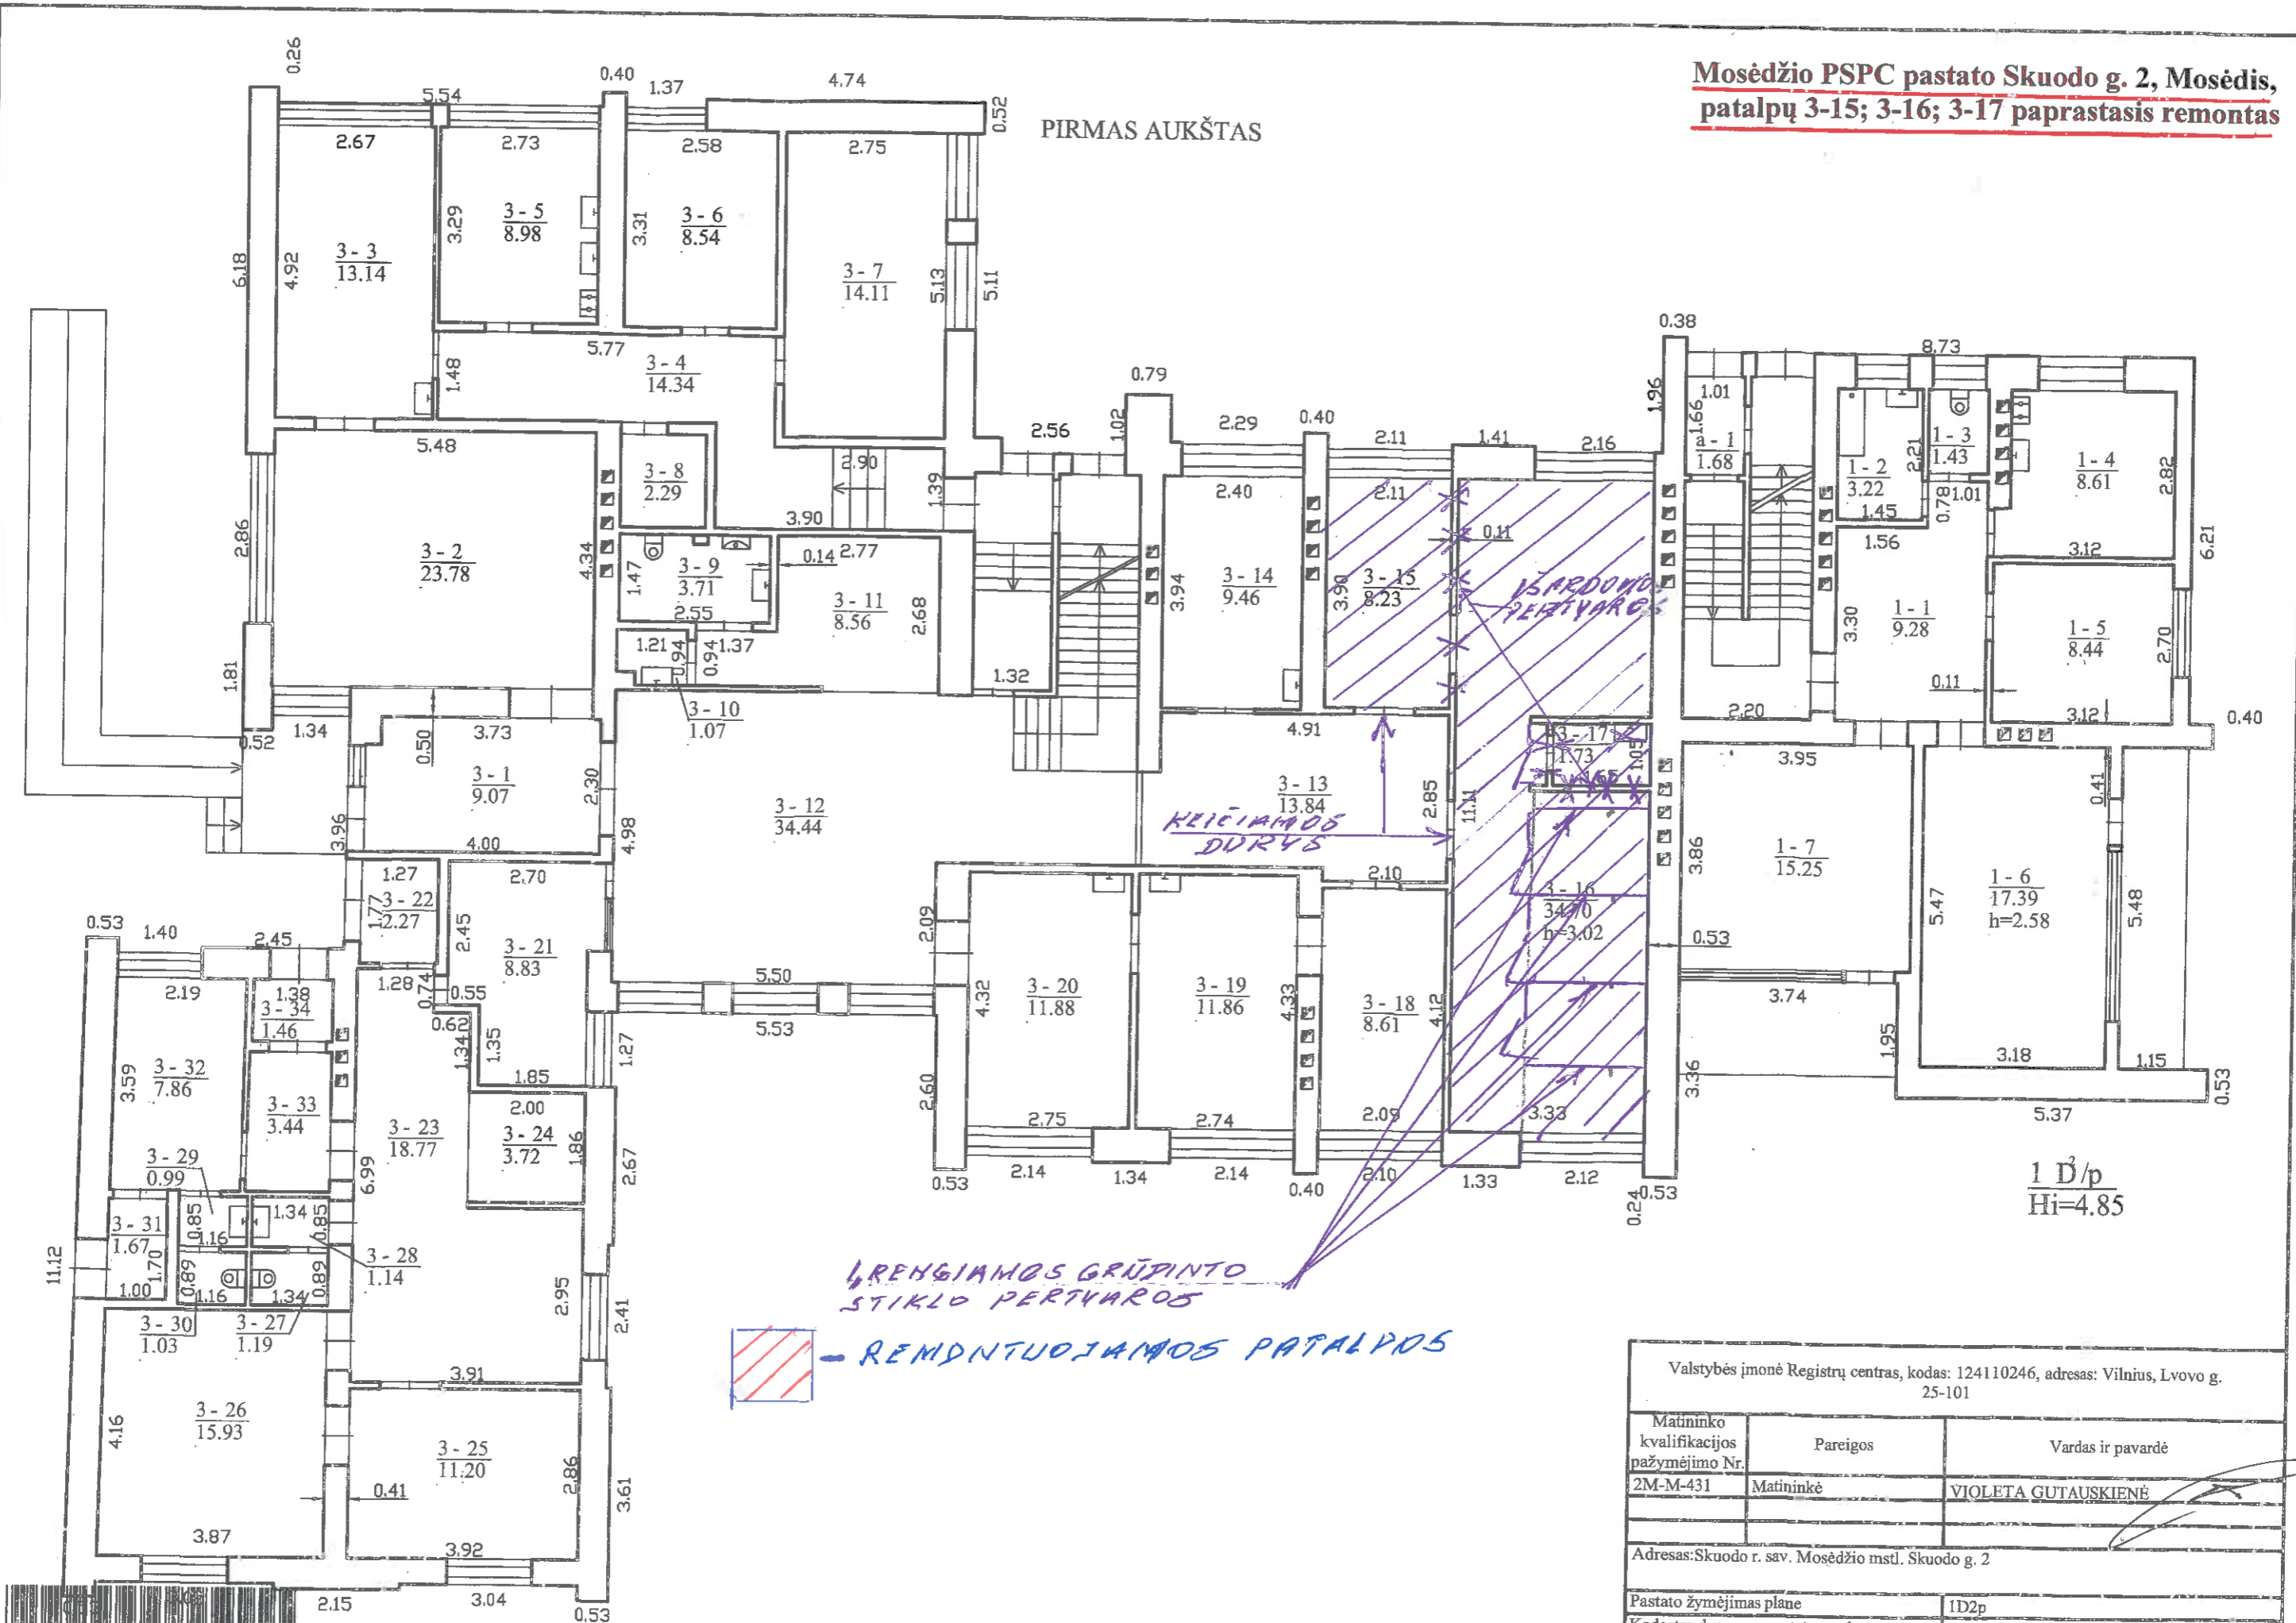

**Mosėdžio PSPC pastato Skuodo g. 2, Mosėdis,
patalpų 3-15; 3-16; 3-17 paprastas remontas**

PIRMAS AUKŠTAS

IRENGIAMOS GRŪDINTO
STIKLO PERTVAROS

KEIČIAMOS
DURYS

 - REMONTUOJAMOS PATALPOS

1 D³/p
Hi=4.85

1121117750

Valstybės įmonė Registrų centras, kodas: 124110246, adresas: Vilnius, Lvovo g. 25-101		
Matininko kvalifikacijos pažymėjimo Nr.	Pareigos	Vardas ir pavardė
2M-M-431	Matininkė	VIOLETA GUTAUSKIENĖ
Adresas: Skuodo r. sav. Mosėdžio mstl. Skuodo g. 2		
Pastato žymėjimas plane	1D2p	
Kadastro duomenų nustatymo data	2020-09-30	
Plano parengimo data	2020-09-30	
Mastelis	1:100	