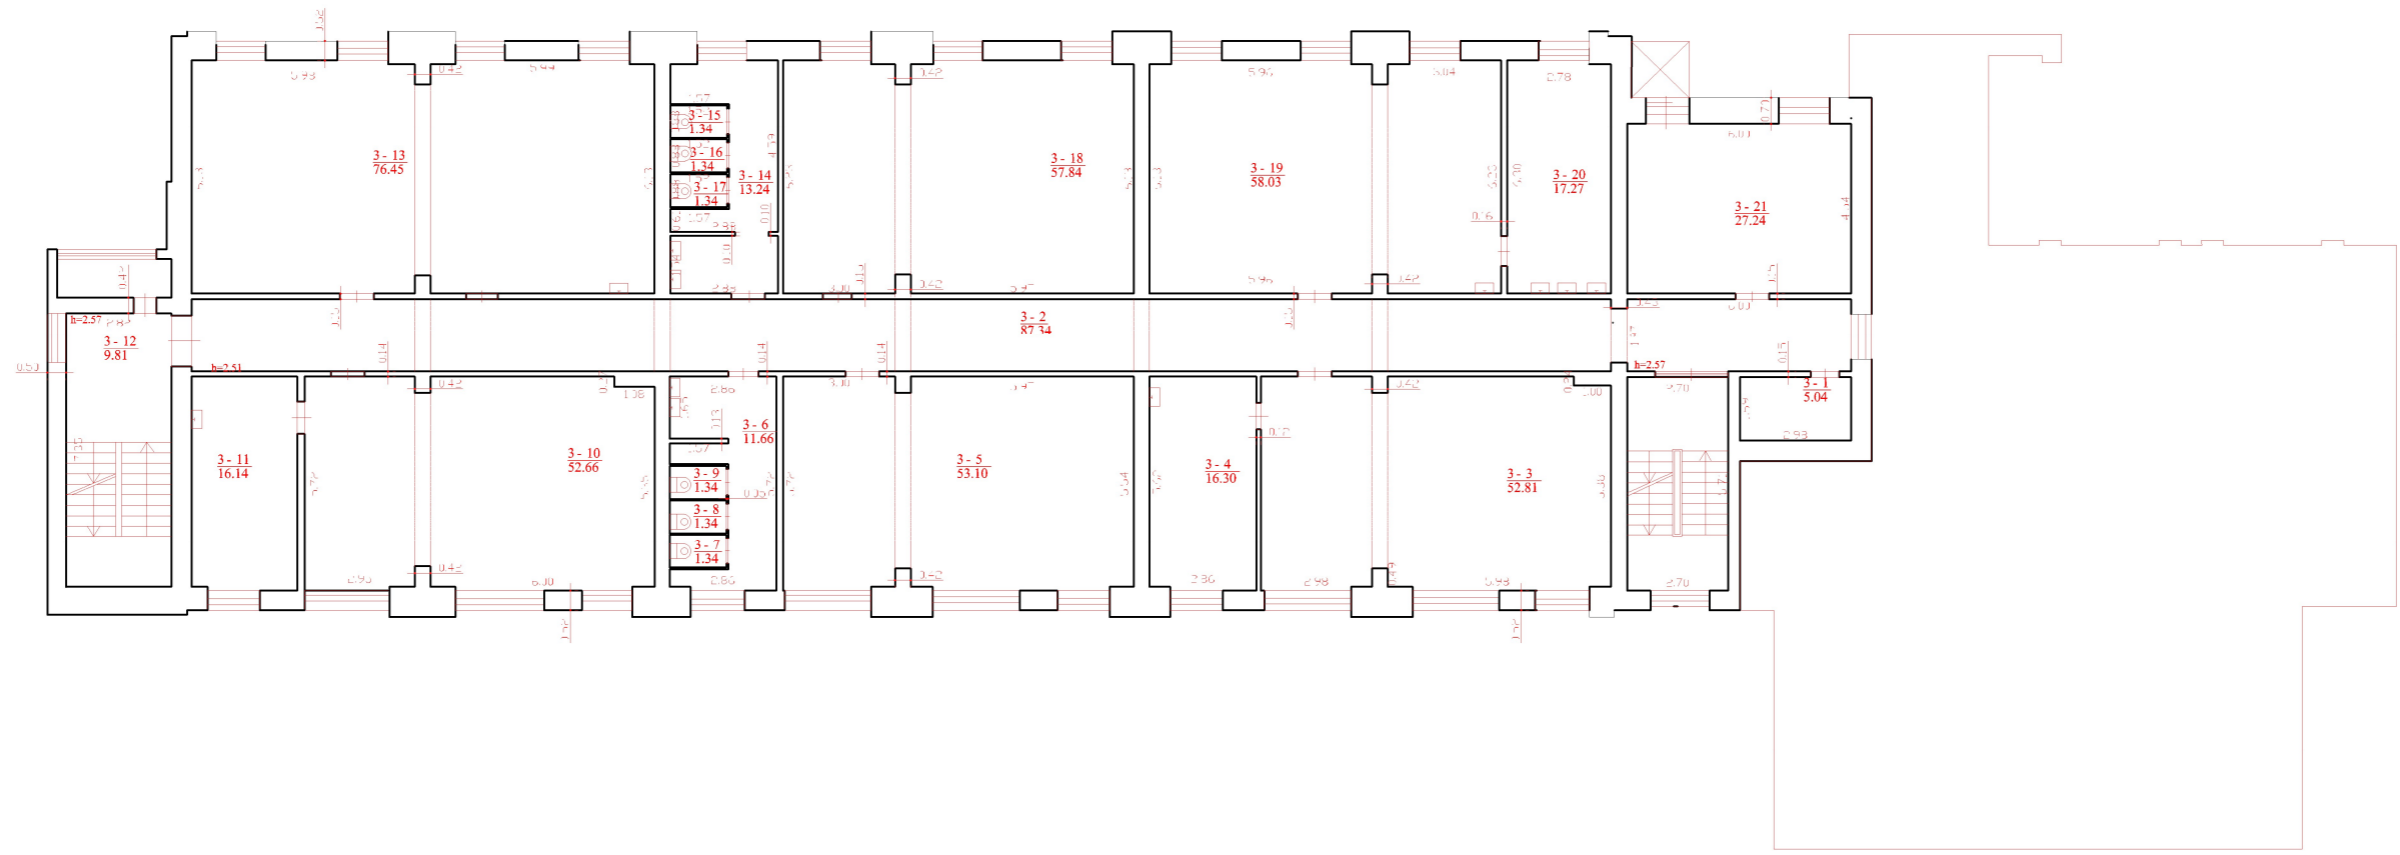

TREČIAS AUKŠTAS

1155682224

UAB "Inžinerija LT" kodas: 302677178, adresas: Klaipėdos r. sav., Kretingalė, Klaipėdos g. 15 el. pašto adresas (-ai): kornelija@inzerija.lt, tel.: +370 605 267 99		
Matininko kvalifikacijos pažymėjimo Nr.	Pareigos	Vardas ir pavardė
2M-M-2890	Matininkė/žodėzininkė	KORNELIJA GESTAUTAITĖ
Adresas: Klaipėdos m. sav. Klaipėdos m. Taikos pr. 67		
Pastato formos planas	4C4 p	
Kadastro duomenų nustatymo data	2023-05-10	
Plano parengimo data	2023-05-10	
Mastelis	1:100