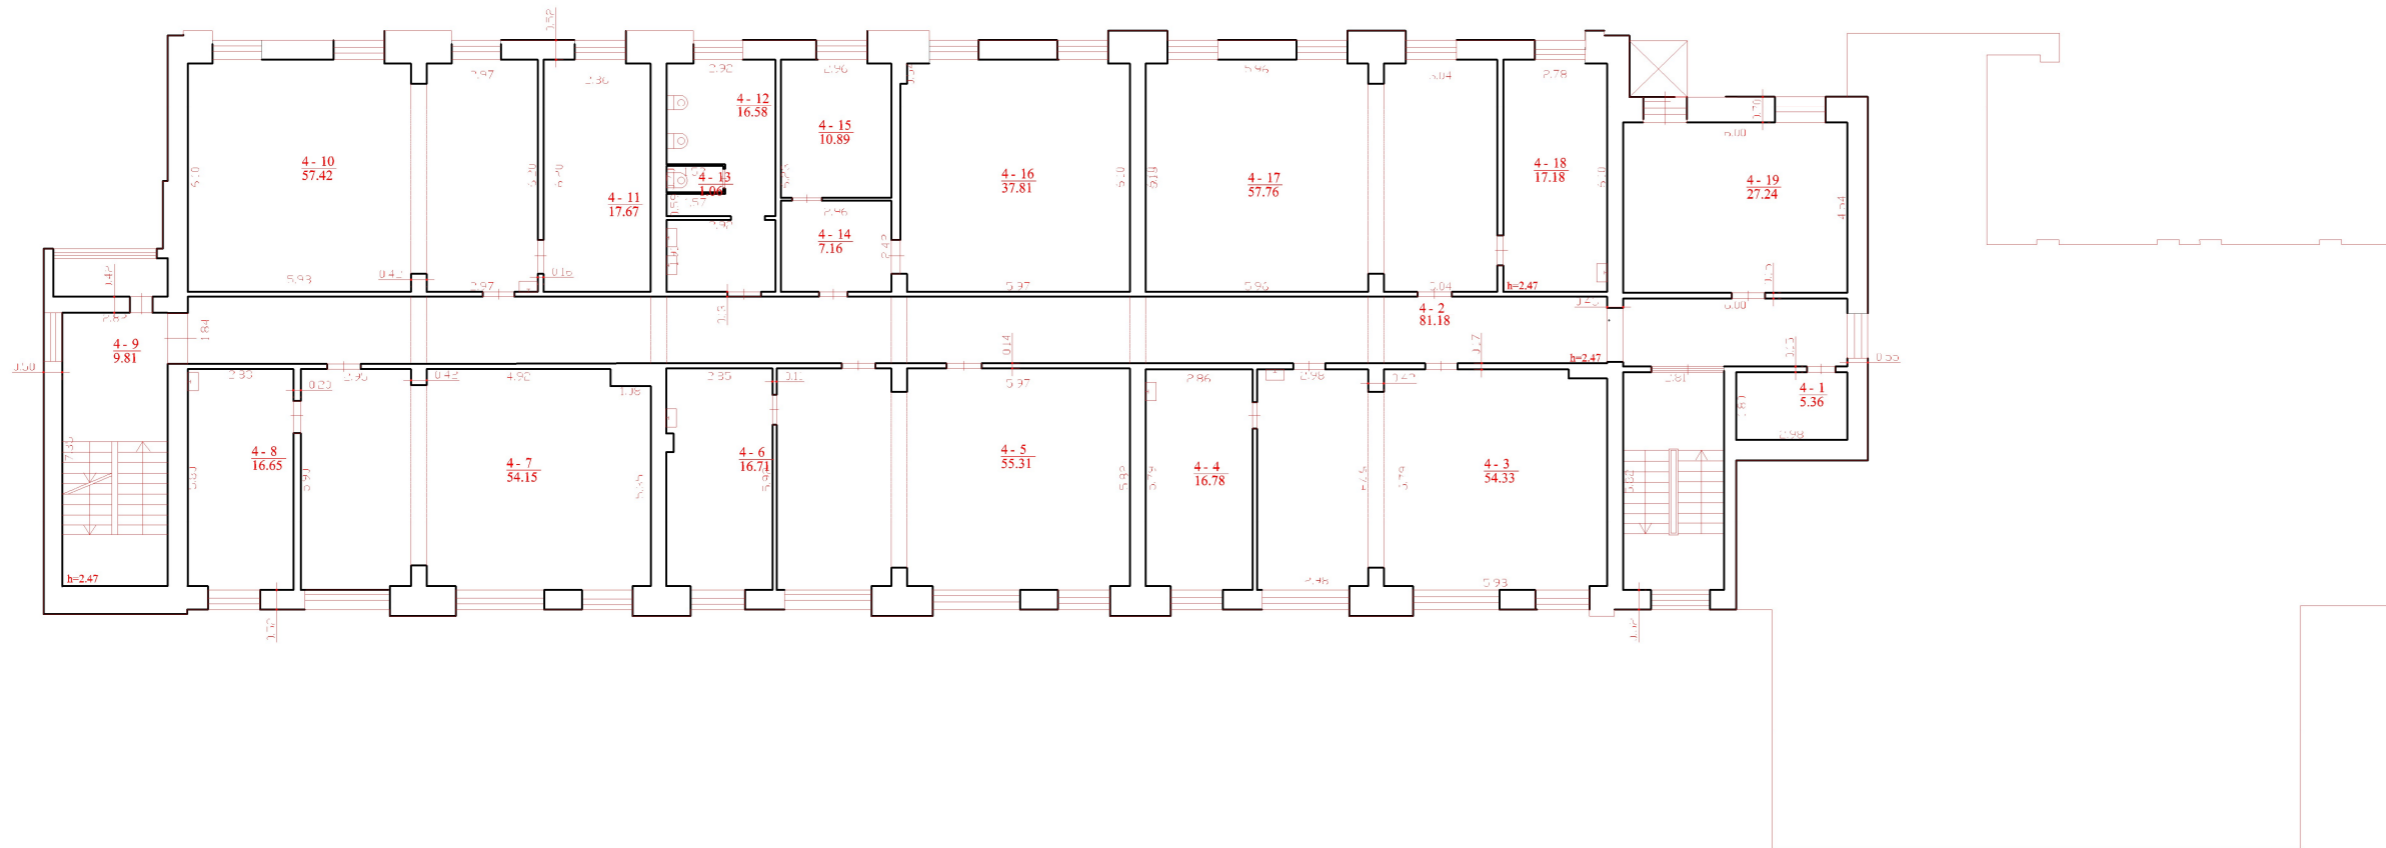

KETVIRTAS AUKŠTAS

1155682224

UAB "Inžinerija LT" kodas: 302677178, adresas: Klaipėdos r. sav., Kretingalė, Klaipėdos g. 15 el. pašto adresas (-ai): kornelija@inžinerija.lt, tel.: +370 605 267 99		
Matavinko kvalifikacijos pažymėjimo Nr.	Pareigos	Vardas ir pavardė
2M-M-2890	Matavinkė/ geodezinkė	KORNELIJA GESTAUTAITĖ
Adresas: Klaipėdos m. sav. Klaipėdos m. Taikos pr. 67		
Pastato formavimo planas	4C4 p	
Kadastro duomenų nustatymo data	2023-05-10	
Plano parengimo data	2023-05-10	
Mastelis	1:100