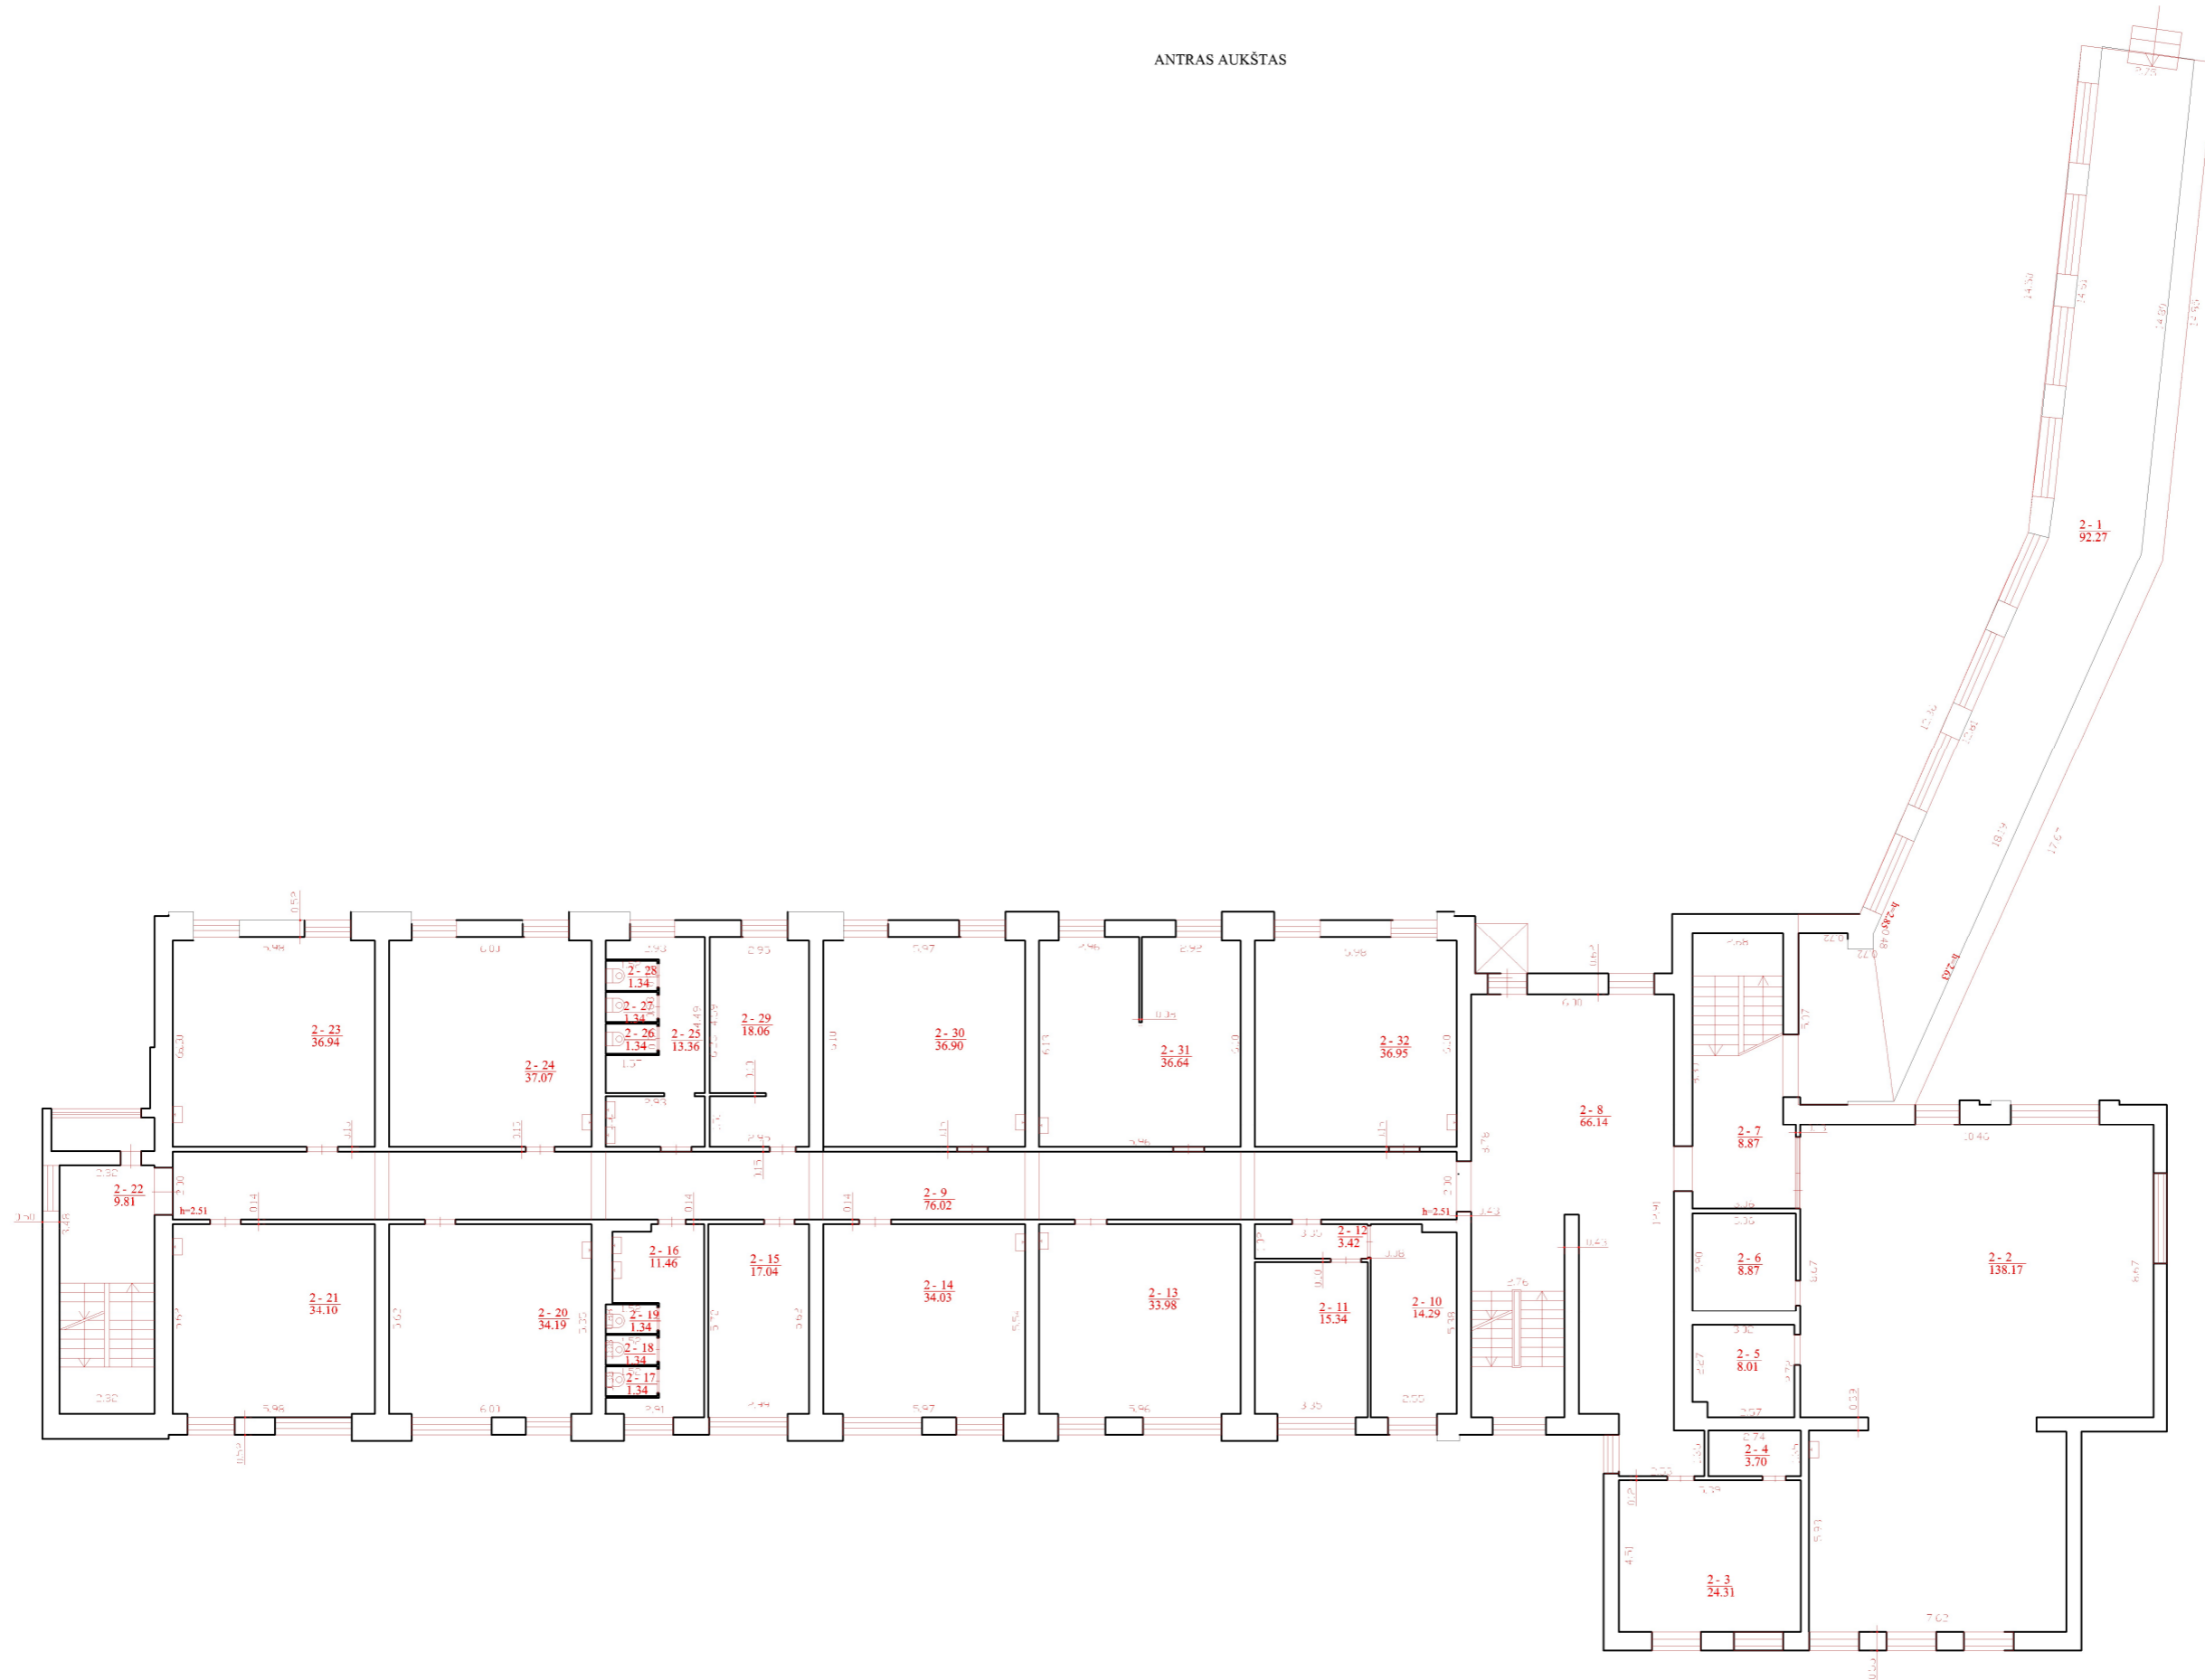

PIRMAS AUKŠTAS

UAB "Inžinerija LT", kodas: 302677178, adresas: Klaipėdos c. sav., Kretingalė, Klaipėdos g. 15 el. pašto adresas (-ai): kornelija@inžinerija.lt, tel.: +370 605 267 99		
Matininko kvalifikacijos pažymėjimo Nr.	Pareigos	Vardas ir pavardė
2M-M-2890	Matininkė/ geodezininkė	KORNELIJA GESTAUTAITĖ
Adresas: Klaipėdos m. sav. Klaipėdos m. Taikos pr. 67		
Pastato formavimo planas	4C4/p	
Kadastro duomenų nustatymo data	2023-05-10	
Plano parengimo data	2023-05-10	
Mastelis	1:100	

1155682224

ANTRAS AUKŠTAS

UAB "Inžinerija LT", kodas: 302677178, adresas: Klaipėdos c. sav., Kretingalė, Klaipėdos g. 15 el. pašto adresas (-ai): kornelija@inžinerija.lt, tel.: +370 605 267 99		
Matininko kvalifikacijos pažymėjimo Nr.	Pareigos	Vardas ir pavardė
2M-M-2890	Matininkė/geoedzininkė	KORNELIJA GESTAUTAITĖ
Adresas: Klaipėdos m. sav. Klaipėdos m. Taikos pr. 67		
Pastato formos planas	4C4/p	
Kadastro duomenų nustatymo data	2023-05-10	
Plano parengimo data	2023-05-10	
Mastelis	1:100	