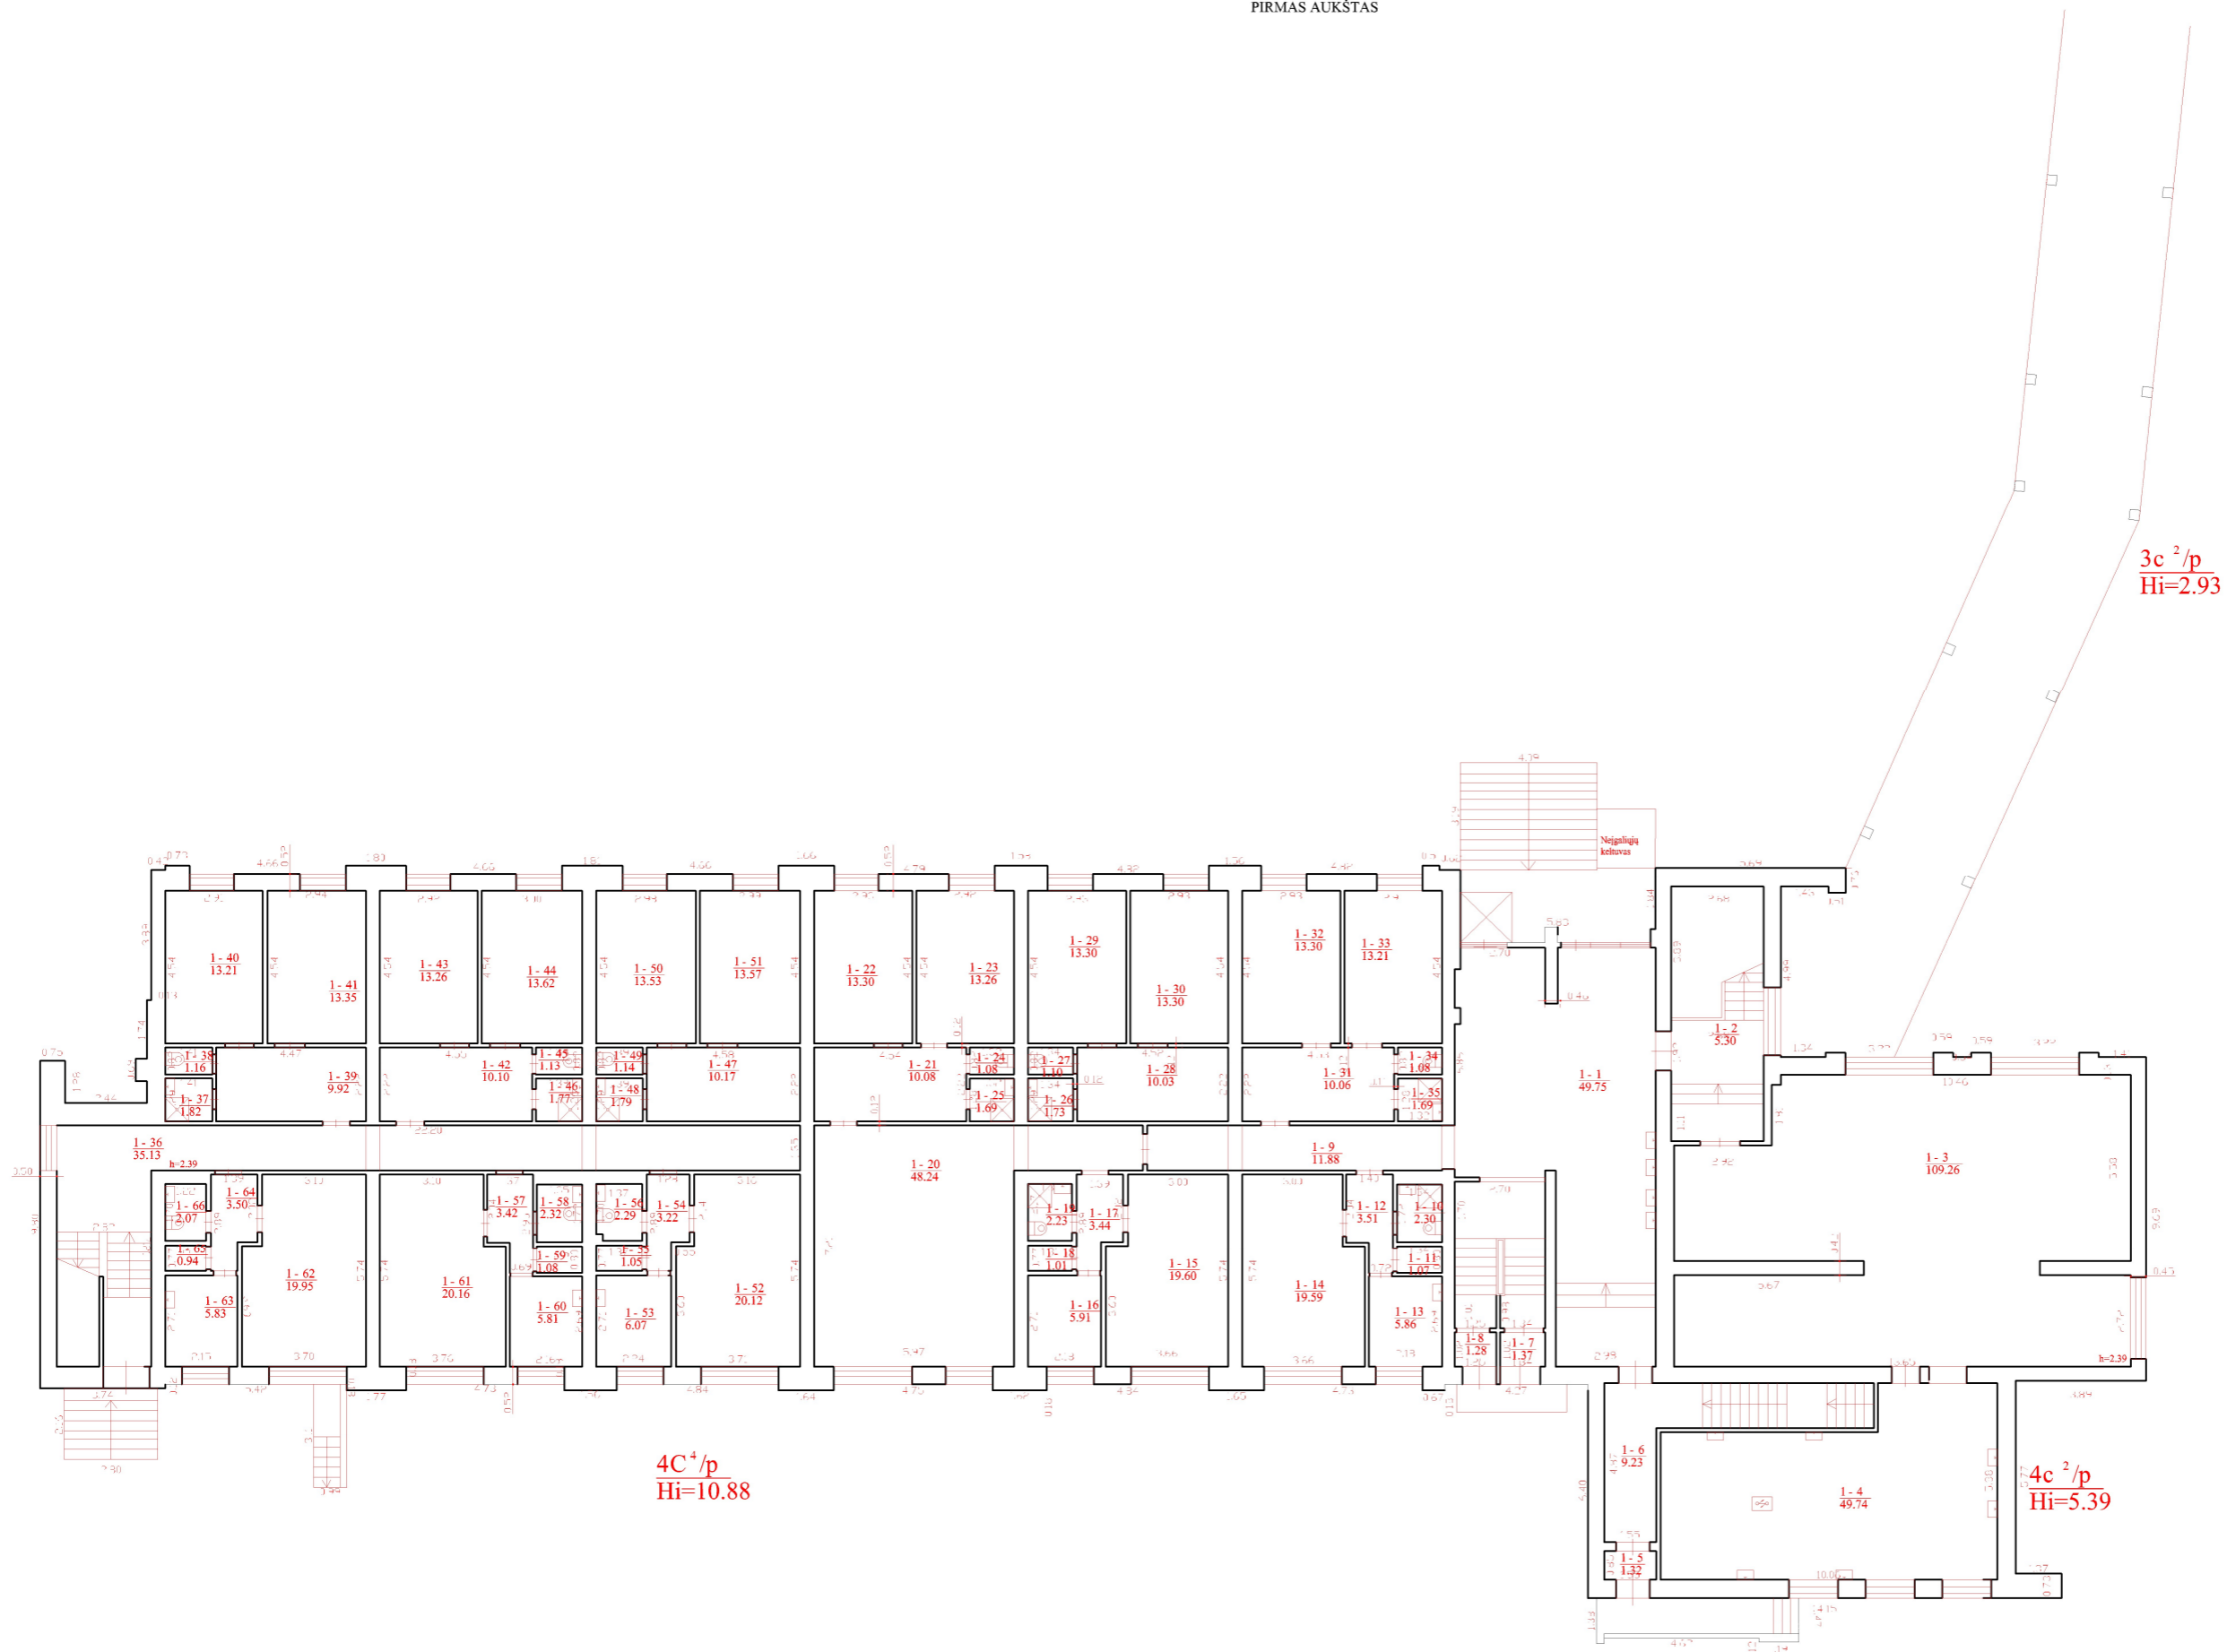

PIRMAS AUKŠTAS

UAB "Inžinerija LT", kodas: 302677178, adresas: Klaipėdos c. sav., Kretingalė, Klaipėdos g. 15 el. pašto adresas (-ai): kornelija@inžinerija.lt, tel.: +370 605 267 99		
Matininko kvalifikacijos pažymėjimo Nr.	Pareigos	Vardas ir pavardė
2M-M-2890	Matininkė/ geodezininkė	KORNELIJA GESTAUTAITĖ
Adresas: Klaipėdos m. sav. Klaipėdos m. Taikos pr. 67		
Pastato formavimo planas	4C4/p	
Kadastro duomenų nustatymo data	2023-05-10	
Plano parengimo data	2023-05-10	
Mastelis	1:100	