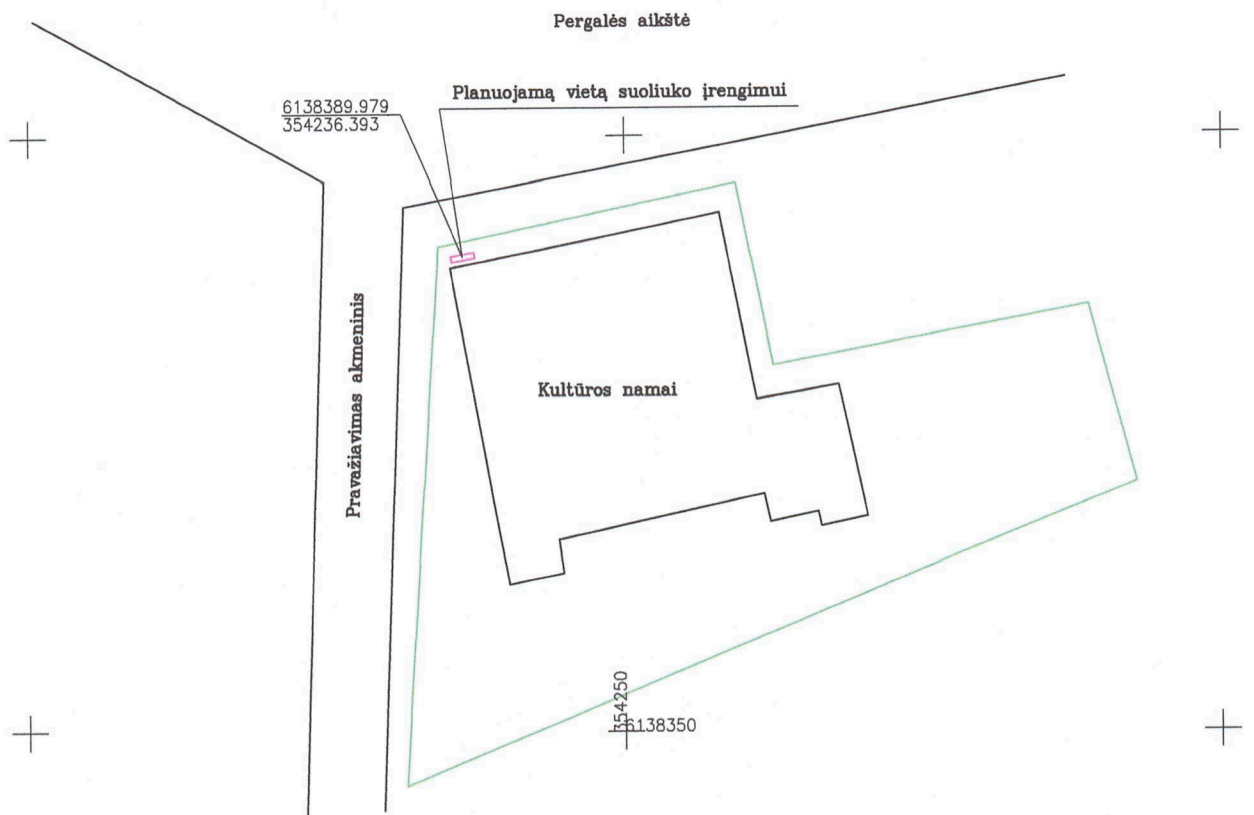

Savivaldybė	Šilutės r. sav.
Seniūnija	Zemaičių Naumiesčio sen.
Gyvenamoji vietovė	Ciparių k.
Galvė, namo Nr.	
Unikalus Nr.	440053447553
Sklypo riba	

Gatvė, namo Nr.	Šilutės r. sav.
Kaimas (miestelis)	Žemaičių Naumiesčio sen.
Seniūnija	Žemaičių Naumiestis
Miestas (rajonas)	
Apskritis	
Unikalus Nr.	440041059974
Sklypo riba	

Suokeranta
 Sulfiter
 klubas
 km. f. Anu
 2025-01-10 d.

Savivaldybė	Šilutės r. sav.
Seniūnija	Žemaičių Naumiesčio sen.
Gyvenamoji vieta	Žemaičių Naumiestis
Unikalus Nr.	440014557087
Sklypo riba	_____

Savivaldybė	Šilutės r. sav.
Seniūnija	Žemaičių Naumiesčio sen.
Gyvenamoji vietovė	Žemaičių Naumiestis
Gatvė, namo Nr.	
Unikalus Nr.	440053178464
Sklypo riba	