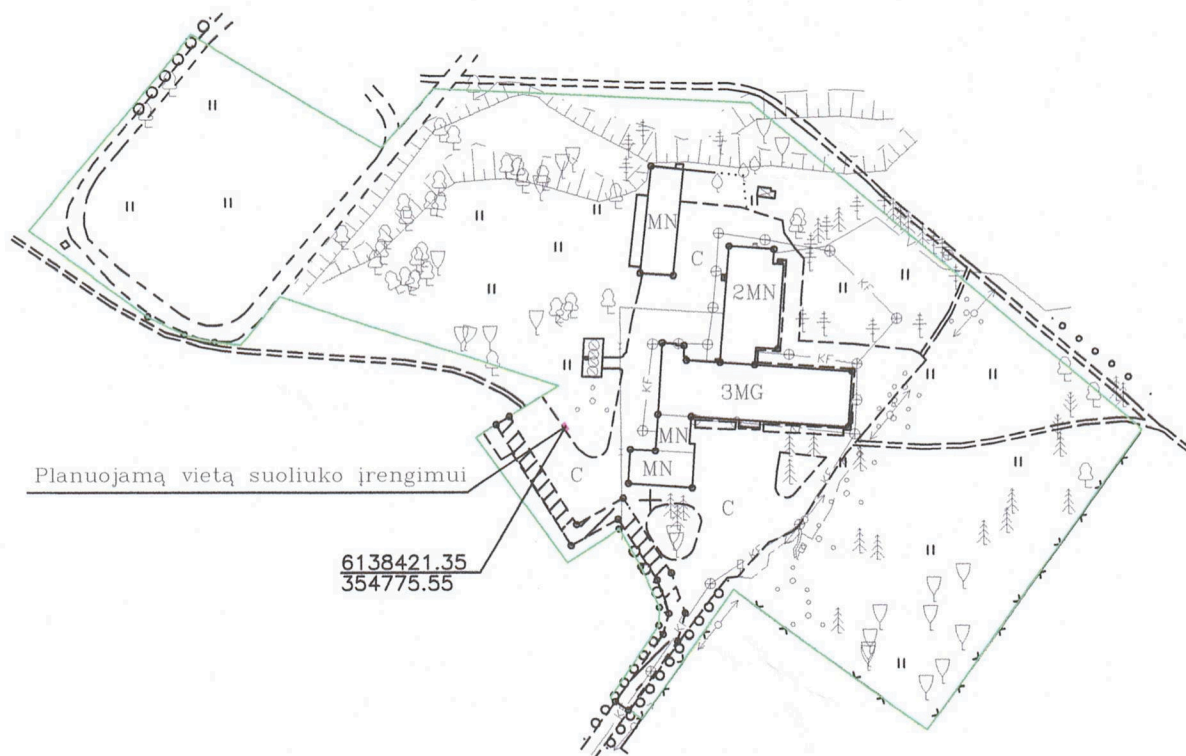

Gatvė, namo Nr.	Mokyklos g.1
Kaimas (miestelis)	Žemaičių Naumiesčio mstl.
Seniūnija	Žemaičių Naumiesčio
Miestas (rajonas)	Šilutės
Apskritis	Klaipėdos
Unikalus Nr.	440048838076
Sklypo riba	

Sutvinku
Direktorė
Inga Kirkickienė