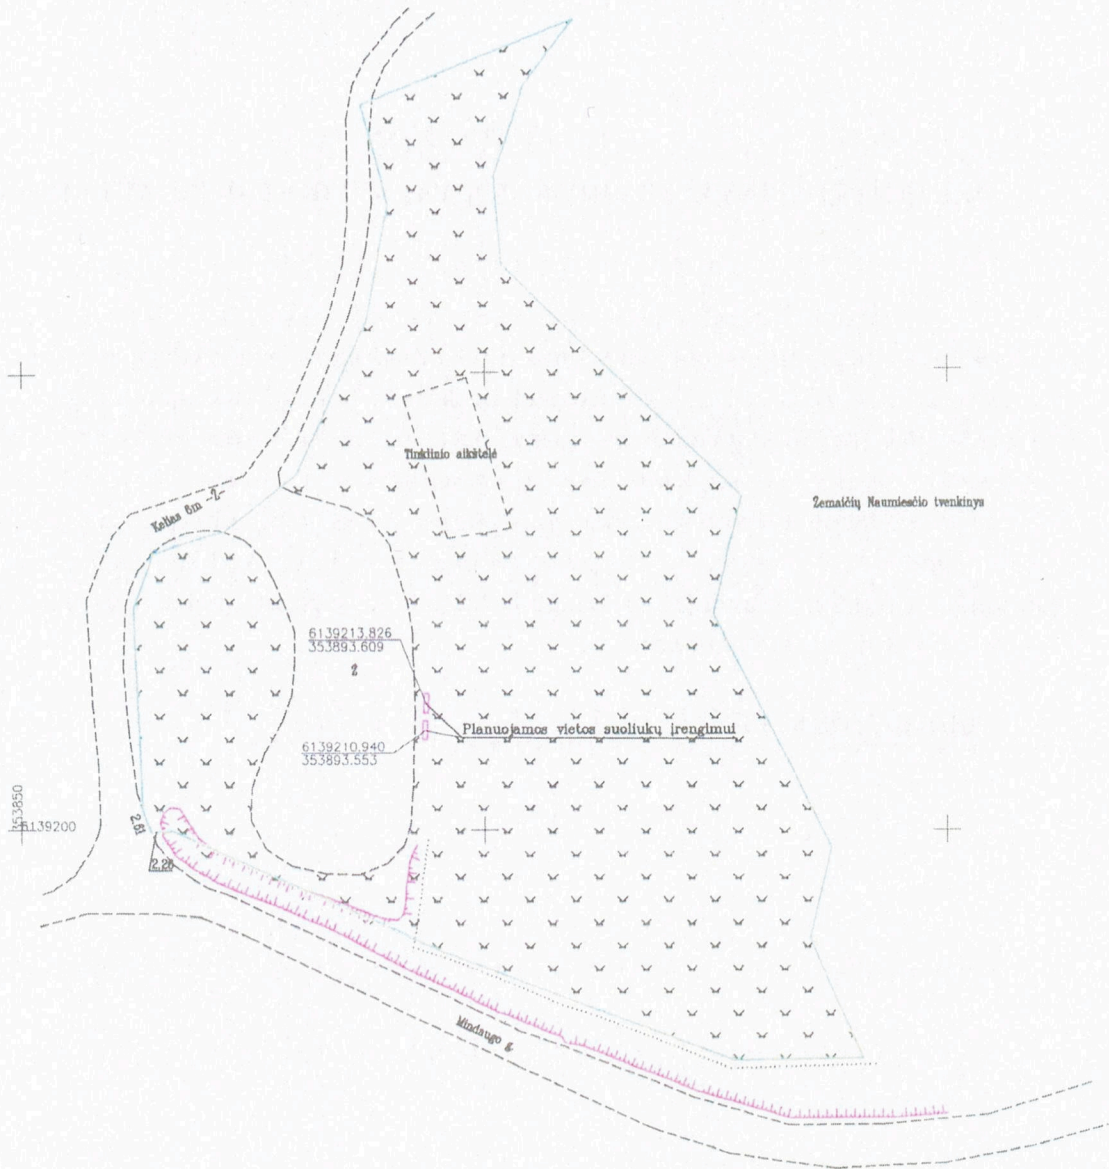

Savivaldybė	Šilutės r. sav.
Seniūnija	Zemaičių Naumiesčio sen.
Gyvenamoji vietovė	Ciparių k.
Galvė, namo Nr.	
Unikalus Nr.	440053447553
Sklypo riba	

Gatvė, namo Nr.	Šilutės r. sav.
Kaimas (miestelis)	Žemaičių Naumiesčio sen.
Seniūnija	Žemaičių Naumiestis
Miestas (rajonas)	
Apskritis	
Unikalus Nr.	440041059974
Sklypo riba	

Suokeranta
 Sulfiter
 klubas
 km. f. Anu
 2025-01-10 d.

Savivaldybė	Šilutės r. sav.
Seniūnija	Žemaičių Naumiesčio sen.
Gyvenamoji vieta	Žemaičių Naumiestis
Unikalus Nr.	440014557087
Sklypo riba	_____

Savivaldybė	Šilutės r. sav.
Seniūnija	Žemaičių Naumiesčio sen.
Gyvenamoji vietovė	Žemaičių Naumiestis
Gatvė, namo Nr.	
Unikalus Nr.	440053178464
Sklypo riba	