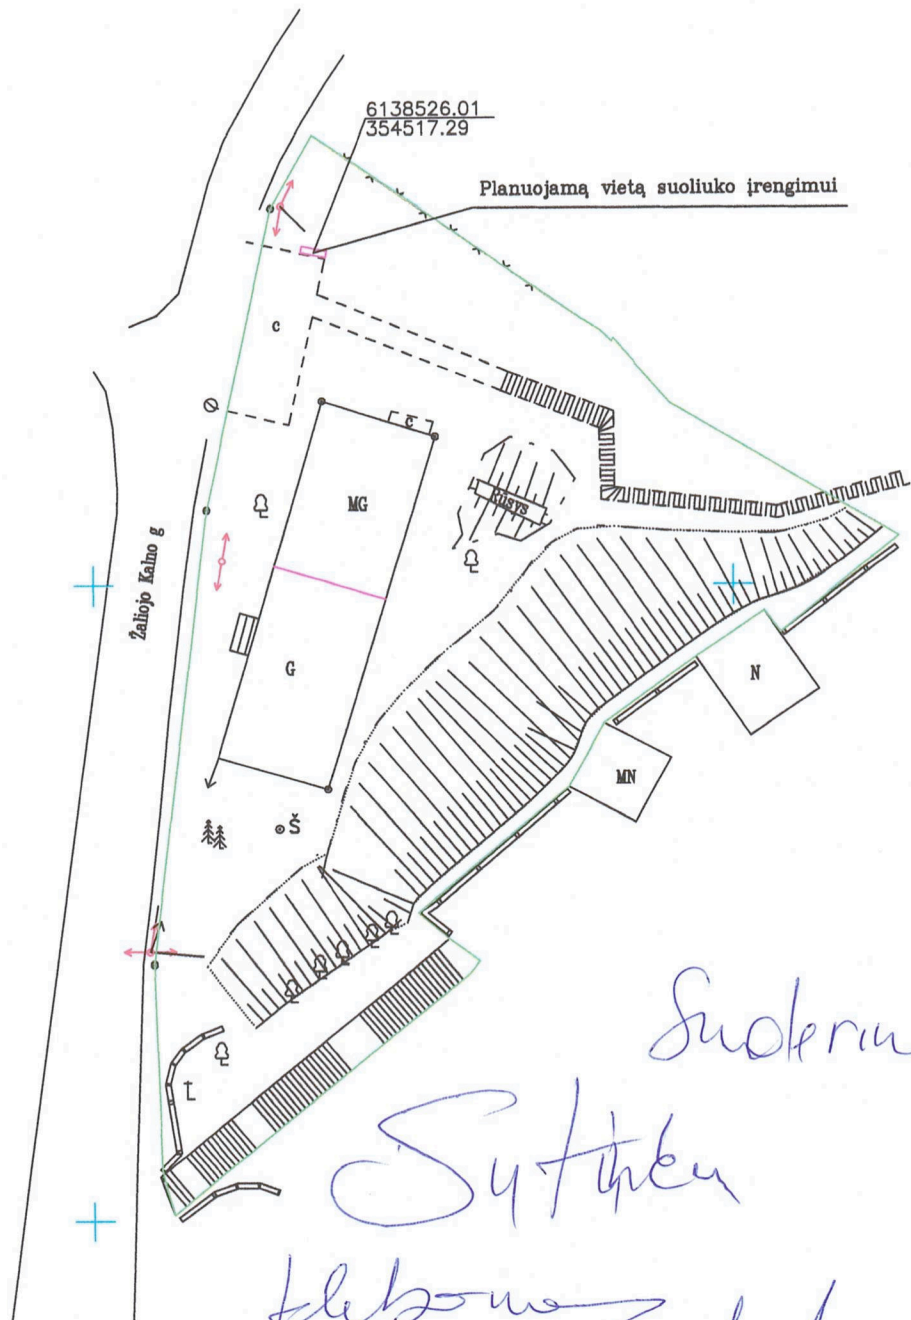

Savivaldybė	Šilutės r. sav.
Seniūnija	Zemaičių Naumiesčio sen.
Gyvenamoji vietovė	Ciparių k.
Galvė, namo Nr.	
Unikalus Nr.	440053447553
Sklypo riba	

Gatvė, namo Nr.	Šilutės r. sav.
Kaimas (miestelis)	Žemaičių Naumiesčio sen.
Seniūnija	Žemaičių Naumiestis
Miestas (rajonas)	
Apskritis	
Unikalus Nr.	440041059974
Sklypo riba	

Suokeranta
 Sulfiter
 klubas
 km. f. Anu
 2025-01-10 d.

Savivaldybė	Šilutės r. sav.
Seniūnija	Žemaičių Naumiesčio sen.
Gyvenamoji vieta	Žemaičių Naumiestis
Unikalus Nr.	440014557087
Sklypo riba	_____

Savivaldybė	Šilutės r. sav.
Seniūnija	Žemaičių Naumiesčio sen.
Gyvenamoji vietovė	Žemaičių Naumiestis
Gatvė, namo Nr.	
Unikalus Nr.	440053178464
Sklypo riba	