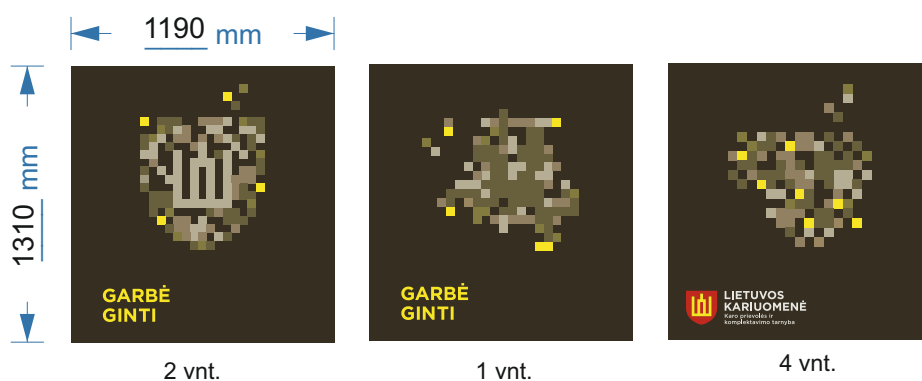

Aplink langus montuojama LED geltona juosta

PROJEKTUOTOJAS:	MB „Spinozauras“ į/k 306344751 Mob. 8 690 330 18	SPINOZAURAS reklamos gamybos studija	UŽSAKOVAS:	Lietuvos kariuomenės Karo prievolės ir komplektavimo tarnyba Tel. +370 706 84 326
Brėžinys: IŠKABOS PRINCIPINĖ GAMYBOS SCHEMA			Lapas nr. 6 Lapų skaičius 7	
Adresas: Vytauto g. 5, Klaipėda