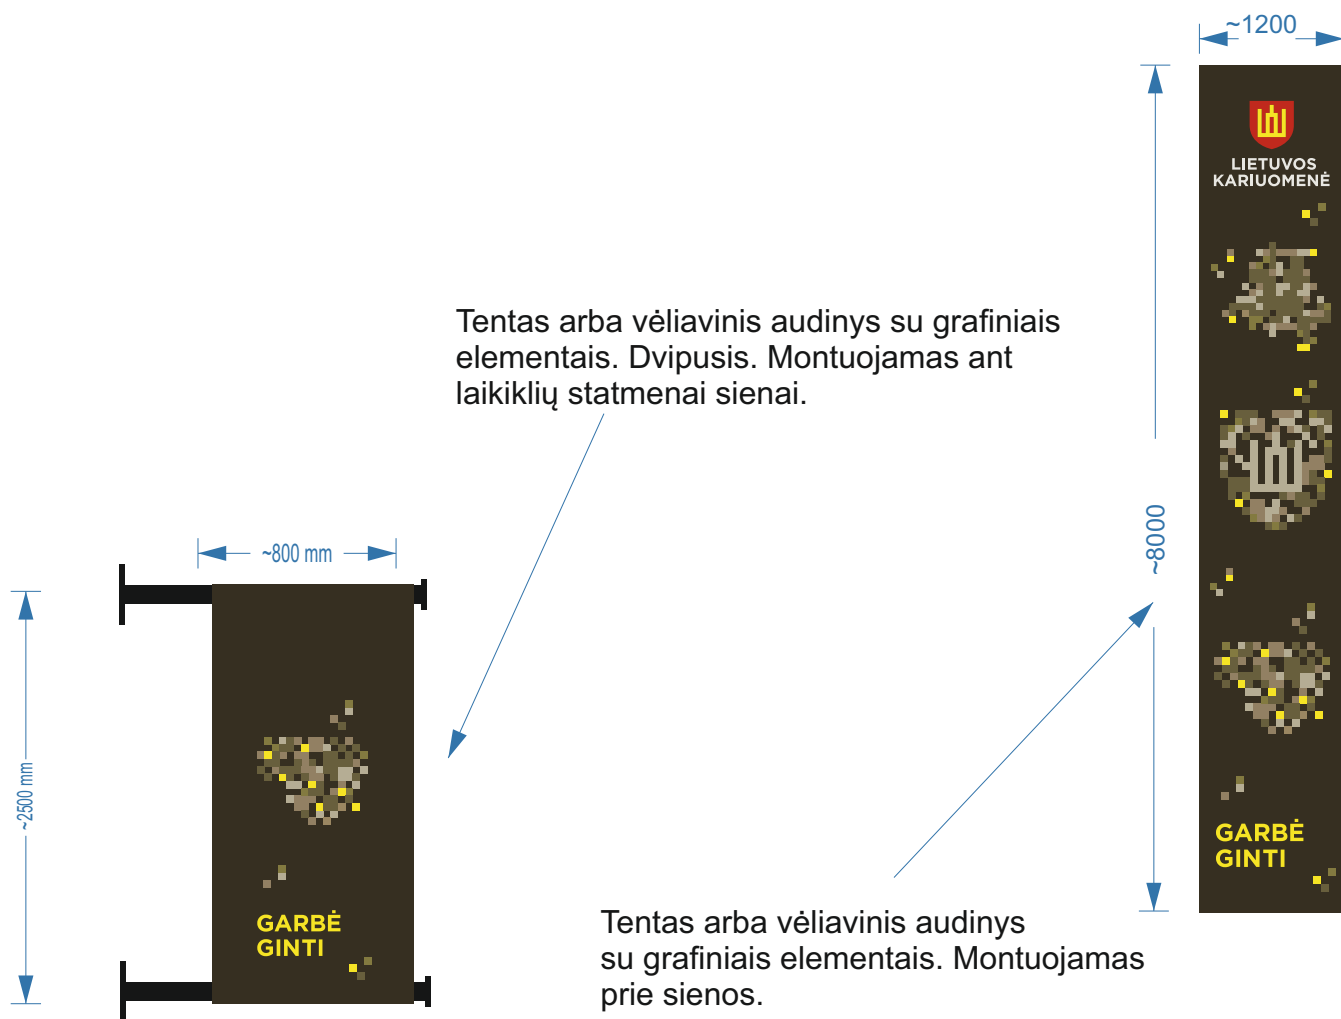

Šonai dažomi „Montana Black“ (arba analogiškais) dažais pagal fasadinės iškabos dalies spalvą.

Tvirtinamas ant bėgelių dažytų (apklijuotų) fasado spalva pagal RAL (gamintojas derina spalvas su užsakovu prieš gaminant)

Tūrinės iškabos principinė schema

Reklamos maitinimo šaltinis - kintama srovė 220 V.

Pašvietimas - LED instaliacija - montuojama reklamos viduje.

El. įvado ir transformatoriaus montavimo vieta - pagal situaciją.

PROJEKTUOTOJAS: MB „Spinozauras“
j/k 306344751
Mob. 8 690 330 18

UŽSAKOVAS:
Lietuvos kariuomenės Karo prievolės
ir komplektavimo tarnyba
Tel. +370 706 84 326

Brėžinys: IŠKABOS PRINCIPINĖ GAMYBOS SCHEMA

Adresas: Gedimino g. 19, Kaunas

Lapas nr. 5
Lapų skaičius 7

IŠKABŲ PRINCIPINĖ GAMYBOS SCHEMA

Lipdukai gaminami ant perforuotos (one vision) plėvelės skaitmeninės spaudos būdu.

Aplink langus montuojama LED geltona juosta

PROJEKTUOTOJAS:	MB „Spinozauras“ į/k 306344751 Mob. 8 690 330 18	 SPINOZAURAS reklamos gamybos studija	UŽSAKOVAS:	Lietuvos kariuomenės Karo prievolės ir komplektavimo tarnyba Tel. +370 706 84 326
Brėžinys: IŠKABOS PRINCIPINĖ GAMYBOS SCHEMA			Lapas nr. 6 Lapų skaičius 7	
Adresas: Vytauto g. 5, Klaipėda				