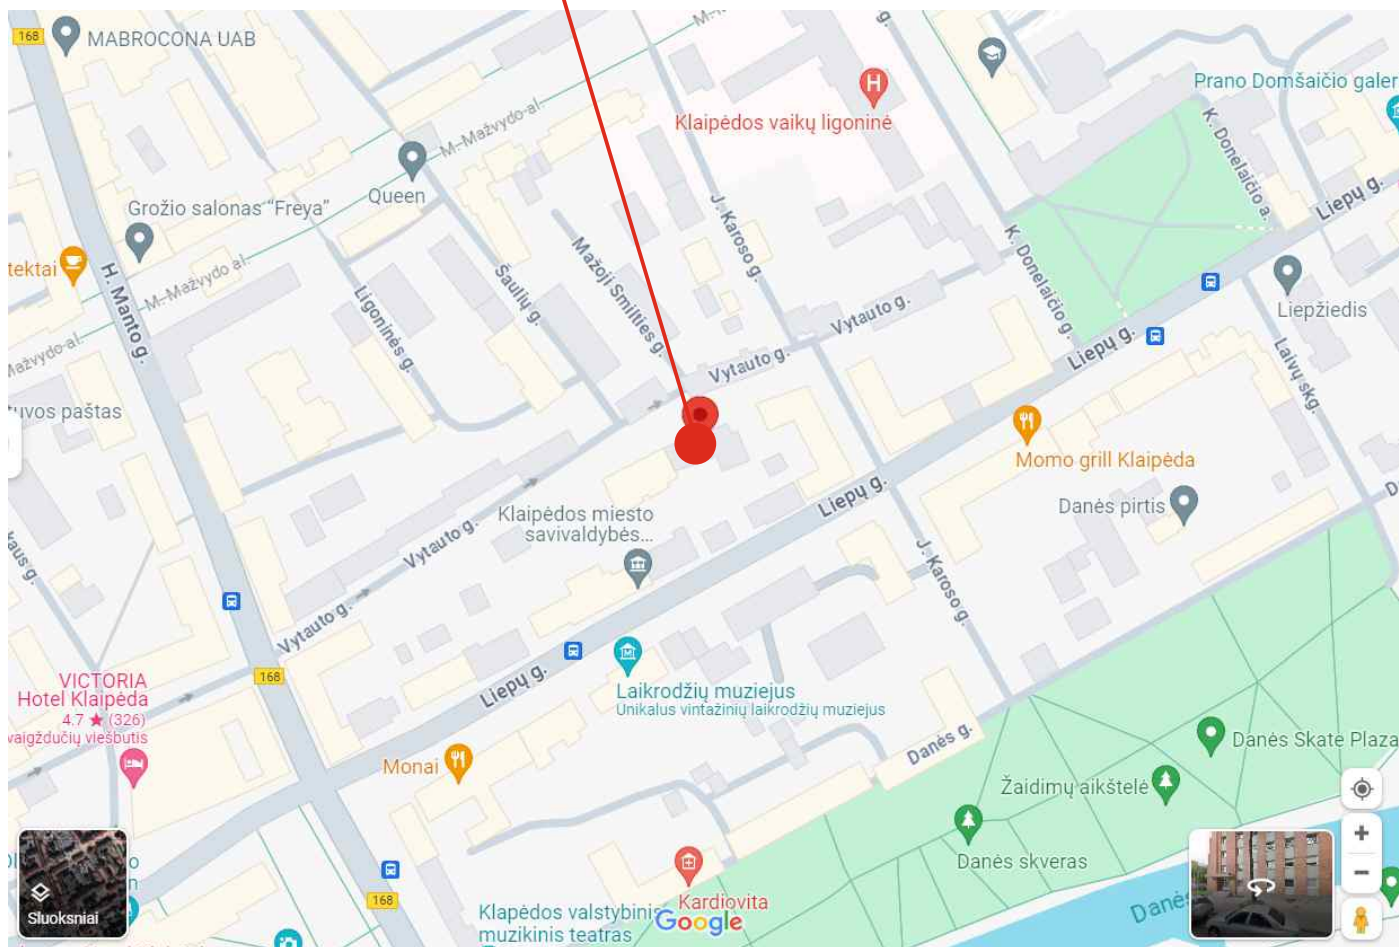

ŽEMĖLAPIS

Objekto vieta

PROJEKTUOTOJAS: MB „Spinozauras“
i/k 306344751
Mob. 8 690 330 18

UŽSAKOVAS:
Lietuvos kariuomenės Karo prievolės
ir komplektavimo tarnyba
Tel. +370 706 84 326

Brėžinys: žemėlapis su objekto vieta
Adresas: Vytauto g. 5, Klaipėda

Lapas nr. 7
Lapų skaičius 7