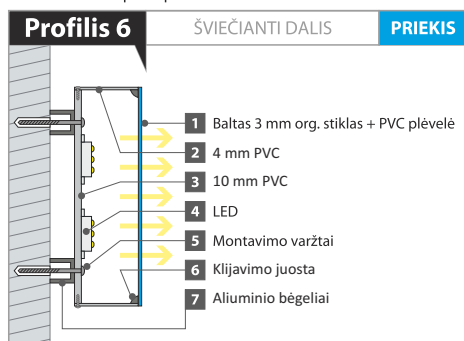

Tūrinės iškabos principinė schema