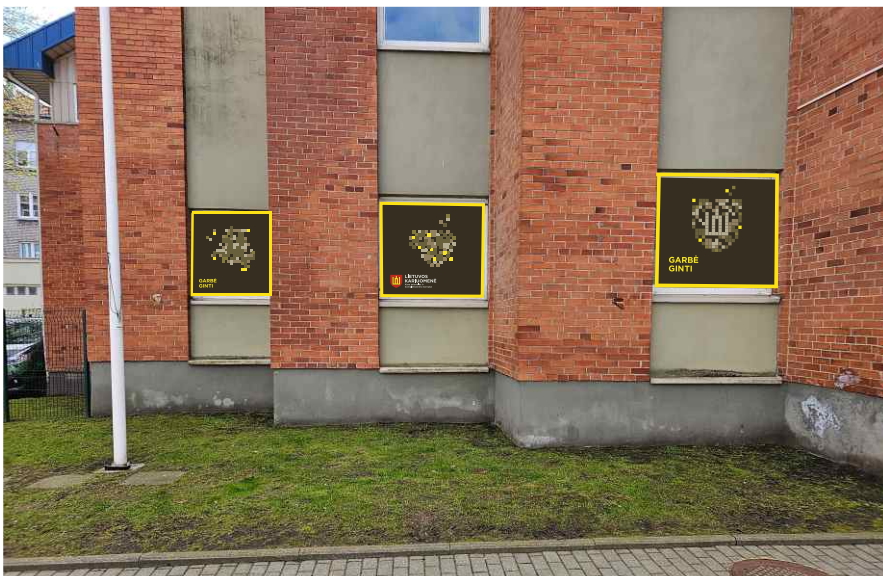

IŠORINĖS REKLAMOS GRAFINIS SPRENDIMAS (VIZUALIZACIJA)

PROJEKTUOTOJAS:

MB „Spinozauras“
į/k 306344751
Mob. 8 690 330 18

UŽSAKOVAS:

Lietuvos kariuomenės Karo prievolės
ir komplektavimo tarnyba
Tel. +370 706 84 326

Brėžinys: FOTOMONTAŽAS, VIZUALIZACIJA

Adresas: Vytauto g. 5, Klaipėda

Lapas nr. 4

Lapų skaičius 7