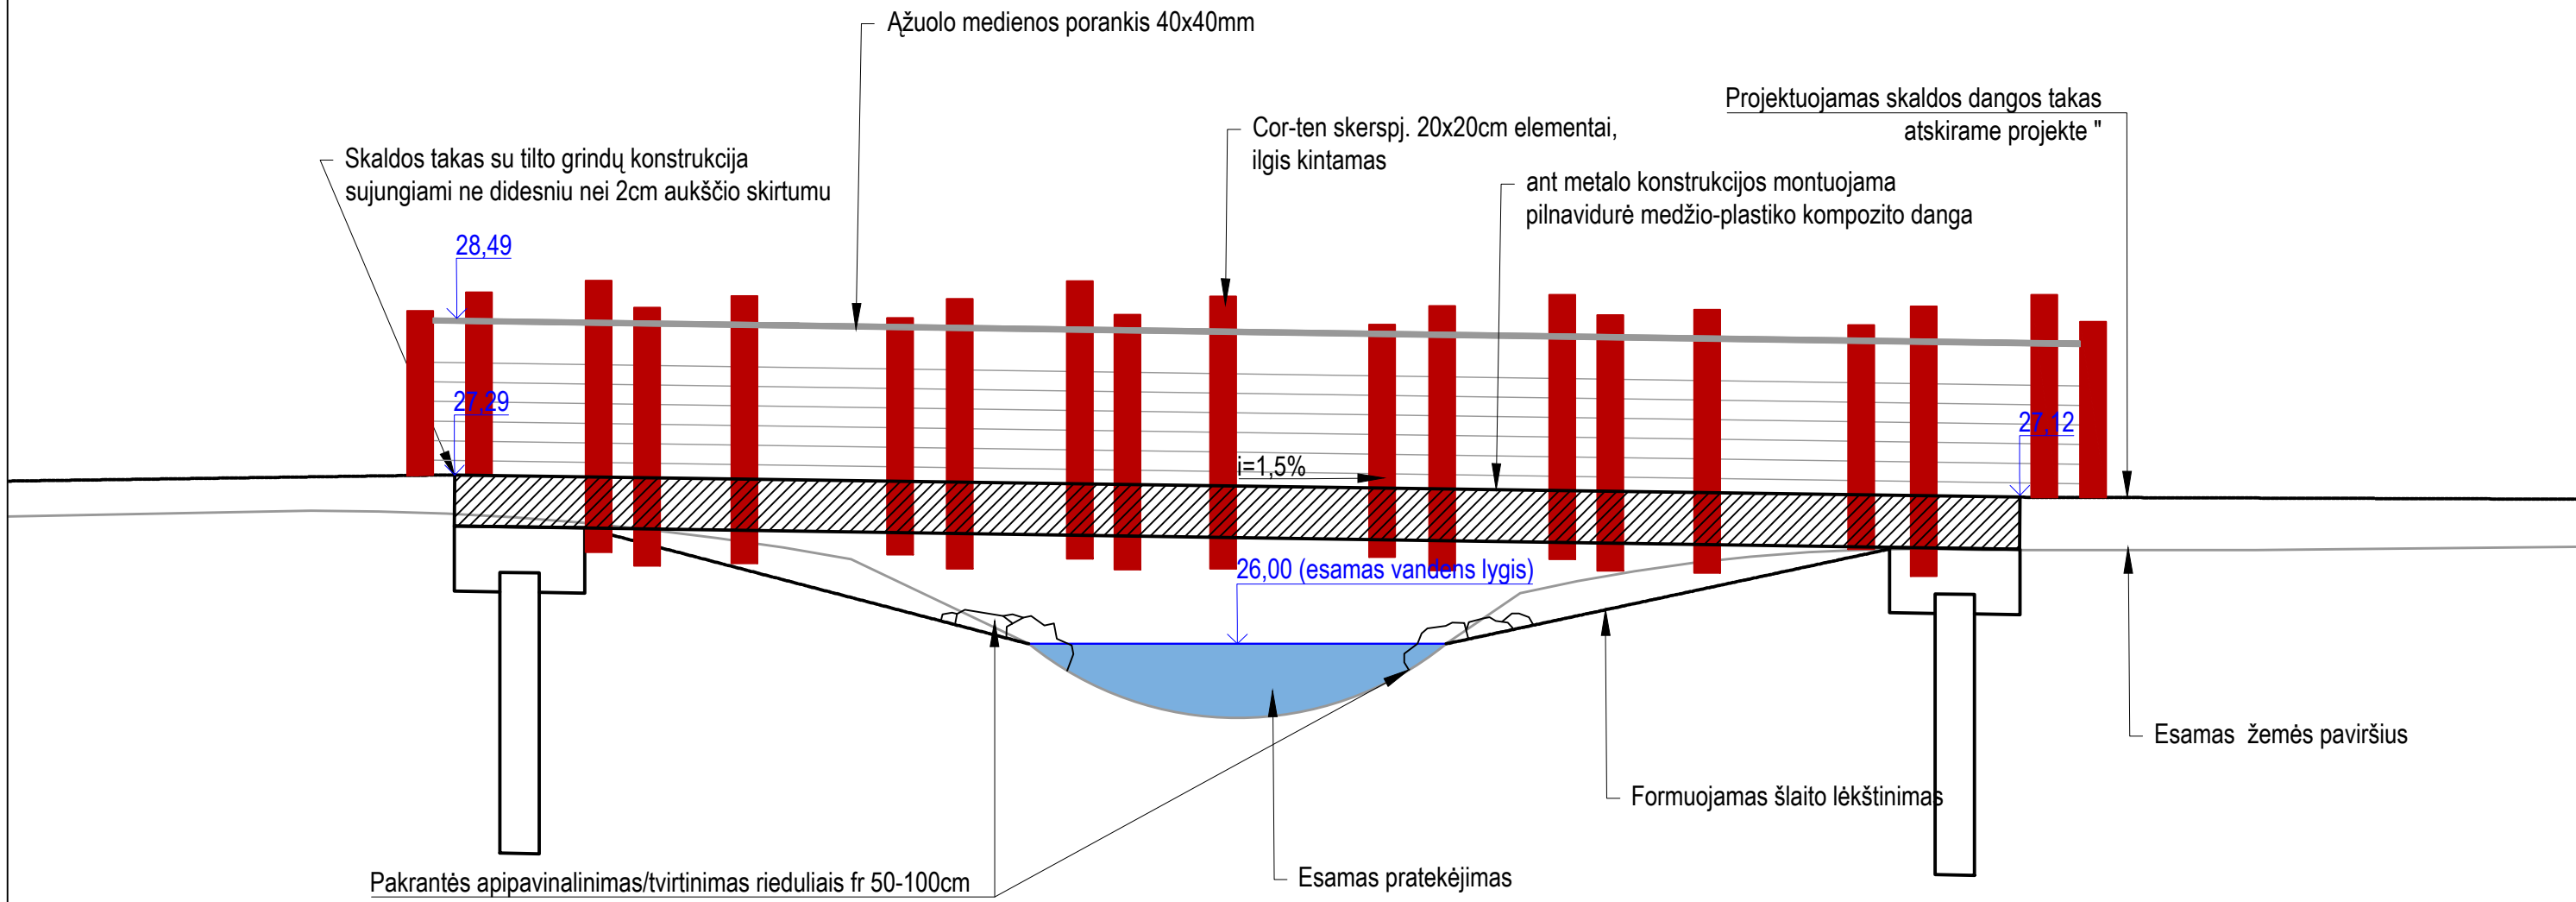

PĖSČIŲJŲ TILTELIS

PJŪVIS A-A. M 1:50

Pastabos:
1. Tiltelio konstrukcijas ir kiekius žiūrėti SK dalyje.

0	2024	Statybos leidimui, konkursui		
LAIDA	IŠLEIDIMO DATA	LAIDOS STATUSAS. KEITIMO PRIEŽASTIS (JEI TAIKOMA)		
KVAL. PATV DOK. Nr.	Kestučio g 66A LT-44304 Kaunas Lietuva Uždara akcinė bendrovė	Tel.: +370 37 220 146 El. paštas: info@kaunoplanas.lt	STATINIO PROJEKTO PAVADINIMAS Tauragės miesto dalies kraštovaizdžio formavimo, įrengiant kitos paskirties inžinerinius statinius prie Kartų parko, statybos projektas	
A1202	PV,PDV	Viltautė Žaltauskienė	STATINIO NUMERIS IR PAVADINIMAS	
A 545	PV koord.	Birutė Gasiūnienė	02-Pėsčiųjų tiltelis	
A 1920	Arch.	Jurgita Eivaitė	DOKUMENTO PAVADINIMAS	
	Arch.	Edvinas Zizas	PĖSČIŲJŲ TILTELIO PJŪVIS M 1:50	
			LAPAS	LAPŲ
LT	STATYTOJAS IR (ARBA) UŽSAKOVAS)	DOKUMENTO ŽYMUO		
	TAURAGĖS RAJONO SAVIVALDYBĖ	537-02-TDP-SA.B-02		
		1	1