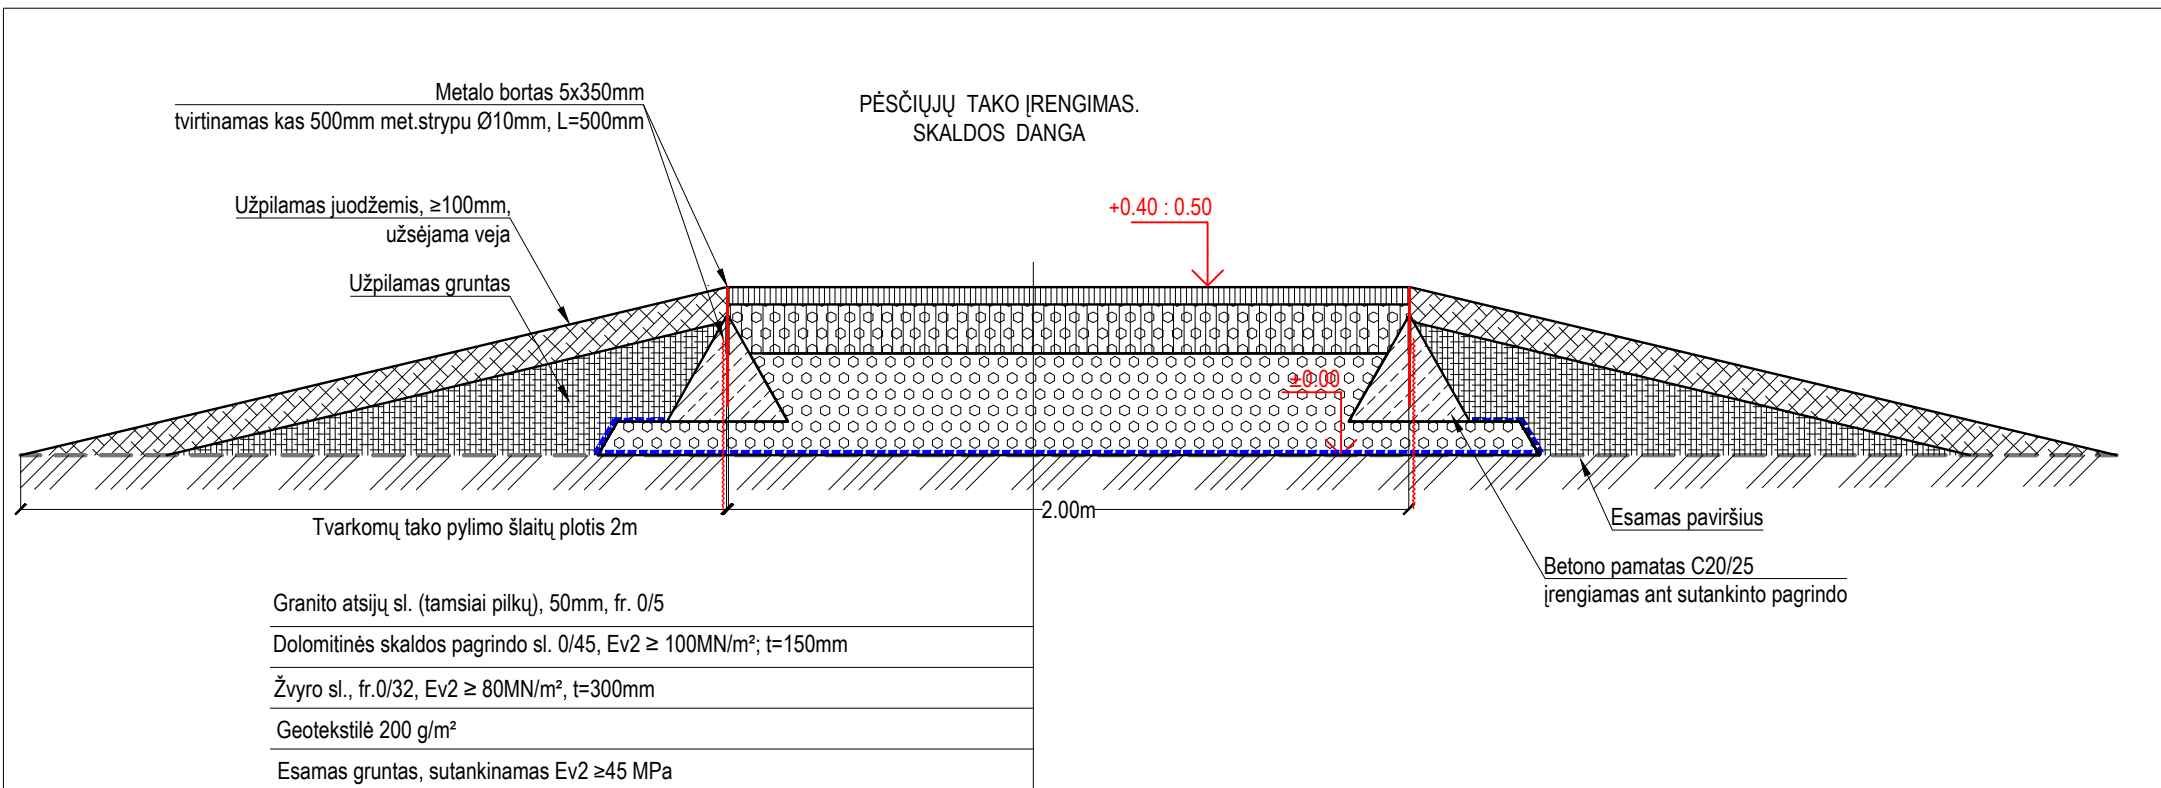

PASTABOS:

1. Takų ašys ir pririšimai tikslinami natūroje.
2. Veja užsėjama sėklų mišiniu: 30 % raudonasis eračkinas (*Festuca Rubra* L.); 10 % smilga baltoji (*Agrostis Alba*); 60% miglė paprastoji (*Poa Pratensis*).
3. Skersiniai ar išilginiai tako nuolydžiai tikslinami darbo projekto metu.

0	2024	Statybos leidimui, konkursui		
LAIDA	IŠLEIDIMO DATA	LAIDOS STATUSAS. KEITIMO PRIEŽASTIS (JEI TAIKOMA)		
KVAL. PATV DOK. Nr.	 Uždara akcinė bendrovė KAUNO PLANAS		STATINIO PROJEKTO PAVADINIMAS Tauragės miesto dalies kraštovaizdžio formavimo, įrengiant kitos paskirties inžinerinius statinius prie Kartų parko, statybos projektas	
A1202	PV,PDV	Viltautė Žaltauskienė	STATINIO NUMERIS IR PAVADINIMAS	
A 545	PV koordin.	Birutė Gasiūnienė	00-Sklypo sutvarkymas (sklypo planas)	
A 1920	Arch.	Jurgita Eivaitė	DOKUMENTO PAVADINIMAS	
	Arch.	Edvinas Zizas	SKALDOS TAKO ĮRENGIMAS	
			LAIDA	0
LT	STATYTOJAS IR (ARBA) UŽSAKOVAS		DOKUMENTO ŽYMUO	
	TAURAGĖS RAJONO SAVIVALDYBĖ		537-00-TDP-SP.B-07-3	
			LAPAS	LAPŲ
			1	1