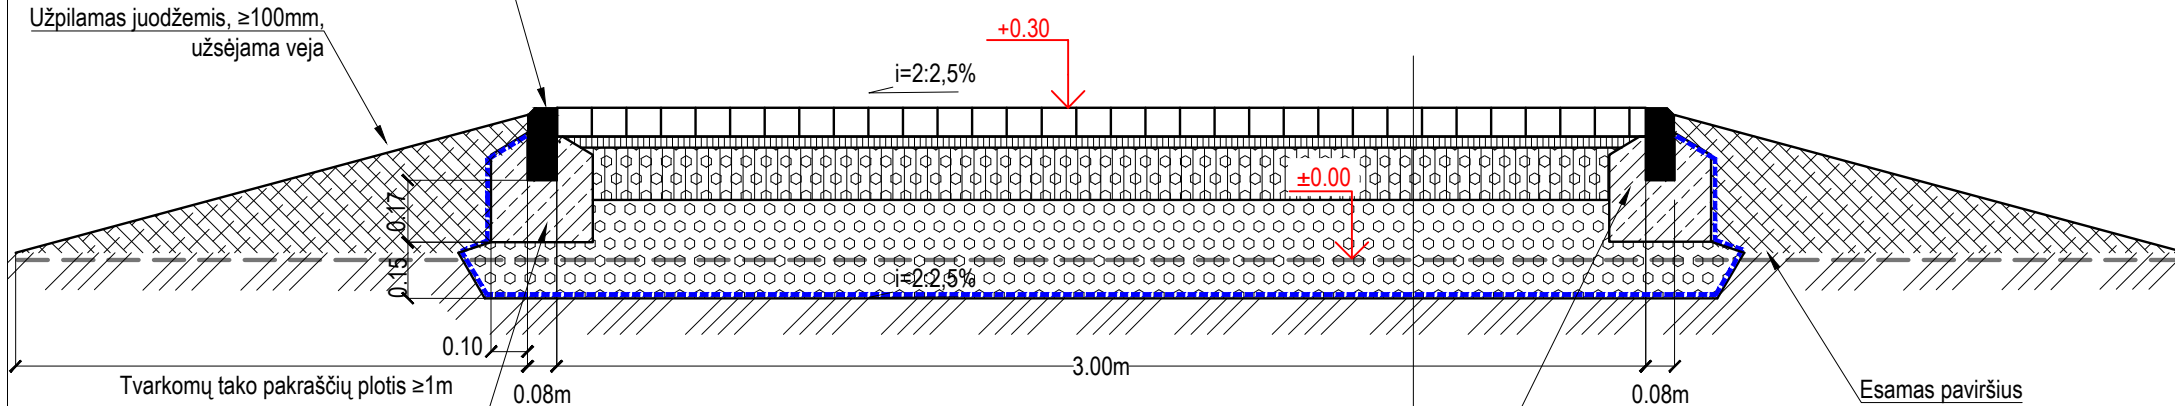

Vejos bortas 80x200x1000mm, šv.pilkas, betoninis

Užpilamas juodžemis, ≥100mm, užsėjama veja

PĒŠČIŪJŪ TAKO (195m ilgio atkarpoje) ĮRENGIMAS PYLIMUOJANT.
BETONO TRINKELIŪ DANGA
M1:20

Tvarkomų tako pakraščių plotis ≥1m

Betono pamatas C20/25
įrengiamas ant sutankinto pagrindo

- Betono trinkelės (šiurkštintos) 100x200x(h)80mm
- Granito atsijų sl., 30mm, fr. 0/5
- Dolomitinės skaldos pagrindo sl. 0/45, Ev2 ≥ 100MN/m²; t=150mm
- Žvyro sl., fr.0/32, Ev2 ≥ 80MN/m², t≥270mm
- Geotekstilė 200 g/m²
- Esamas gruntas, sutankinamas Ev2 ≥45 MPa

Betono pamatas C20/25
įrengiamas ant sutankinto pagrindo

Esamas paviršius

PASTABOS:

1. Takų ašys ir priiršimai tikslinami natūroje, atsižvelgiant į esamus medžius, akligatvius.
2. Veja užsėjama sėklų mišiniu: 30 % raudonasis eračkynas (Festuca Ruba l.); 10 % smilga baltoji (Agrostis Alba); 60% miglė paprastoji (Poa Pratensis).
3. Skersiniai ar išilginiai tako nuolydžiai tikslinami darbų metu.
4. Aukšto gruntinio vandens zonoje (žiūr.geologiją ir išilginius pjūvius) tako dangos altitudė atitinkamai didinama. Tako dangos konstrukcija turi būti aukščiau gruntinio vandens horizonto altitudės.

0	2024	Statybos leidimui, konkursui		
LAIDA	IŠLEIDIMO DATA	LAIDOS STATUSAS. KEITIMO PRIEŽASTIS (JEI TAIKOMA)		
KVAL. PATV DOK. Nr.	Kęstučio g 66A LT-44304 Kaunas Lietuva	 Uždara akcinė bendrovė	STATINIO PROJEKTO PAVADINIMAS Tauragės miesto dalies kraštovaizdžio formavimo, įrengiant kitos paskirties inžinerinius statinius prie Kartų parko, statybos projektas	
A1202	PV,PDV	Viltautė Žaltauskienė	STATINIO NUMERIS IR PAVADINIMAS 00-Sklypo sutvarkymas (sklypo planas)	
A 545	PV koord.	Birutė Gasiūnienė		
A 1920	Arch.	Jurgita Eivaitė		
		Arch.	Edvinas Zizas	DOKUMENTO PAVADINIMAS BETONO TRINKELIŪ TAKO ĮRENGIMAS PYLIMUOJANT
				LAIDA 0
LT	STATYTOJAS IR (ARBA) UŽSAKOVAS TAURAGĖS RAJONO SAVIVALDYBĖ		DOKUMENTO ŽYMUO 537-00-TDP-SP.B-07-2	LAPAS 1
				LAPŲ 1