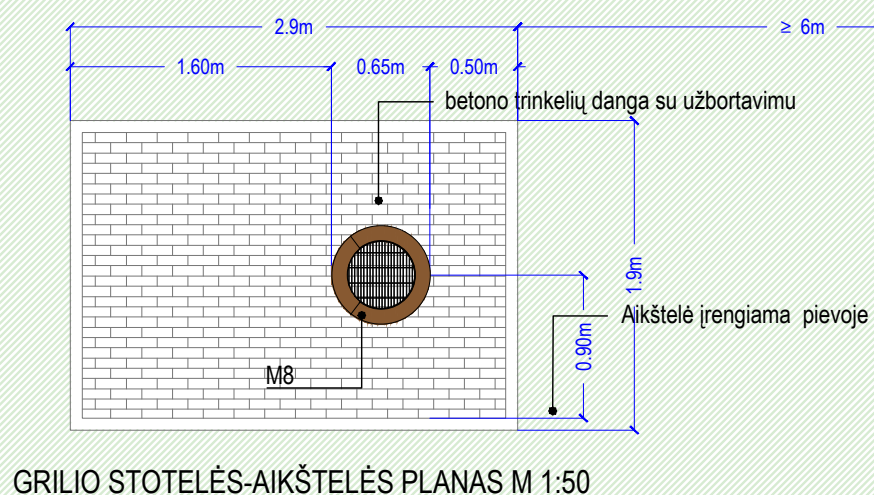

GRILIO STOTELĖS-AIKŠTELĖS PLANAS M 1:50