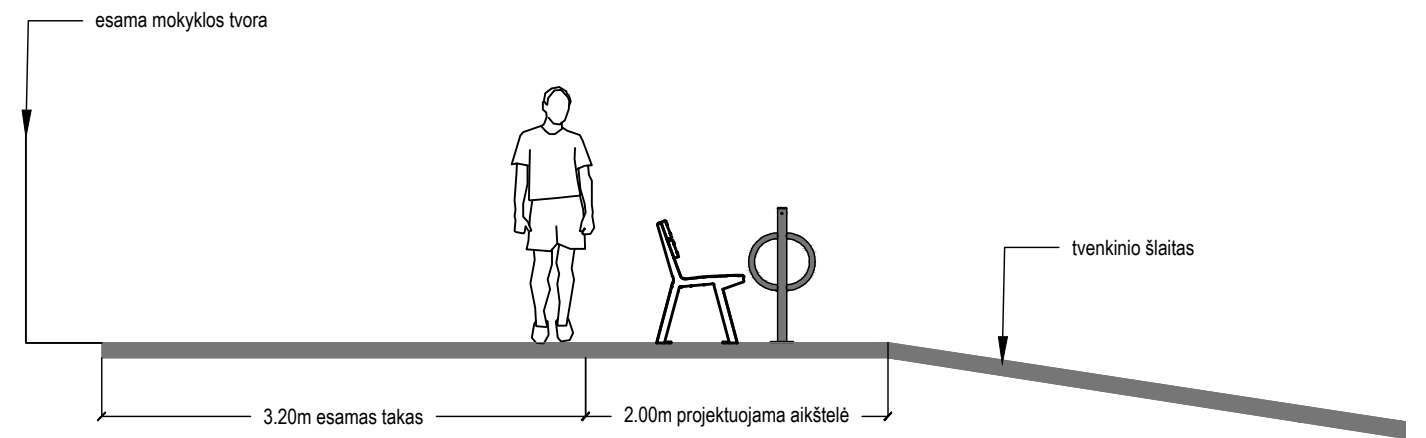

VAIZDAS IŠ ŠONO M 1:50