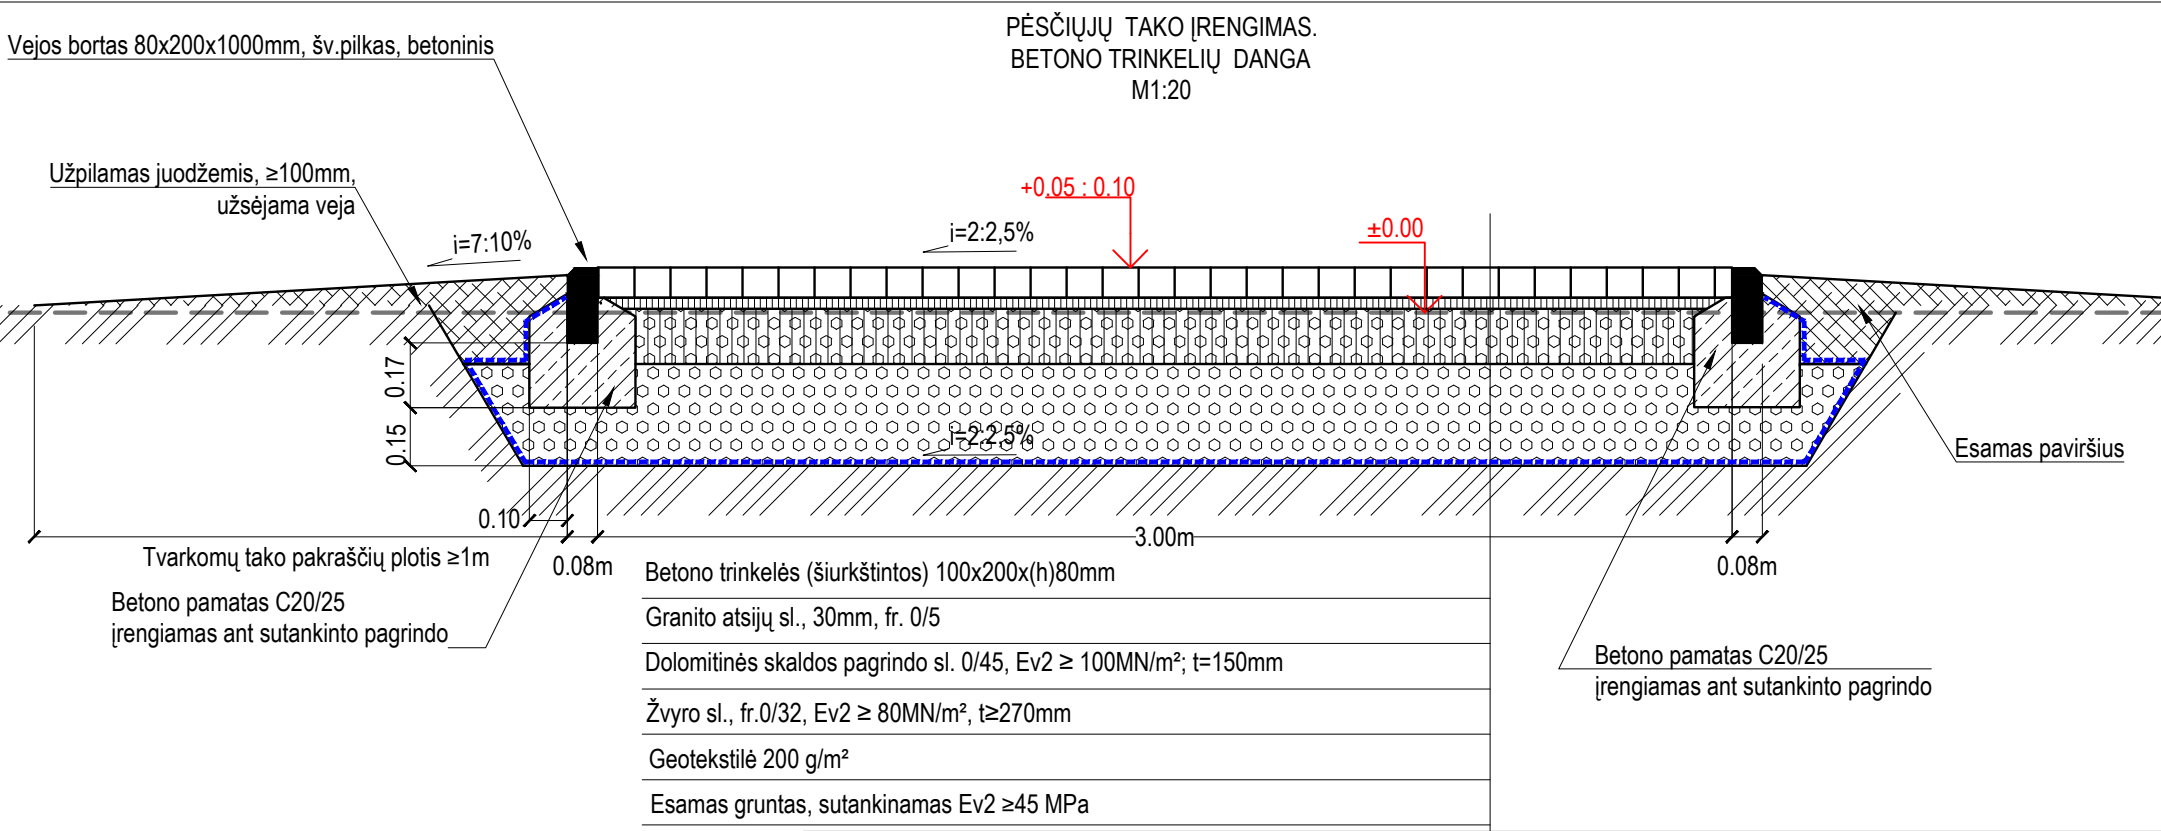

PASTABOS:

1. Takų ašys ir priirišimai tikslinami natūroje, atsižvelgiant į esamus medžius, akligatvius.
2. Veja užsėjama sėklų mišiniu: 30 % raudonasis eračknys (Festuca Rubra L.); 10 % smilga baltoji (Agrostis Alba); 60% miglė paprastoji (Poa Pratensis).
3. Skersiniai ar išilginiai tako nuolydžiai tikslinami darbų metu.
4. Aukšto gruntinio vandens zonos (žiūr.geologiją ir išilginius pjūvius) tako dangos altitudė atitinkamai didinama. Tako dangos konstrukcija turi būti aukščiau gruntinio vandens horizonto altitudės.

0	2024	Statybos leidimui, konkursui		
LAIDA	IŠLEIDIMO DATA	LAIDOS STATUSAS. KEITIMO PRIEŽASTIS (JEI TAIKOMA)		
KVAL. PATV DOK. Nr.	Kęstučio g.66A LT-44304 Kaunas Lietuva		STATINIO PROJEKTO PAVADINIMAS Tauragės miesto dalies kraštovaizdžio formavimo, įrengiant kitos paskirties inžinerinius statinius prie Kartų parko, statybos projektas	
A1202	PV,PDV	Viltautė Žaltauskienė	STATINIO NUMERIS IR PAVADINIMAS	
A 545	PV koordin.	Birutė Gasiūnienė	00-Sklypo sutvarkymas (sklypo planas)	
A 1920	Arch.	Jurgita Eivaitė	DOKUMENTO PAVADINIMAS BETONO TRINKELIŲ TAKO ĮRENGIMAS	
	Arch.	Edvinas Zizas		
LT	STATYTOJAS IR (ARBA) UŽSAKOVAS	DOKUMENTO ŽYMUO		LAIDA
	TAURAGĖS RAJONO SAVIVALDYBĖ	537-00-TDP-SP.B-07-1		0
		LAPAS	LAPŲ	
		1	1