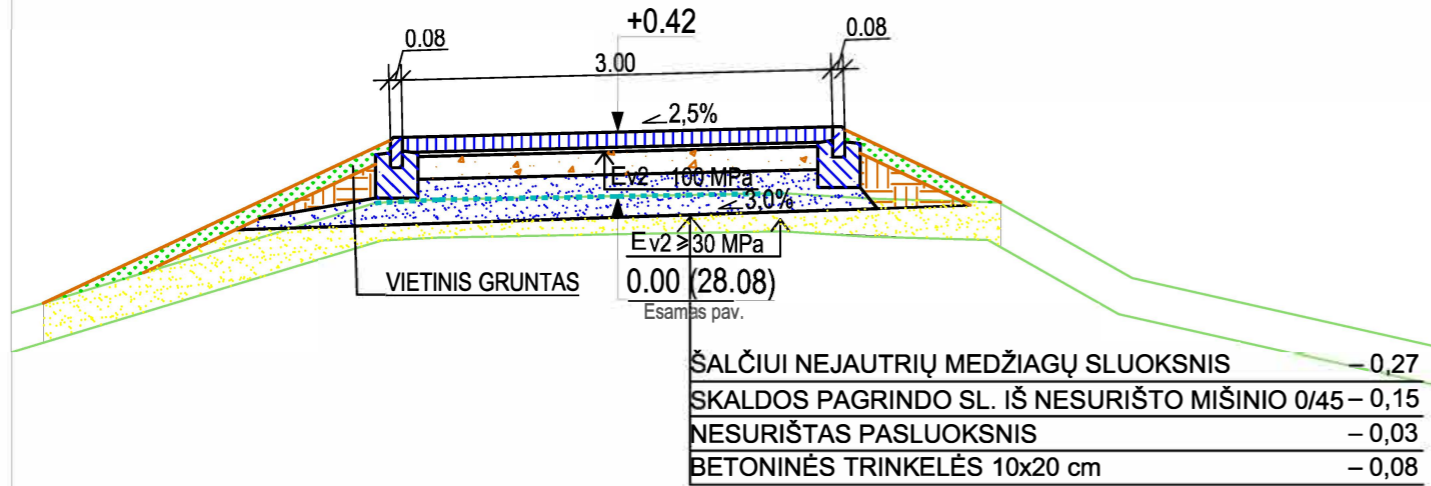

6

Pk 4+96.50

8

Pk 6+39.64