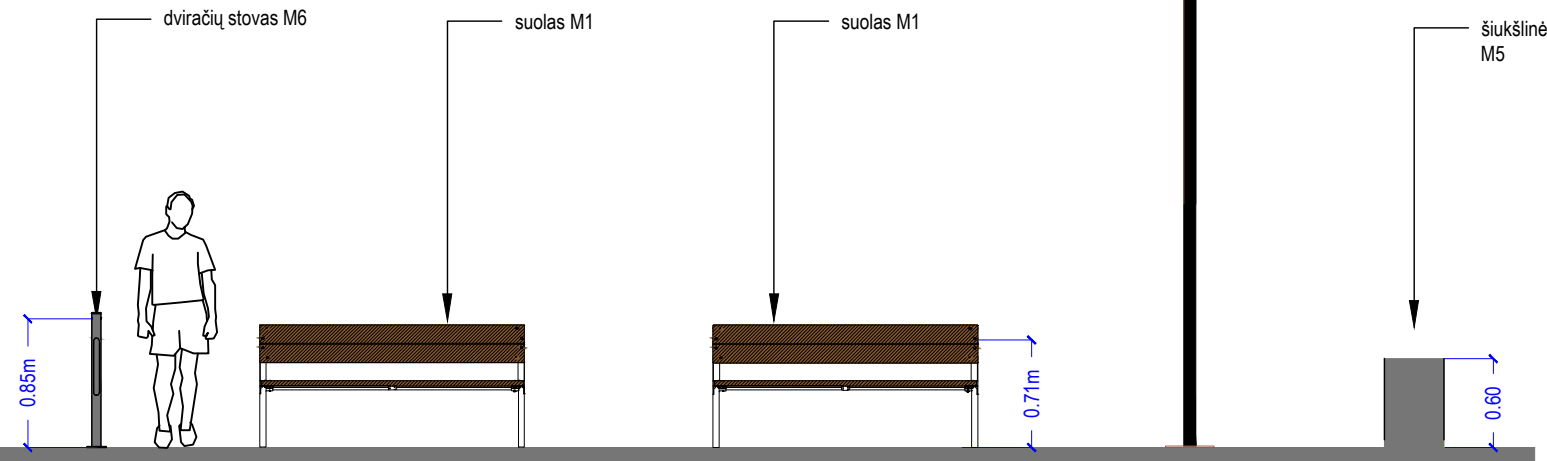

VAIZDAS IŠ PRIEKIO M 1:50