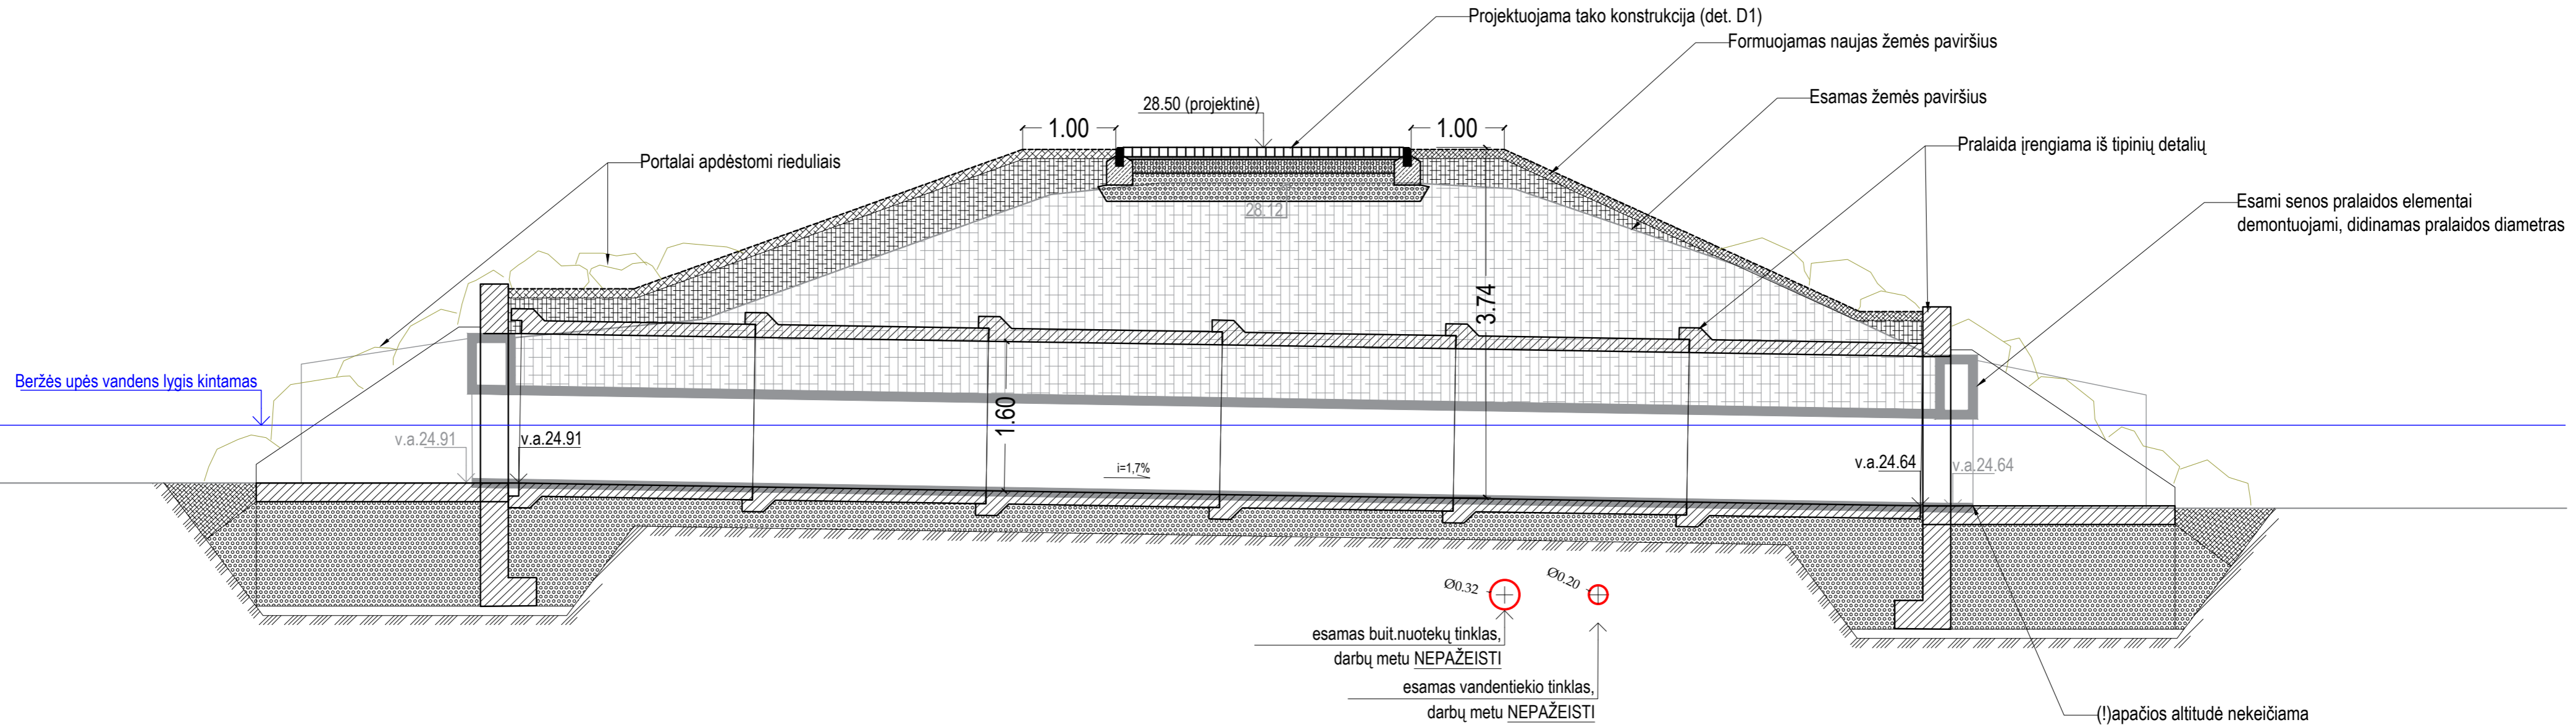

PRALAIDA P3
(pjūvis B-B)

PASTABOS:

1. Pralaida įrengiama pagal ST8871063.01:2002 "Automobilių kelių apvalių gelžbetoninių vandens pralaidų kartotiniai konstrukciniai sprendimai", patv. Lietuvos automobilių kelių direkcijos prie susisiekimo ministerijos gen. direktoriaus 2002-11-28 įsakymu Nr. 137, VI dalies įrengimo detales.
2. Pralaidai surinkti naudojami 6vnt. Ø1,6m, L2500 g/b elementai; 2vnt. portalai; 2vnt. įtekėjim/ištekėjimo angų elementai; 4vnt. sparniniai blokai (kairieji ir dešinieji).
3. Ašys ir pririšimai tikslinami natūroje.
4. Veja užsėjama sėklų mišiniu: 30 % raudonasis eračknynas (Festuca Rubra L.); 10 % smilga baltoji (Agrostis Alba); 60% miglė paprastoji (Poa Pratensis).

0	2024	Statybos leidimui, konkursui		
LAIDA	IŠLEIDIMO DATA	LAIDOS STATUSAS. KEITIMO PRIEŽASTIS (JEI TAIKOMA)		
KVAL. PATV DOK. Nr.	 Kestučio g 66A LT-44304 Kaunas Lietuva Uždara akcinė bendrovė Tel.: +370 37 220 146 El. paštas: info@kaunoplanas.lt KAUNO PLANAS	STATINIO PROJEKTO PAVADINIMAS Tauragės miesto dalies kraštovaizdžio formavimo, įrengiant kitos paskirties inžinerinius statinius prie Kartų parko, statybos projektas		
A1202	PV,PDV	Viltautė Žaltauskienė	STATINIO NUMERIS IR PAVADINIMAS	
A 545	PV koordin.	Birutė Gasiūnienė	00-Sklypo sutvarkymas (sklypo planas)	
A 1920	Arch.	Jurgita Eivaitė	DOKUMENTO PAVADINIMAS	
	Arch.	Edvinas Zizas	PRALAIIDOS P3 ĮRENGIMAS	
			LAIDA	0
LT	STATYTOJAS IR (ARBA) UŽSAKOVAS	DOKUMENTO ŽYMUO	LAPAS	LAPŲ
	TAURAGĖS RAJONO SAVIVALDYBĖ	537-00-TDP-SP.B-07-4	1	1