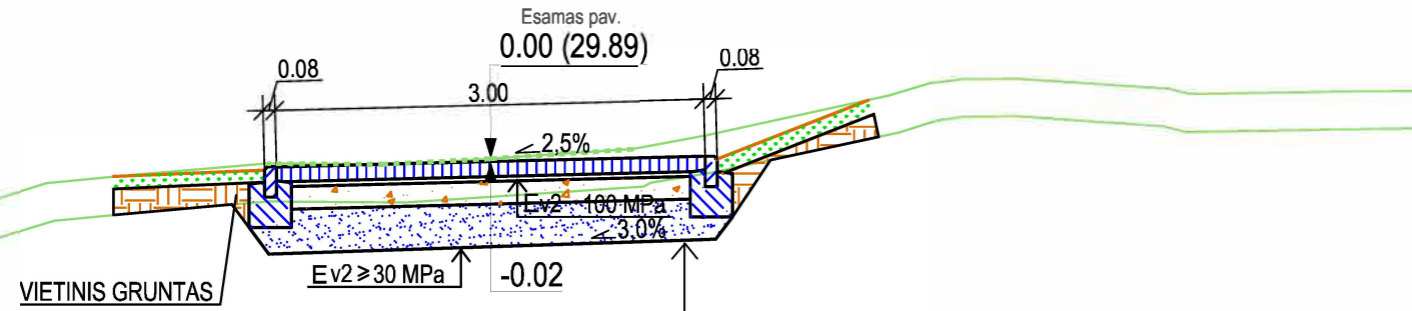

1

Pk 0+17.40

ŠALČIUI NEJAUTRIŲ MEDŽIAGŲ SLUOKSNIS	- 0,27
SKALDOS PAGRINDO SL. IŠ NESURIŠTO MIŠINIO 0/45	- 0,15
NESURIŠTAS PASLUOKSNIS	- 0,03
BETONINĖS TRINKELĖS 10x20 cm	- 0,08

4

Pk 1+87.48