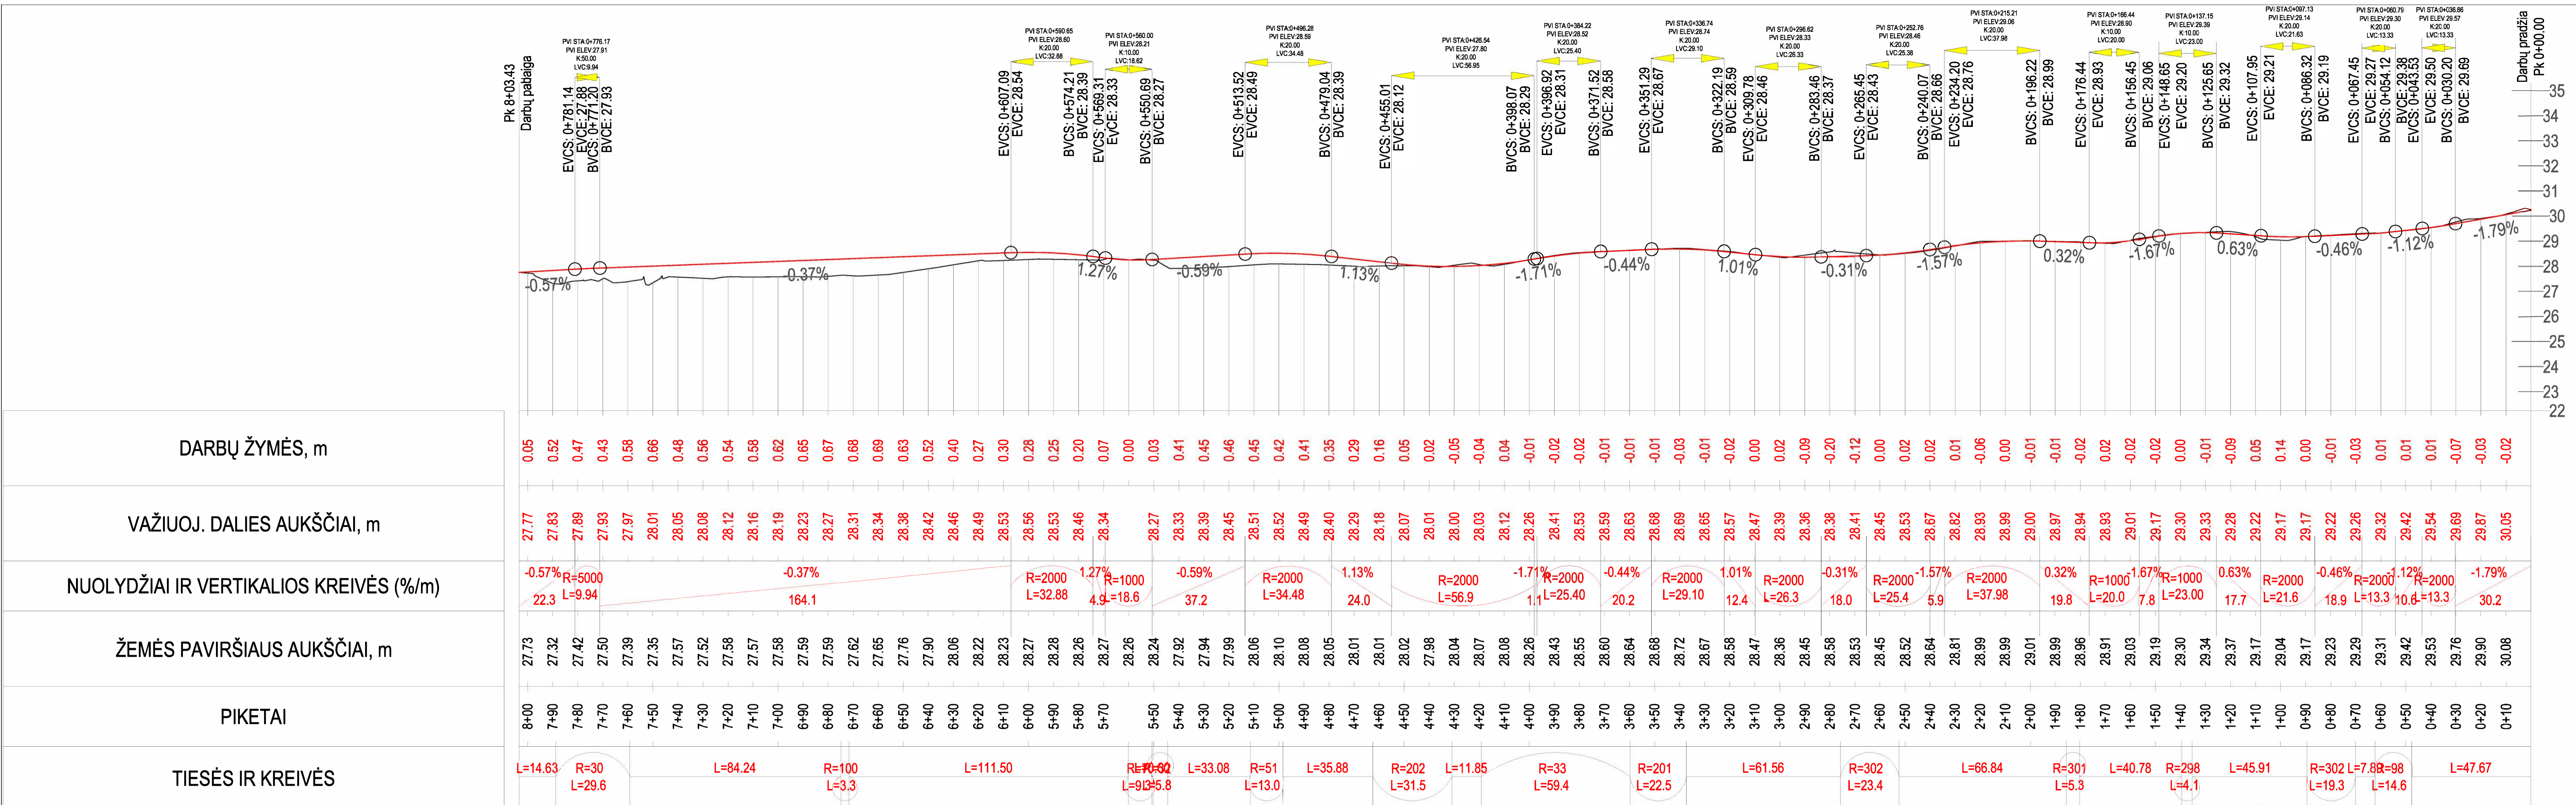

PAGRINDINIO TAKO IŠILGINIS PJŪVIS

0	2024	Statybos leidimui, konkursui
LAIDA	IŠLEIDIMO DATA	LAIDOS STATUSAS, KEITIMO PRIEŽASTIS (JEI TAIKOMA)
KVAL. PATV. DOK. Nr.	UAB "KAUNO PLANAS"	STATINIO PROJEKTO PAVADINIMAS Tauragės miesto dalies kraštovaizdžio formavimo, įrengiant kitos paskirties inžinerinius statinius prie Kartų parko, statybos projektas
A1202	PV/PDV	Vilutė Žaltauskienė
A545	PV/koord.	Birutė Gasiūnienė
A1920	Arch.	Jurgita Eivalitė
	Arch.	Edvinas Zizas
LT	STATYTOJAS IR (ARBA) UŽSAKOVAS	DOKUMENTO ŽYMUO
	TAURAGĖS RAJONO SAVIVALDYBĖ	537-00-TDP.SP.B-05-3
		LAPAS LAPŲ
		0 1 1