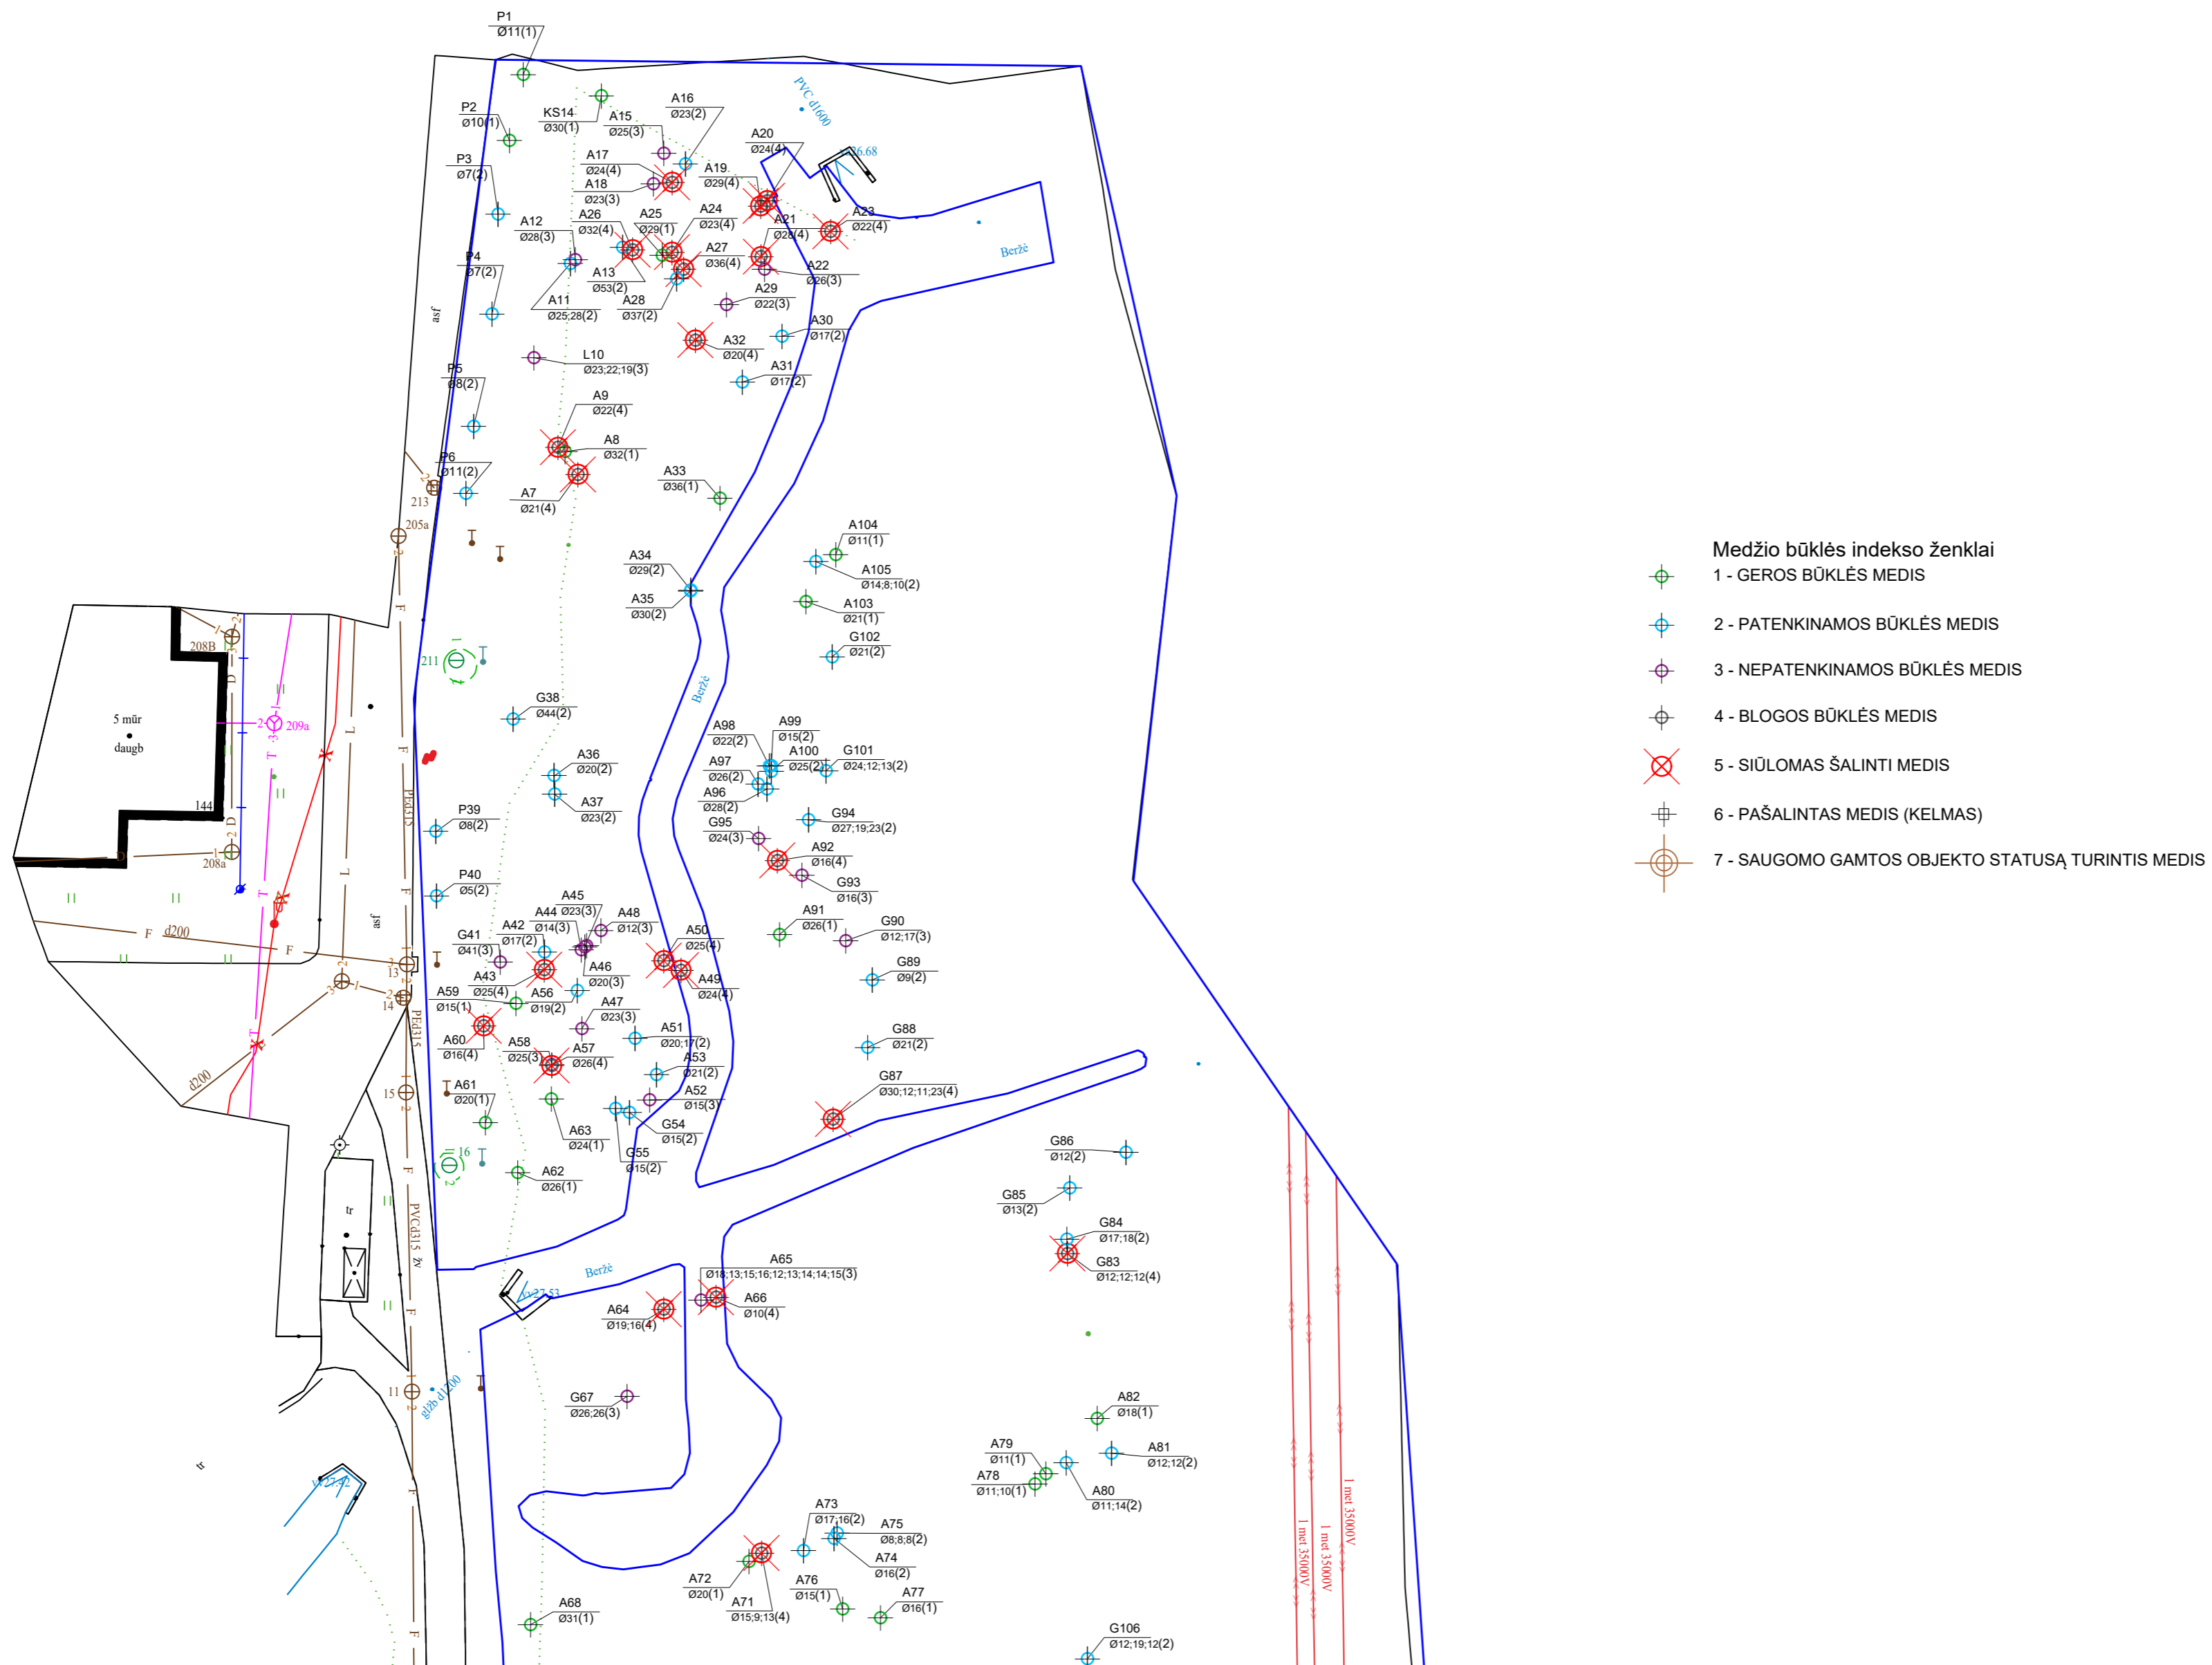

MEDŽIŲ BŪKLĒS EKSPERTIZĒS PLANAS

M 1:500

Mastelis	Lapo Nr.	Lapu Sk.
1:500	1	11