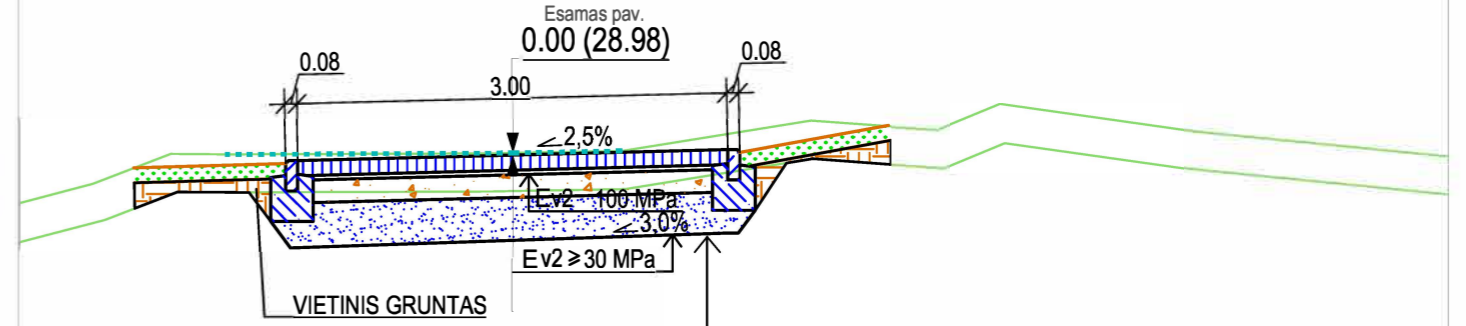

1

Pk 0+17.40

ŠALČIUI NEJAUTRIŲ MEDŽIAGŲ SLUOKSNIS	- 0,27
SKALDOS PAGRINDO SL. IŠ NESURIŠTO MIŠINIO 0/45	- 0,15
NESURIŠTAS PASLUOKSNIS	- 0,03
BETONINĖS TRINKELĖS 10x20 cm	- 0,08

4

Pk 1+87.48

ŠALČIUI NEJAUTRIŲ MEDŽIAGŲ SLUOKSNIS	- 0,27
SKALDOS PAGRINDO SL. IŠ NESURIŠTO MIŠINIO 0/45	- 0,15
NESURIŠTAS PASLUOKSNIS	- 0,03
BETONINĖS TRINKELĖS 10x20 cm	- 0,08