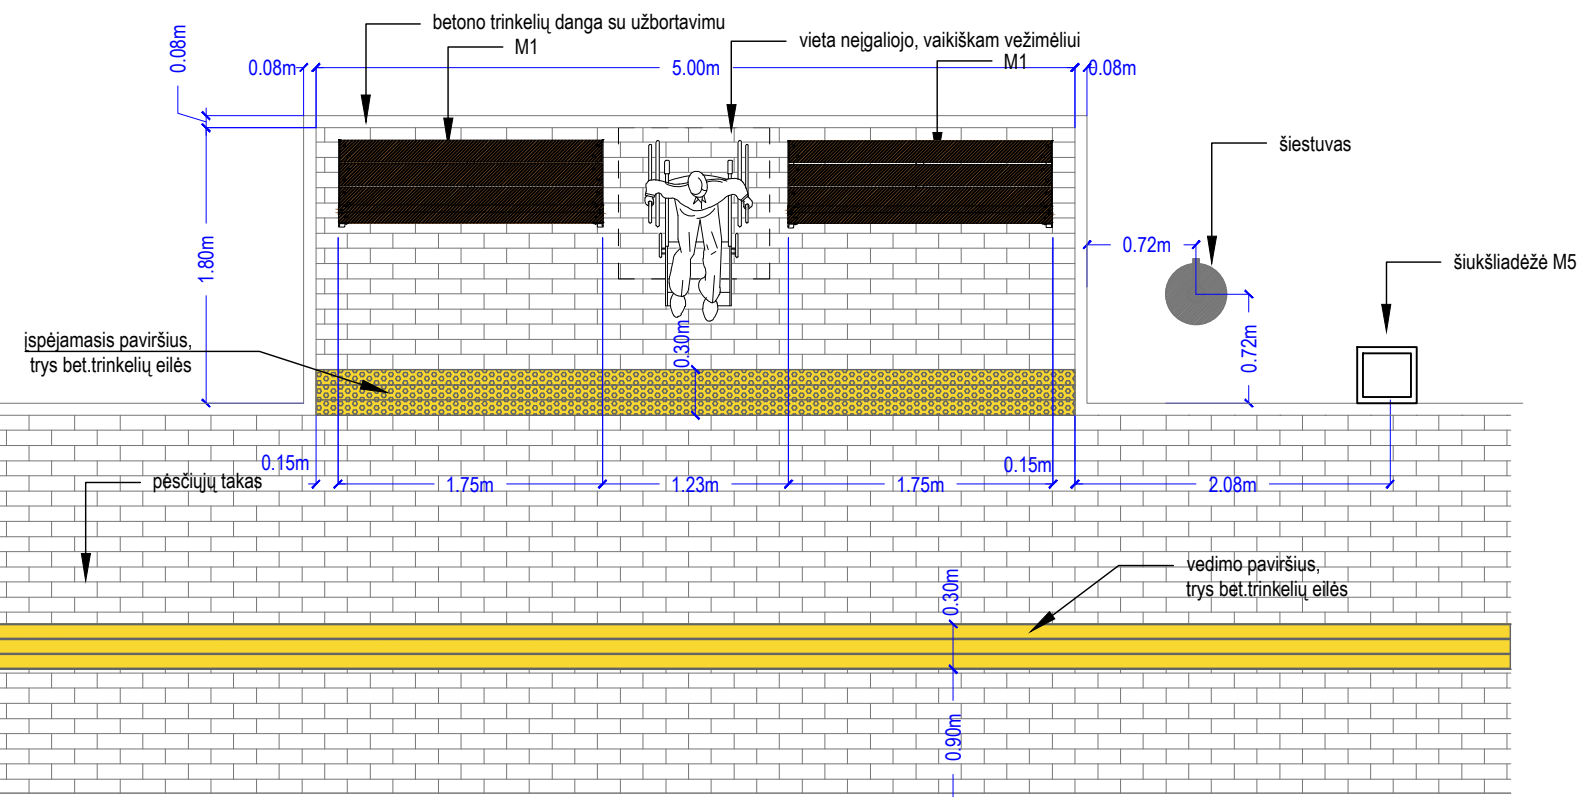

TIPINĖS SUOLIUKO AIKŠTELĖS PLANAS M 1:50

0	2024	Statybos leidimui, konkursui		
LAIDA	IŠLEIDIMO DATA	LAIDOS STATUSAS. KEITIMO PRIEŽASTIS (JEI TAIKOMA)		
KVAL. PATV DOK. Nr.	Kėstučio g 66A LT-44304 Kaunas Lietuva	Tel.: +370 37 220 146 El. paštas: info@kaunoplanas.lt	STATINIO PROJEKTO PAVADINIMAS Tauragės miesto dalies kraštovaizdžio formavimo, įrengiant kitos paskirties inžinerinius statinius prie Kartų parko, statybos projektas	
A1202	PV,PDV	Viltautė Žaltauskienė	STATINIO NUMERIS IR PAVADINIMAS	
A 545	PV koord.	Birutė Gasiūnienė	00-Sklypo sutvarkymas (sklypo planas)	
A 1920	Arch.	Jurgita Eivaitė	DOKUMENTO PAVADINIMAS	
	Arch.	Edvinas Zizas	SUOLIUKŲ AIKŠTELĖ SU DVIRAČIŲ STOVAIS M1:50	
LT	STATYTOJAS IR (ARBA) UŽSAKOVAS)	TAURAGĖS RAJONO SAVIVALDYBĖ	DOKUMENTO ŽYMUO	LAPAS LAPŲ
			537-00-TDP-SP.B-06-1	1 1

VAIZDAS IŠ PRIEKIO M 1:50

VAIZDAS IŠ ŠONO M 1:50

Šviestuvė ant stulpo pagal esamus siūlomas h iki 5m

TIPINĖS SUOLIUKO AIKŠTELĖS PLANAS M 1:50

Dangą po suoliuku- betono trinkelė be nuožulų

- Pastaba:
1. Vedimo paviršių išdėstymą take žiūrėti pagal sklypo plano brėžius (SP.1)
 2. Mažosios architektūros gaminius ir jų spalvinius sprendimus derinti su statytoju.