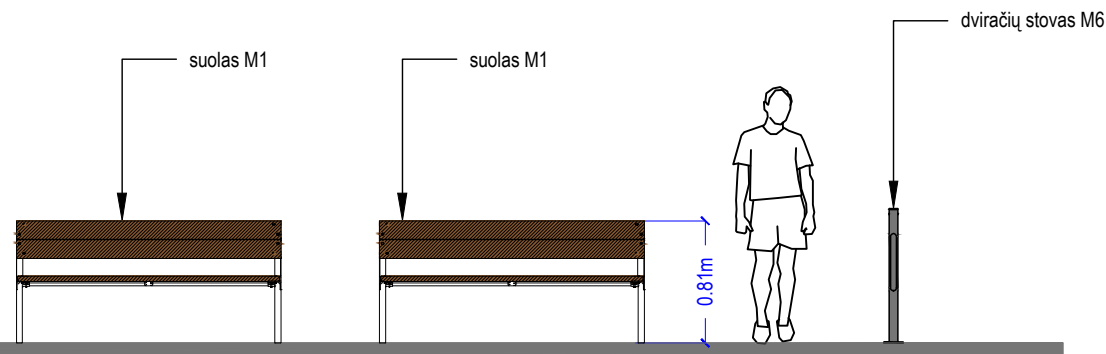

VAIZDAS IŠ PRIEKIO M 1:50