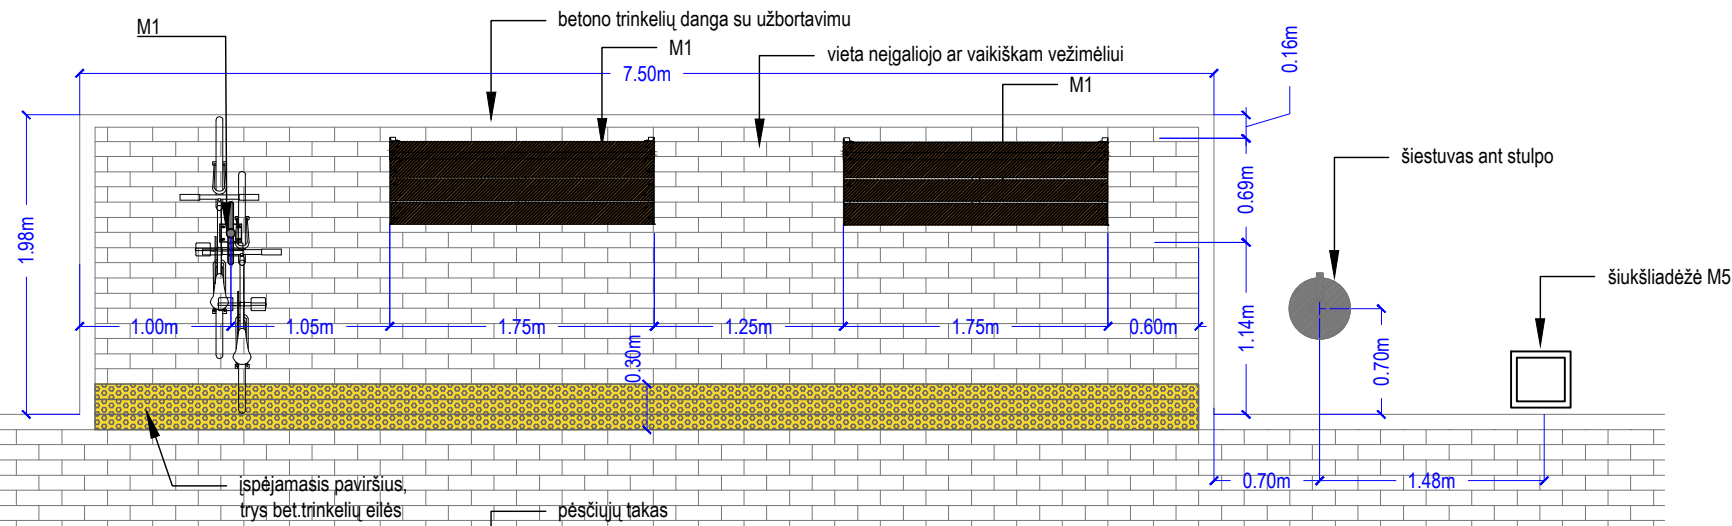

1. Pastaba:
1. Vedimo paviršių išdėstymą take žiūrėti pagal sklypo plano brėžius (SP.1)
  2. Mažosios architektūros gaminius ir jų spalvinius sprendimus derinti su statytoju.

TIPINĖS SUOLIUKO AIKŠTELĖS PLANAS M 1:50

0	2024	Statybos leidimui, konkursui		
LAIDA	IŠLEIDIMO DATA	LAIDOS STATUSAS. KEITIMO PRIEŽASTIS (JEI TAIKOMA)		
KVAL. PATV DOK. Nr.	Kėstučio g 66A LT-44304 Kaunas Lietuva	Tel.: +370 37 220 146 El. paštas: info@kaunoplanas.lt	STATINIO PROJEKTO PAVADINIMAS Tauragės miesto dalies kraštovaizdžio formavimo, įrengiant kitos paskirties inžinerinius statinius prie Kartų parko, statybos projektas	
A1202	PV,PDV	Viltautė Žaltauskienė	STATINIO NUMERIS IR PAVADINIMAS	
A 545	PV koord.	Birutė Gasiūnienė	00-Sklypo sutvarkymas (sklypo planas)	
A 1920	Arch.	Jurgita Eivaitė	DOKUMENTO PAVADINIMAS	
	Arch.	Edvinas Zizas	SUOLIUKŲ AIKŠTELĖ SU DVIRAČIŲ STOVAIS M1:50	
LT	STATYTOJAS IR (ARBA) UŽSAKOVAS)	TAURAGĖS RAJONO SAVIVALDYBĖ	DOKUMENTO ŽYMUO	LAPAS LAPŲ
			537-00-TDP-SP.B-06-1	1 1