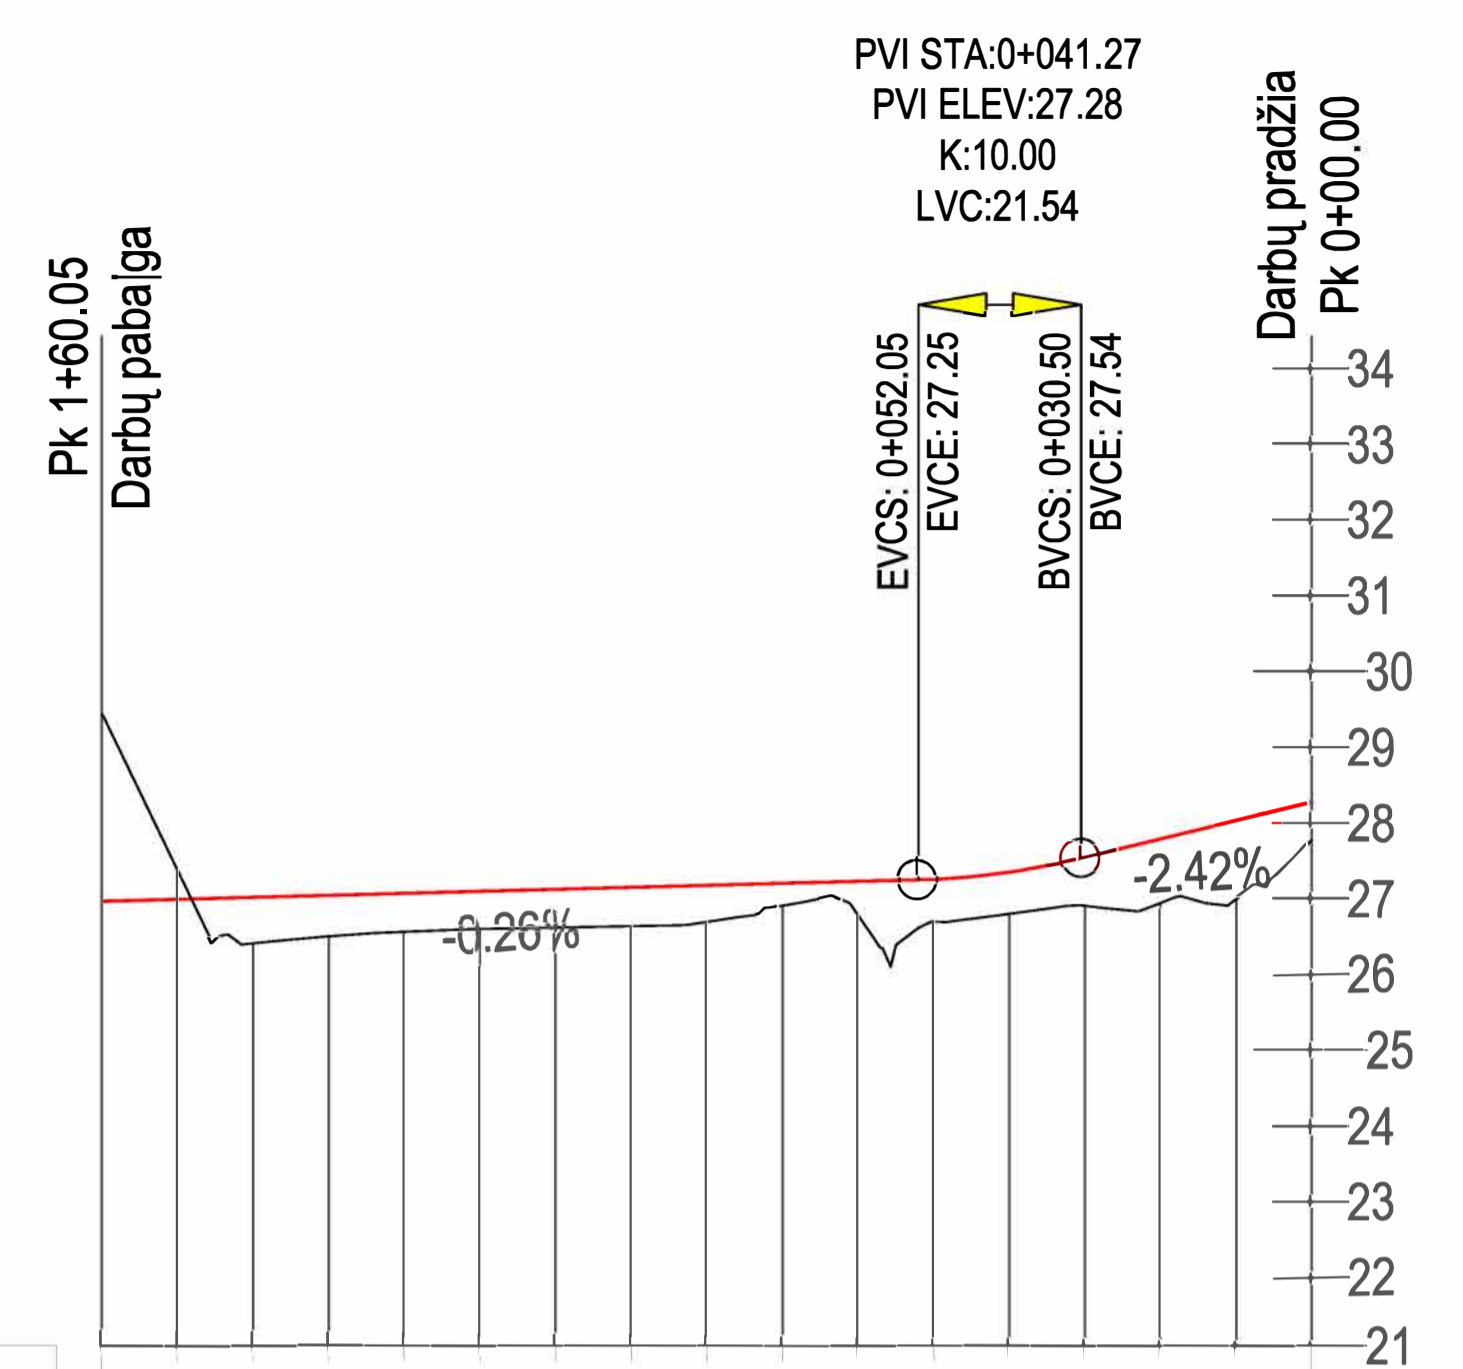

DARBŲ ŽYMĖS, m	-2.46	-0.38	0.60	0.54	0.51	0.50	0.50	0.51	0.48	0.29	0.45	0.56	0.55	0.64	0.85	1.04
VAŽIUOJ. DALIES AUKŠČIAI, m	26.99	27.01	27.04	27.07	27.09	27.12	27.15	27.17	27.20	27.23	27.25	27.35	27.55	27.79	28.03	
NUOLYDŽIAI IR VERTIKALIOS KREIVĖS (%/m)						-0.26%						R=1000 L=21.5				-2.42%
ŽEMĖS PAVIRŠIAUS AUKŠČIAI, m	29.42	27.37	26.41	26.50	26.56	26.60	26.62	26.64	26.69	26.91	26.78	26.70	26.80	26.90	26.94	26.99
PIKETAI	1+60	1+50	1+40	1+30	1+20	1+10	1+00	0+90	0+80	0+70	0+60	0+50	0+40	0+30	0+20	0+10

SKALDOS TAKO IŠILGINIS PJŪVIS

0	2024	Statybos leidimui, konkursui	STATINIO PROJEKTO PAVADINIMAS	
LAIDA	IŠLEIDIMO DATA	LAIDOS STATUSAS, KEITIMO PRIEŽASTIS (JEI TAIKOMA)	Tauragės miesto dalies kraštovaizdžio formavimo, įrengiant kitos paskirties inžinerinius statinius prie Kartų parko, statybos projektas	
KVAL. PATV. DOK. Nr.	Kvalifikacija: BBA L144534 Kaunas Lietuva Uždara akcinė bendrovė KAUNO PLANAS Tel.: +370 37 220 148 El. paštas: info@kaunoplanas.lt		STATINIO NUMERIS IR PAVADINIMAS	
A1202	PV_PDV	Vilutė Žaltauskienė	00-Skiypo sutvarkymas (sklypo planas)	
A 545	PV koordin.	Birutė Gasilionienė	DOKUMENTO PAVADINIMAS	
A 1920	Arch.	Jurgita Eivaitė	ŠIAURĖS RYTINIO TAKO IR SKALDOS TAKO IŠILGINIS PJŪVIS	
	Arch.	Edvinas Žizas	LAIDA	0
LT	STATYTOJAS IR (ARBA) UŽSAKOVAS		DOKUMENTO ŽYMUO	LAPAS LAPŲ
	TAURAGĖS RAJONO SAVIVALDYBĖ		537-00-TDP-SP.B-05-4	1 1