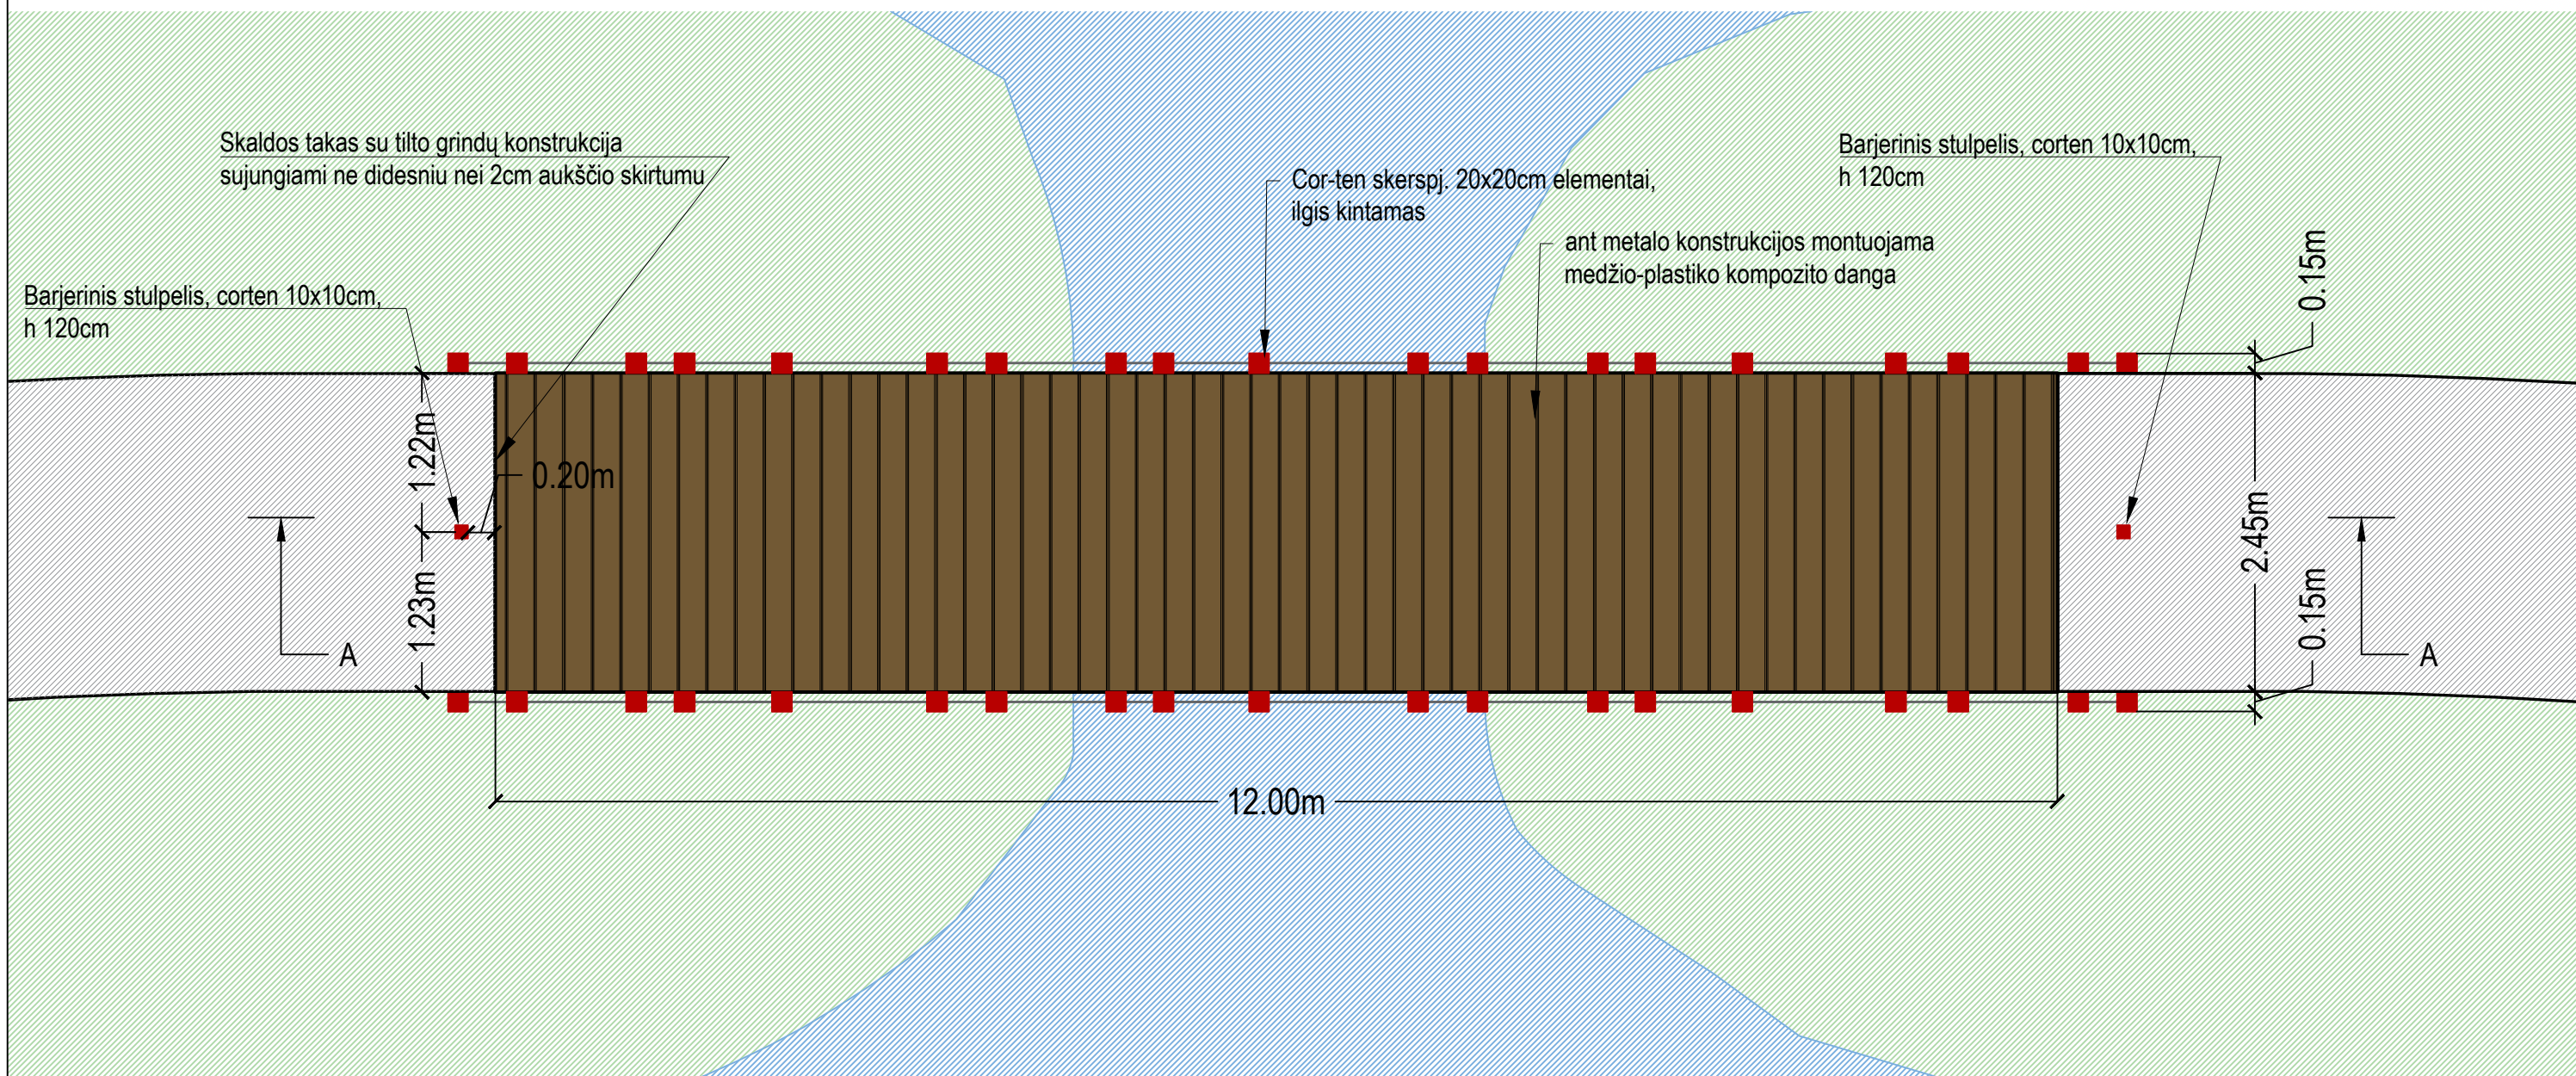

PLANAS M 1:50

Pastabos:

1. Tiltelio konstrukcijas ir kiekius žiūrėti SK dalyje.

0	2024	Statybos leidimui, konkursui		
LAIDA	IŠLEIDIMO DATA	LAIDOS STATUSAS. KEITIMO PRIEŽASTIS (JEI TAIKOMA)		
KVAL. PATV DOK. Nr.	Kestučio g 66A LT-44304 Kaunas Lietuva Uždara akcinė bendrovė		Tel.: +370 37 220 146 El. paštas: info@kaunoplanas.lt KAUNO PLANAS	
STATINIO PROJEKTO PAVADINIMAS		Tauragės miesto dalies kraštovaizdžio formavimo, įrengiant kitos paskirties inžinerinius statinius prie Kartų parko, statybos projektas		
A1202	PV,PDV	Viltautė Žaltauskienė	STATINIO NUMERIS IR PAVADINIMAS	
A 545	PV koord.	Birutė Gasiūnienė	02-Pėsčiųjų tiltelis	
A 1920	Arch.	Jurgita Eivaitė	DOKUMENTO PAVADINIMAS	
	Arch.	Edvinas Zizas	TILTĖLIO PLANAS M 1:50	
			LAIDA	0
LT	STATYTOJAS IR (ARBA) UŽSAKOVAS	TAURAGĖS RAJONO SAVIVALDYBĖ	DOKUMENTO ŽYMUO	LAPAS LAPŲ
			537-02-TDP-SA.B-01	1 1