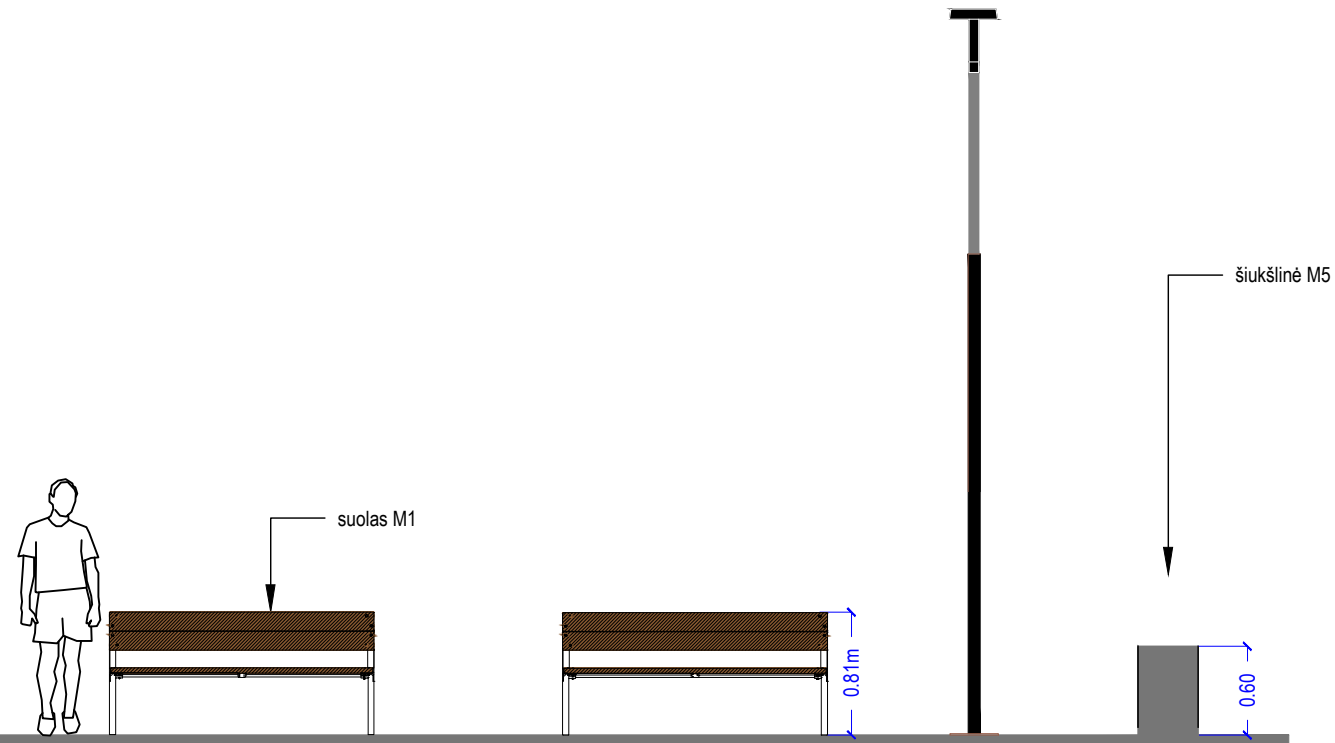

VAIZDAS IŠ PRIEKIO M 1:50