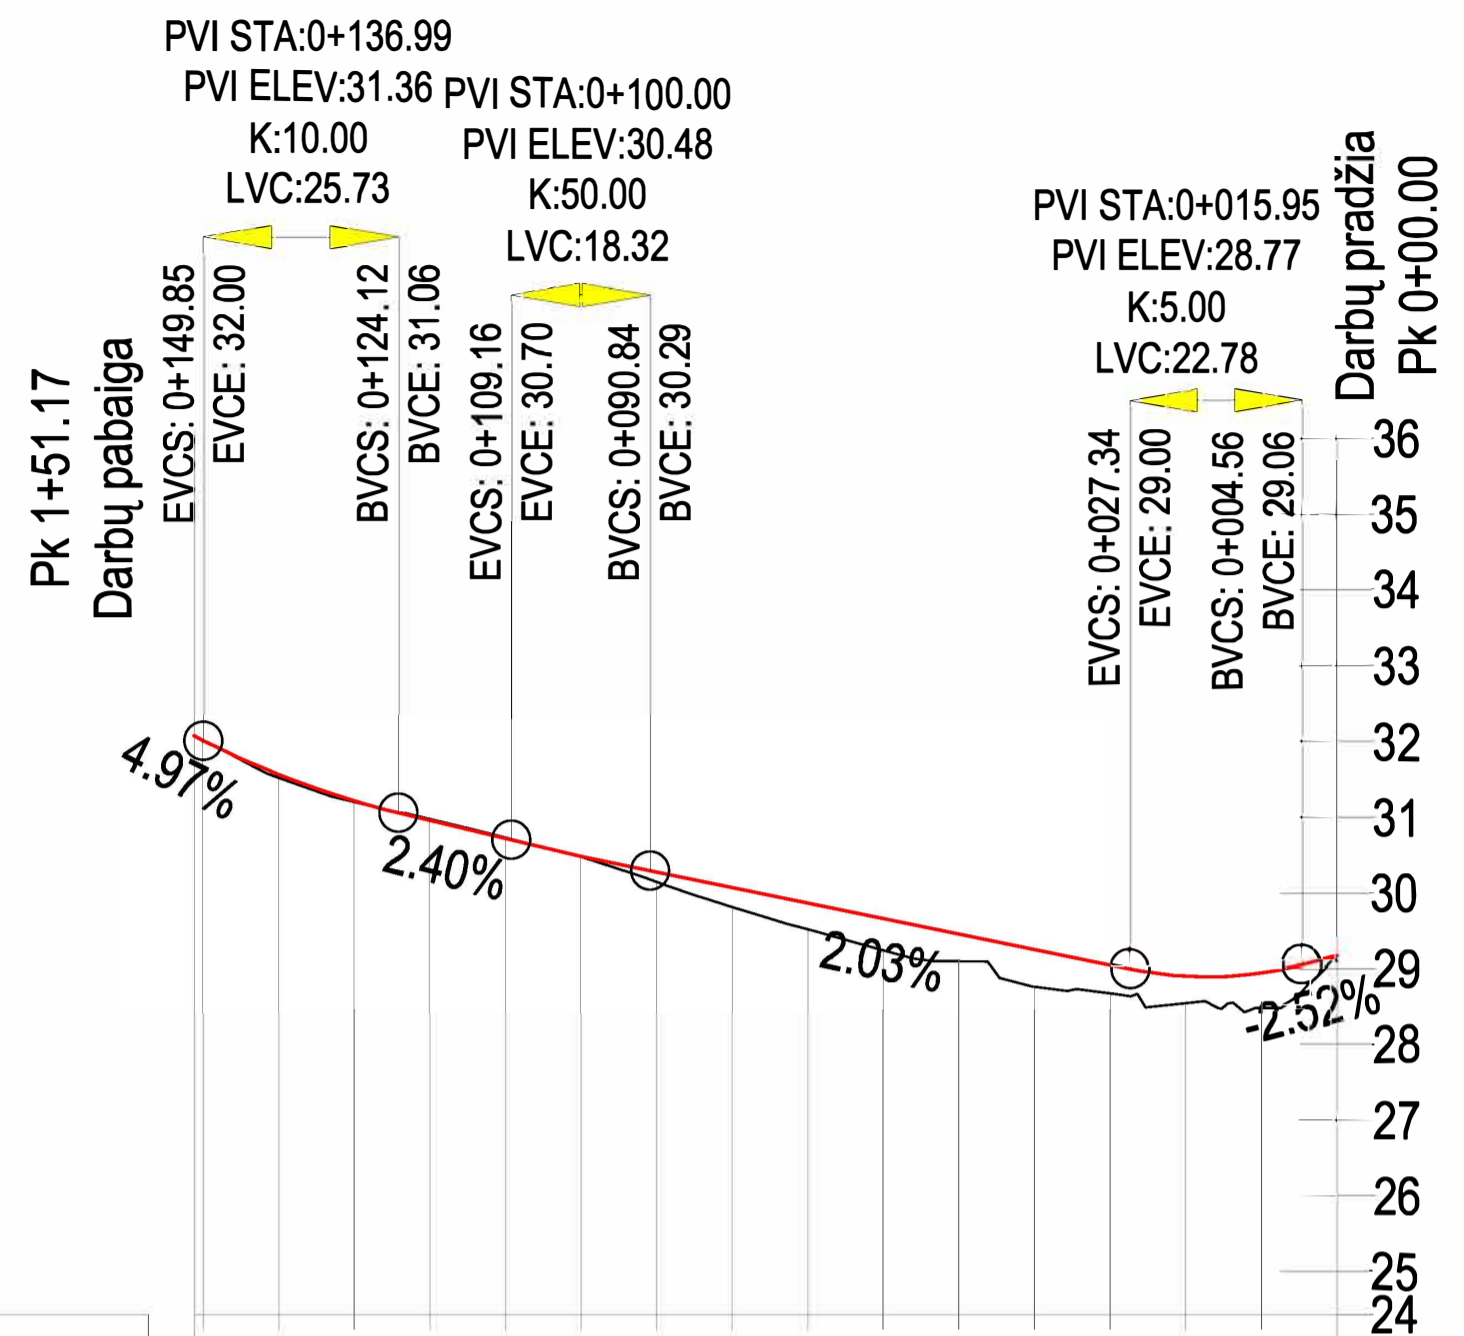

DARBŲ ŽYMĖS, m	0.00	0.04	0.01	-0.01	-0.01	0.01	0.13	0.26	0.34	0.42	0.36	0.49	0.38	0.35	0.46
VAŽIUOJ. DALIES AUKŠČIAI, m	32.01	31.56	31.21	30.96	30.72	30.27	30.07	29.87	29.66	29.46	29.26	29.06	28.91	28.95	
NUOLYDŽIAI IR VERTIKALIOS KREIVĖS (%/m)	4.97% R=1000 L=25.7	2.40% R=500 L=18.3				2.03%							-2.52% R=500 L=22.8		
ŽEMĖS PAVIRŠIAUS AUKŠČIAI, m	32.01	31.52	31.20	30.97	30.73	30.48	30.15	29.81	29.52	29.25	29.10	28.77	28.68	28.55	28.49
PIKETAI	1+50	1+40	1+30	1+20	1+10	0+90	0+80	0+70	0+60	0+50	0+40	0+30	0+20	0+10	
TIESĖS IR KREIVĖS				L=68.34					R=500 L=74.1					L=8.78	

ŠIAURĖS RYTINIO TAKO IŠILGINIS PJŪVIS