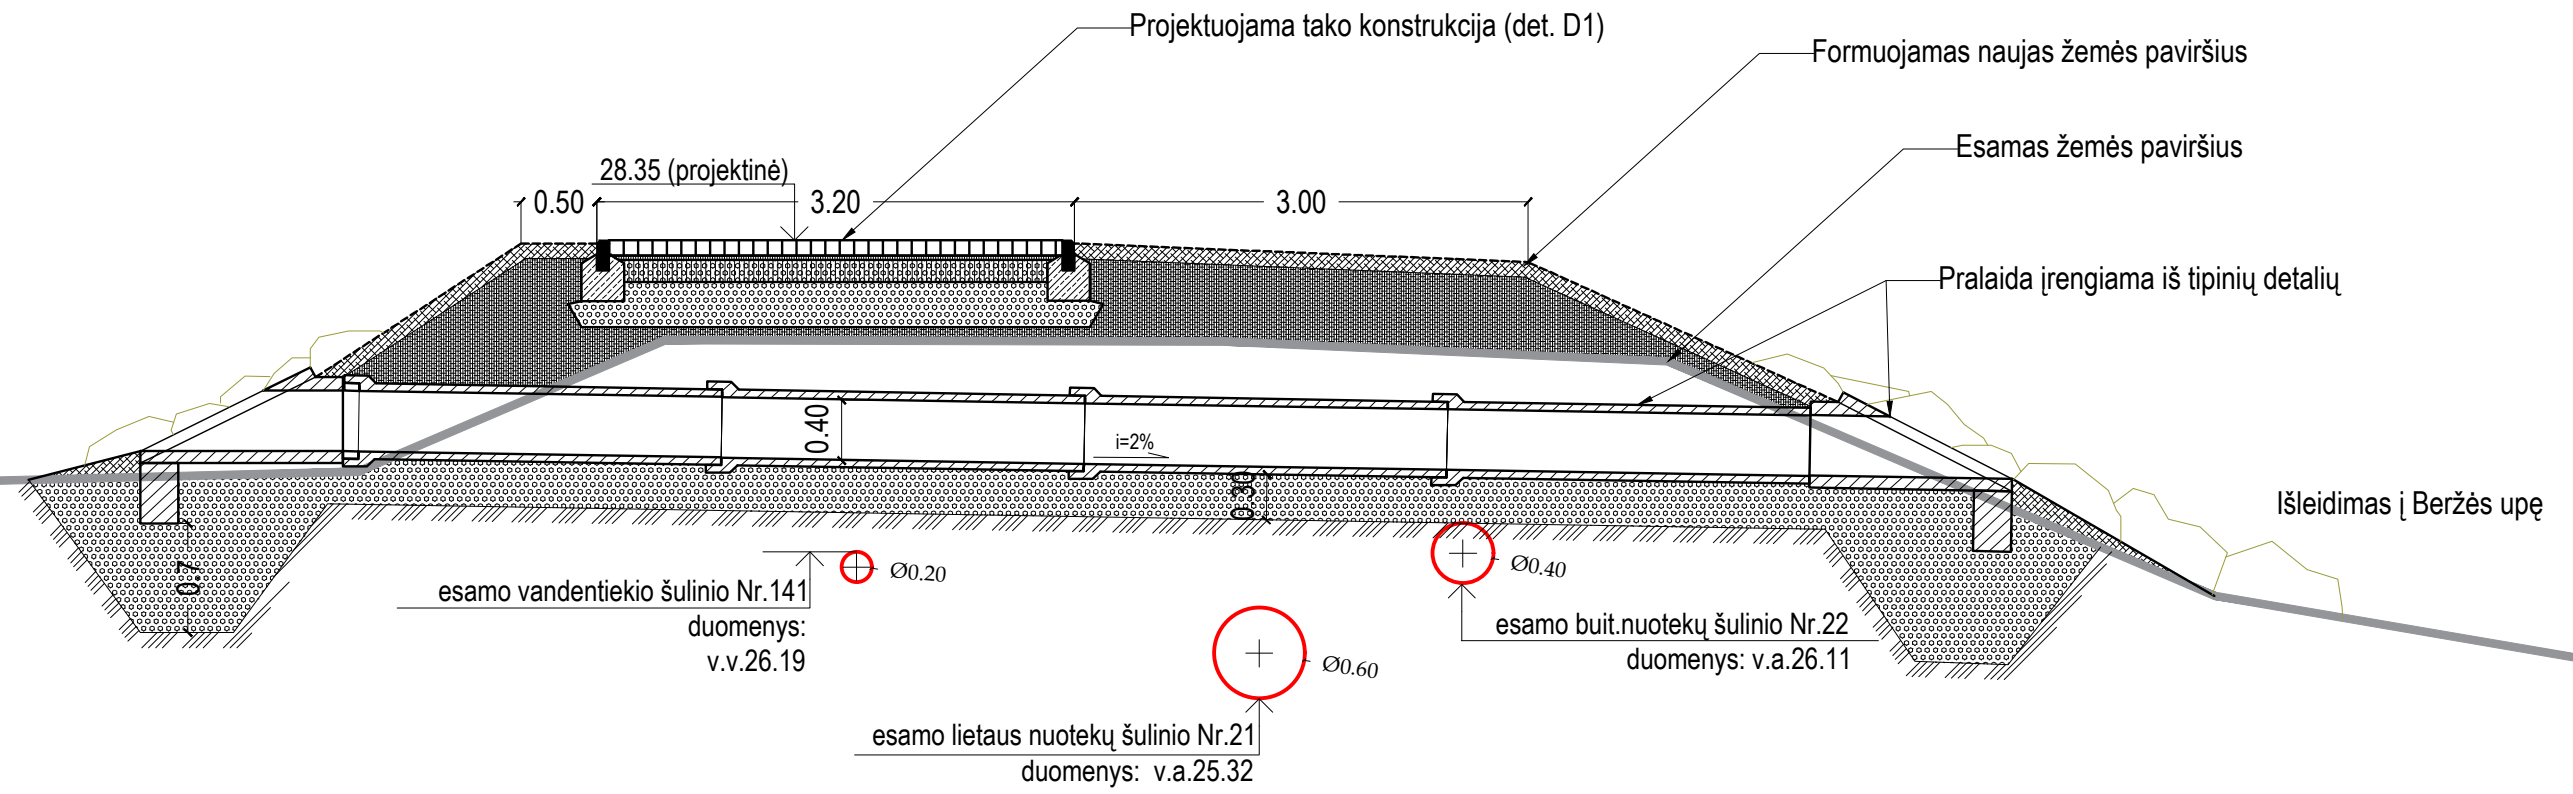

PRALAIDA P2
(pjūvis C-C)

PASTABOS:

1. Pralaida įrengiama pagal ST8871063.01:2002 "Automobilių kelių apvalių gelžbetoninių vandens pralaidų kartotiniai konstrukciniai sprendimai", patv. Lietuvos automobilių kelių direkcijos prie susisiekimo ministerijos gen.direktoriaus 2002-11-28 įsakymu Nr. 137, II dalies įrengimo detales.
2. Pralaidai surinkti naudojami 4vnt. Ø0,4m, L2500 g/b elementai, 2vnt. įstrižieji įtekėjimo blokai.
3. Ašys ir pririšimai tikslinami natūroje.
4. Veja užsėjama sėklų mišiniu: 30 % raudonasis eračkynas (Festuca Rubra l.); 10 % smilga baltoji (Agrostis Alba); 60% miglė paprastoji (Poa Pratensis).

0	2024	Statybos leidimui, konkursui				
LAIDA	IŠLEIDIMO DATA	LAIDOS STATUSAS. KEITIMO PRIEŽASTIS (JEI TAIKOMA)				
KVAL. PATV DOK. Nr.	Kestučio g 66A LT-44304 Kaunas Lietuva Uždara akcinė bendrovė	Tel.: +370 37 220 146 El. paštas: info@kaunoplanas.lt KAUNO PLANAS	STATINIO PROJEKTO PAVADINIMAS Tauragės miesto dalies kraštovaizdžio formavimo, įrengiant kitos paskirties inžinerinius statinius prie Kartų parko, statybos projektas			
A1202	PV,PDV	Viltautė Žaltauskienė	STATINIO NUMERIS IR PAVADINIMAS			
A 545	PV koord.	Birutė Gasiūnienė	00-Sklypo sutvarkymas (sklypo planas)			
A 1920	Arch.	Jurgita Eivaitė	DOKUMENTO PAVADINIMAS	LAIDA		
	Arch.	Edvinas Zizas			PRALAIIDOS P2 ĮRENGIMAS	0
LT	STATYTOJAS IR (ARBA) UŽSAKOVAS)		DOKUMENTO ŽYMUO	LAPAS	LAPŲ	
	TAURAGĖS RAJONO SAVIVALDYBĖ		537-00-TDP-SP.B-07-5	1	1