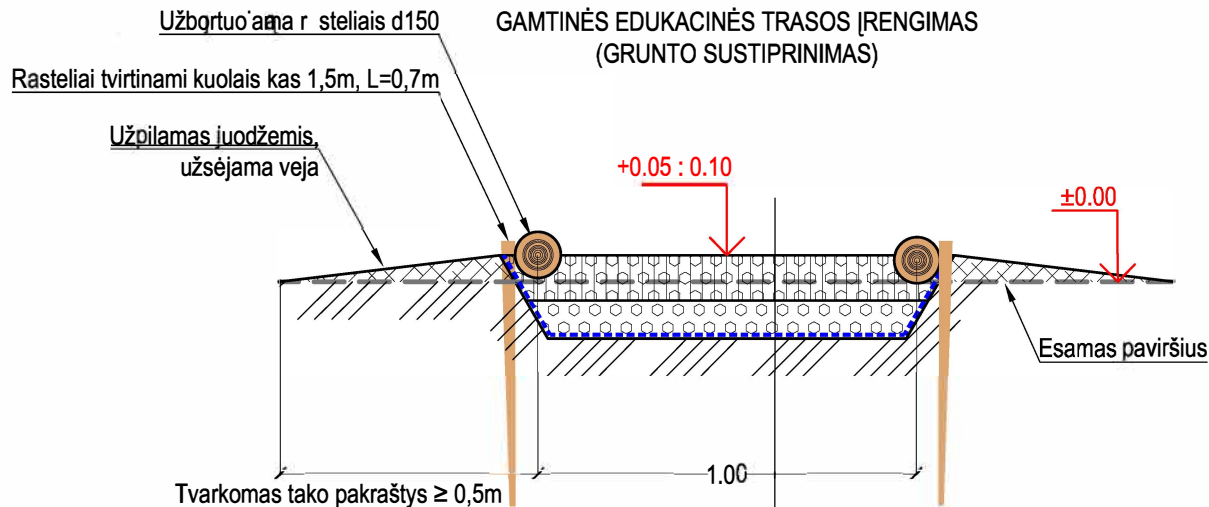

Dolomitinės skaldos pagrindo sl. 0/22, Ev2 ≥ 80MN/m²; t=120mm

Žvyro sl., fr.0/32, Ev2 ≥ 60MN/m², t=100mm

Geotekstilė 200 g/m²

Esamas gruntas, sutankinamas Ev2 ≥30 MPa

PASTABOS:

1. Edukacinės trasos išdėstymas projekte yra preliminarus, tikslinti darbu metu kartu su projektu autoriais pagal gamtinius objektus- upę, medžius.
2. Veja užsėjama sėklų mišiniu: 30 % raudonasis eračkynas (Festuca Ruba l.); 10 % smilga baltoji (Agrostis Alba); 60% miglė paprastoji (Poa Pratensis).

0	2024	Statybos leidimui, konkursui		
LAIDA	IŠLEIDIMO DATA	LAIDOS STATUSAS. KEITIMO PRIEŽASTIS (JEI TAIKOMA)		
KVAL. PATV. DOK. Nr.	Kestučio g 66A LT-44304 Kaunas Lietuva Uždara akcinė bendrovė		STATINIO PROJEKTO PAVADINIMAS Tauragės miesto dalies kraštovaizdžio formavimo, įrengiant kitos paskirties inžinerinius statinius prie Kartų parko, statybos projektas	
A1202	PV,PDV	Viltutė Žaltauskienė	STATINIO NUMERIS IR PAVADINIMAS	
A 545	PV koordin.	Birutė Gasiūnienė	00-Sklypo sutvarkymas (sklypo planas)	
A 1920	Arch.	Jurgita Eivaitė	DOKUMENTO PAVADINIMAS	
	Arch.	Edvinas Zizas		
			EDUKACINĖS TRASOS GRUNTO SUSTIPRINIMAS	
LT	STATYTOJAS IR (ARBA) UŽSAKOVAS		DOKUMENTO ŽYMUO	
	TAURAGĖS RAJONO SAVIVALDYBĖ		537-00-TDP-SP.B-07-6	
			LAPAS	LAPŲ
			1	1