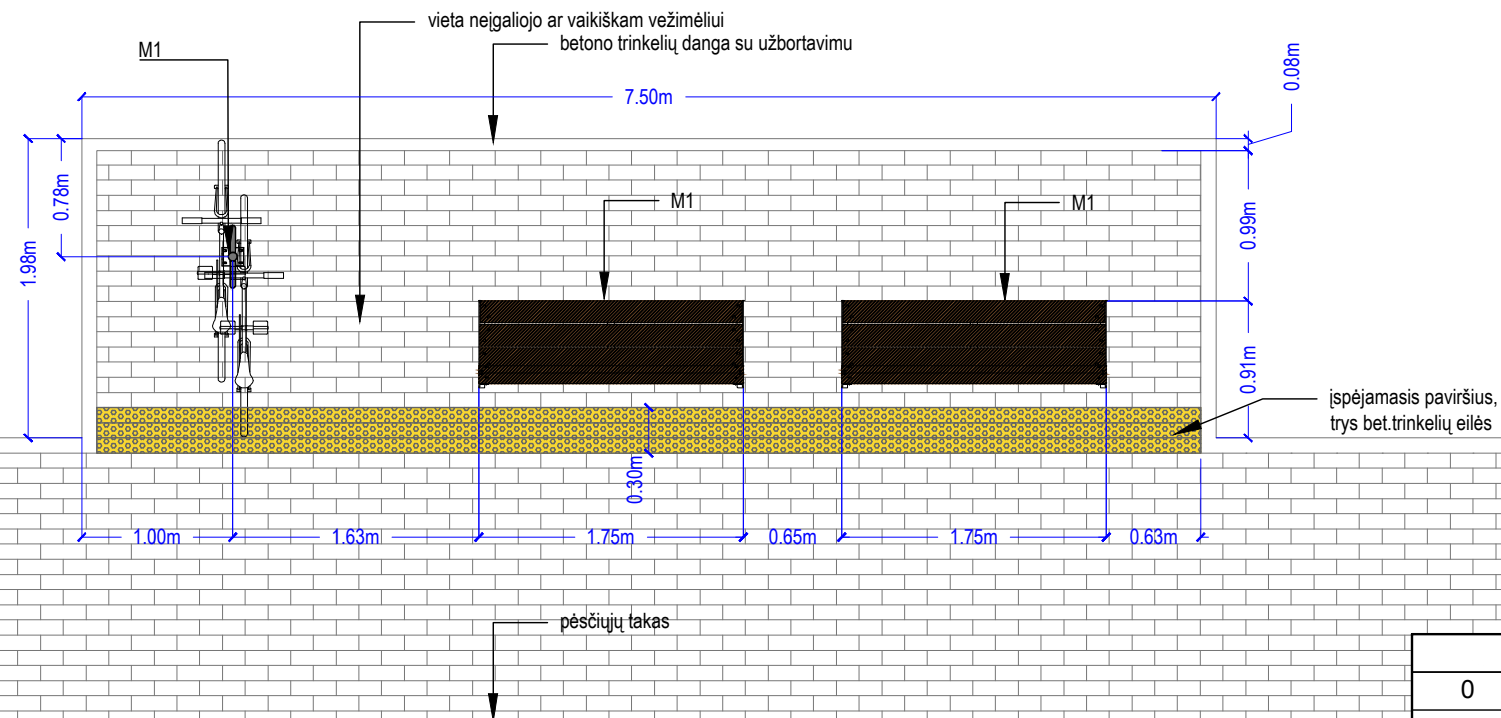

SUOLIUKO AIKŠTELĖS PLANAS M 1:50

Pastaba:
Mažosios architektūros gaminius ir jų spalvinius sprendimus derinti su statytoju.

0	2024	Statybos leidimui, konkursui			
LAIDA	IŠLEIDIMO DATA	LAIDOS STATUSAS. KEITIMO PRIEŽASTIS (JEI TAIKOMA)			
KVAL. PATV DOK. Nr.	Kestučio g 66A LT-44304 Kaunas Lietuva	Tel.: +370 37 220 146 El. paštas: info@kaunoplanas.lt	STATINIO PROJEKTO PAVADINIMAS Tauragės miesto dalies kraštovaizdžio formavimo, įrengiant kitos paskirties inžinerinius statinius prie Kartų parko, statybos projektas		
A1202	PV,PDV	Viltautė Žaltauskienė	STATINIO NUMERIS IR PAVADINIMAS 00-Sklypo sutvarkymas (sklypo planas)		
A 545	PV koord.	Birutė Gasiūnienė			
A 1920	Arch.	Jurgita Eivaitė			
	Arch.	Edvinas Zizas	DOKUMENTO PAVADINIMAS		
			SUOLIUKŲ AIKŠTELĖ PRIE PĖSČIJJŲ TAKO 03 M 1:50		
LT	STATYTOJAS IR (ARBA) UŽSAKOVAS TAURAGĖS RAJONO SAVIVALDYBĖ		DOKUMENTO ŽYMUO 537-00-TDP-SP.B-06-3	LAPAS 1	LAPŲ 1