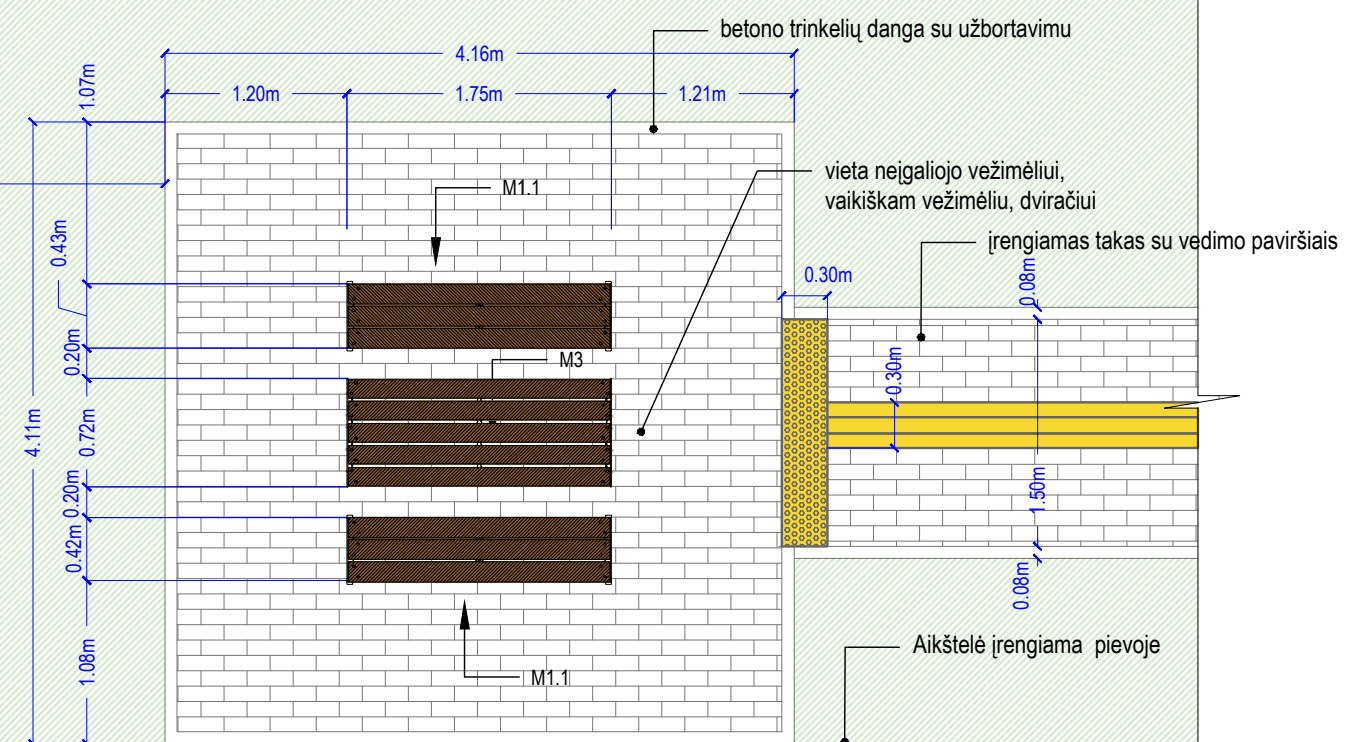

VAIZDAS IŠ PRIEKIO M 1:50

VAIZDAS IŠ ŠONO M 1:50

VAIZDAS IŠ PRIEKIO M 1:50

VAIZDAS IŠ ŠONO M 1:50

GRILIO STOTELĖS-AIKŠTELĖS PLANAS M 1:50

PIKNIKO AIKŠTELĖS PLANAS M 1:50

Pastaba:
Mažosios architektūros gaminius ir jų spalvinius sprendimus derinti su statytoju.