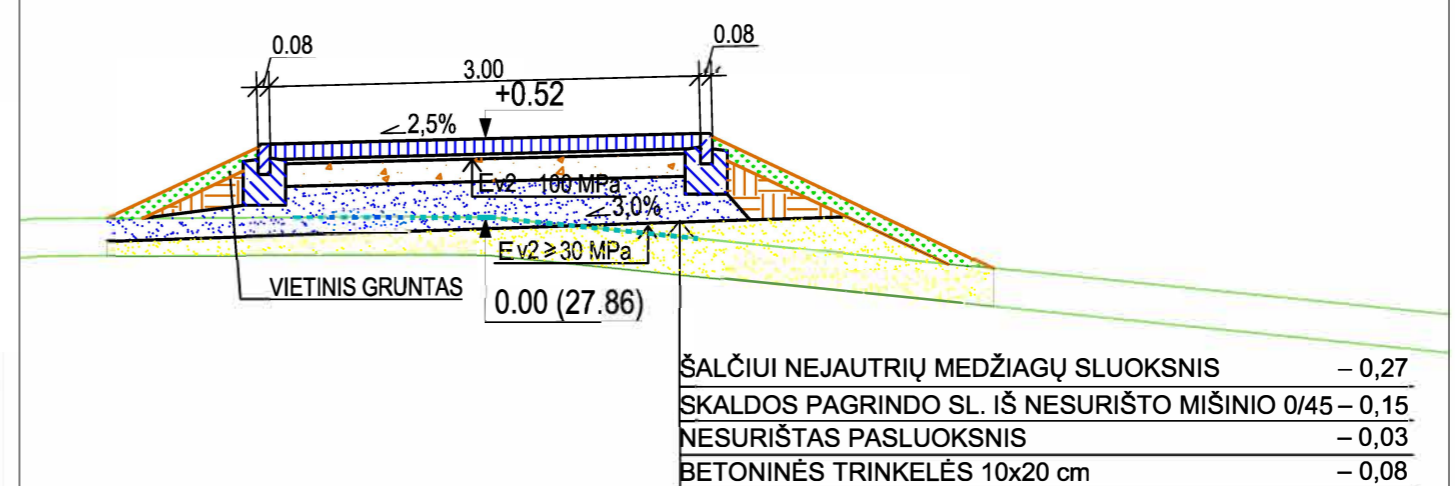

6

Pk 4+96.50

8

Pk 6+39.64

7

Pk 0+09.90

Pjūvis šalutinis takas Nr. 1

9

Pk 0+47.88

0	2024	Statybos leidimui, konkursui	
LAIDA	IŠLEIDIMO DATA	LAIDOS STATUSAS. KEITIMO PRIEŽASTIS (JEI TAIKOMA)	
KVAL. PATV. DOK. Nr.	Kęstučio g 66A LT-44304 Kaunas Lietuva	Tel.: +370 37 220 146 El. paštas: info@kaunoplanas.lt	STATINIO PROJEKTO PAVADINIMAS Tauragės miesto dalies kraštovaizdžio formavimo, įrengiant kitos paskirties inžinerinius statinius prie Kartų parko, statybos projektas
A1202	PV PDV	Viltautė Žaltauskienė	STATINIO NUMERIS IR PAVADINIMAS
A 545	PV koordin.	Birutė Gasiūnienė	00-Sklypo sutvarkymas (sklypo planas)
A 1920	Arch.	Jurgita Eivaitė	DOKUMENTO PAVADINIMAS
	Arch.	Edvinas Zizas	SKERSINIAI PJŪVIAI M 1:50
LT	STATYTOJAS IR (ARBA) UŽSAKOVAS	Tauragės rajono savivaldybė	DOKUMENTO ŽYMUO
			537-00-TDP-SP.B-05
			LAPAS
			LAPŲ
			2
			2