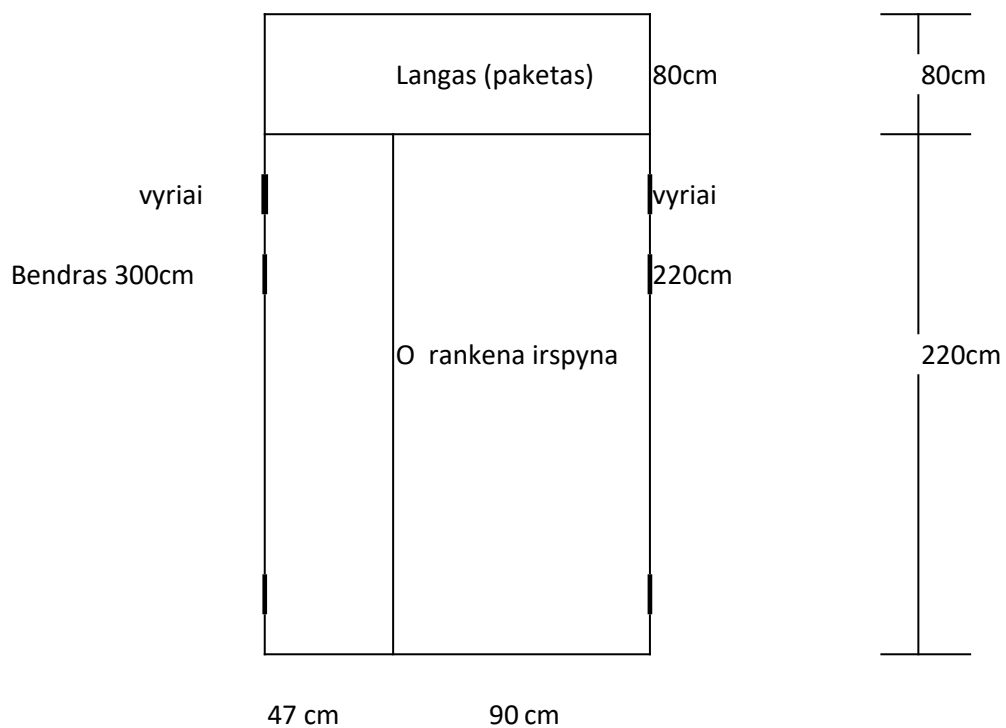

Šarvuotos korpuso BANGA vaistinės lauko durys

b-120cm

Šarvuotos korpuso KOPA (buvęs onkologinis) dvigubos lauko durys

Bendras b-137cm