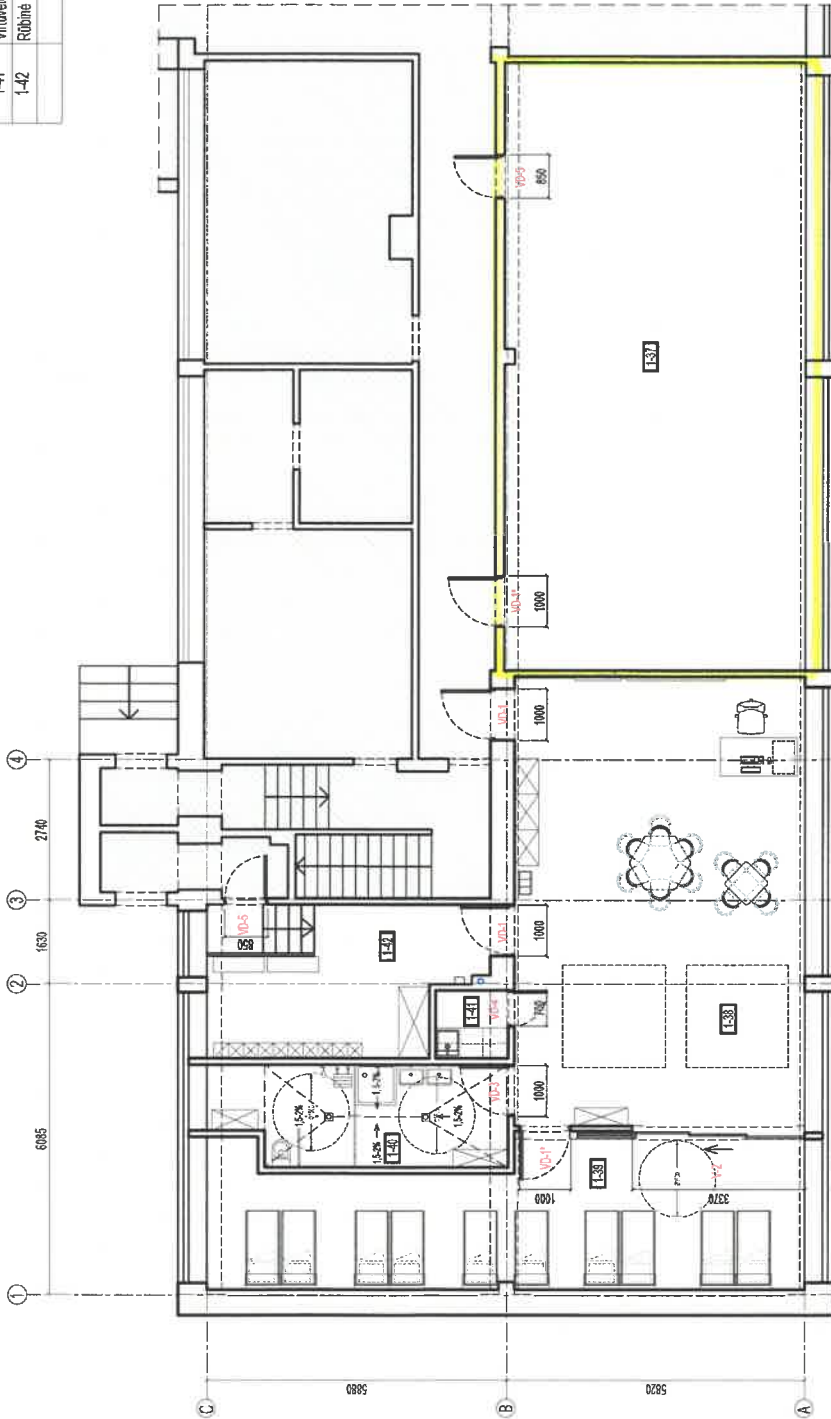

1 aukšto patalpų eksplicitacija

Patalpa	Pavadinimas	Plotas	Vaikų skaičius	Plotas 1 mokiniui
1-37	Pasitarimo erdvė	69,78		
1-38	Edukacinė ir žaidimų erdvė	50,64	10	5,06
1-39	Poilsio erdvė	32,16	10	3,22
1-40	WC	11,13		
1-41	Virtuvėlė	1,93		
1-42	Rūbinė	15,30		
		V viso:	111,16	

SUTARTINIAI ŽYMĖJIMAI

- VD-2 - Projektuojamų durų numeris
- - Neprojektuojama zona

0	2024-06-10	Konkursui, rangos darbam	
LAIDA	IŠLEIDIMO DATA	LAIDOS STATUSAS, KEITIMO PRIEŽASTIS (JEI TAIKOMA)	STATINIO PROJEKTO PAVADINIMAS
KVAL. PATV. DOK. NR.			STATINIO PROJEKTO PAVADINIMAS Mokslų paskirties pastato (lopsėlio- darželio "Drugelis") Žemėjoj. g. 9, Biržose, paprastojo remonto aprašas
A1945	PV/PDV	Vytautas Gryškėnas	STATINIO NUMERIS IR PAVADINIMAS, DOKUMENTO PAVADINIMAS
	DIZ	Saulius Remeika	01-Mokslų paskirties pastatas
	DIZ	Ugnė Meigytė	1 aukšto durų numeracija
	DIZ	-	
LT	STATYTOJAS IR (ARBA) UŽSAKOVAS	Biržų rajono savivaldybė	DOKUMENTO ŽYMUO
		202200-01-A-SA-B-09	LAIDA LAPAS
			0
			1
			1
			MI:100

2 aukšto patalpų ekspozicija

Patalpa	Pavadinimas	Plotas	Vaikų skaičius	Plotas 1 mokiniui
2-27	Edukacinė ir žaidimų erdvė	43.62	15	2.91
2-27(2)	Poliso erdvė	35.72	15	2.38
2-33	Rūbinė	12.06		
2-35	Vitovelė	2.88		
2-36	WC	13.75		
Visc:		108.03		