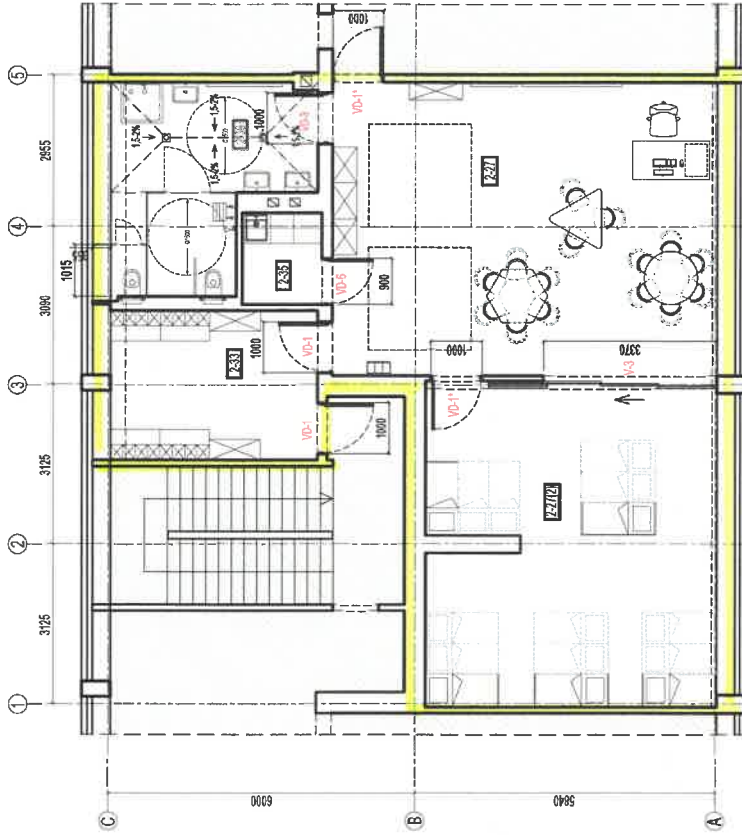

1 aukšto patalpų eksplicitacija

Patalpa	Pavadinimas	Plotas	Vaikų skaičius	Plotas 1 mokiniui
1-37	Pasitarimo erdvė	69,78		
1-38	Edukacinė ir žaidimų erdvė	50,64	10	5,06
1-39	Poilsio erdvė	32,16	10	3,22
1-40	WC	11,13		
1-41	Virtuvėlė	1,93		
1-42	Rūbinė	15,30		
		V viso:	111,16	

SUTARTINIAI ŽYMĖJIMAI

- VD-2 - Projektuojamų durų numeris
- - Neprojektuojama zona

0	2024-06-10	Konkursui, rangos darbam	
LAIDA	IŠLEIDIMO DATA	LAIDOS STATUSAS, KEITIMO PRIEŽASTIS (JEI TAIKOMA)	STATINIO PROJEKTO PAVADINIMAS
KVAL. PATV. DOK. NR.			STATINIO PROJEKTO PAVADINIMAS Mokslų paskirties pastato (lopsėlio- darželio "Drugelis") Žemėjoj. g. 9, Biržose, paprastojo remonto aprašas
A1945	PV/PDV	Vytautas Gryškėnas	STATINIO NUMERIS IR PAVADINIMAS, DOKUMENTO PAVADINIMAS
	DIZ	Saulius Remeika	01-Mokslų paskirties pastatas
	DIZ	Ugnė Meigytė	1 aukšto durų numeracija
	DIZ	-	
LT	STATYTOJAS IR (ARBA) UŽSAKOVAS	Biržų rajono savivaldybė	DOKUMENTO ŽYMUO
		202200-01-A-SA-B-09	LAIDA LAPAS
			0
			1
			1
			MI:100

2 aukšto patalpų ekspozicija

Patalpa	Pavadinimas	Plotas	Vaikų skaičius	Plotas 1 mokiniui
2-27	Edukacinė ir žaidimų erdvė	43.62	15	2.91
2-27(2)	Poliso erdvė	35.72	15	2.38
2-33	Rūbinė	12.06		
2-35	Vitovelė	2.88		
2-36	WC	13.75		
Visc:		108.03		