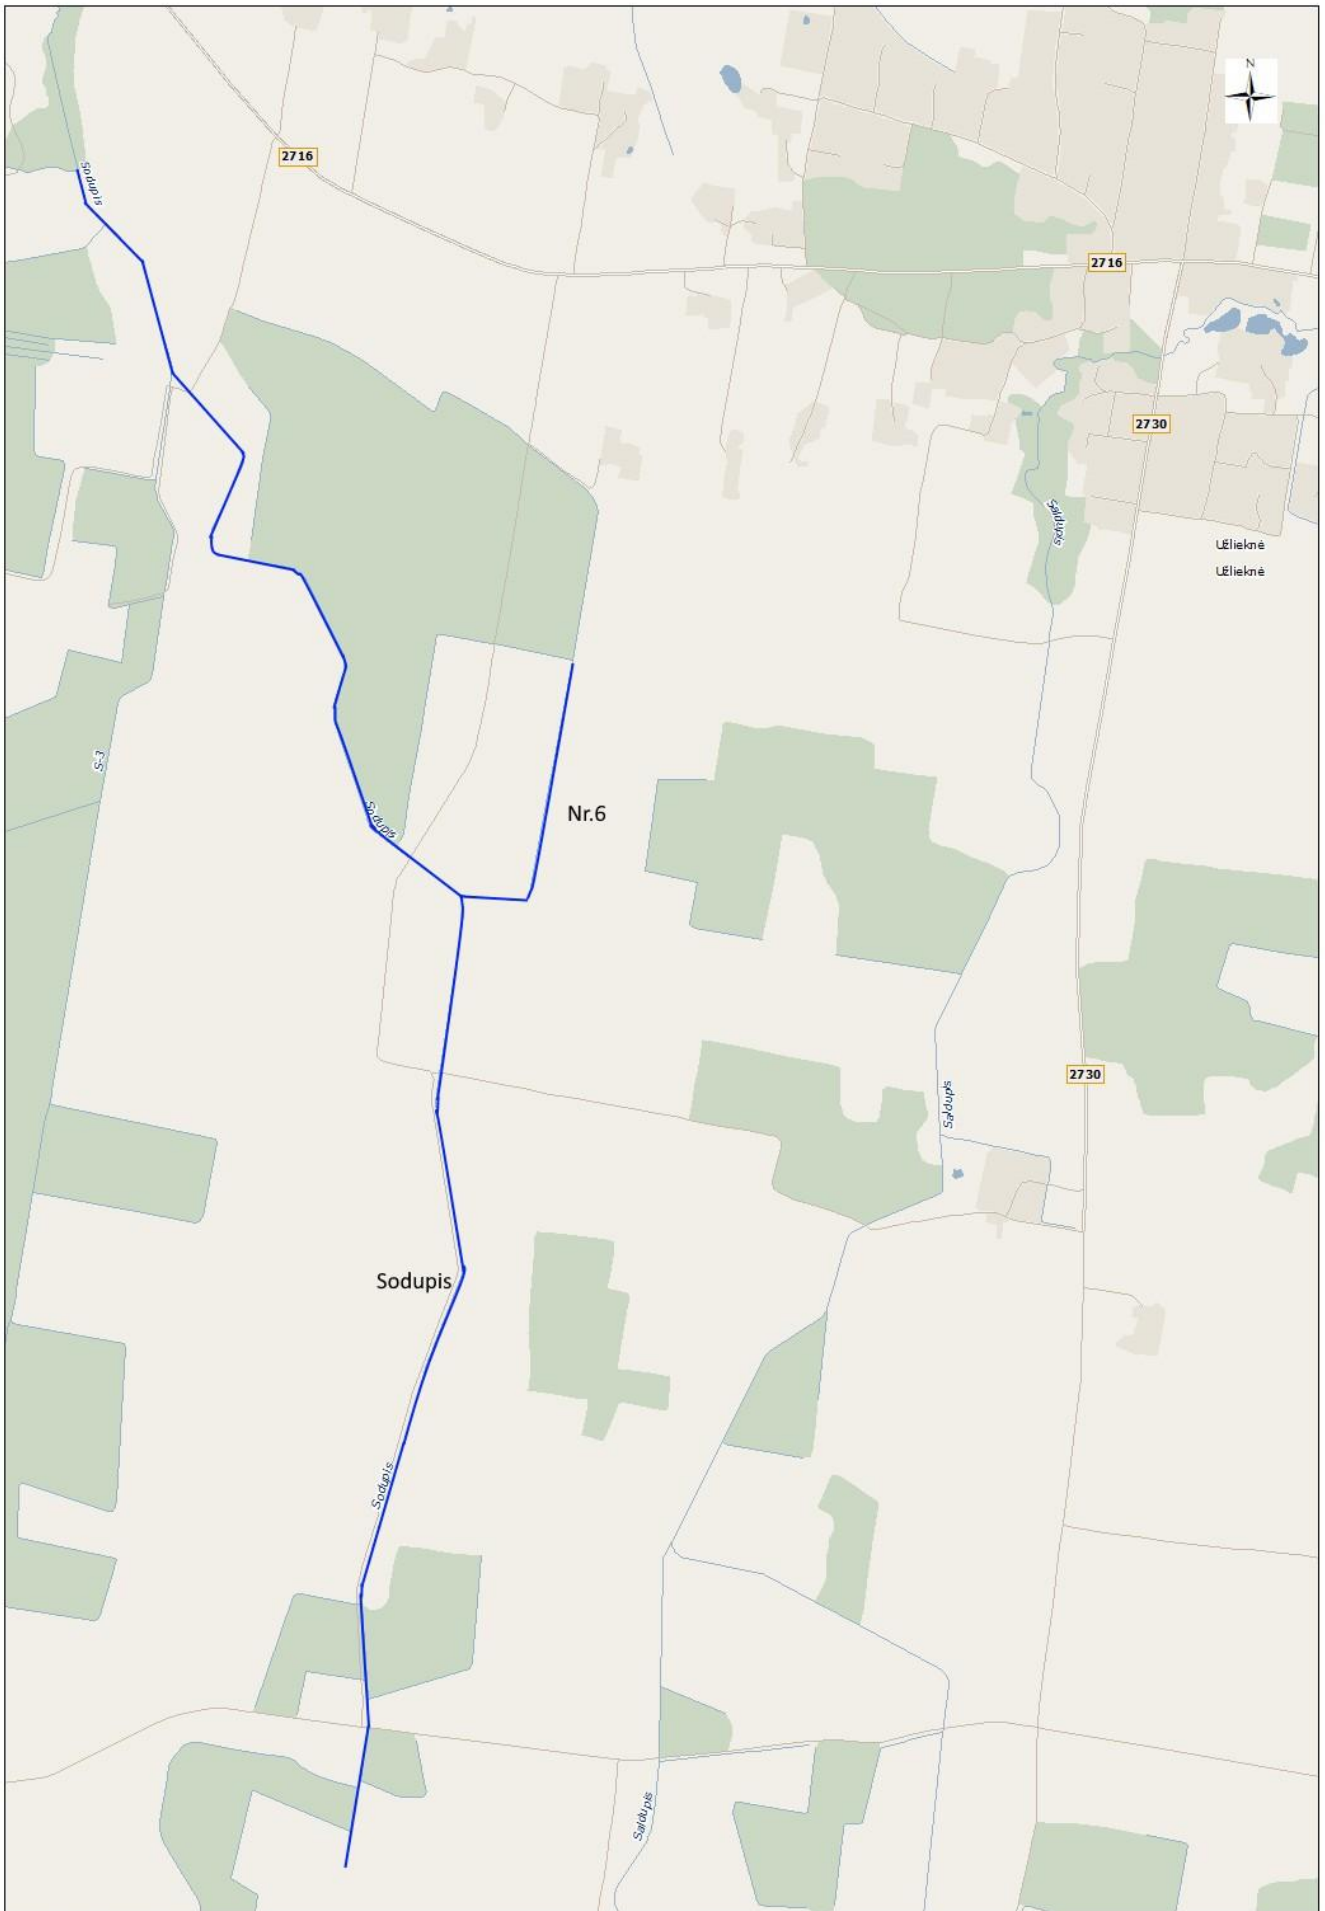

MAŽEIKIŲ RAJONO UŽLIEKNĖS KADASTRO VIETOVĖ

Sutartiniai žymėjimai  
— melioracijos grioviai, kuriuose atliekami priežiūros darbai