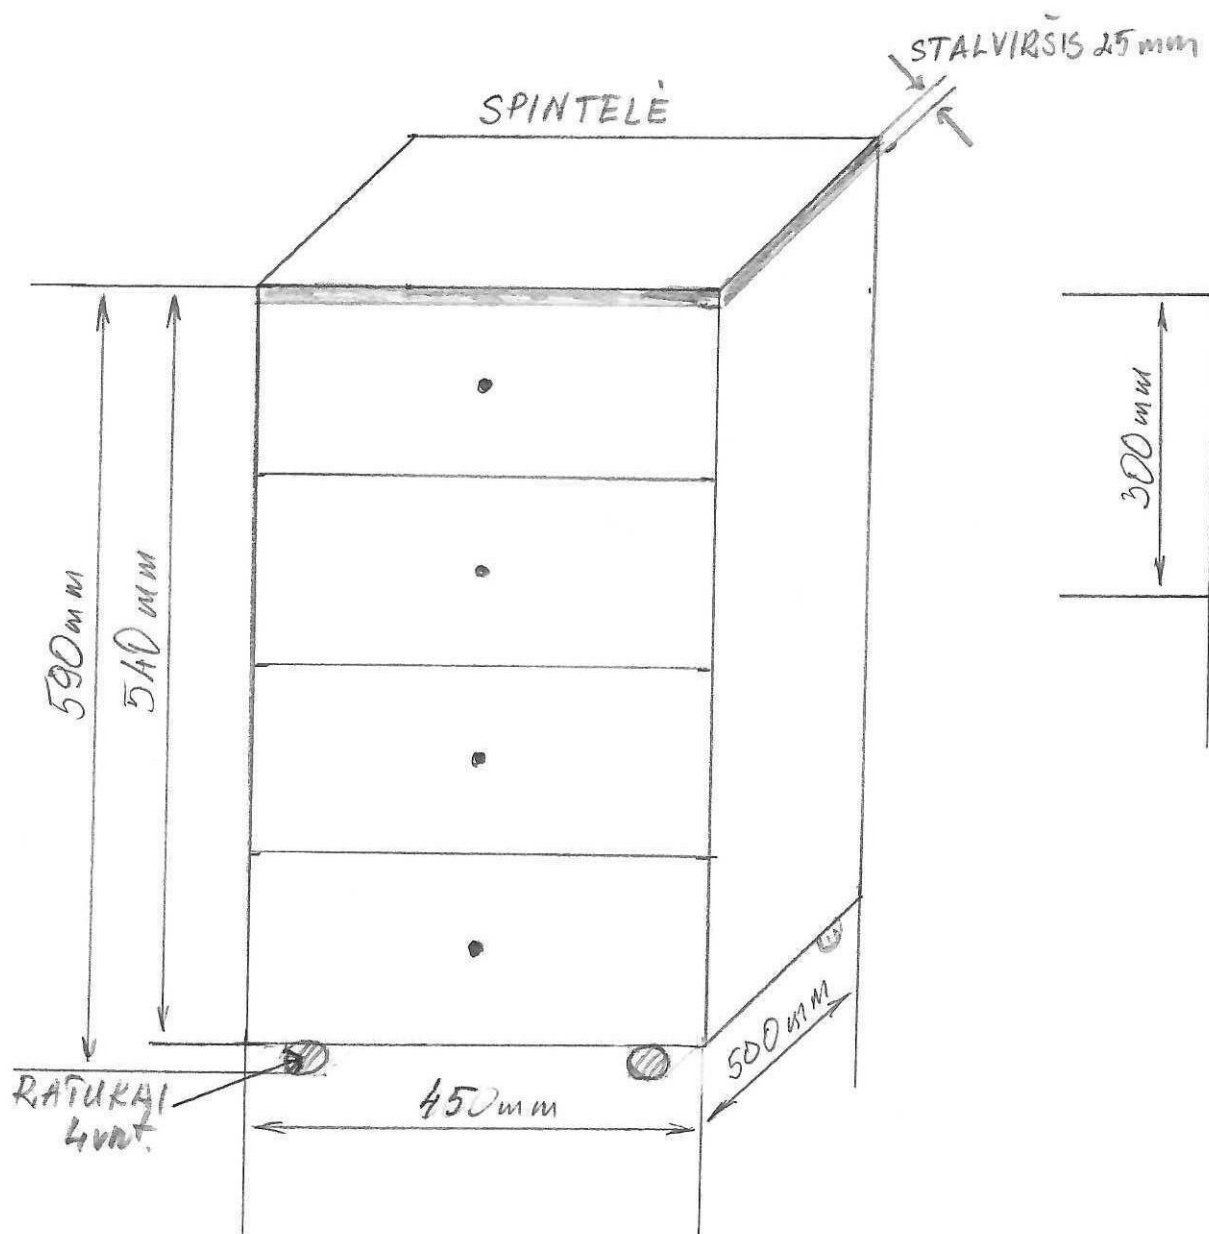

6-2 BRĖŽINYS