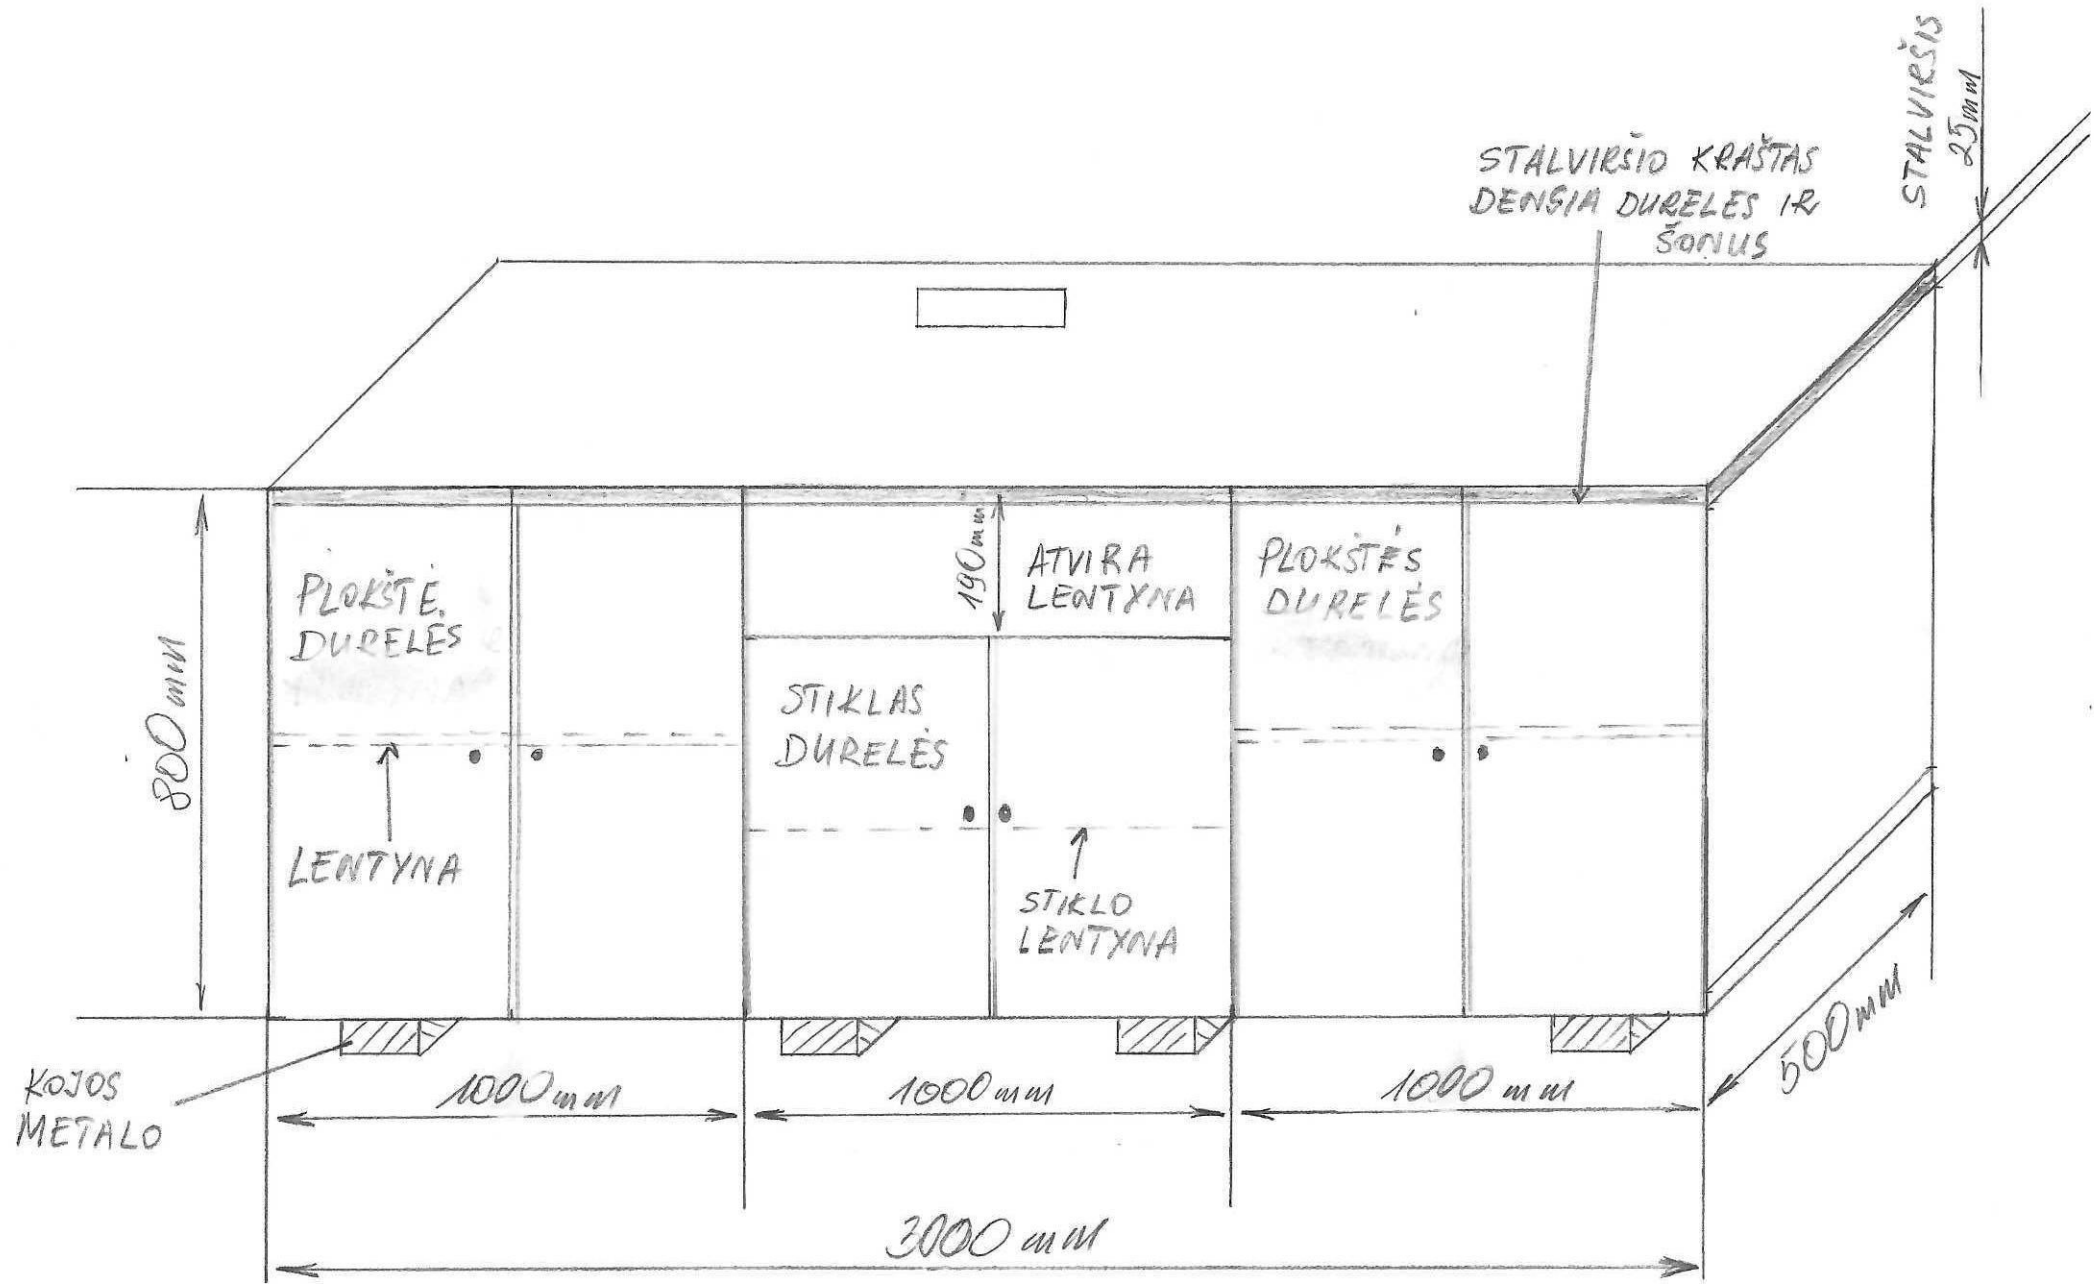

1 BRĖŽINYS

2 BRÉŽINYS

3 BRĒŽINYS

4 BRĖŽINYS

5 BRĖŽINYS

6-1 BRĖŽINYS
(IŠ VIRŠAUS)

2000 mm
PLOKŠTĖ KOJA

650 mm

U FORMOS
METALO KOJA

STALČIŲ
SPINTELĖ
SIRATUKAIS

SPEC. VIETA
KREPŠIAI (LADAMS,
KOMPIUTERIUI)

1450 mm

500 mm

450 mm

650 mm

STALO AUKŠTIS: 750 mm