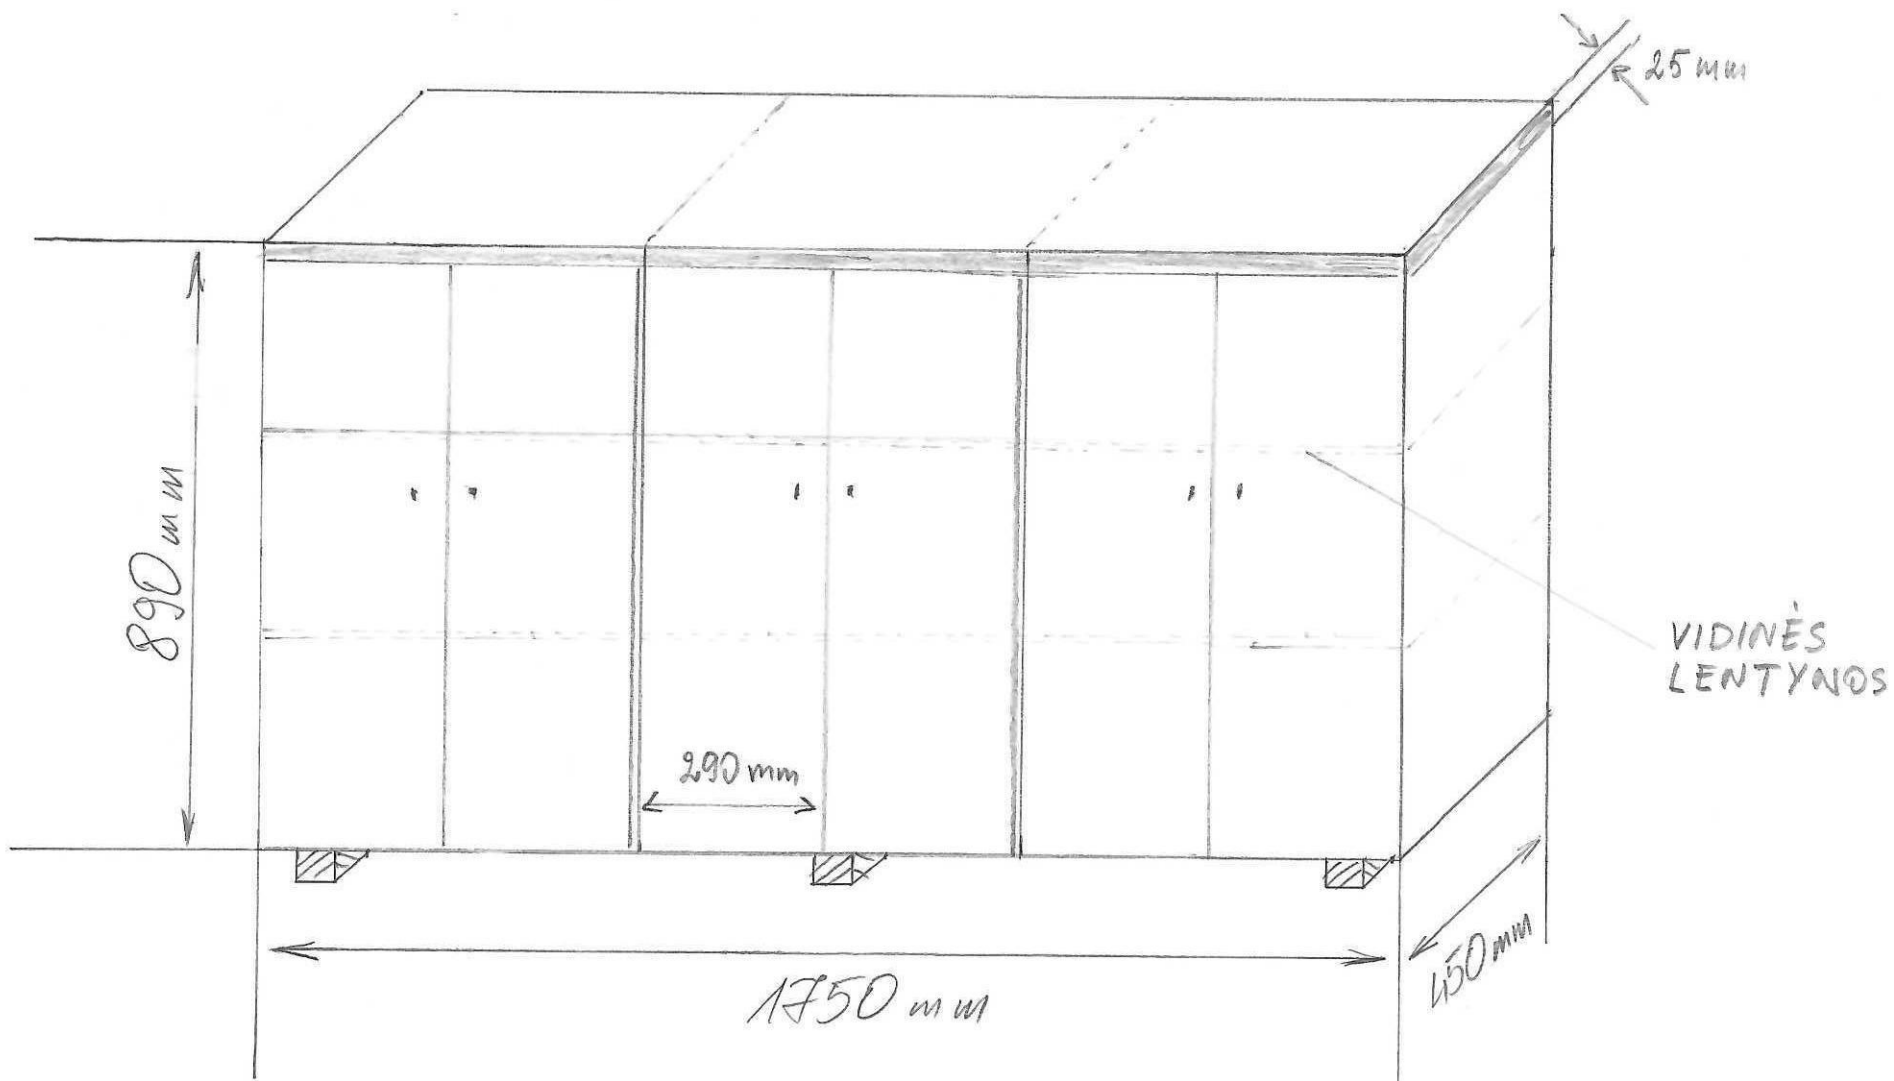

1 BRĖŽINYS

2 BRÉŽINYS

3 BRĒŽINYS

4 BRĖŽINYS

5 BRĖŽINYS

6-1 BRĖŽINYS
(IŠ VIRŠAUS)

2000 mm
PLOKŠTĖ KOJA

650 mm

U FORMOS
METALO KOJA

STALČIŲ
SPINTELĖ
SIRATUKAIS

SPEC. VIETA
KREPŠIAI (LADAMS,
KOMPIUTERIUI)

1450 mm

500 mm

450 mm

650 mm

STALO AUKŠTIS: 750 mm