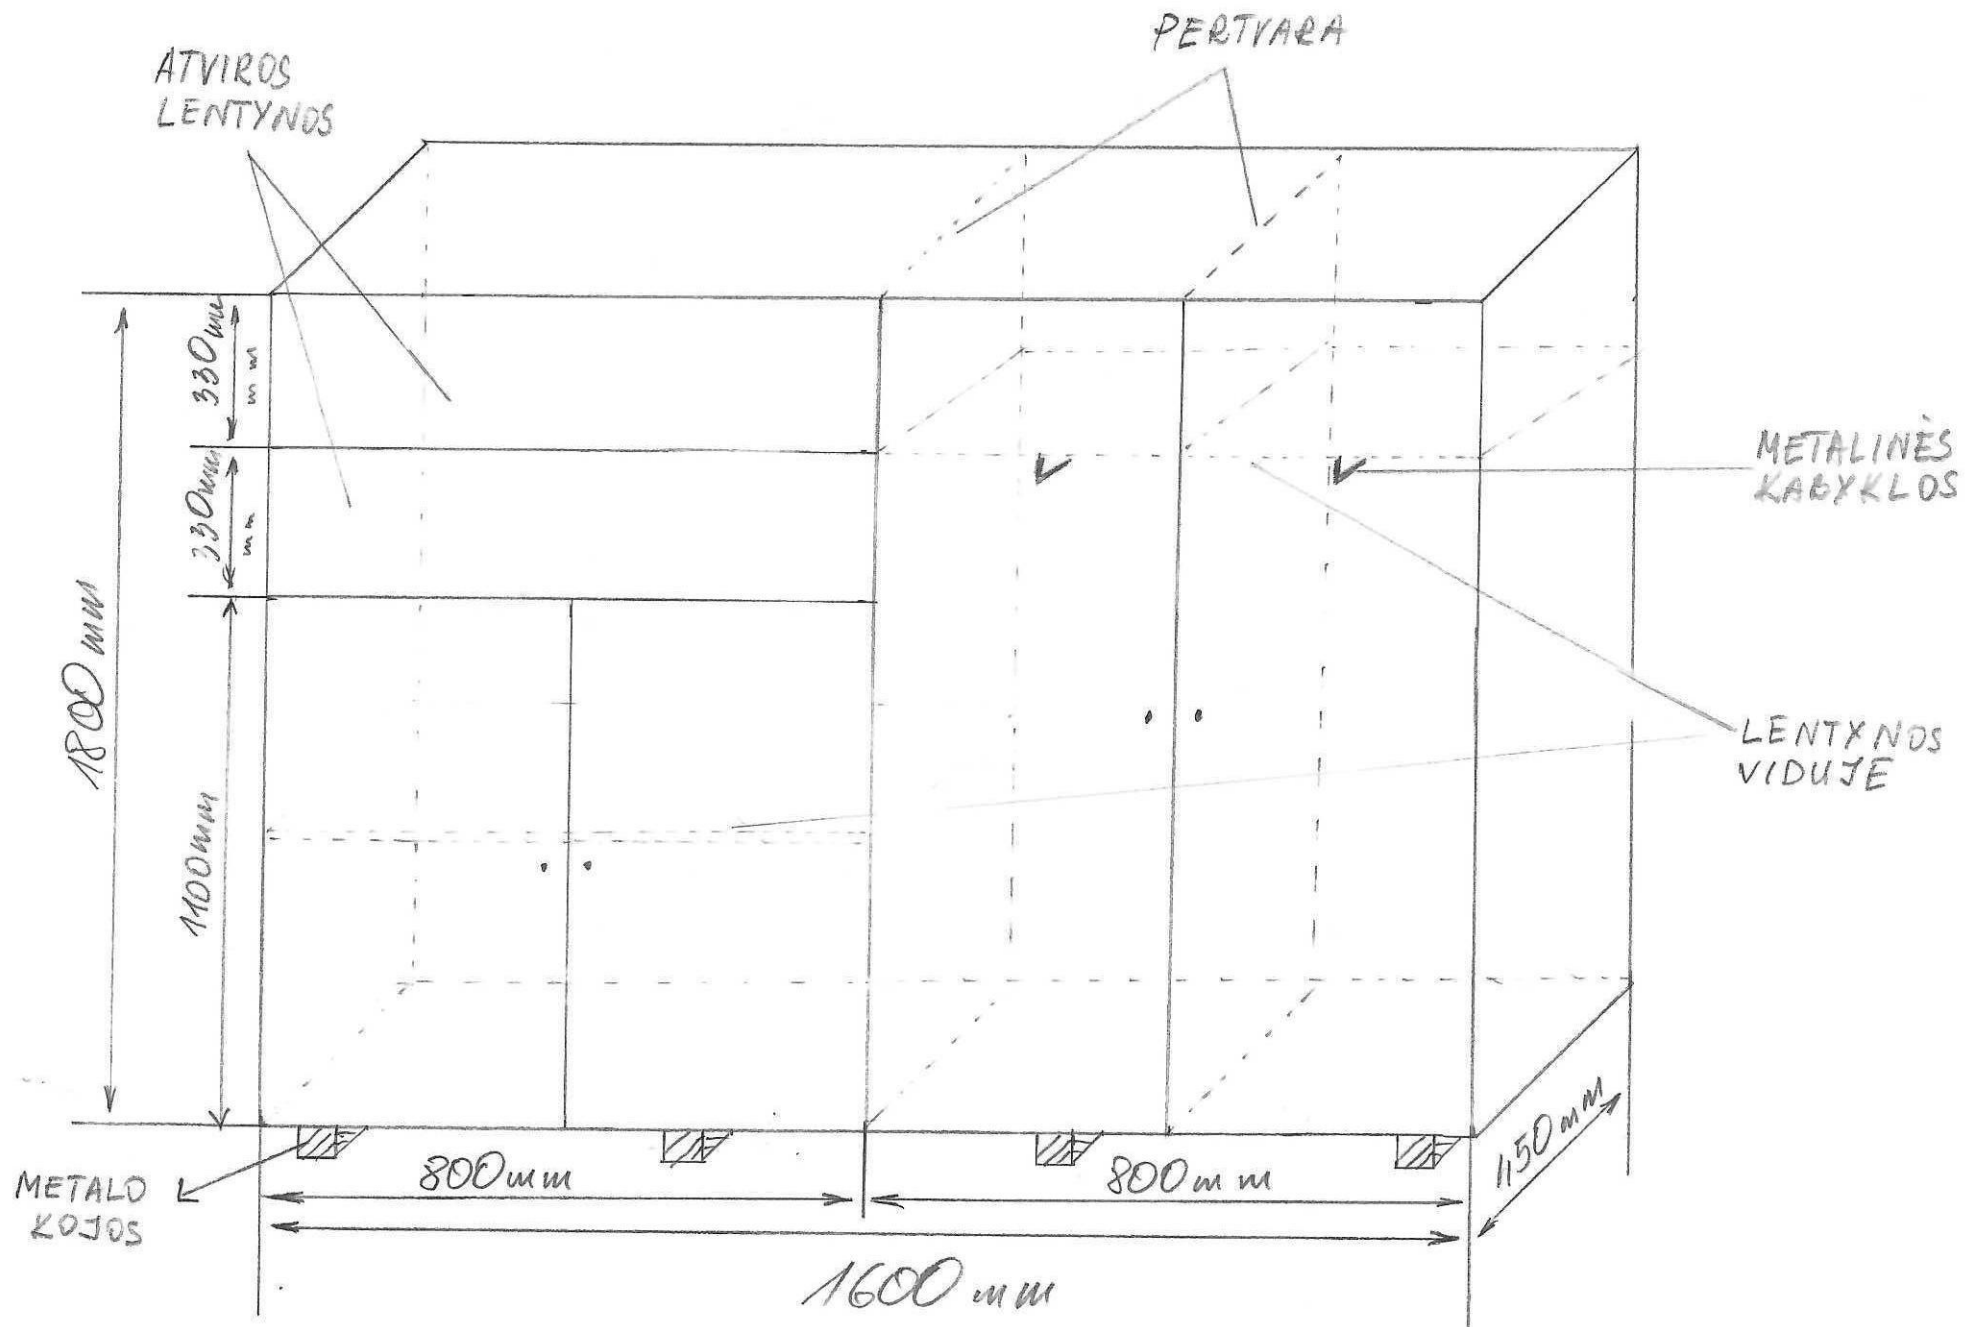

1 BRĖŽINYS

2 BRÉŽINYS

3 BRĒŽINYS

4 BRĖŽINYS

5 BRĖŽINYS

6-1 BRĖŽINYS
(IŠ VIRŠAUS)

2000 mm
PLOKŠTĖ KOJA

650 mm

U FORMOS
METALO KOJA

STALČIŲ
SPINTELĖ
SIRATUKAIS

SPEC. VIETA
KREPŠIAI (LADAMS,
KOMPIUTERIUI)

1450 mm

500 mm

450 mm

650 mm

STALO AUKŠTIS: 750 mm