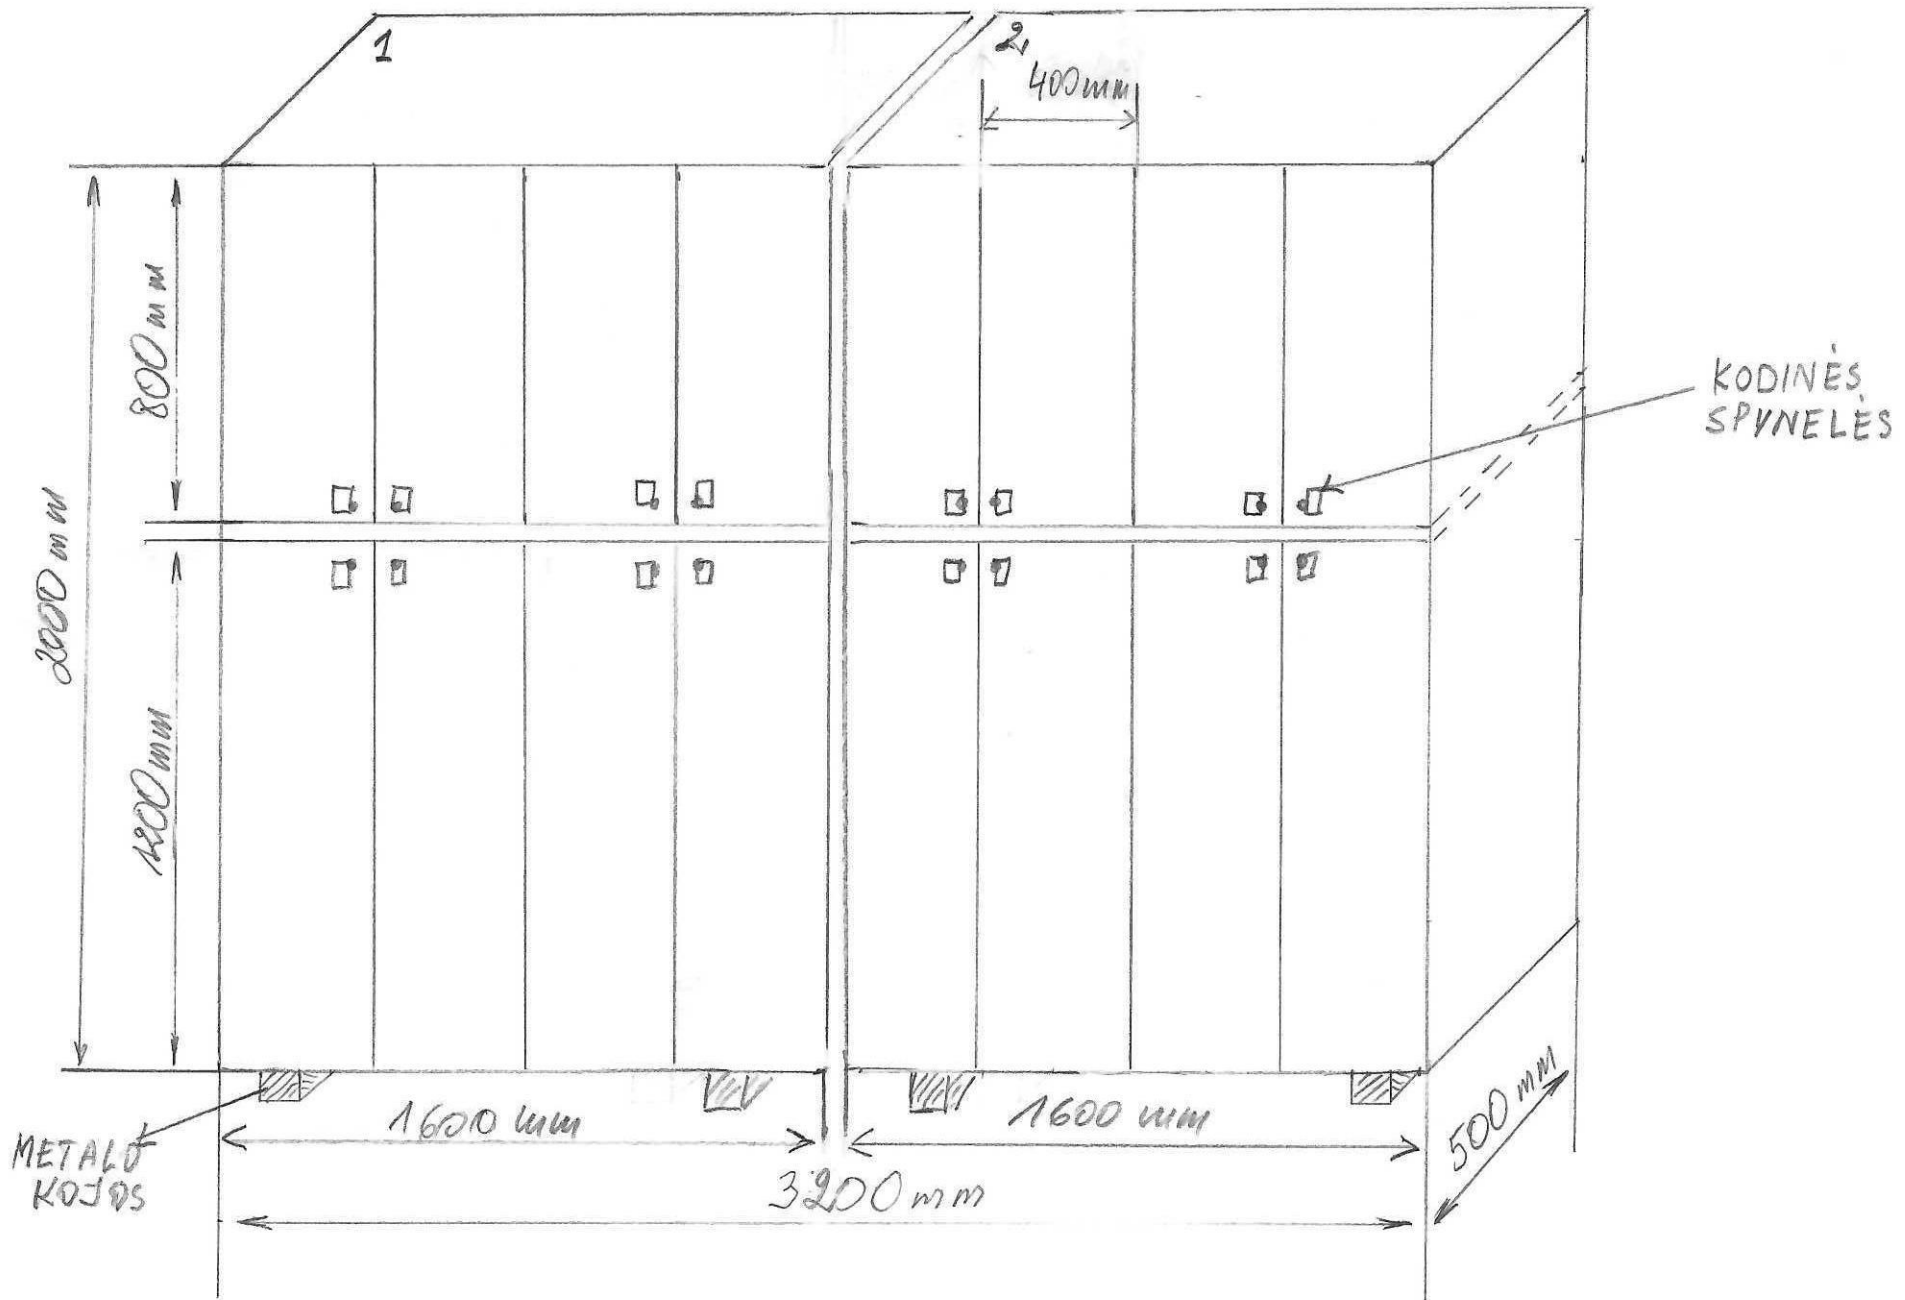

1 BRĖŽINYS

2 BRÉŽINYS

3 BRĒŽINYS

4 BRĖŽINYS

5 BRĖŽINYS

6-1 BRĖŽINYS
(IŠ VIRŠAUS)

2000 mm
PLOKŠTĖ KOJA

650 mm

U FORMOS
METALO KOJA

STALČIŲ
SPINTELĖ
SIRATUKAIS

SPEC. VIETA
KREPŠIAI (LADAMS,
KOMPIUTERIUI)

1450 mm

500 mm

450 mm

650 mm

STALO AUKŠTIS: 750 mm