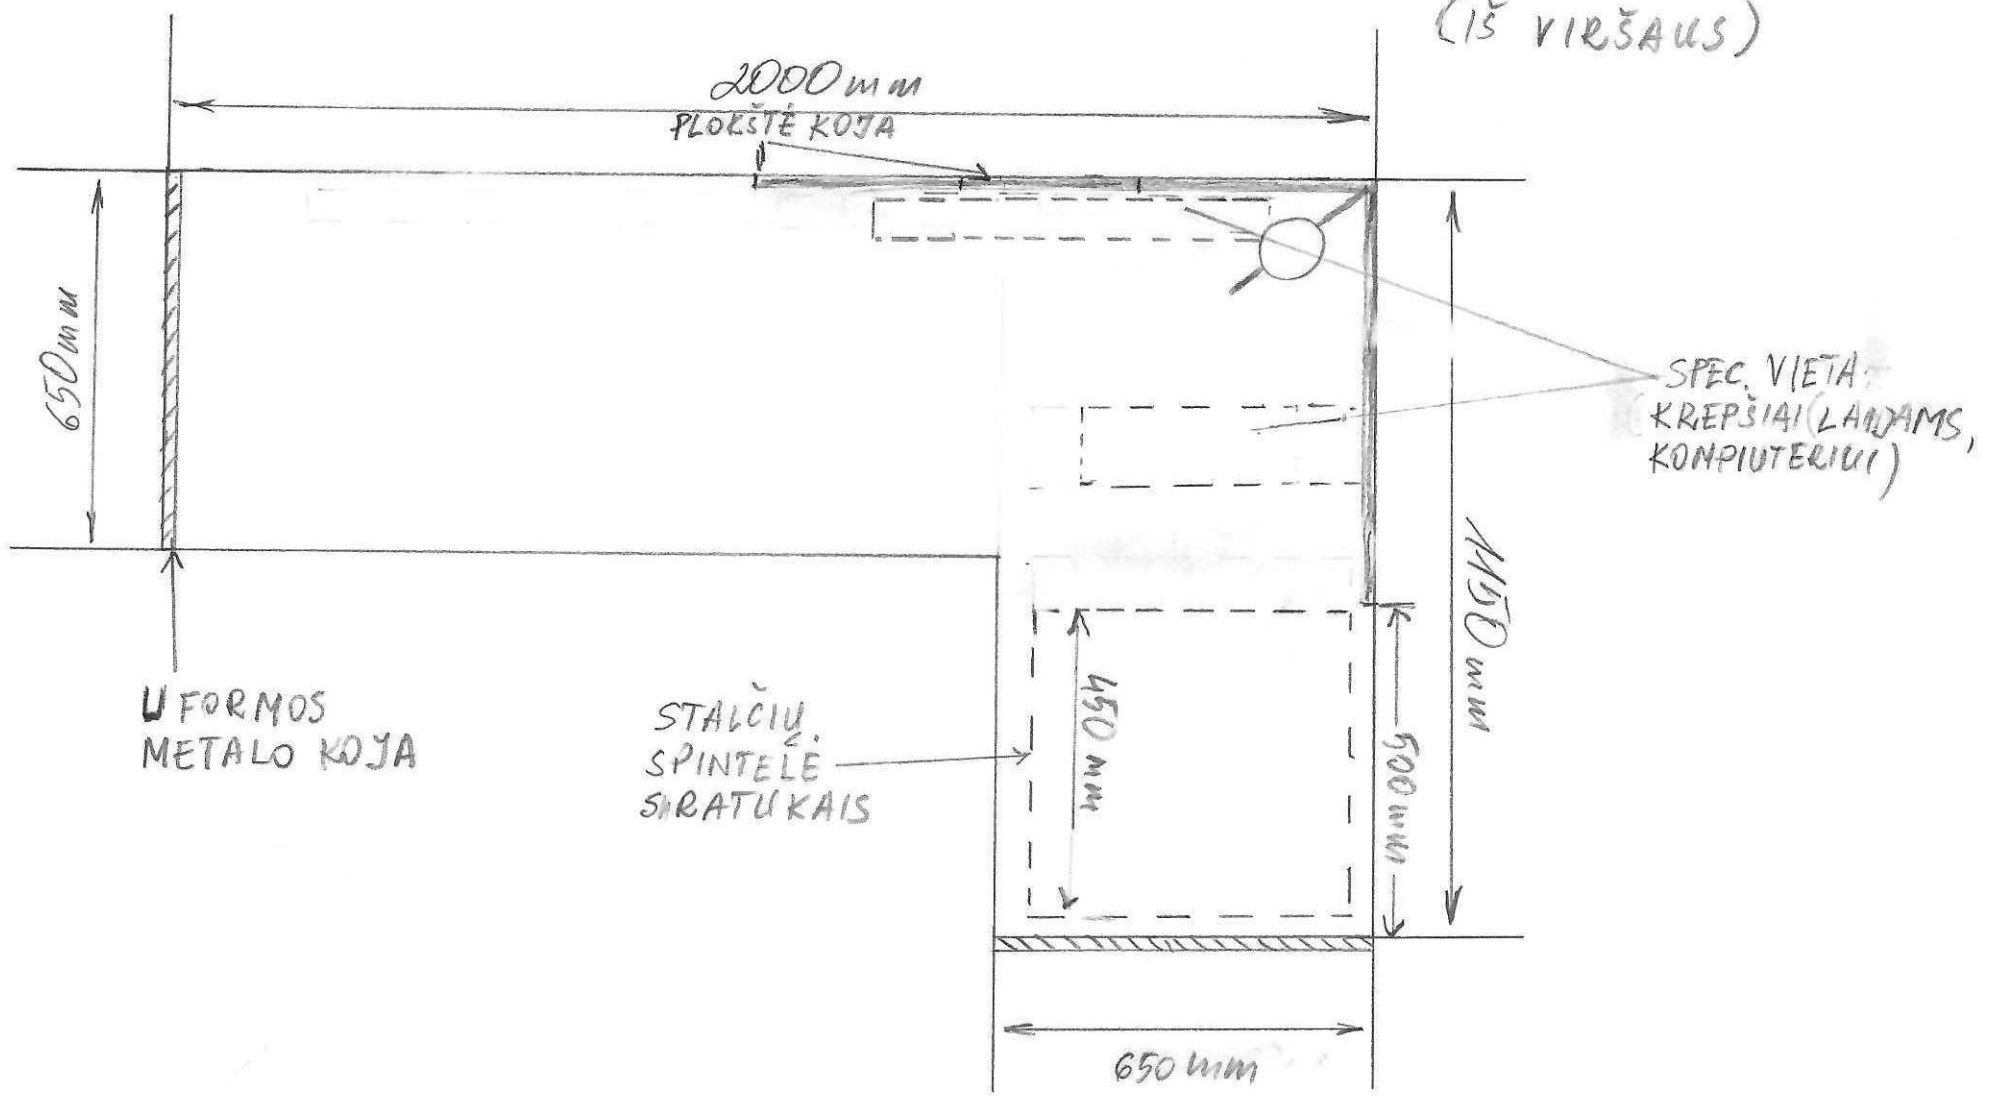

1 BRĖŽINYS

2 BRÉŽINYS

3 BRĒŽINYS

4 BRĖŽINYS

5 BRĖŽINYS

6-1 BRĖŽINYS
(IŠ VIRŠAUS)

2000 mm
PLOKŠTĖ KOJA

650 mm

U FORMOS
METALO KOJA

STALČIŲ
SPINTELĖ
SIRATUKAIS

SPEC. VIETA
KREPŠIAI (LADAMS,
KOMPIUTERIUI)

1450 mm

500 mm

450 mm

650 mm

STALO AUKŠTIS: 750 mm