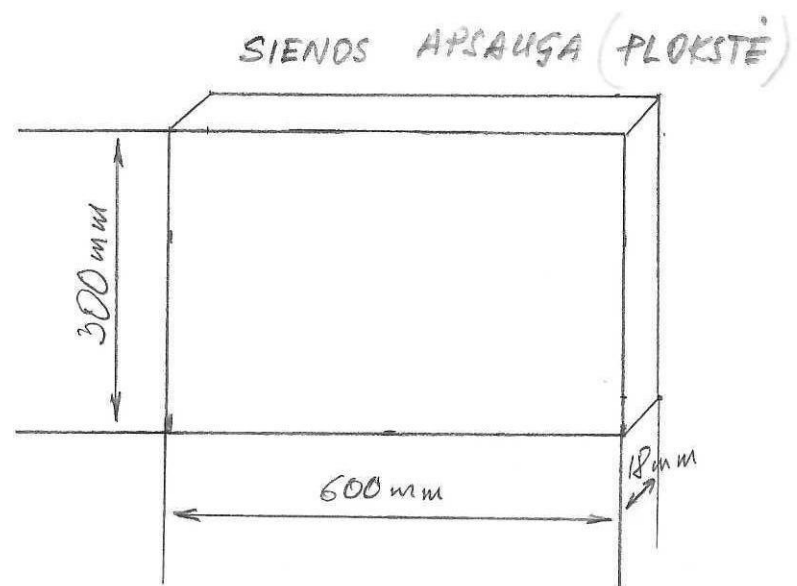

6-2 BRĖŽINYS