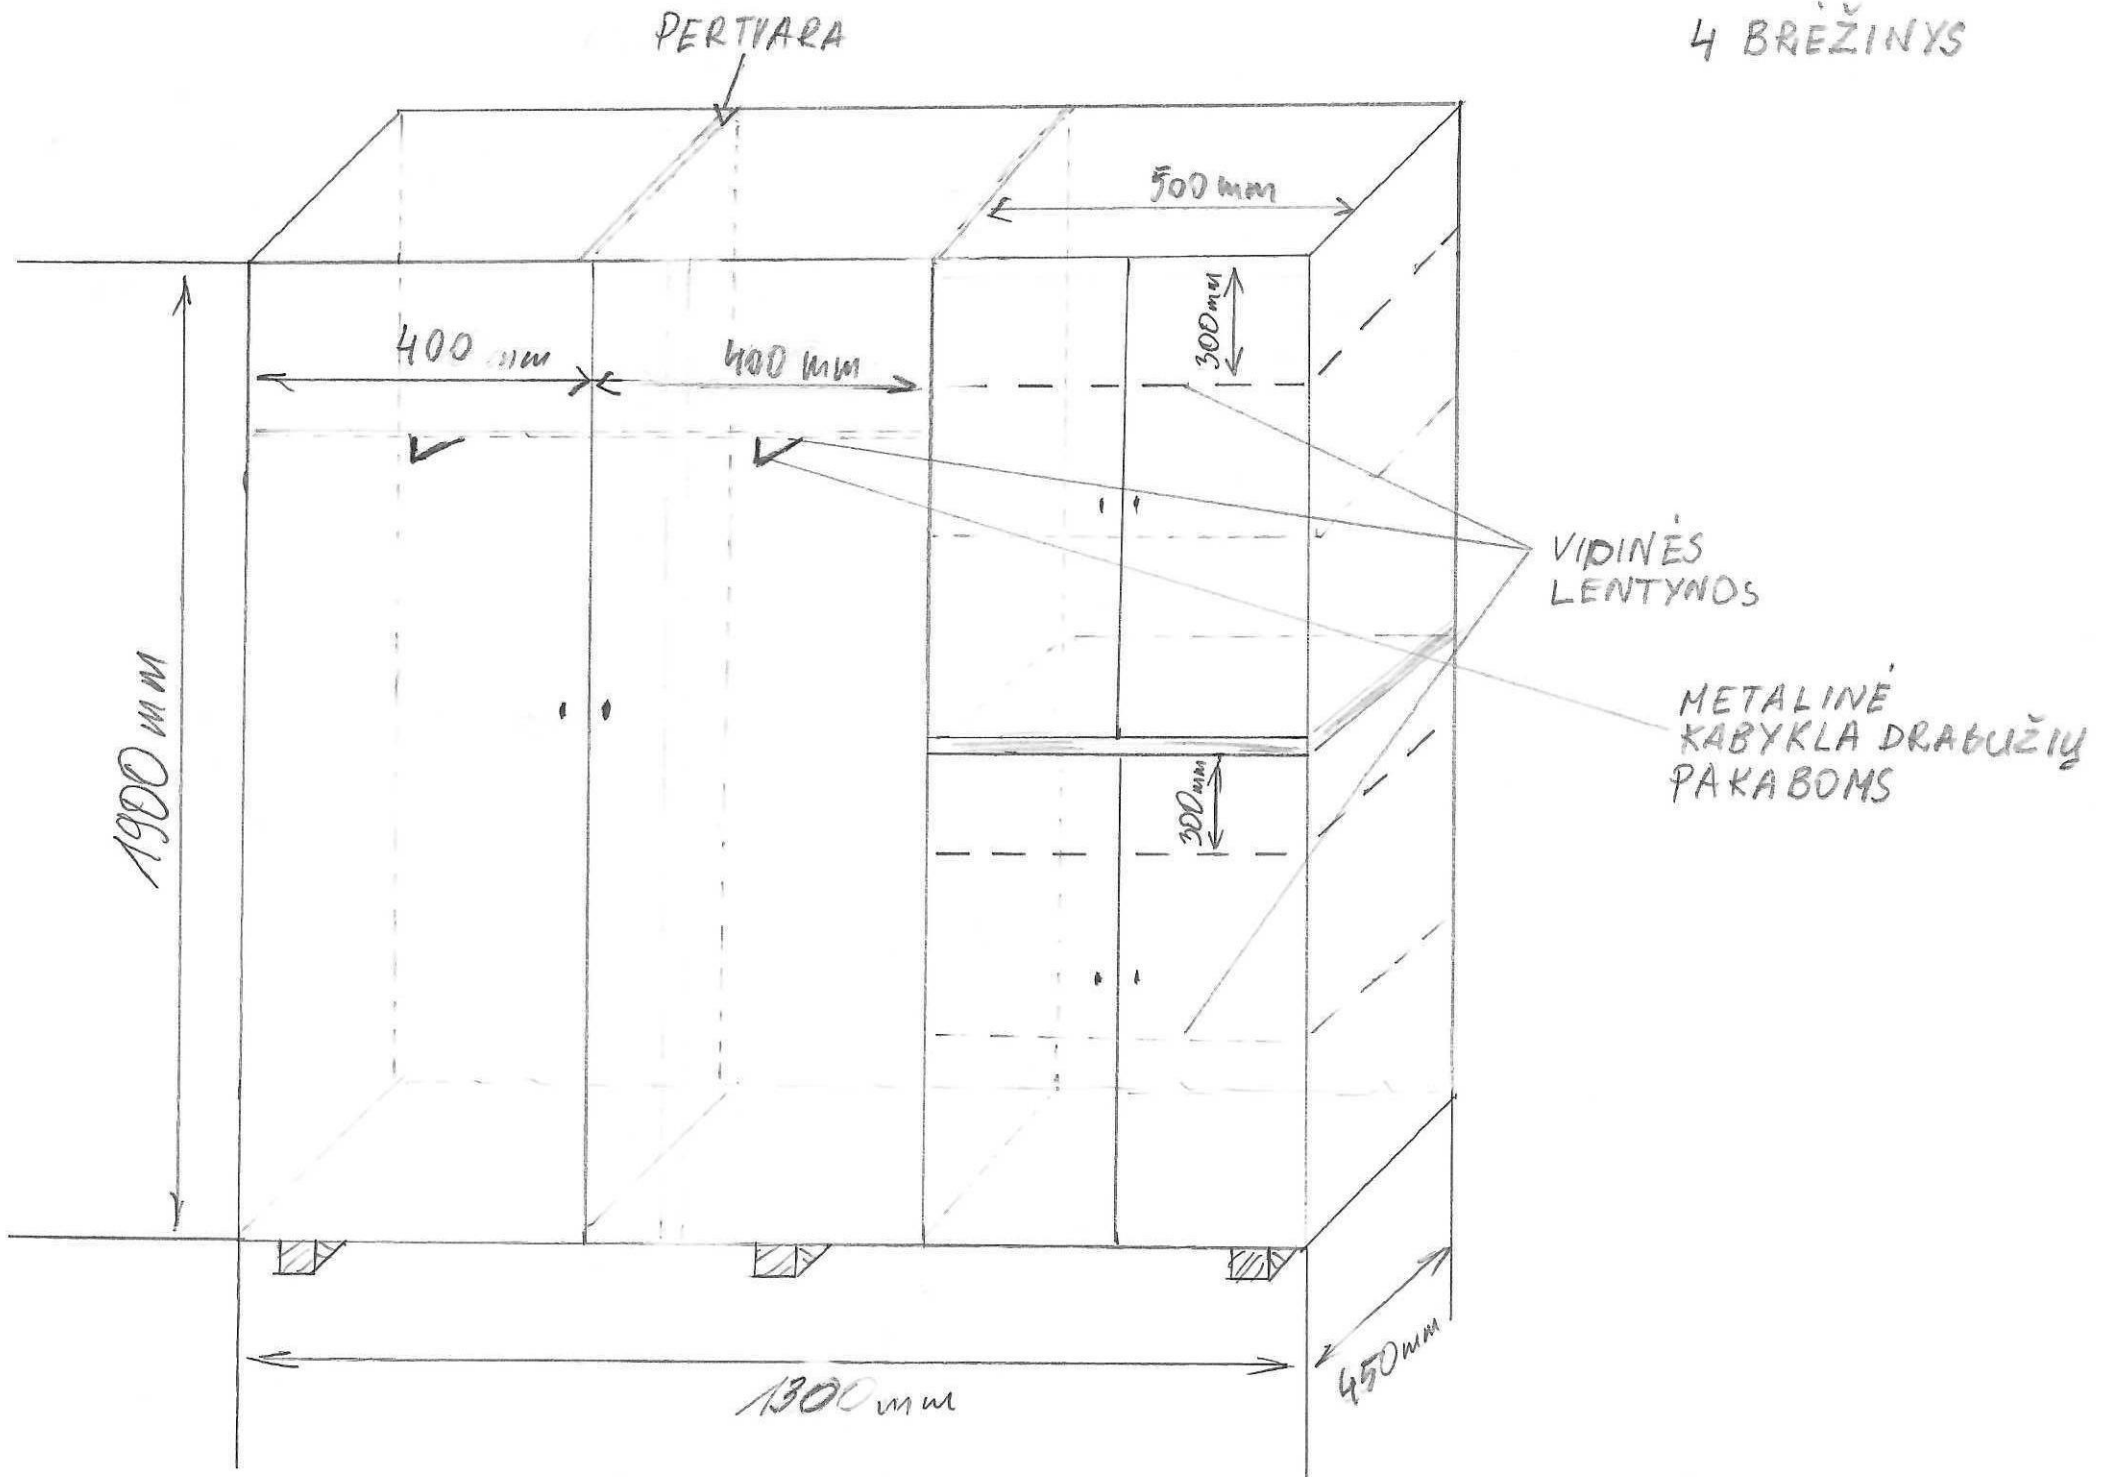

1 BRĖŽINYS

2 BRÉŽINYS

3 BRĒŽINYS

4 BRĖŽINYS

5 BRĖŽINYS

6-1 BRĖŽINYS
(IŠ VIRŠAUS)

2000 mm
PLOKŠTĖ KOJA

650 mm

U FORMOS
METALO KOJA

STALČIŲ
SPINTELĖ
SIRATUKAIS

SPEC. VIETA
KREPŠIAI (LADAMS,
KOMPIUTERIUI)

1450 mm

500 mm

450 mm

650 mm

STALO AUKŠTIS: 750 mm