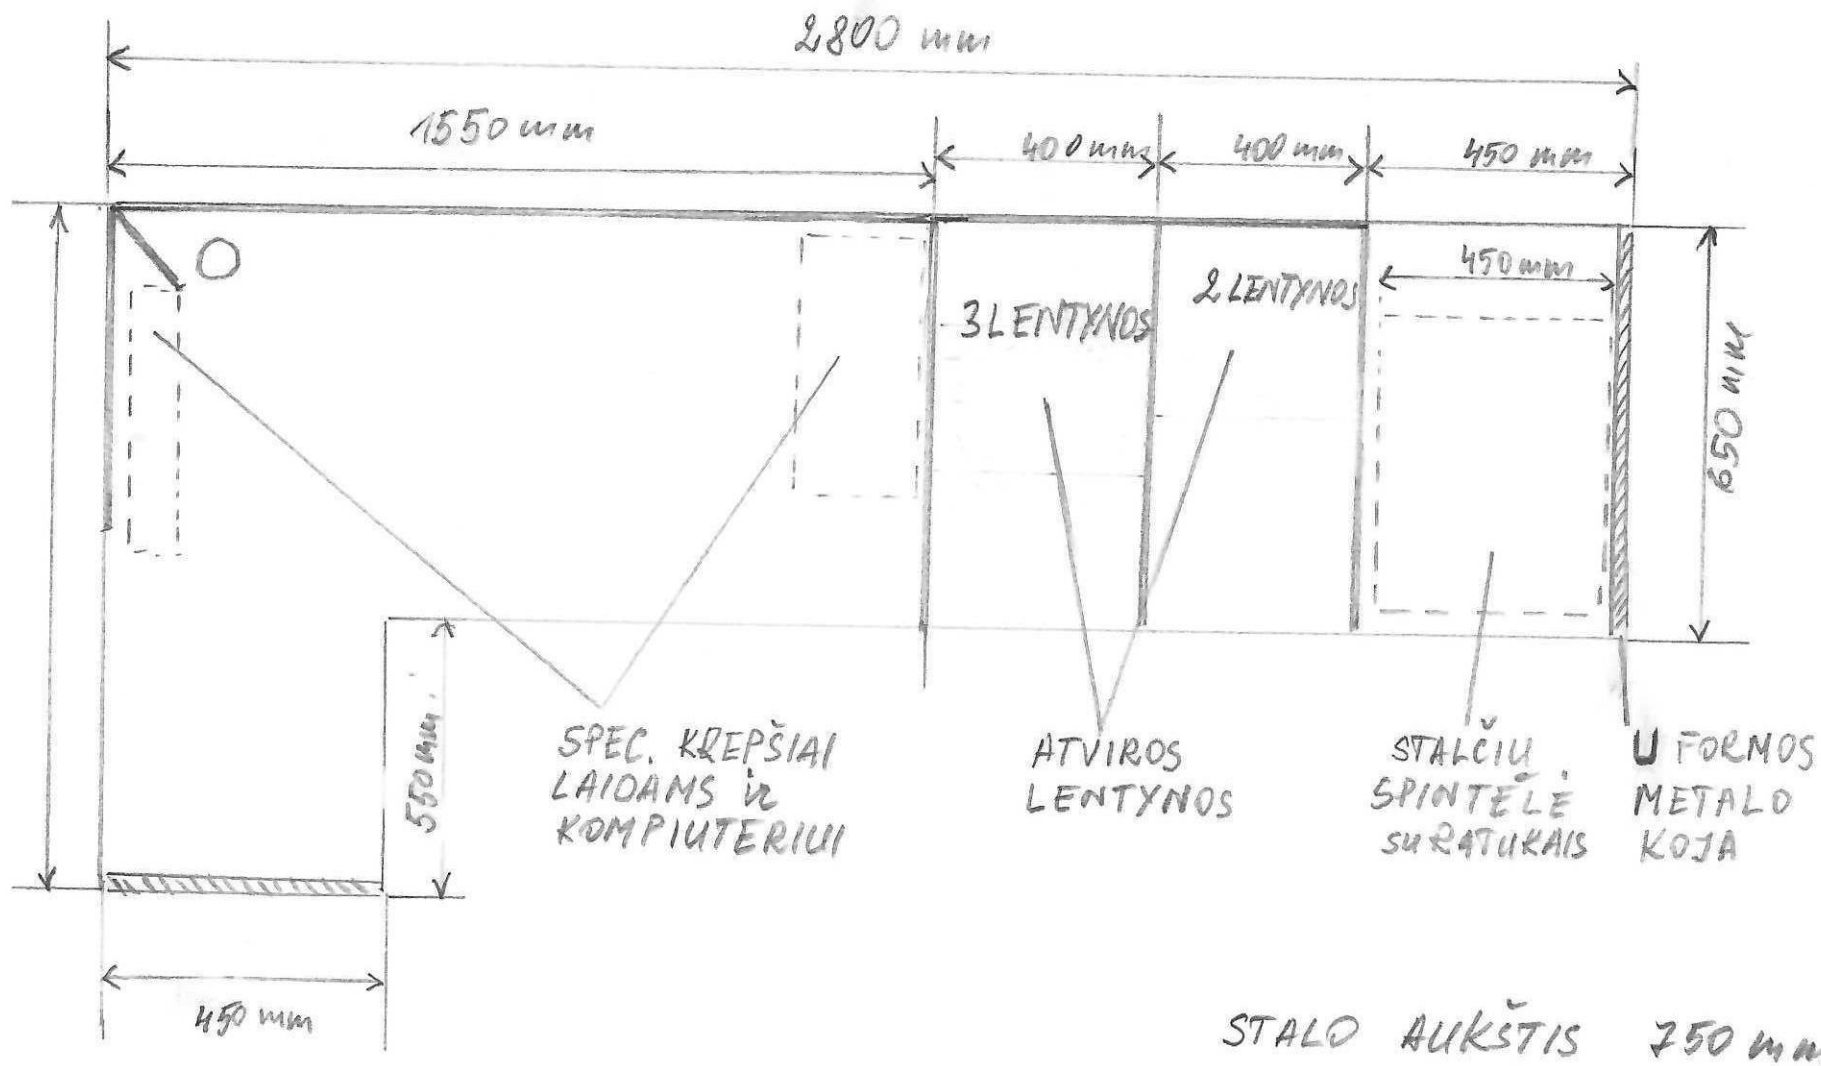

7-1 BRĖŽINYS
(IŠ VIRŠAUS)