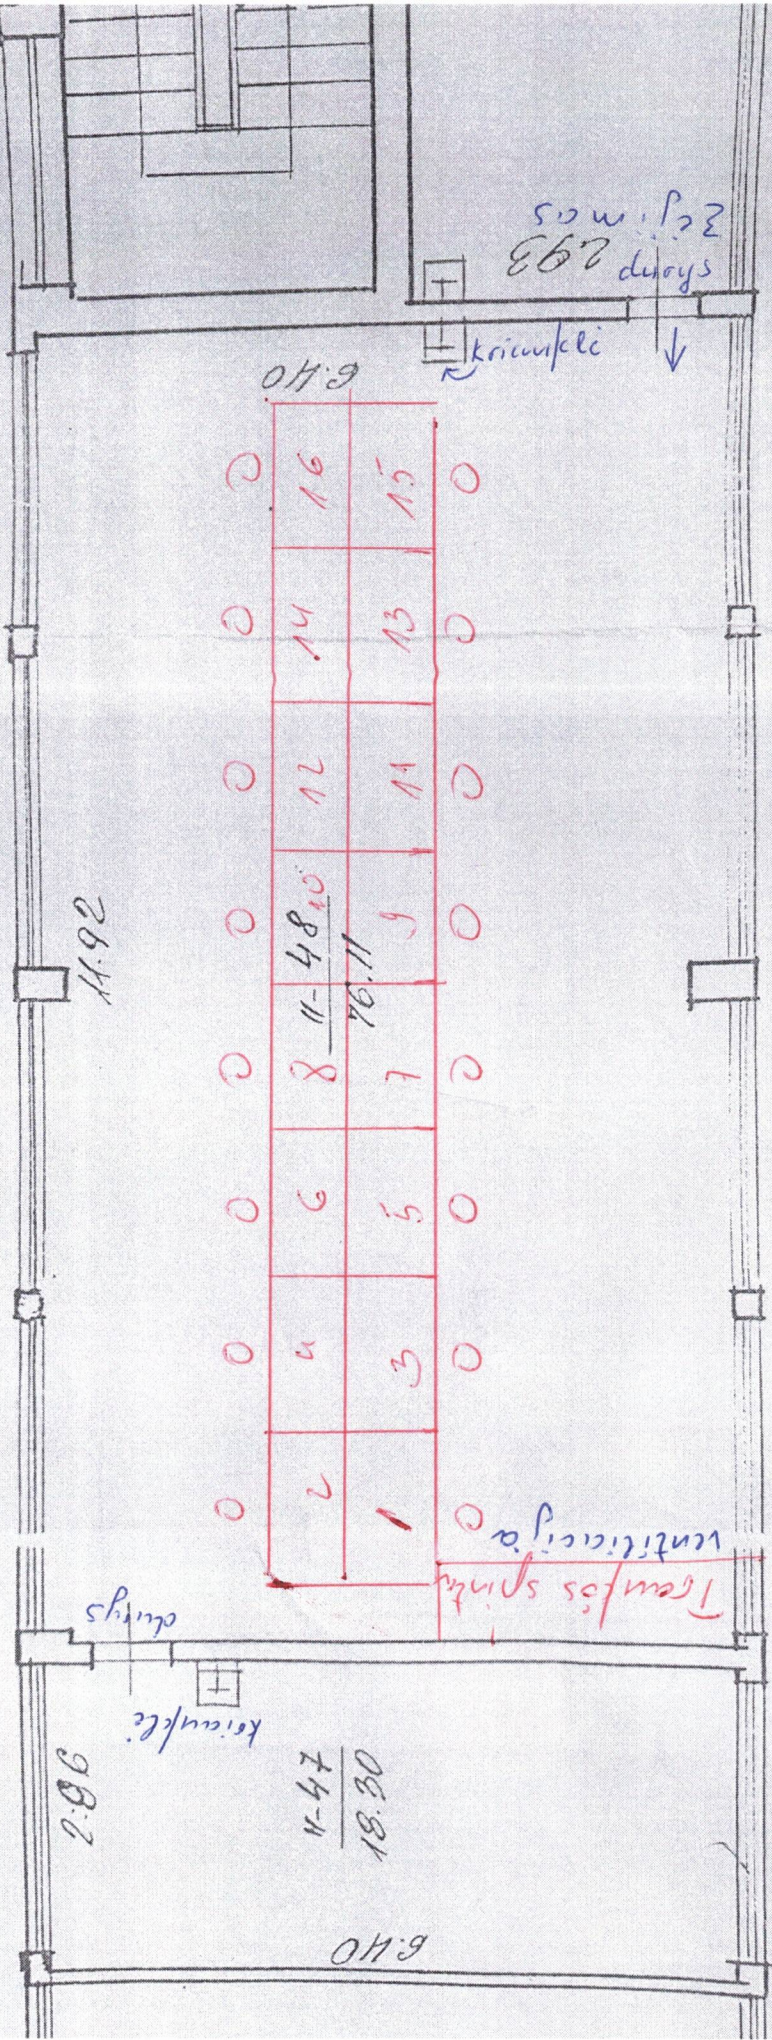

38 kab. STEAM laboratorija
 baldų planas (76,11 m² plotas)

2.06

11.92

6.40

11.48
 148.10

6.40

203 durys
 50 m. P. 2

ventiliacija
 kraujklė

durys

kraujklė

kraujklė