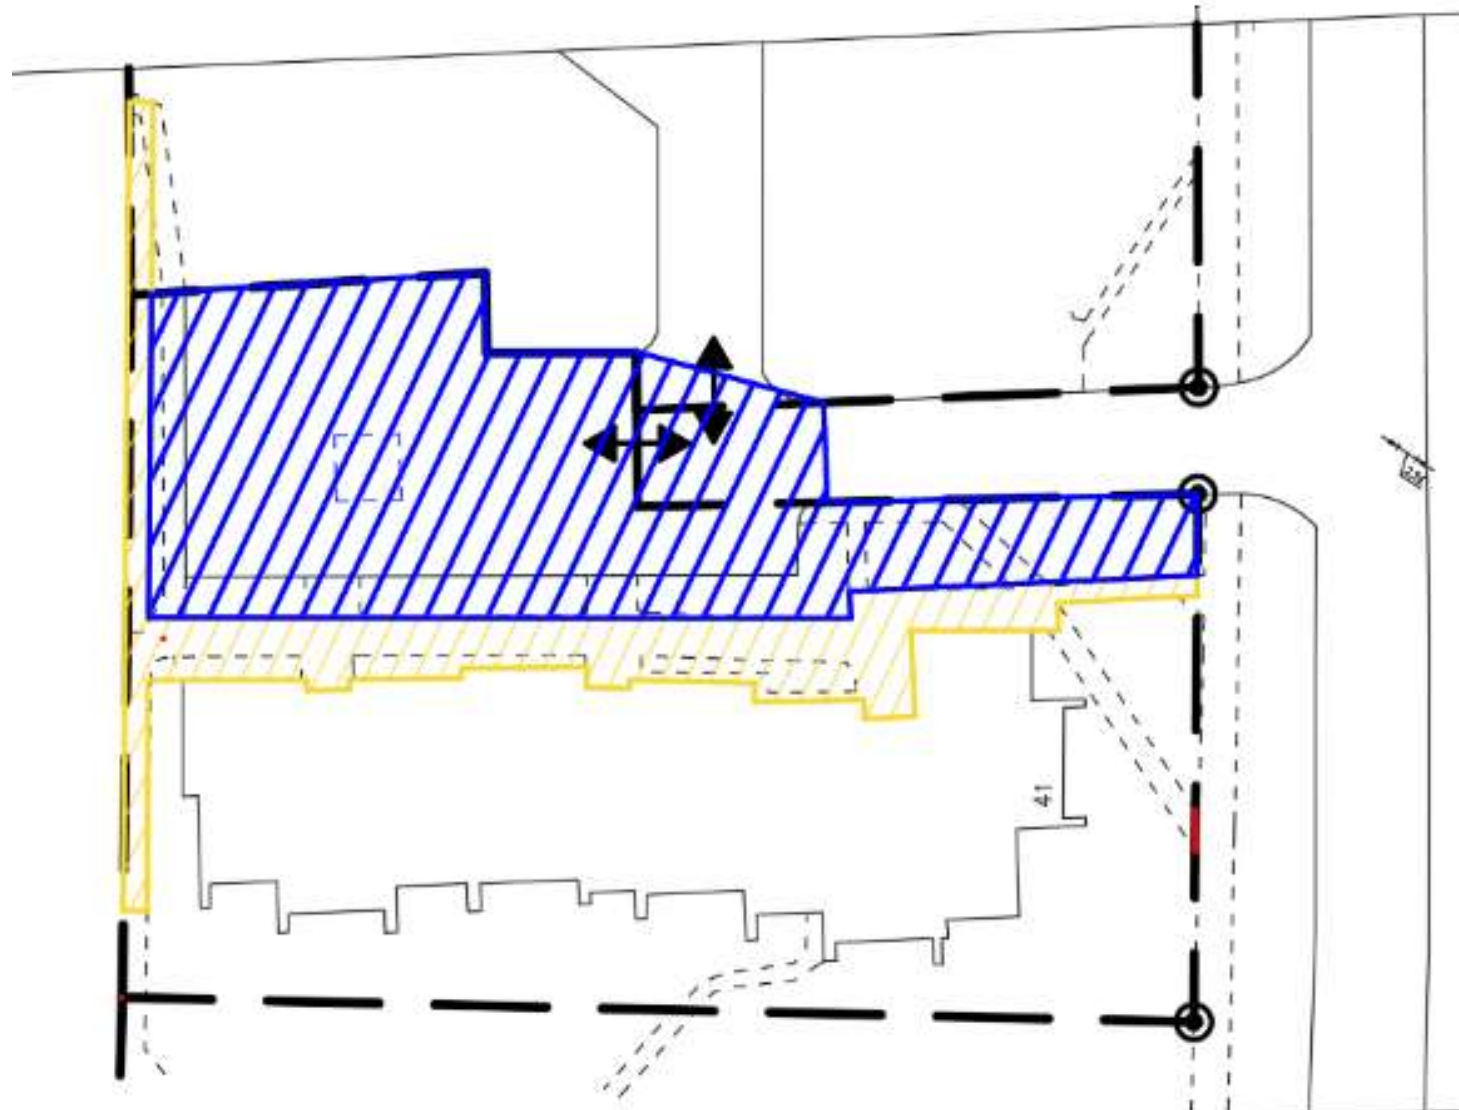

Daugiabučio gyvenamojo namo, esančio P. Mašiotų g. 41, Pakruojuje, kiemo dangos planuojamų remonto darbų schema

-  Planuojama trinkelų danga
-  Planuojama asfalto danga