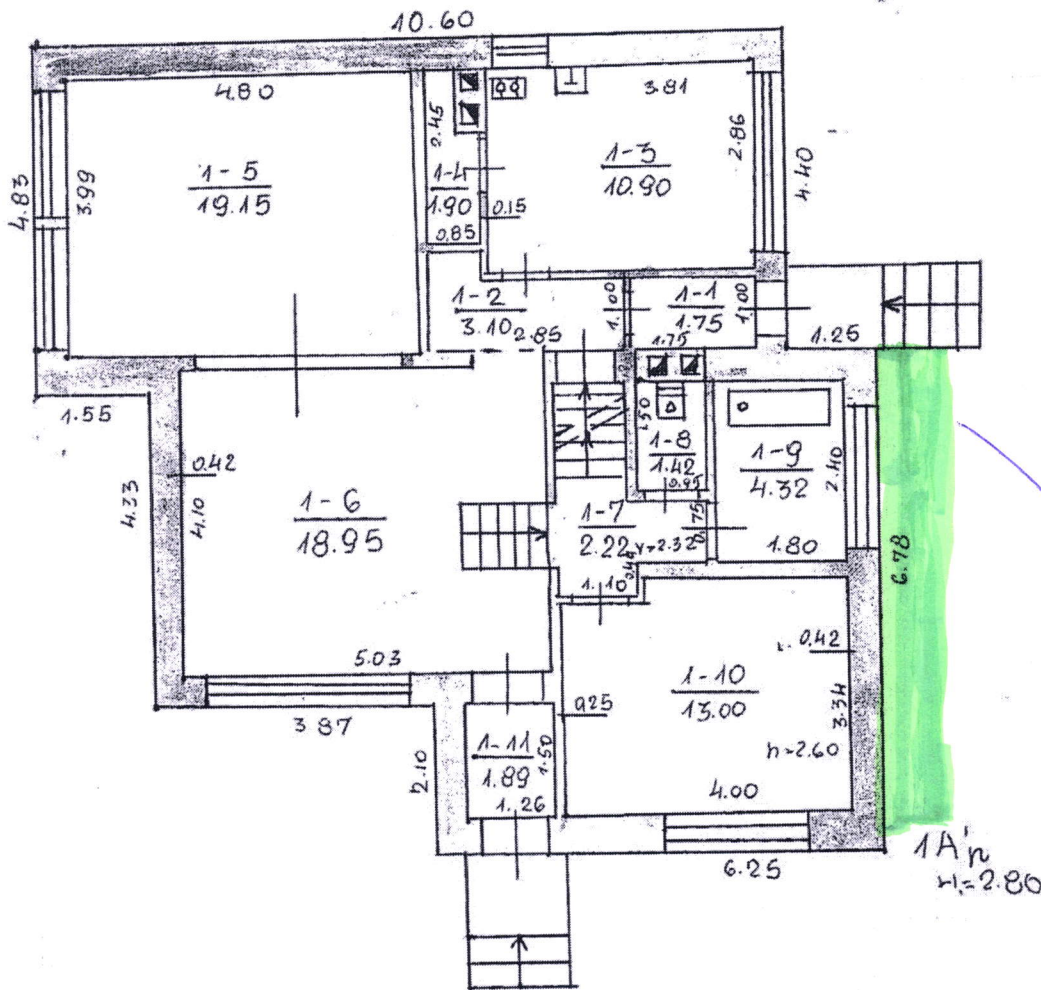

PLĀNS

Pamokas

KRĀVĒKALNIO TŪKIS UZKALNIJ KM.

JAŅČAUSKIENE

RĀSĪNĪJ
KĀJ
\$00

19. 86 m. 11 mēn. 19. 1.