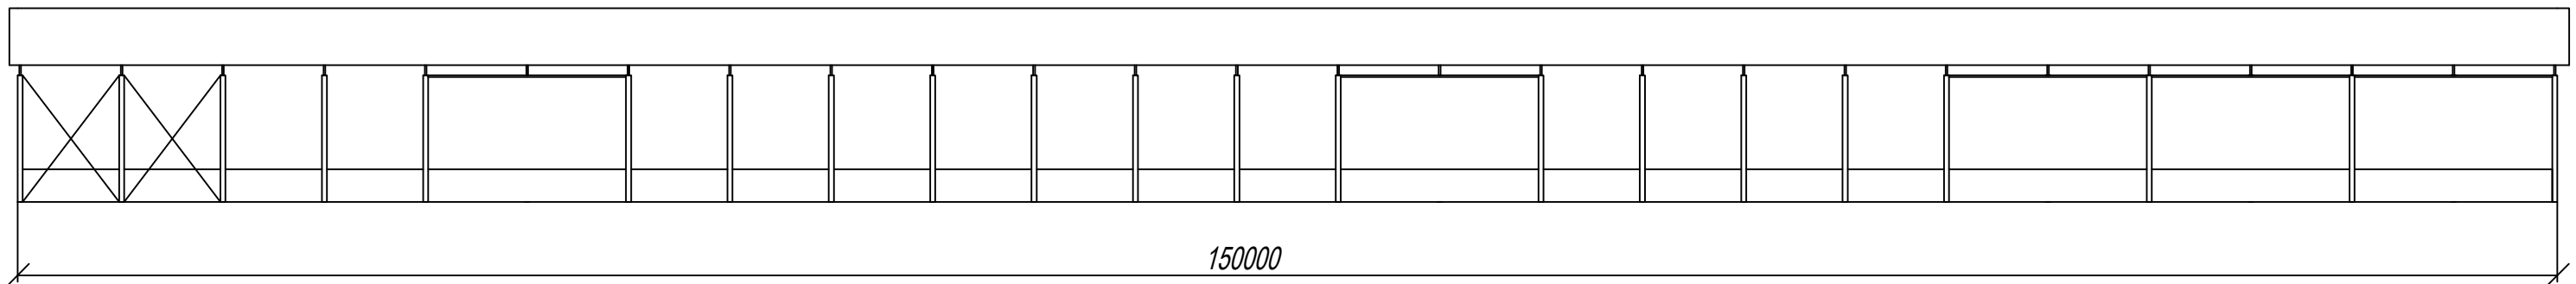

			Kauno m. Nemajūnų g. 15A, pastogės projektas	
			Data	Mastelis
			01/22	KONSTRUKTYVAS
				/vairus

				Kauno m. Nemajūnų g. 15A, pastogės projektas	
				Data	Mastelis
				01/22	PJŪVIS
					/vairus

				Kauno m. Nemajūnų g. 15A, pastogės projektas	
				Data	Mastelis
				01/22	Ivairus
				SKLYPO PLANAS	

			Kauno m. Nemajūnų g. 15A, pastogės projektas	
			Data	Mastelis
			01/22	IVAIRUS
			STOGO PLANAS	

			Kauno m. Nemajūnų g. 15A, pastogės projektas	
			Data	Mastelis
			01/22	FASADA I
				/vairus

				Kauno m. Nemajūnų g. 15A, pastogės projektas	
				Data	Mastelis
				01/22	FASADA I
					/vairus