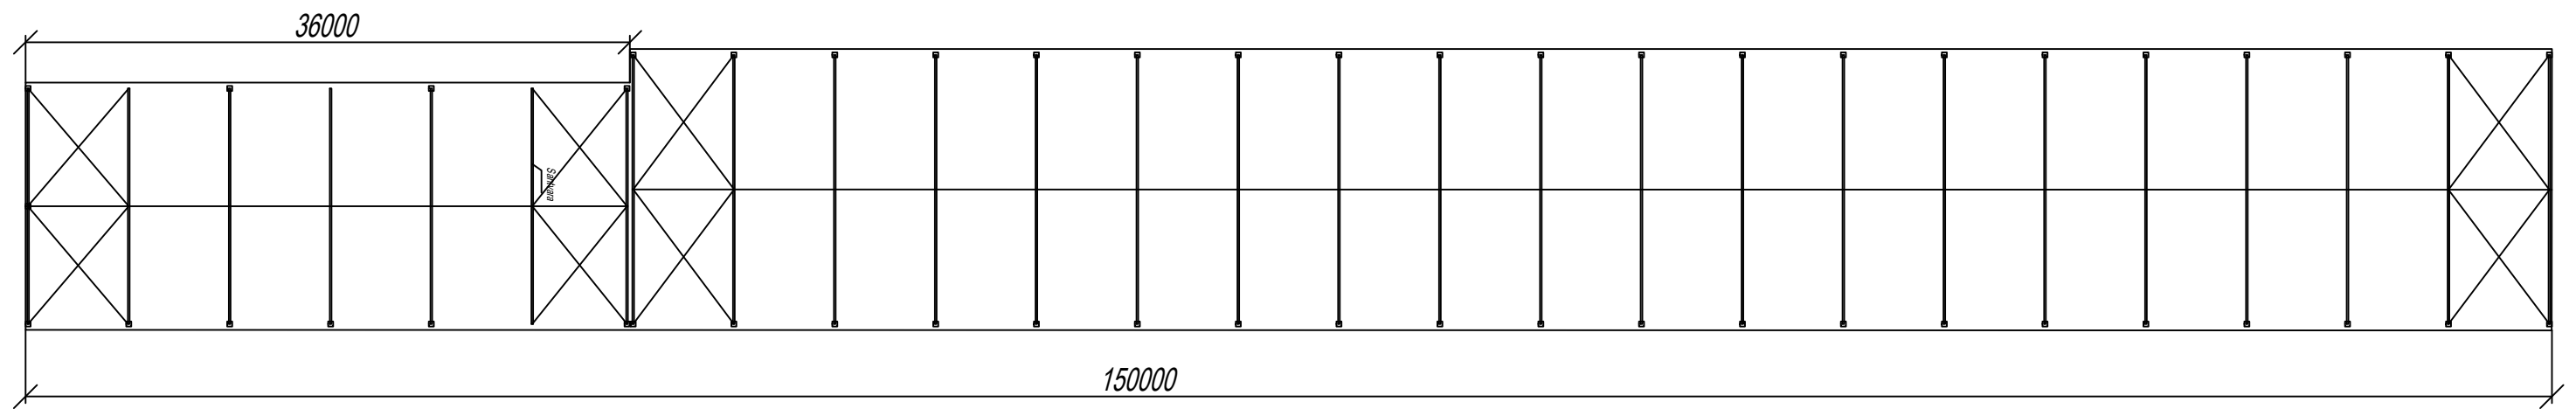

			Kauno m. Nemajūnų g. 15A, pastogės projektas	
			Data	Mastelis
			01/22	KONSTRUKTYVAS
				/vairus

				Kauno m. Nemajūnų g. 15A, pastogės projektas	
				Data	Mastelis
				01/22	PJŪVIS
					/vairus

				Kauno m. Nemajūnų g. 15A, pastogės projektas	
				Data	Mastelis
				01/22	Ivairus
				SKLYPO PLANAS	

			Kauno m. Nemajūnų g. 15A, pastogės projektas	
			Data	Mastelis
			01/22	IVAIRUS
			STOGO PLANAS	

			Kauno m. Nemajūnų g. 15A, pastogės projektas	
			Data	Mastelis
			01/22	FASADA I
				/vairus

				Kauno m. Nemajūnų g. 15A, pastogės projektas	
				Data	Mastelis
				01/22	FASADA I
					/vairus