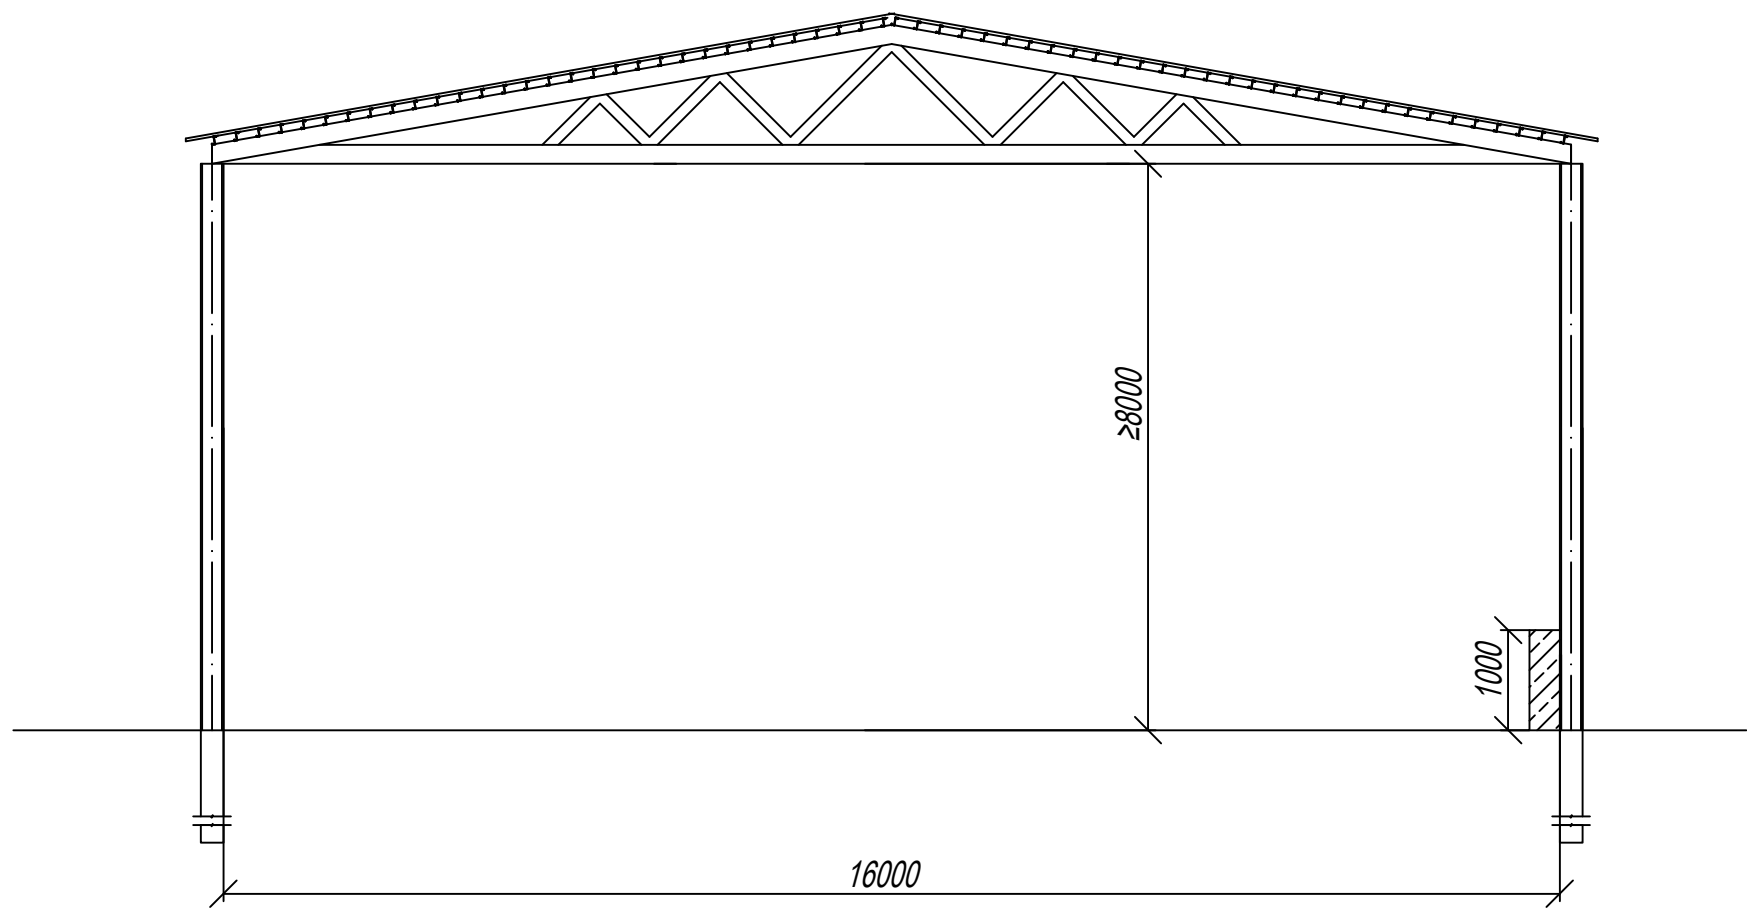

			Kauno m. Nemajūnų g. 15A, pastogės projektas	
			Data	Mastelis
			01/22	KONSTRUKTYVAS
				/vairus

				Kauno m. Nemajūnų g. 15A, pastogės projektas	
				Data	Mastelis
				01/22	PJŪVIS
					/vairus

				Kauno m. Nemajūnų g. 15A, pastogės projektas	
				Data	Mastelis
				01/22	Ivairus
				SKLYPO PLANAS	

			Kauno m. Nemajūnų g. 15A, pastogės projektas	
			Data	Mastelis
			01/22	IVAIRUS
			STOGO PLANAS	

			Kauno m. Nemajūnų g. 15A, pastogės projektas	
			Data	Mastelis
			01/22	FASADA I
				/vairus

				Kauno m. Nemajūnų g. 15A, pastogės projektas	
				Data	Mastelis
				01/22	FASADA I
					/vairus