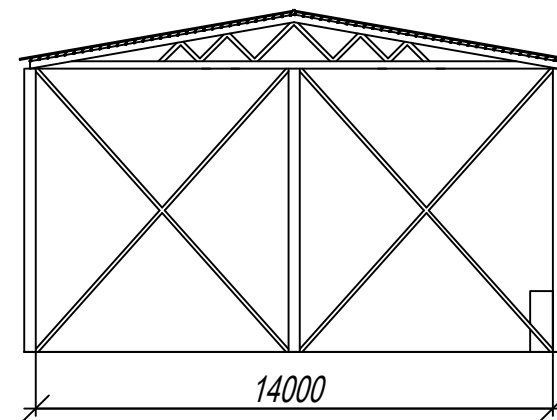

Kauno m. Nemajūnų g. 15A, pastogės projektas	
				Data	Mastelis
				01/22	FASADA I
					/vairus