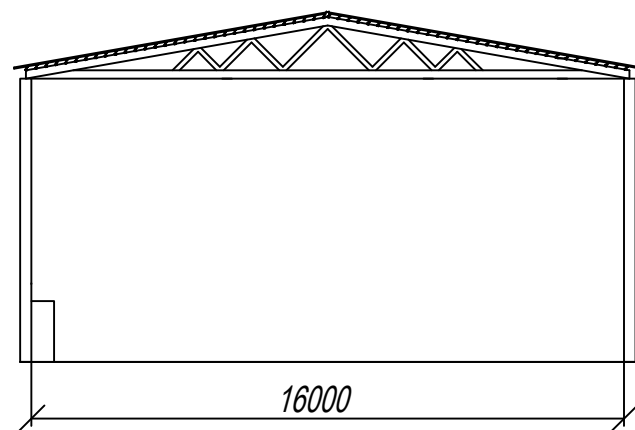

Kauno m. Nemajūnų g. 15A, pastogės projektas	
				Data	Mastelis
				01/22	FASADA I
					/vairus