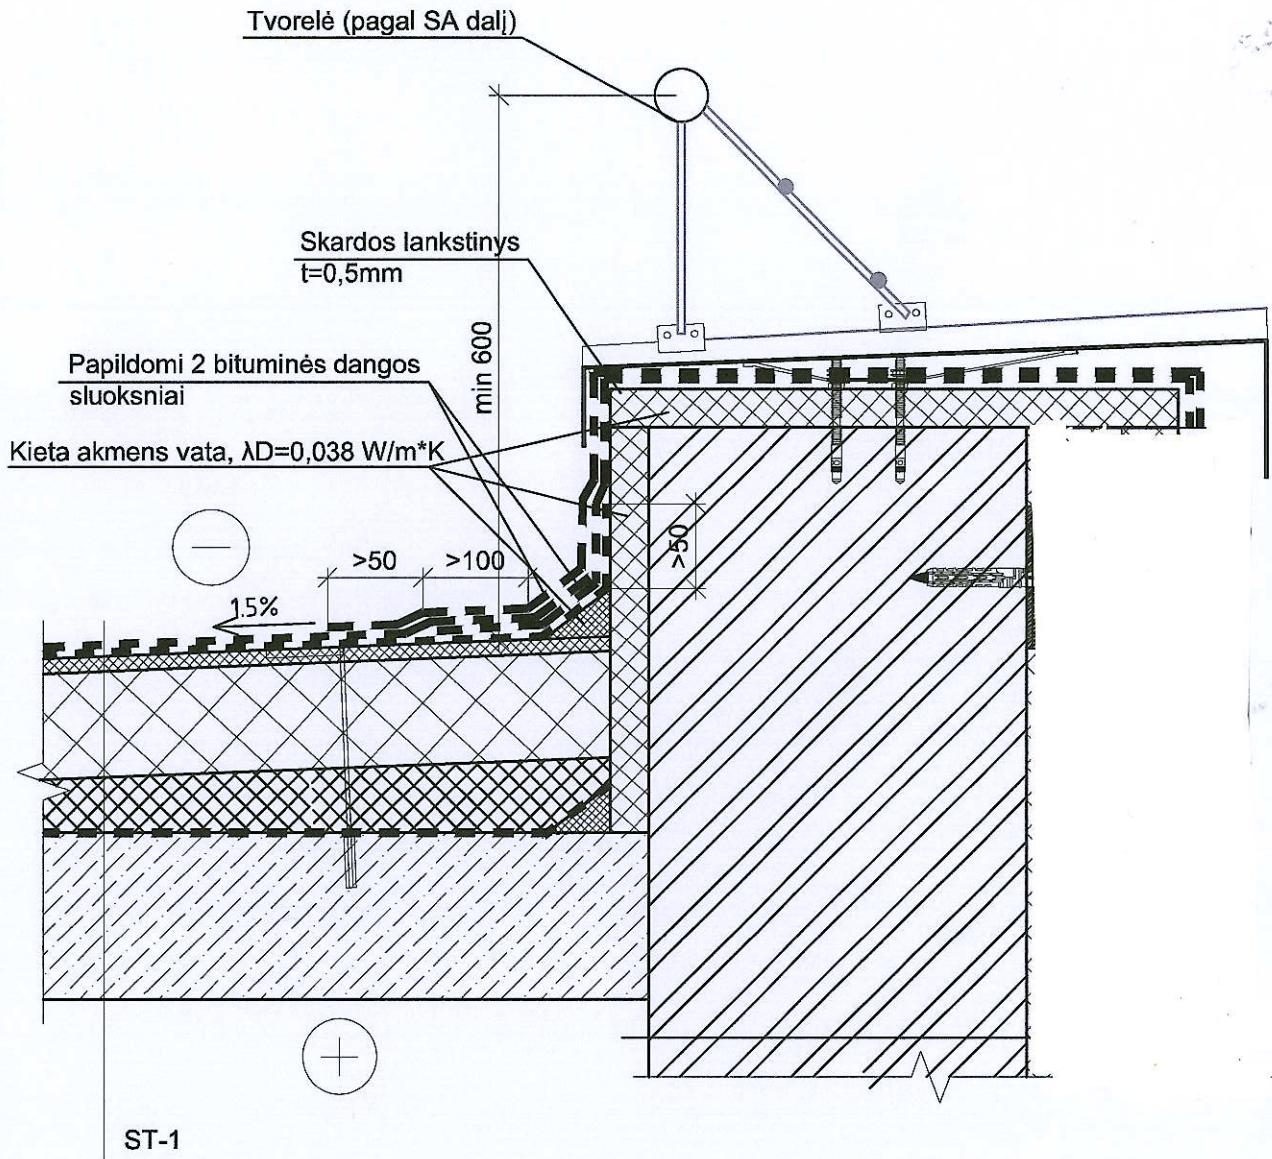

PR-1
Plokščio stogo parapetas M 1:10

Matmenys pateikti milimetrais.