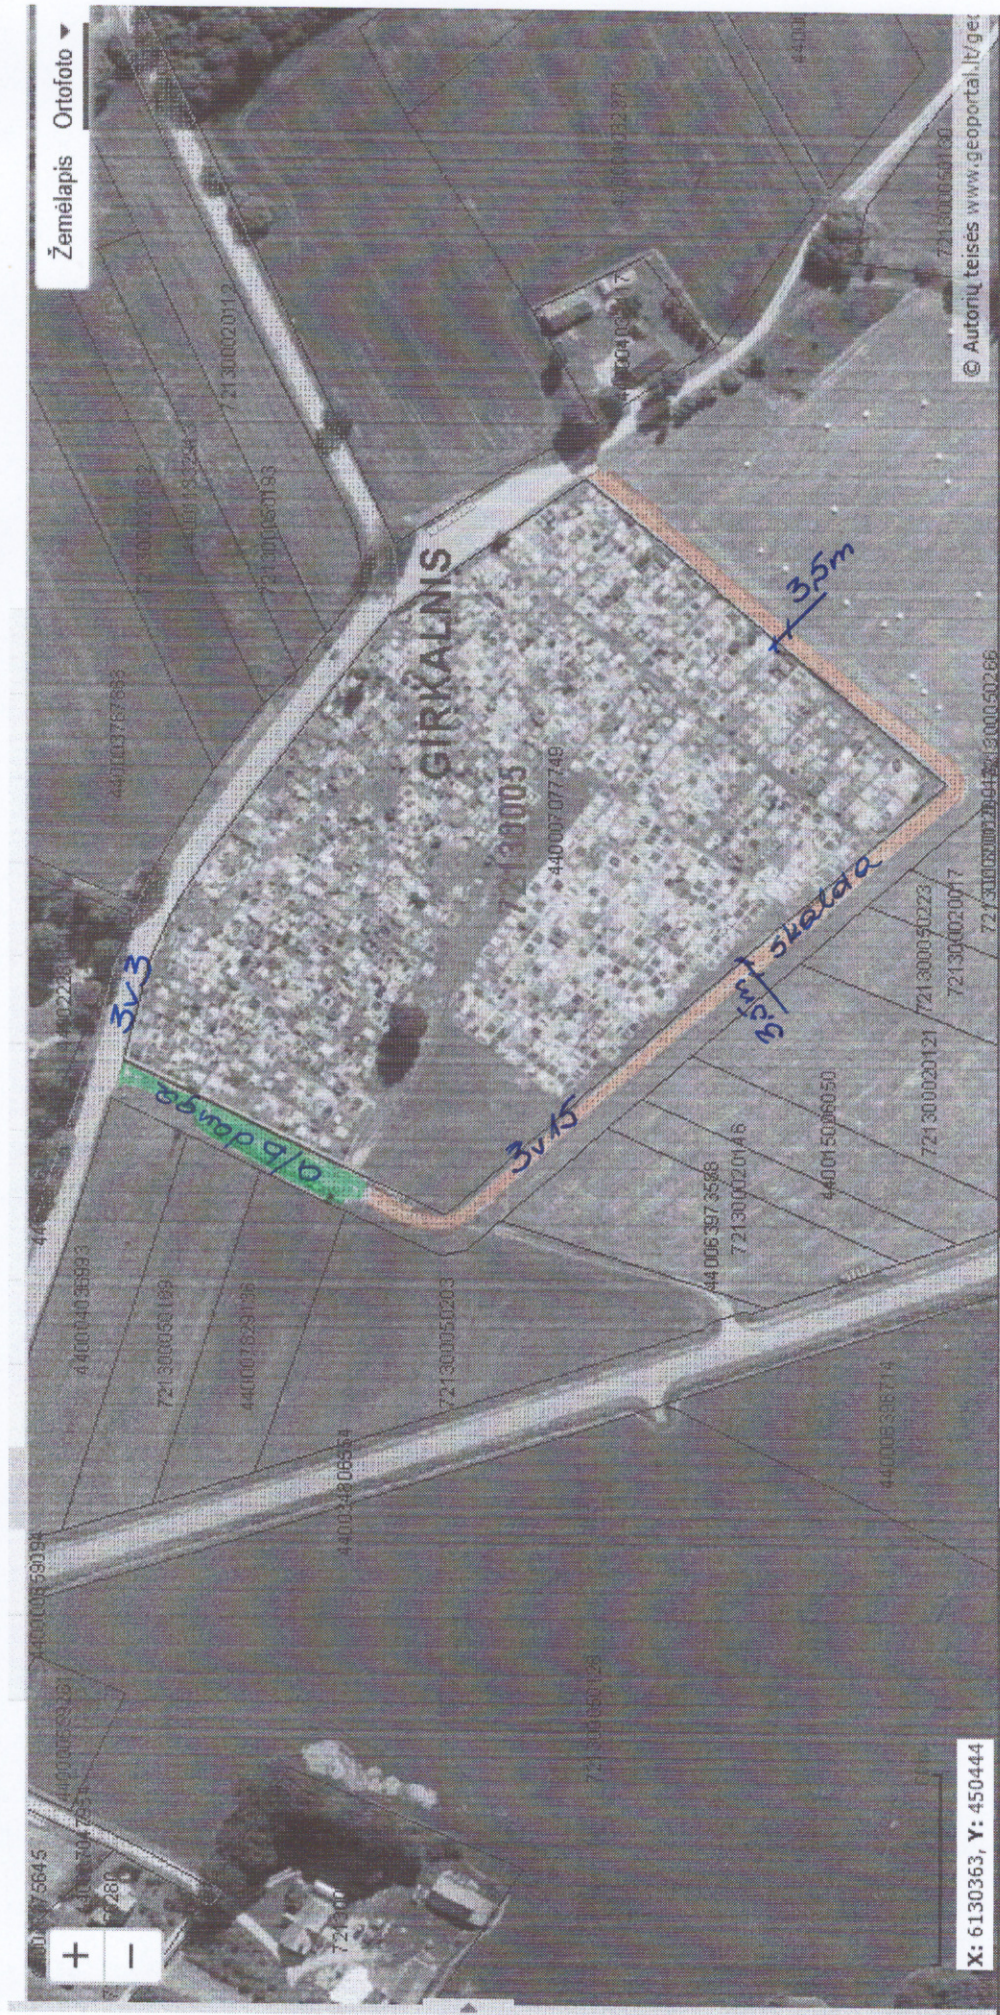

Girkalnio sen. privažiavimo prie Girkalnio kapinių 3v15 nuo kelio 3v3 paprastasis remontas

Žemėlapis Ortofoto

© Autonių teisės www.geoportal.lt/get

X: 6130363, Y: 450444