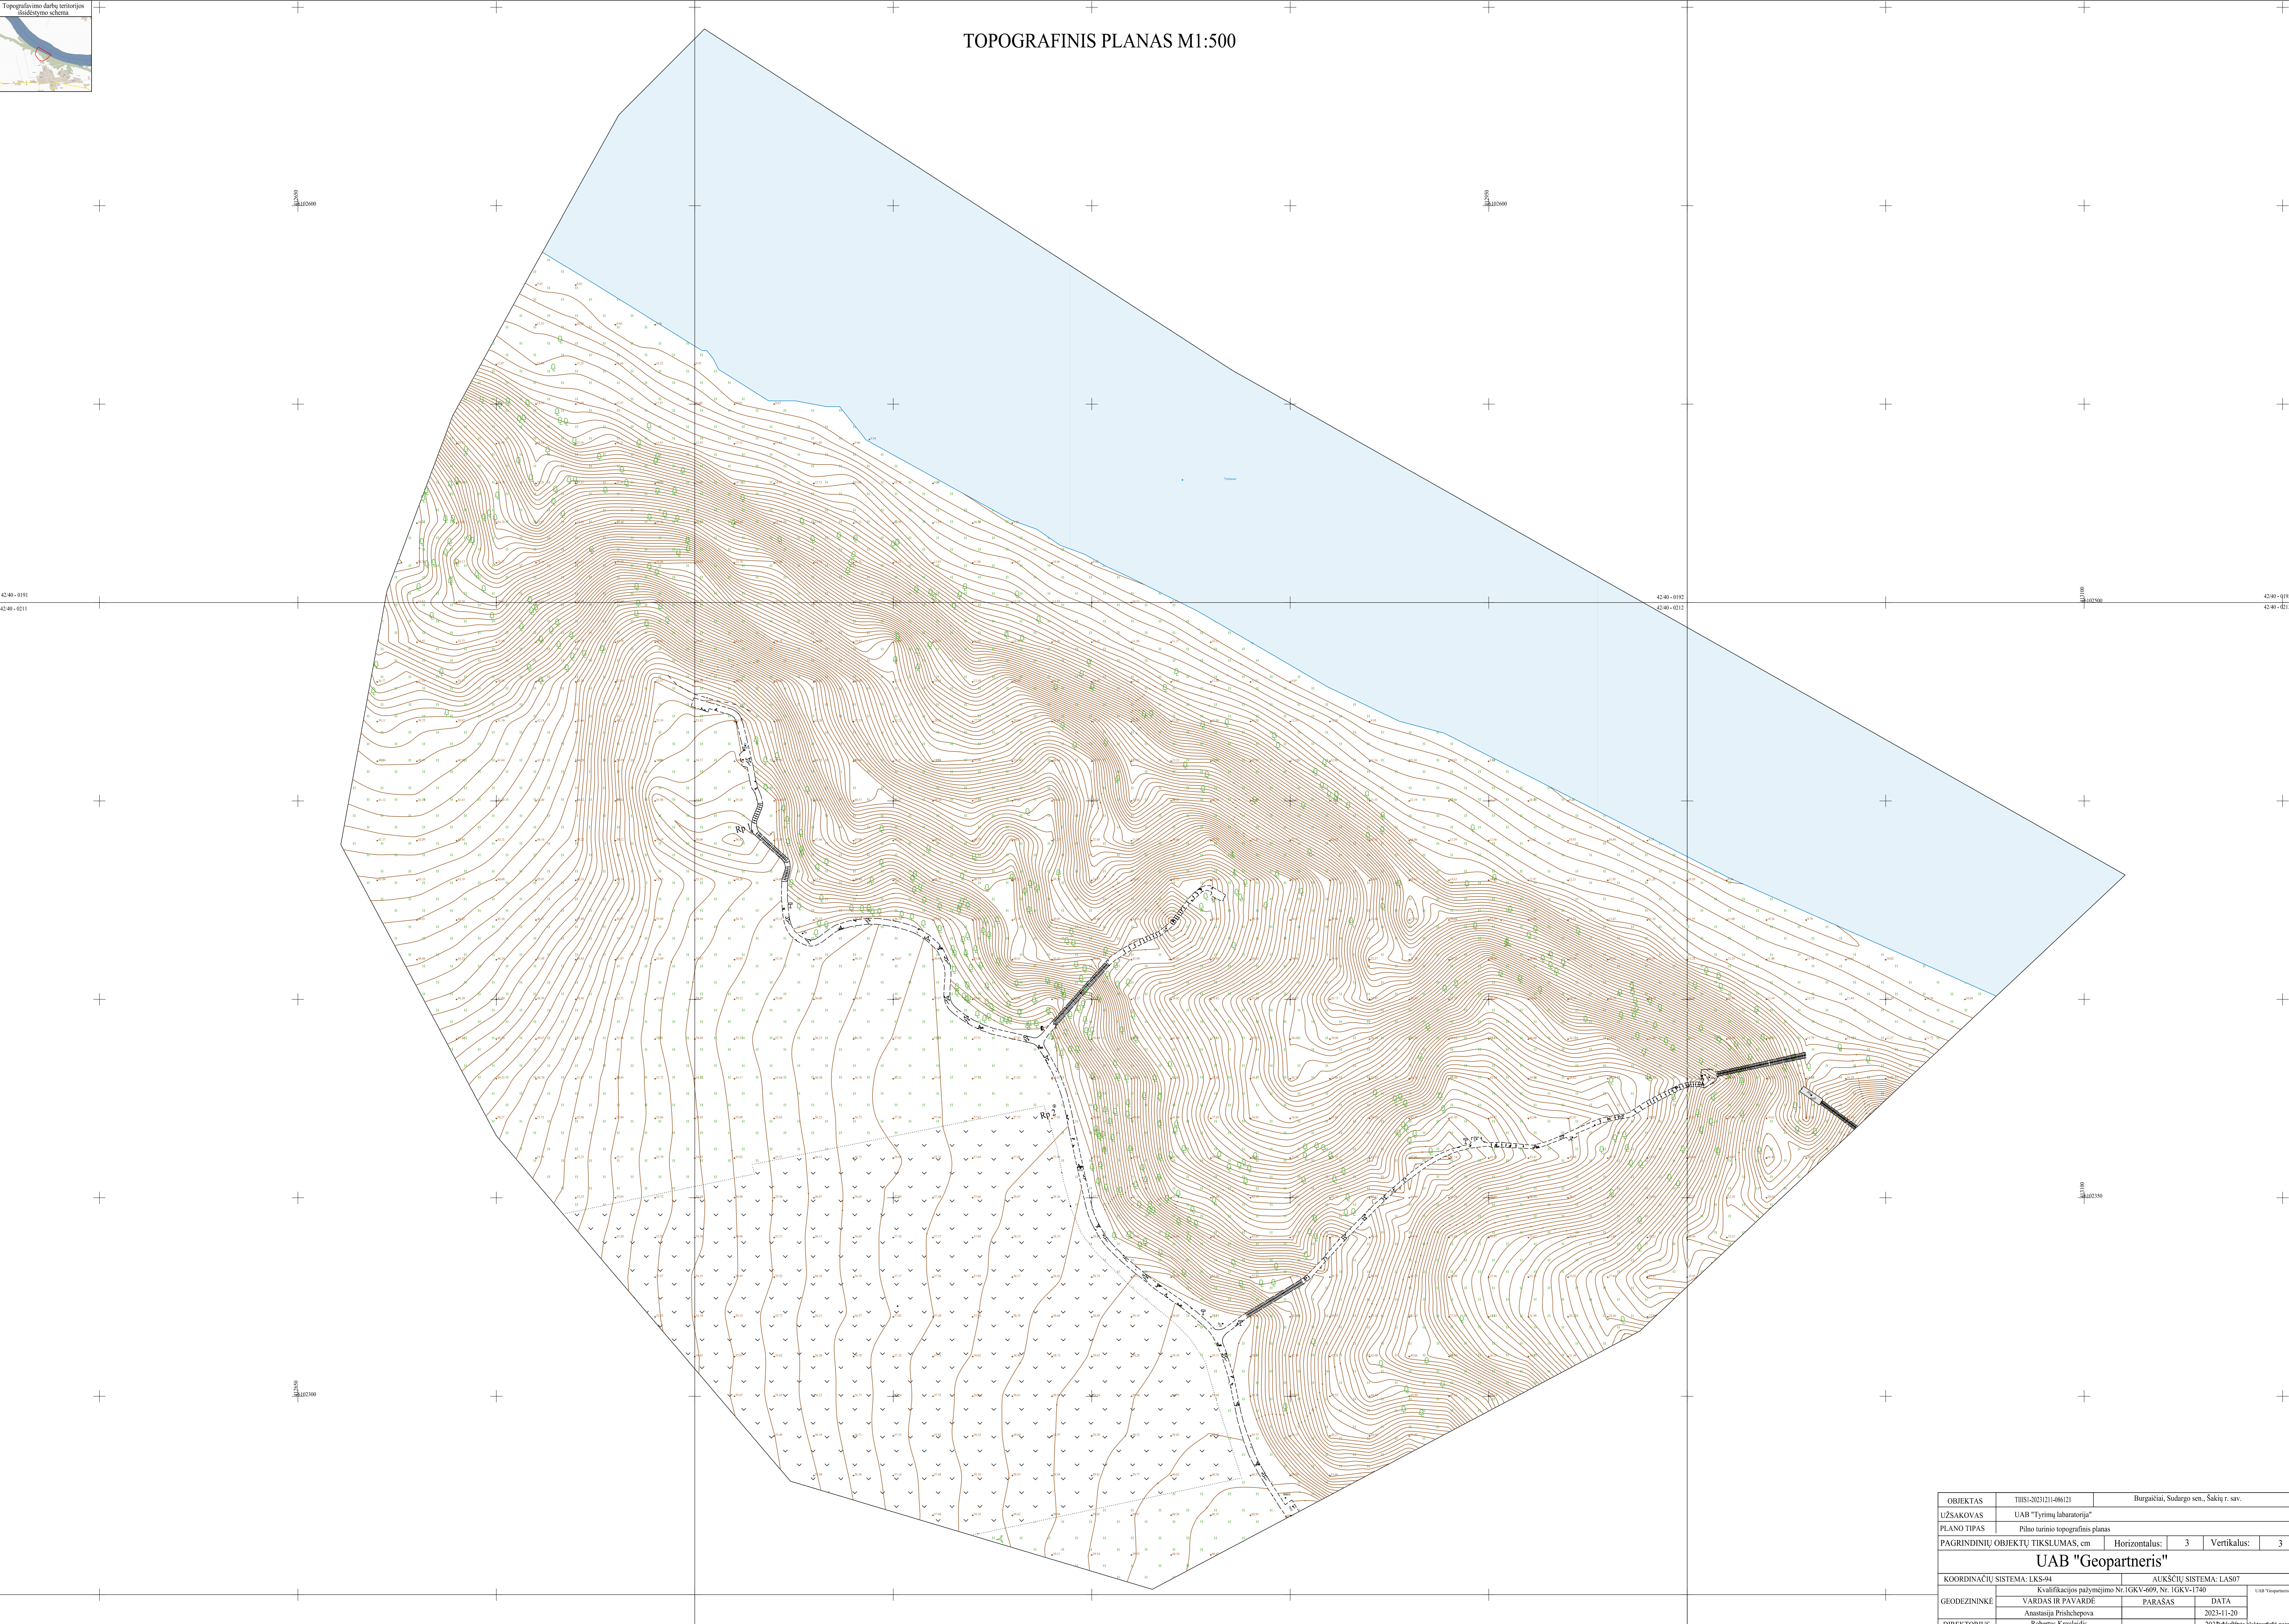

TOPOGRAFINIS PLANAS M1:500

OBJEKTAS	THSI-202121086121	Burgaičiai, Sudargo sen., Sakų r. sav.		
UŽSAKOVAS	UAB "Tyrimų laboratorija"			
PLANO TIPAS	Pilno turinio topografinis planas			
PAGRINDINIŲ OBJEKTŲ TIKSLUMAS, cm	Horizontalus:	3	Vertikalus:	3
UAB "Geopartneris"				
COORDINACIJŲ SISTEMA: LKS-94	AUKŠČIŲ SISTEMA: LAS07		UAB "Geopartneris"	
GEODEZININKĖ	Kvalifikacijos pažymėjimo Nr. IGKV-699, Nr. IGKV-1740	PARAŠAS	DATA	
DIREKTORIUS	VARDAS IR PAVARDE Anastacija Prishchepova	2023-11-20	2023-11-20	
	Robertas Kraulėdis		2023-11-20