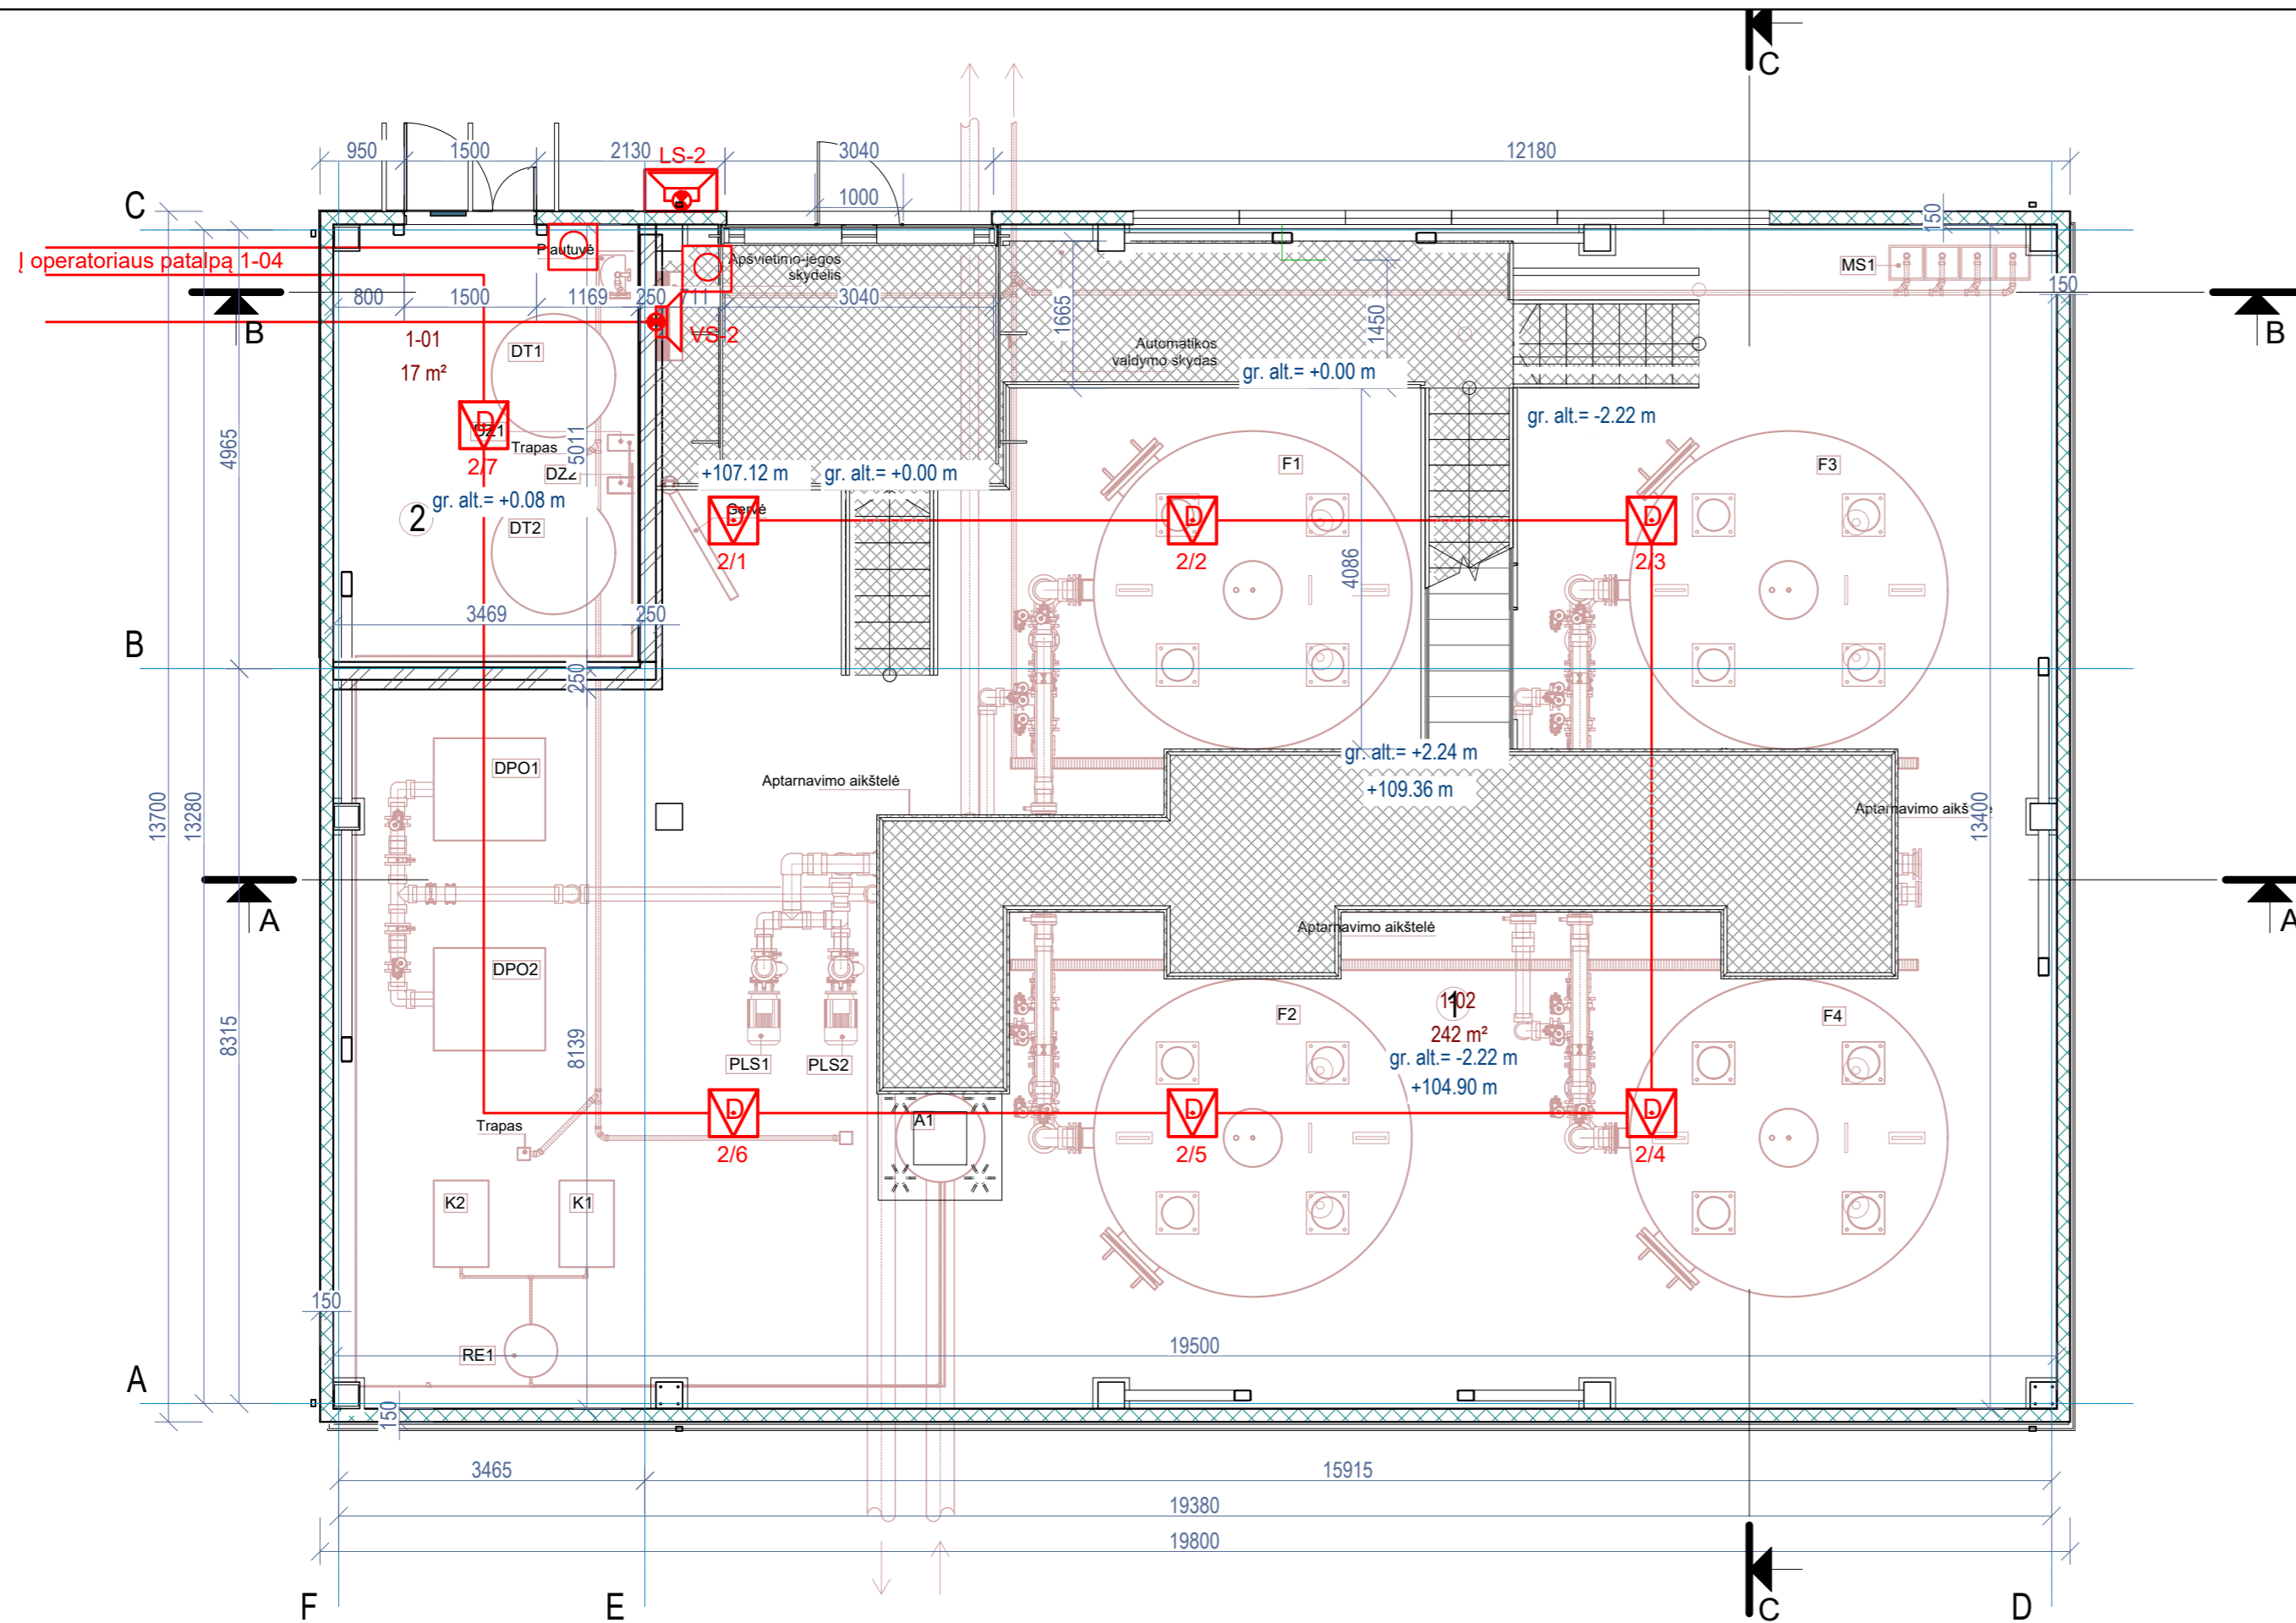

SUTARTINIAI ŽYMĖJIMAI

	GAISRINĖS SIGNALIZACIJOS CENTRALĖ
	DŪMŲ DETEKTORIUS
	ŠILUMOS DETEKTORIUS
	ŠILUMOS DETEKTORIUS (montuojamas virš pakabinamų lubų)
	DŪMŲ DETEKTORIUS (montuojamas virš pakabinamų lubų)
	RANKINIS PAVOJAUS SIGNALIZATORIUS
	GAISRINĖS SIGNALIZACIJOS SIRENA SU BLYKSTE, LAUKO
	GAISRINĖS SIGNALIZACIJOS SIRENA SU BLYKSTE, VIDAUS
	GAISRINĖS SIGNALIZACIJOS BLYKSTĖ
	ĮĖJIMO / IŠĖJIMO VALDYMO MODULIS
	TEMPERATŪRINIS KABELIS

Pastabos:

1. Kabelių instaliacija atliekama antviršiniu būdu PVC vamdžiuose arba kabeliniuose kanaluose.
2. 1-02 patalpoje gaisro detektoriai montuojami ant įtempiamo lino.