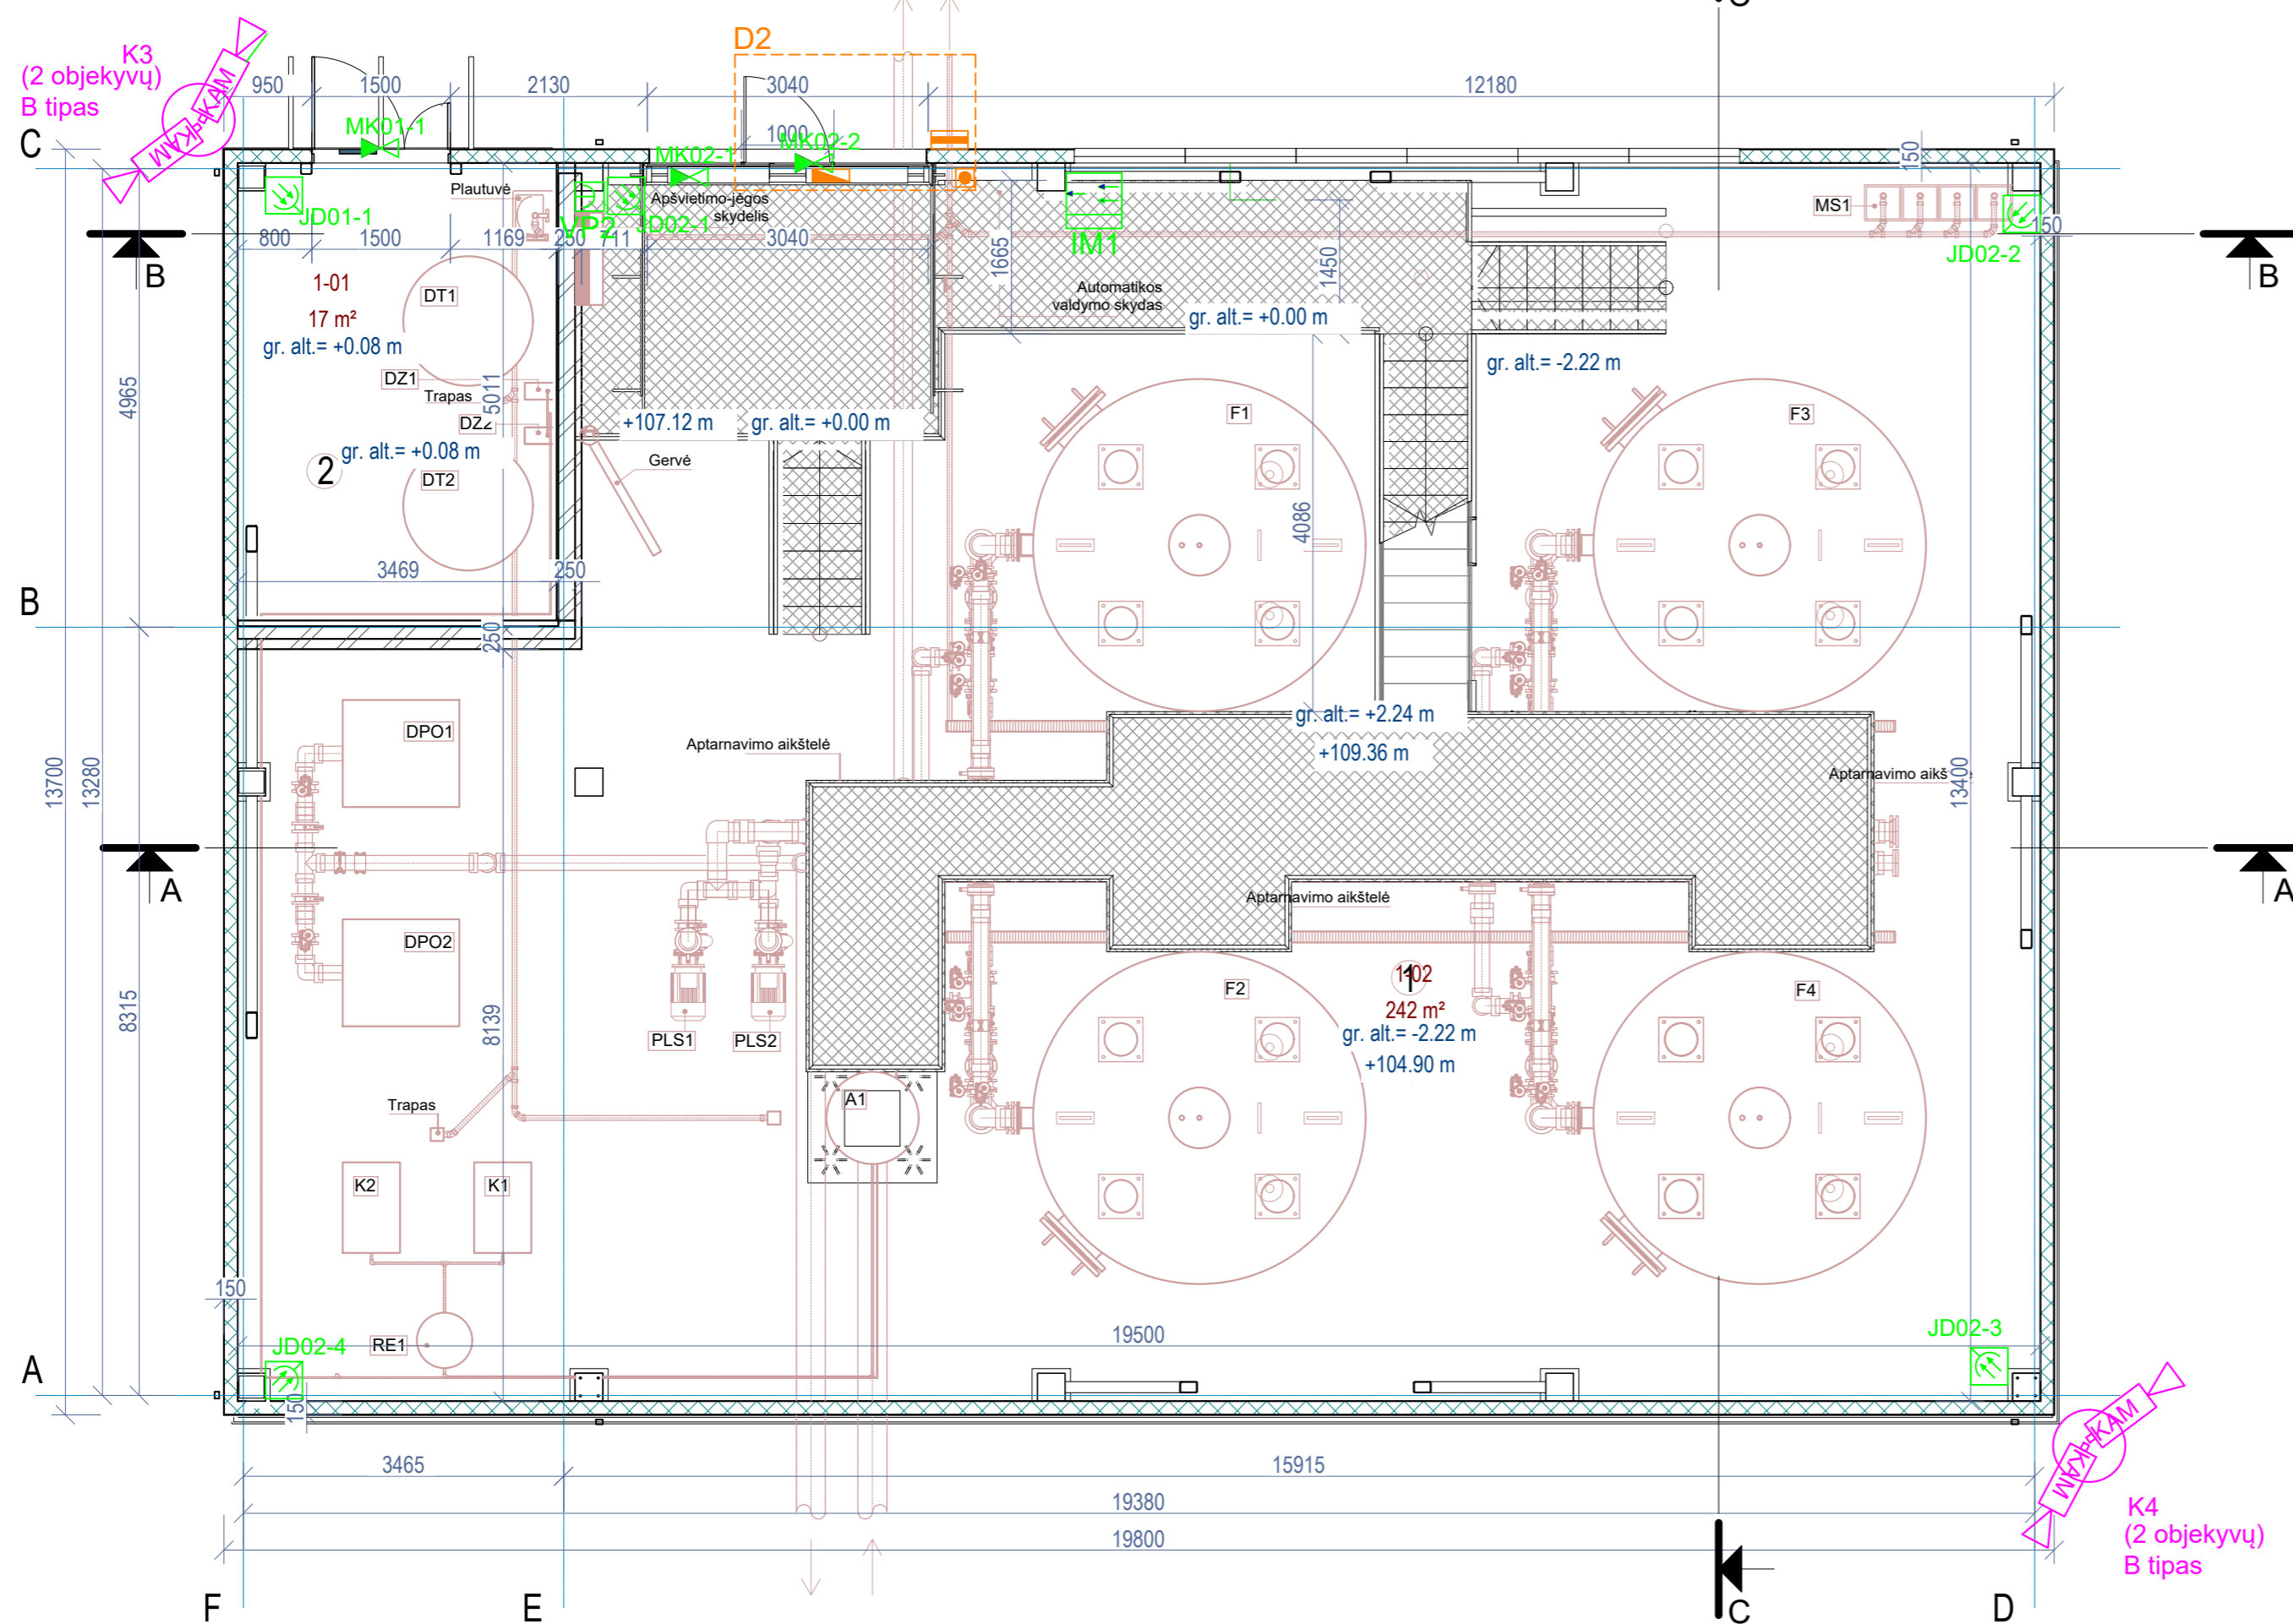

SUTARTINIAI ŽYMĖJIMAI

-  KONTROLĖS PRIETAISAS
-  KONTROLĖS PRIETAISO IŠPLĖTIMO MODULIS
-  MAITINIMO ŠALTINIS
-  ĮŽEMINIMAS
-  KODAVIMO IR VALDYMO PRIETAISAS (PULTELIS)
-  AKUMULIATORIAUS BATERIJA
-  VIDINĖ SIRENA
-  LAUKO SIRENA
-  JUDESIO JUTIKLIS
-  MAGNEKONTAKTINIS JUTIKLIS
-  VAIZDO STEBĖJIMO KAMERA
-  ELEKTROMAGNETAS
-  DURŲ SKAITYTUVAS
-  DURŲ ATBLOKAVIMO MYGTUKAS

Pastabos:

1. Kabelių instaliacija atliekama antviršiniu būdu PVC vamdžiuose arba kabeliniuose kanaluose.

SUTARTINIAI ŽYMĖJIMAI

-  KONTROLĖS PRIETAISAS
-  KONTROLĖS PRIETAISO IŠPLĖTIMO MODULIS
-  MAITINIMO ŠALTINIS
-  ĮŽEMINIMAS
-  KODAVIMO IR VALDYMO PRIETAISAS (PULTELIS)
-  AKUMULIATORIAUS BATERIJA
-  VIDINĖ SIRENA
-  LAUKO SIRENA
-  JUDESIO JUTIKLIS
-  MAGNEKONTAKTINIS JUTIKLIS
-  VAIZDO STEBĖJIMO KAMERA

Pastabos:

1. Kabelių instaliacija atliekama antviršiniu būdu PVC vamžiuose arba kabeliniuose kanaluose.

**SUTARTINIAI ŽYMĖJIMAI**

	GAISRINĖS SIGNALIZACIJOS CENTRALĖ
	DŪMŲ DETEKTORIUS
	ŠILUMOS DETEKTORIUS
	ŠILUMOS DETEKTORIUS (montuojamas virš pakabinamų lubų)
	DŪMŲ DETEKTORIUS (montuojamas virš pakabinamų lubų)
	RANKINIS PAVOJAUS SIGNALIZATORIUS
	GAISRINĖS SIGNALIZACIJOS SIRENA SU BLYKSTE, LAUKO
	GAISRINĖS SIGNALIZACIJOS SIRENA SU BLYKSTE, VIDAUS
	GAISRINĖS SIGNALIZACIJOS BLYKSTĖ
	ĮĖJIMO / IŠĖJIMO VALDYMO MODULIS
	TEMPERATŪRINIS KABELIS