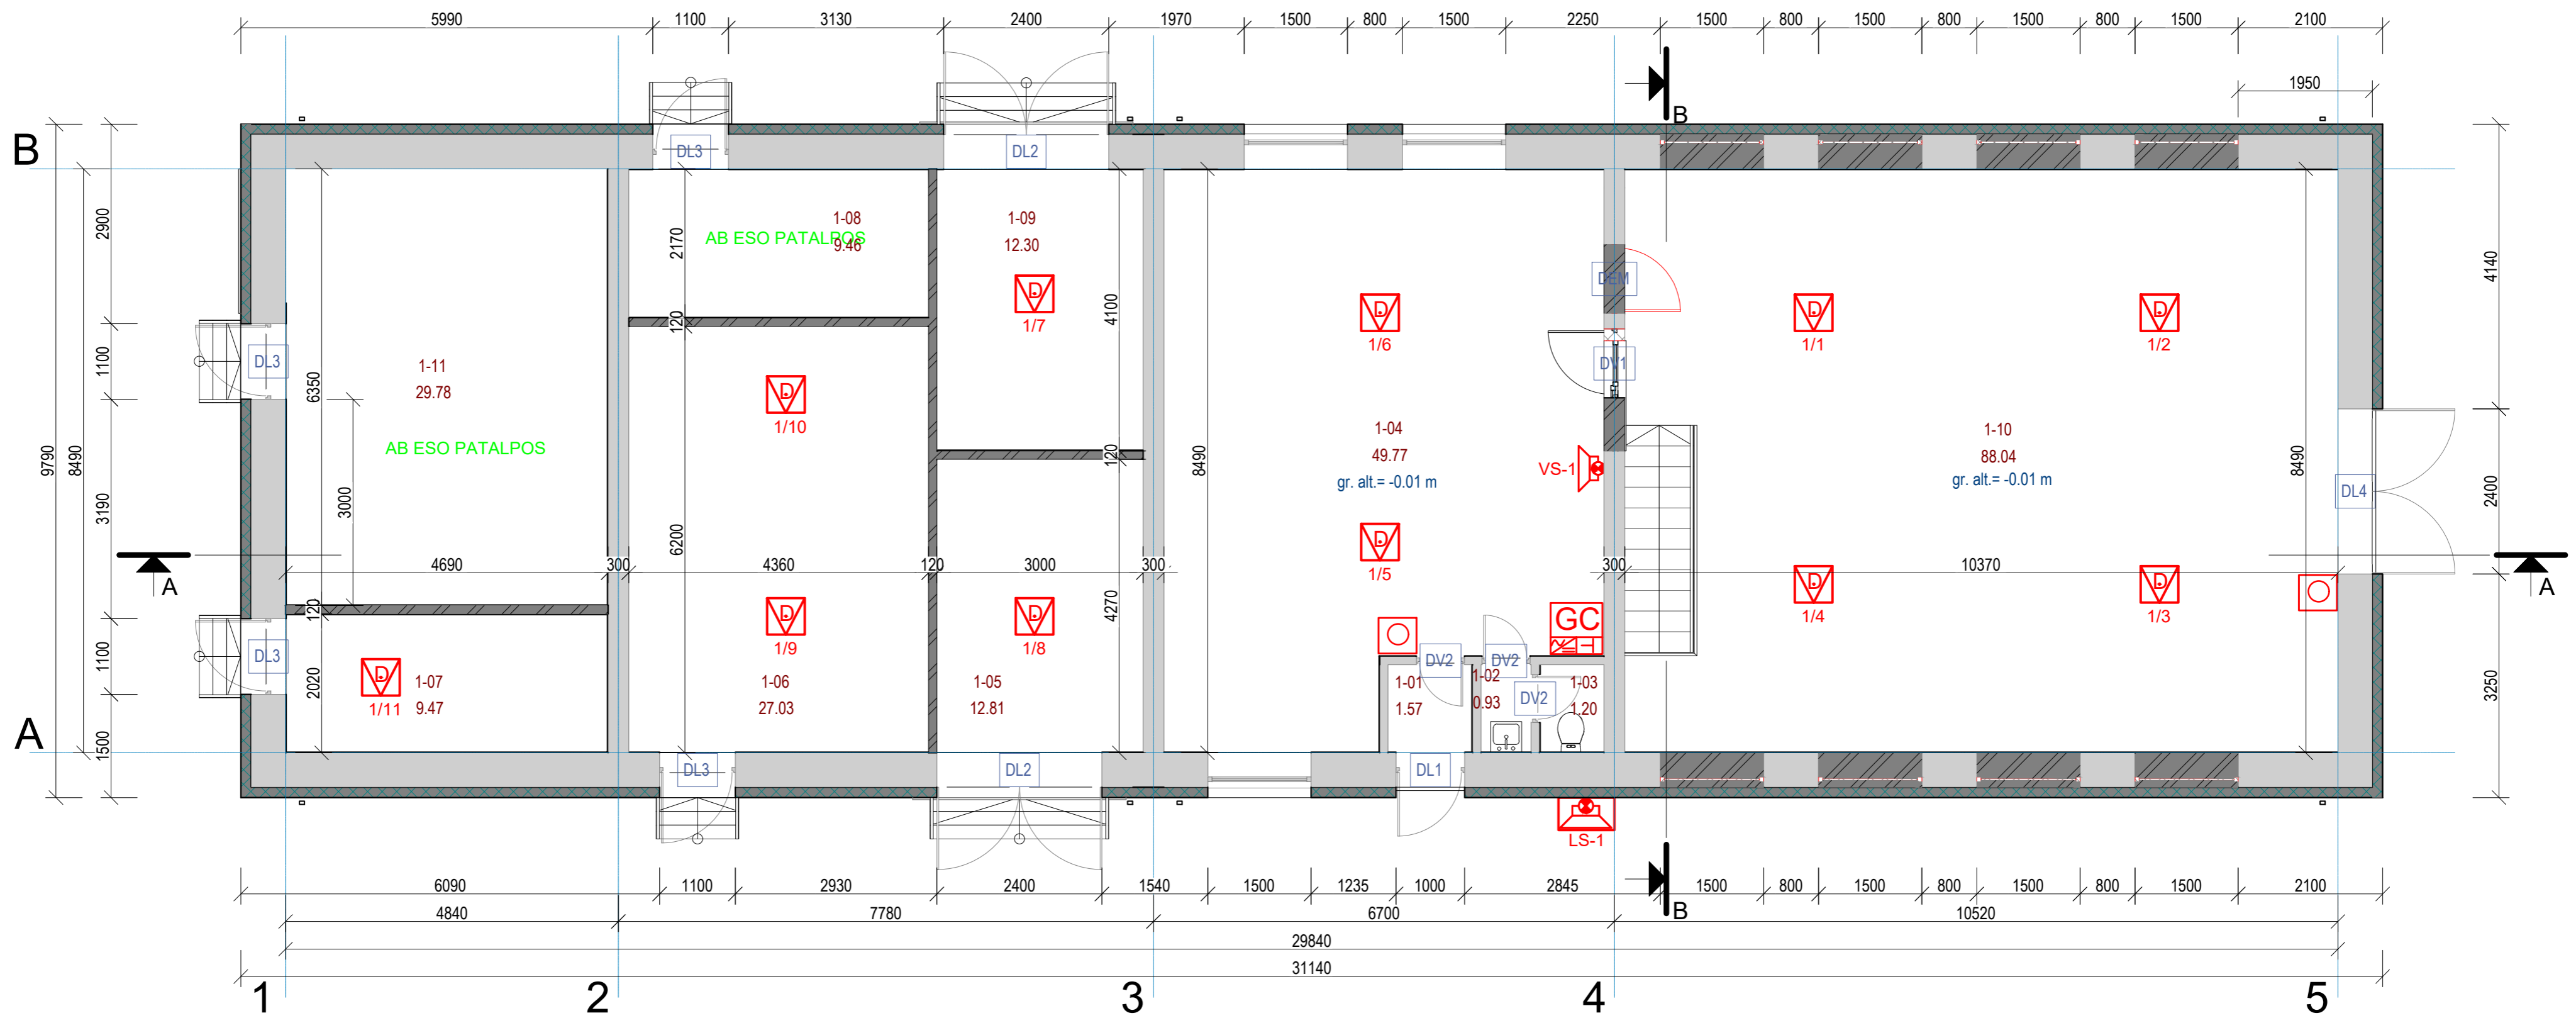

Pastabos:

1. Kabelių instaliacija atliekama antviršiniu būdu PVC vamdžiuose arba kabeliniuose kanaluose.

SUTARTINIAI ŽYMĖJIMAI

-  KONTROLĖS PRIETAISAS
-  KONTROLĖS PRIETAISO IŠPLĖTIMO MODULIS
-  MAITINIMO ŠALTINIS
-  ĮŽEMINIMAS
-  KODAVIMO IR VALDYMO PRIETAISAS (PULTELIS)
-  AKUMULIATORIAUS BATERIJA
-  VIDINĖ SIRENA
-  LAUKO SIRENA
-  JUDESIO JUTIKLIS
-  MAGNEKONTAKTINIS JUTIKLIS
-  VAIZDO STEBĖJIMO KAMERA

Pastabos:

1. Kabelių instaliacija atliekama antviršiniu būdu PVC vamžiuose arba kabeliniuose kanaluose.

**SUTARTINIAI ŽYMĖJIMAI**

	GAISRINĖS SIGNALIZACIJOS CENTRALĖ
	DŪMŲ DETEKTORIUS
	ŠILUMOS DETEKTORIUS
	ŠILUMOS DETEKTORIUS (montuojamas virš pakabinamų lubų)
	DŪMŲ DETEKTORIUS (montuojamas virš pakabinamų lubų)
	RANKINIS PAVOJAUS SIGNALIZATORIUS
	GAISRINĖS SIGNALIZACIJOS SIRENA SU BLYKSTE, LAUKO
	GAISRINĖS SIGNALIZACIJOS SIRENA SU BLYKSTE, VIDAUS
	GAISRINĖS SIGNALIZACIJOS BLYKSTĖ
	ĮĖJIMO / IŠĖJIMO VALDYMO MODULIS
	TEMPERATŪRINIS KABELIS