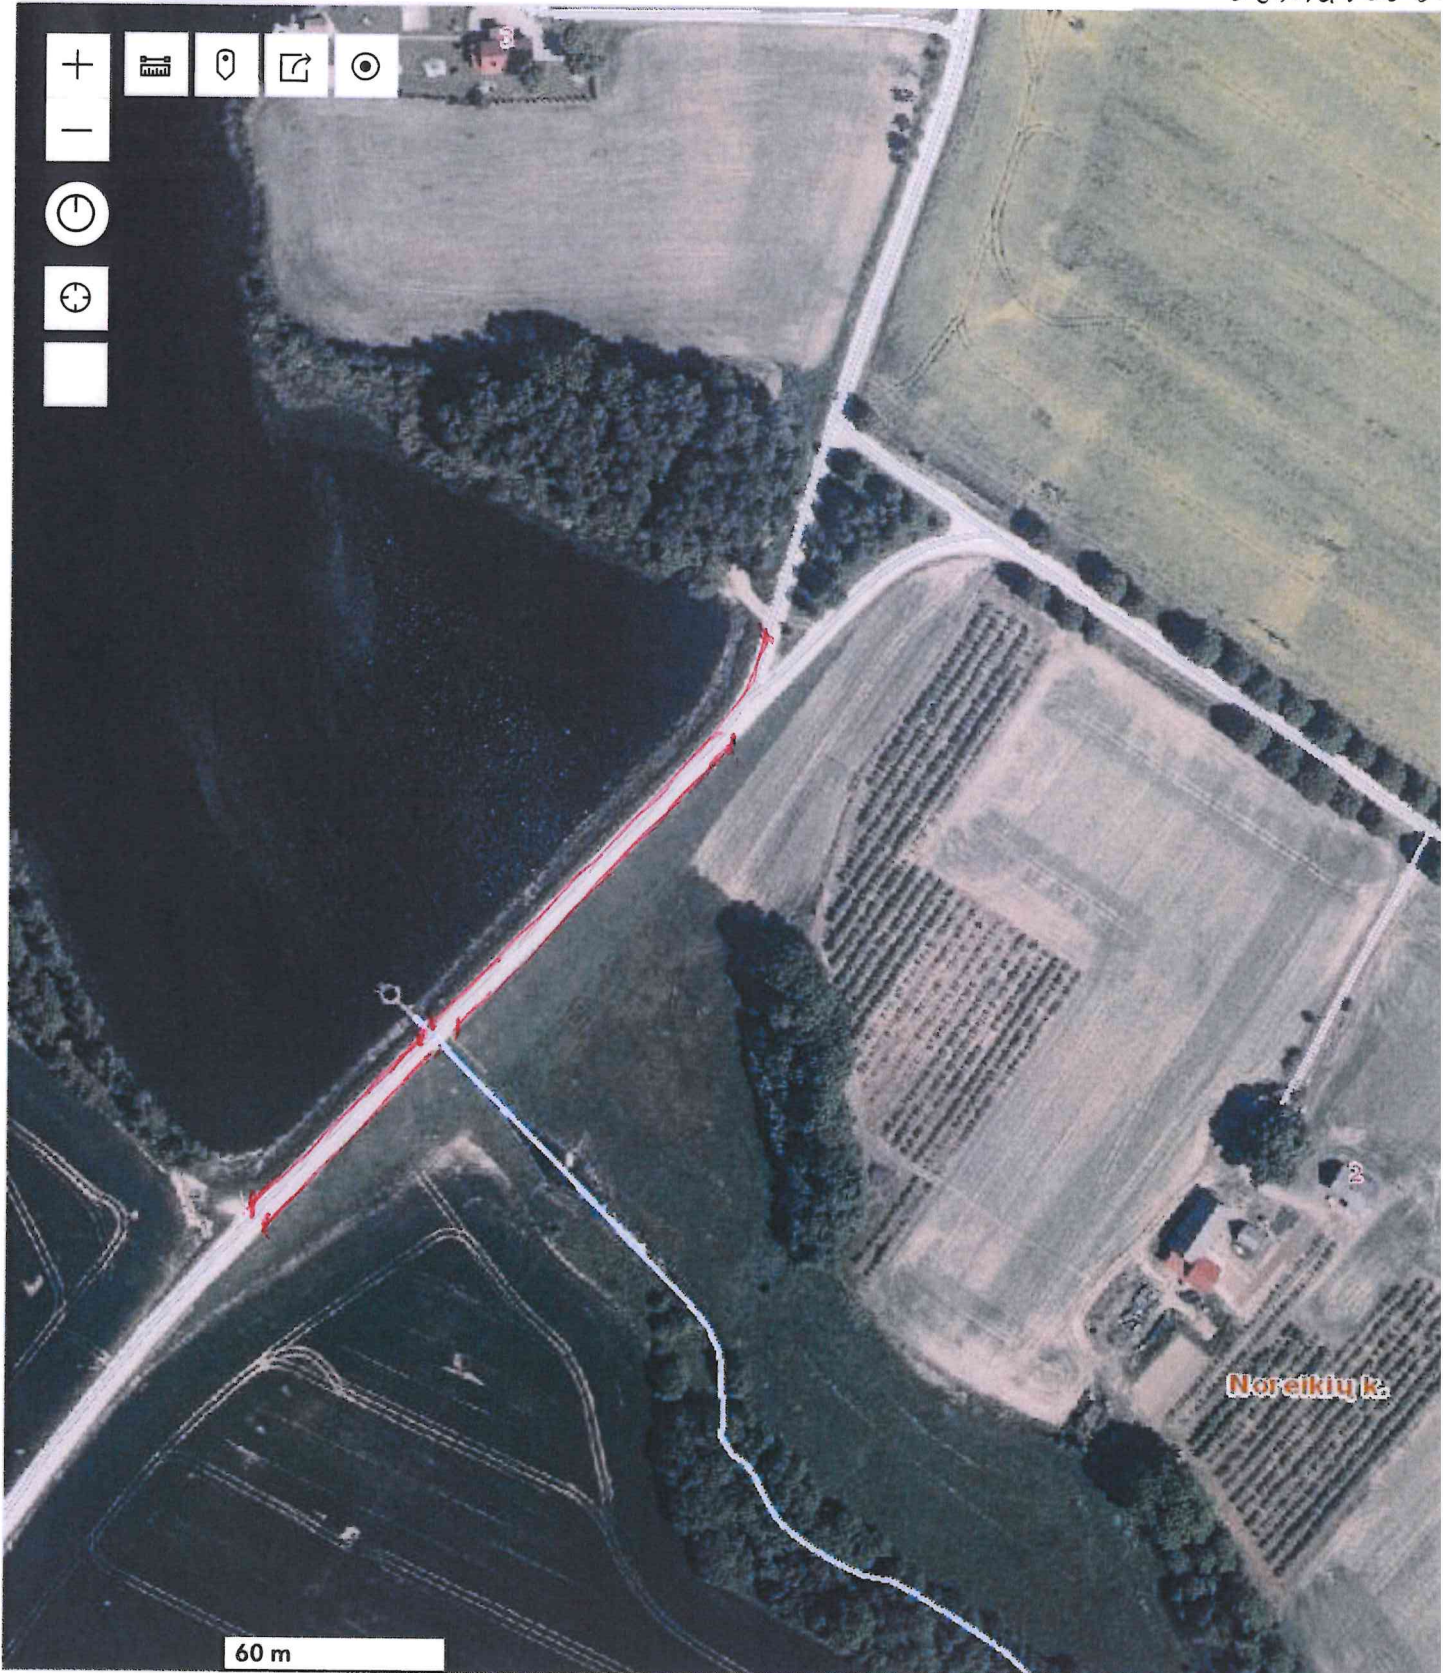

N.R.1

Dotnuvos sr.

60 m

M 1 : 2 000

Noreikių k.

N R. 2

Krakiu ser

M 1 : 1 000

1. Pujungimas prie esamųjų
← Esami

N R.3

Vilainių sen.

M 1 : 2 000