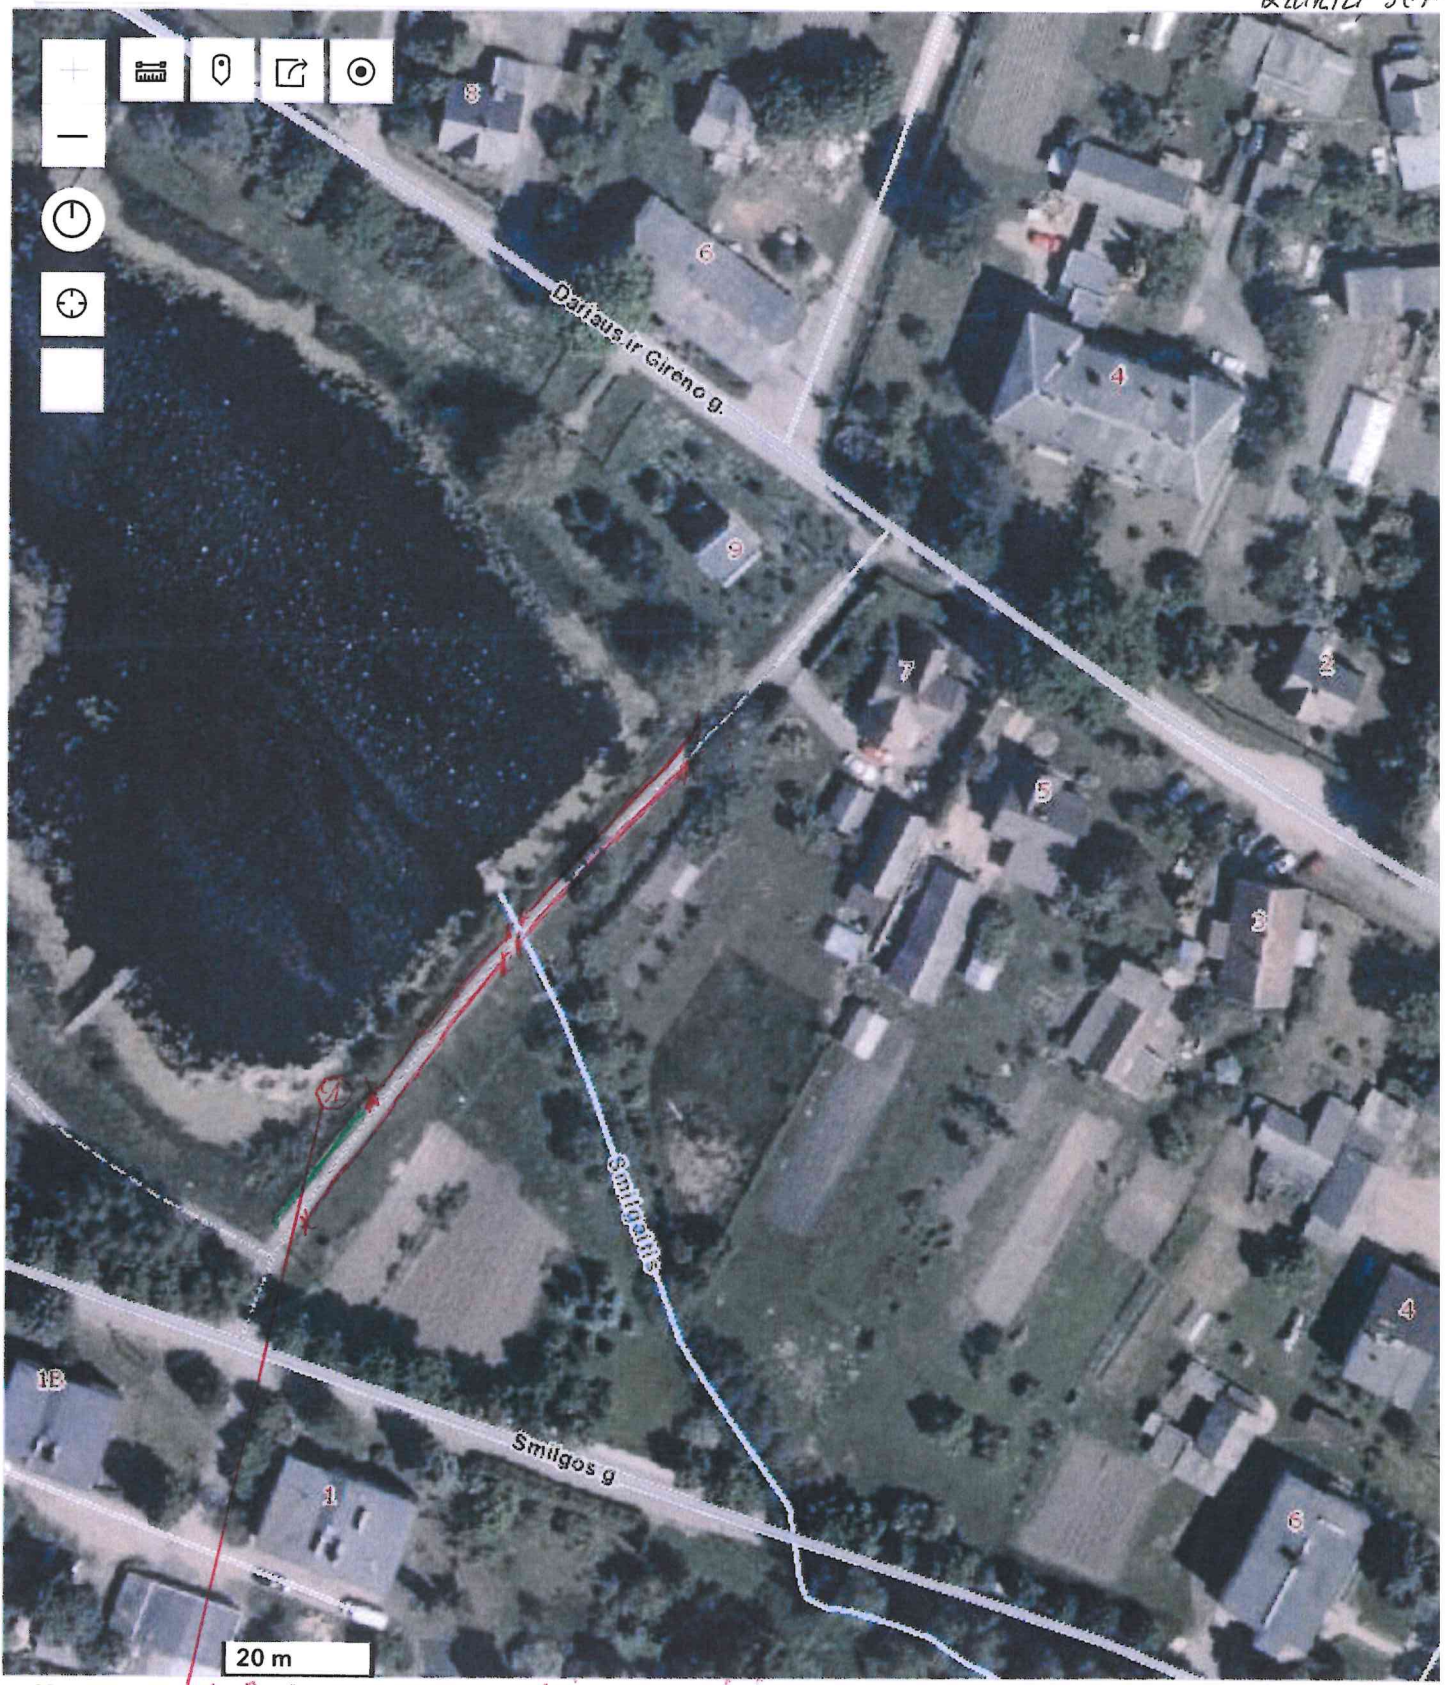

N.R.1

Dotnuvos sr.

60 m

M 1 : 2 000

Noreikių k.

N R. 2

Krakiu ser

M 1 : 1 000

1. Pujungimas prie esamųjų
← Esami

N R.3

Vilainių sen.

M 1 : 2 000