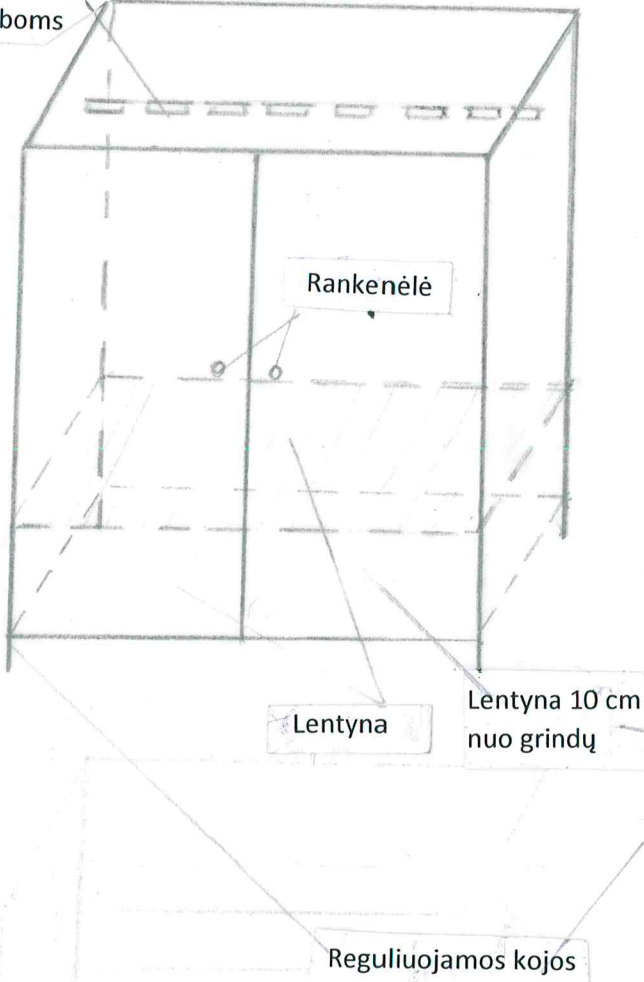

Principinė stalo schema

Principinė uždaros spintos schema

Ner. plieno pritvirtintas vamzdis
Ø20-25mm rūbų pakaboms

Principinė stelažo schema