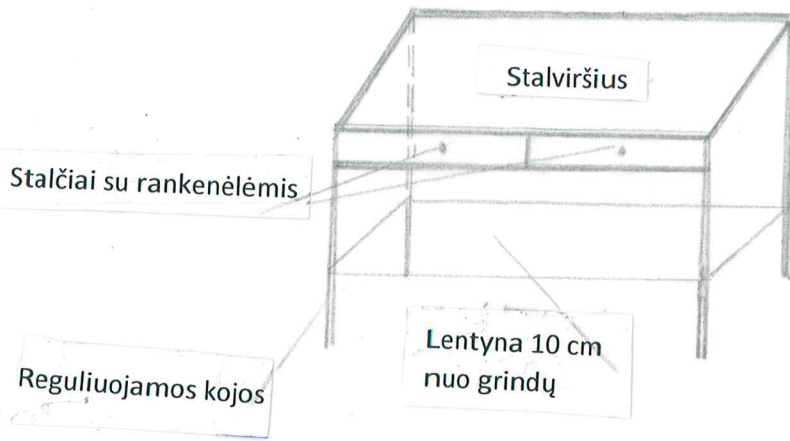

Principinė stalo schema

Principinė uždaros spintos schema

Ner. plieno pritvirtintas vamzdis
Ø20-25mm rūbų pakaboms

Principinė stelažo schema