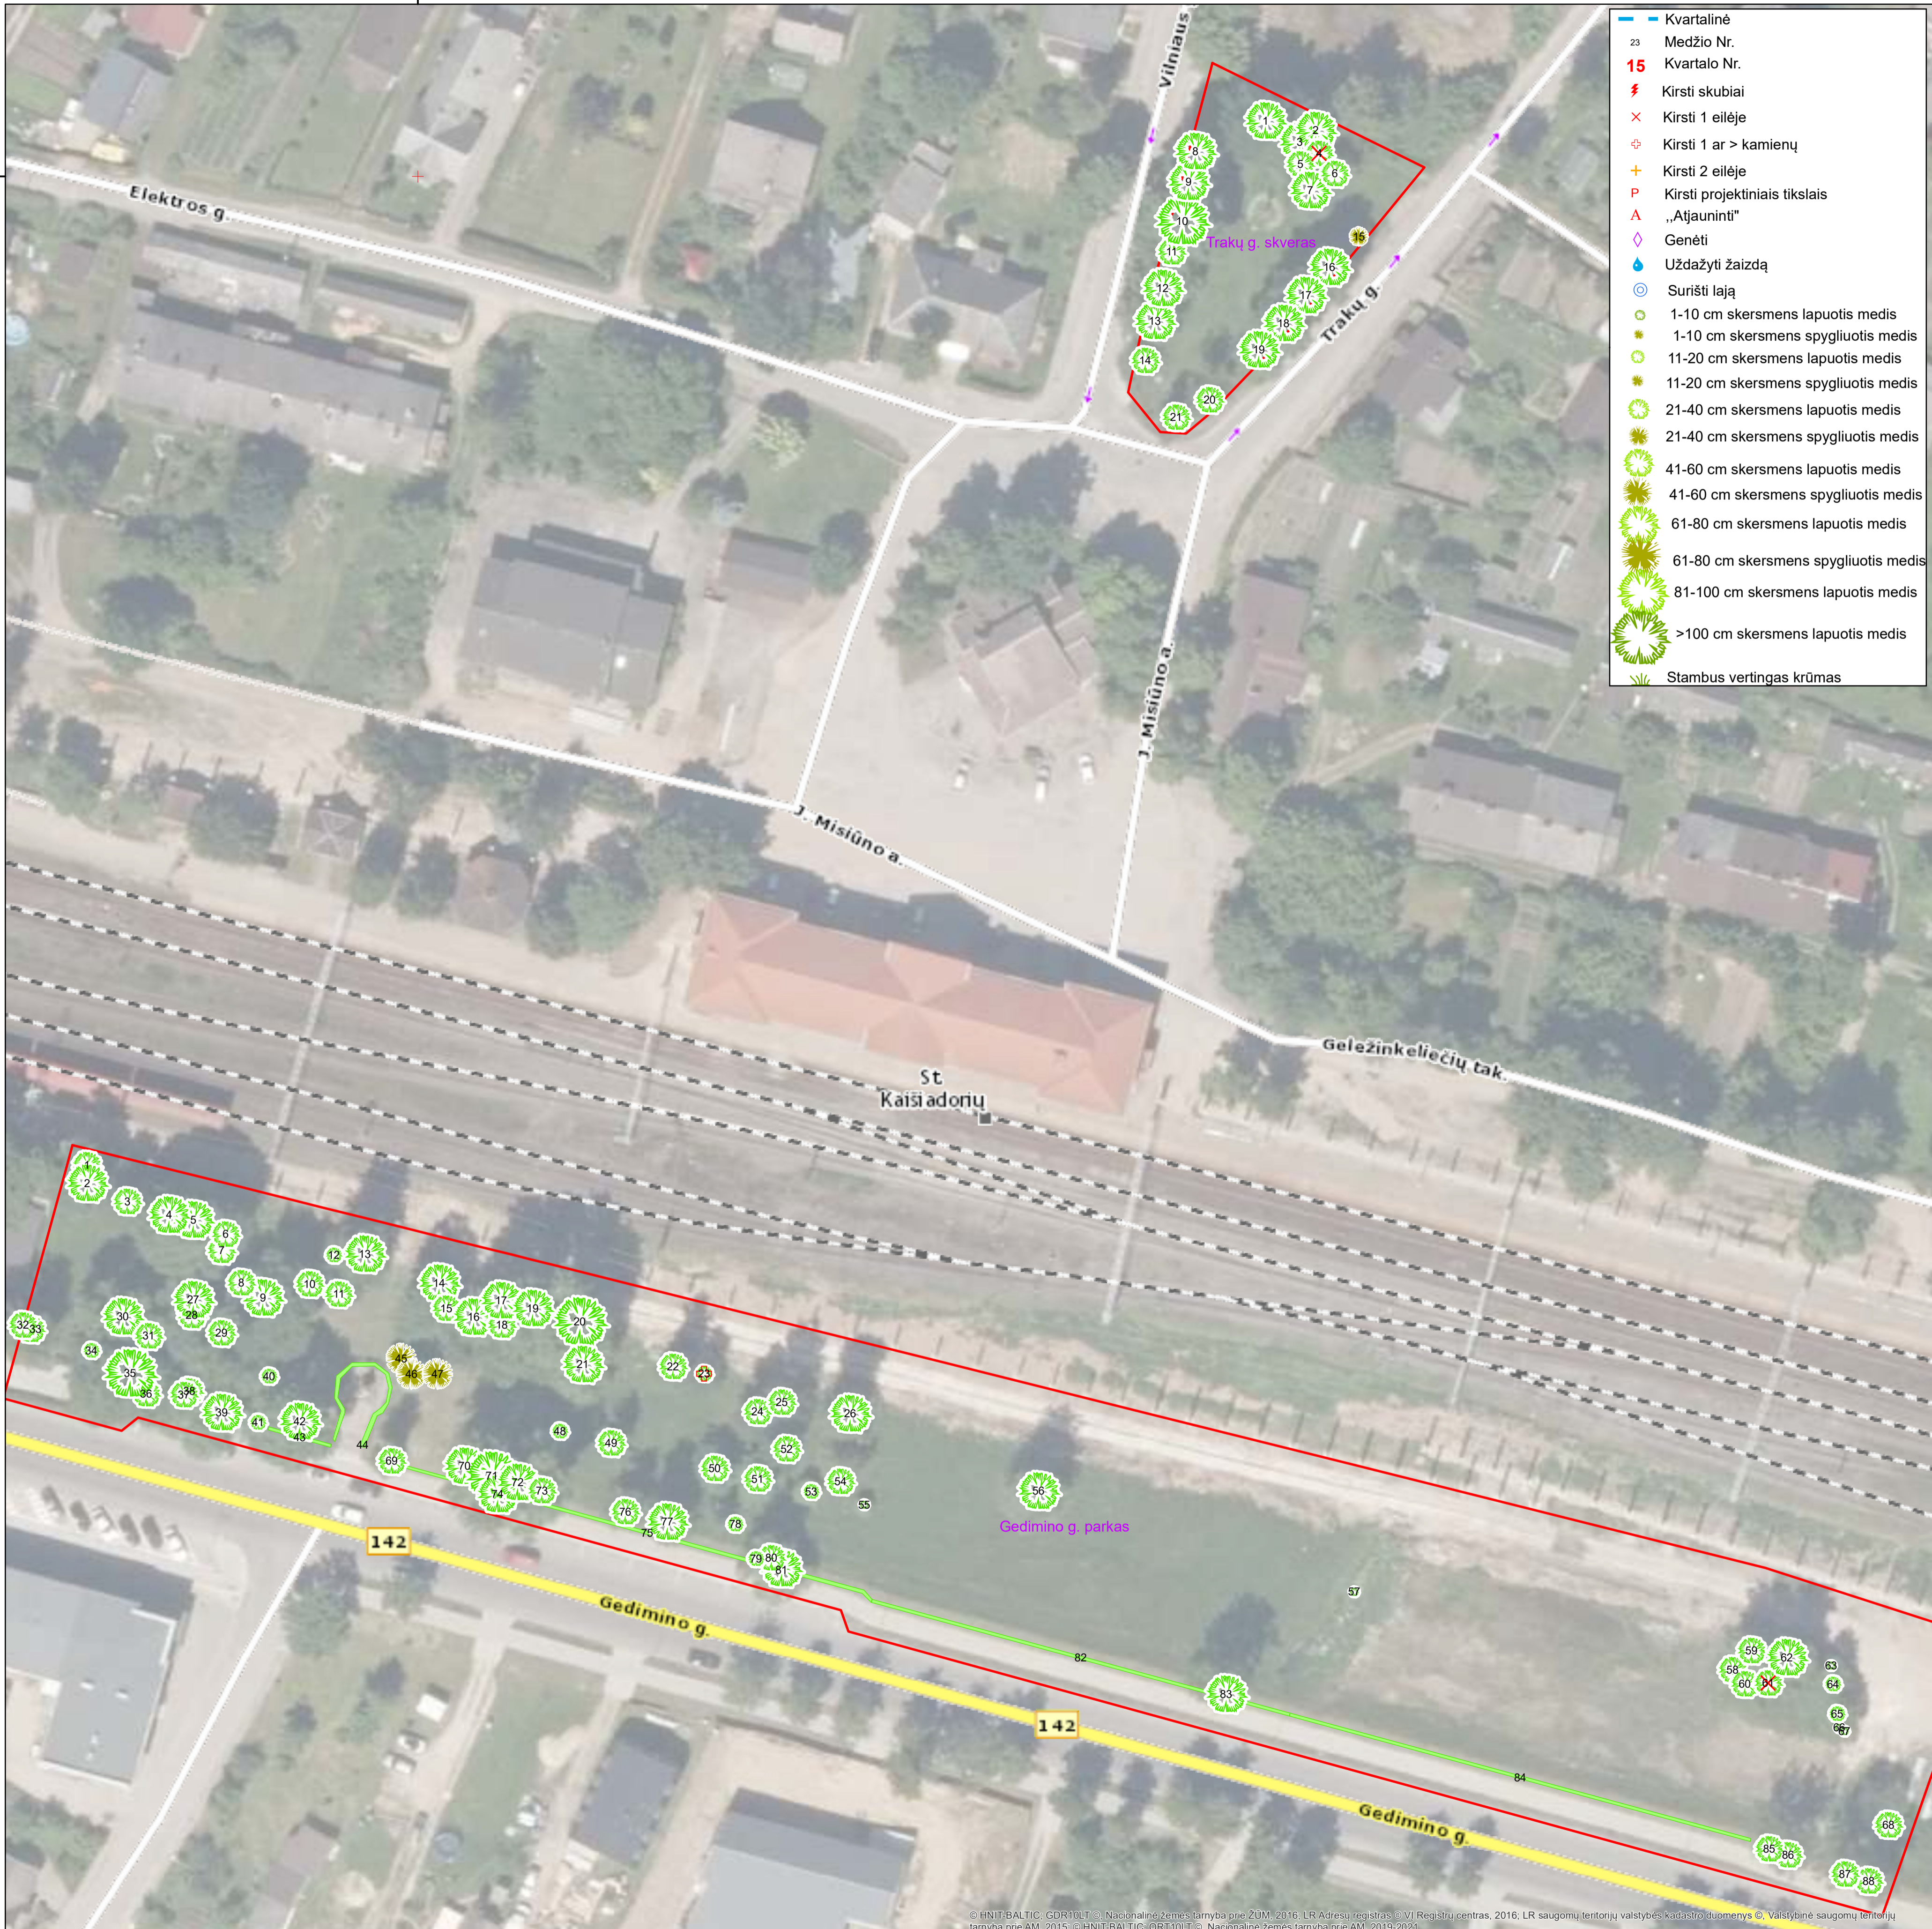

GEDIMINO G. PARKAS / TRAKŲ G. SKVERAS

- Kvartalinė
- 23 Medžio Nr.
- 15 Kvartalo Nr.
- ⚡ Kirsti skubiai
- × Kirsti 1 eilėje
- ⊕ Kirsti 1 ar > kamienų
- ⊕ Kirsti 2 eilėje
- P Kirsti projektiniais tikslais
- A „Aįjauninti“
- ◇ Genėti
- 💧 Uždažyti žaizdą
- ⊙ Surišti lają
- 🌳 1-10 cm skersmens lapuotis medis
- 🌳 1-10 cm skersmens spygliuotis medis
- 🌳 11-20 cm skersmens lapuotis medis
- 🌳 11-20 cm skersmens spygliuotis medis
- 🌳 21-40 cm skersmens lapuotis medis
- 🌳 21-40 cm skersmens spygliuotis medis
- 🌳 41-60 cm skersmens lapuotis medis
- 🌳 41-60 cm skersmens spygliuotis medis
- 🌳 61-80 cm skersmens lapuotis medis
- 🌳 61-80 cm skersmens spygliuotis medis
- 🌳 81-100 cm skersmens lapuotis medis
- 🌳 >100 cm skersmens lapuotis medis
- 🌳 Stambus vertingas krūmas