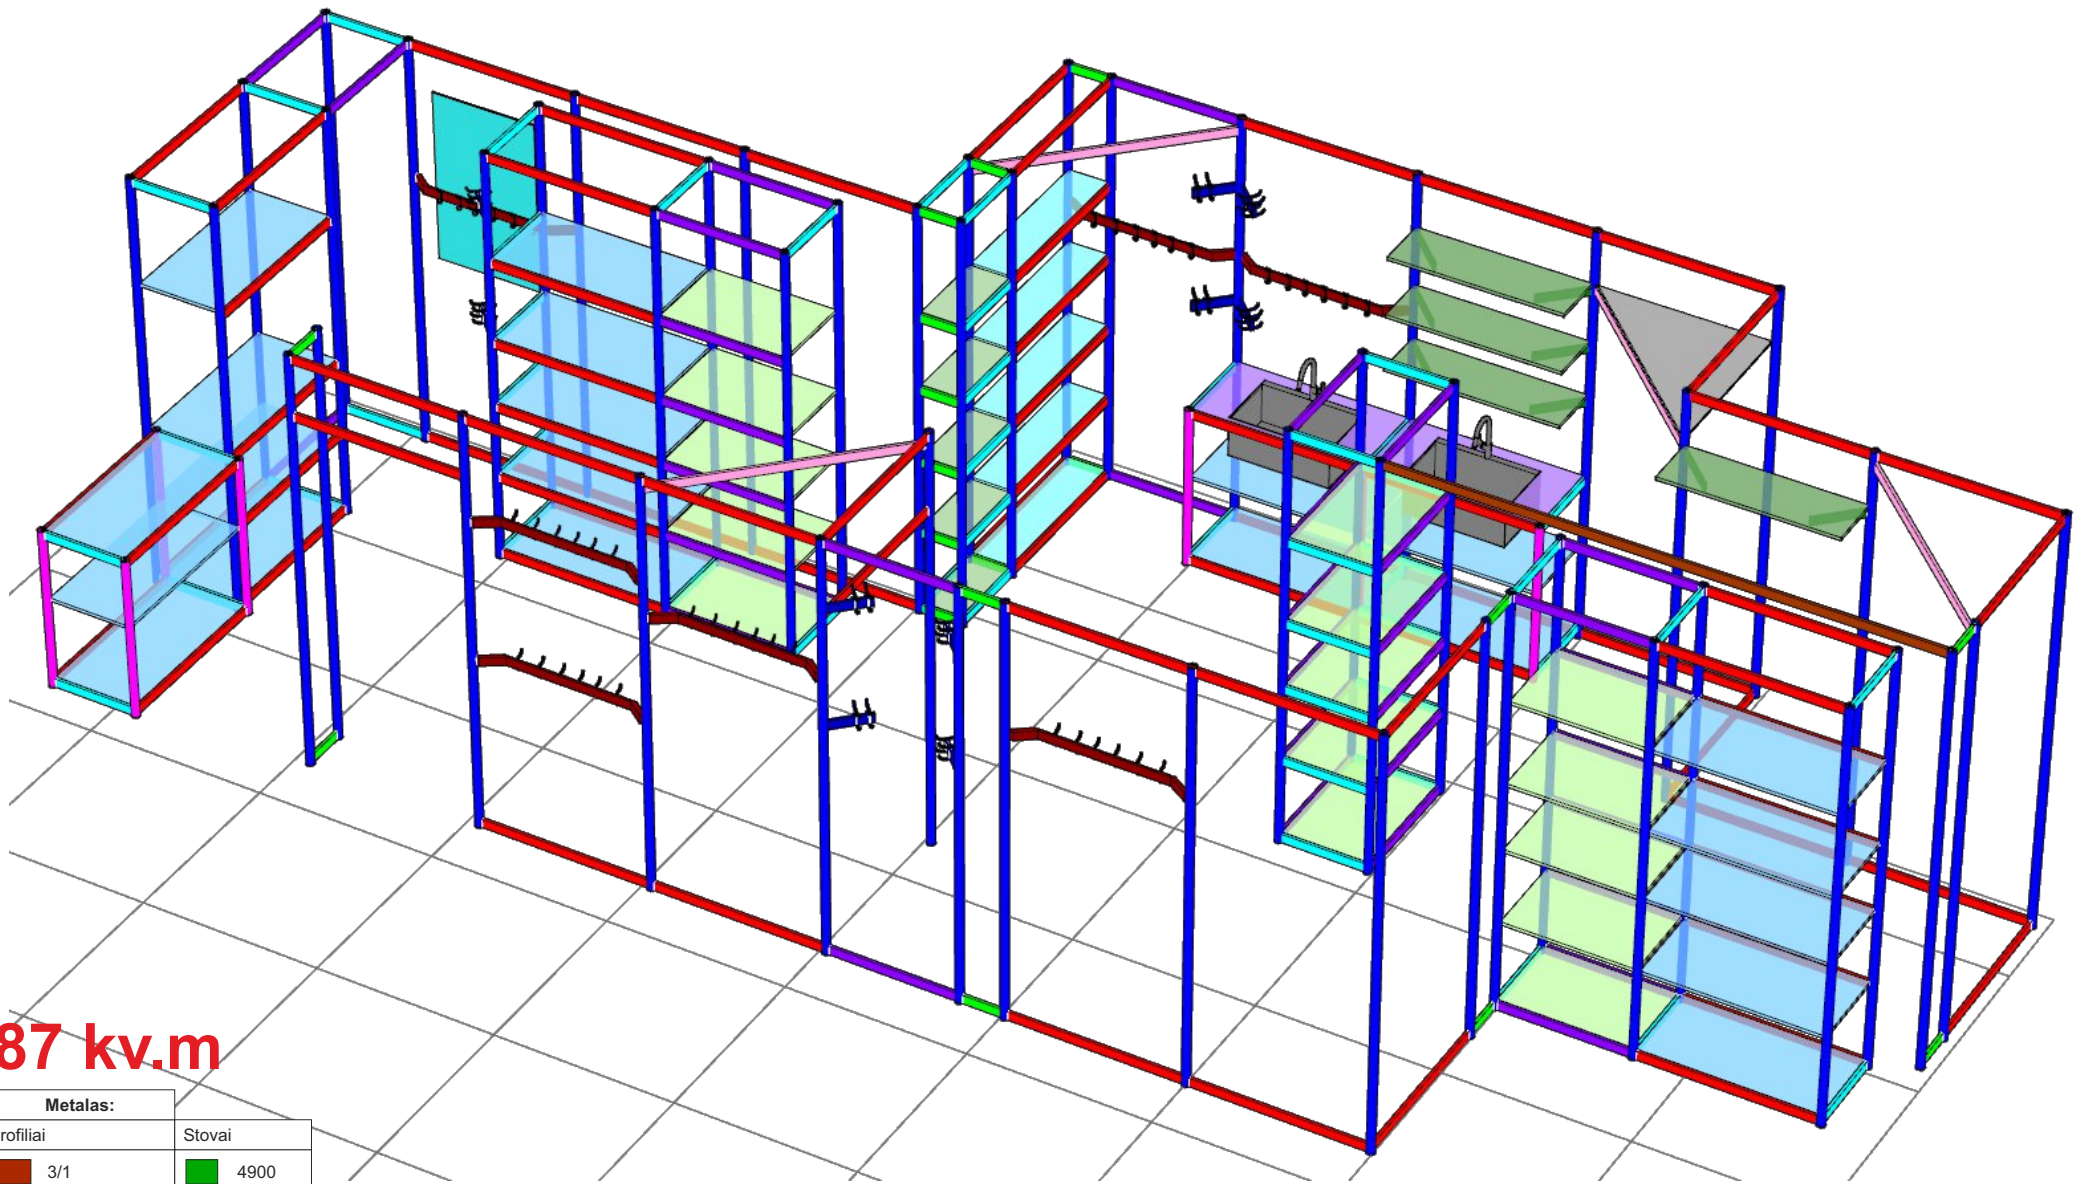

87 kv.m

Metalas:	
Profiliai	Stovai
3/1	4900
2/1	2450
1/1	950
1/1 jstr.	50
3/4	
1/2	
1/4