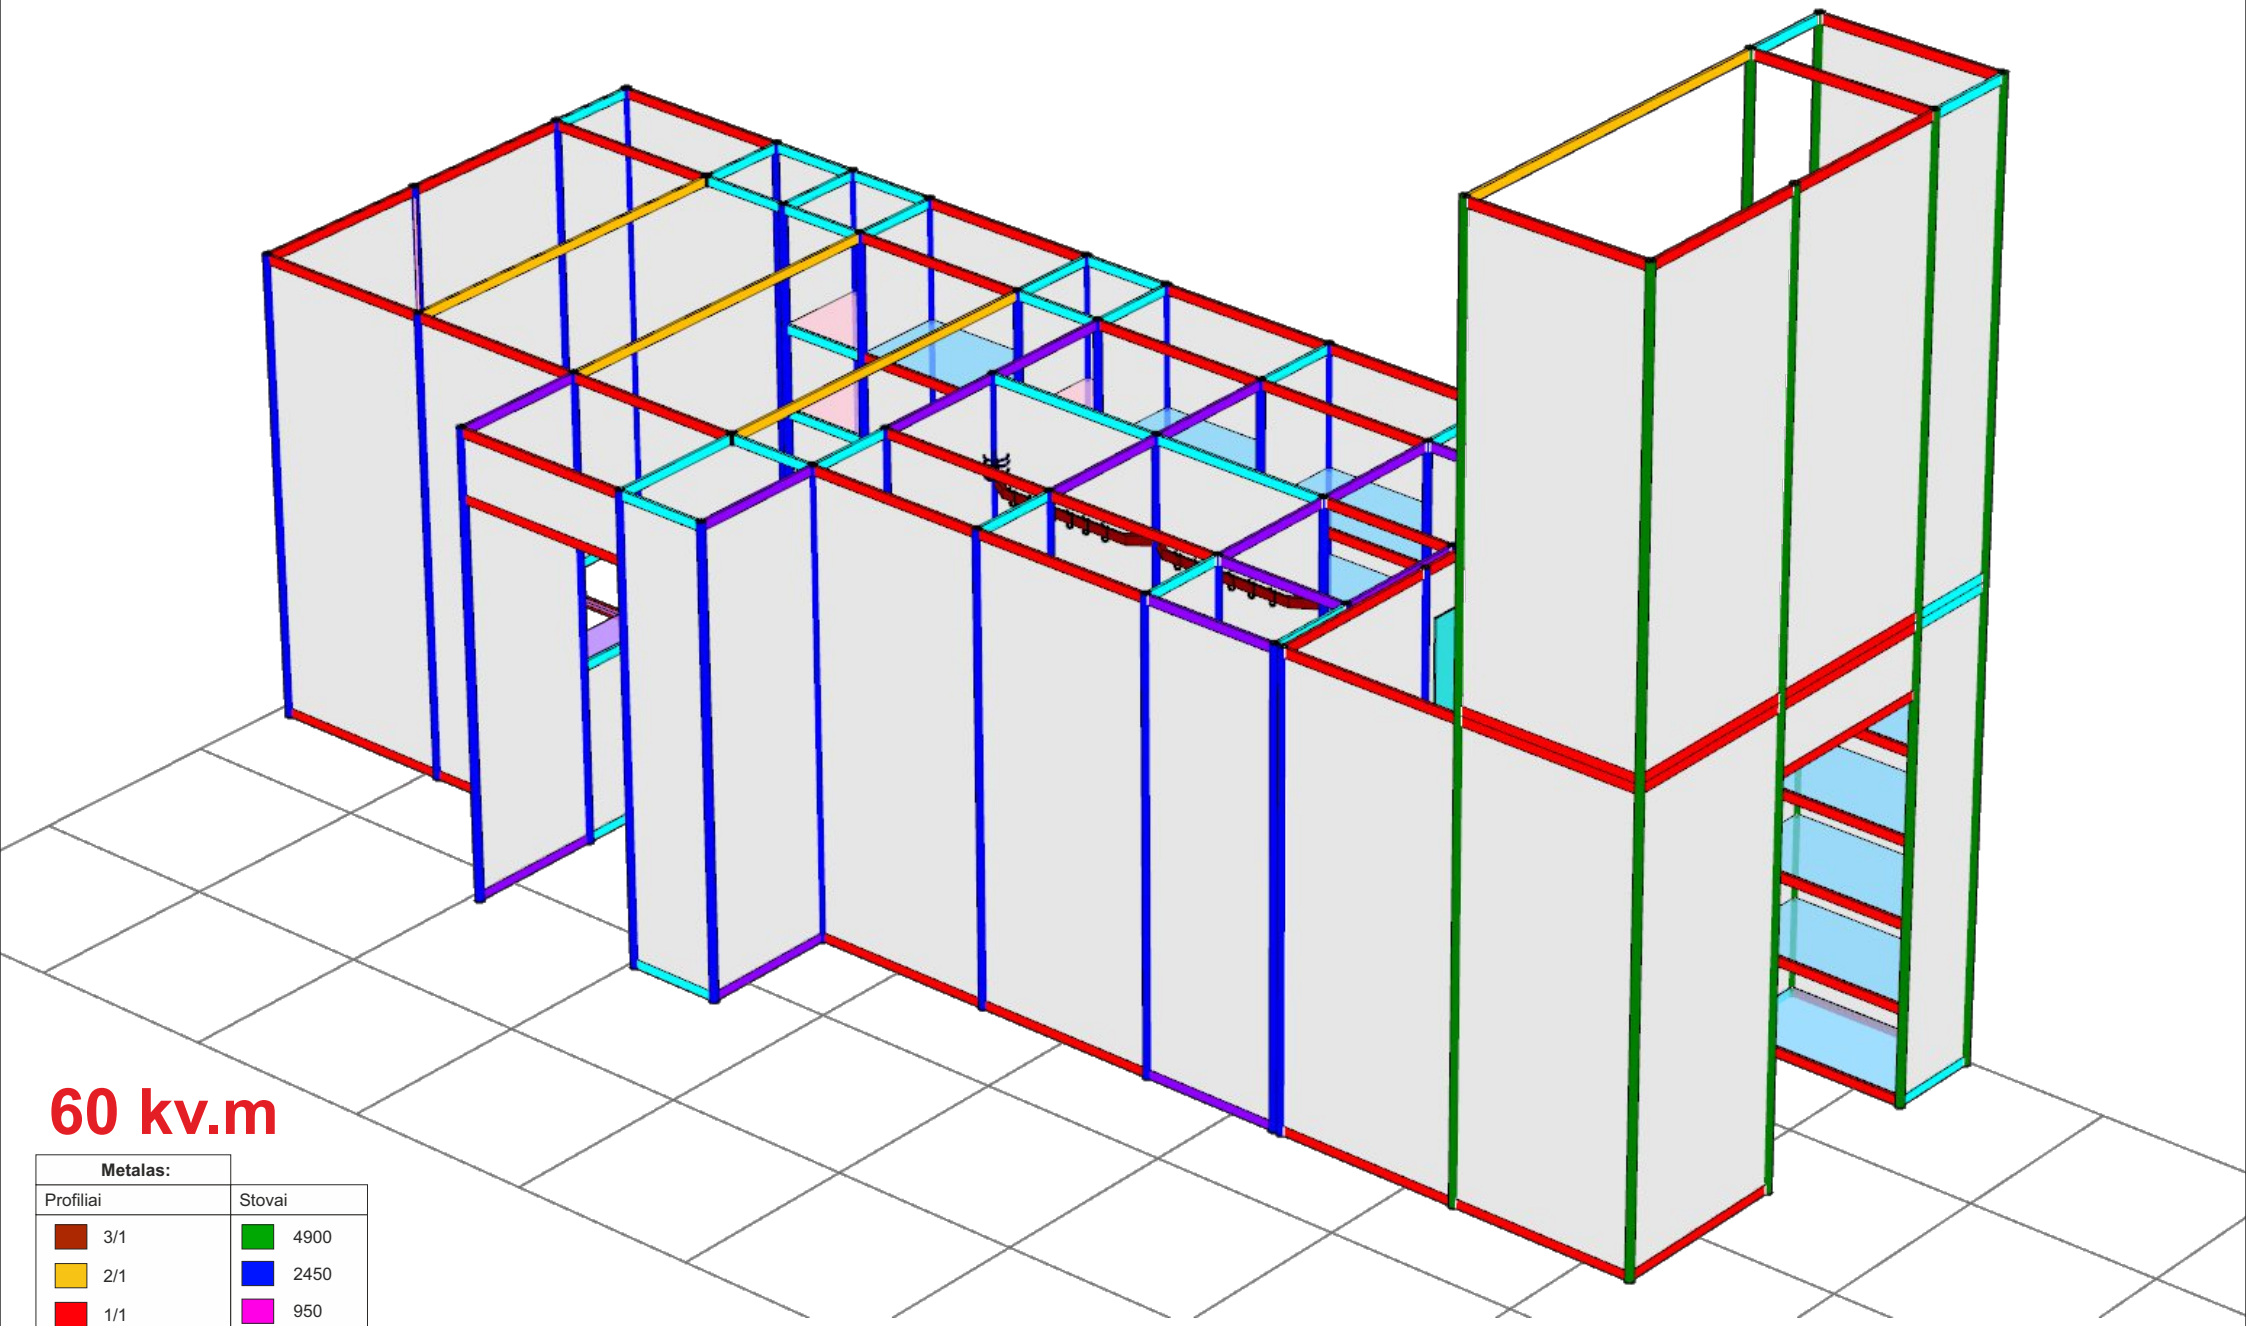

87 kv.m

Metalas:	
Profiliai	Stovai
3/1	4900
2/1	2450
1/1	950
1/1 jstr.	50
3/4	
1/2	
1/4	

EKSPONICIJŲ CENTRAS
PATVIRTINTAS NUO 1994

87 kv.m

Metalas:	
Profiliai	Stovai
 3/1	 4900
 2/1	 2450
 1/1	 950
 1/1 jstr.	 50
 3/4	
 1/2	
 1/4	