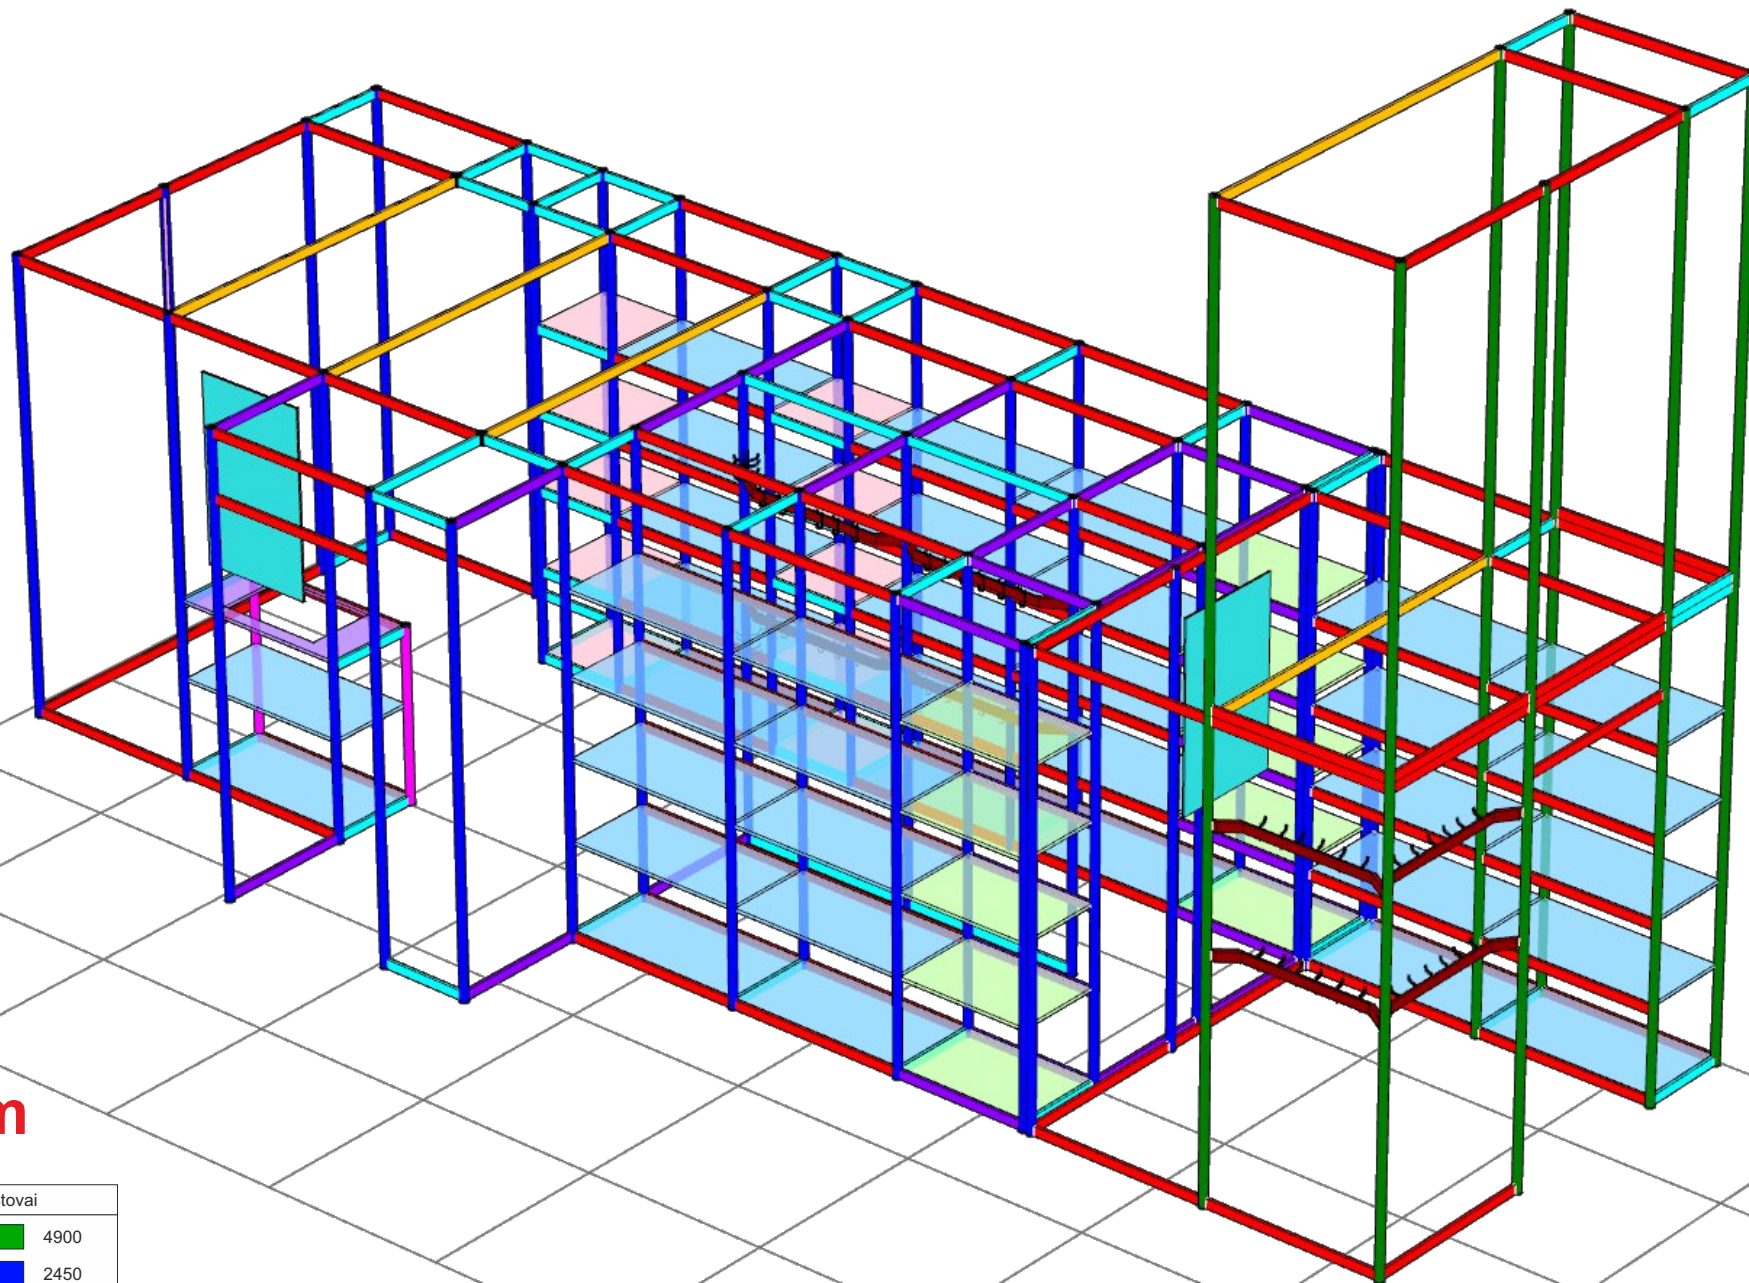

60 kv.m

Metalas:	
Profiliai	Stovai
3/1	4900
2/1	2450
1/1	950
1/1 jstr.	50
3/4	
1/2	
1/4	

EKSPONICIJŲ CENTRAS
PATIRIMAS NUO 1994