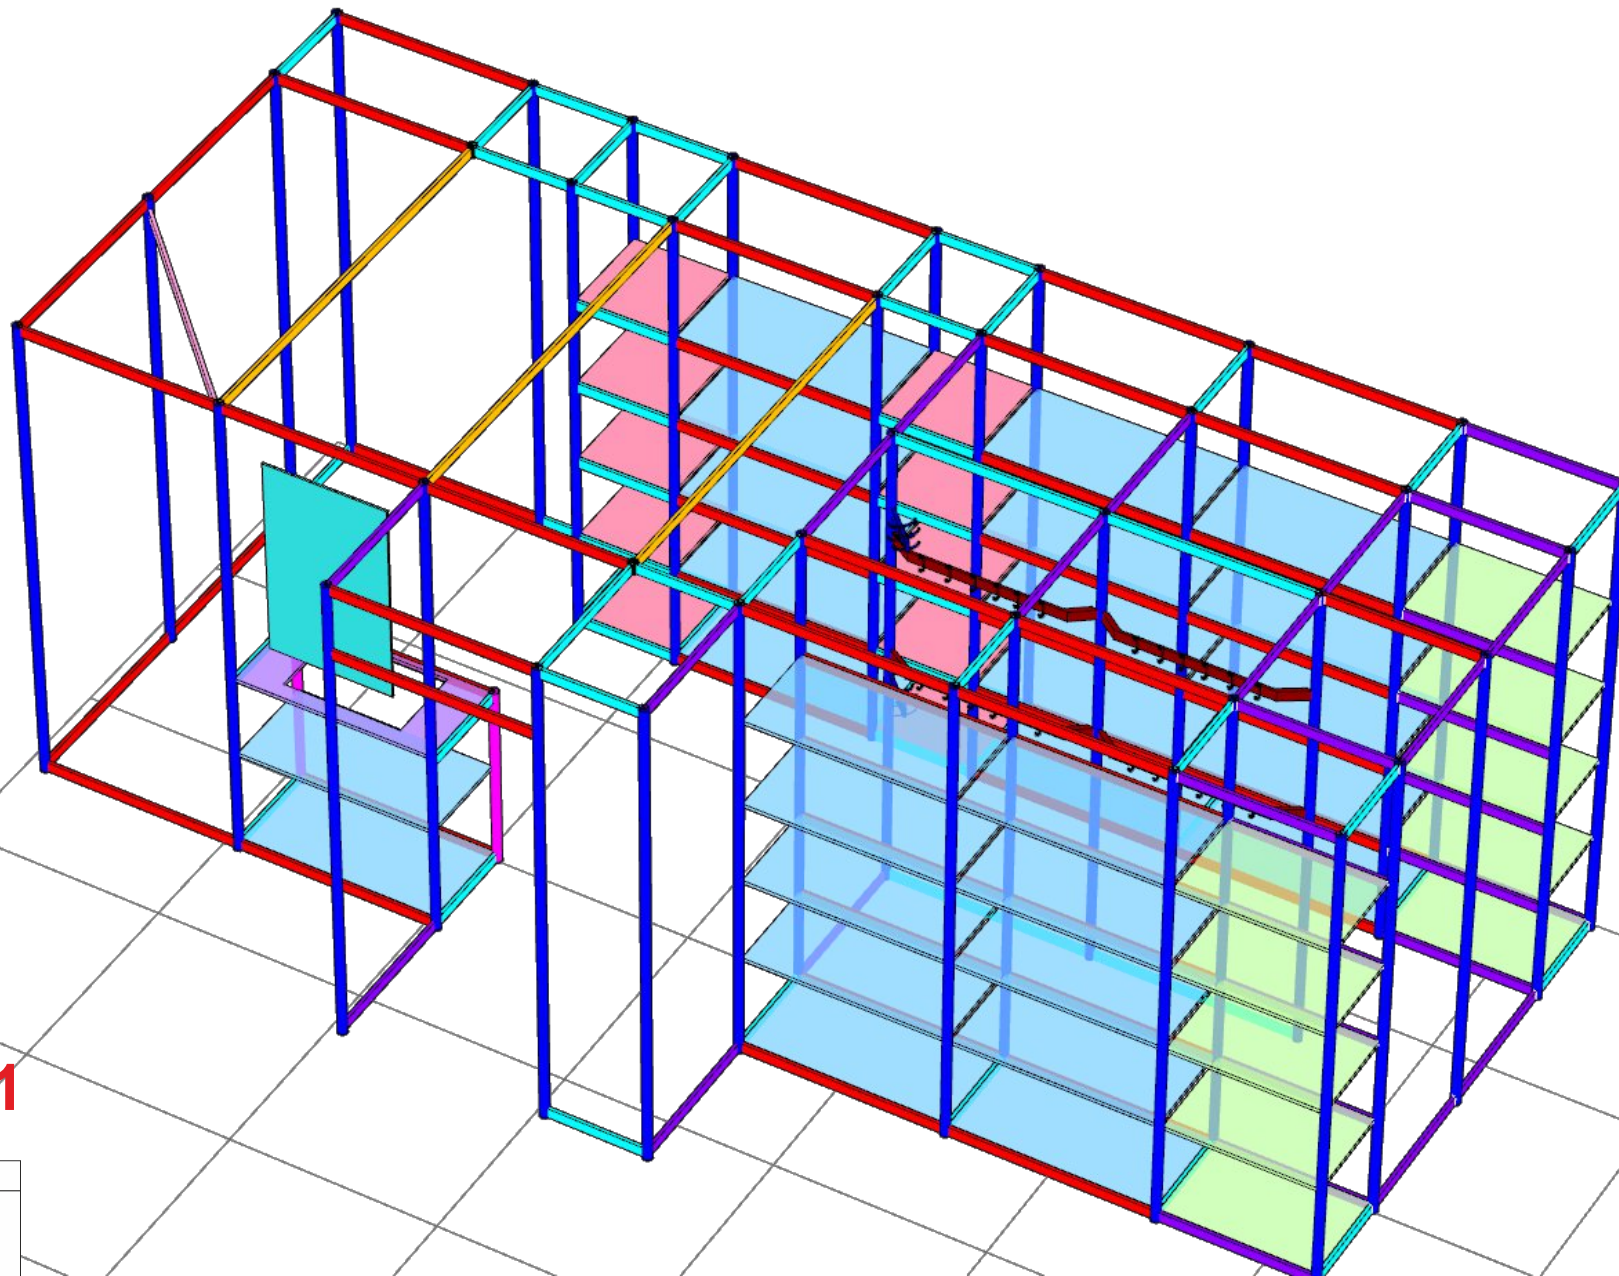

60 kv.m - 1

Metalas:	
Profiliai	Stovai
3/1	4900
2/1	2450
1/1	950
1/1 jstr.	50
3/4	
1/2	
1/4