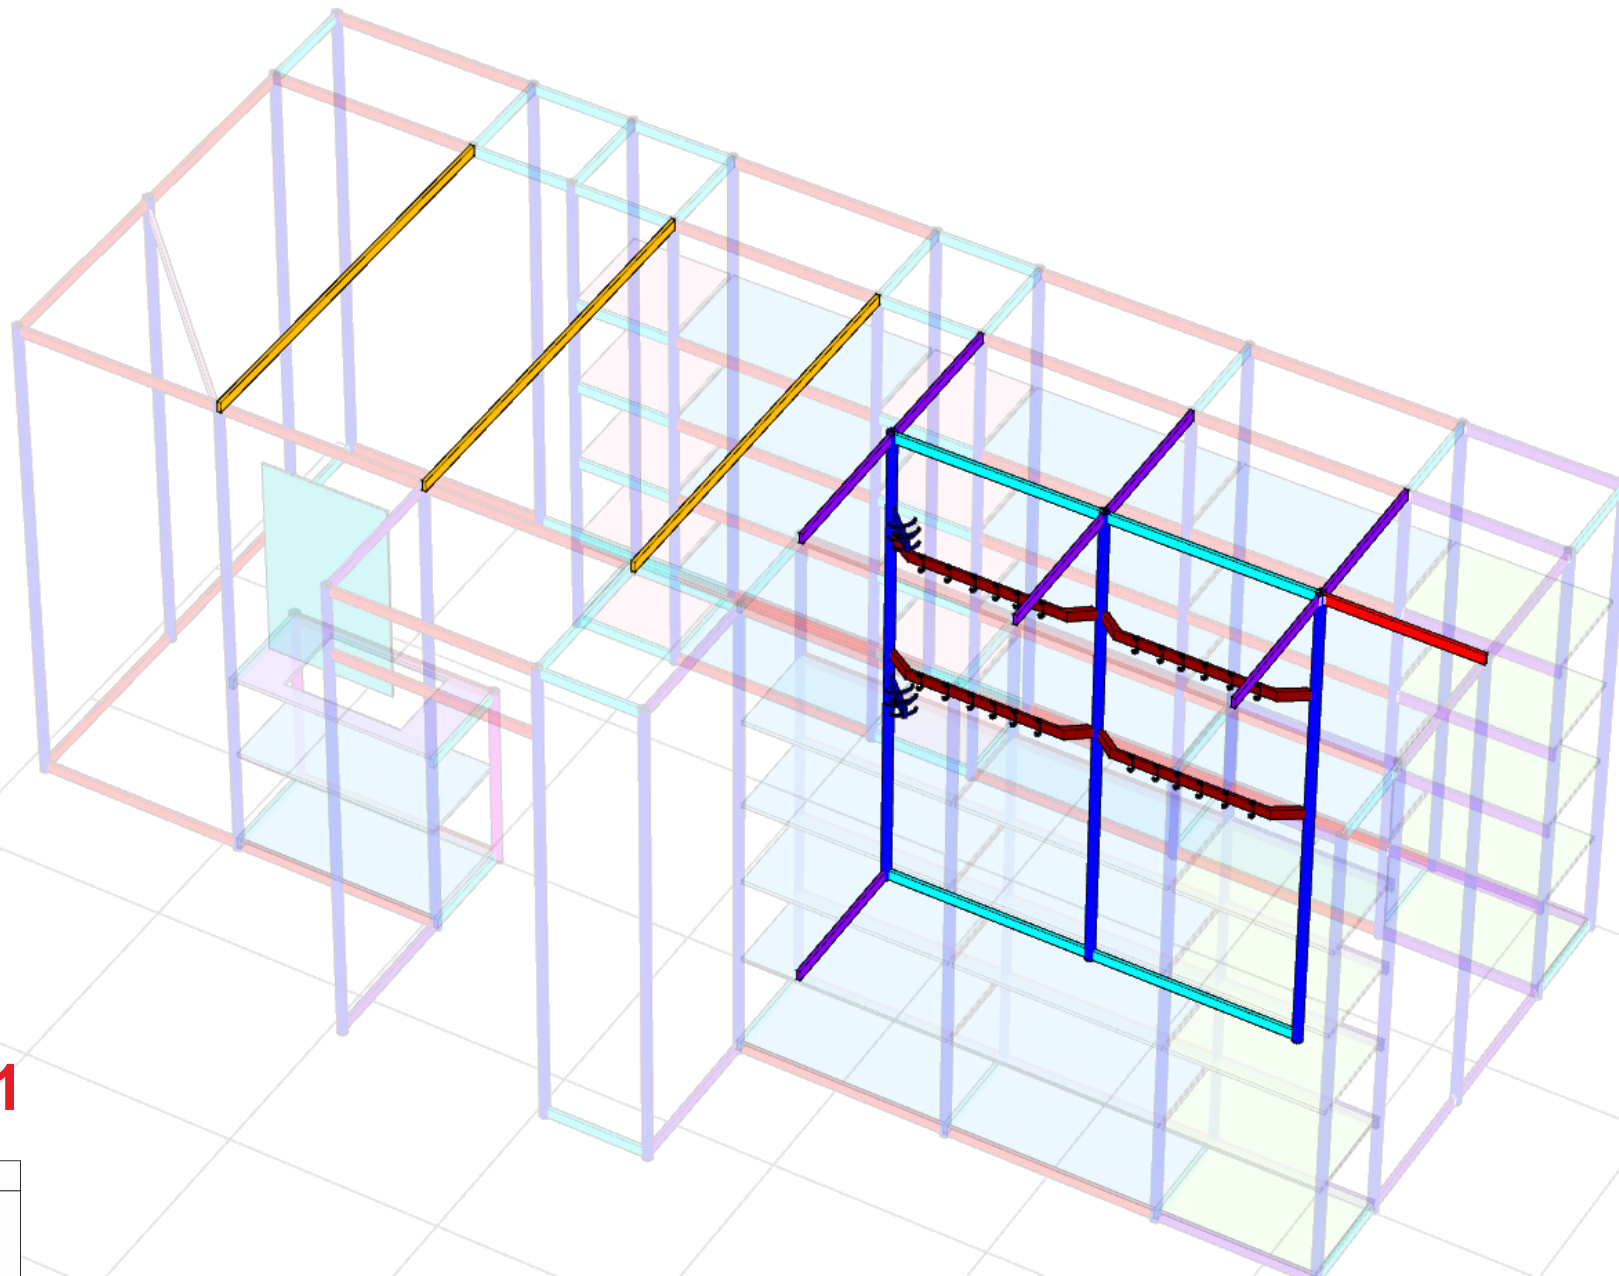

60 kv.m - 1

Metalas:	
Profiliai	Stovai
3/1	4900
2/1	2450
1/1	950
1/1 jstr.	50
3/4	
1/2	
1/4