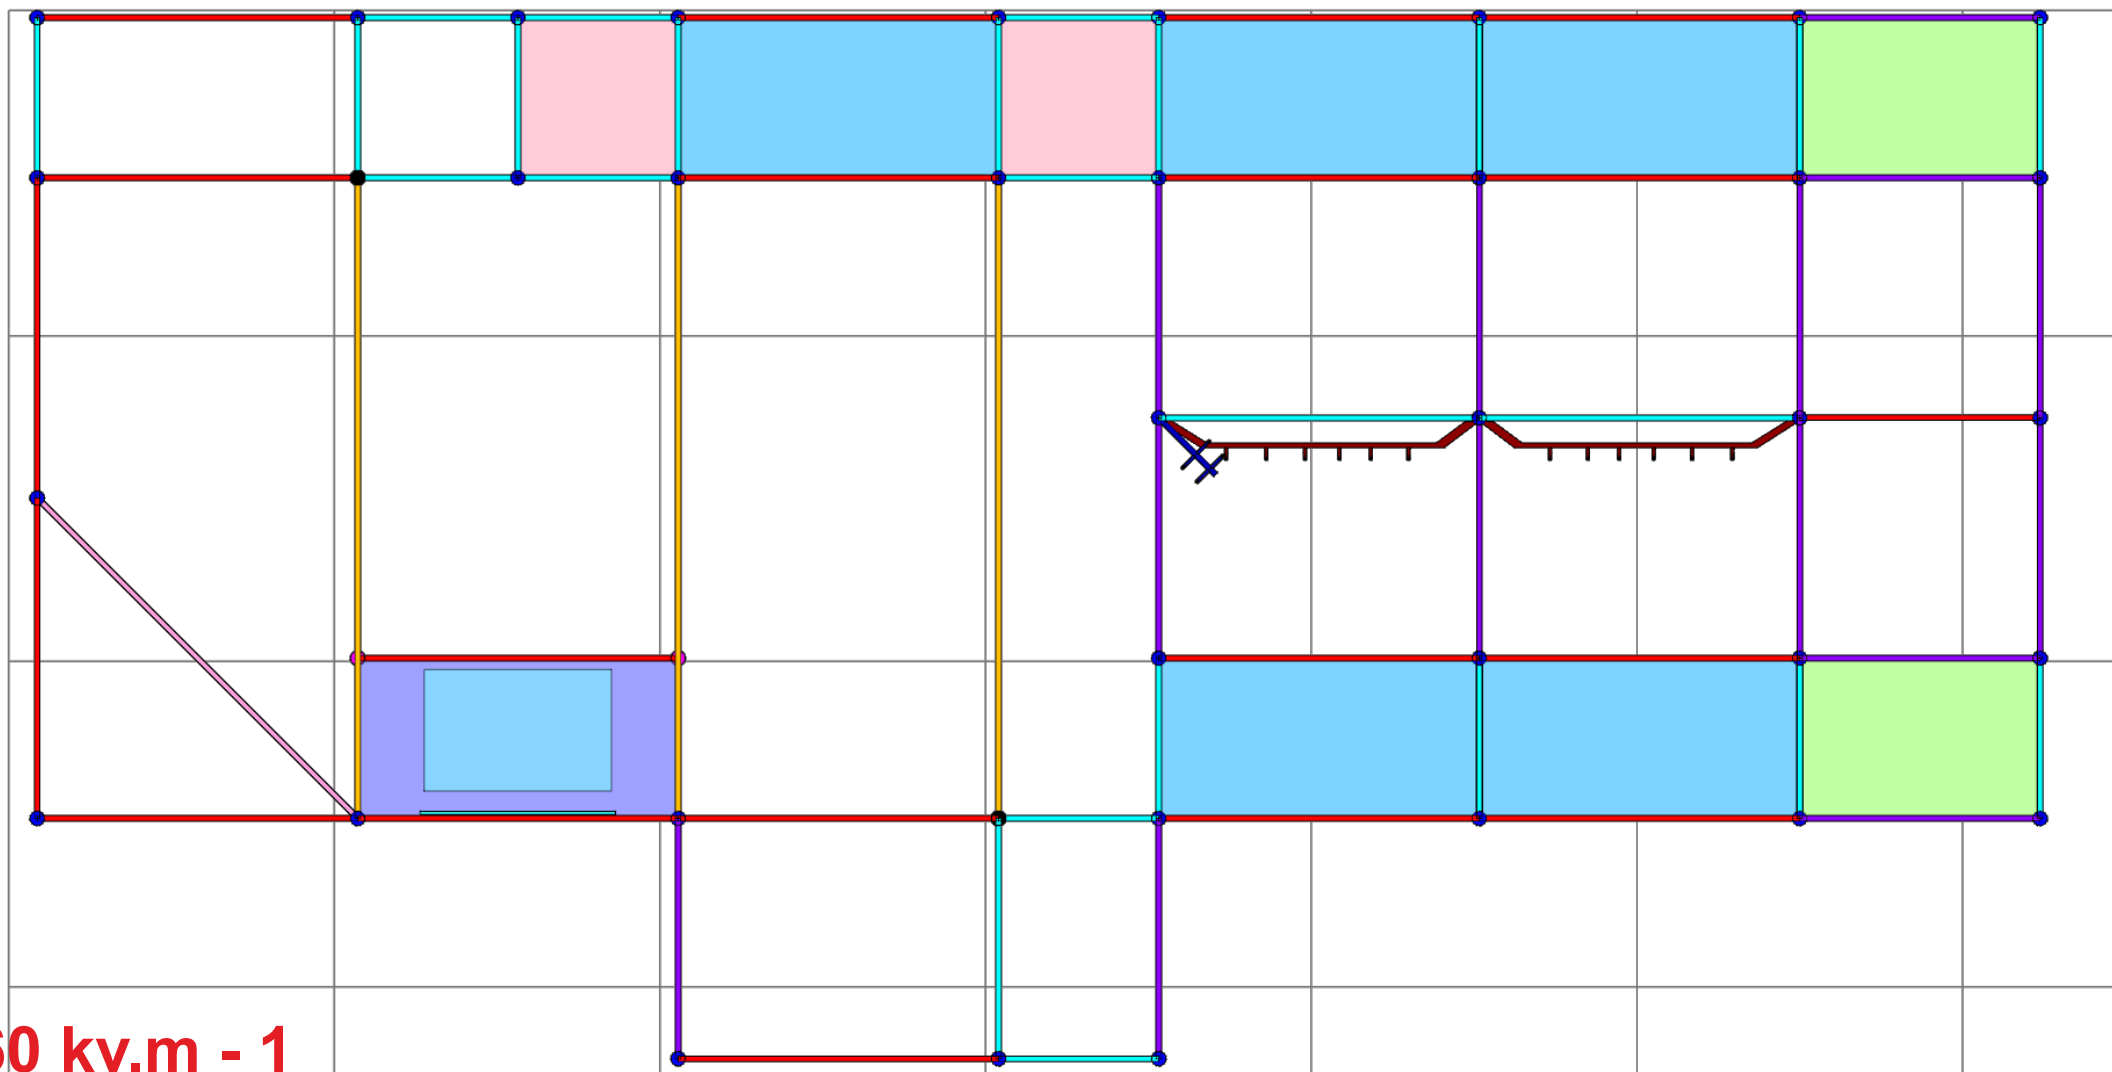

60 kv.m - 1

Metalas:	
Profiliai	Stovai
3/1	4900
2/1	2450
1/1	950
1/1 jstr.	50
3/4	
1/2	
1/4