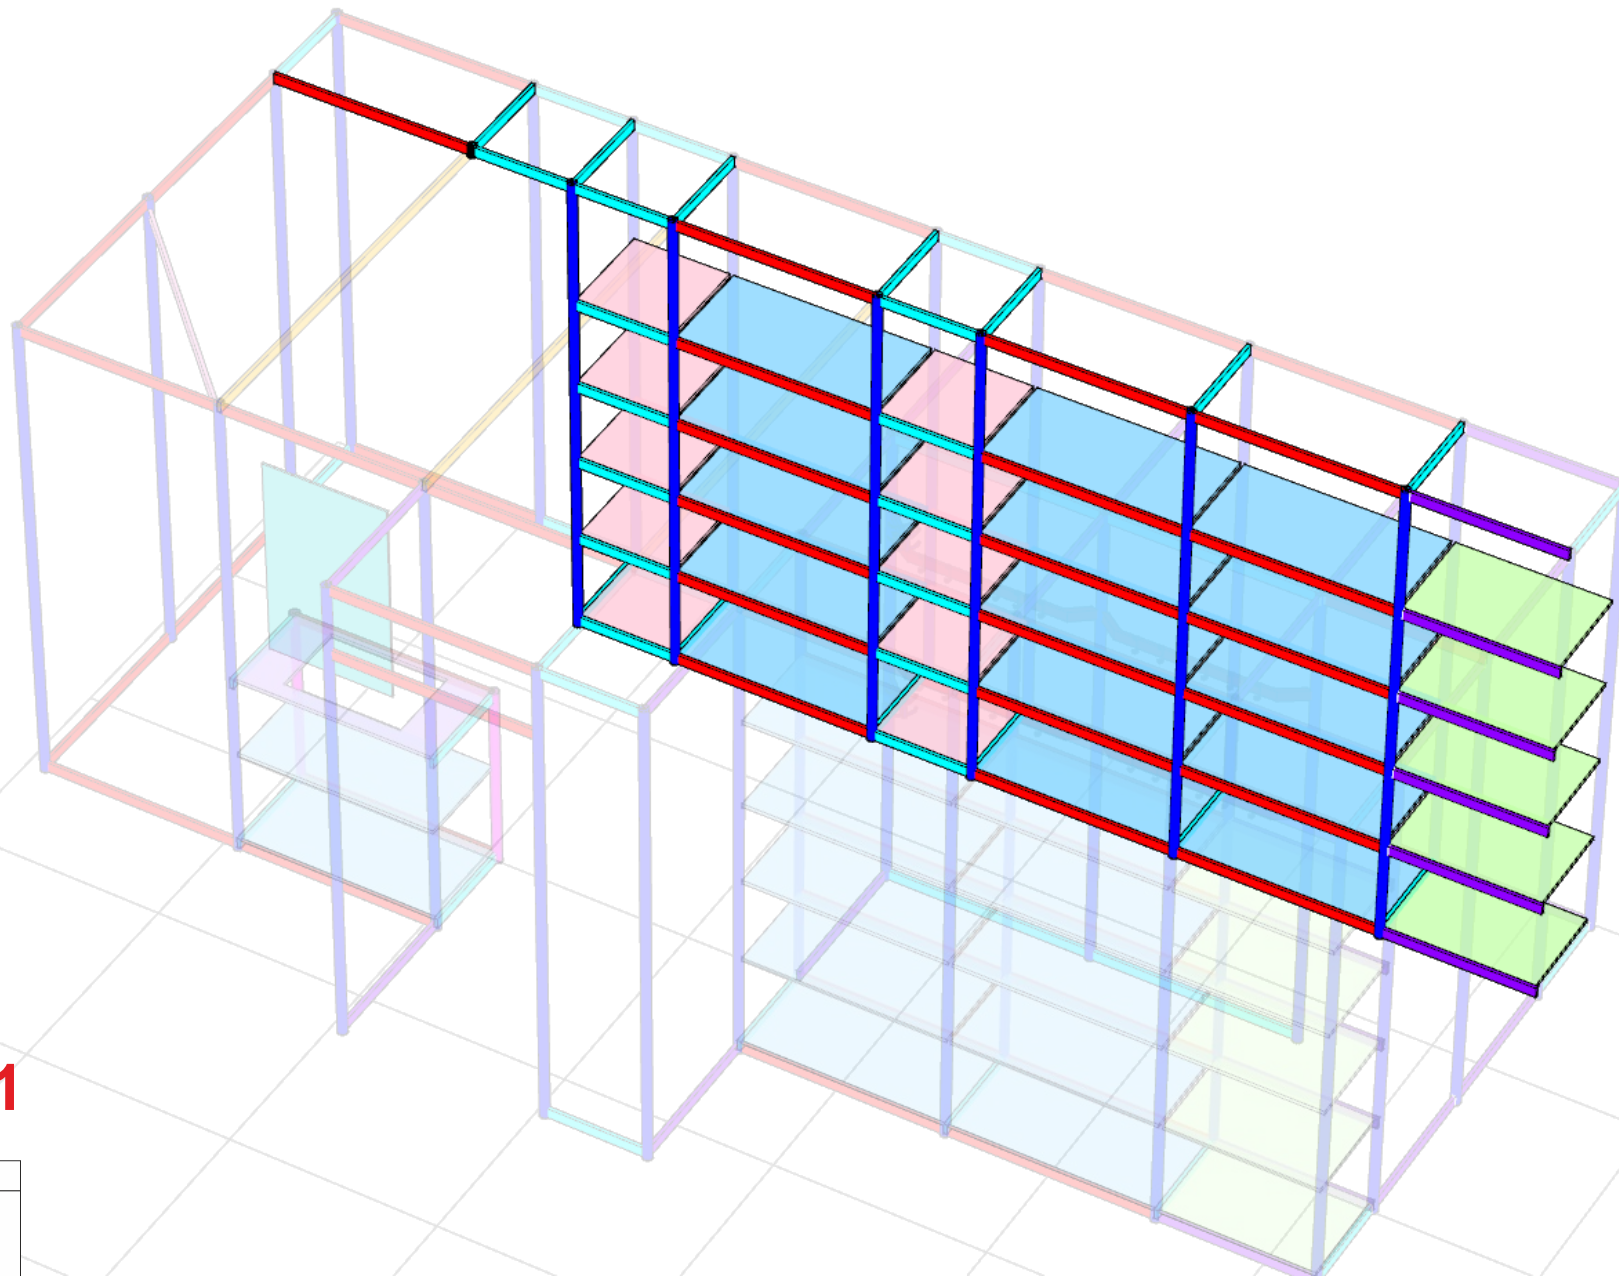

60 kv.m - 1

Metalas:	
Profiliai	Stovai
3/1	4900
2/1	2450
1/1	950
1/1 jstr.	50
3/4	
1/2	
1/4