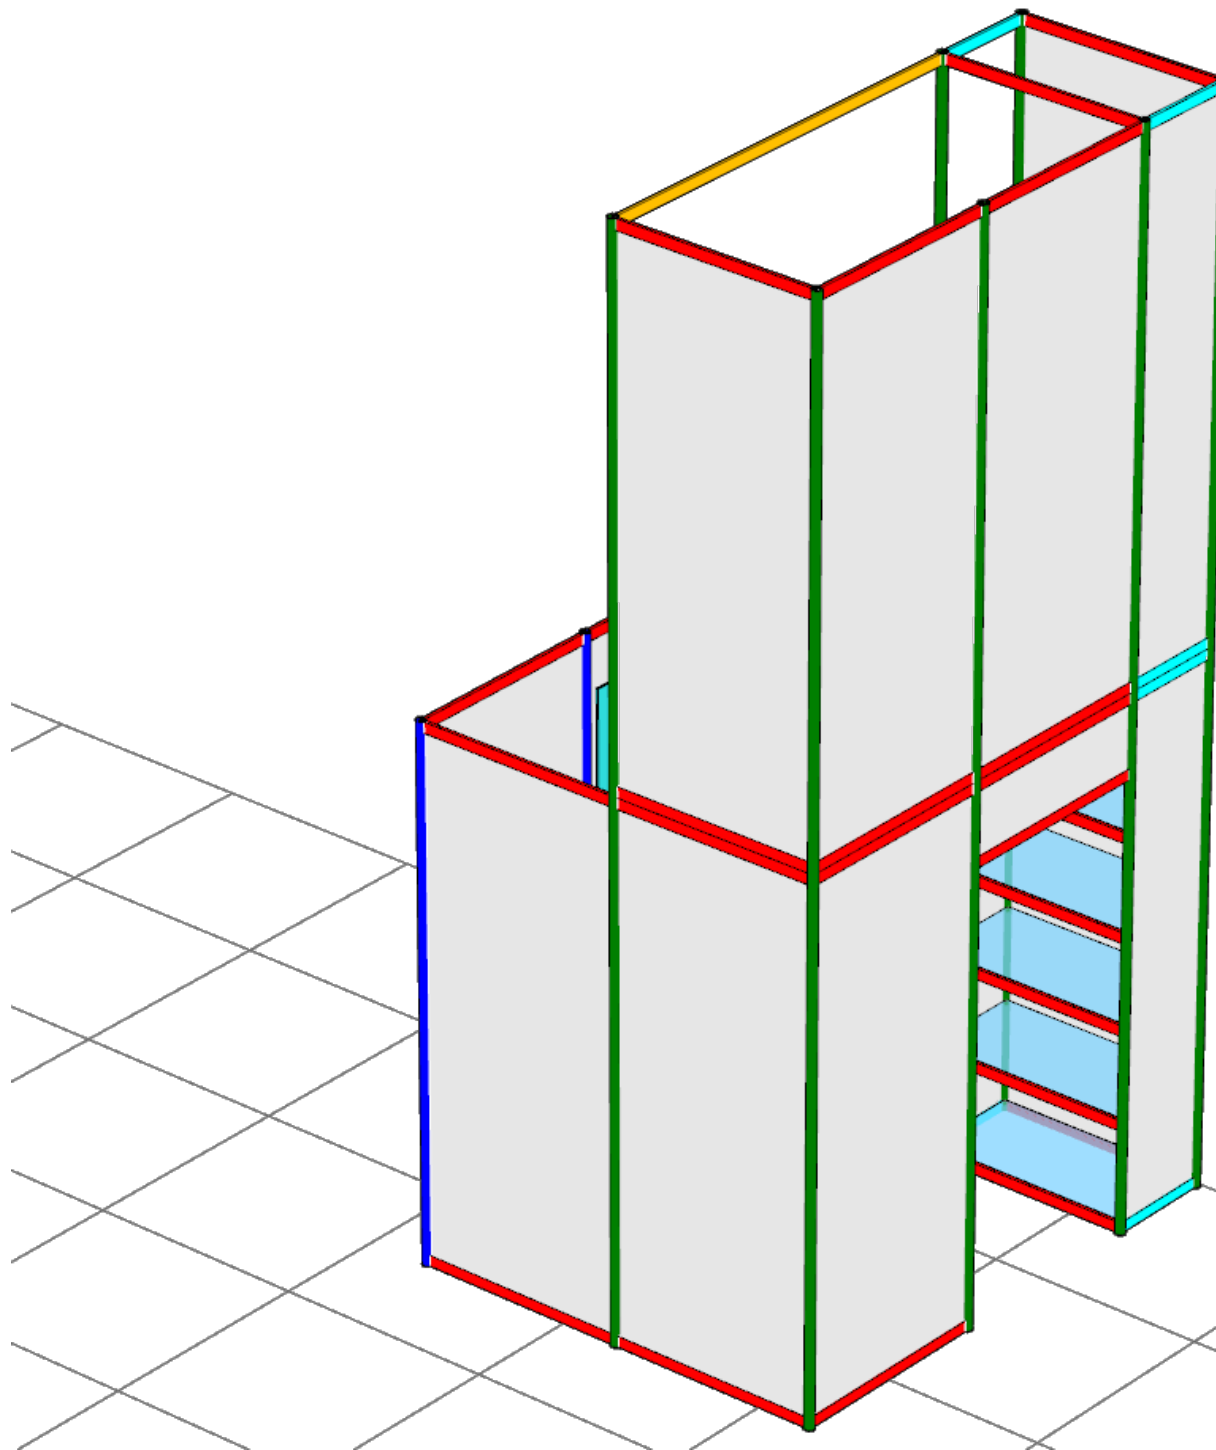

60 kv.m - 2

Metalas:	
Profiliai	Stovai
3/1	4900
2/1	2450
1/1	950
1/1 jstr.	50
3/4	
1/2	
1/4