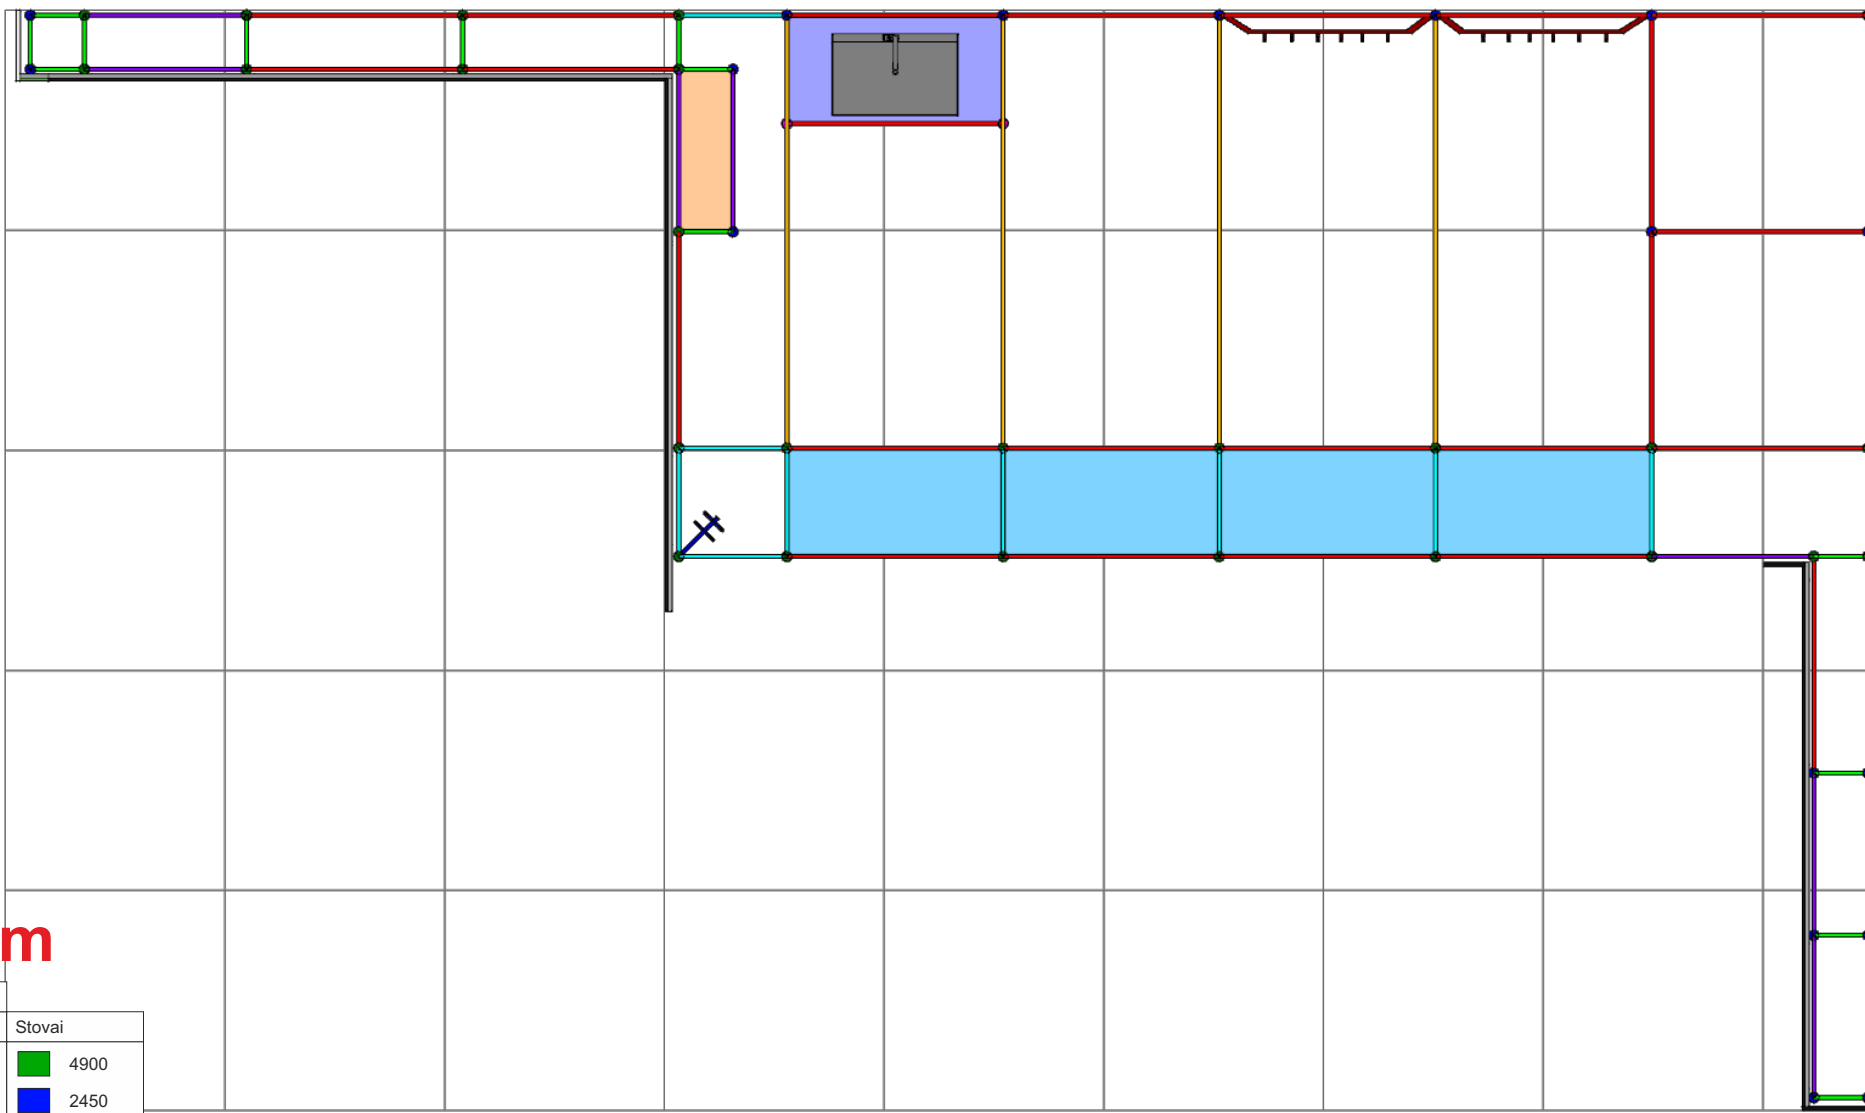

Metalas:	
Profiliai	Stovai
 3/1	 4900
 2/1	 2450
 1/1	 950
 1/1 jstr.	 50
 3/4	
 1/2	
 1/4	

**43 kv.m
APDAILA**

43 kv.m

Metalas:	
Profiliai	Stovai
3/1	4900
2/1	2450
1/1	950
1/1 jstr.	50
3/4	
1/2	
1/4	

43 kv.m