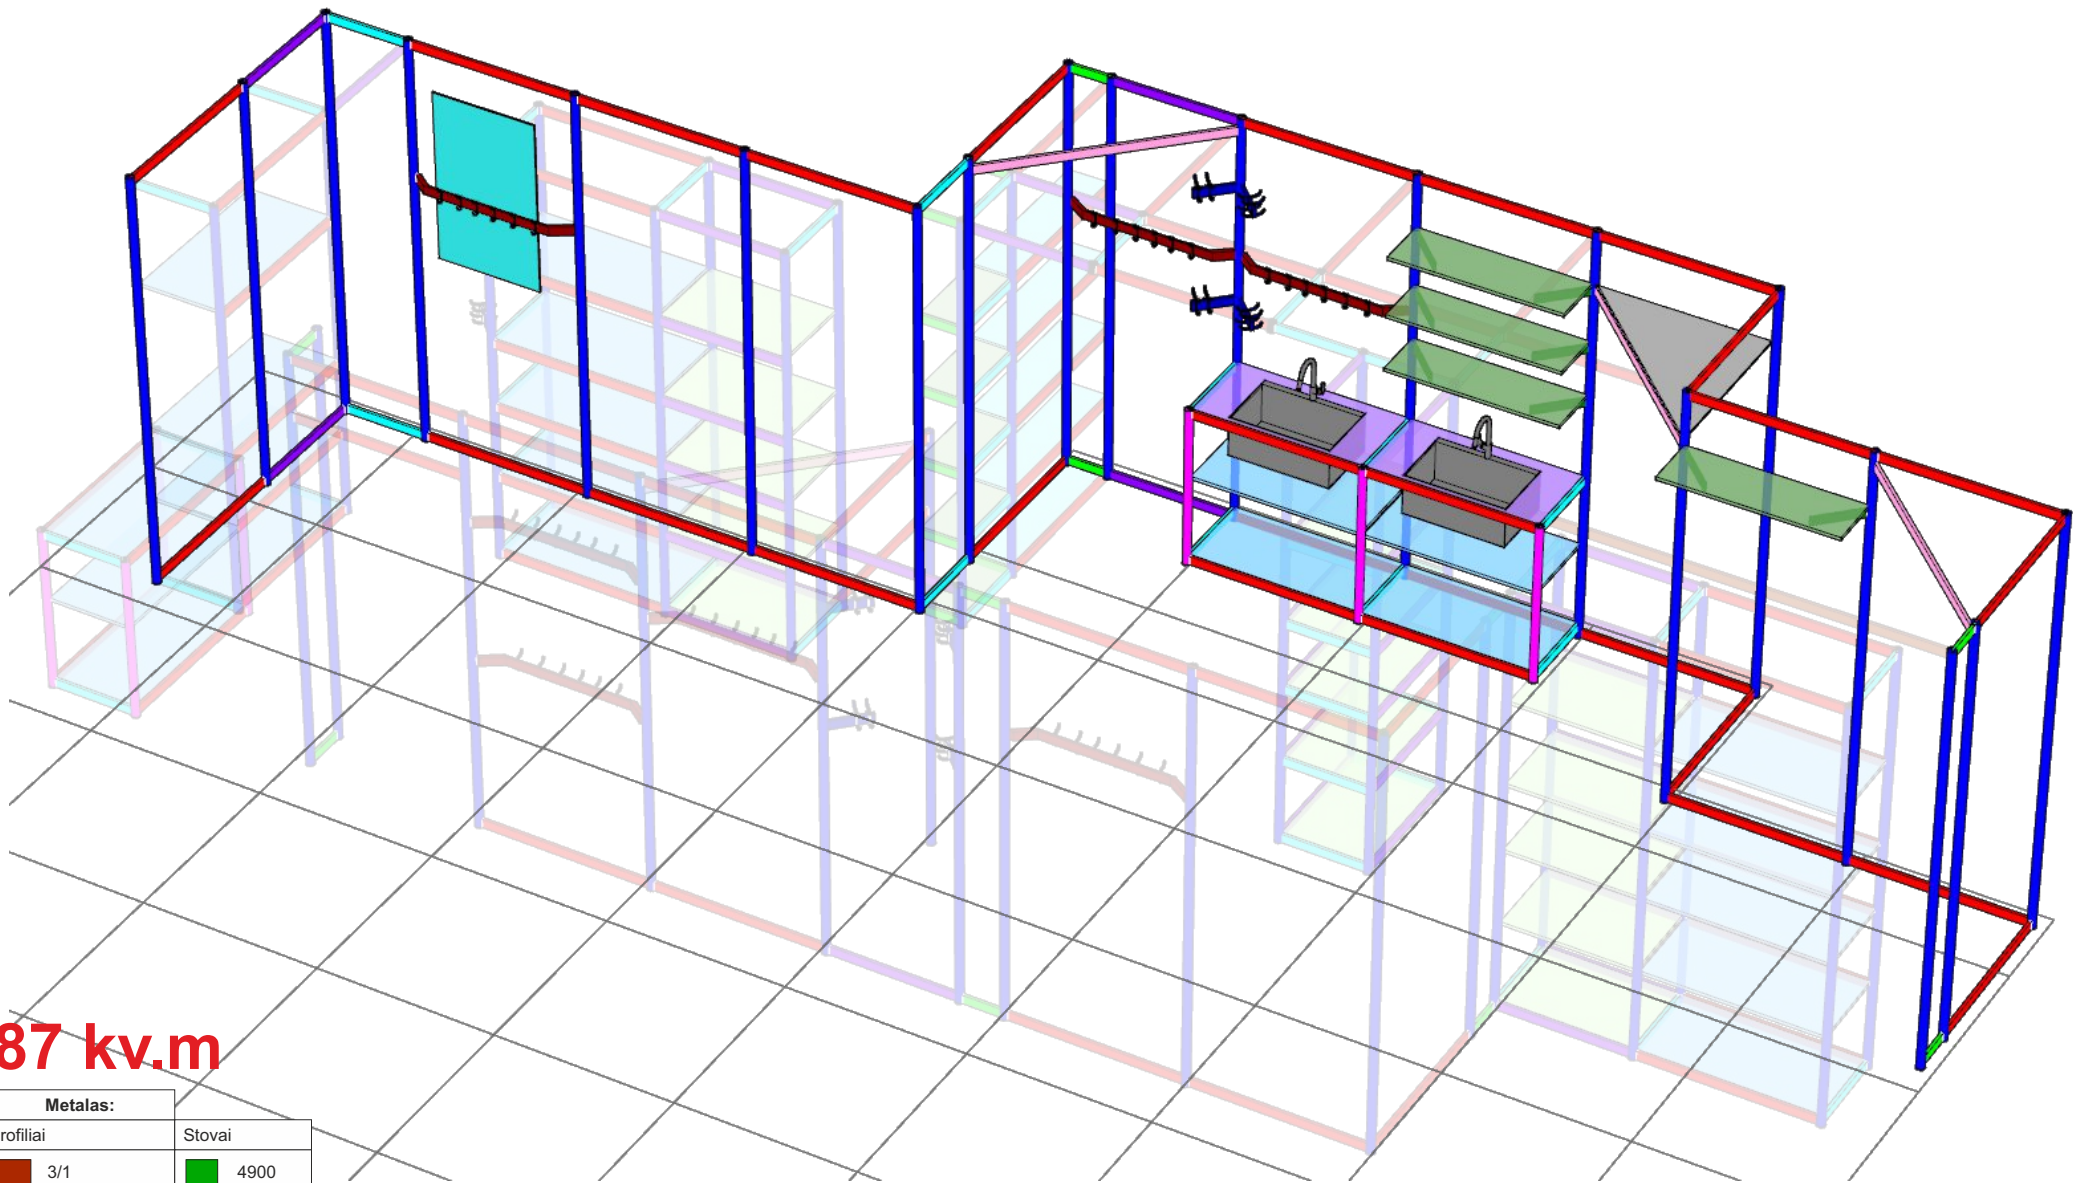

87 kv.m

Metalas:	
Profiliai	Stovai
3/1	4900
2/1	2450
1/1	950
1/1 jstr.	50
3/4	
1/2	
1/4