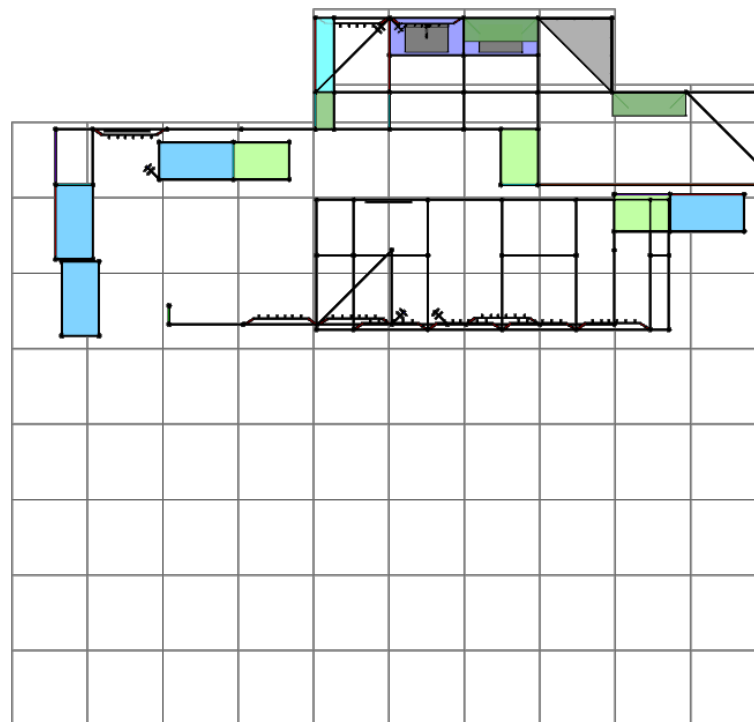

43 kv.m

87 kv.m

60 kv.m

43 kv.m

Metalas:	
Profiliai	Stovai
 3/1	 4900
 2/1	 2450
 1/1	 950
 1/1 jstr.	 50
 3/4	
 1/2	
 1/4	

43 kv.m

Metalas:	
Profiliai	Stovai
 3/1	 4900
 2/1	 2450
 1/1	 950
 1/1 jstr.	 50
 3/4	
 1/2	
 1/4	

43 kv.m

Metalas:	
Profiliai	Stovai
 3/1	 4900
 2/1	 2450
 1/1	 950
 1/1 jstr.	 50
 3/4	
 1/2	
 1/4	

43 kv.m

Metalas:	
Profiliai	Stovai
 3/1	 4900
 2/1	 2450
 1/1	 950
 1/1 jstr.	 50
 3/4	
 1/2	
 1/4	

43 kv.m