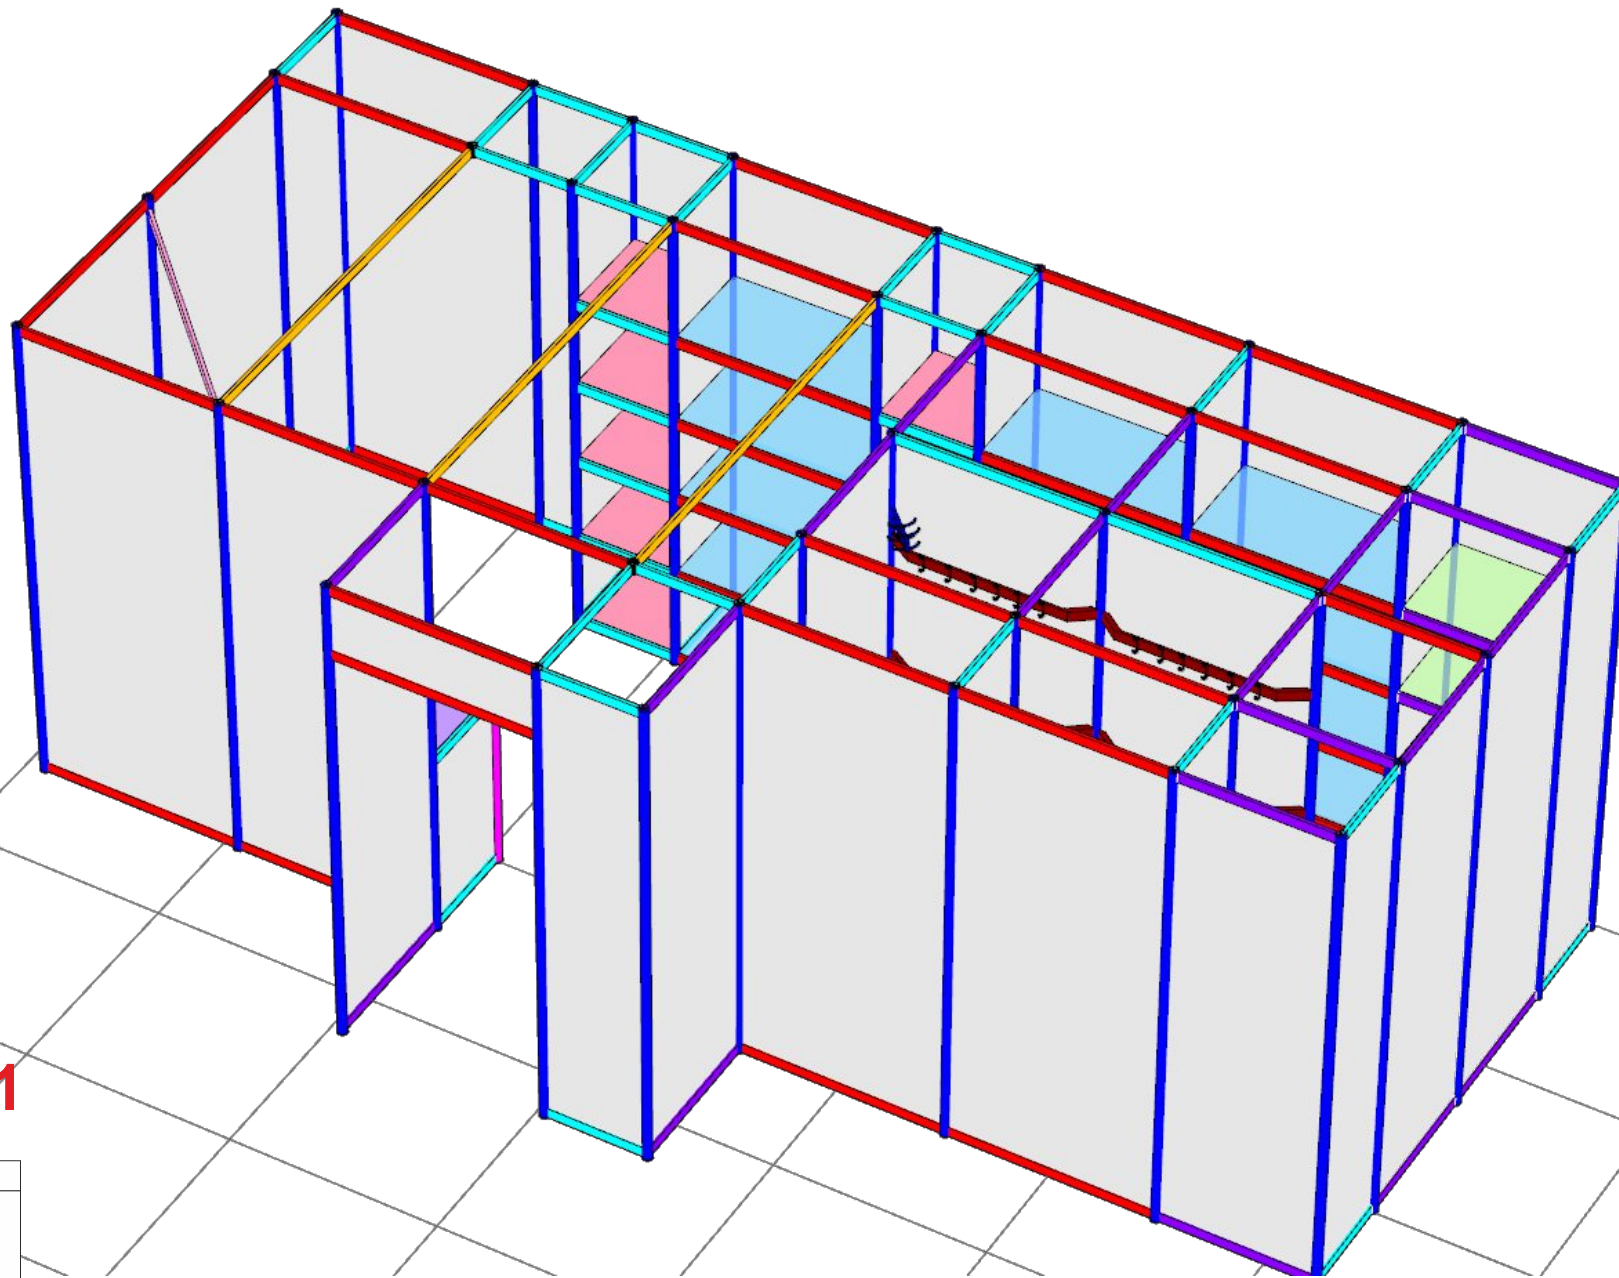

60 kv.m - 1

Metalas:	
Profiliai	Stovai
3/1	4900
2/1	2450
1/1	950
1/1 jstr.	50
3/4	
1/2	
1/4