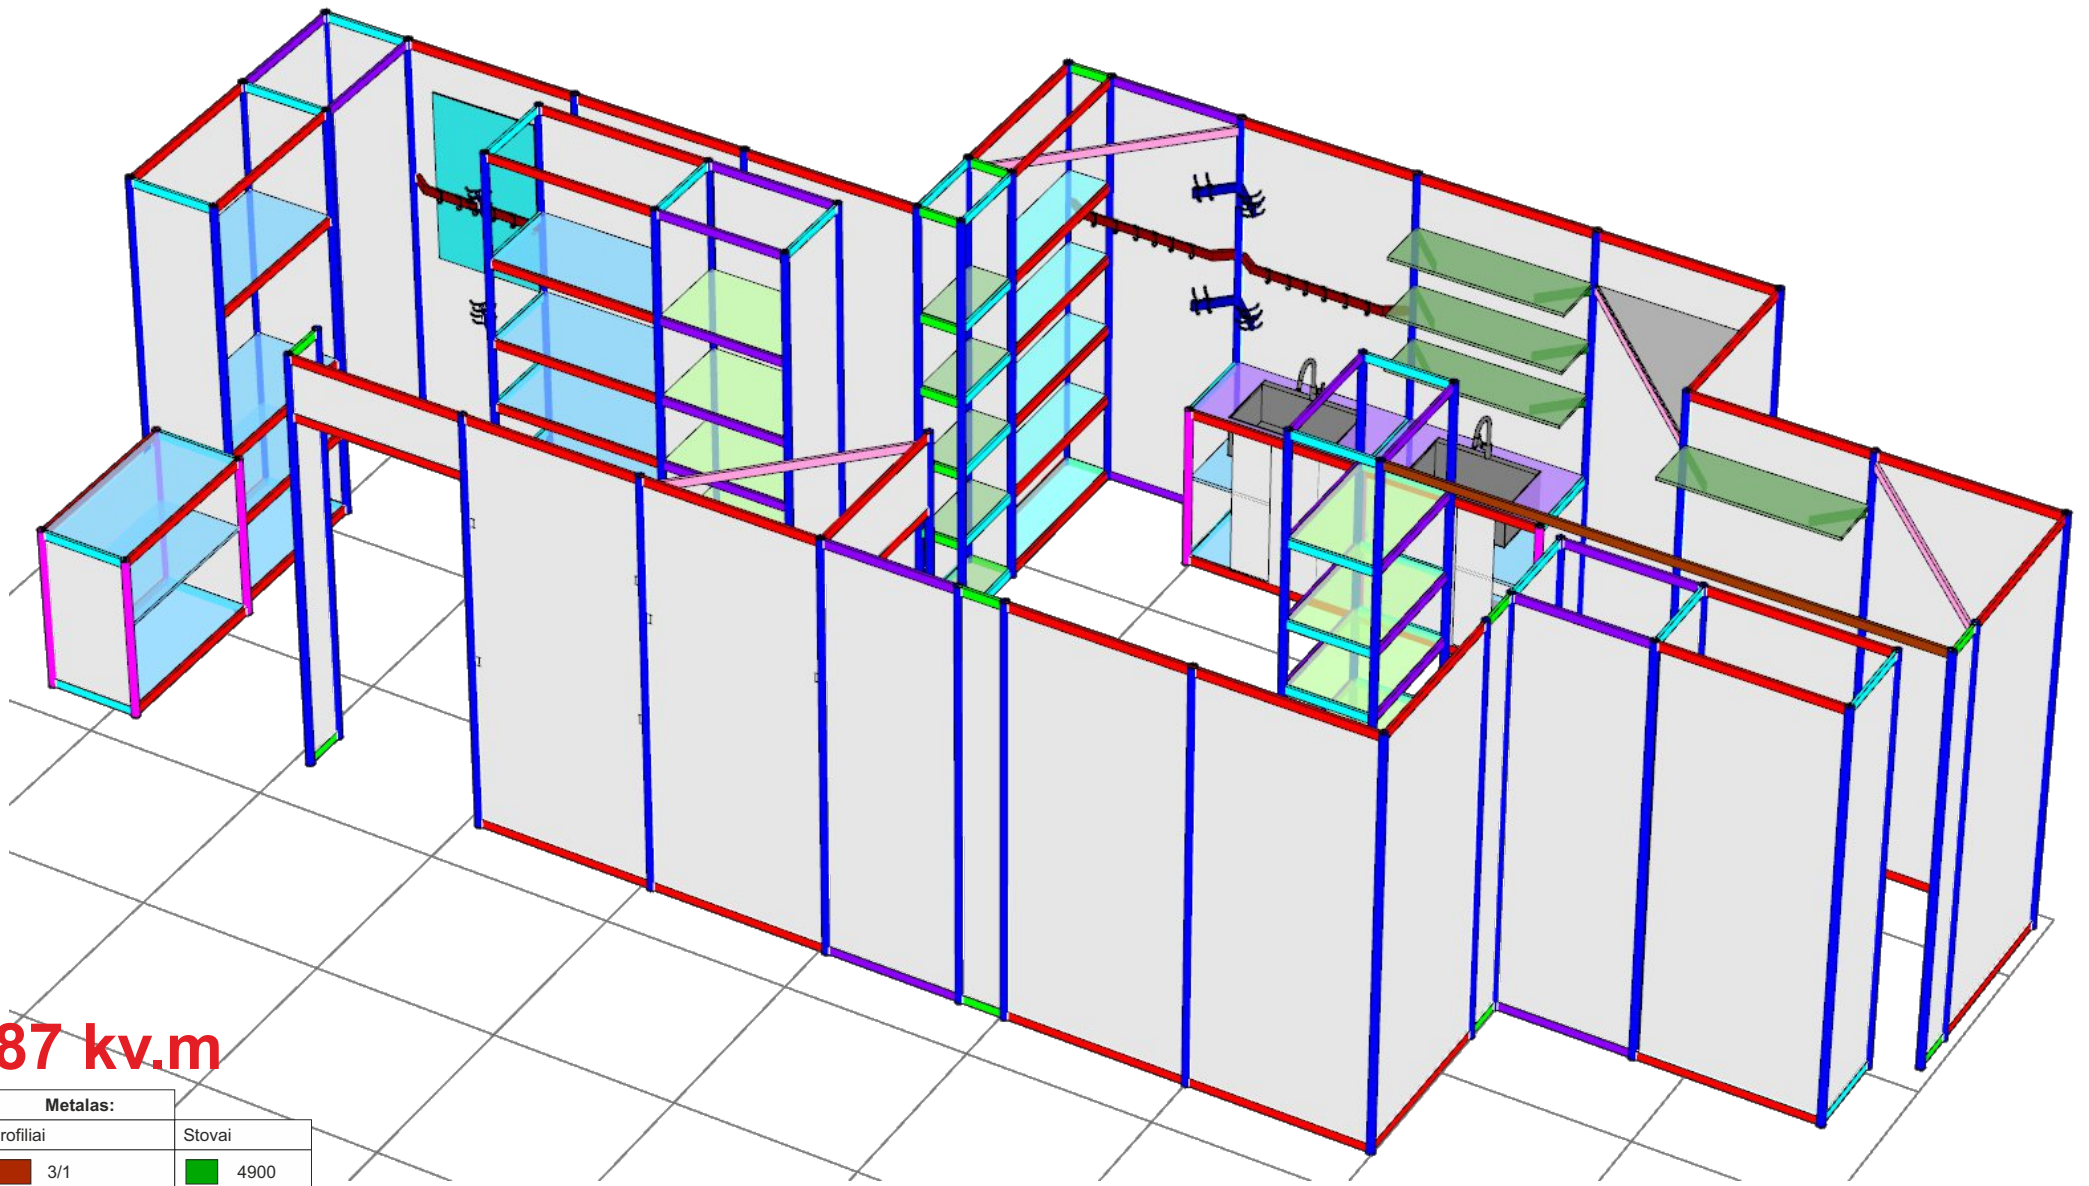

Metalas:	
Profiliai	Stovai
3/1	4900
2/1	2450
1/1	950
1/1 jstr.	50
3/4	
1/2	
1/4	

DARBO KAB.

Metalas:	
Profiliai	Stovai
 3/1	 4900
 2/1	 2450
 1/1	 950
 1/1 jstr.	 50
 3/4	
 1/2	
 1/4	

DARBO KAB.

Metalas:	
Profiliai	Stovai
 3/1	 4900
 2/1	 2450
 1/1	 950
 1/1 jstr.	 50
 3/4	
 1/2	
 1/4	