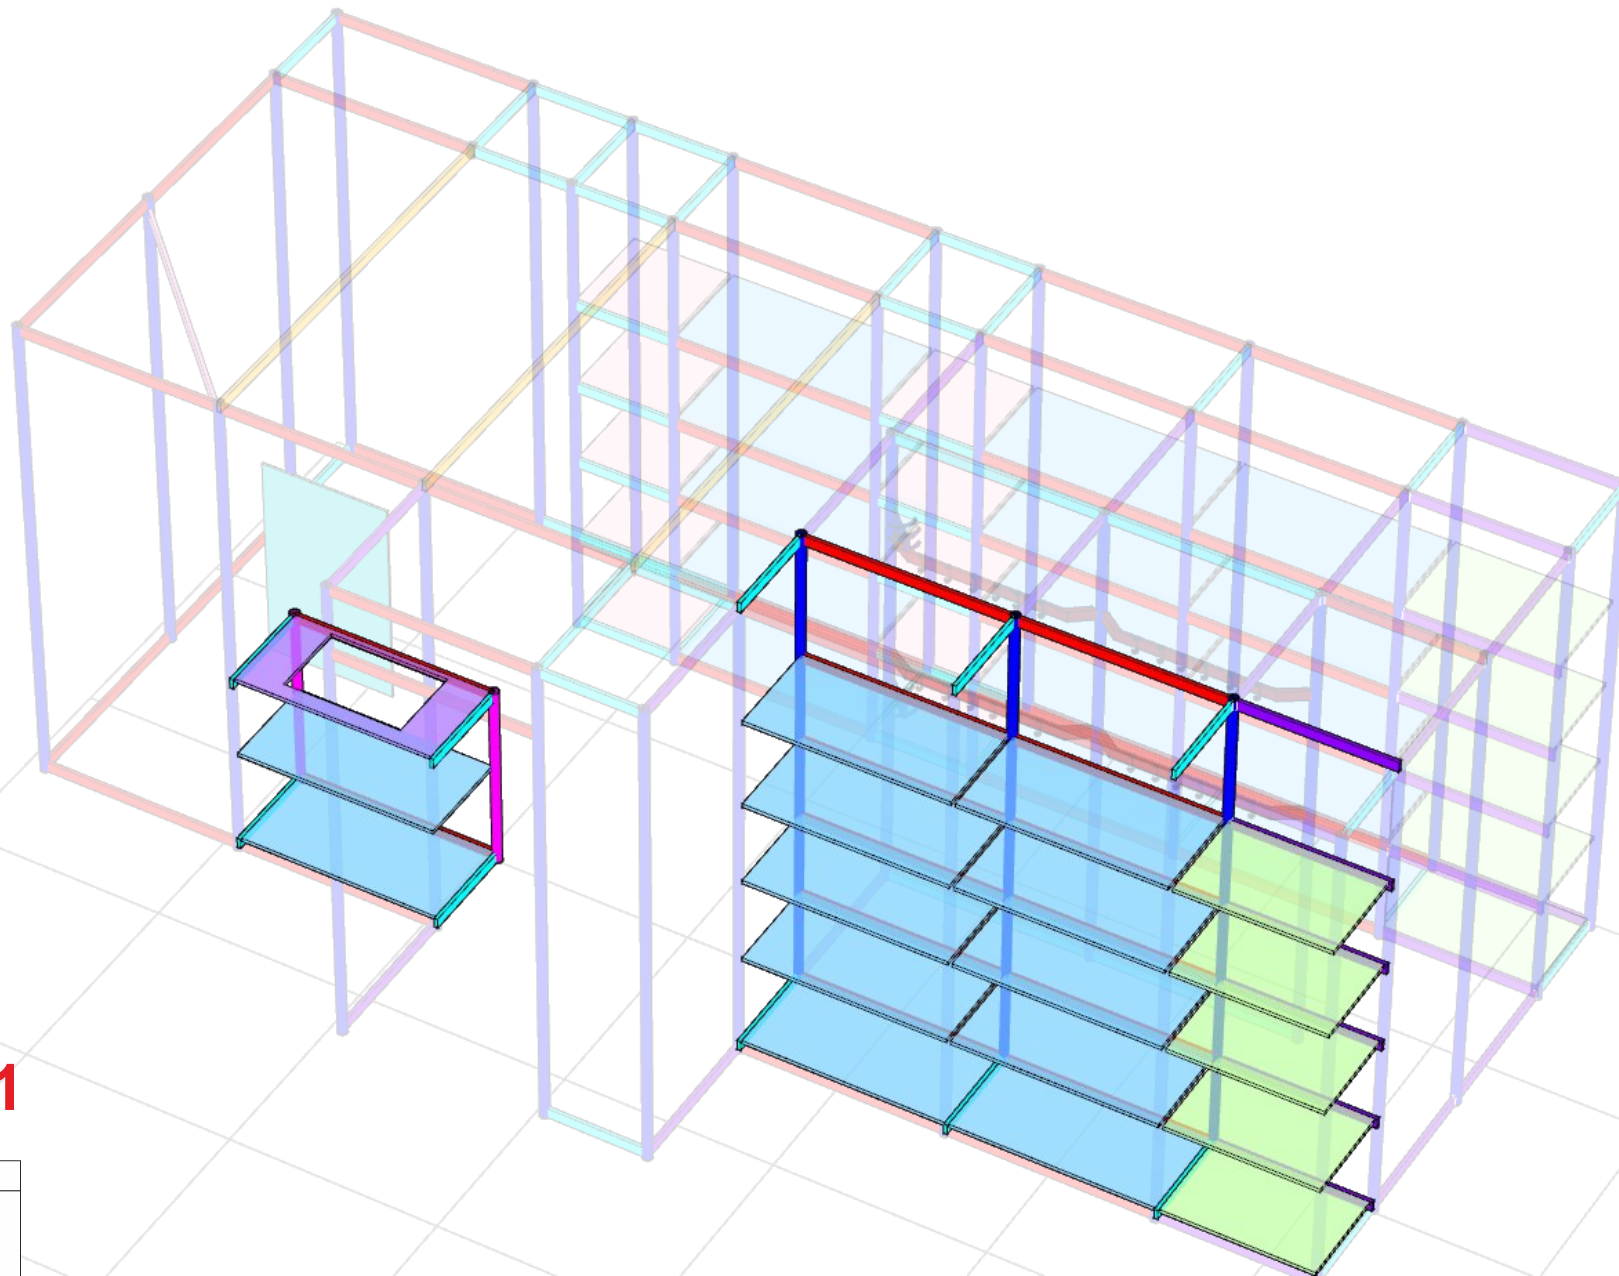

60 kv.m - 1

Metalas:	
Profiliai	Stovai
3/1	4900
2/1	2450
1/1	950
1/1 jstr.	50
3/4	
1/2	
1/4