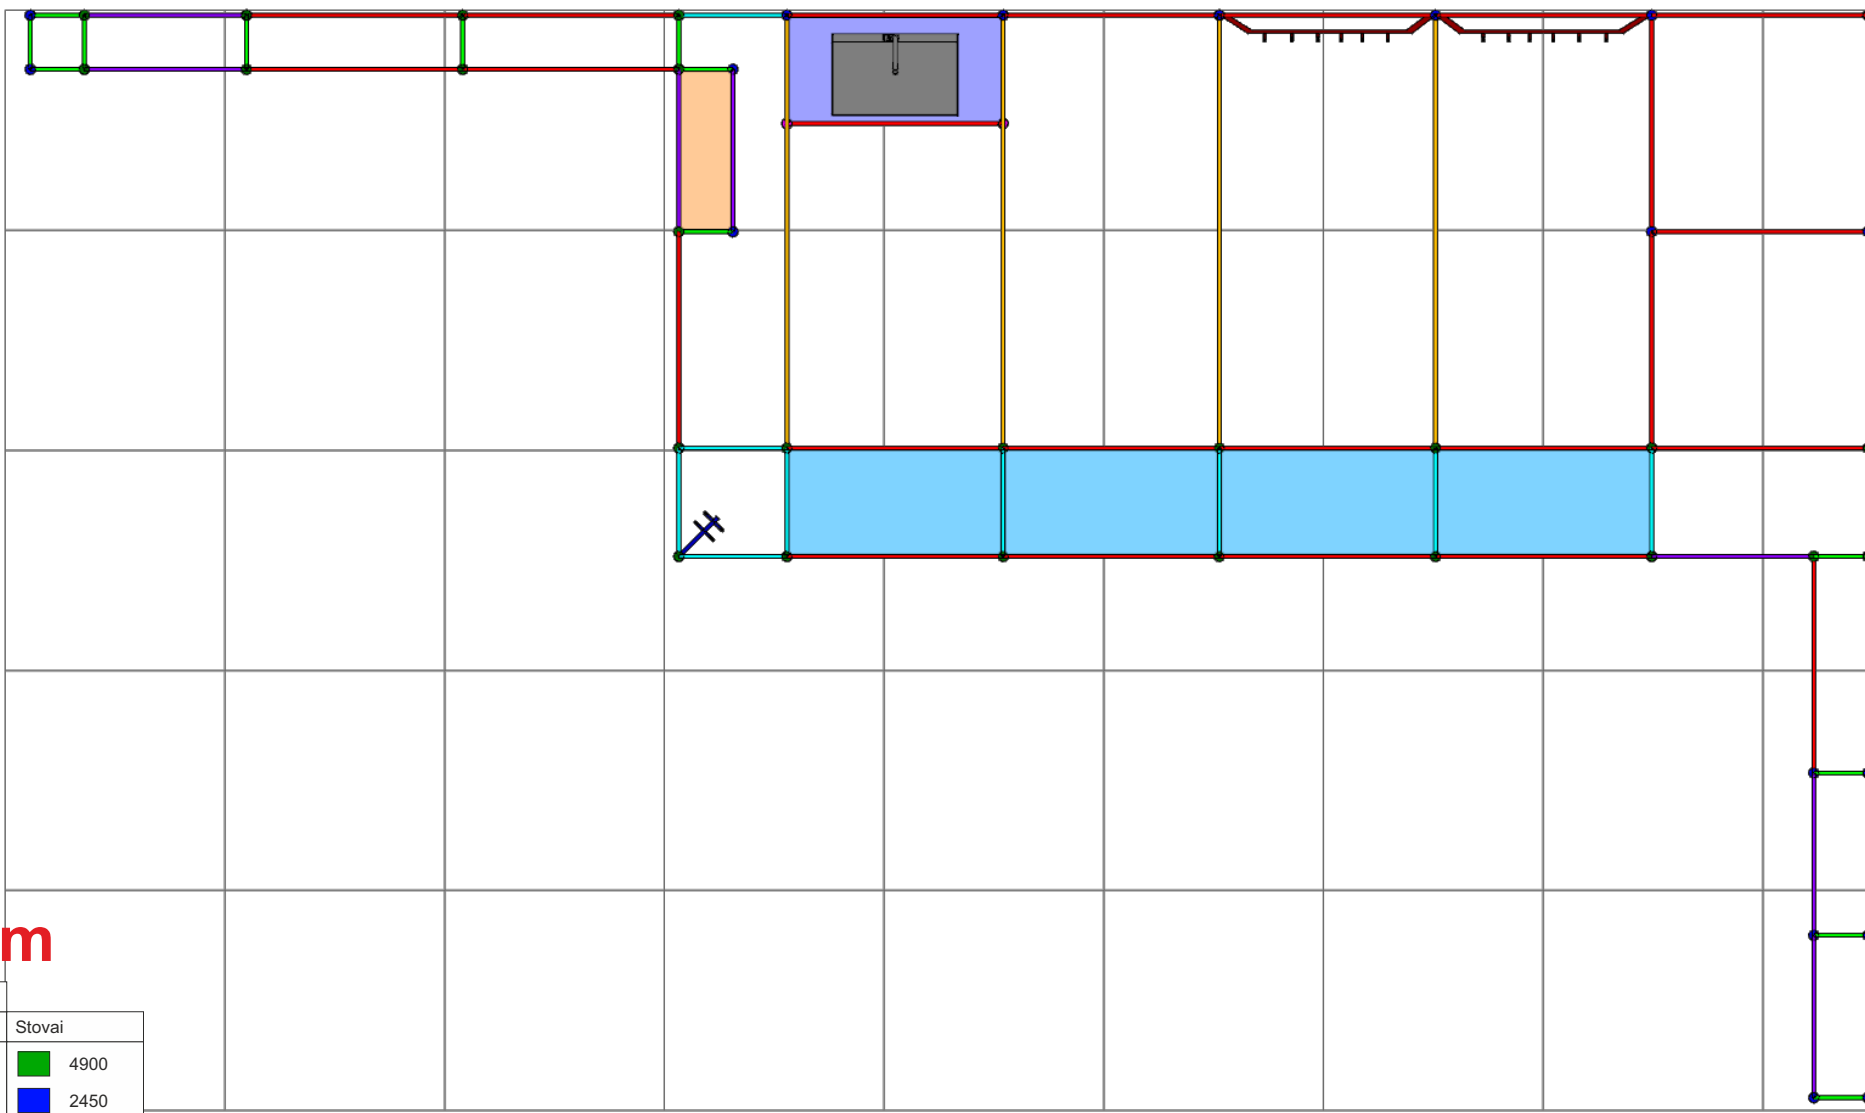

43 kv.m

Metalas:	
Profiliai	Stovai
3/1	4900
2/1	2450
1/1	950
1/1 jstr.	50
3/4	
1/2	
1/4