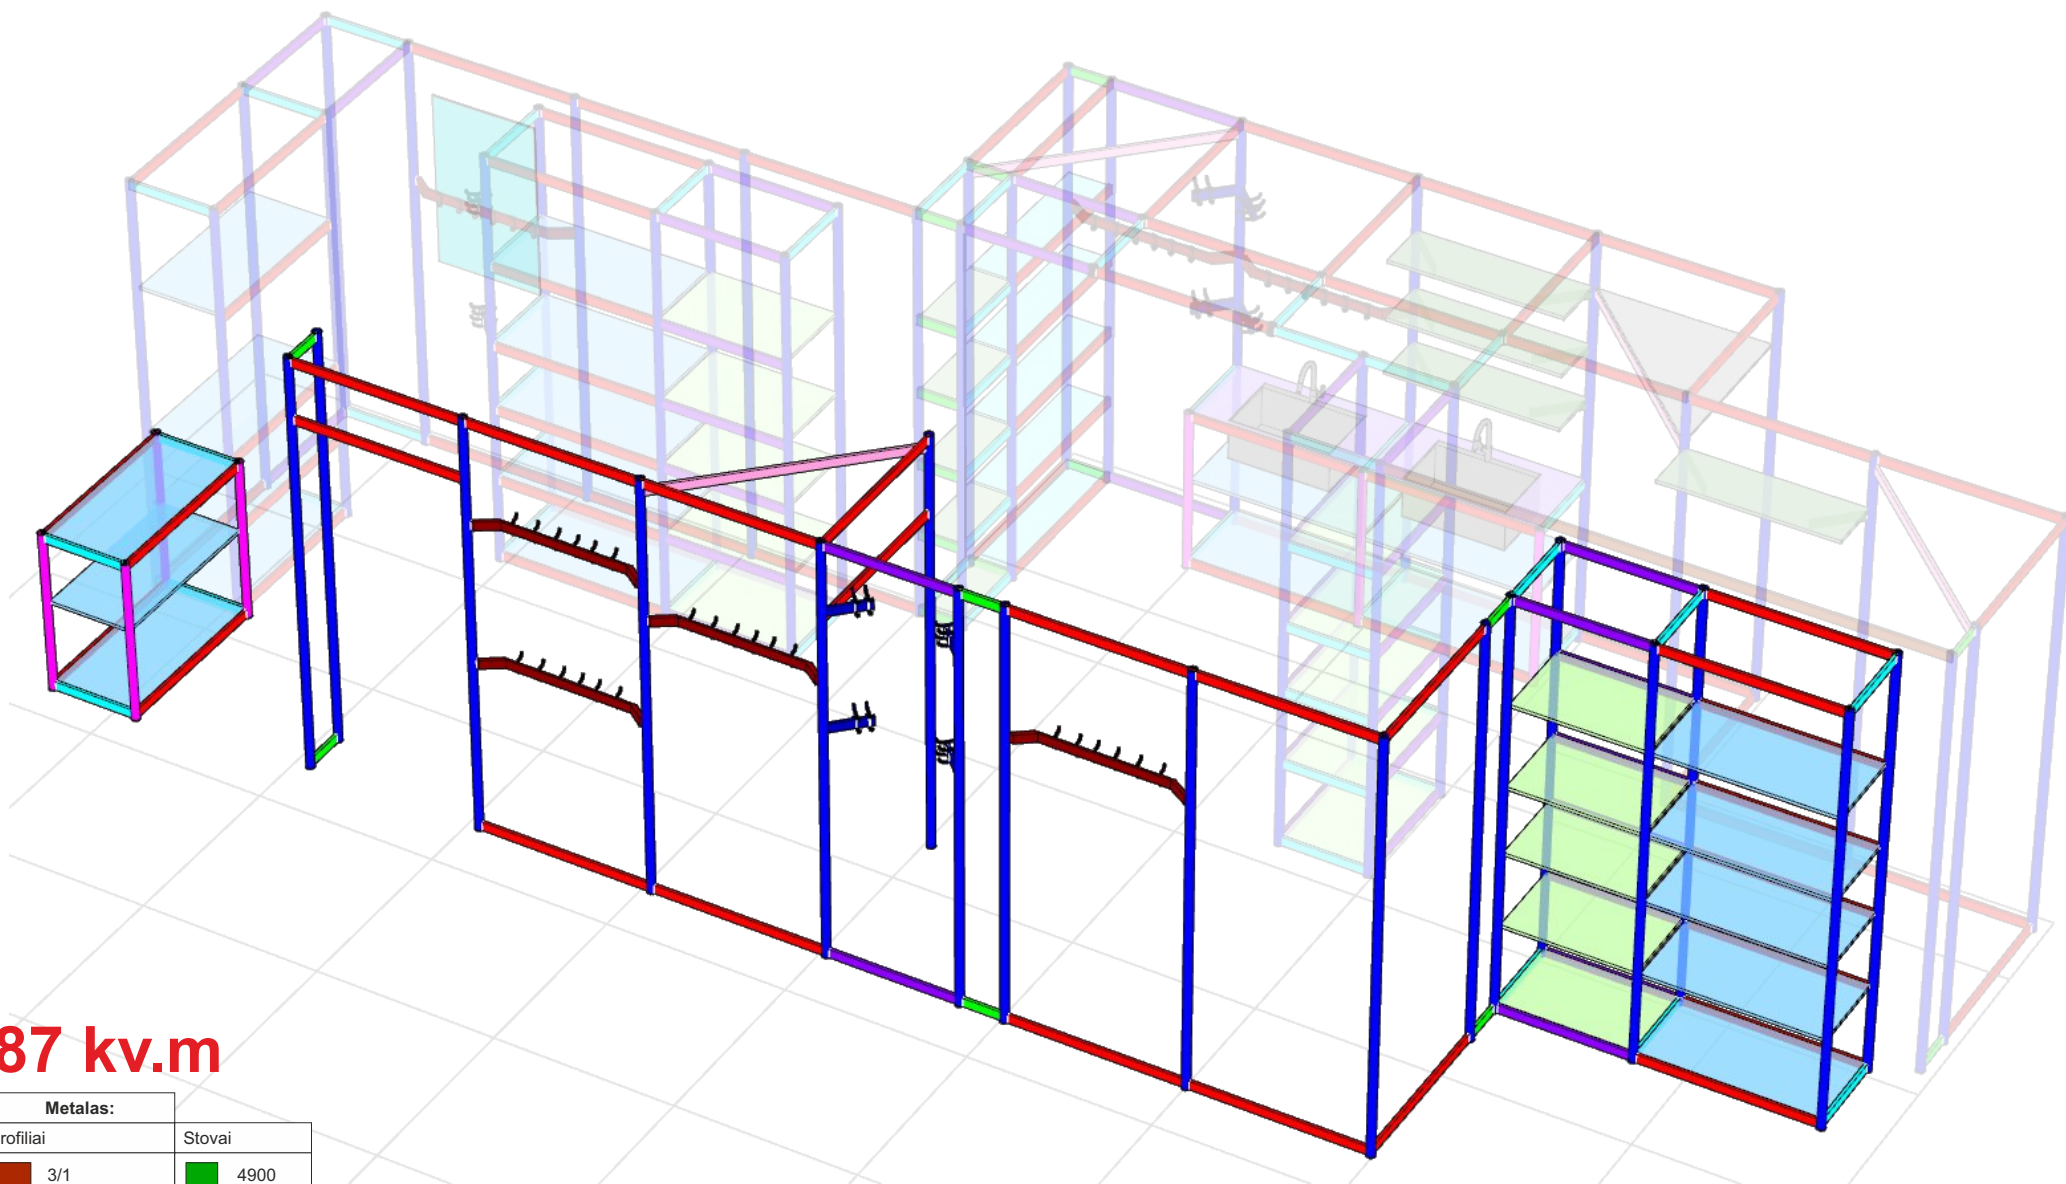

87 kv.m

Metalas:	
Profiliai	Stovai
3/1	4900
2/1	2450
1/1	950
1/1 jstr.	50
3/4	
1/2	
1/4