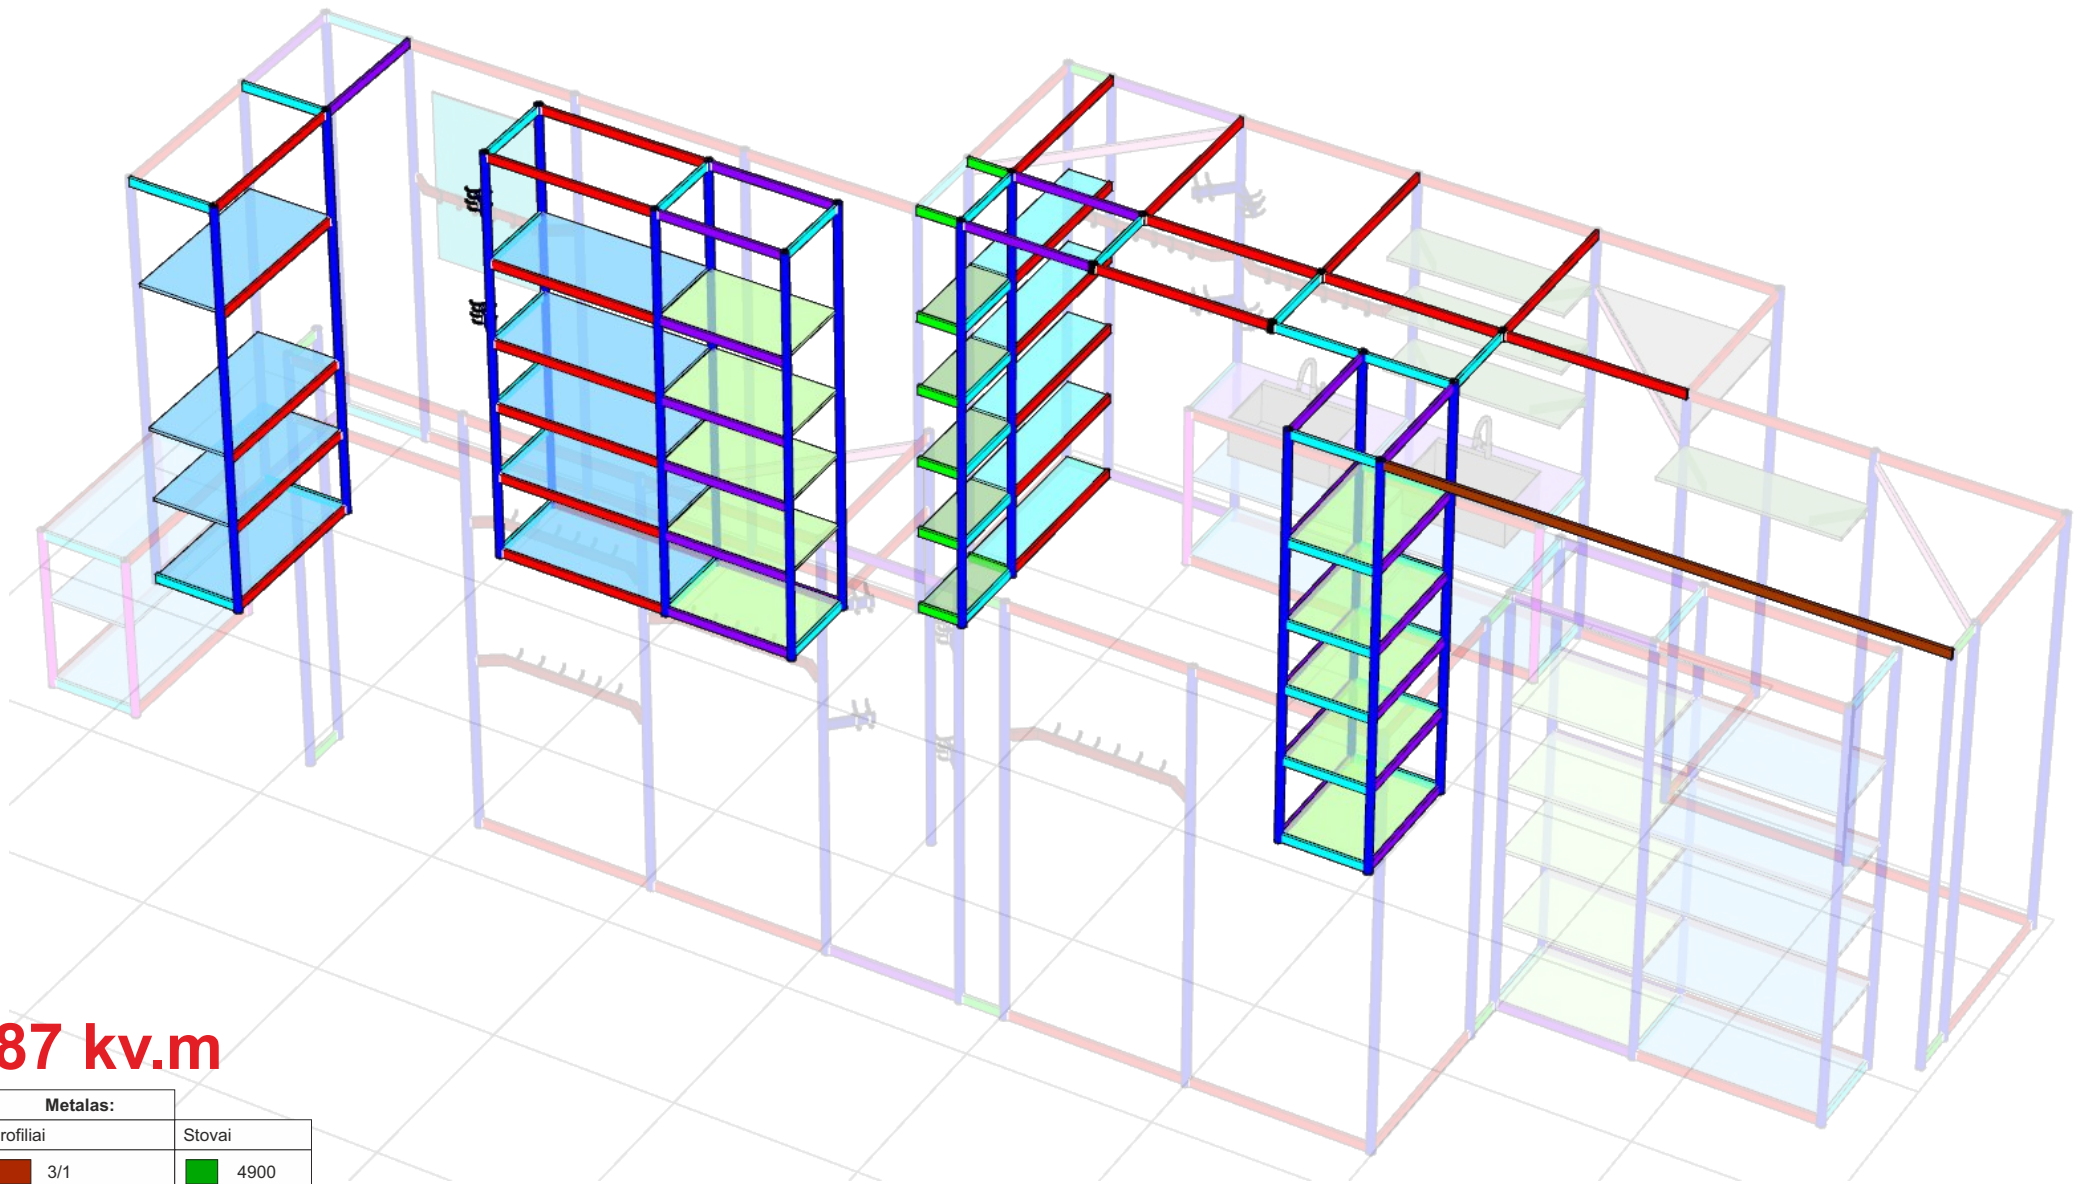

87 kv.m

Metalas:	
Profiliai	Stovai
3/1	4900
2/1	2450
1/1	950
1/1 jstr.	50
3/4	
1/2	
1/4