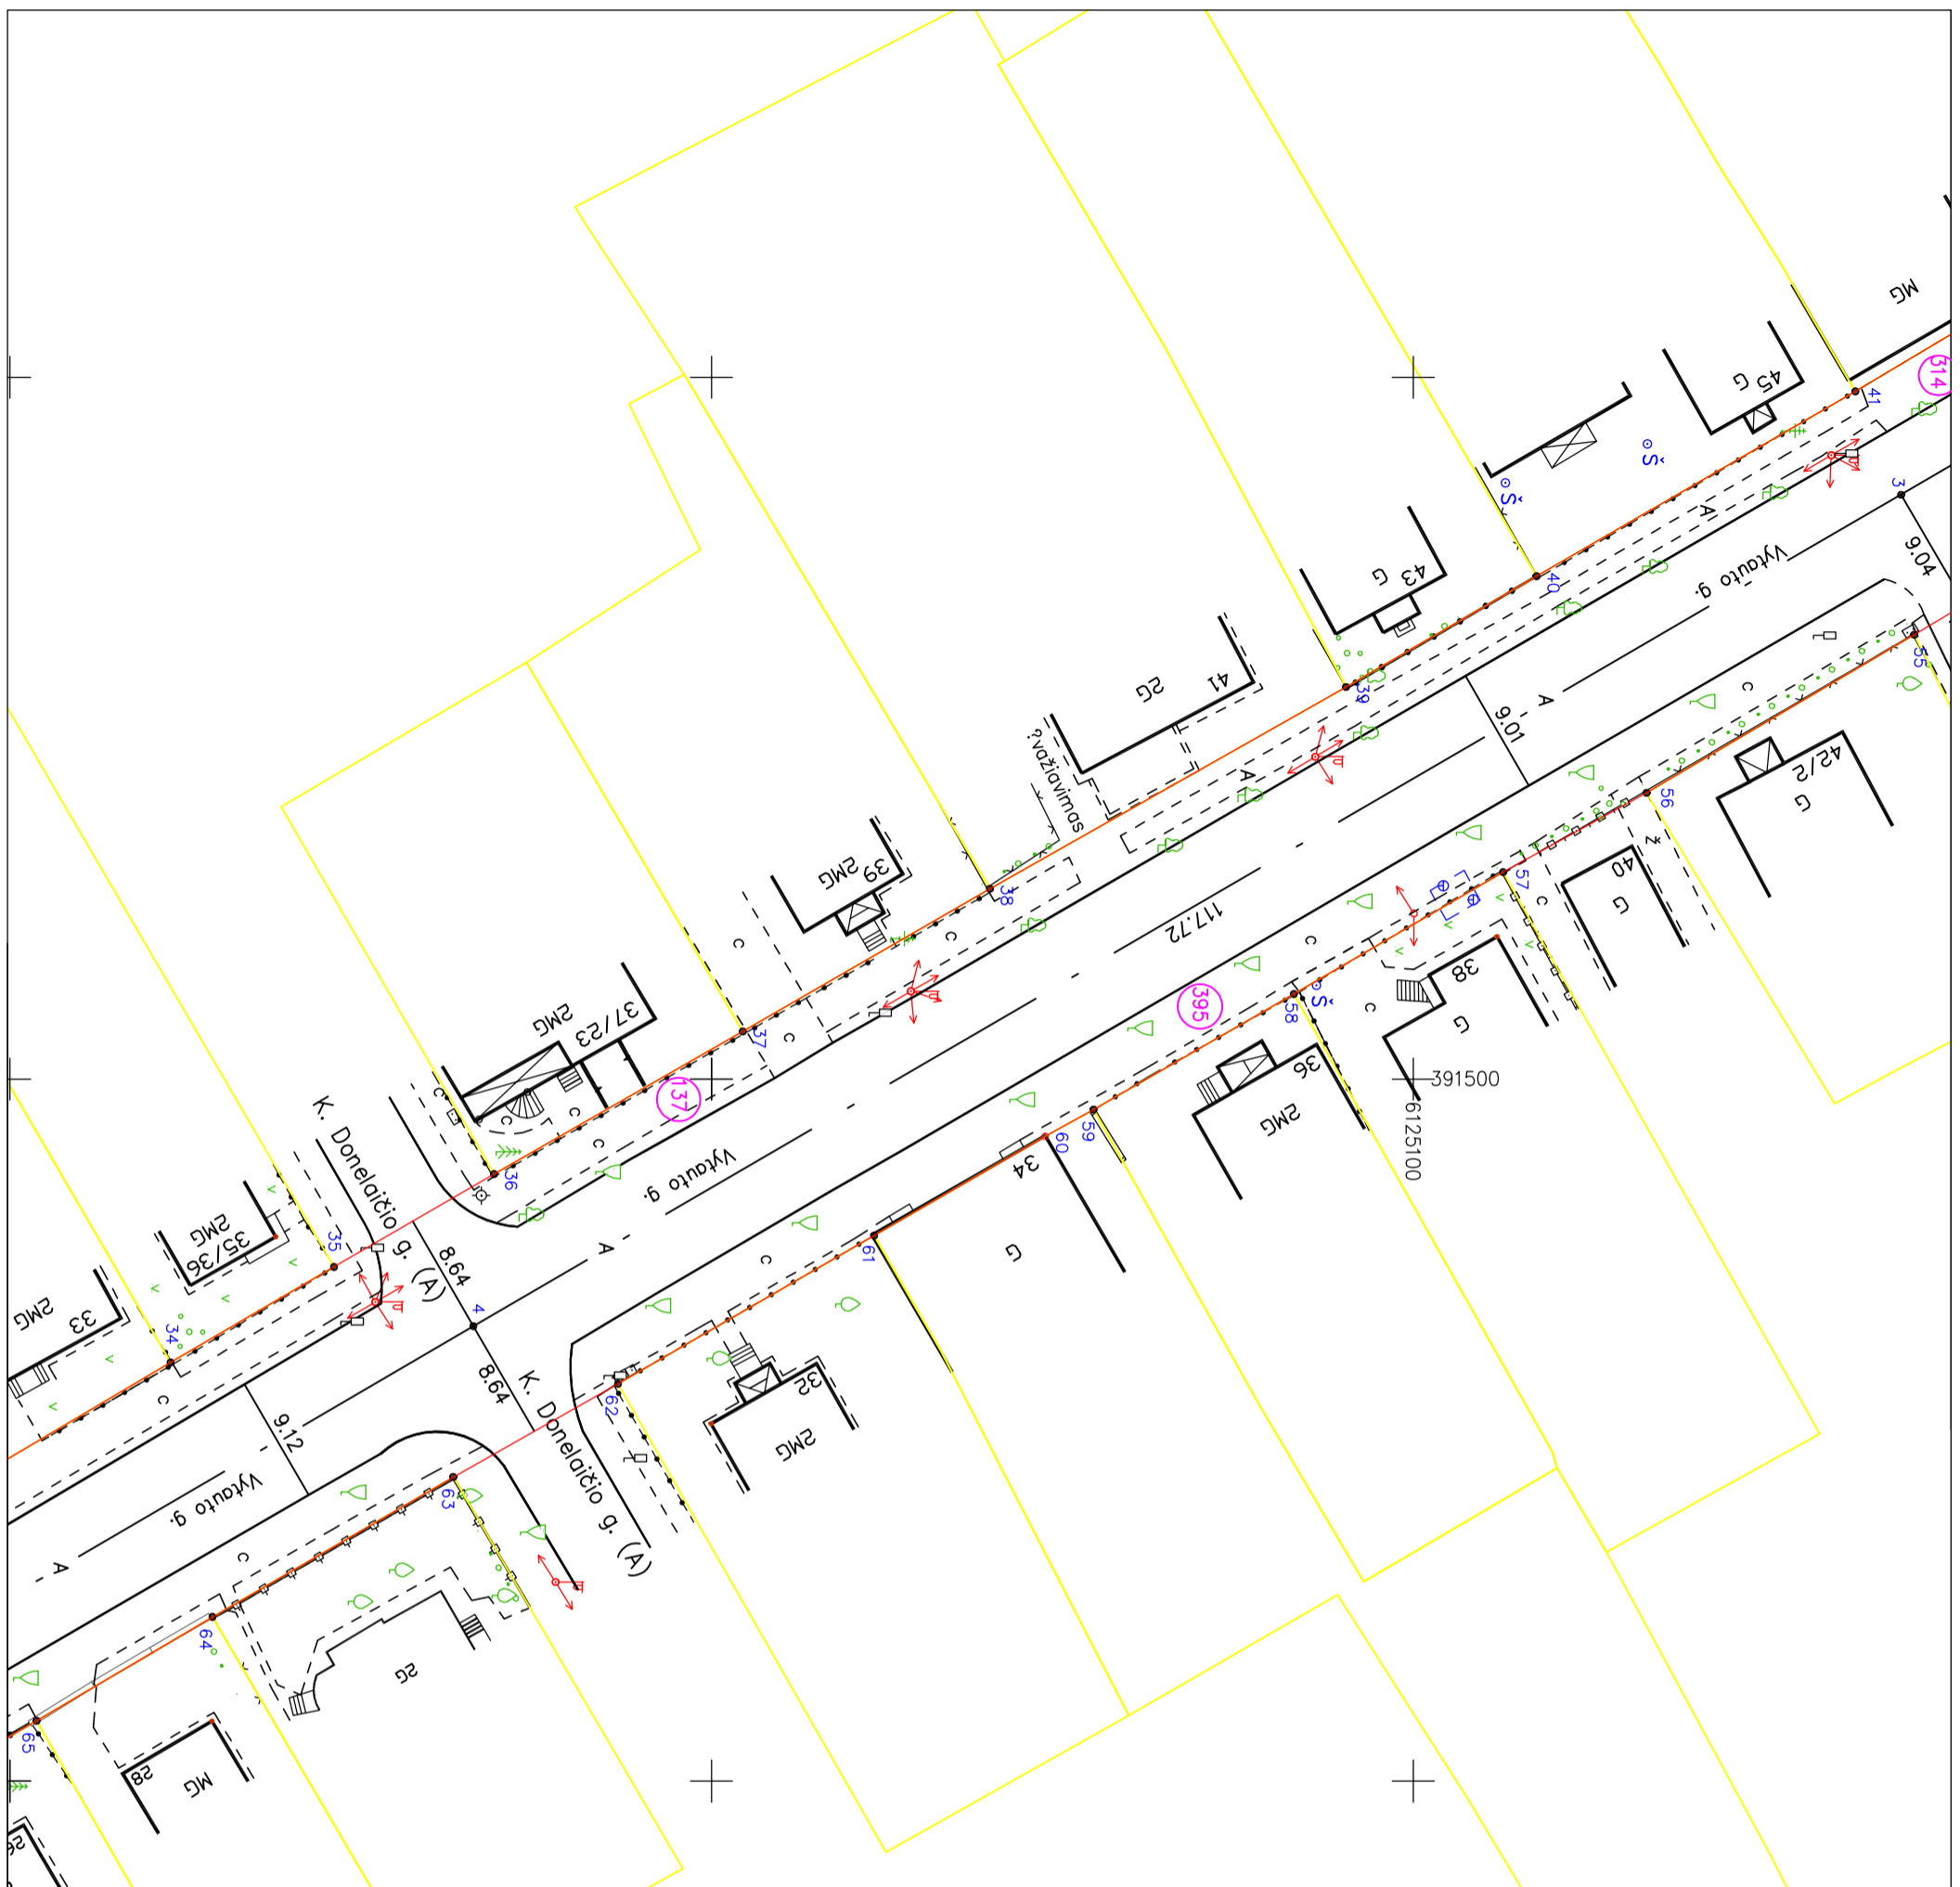

ŽEMĖS SKLYPO PLANAS M 1: 500

Sklypo plotas 10763 m²

C:\Documents and Settings\lendas\Desktop

Kadastro:	vieta?	Tauragė?	blokas	sklypas
Žemės sklypo kadastro Nr.:				

Gatvė, namo Nr.	Vytauto
Kaimas (miestelis)	Tauragės
Seniūnija	Tauragės
Miestas (rajonas)	Tauragės
Apskritys	Tauragės

Suderino: **sk.v. vedėjųs** **R. Ažnė**
 (pareigos) (paradas) (vardas, pavardė) (data)

A.V.

Valstybės registro centro Tauragės filialas
 Licencijos Nr. 21G-482

REGISTRŲ CENTRAS

Pareigos	Parašas	Vardas, pavardė?	Data
Sk. vedėja	J. Leikienė		2008.01.21
Vykdytojas	M. Šerpetauskis		2008.01.21
Uždavimas	TAURAGĖS RAJONO SAVIVALDYBĖS ADMINISTRACIJA		A.V.
Objektas	TAURAGĖS MIESTO VYTAUTO G. NUO DARIAUS IR GRŪNO G. IKI TREMLINŲ KELIO G. SANKRYŽY?		
Koordinatų sistema	Ukmergė	Lopų skaičius	Lopas
LKS-94	1:500	5	1

Objektas	TAURAGYS MIESTO VYTAUTO G. NUO DARIAUS IR GRĖNO G. IKI TREMINIŲ KELIO G. SANKRYŽY?		
Koordinatų sistema	Mastelis	Lapų skaičius	Lapas
LKS-94	1:500	5	2

Objektas	TAURAGYS MIESTO VYTAUTO G. NUO DARIAUS IR GIRYNO G. IKI TREMINIŲ KELIO G. SANKRYŽY?		
Koordinatų sistema	Mastelis	Lapų skaičius	Lapas
LKS-94	1:500	5	3

Objektas	TAURAGĖS MIESTO VYTAUTO G. NUO DARIAUS IR GIRŅO G. IKI TREMINIŲ KELIO G. SANKRYŽY?		
Koordinatų sistema	Mastelis	Lapų skaičius	Lapas
LKS-94	1:500	5	4

Objekts	TAURAGIS MIESTO VYTAUTO G. NUO DARIAUS IR GRĪNO G. IKI TREMTINIS? KELIO G. SANKRĀJIS?		
Koordināti? sistēma	Mastskāls	Lap? skaitlis	Lappus
LKS-94	1:500	5	5