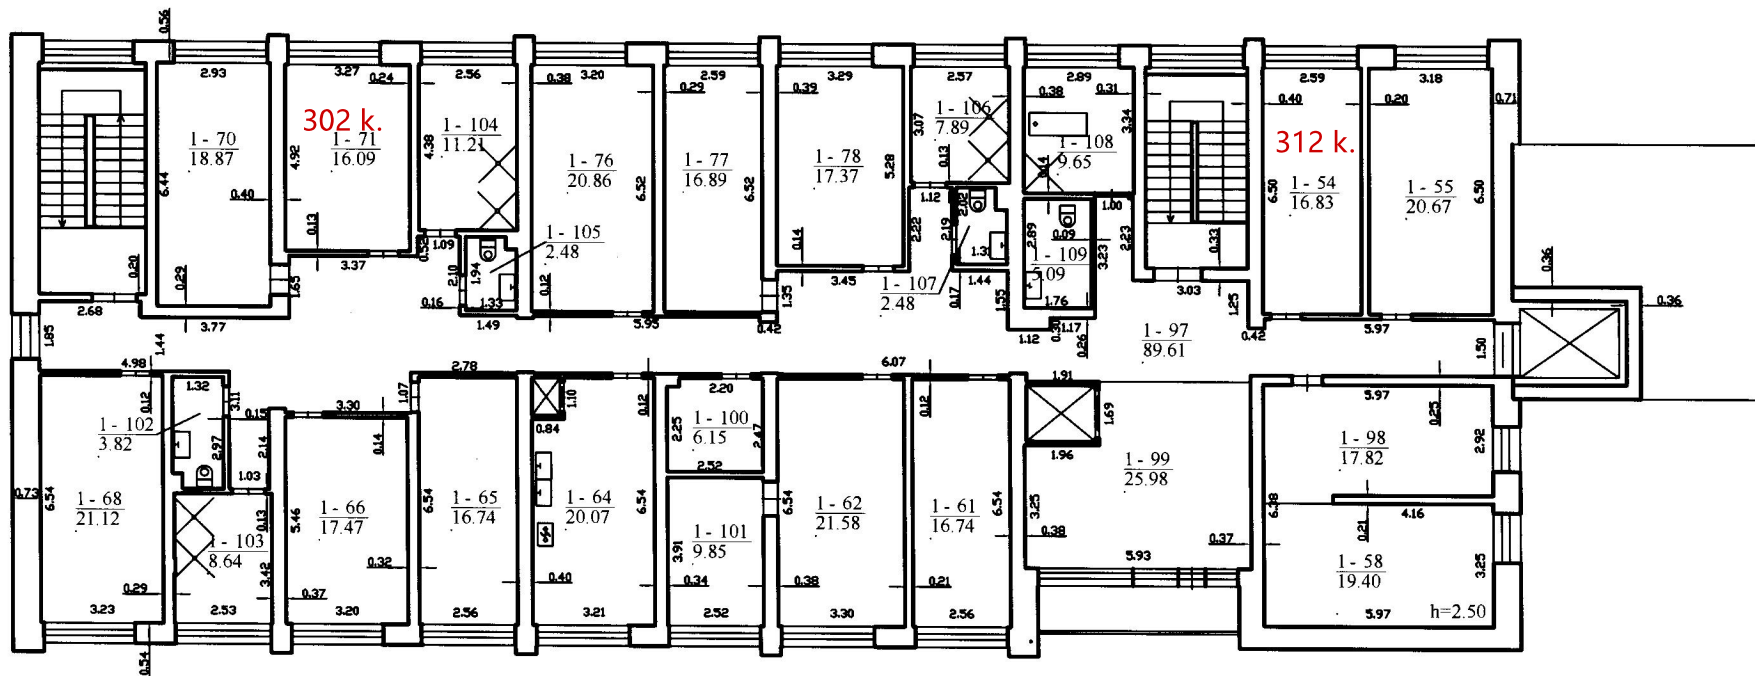

1050955417

Valsts būvniecības Reģistrācijas centrs Marjampolē filiāle Licenču Nr. G-74-0231, datums 2008.08.27 2M-465, izdots 2015.09.11			
Pareģos	V. pavarde	2015.09.11	Data
Matinīkē	E. Matušiņe		2015.09.05
Trešo auksto plāns			
Vilkavīkļu r. iev. Kvarāņu sen. Gudkaimis k., Liepu g. 1			
Sudravs pagal 2015-01-05 kadastrinji matavāņu dooms		Pārskats, apzīmējums, plāns	