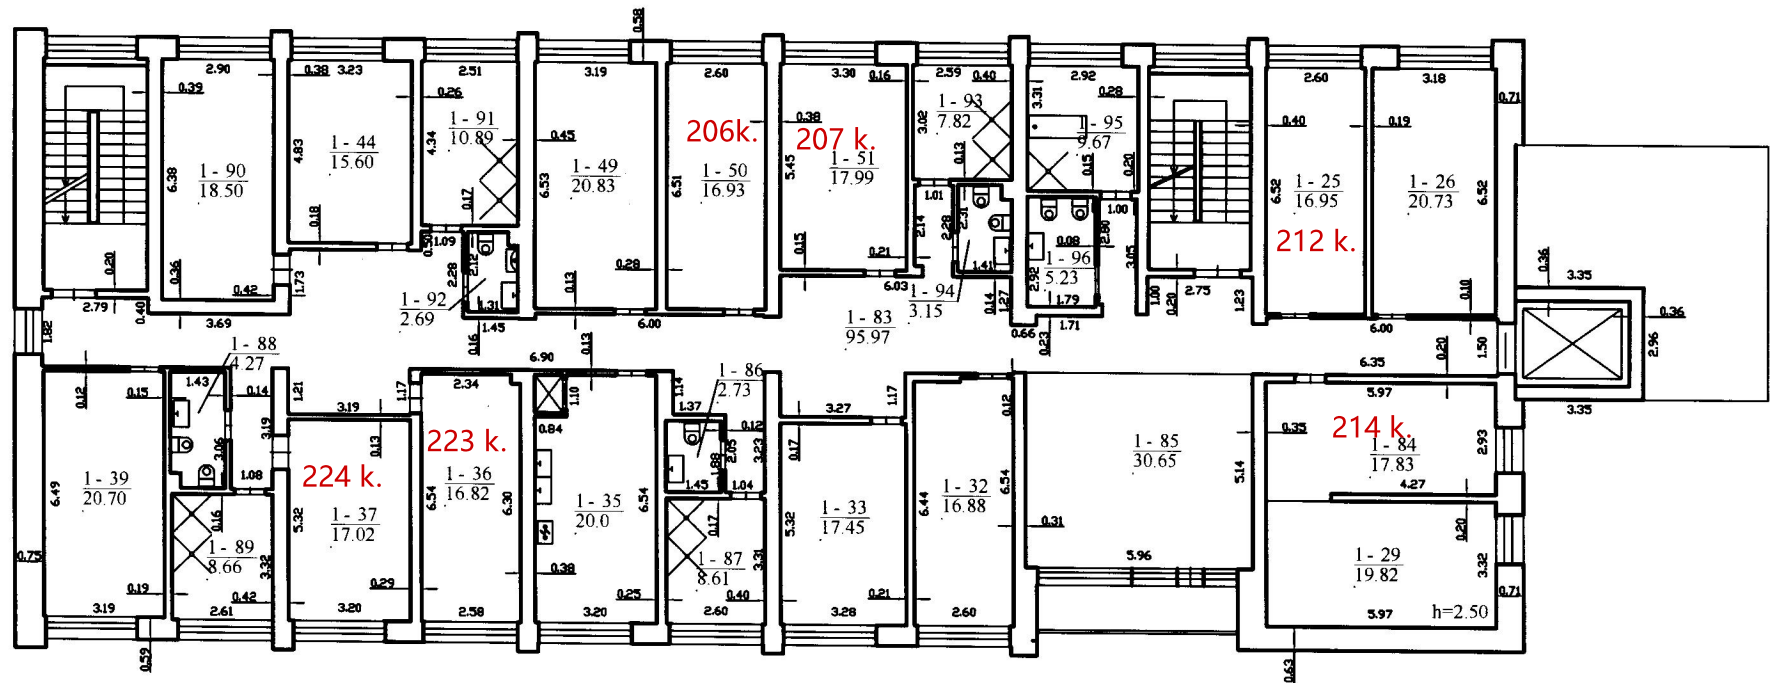

1050955417

		Valsts būvniecības un iekārtumu reģistrācijas dienests	
Valsts būvniecības un iekārtumu reģistrācijas dienests filiāle		Licencijas Nr. G-734 (623) dat. 2008.08.27	
2M-M-465, Ikdz. 2007.09.11			
Pārziņis	V. Pavārdē	Projekta Nr.	Data
Mākslinieks	E. Maustene	2007.08.27	2008.09.05
Antro aukšotā plāns			
Vilkavīši iel. sav. Kurbaru sen. Gaiķu k. Līdži 1			
Sudārijas pagal. 2015-01-05		Pastāvīgā izstrādājuma plāns