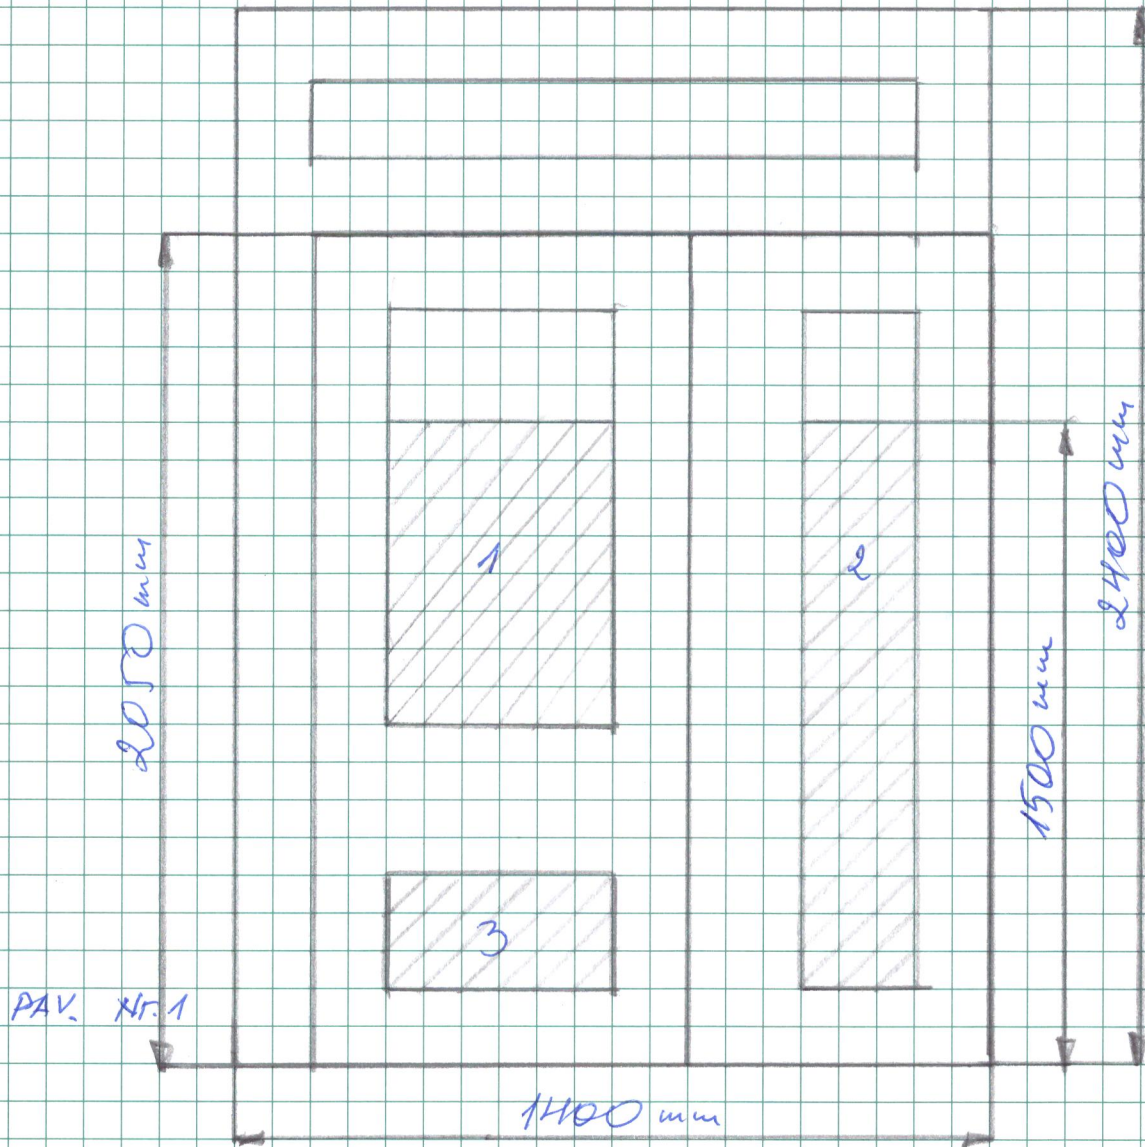

## PLASTIKO BLOKAS SU DURIMIS

LAIPTINĖS PLASTIKO BLOKO MATM.: 1400 x 2400 mm

SKYRIUJE PATALPOS REABILITACIJOS CENTRUI  
PLASTIKO BLOKO MATM. 1750 x 2400 mm

UŽSTRICHLIOTOS ZONOS 1, 2, 3 PARODO KRITINES ĮSTIKLINIMO  
PADĖTIS

TAM TIKROSE PASTATŲ VIETOSE ESANIS STIKLAS GALI BŪTI  
PAŽEISTAS DĖL PASTATUOSE ESANČIŲ ŽMONIŲ VEIKLOS.

ŠIOS KRITINĖS PADĖTYS YRA: DURYS IR APLINK DURIS, SIENŲ  
APATINĖS DALYS.

PLASTIKINIŲ BLOKŲ ĮSTIKLINIMO PADĖTYS PATEIKTOS 1 PAV.