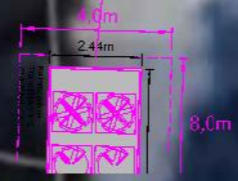

Vandens
įvadas

Snow Depot

R18500

R9000

9000

MIN: 6,0m

Data
13.12
21.03.2

Scale 1:200 Proj. Nr.