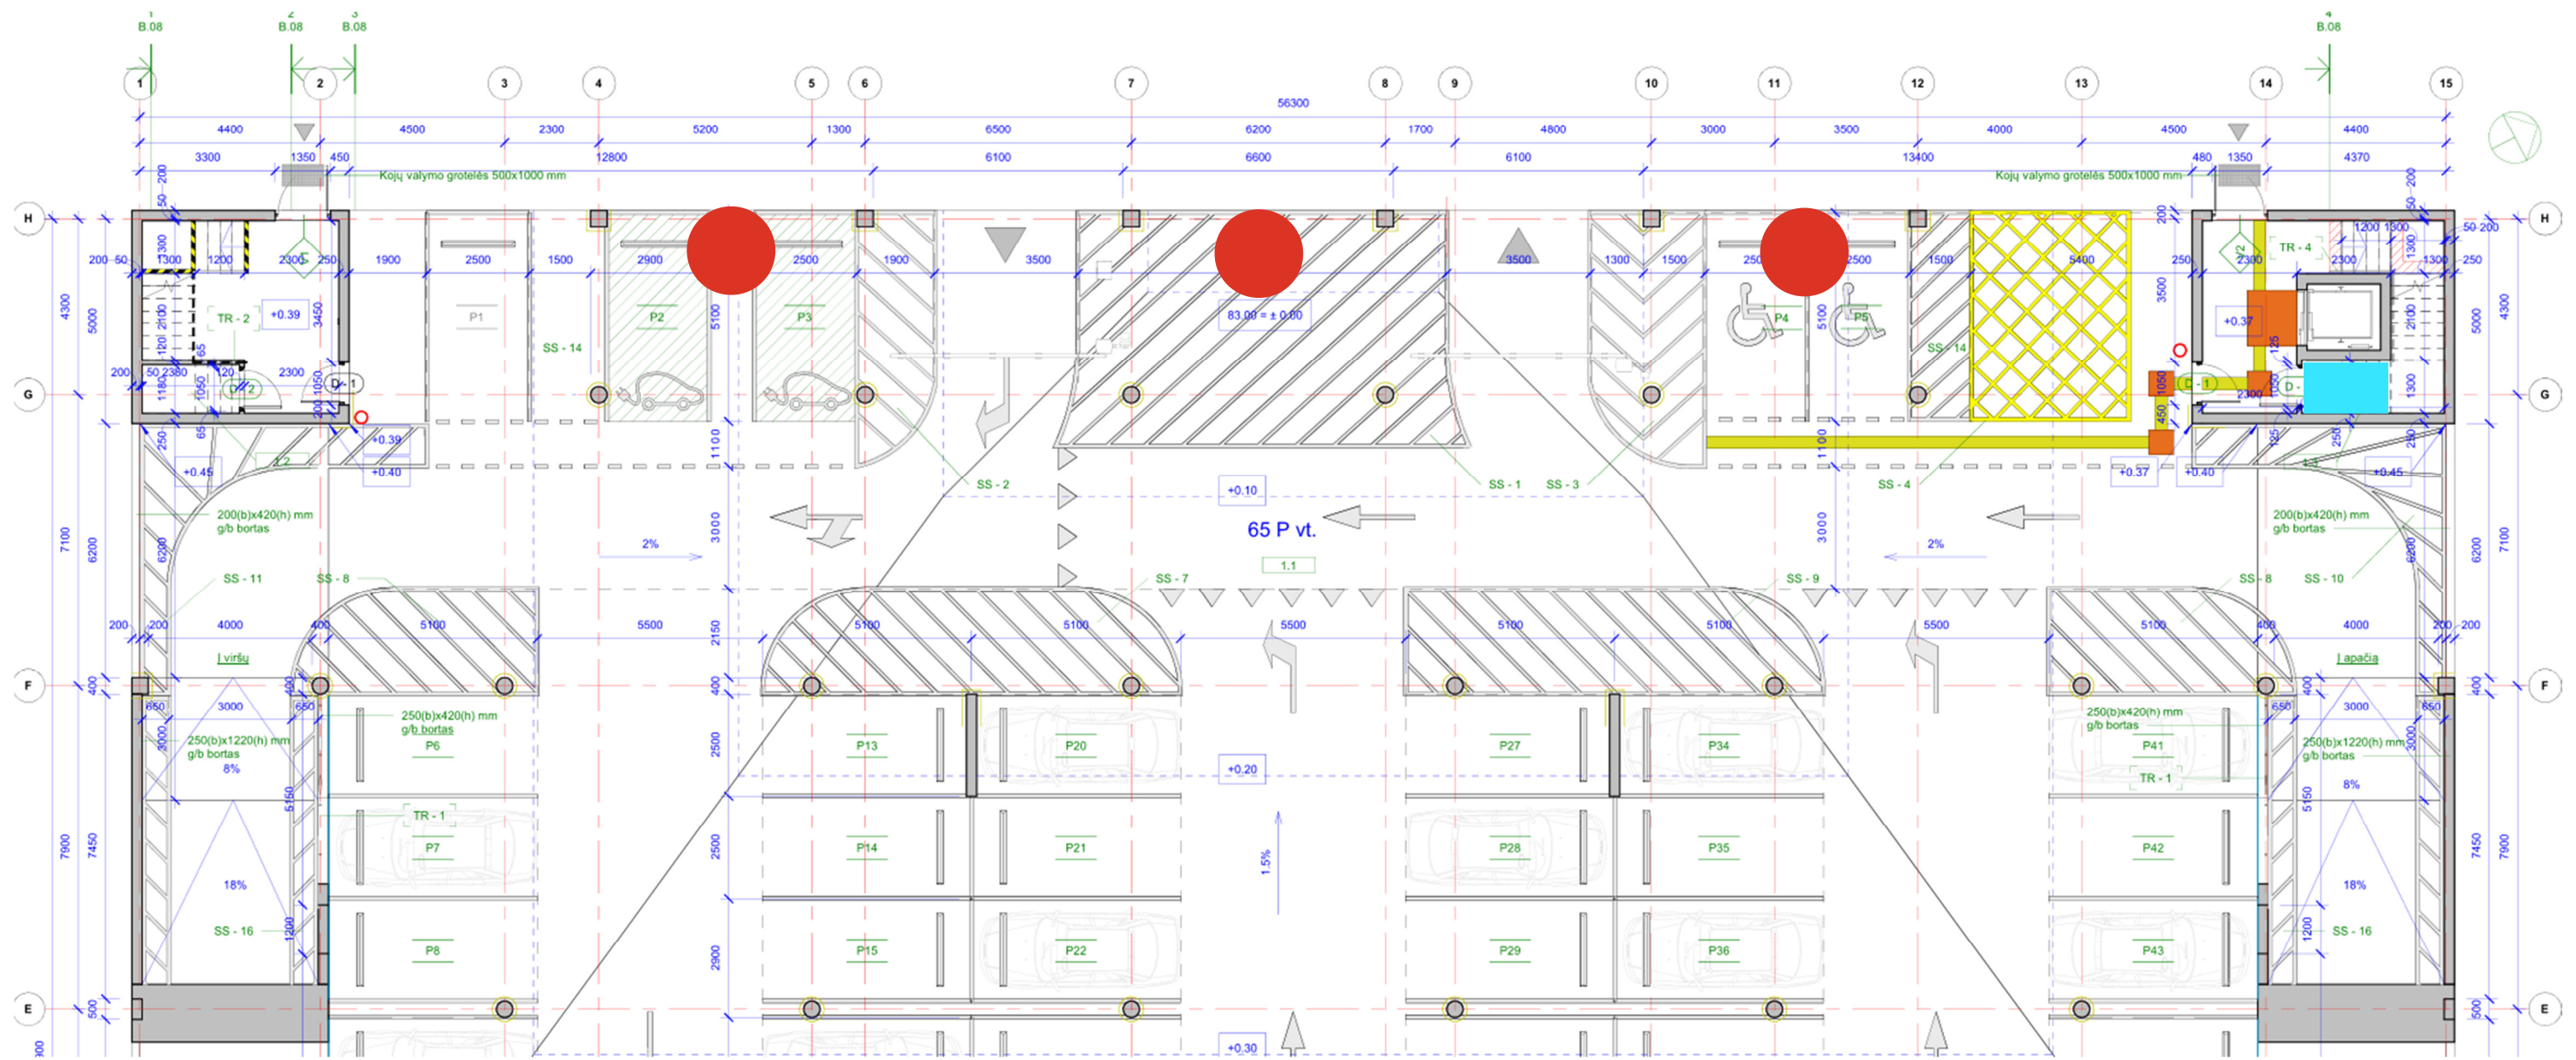

DAUGIAAUKŠTĖ AUTOMOBILIŲ STOVĖJIMO AIKŠTELĖ SUKILĖLIŲ PR.

 - ELETROS SKYDINĖ (PRISIJUNGIMO VIETA)

 - PROJEKTUOJAMA ELEKTROMOBILIŲ KROVIMO STOTELĖ SU DVIEM ĮKROVIMO LIZDAIS KIEKVIENOJE