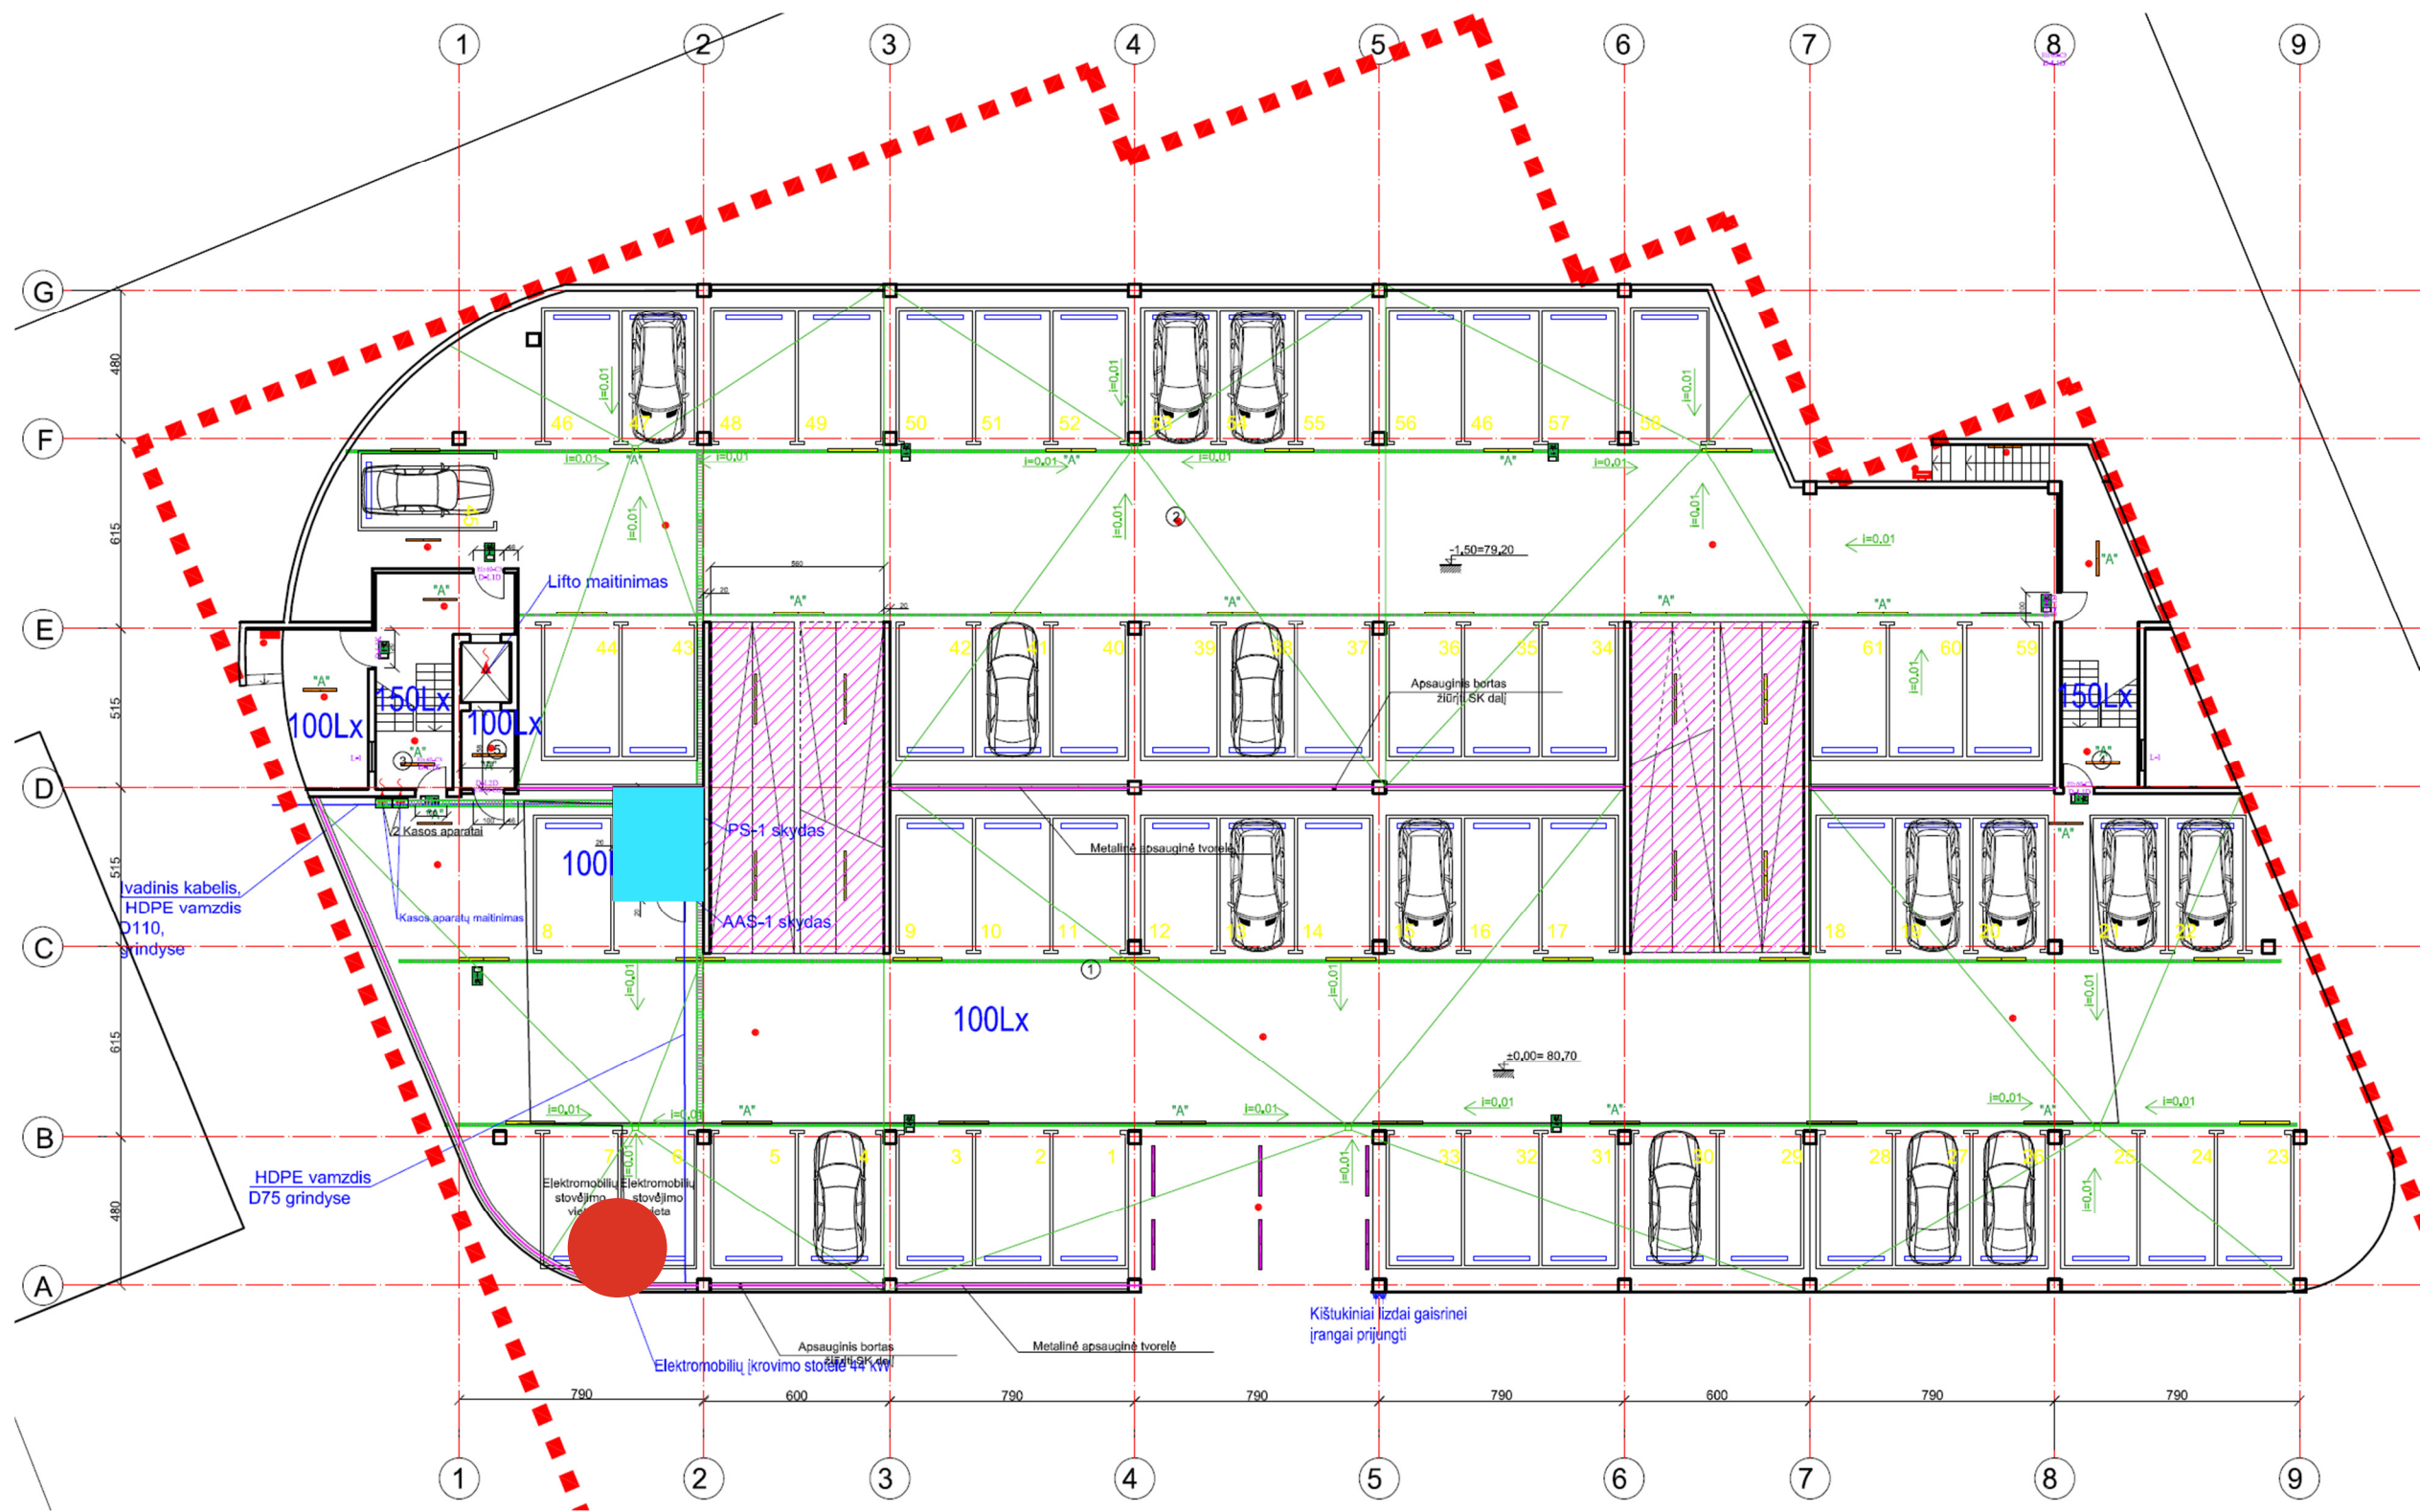

DAUGIAAUKŠTĖ AUTOMOBILIŲ STOVĖJIMO AIKŠTELĖ EIVENIŲ G.

- ELETROS SKYDINĖ (PRISIJUNGIMO VIETA)
- PROJEKTUOJAMA ELEKTROMOBILIŲ KROVIMO STOTELĖ SU DVIEM ĮKROVIMO LIZDAIS