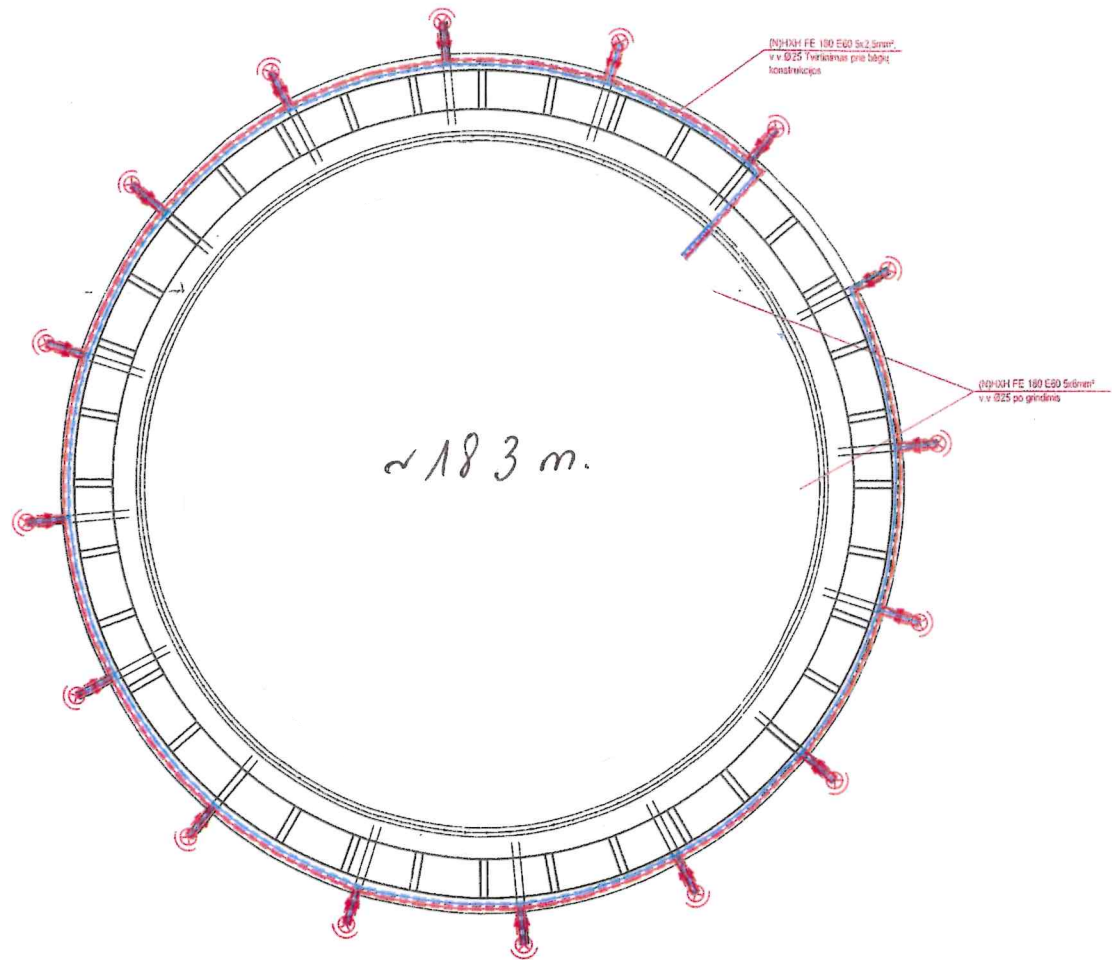

SUTARTINIS ŽYMĖJIMAS

-  Esama jėgos spinta
-  Projektuojama apšvietimo spinta
-  Proj. šviestuvai Single40 RGBW
-  Projektuojamas 0,4kV elektros kabelis
-  Projektuojamas DMX kabelis
-  Projektuojamas kabelis apsauginiame vamzdyje