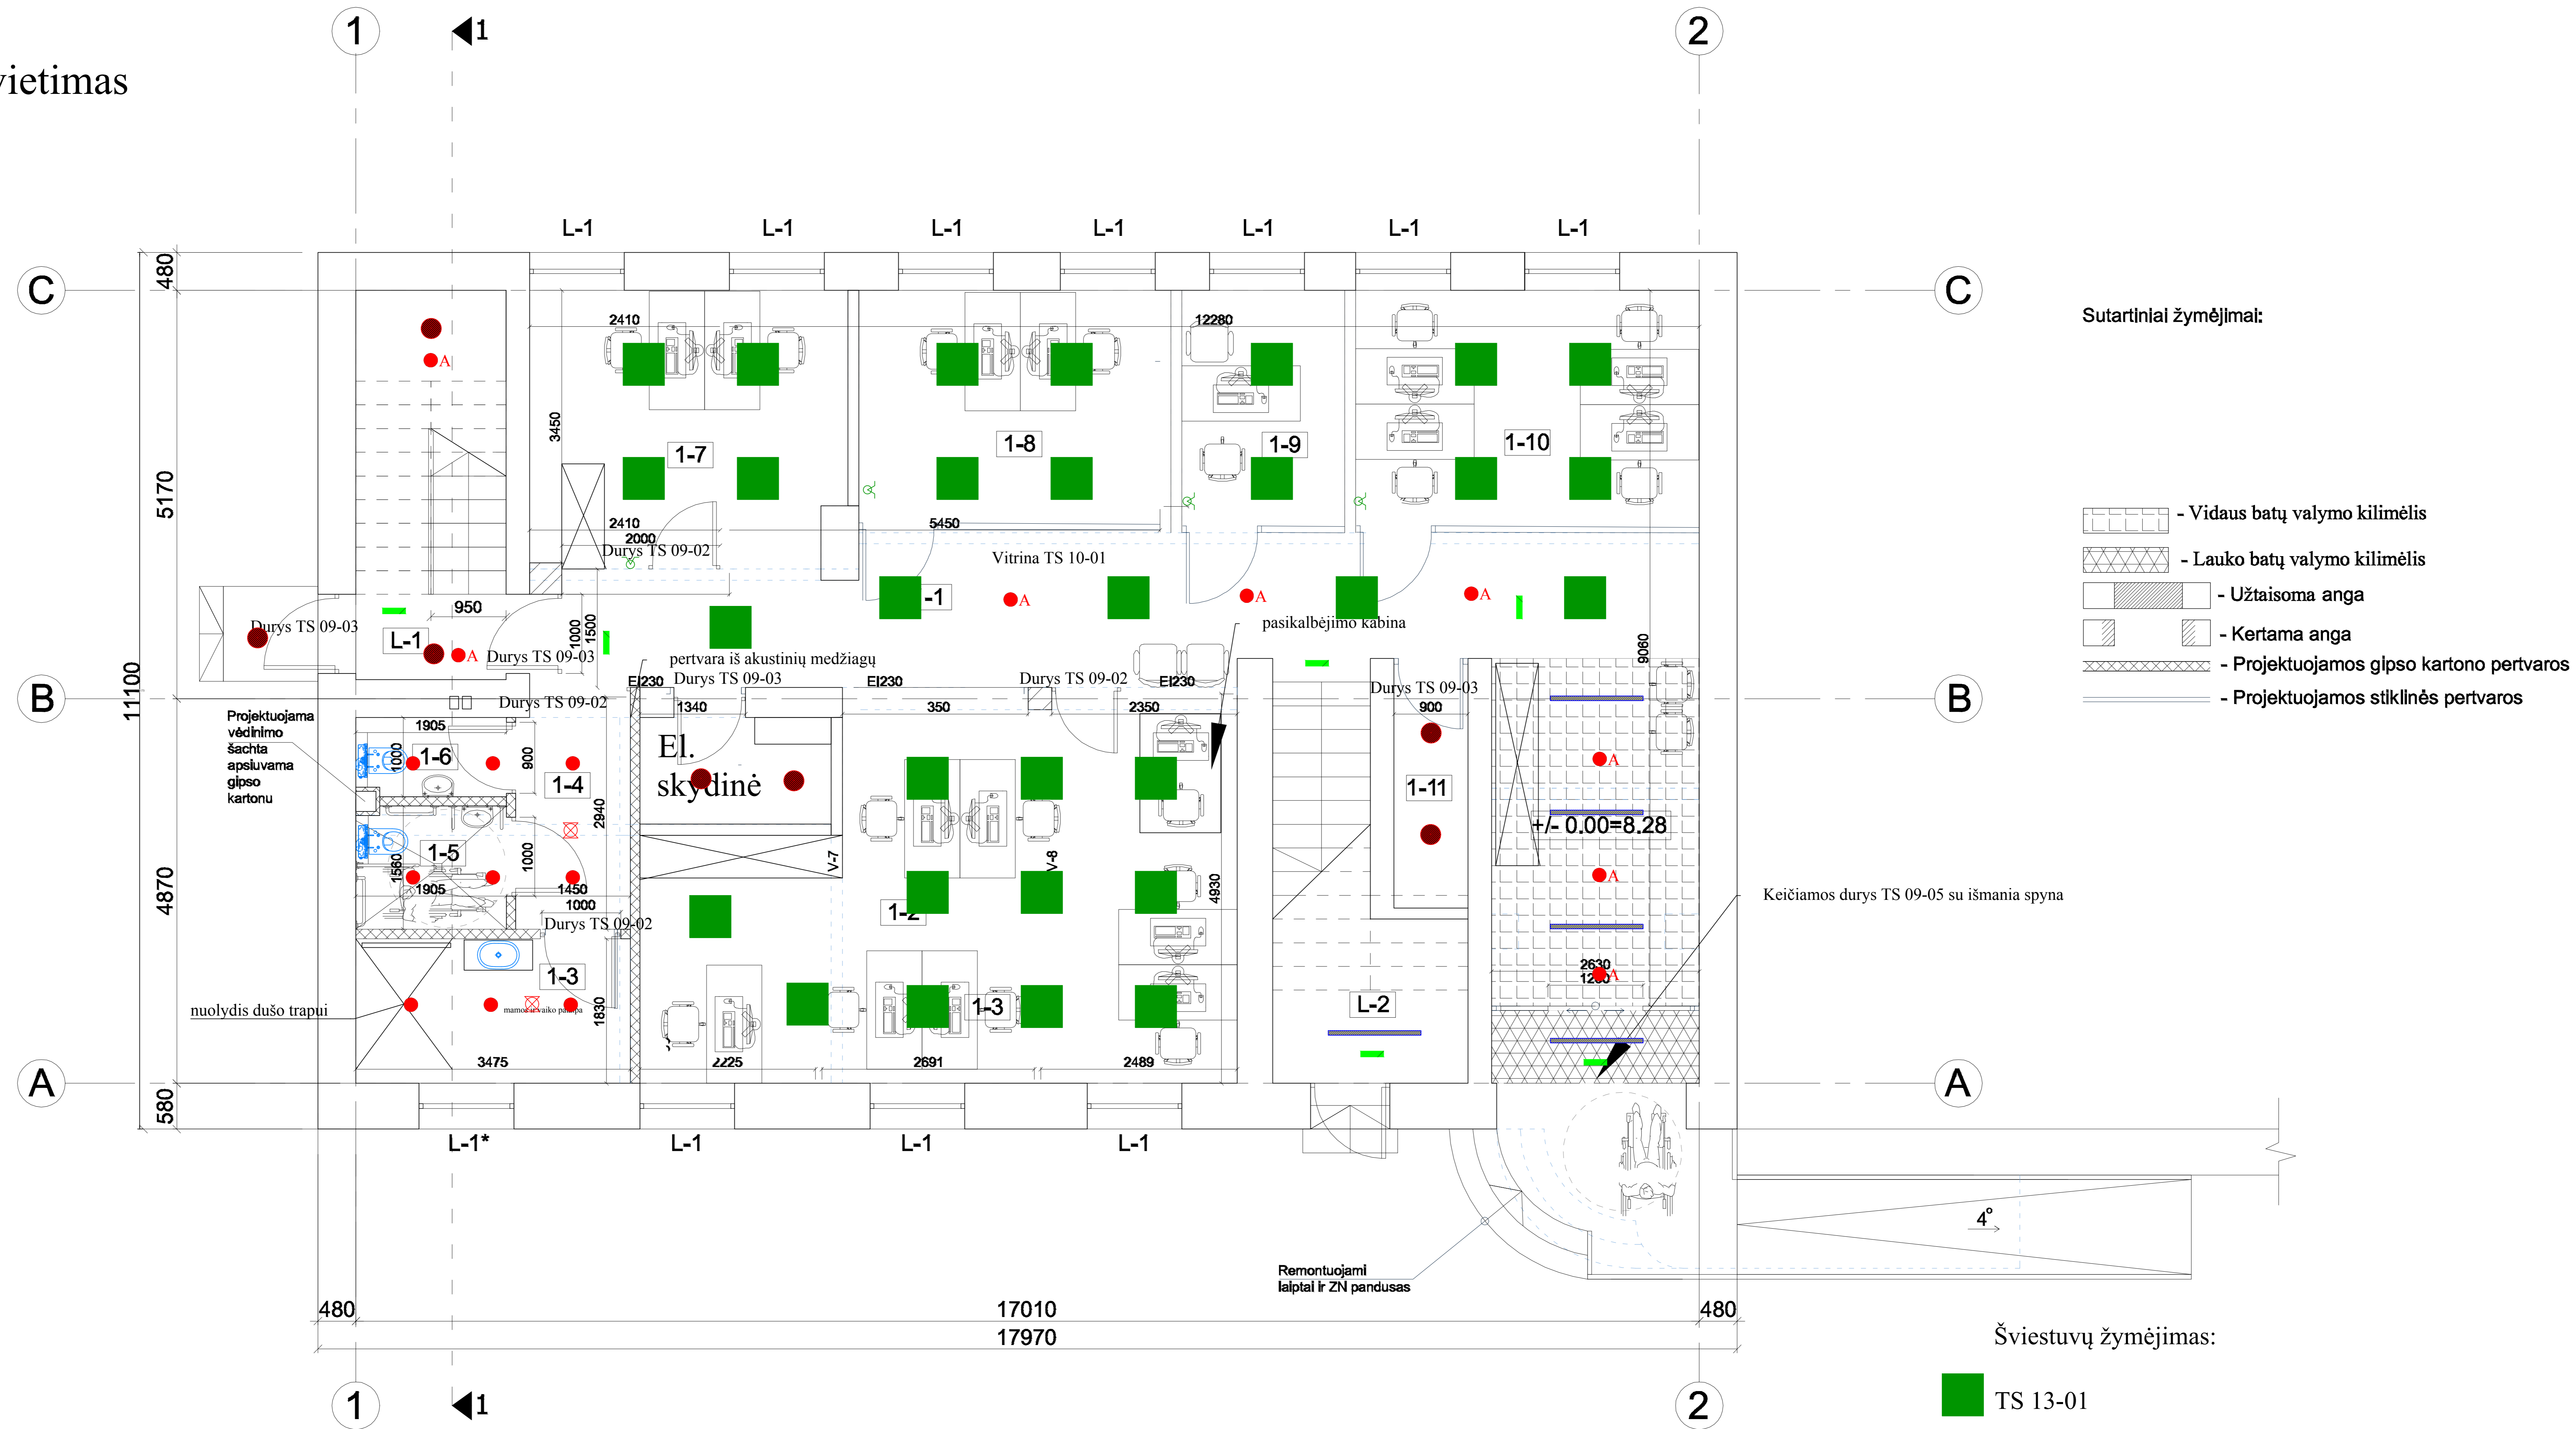

Pirmo aukšto planas
Elektrotechnika apšvietimas

Pastaba:

1. Visus matmenis tikslinti vietoje (gali būti neatitikimas nuo kadastro duomenų);
2. San mazgų pertvara sustiprinta žmonių su negalia įrangos montavimui;
3. San Mazgų siena įrengiama iš akustinių medžiagų (dvigubo akustino gipso).