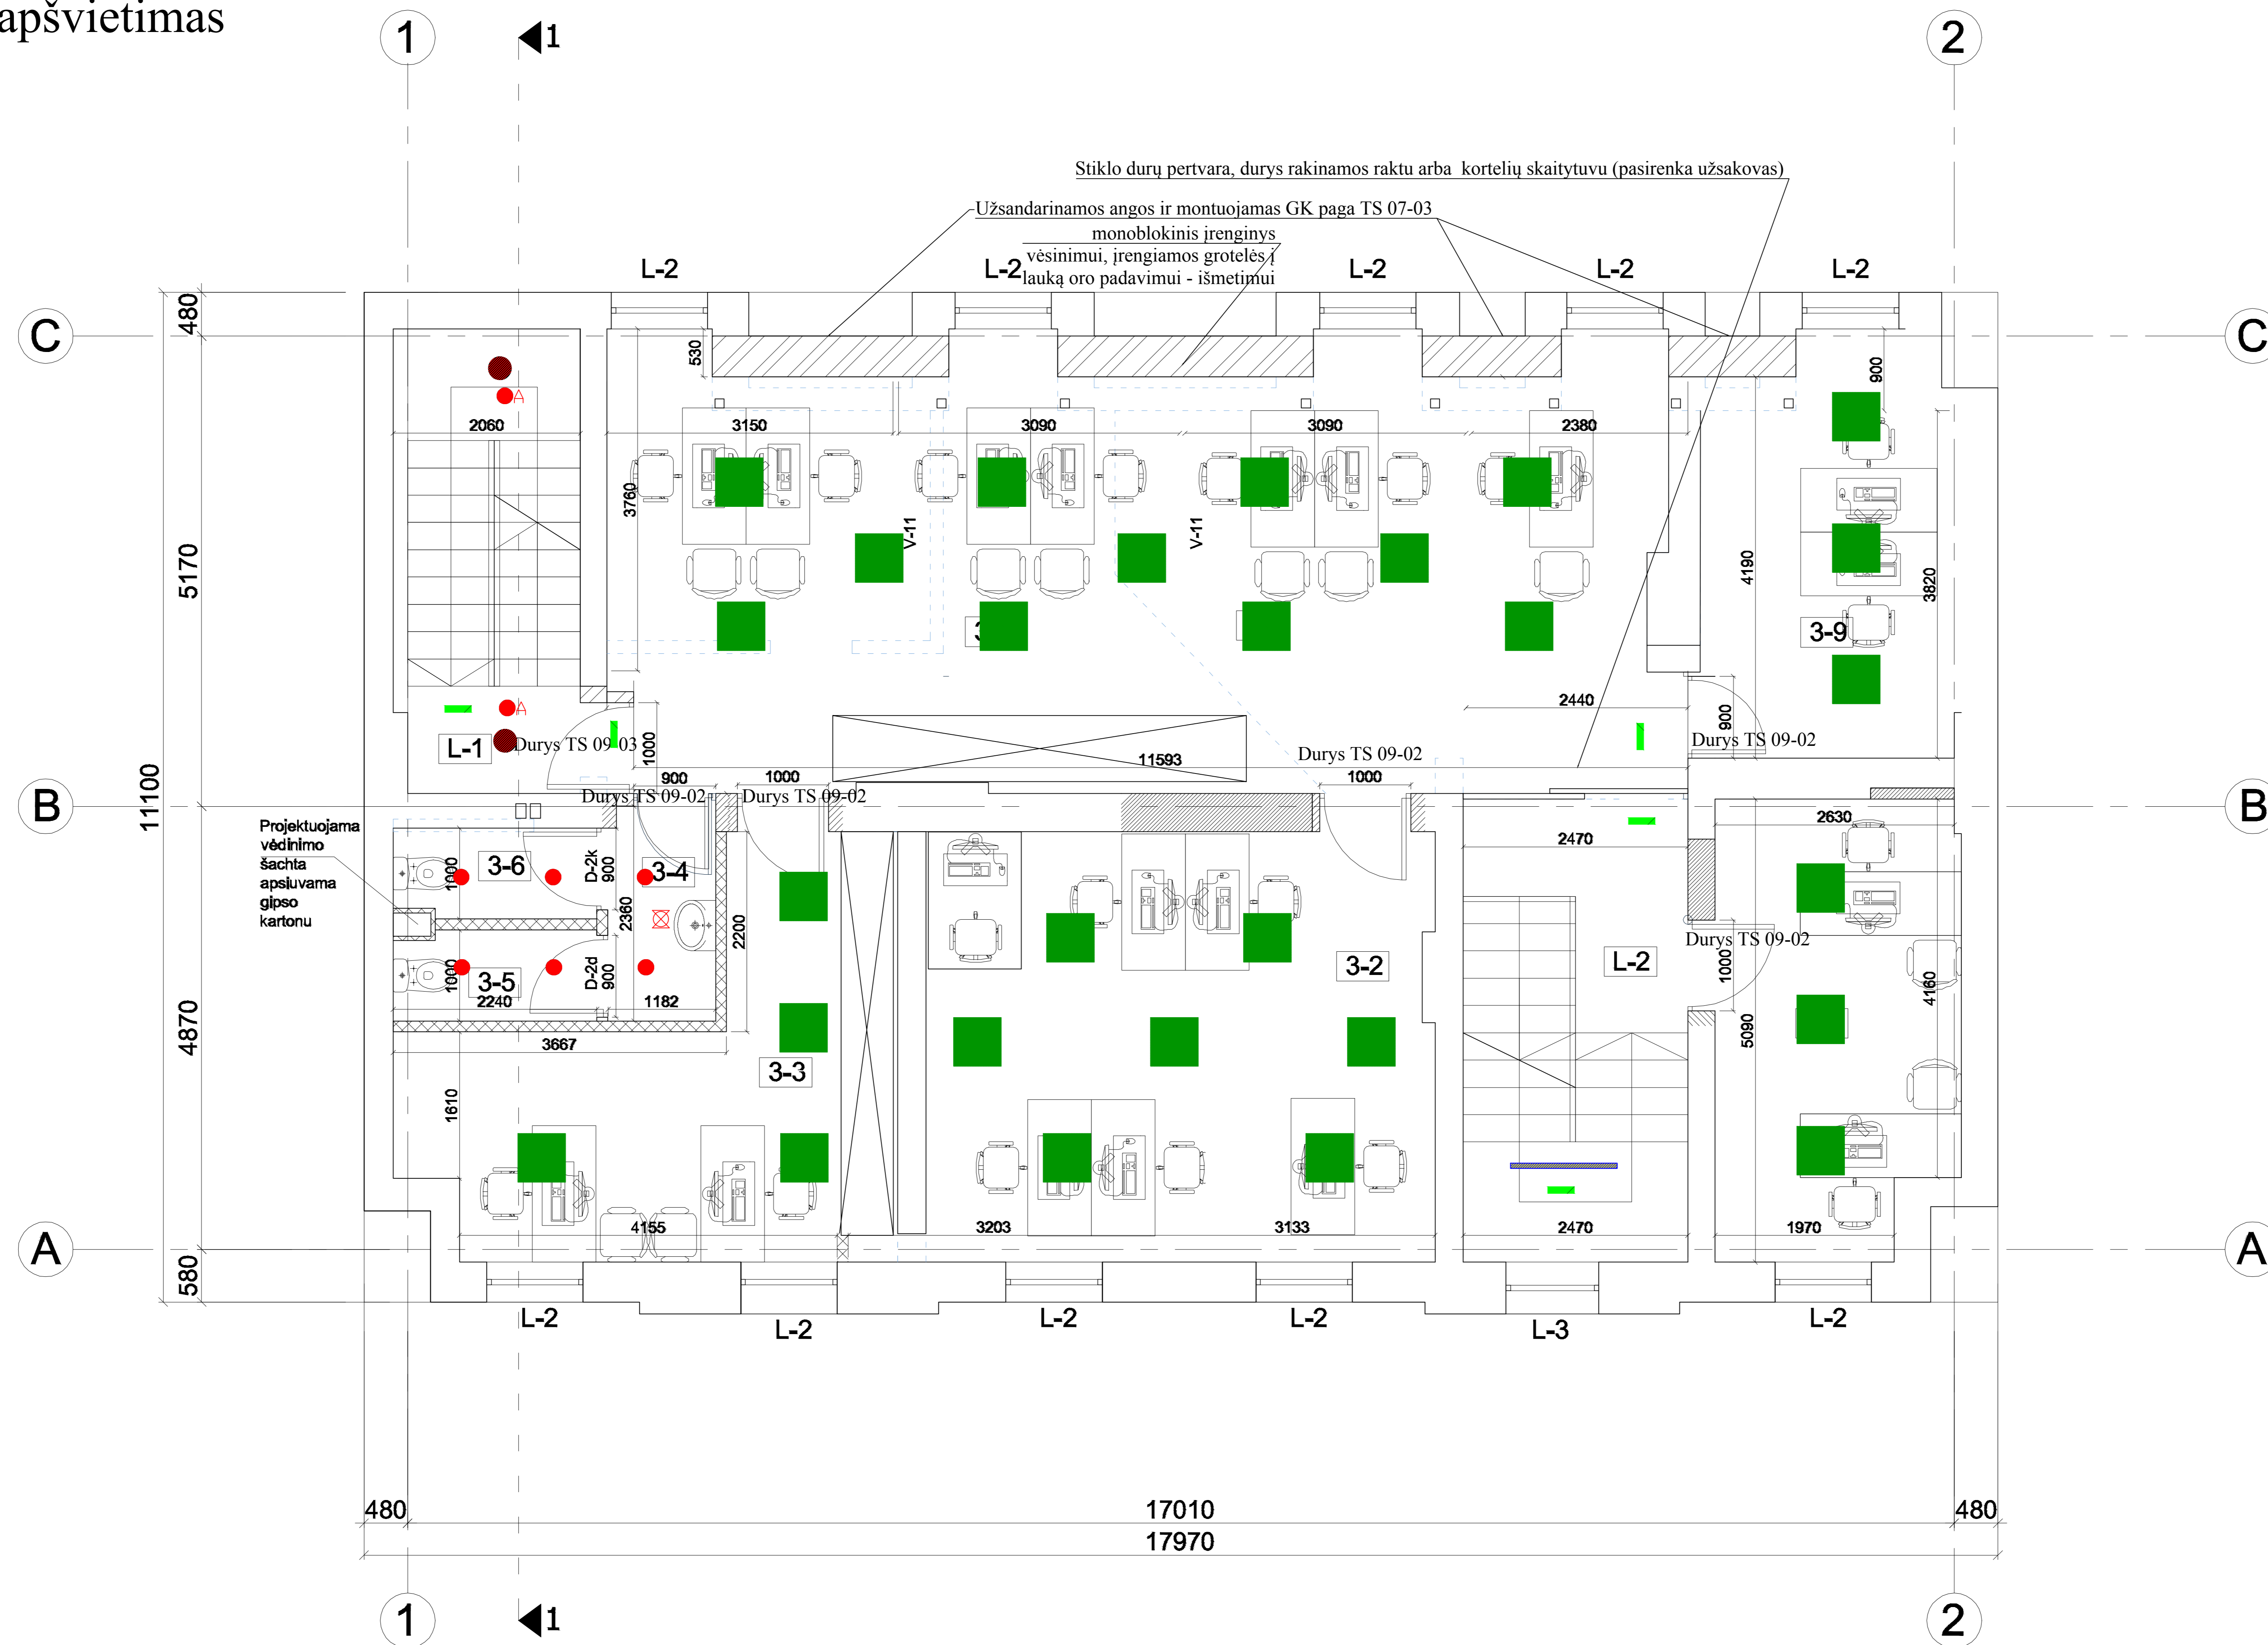

Mansardos planas
Elektrotechnika apšvietimas

Sutartiniai žymėjimai:

-  - Užtaisoma anga
-  - Kertama anga
-  - Projektuojamos gipsokartono pertvaros
-  - Projektuojamos stiklinės pertvaros
-  - Projektuojamos mūrinės pertvaros

Šviestuvų žymėjimas:

-  TS 13-01
-  TS 13-02
-  TS 13-03
- TS 13-04
-  TS 13-05