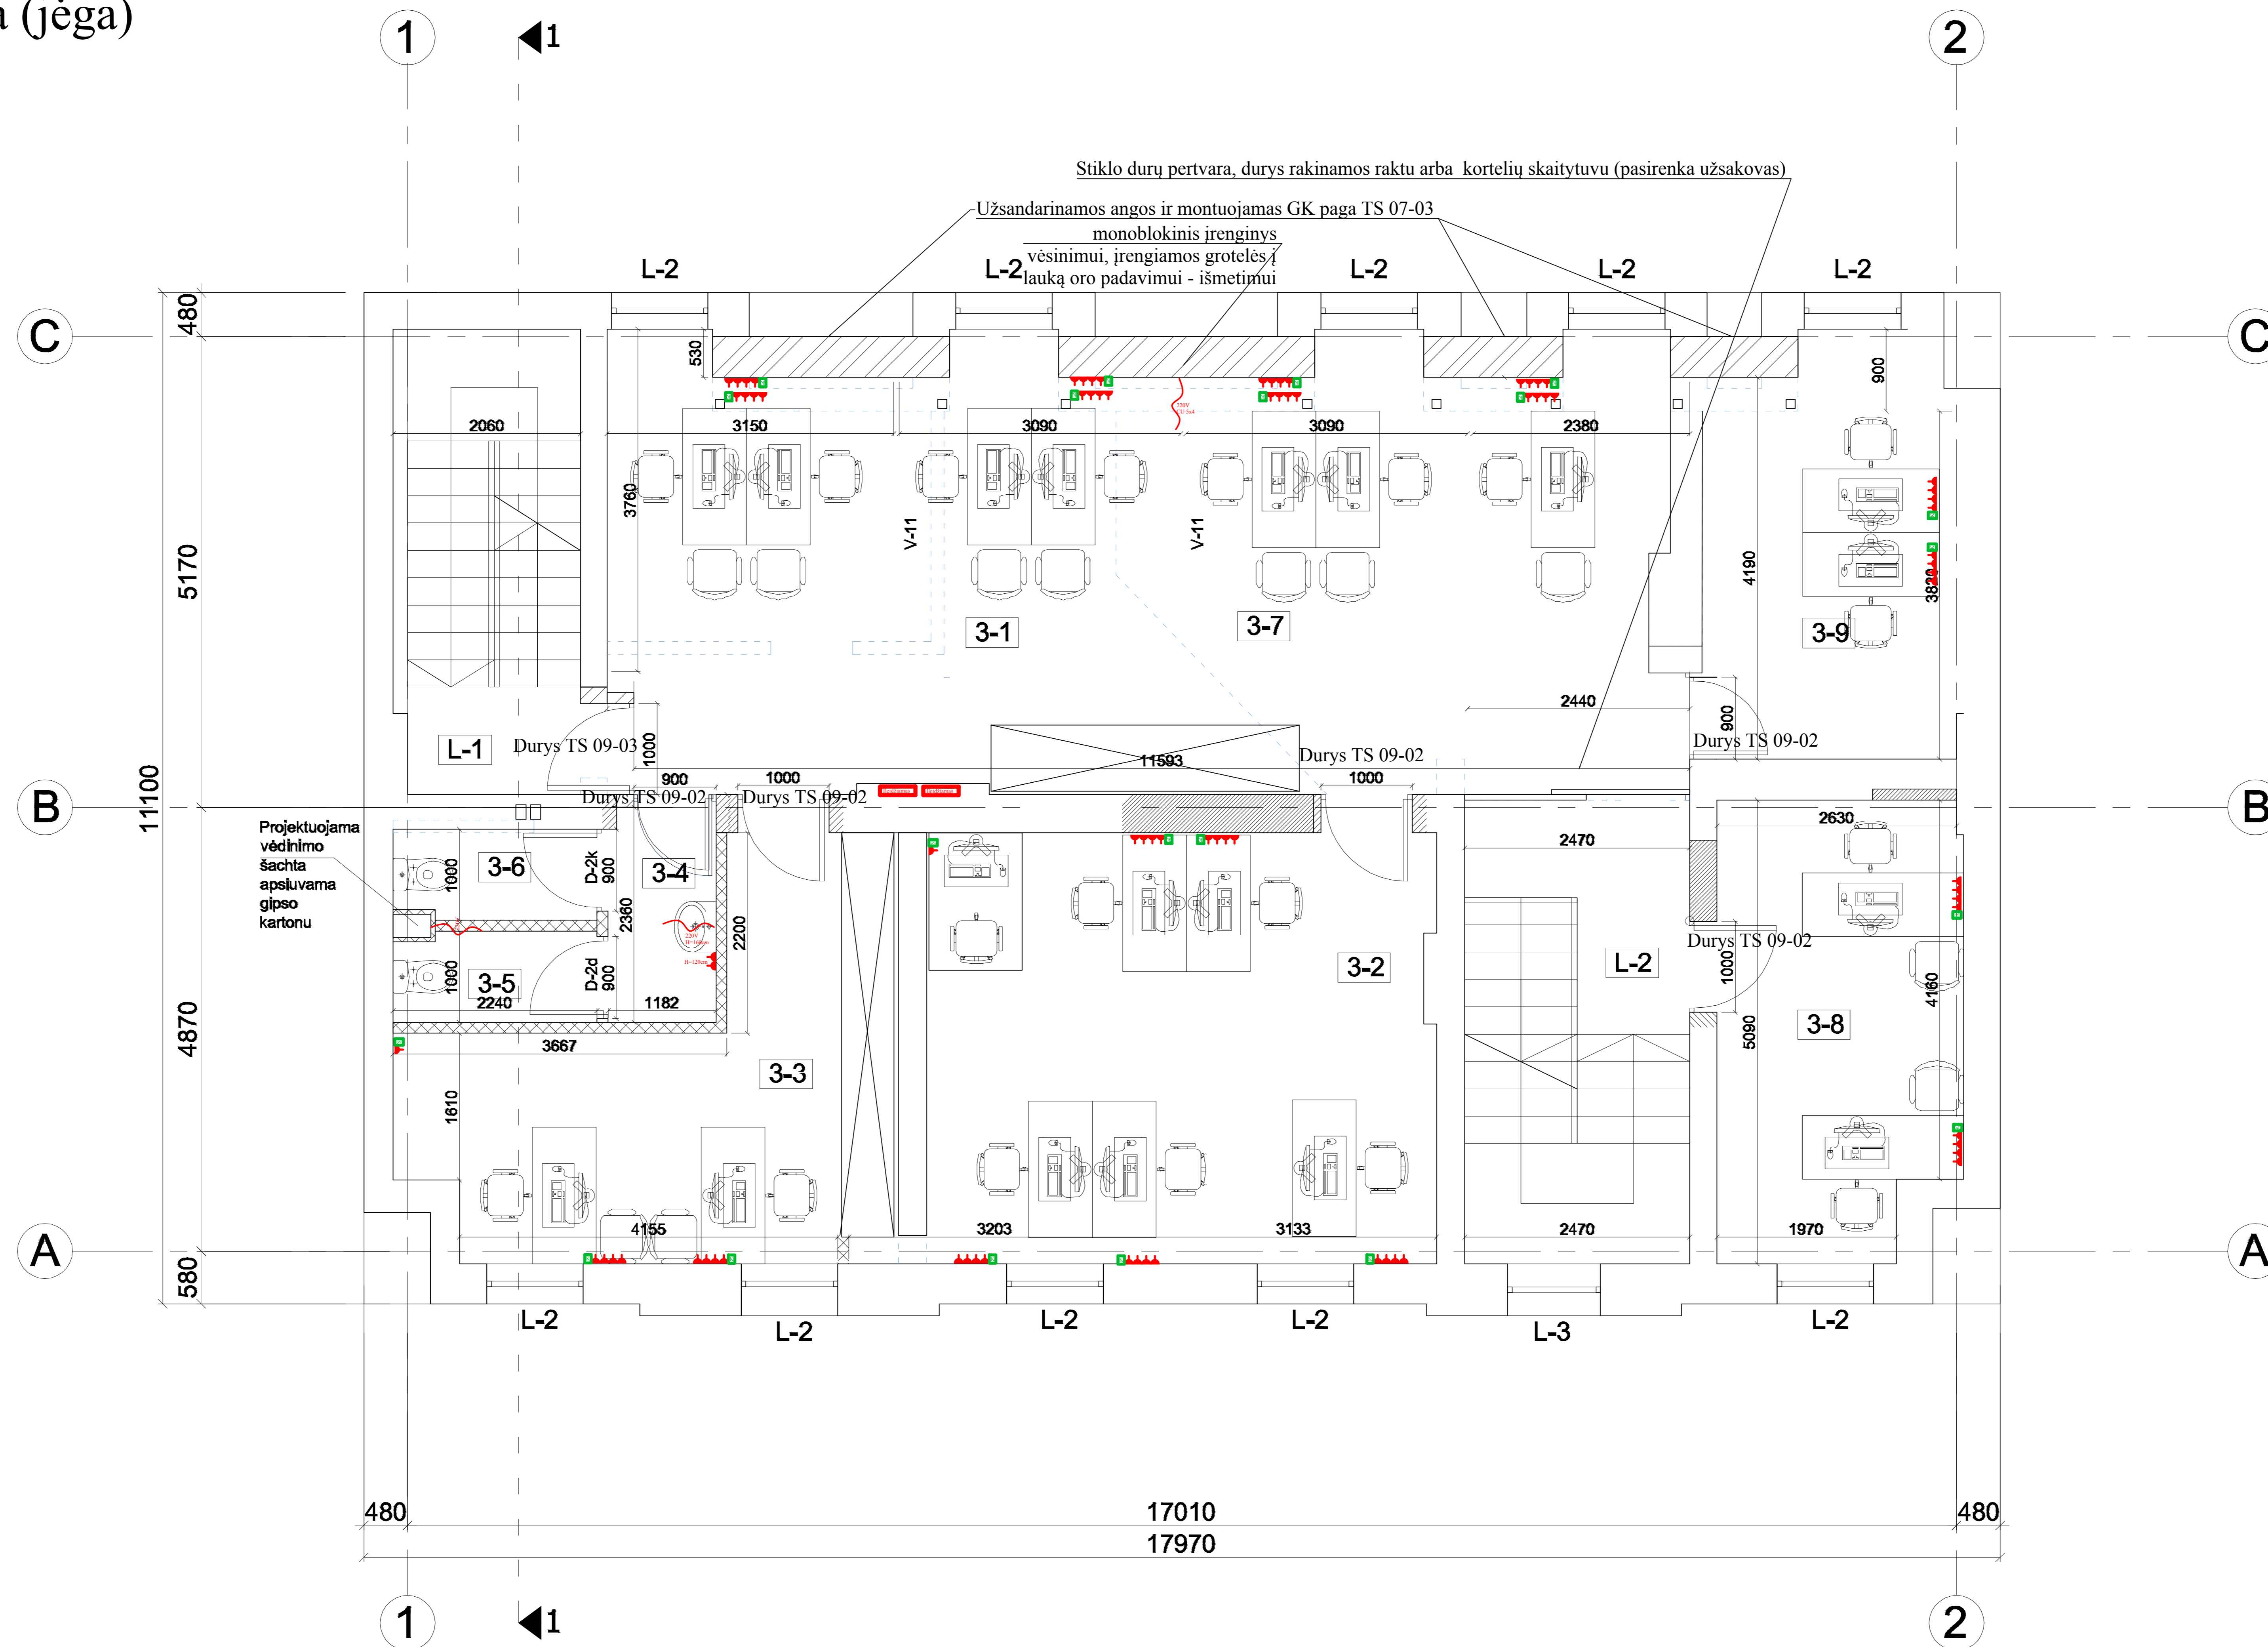

Mansardos planas
Elektrotechnika (jėga)

Sutartiniai žymėjimai:

- Užtaisoma anga
- Kertama anga
- Projektuojamos gipsokartono pertvaros
- Projektuojamos stiklinės pertvaros
- Projektuojamos mūrinės pertvaros

Žymėjimas:

- Kūštukinis lizdas
- Kompiuterinis lizdas
- Grandinė dėžė
- El. kabelis