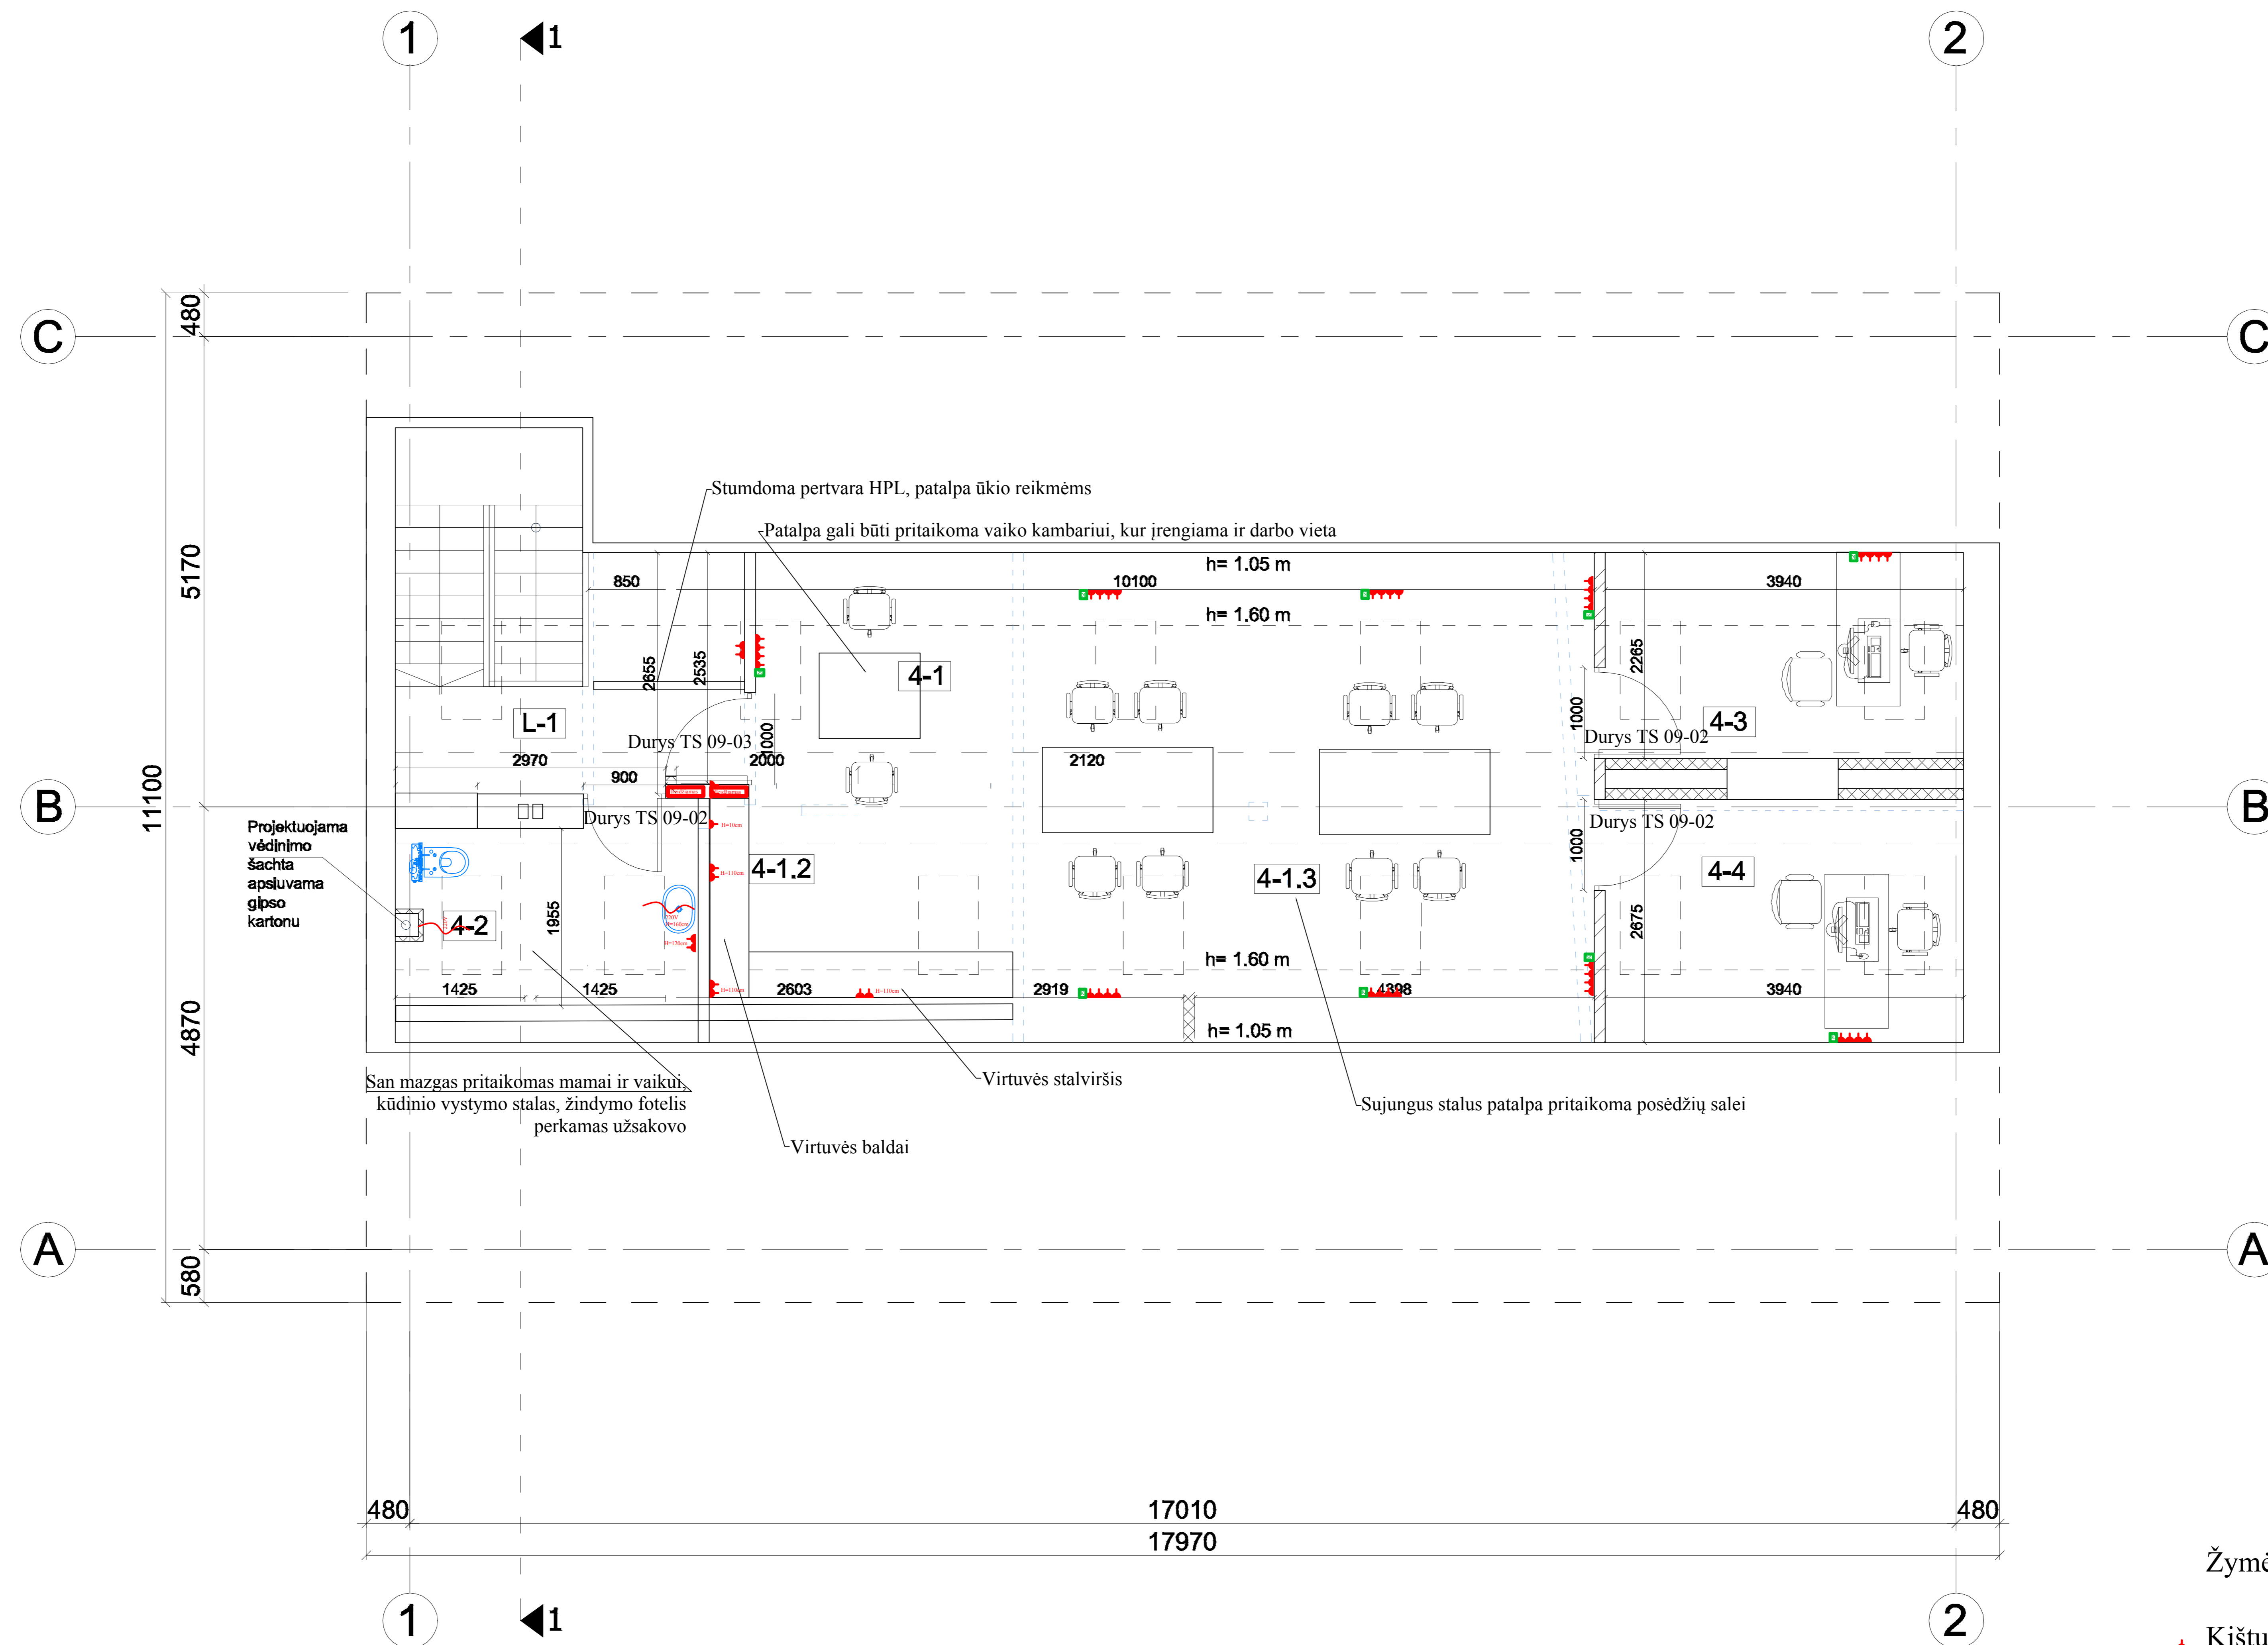

Palēpēs planas  
Elektrotehnika (jēga)

Sutartiniai ŗymėjimai:

- Uŗtaisoma anga
- Kertama anga
- Projektuojamos gipso kartono pertvaros
- Projektuojamos stiklinės pertvaros

Ŗymėjimas:

- Kiřtukinis lizdas
- Kompiuterinis lizdas
- Grindinė dėŗė
- El. kabelis