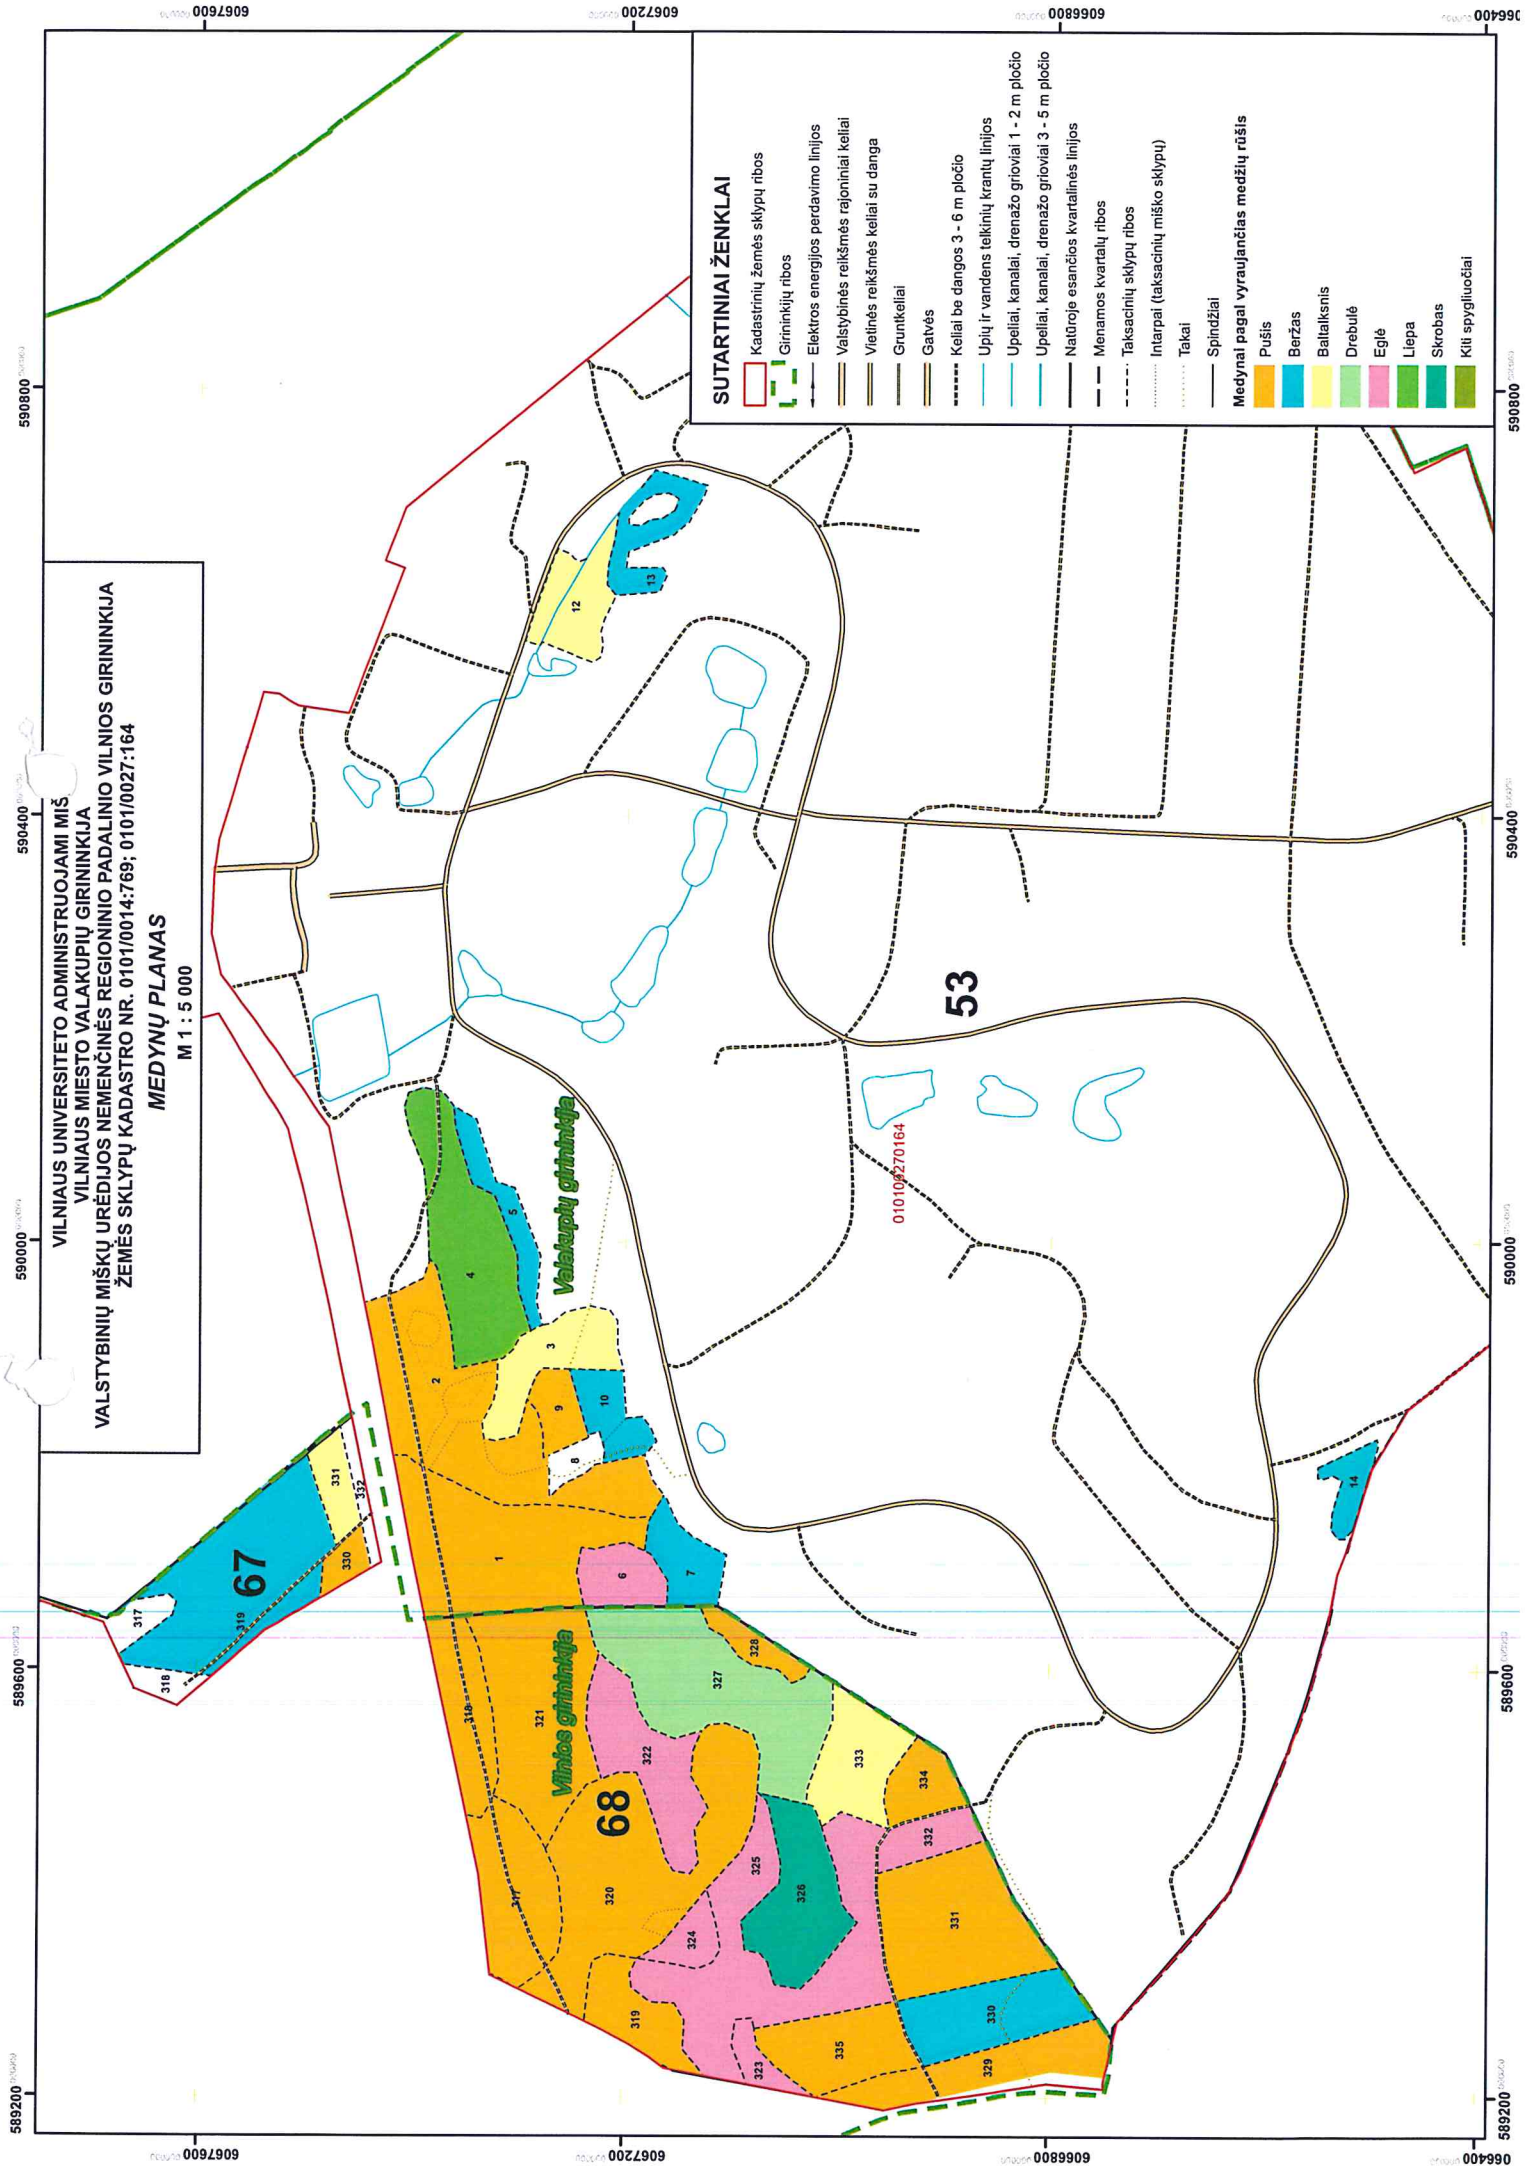

SUTARTINIAI ŽENKLAI

- Kadastriinių žemės sklypų ribos
- Girininkijų ribos
- Elektros energijos perdavimo linijos
- Valstybinės reikšmės rajoniniai keliai
- Vietinės reikšmės keliai su danga
- Gruntkeliai
- Gatvės
- Keliai be dangos 3 - 6 m pločio
- Upių ir vandens teikinių krantų linijos
- Upeliai, kanalai, drenažo grioviai 1 - 2 m pločio
- Upeliai, kanalai, drenažo grioviai 3 - 5 m pločio
- Natūroje esančių kvartalinių linijų
- Menamos kvartalų ribos
- Taksacinių sklypų ribos
- Intarpai (taksacinių miško sklypų)
- Takai
- Spindžiai
- Medynai pagal vyraujančias medžių rūšis
- Pušis
- Beržas
- Baltalksnis
- Drebulė
- Eglė
- Liepa
- Skrobas
- Kiti spygliuočiai

67

Vilnos girininkija

68

Valakupių girininkija

53

010100270164

SUTARTINIAI ŽENKLAI

- Kadastrinių žemės sklypų ribos
- Girininkijų ribos
- Elektros energijos perdavimo linijos
- Valstybinės reikšmės rajoniniai keliai
- Vietinės reikšmės keliai su danga
- Gruntkeliai
- Gatvės
- Keliai be dangos 3 - 6 m pločio
- Upių ir vandens telkinių krantų linijos
- Upeliai, kanalai, drenažo grioviai 1 - 2 m pločio
- Upeliai, kanalai, drenažo grioviai 3 - 5 m pločio
- Natroje esančios kvartalinės linijos
- Menamos kvartalių ribos
- Taksacinių sklypų ribos
- Inianapai (taksacinių miško sklypų)
- Takai
- Spindžiai
- Medynai pagal vyraujančias medžių rūšis
- Pušis
- Beržas
- Baltalksnis
- Drebulė
- Eglė
- Liepa
- Skrobas
- Kiti spygliuočiai

33

40

40

50

Valakupių girinėja

Pavilnių girinėja

1

585200 585600 586000 586400 586800

585200 585600 586000 586400 586800

585200 585600 586000 586400 586800

585200 585600 586000 586400 586800