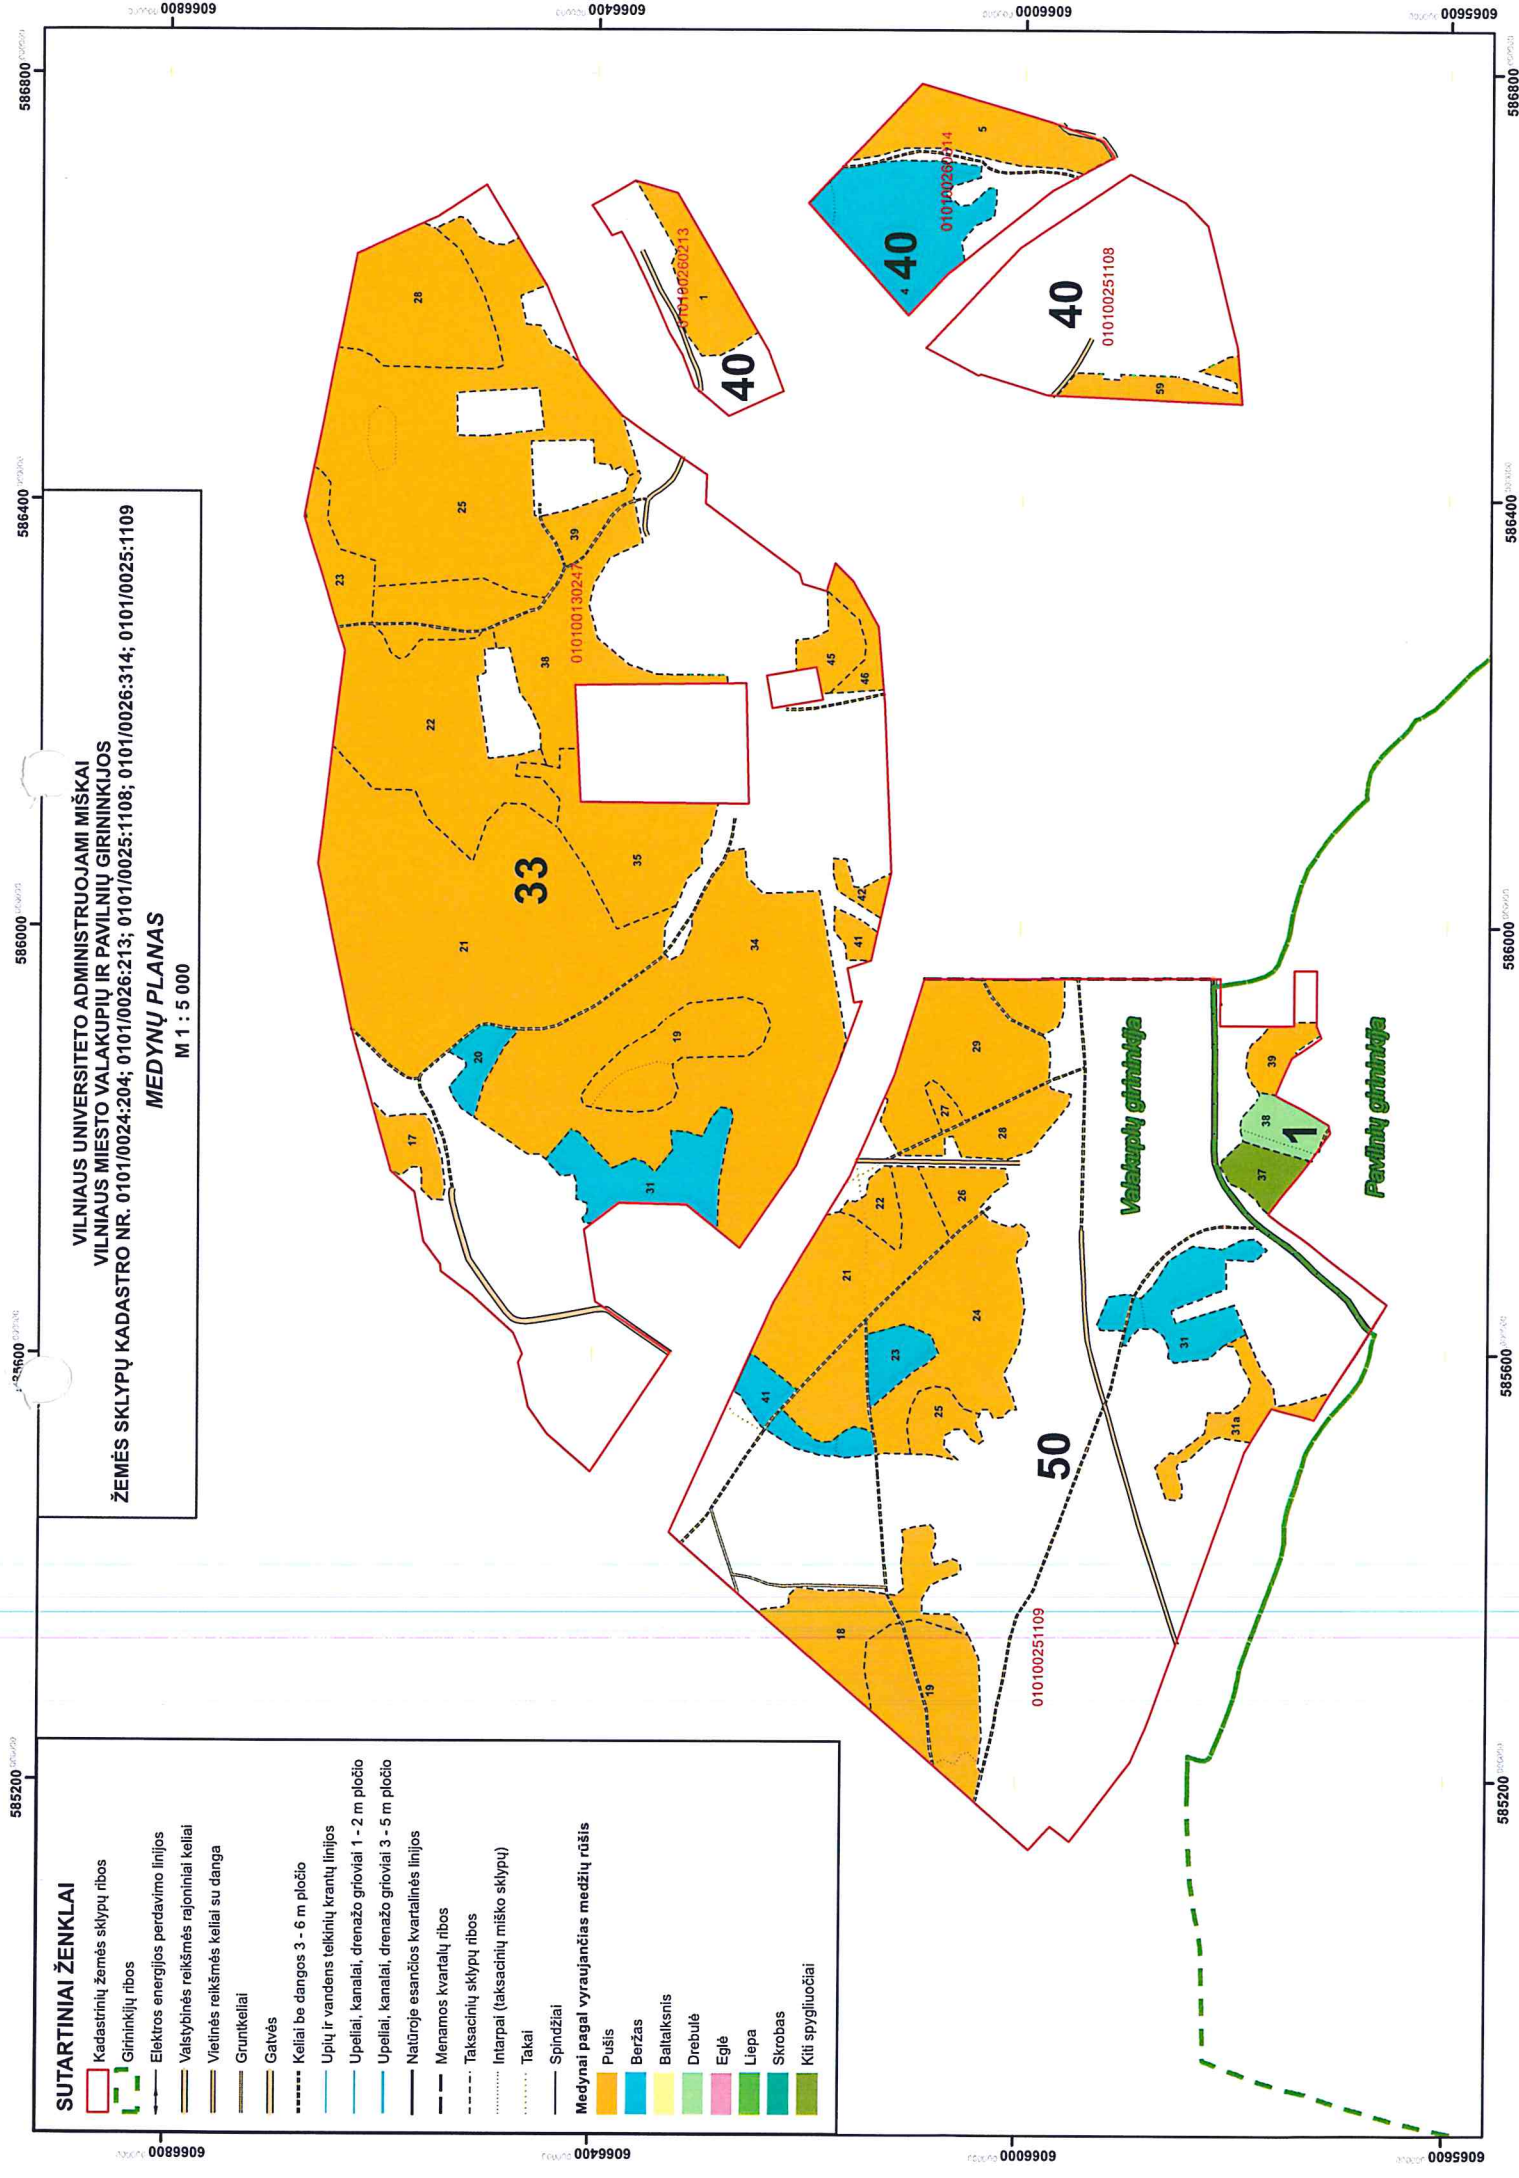

SUTARTINIAI ŽENKLAI

- Kadastriinių žemės sklypų ribos
- Girininkijų ribos
- Elektros energijos perdavimo linijos
- Valstybinės reikšmės rajoniniai keliai
- Vietinės reikšmės keliai su danga
- Gruntkeliai
- Gatvės
- Keliai be dangos 3 - 6 m pločio
- Upių ir vandens teikinių krantų linijos
- Upeliai, kanalai, drenažo grioviai 1 - 2 m pločio
- Upeliai, kanalai, drenažo grioviai 3 - 5 m pločio
- Natūroje esančių kvartalinių linijų
- Menamos kvartalų ribos
- Taksacinių sklypų ribos
- Intarpai (taksacinių miško sklypų)
- Takai
- Spindžiai
- Medynai pagal vyraujančias medžių rūšis
- Pušis
- Beržas
- Baltalksnis
- Drebulė
- Eglė
- Liepa
- Skrobas
- Kiti spygliuočiai

67

Vilnos girininkija

68

Valakupių girininkija

53

010100270164

SUTARTINIAI ŽENKLAI

- Kadastrinių žemės sklypų ribos
- Girininkijų ribos
- Elektros energijos perdavimo linijos
- Valstybinės reikšmės rajoniniai keliai
- Vietinės reikšmės keliai su danga
- Gruntkeliai
- Gatvės
- Keliai be dangos 3 - 6 m pločio
- Upių ir vandens telkinių krantų linijos
- Upeliai, kanalai, drenažo grioviai 1 - 2 m pločio
- Upeliai, kanalai, drenažo grioviai 3 - 5 m pločio
- Natroje esančios kvartalinės linijos
- Menamos kvartalių ribos
- Taksacinių sklypų ribos
- Inianapai (taksacinių miško sklypų)
- Takai
- Spindžiai
- Medynai pagal vyraujančias medžių rūšis
- Pušis
- Beržas
- Baltalksnis
- Drebulė
- Eglė
- Liepa
- Skrobas
- Kiti spygliuočiai

VILNIAUS UNIVERSITETO ADMINISTRUOJAMI MIŠKAI
 VILNIAUS Miesto VALAKUPIŲ IR PAVILNIŲ GIRININKIJOS
 ŽEMĖS SKLYPŲ KADASTRO NR. 0101/0024:204; 0101/0026:213; 0101/0025:1108; 0101/0025:1109
MEDYŲ PLANAS
 M 1 : 5 000

33

40

40

50

Valakupių girinėja

Pavilnių girinėja

1

585200 585600 586000 586400 586800