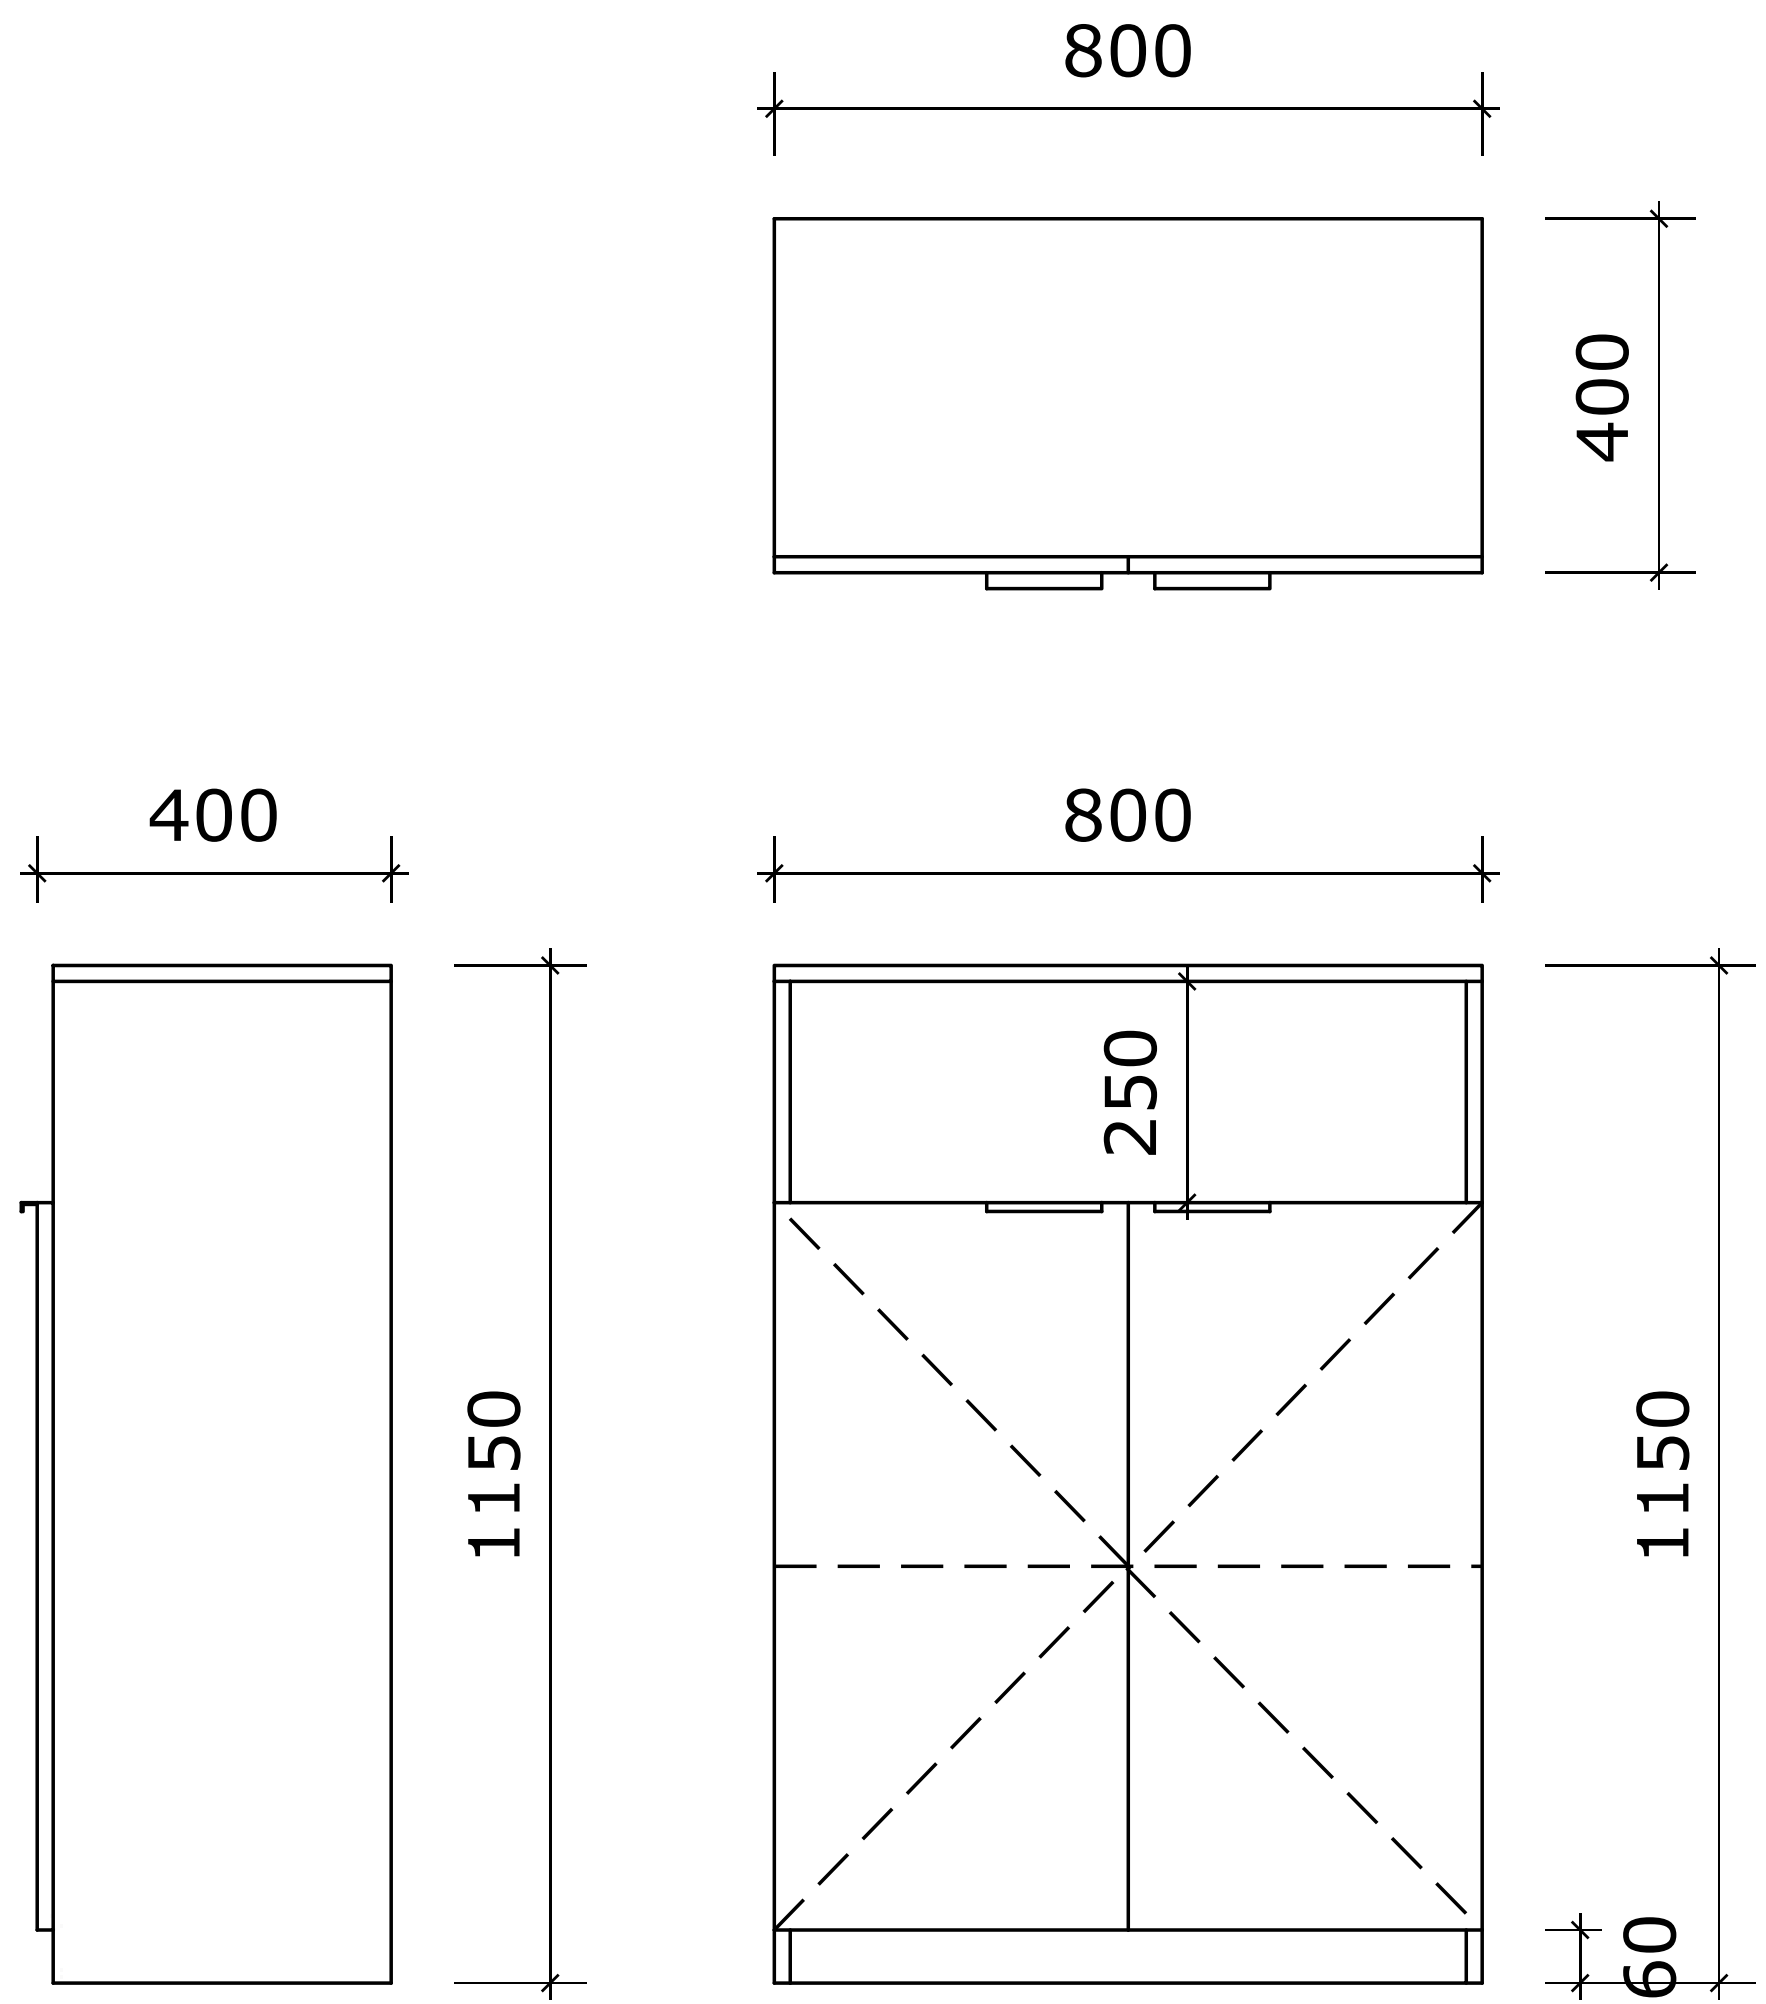

ŠEIMOS GYDYTOJO KABINETO BALDAI

1. Darbo stalias 1600 su stalčių bloku 7 vnt.

2. Komoda 7 vnt.

3. Spintelė su praustu ir maišytuvu 7 vnt.

4. Kūdīkio vystymo stalias su vystymo kilimėliu 7 vnt.

5. Spinta dokumentams ir chalotams 7 vnt.

Kartelē rūbams kabinti

Lentynos viduje

SLAUGYTOJO KAB.

1. Darbo stalias 1400 su stalčių bloku 7 vnt.

2. Komoda 7 vnt.

GYV. MEDICINA

1. Darbo stalas 1600 su stalčių bloku 1 vnt.

2. Komoda 1 vnt.

3. Spintelė su praustu ir maišytuvu 1 vnt.

4. Spinta dokumentams ir chalatams 1 vnt.

Kartelē rūbams kabinti

Lentynos viduje