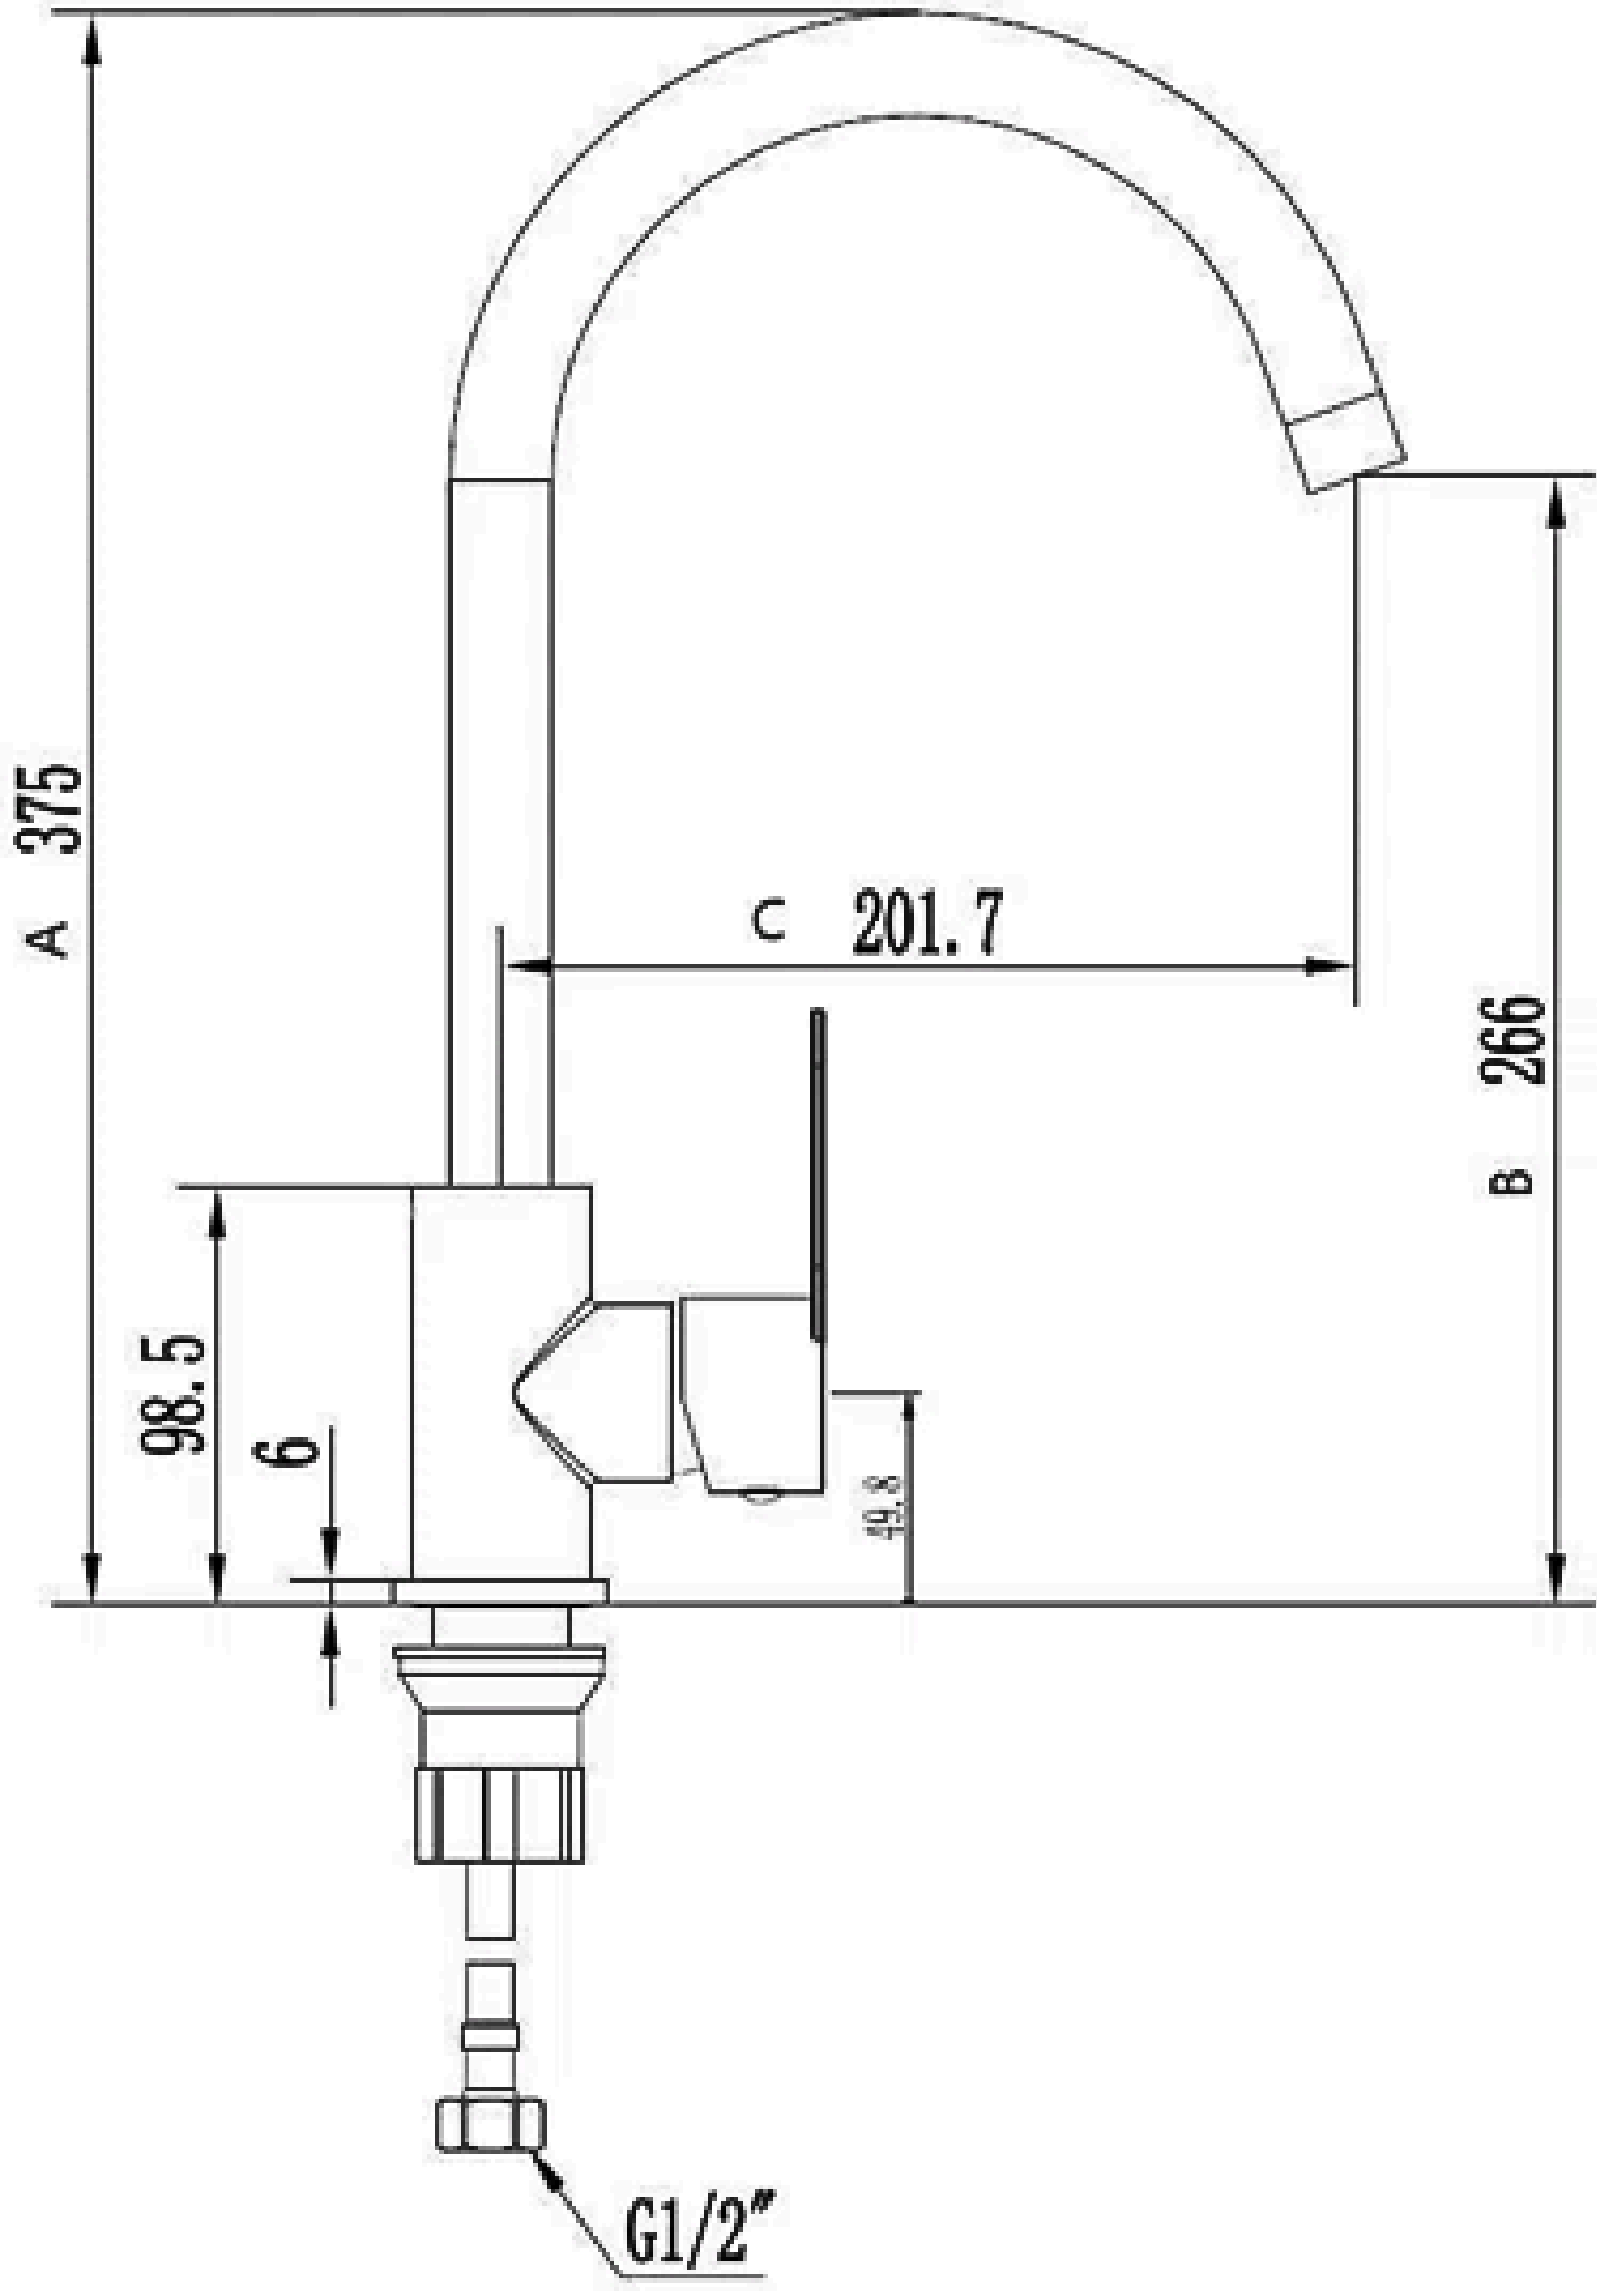

ŠEIMOS GYDYTOJO KABINETO BALDAI

1. Darbo stalias 1600 su stalčių bloku 7 vnt.

2. Komoda 7 vnt.

3. Spintelė su praustu ir maišytuvu 7 vnt.

4. Kūdīkio vystymo stalias su vystymo kilimėliu 7 vnt.

5. Spinta dokumentams ir chalotams 7 vnt.

Kartelē rūbams kabinti

Lentynos viduje

SLAUGYTOJO KAB.

1. Darbo stalias 1400 su stalčių bloku 7 vnt.

2. Komoda 7 vnt.

GYV. MEDICINA

1. Darbo stalas 1600 su stalčių bloku 1 vnt.

2. Komoda 1 vnt.