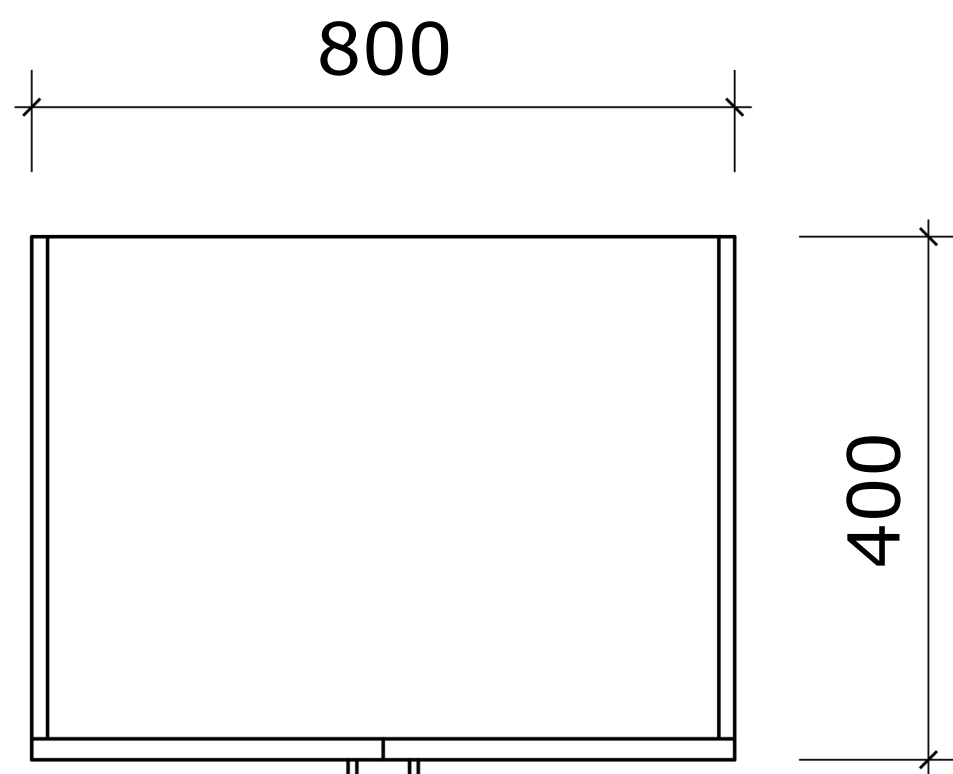

ŠEIMOS GYDYTOJO KABINETO BALDAI

1. Darbo stalias 1600 su stalčių bloku 7 vnt.

2. Komoda 7 vnt.

3. Spintelė su praustu ir maišytuvu 7 vnt.

4. Kūdīkio vystymo stalias su vystymo kilimėliu 7 vnt.

5. Spinta dokumentams ir chalotams 7 vnt.

Kartelē rūbams kabinti

Lentynos viduje

SLAUGYTOJO KAB.

1. Darbo stalias 1400 su stalčių bloku 7 vnt.

2. Komoda 7 vnt.

GYV. MEDICINA

1. Darbo stalas 1600 su stalčių bloku 1 vnt.

2. Komoda 1 vnt.