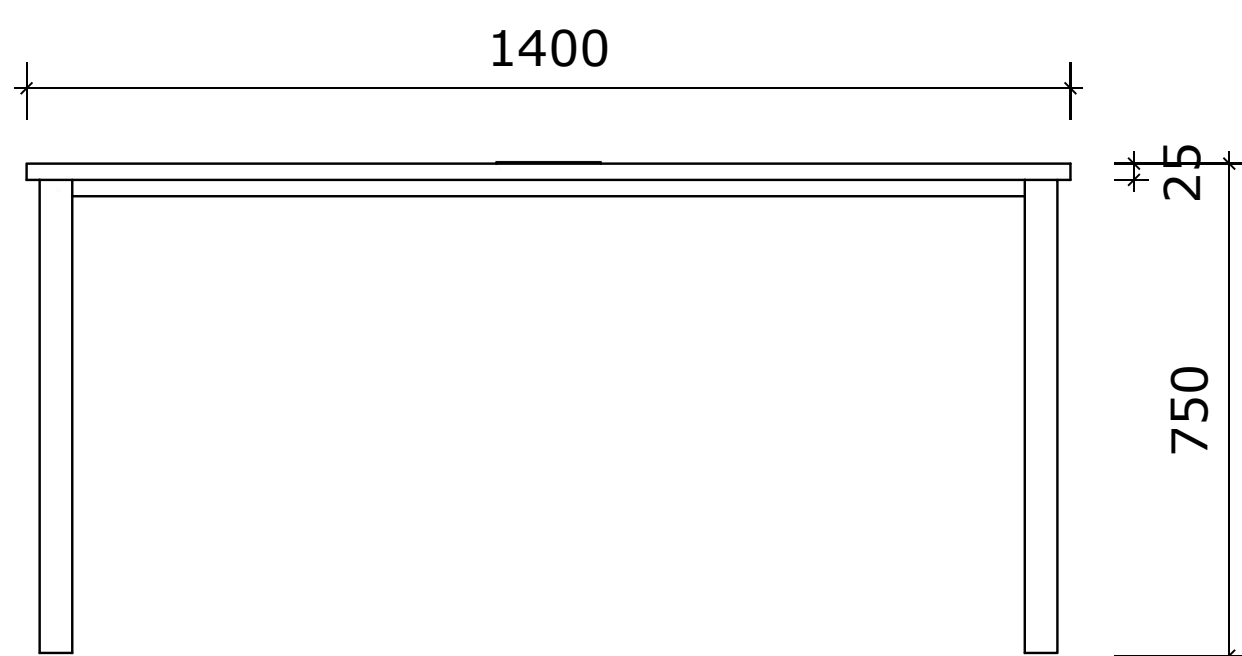

Kartelē rūbams kabinti

Lentynos viduje

SLAUGYTOJO KAB.

1. Darbo stalias 1400 su stalčių bloku 7 vnt.

2. Komoda 7 vnt.

GYV. MEDICINA

1. Darbo stalas 1600 su stalčių bloku 1 vnt.

2. Komoda 1 vnt.