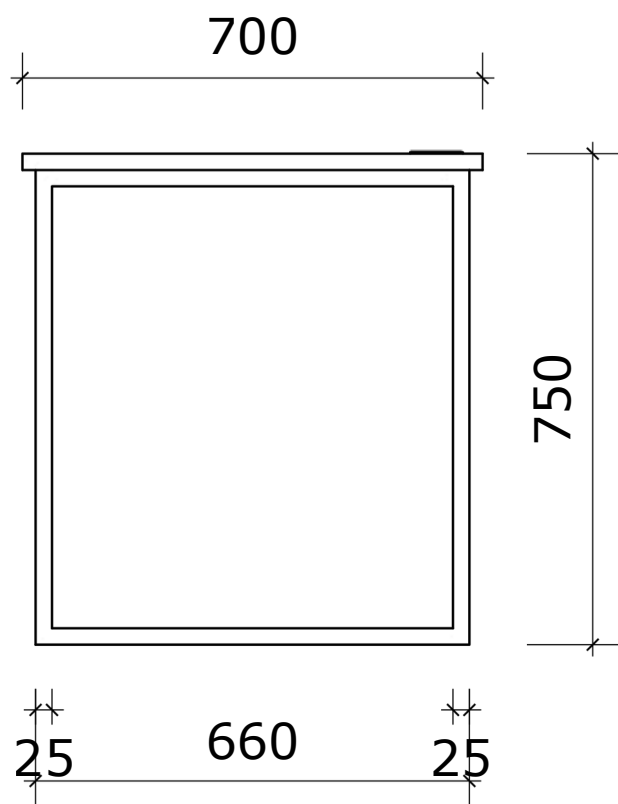

Kartelē rūbams kabinti

Lentynos viduje

SLAUGYTOJO KAB.

1. Darbo stalias 1400 su stalčių bloku 7 vnt.

2. Komoda 7 vnt.

GYV. MEDICINA

1. Darbo stalas 1600 su stalčių bloku 1 vnt.

2. Komoda 1 vnt.