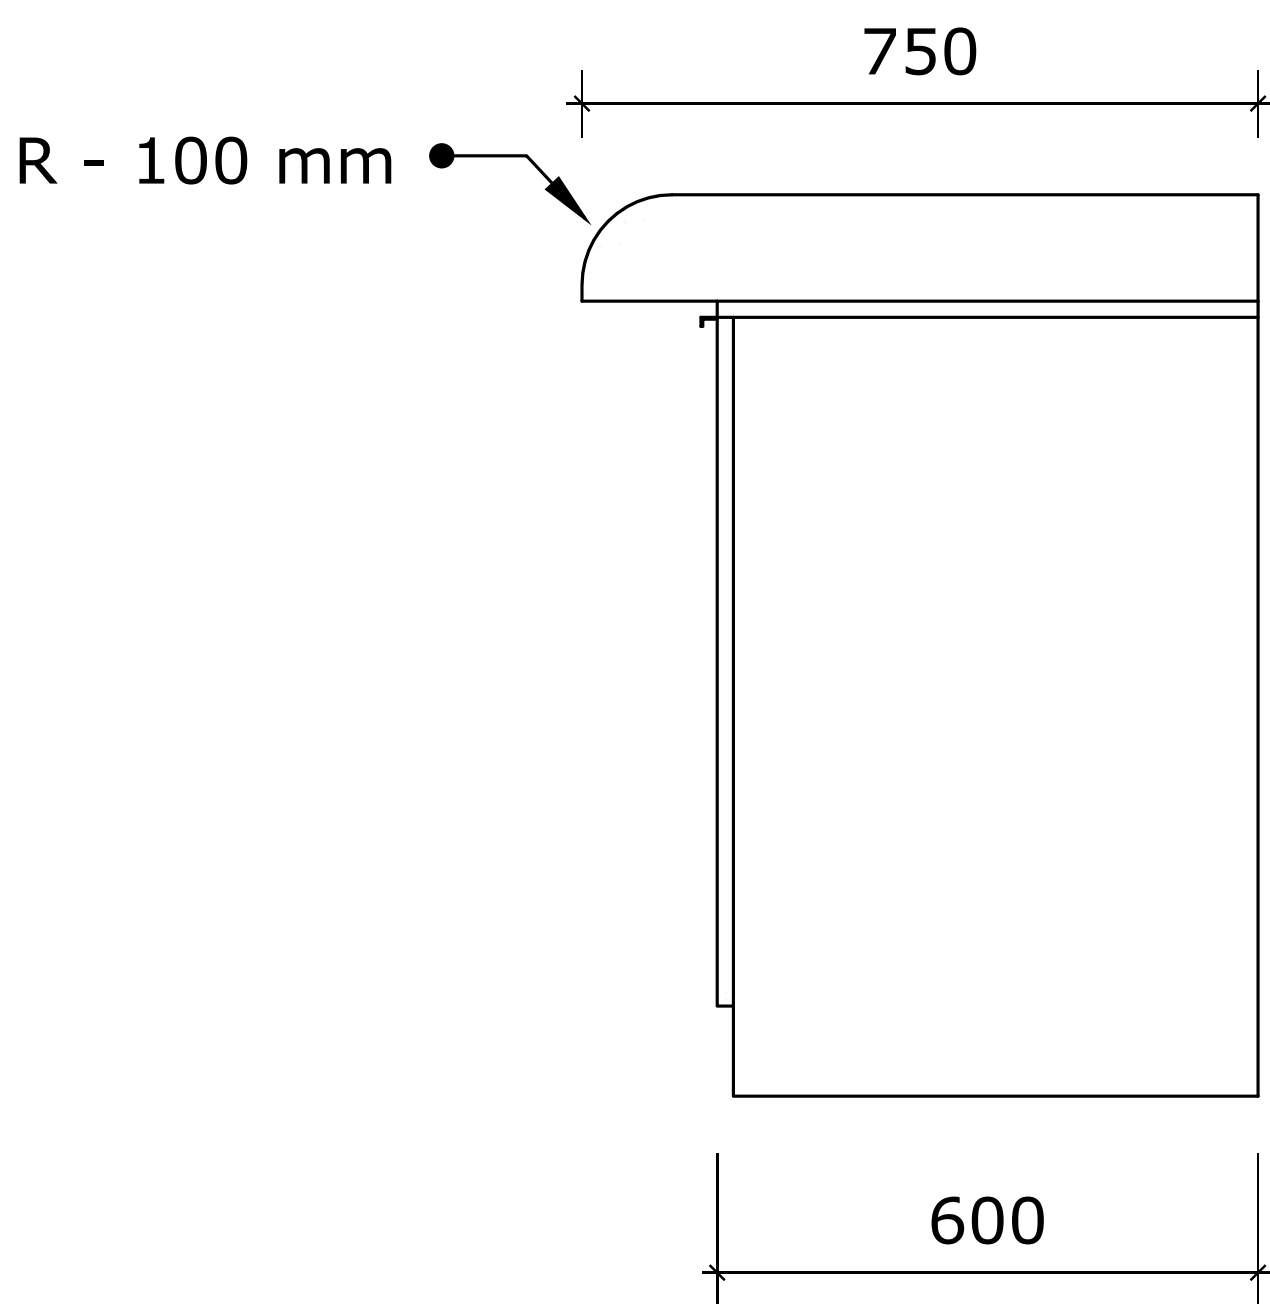

ŠEIMOS GYDYTOJO KABINETO BALDAI

1. Darbo stalias 1600 su stalčių bloku 7 vnt.

2. Komoda 7 vnt.

3. Spintelė su praustu ir maišytuvu 7 vnt.

4. Kūdīkio vystymo stalias su vystymo kilimėliu 7 vnt.

5. Spinta dokumentams ir chalotams 7 vnt.

Kartelē rūbams kabinti

Lentynos viduje

SLAUGYTOJO KAB.

1. Darbo stalias 1400 su stalčių bloku 7 vnt.

2. Komoda 7 vnt.

GYV. MEDICINA

1. Darbo stalas 1600 su stalčių bloku 1 vnt.

2. Komoda 1 vnt.