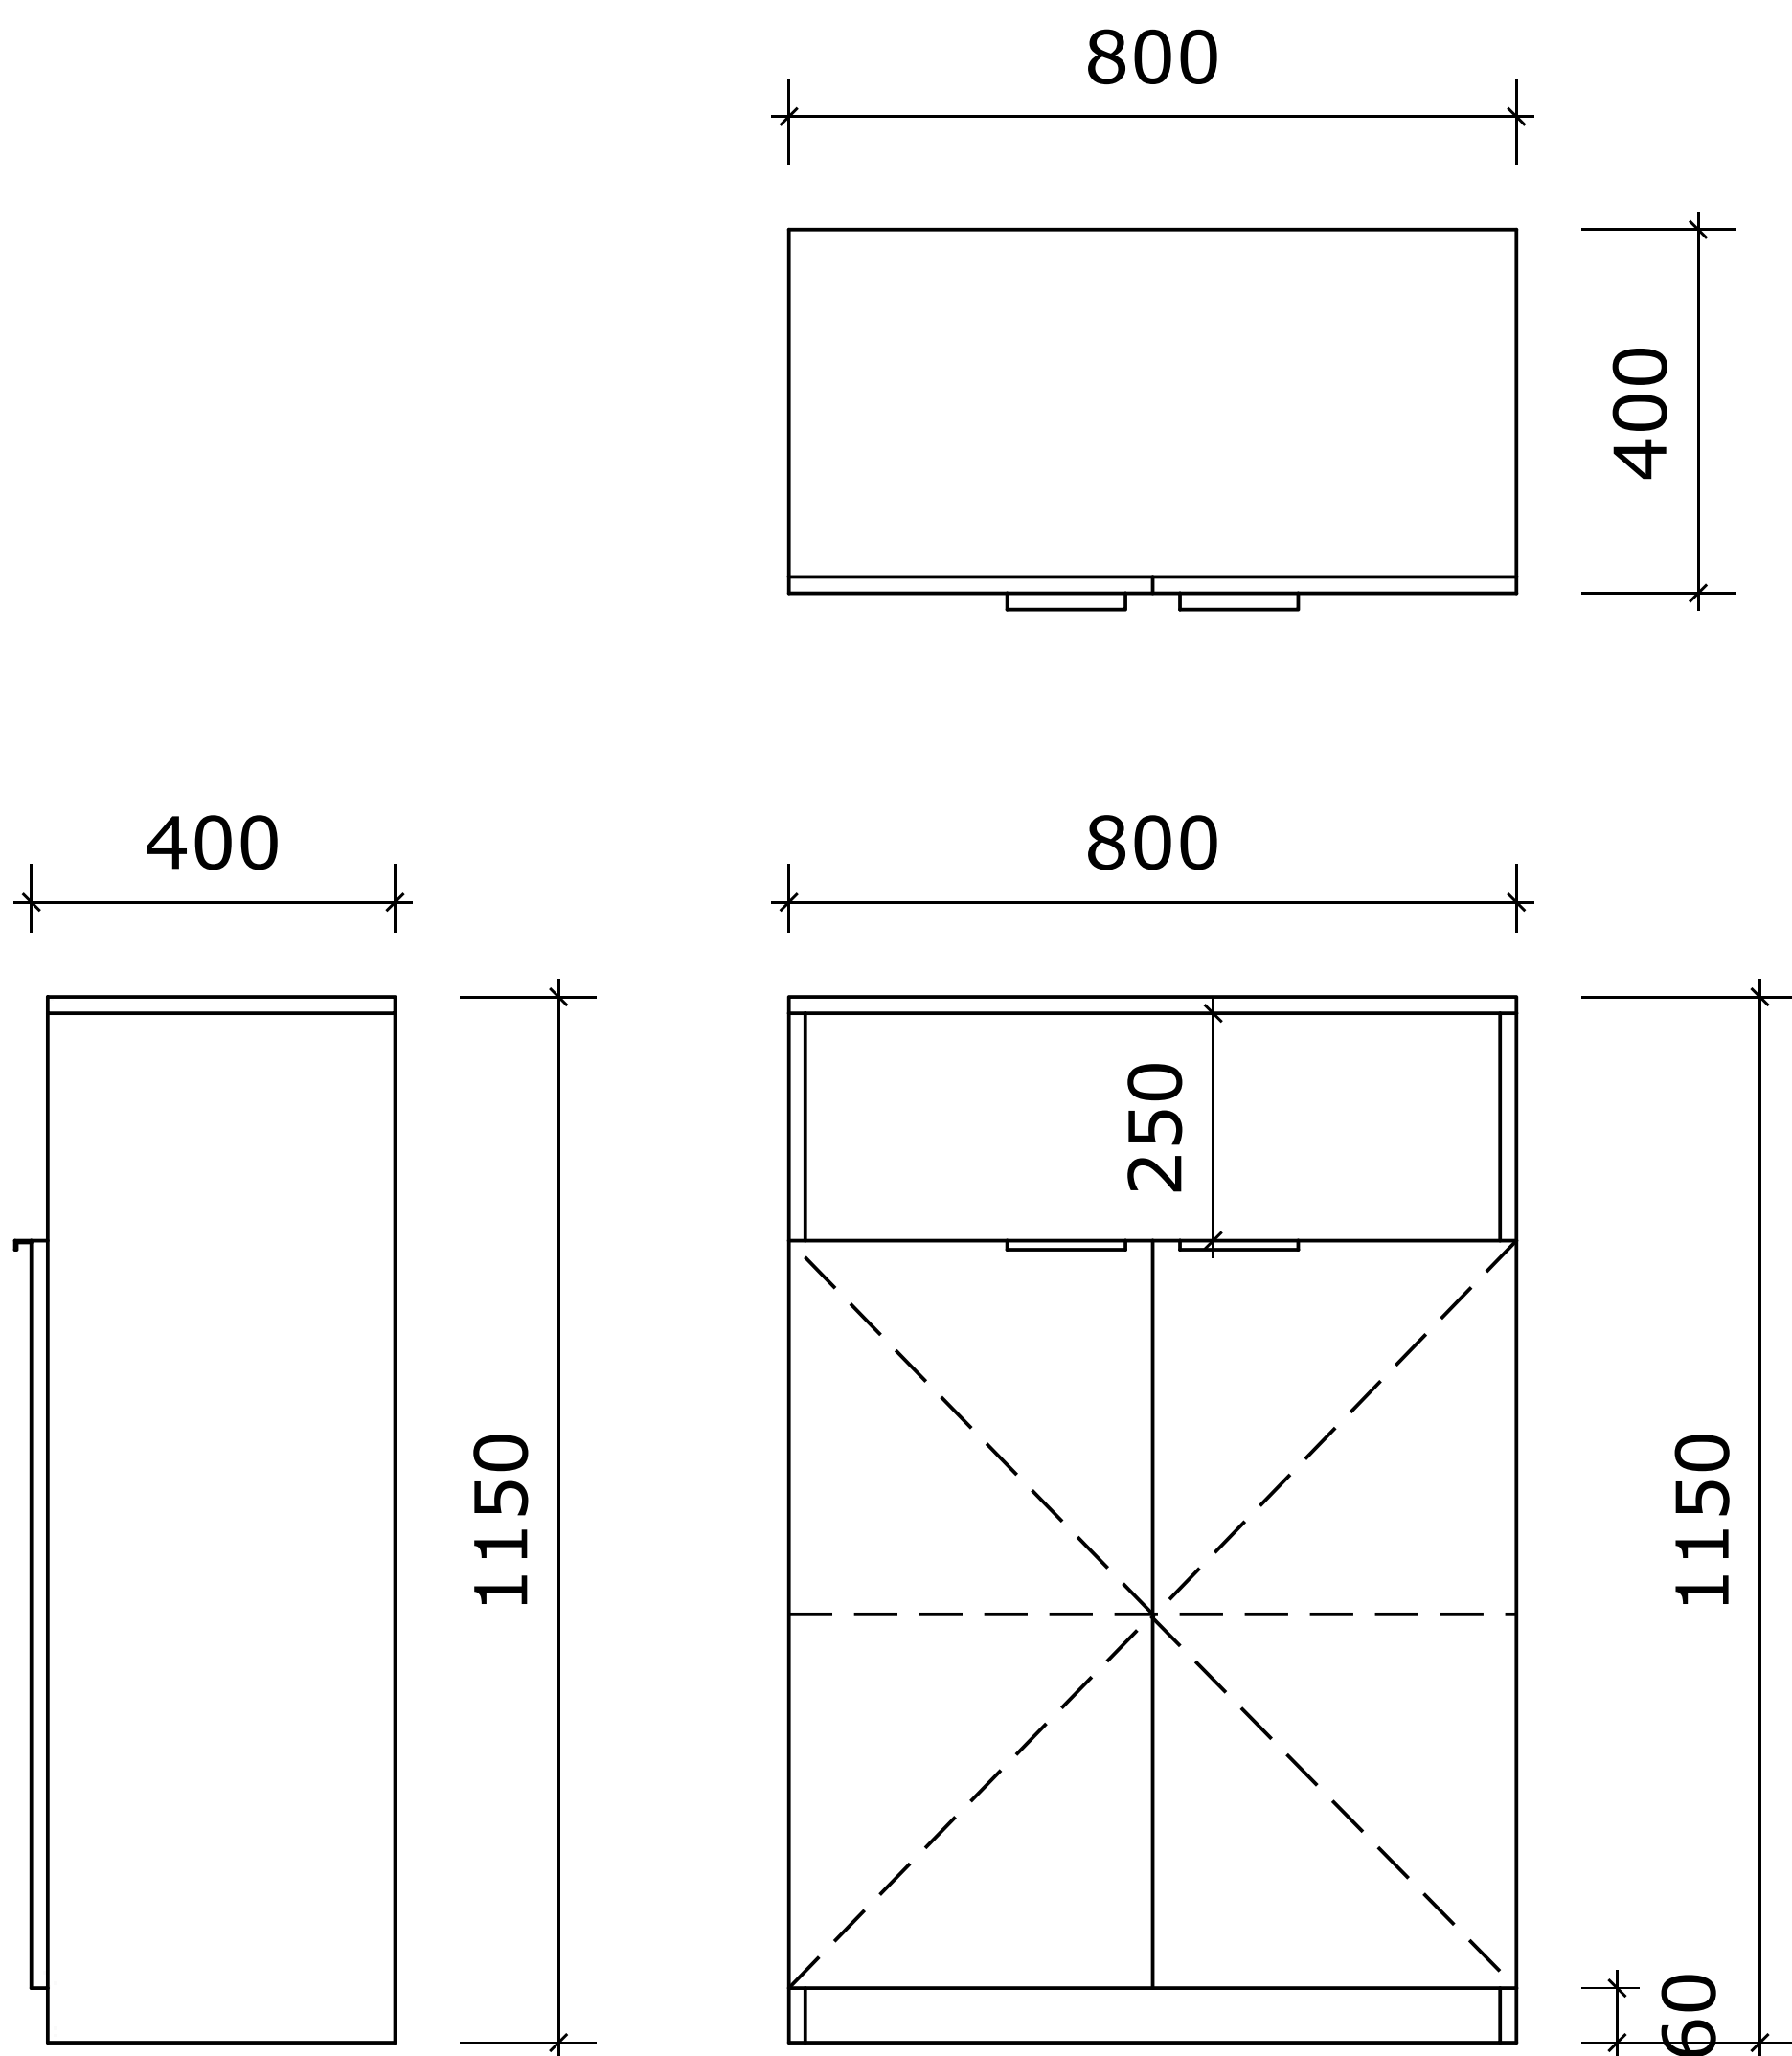

ŠEIMOS GYDYTOJO KABINETO BALDAI

1. Darbo stalias 1600 su stalčių bloku 7 vnt.

2. Komoda 7 vnt.

3. Spintelė su praustu ir maišytuvu 7 vnt.

4. Kūdīkio vystymo stalias su vystymo kilimėliu 7 vnt.

5. Spinta dokumentams ir chalotams 7 vnt.

Kartelē rūbams kabinti

Lentynos viduje

SLAUGYTOJO KAB.

1. Darbo stalias 1400 su stalčių bloku 7 vnt.

2. Komoda 7 vnt.

GYV. MEDICINA

1. Darbo stalas 1600 su stalčių bloku 1 vnt.

2. Komoda 1 vnt.

3. Spintelė su praustu ir maišytuvu 1 vnt.

4. Spinta dokumentams ir chalatams 1 vnt.

Kartelē rūbams kabinti

Lentynos viduje