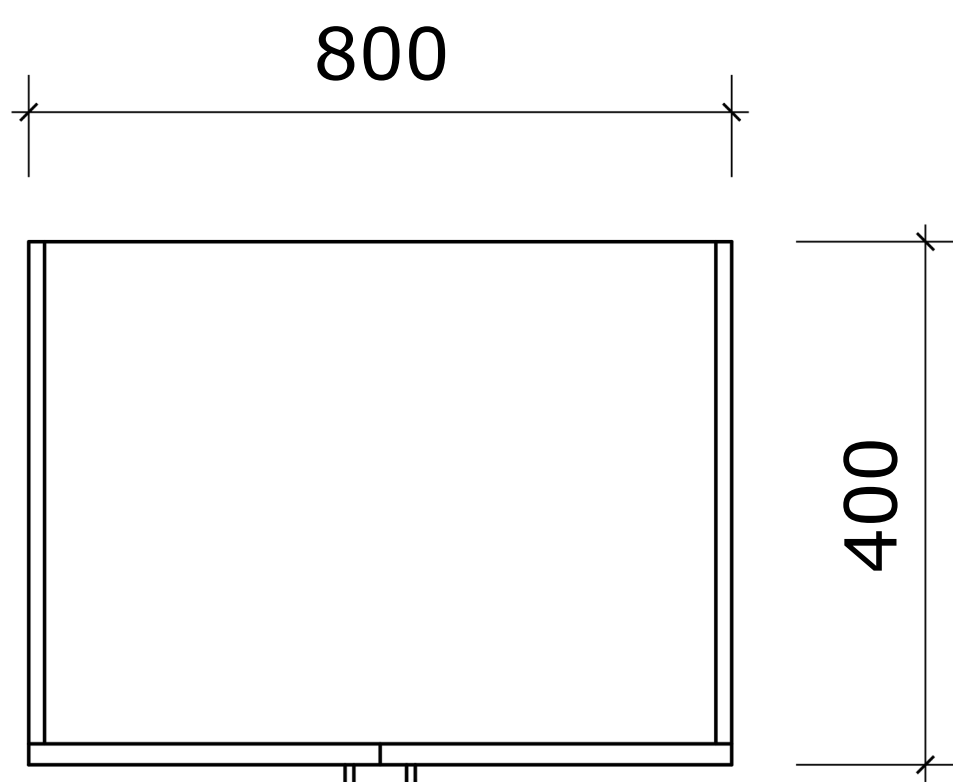

4. Spinta dokumentams ir chalatams 1 vnt.