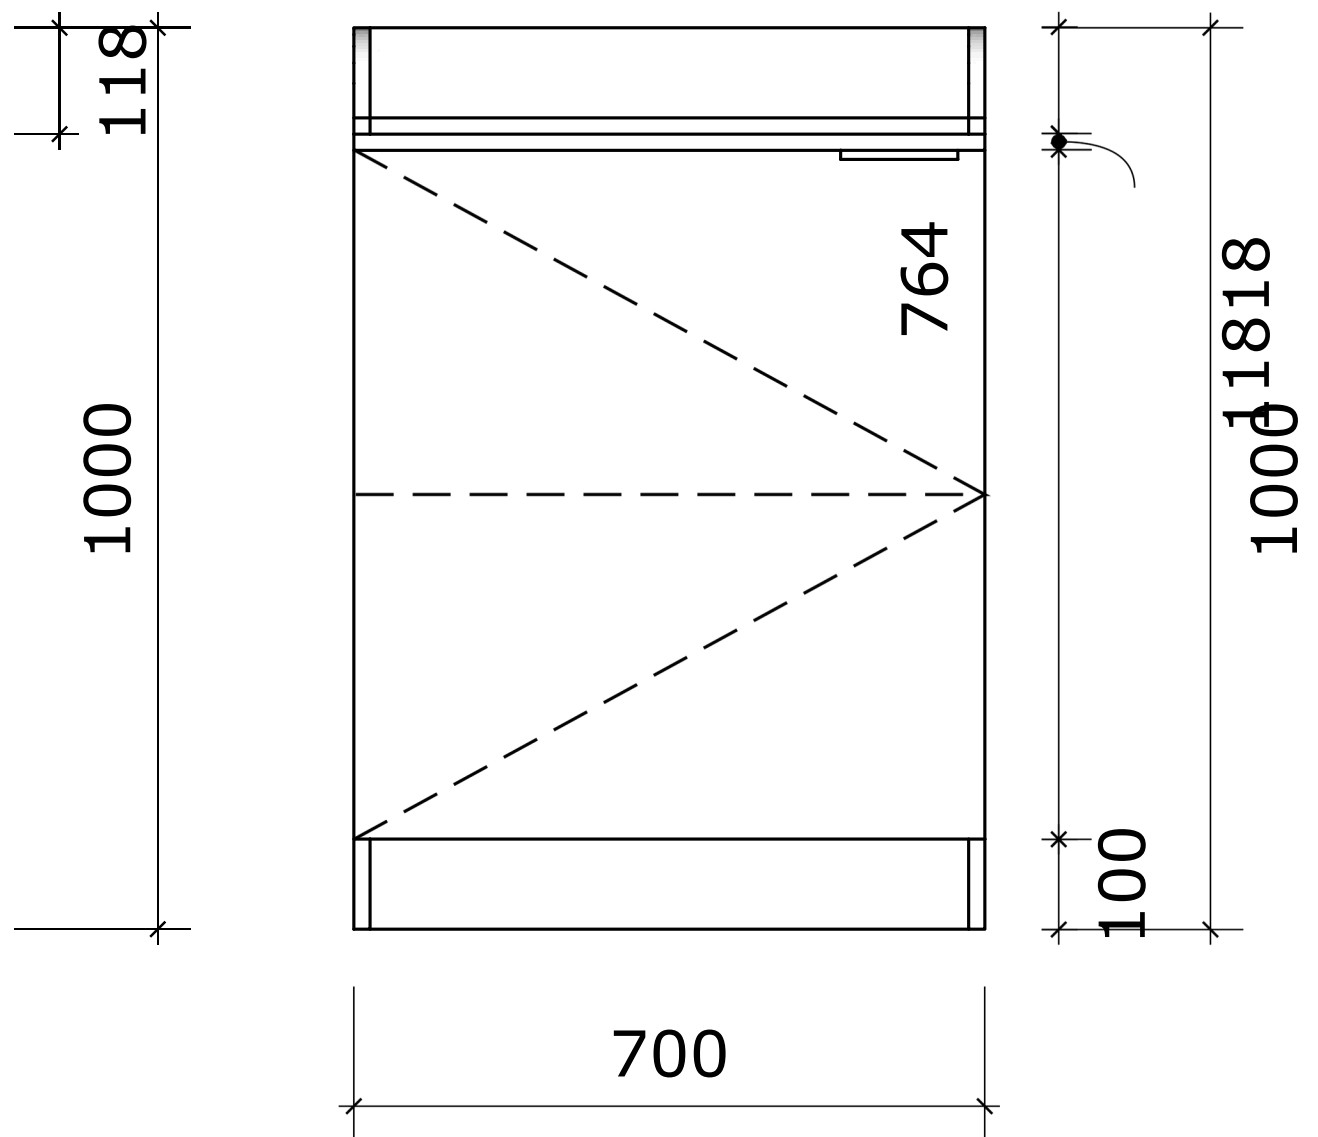

ŠEIMOS GYDYTOJO KABINETO BALDAI

1. Darbo stalias 1600 su stalčių bloku 7 vnt.

2. Komoda 7 vnt.

3. Spintelė su praustu ir maišytuvu 7 vnt.

4. Kūdīkio vystymo stalias su vystymo kilimėliu 7 vnt.

5. Spinta dokumentams ir chalotams 7 vnt.

Kartelē rūbams kabinti

Lentynos viduje

SLAUGYTOJO KAB.

1. Darbo stalias 1400 su stalčių bloku 7 vnt.

2. Komoda 7 vnt.

GYV. MEDICINA

1. Darbo stalas 1600 su stalčių bloku 1 vnt.

2. Komoda 1 vnt.