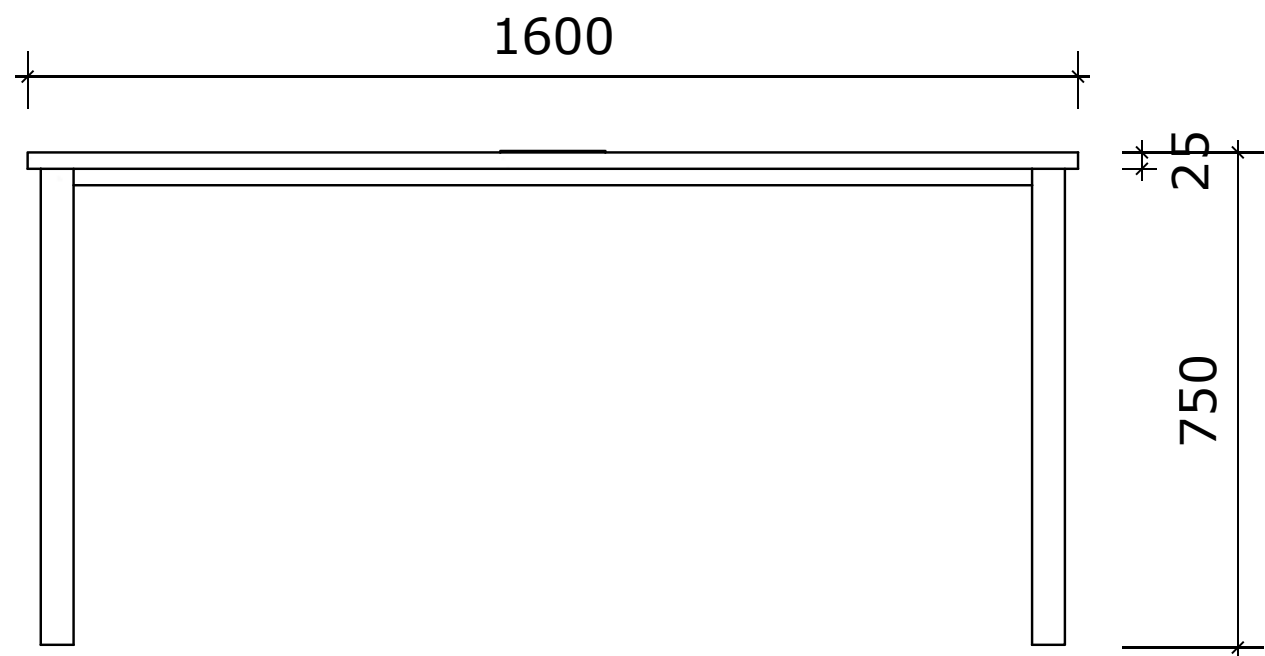

ŠEIMOS GYDYTOJO KABINETO BALDAI

1. Darbo stalias 1600 su stalčių bloku 7 vnt.

2. Komoda 7 vnt.

3. Spintelė su praustu ir maišytuvu 7 vnt.

4. Kūdīkio vystymo stalias su vystymo kilimėliu 7 vnt.

5. Spinta dokumentams ir chalotams 7 vnt.

Kartelē rūbams kabinti

Lentynos viduje

SLAUGYTOJO KAB.

1. Darbo stalias 1400 su stalčių bloku 7 vnt.

2. Komoda 7 vnt.

GYV. MEDICINA

1. Darbo stalas 1600 su stalčių bloku 1 vnt.

2. Komoda 1 vnt.