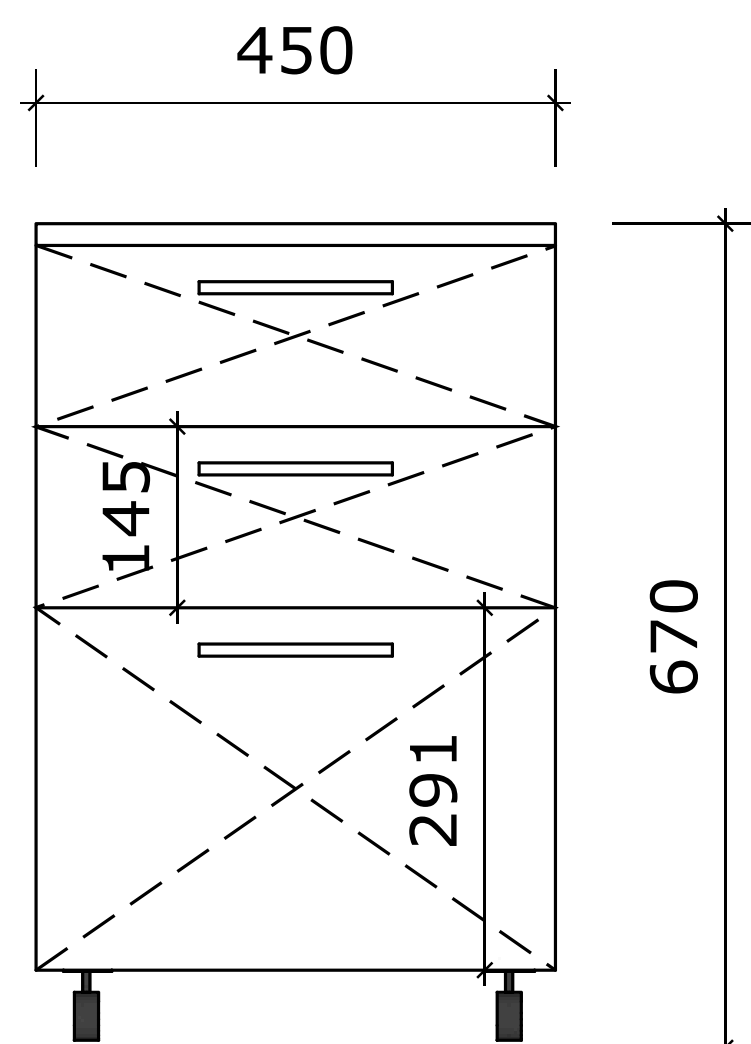

ŠEIMOS GYDYTOJO KABINETO BALDAI

1. Darbo stalias 1600 su stalčių bloku 7 vnt.

2. Komoda 7 vnt.

3. Spintelė su praustu ir maišytuvu 7 vnt.

4. Kūdīkio vystymo stalias su vystymo kilimėliu 7 vnt.

5. Spinta dokumentams ir chalotams 7 vnt.

Kartelē rūbams kabinti

Lentynos viduje

SLAUGYTOJO KAB.

1. Darbo stalias 1400 su stalčių bloku 7 vnt.

2. Komoda 7 vnt.

GYV. MEDICINA

1. Darbo stalas 1600 su stalčių bloku 1 vnt.

2. Komoda 1 vnt.