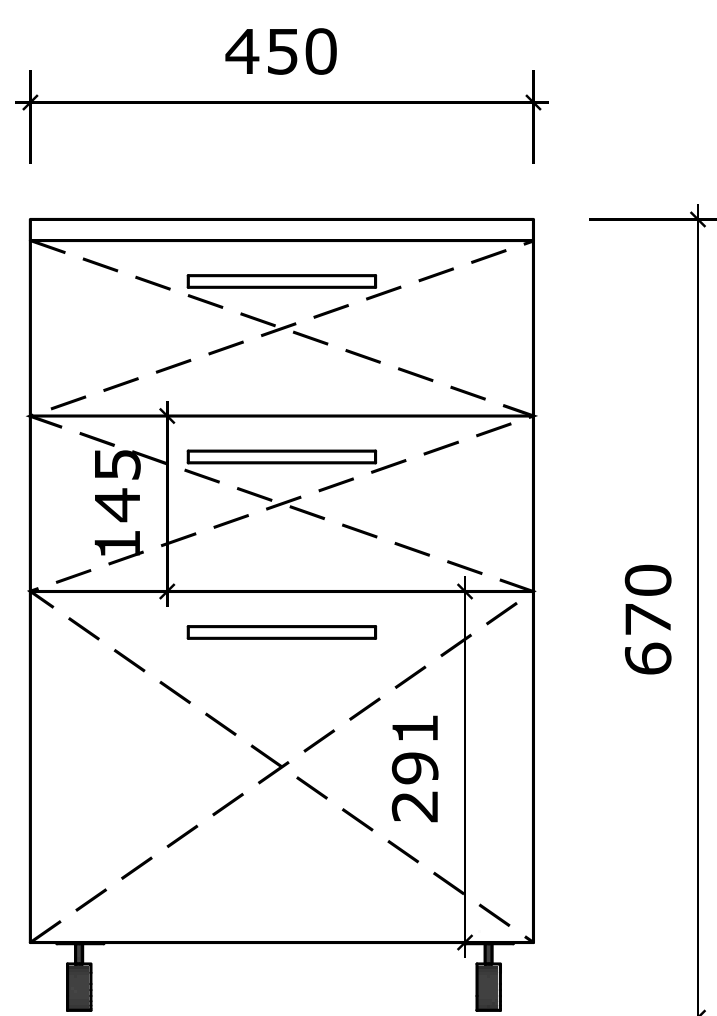

Kartelē rūbams kabinti

Lentynos viduje

SLAUGYTOJO KAB.

1. Darbo stalias 1400 su stalčių bloku 7 vnt.

2. Komoda 7 vnt.

GYV. MEDICINA

1. Darbo stalas 1600 su stalčių bloku 1 vnt.

2. Komoda 1 vnt.