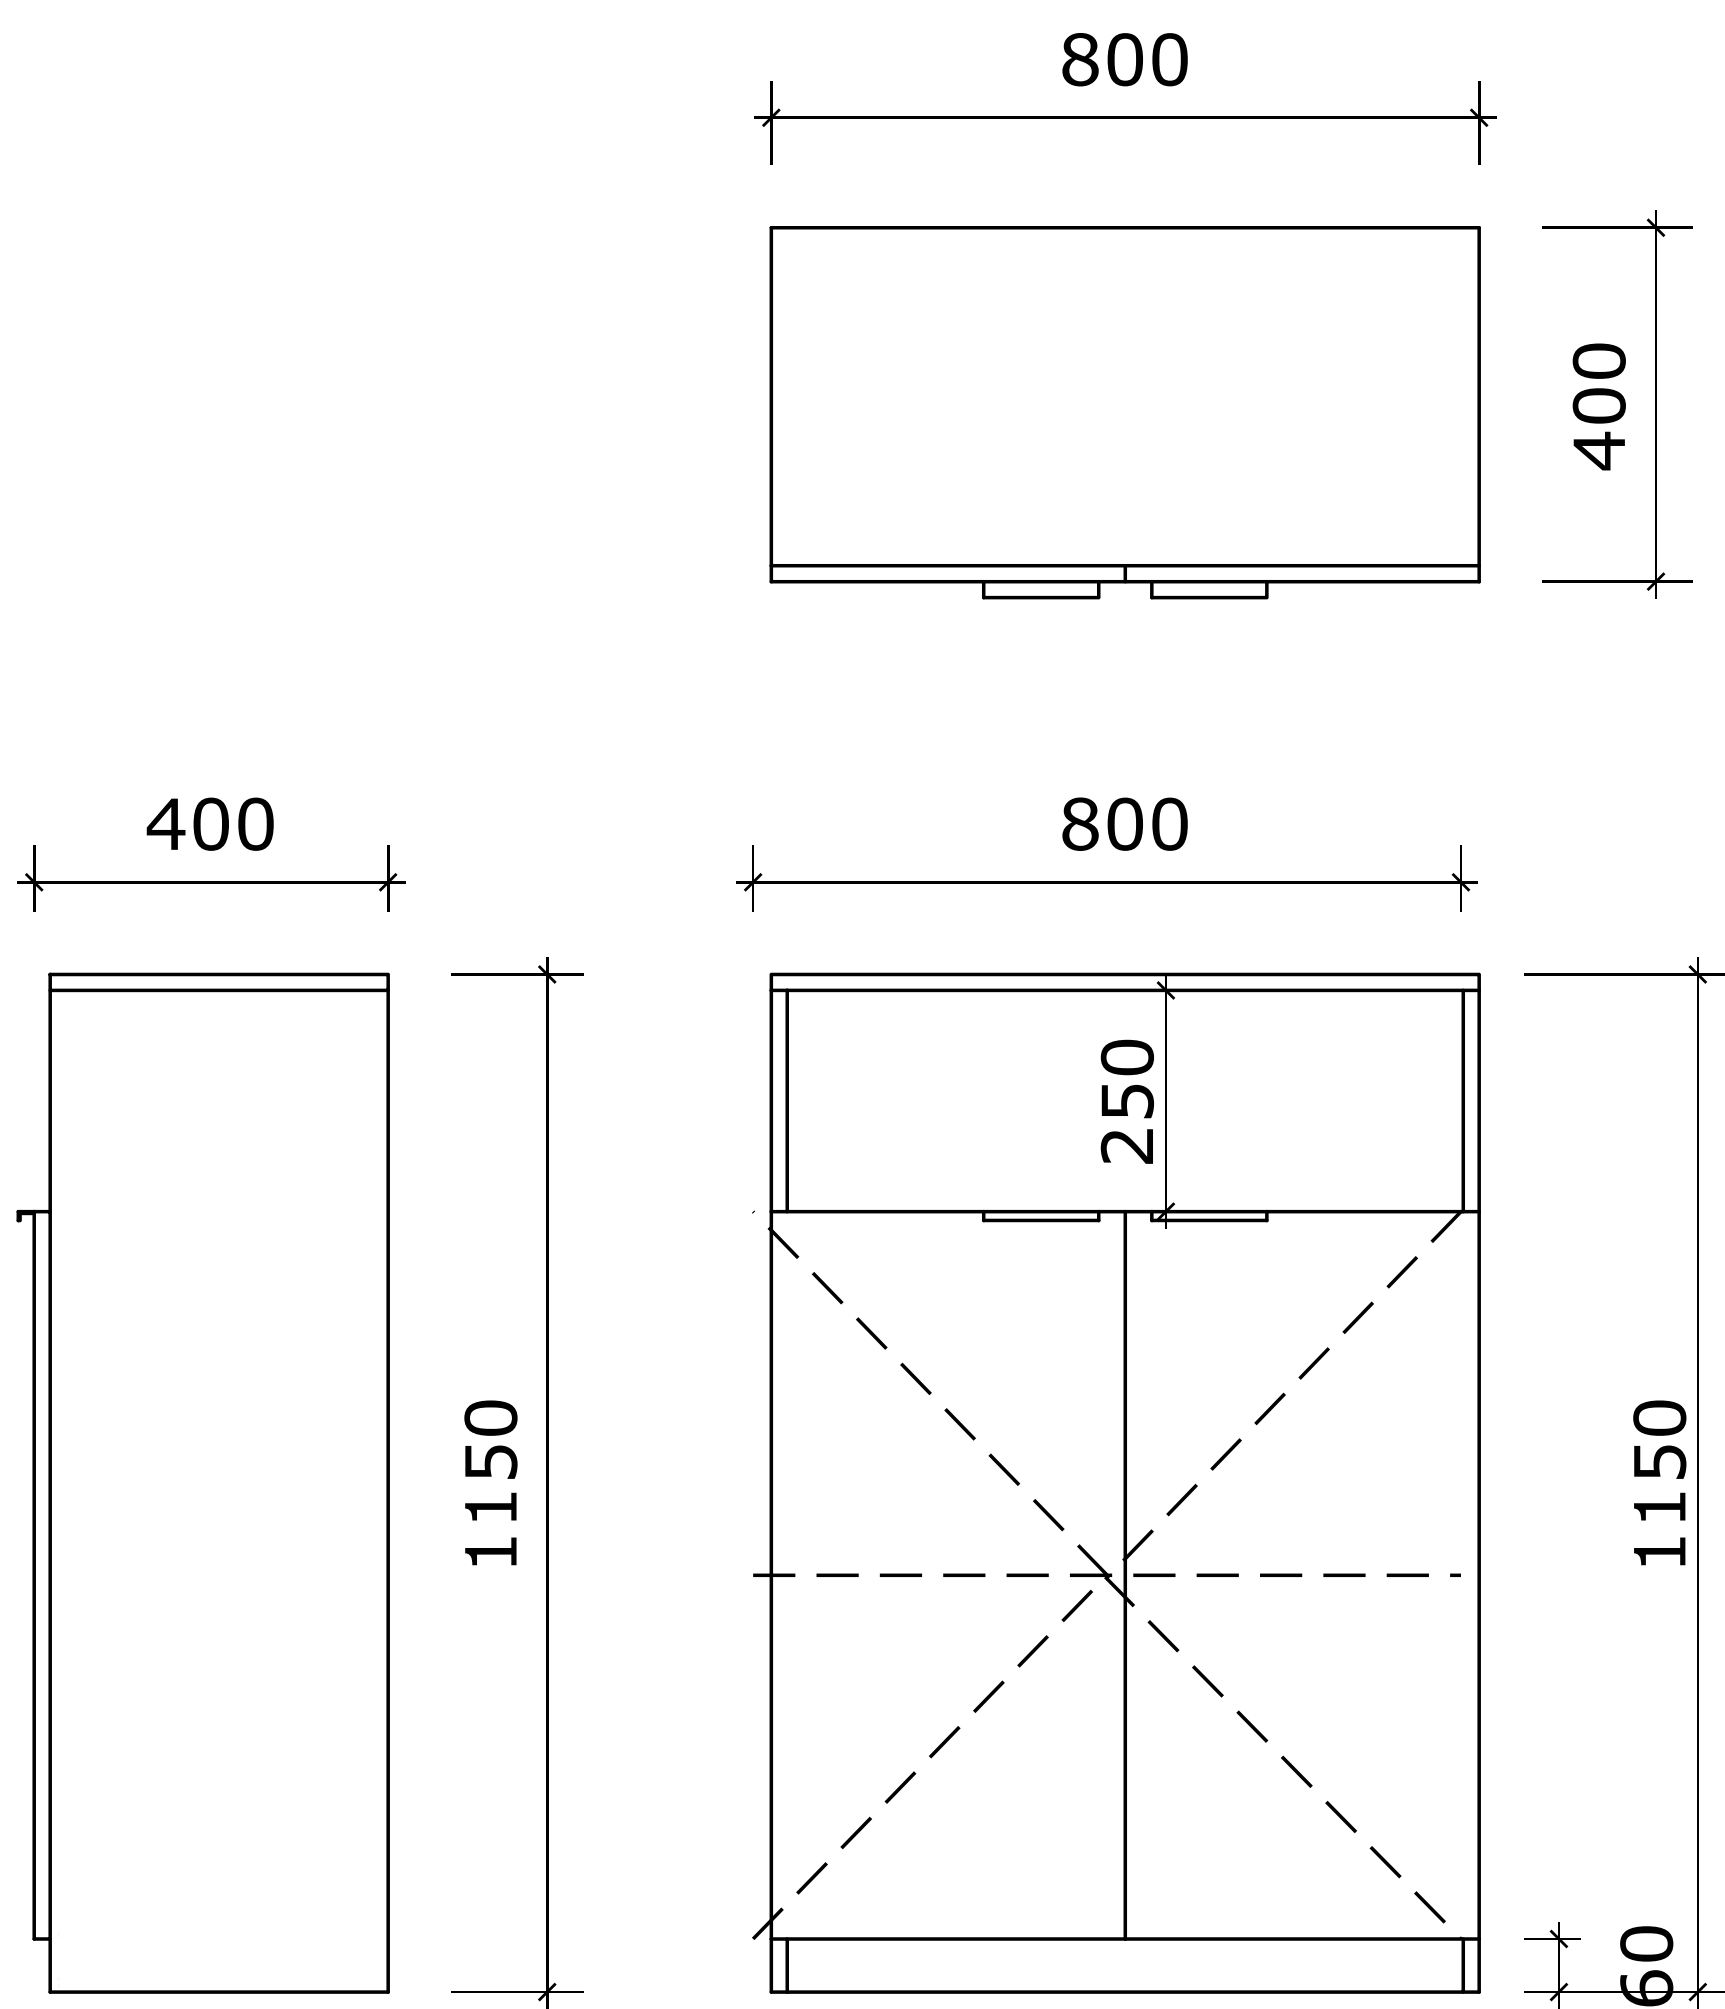

ŠEIMOS GYDYTOJO KABINETO BALDAI

1. Darbo stalias 1600 su stalčių bloku 7 vnt.

2. Komoda 7 vnt.

3. Spintelė su praustu ir maišytuvu 7 vnt.

4. Kūdīkio vystymo stalias su vystymo kilimėliu 7 vnt.

5. Spinta dokumentams ir chalotams 7 vnt.

Kartelē rūbams kabinti

Lentynos viduje

SLAUGYTOJO KAB.

1. Darbo stalias 1400 su stalčių bloku 7 vnt.

2. Komoda 7 vnt.

GYV. MEDICINA

1. Darbo stalas 1600 su stalčių bloku 1 vnt.

2. Komoda 1 vnt.

3. Spintelė su praustu ir maišytuvu 1 vnt.

4. Spinta dokumentams ir chalatams 1 vnt.

Kartelē rūbams kabinti

Lentynos viduje