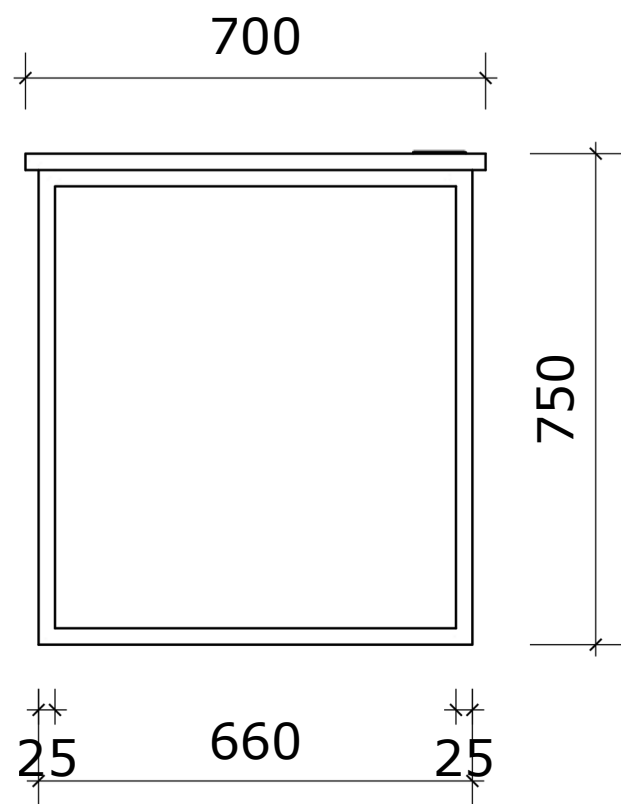

ŠEIMOS GYDYTOJO KABINETO BALDAI

1. Darbo stalias 1600 su stalčių bloku 7 vnt.

2. Komoda 7 vnt.

3. Spintelė su praustu ir maišytuvu 7 vnt.

4. Kūdīkio vystymo stalias su vystymo kilimėliu 7 vnt.

5. Spinta dokumentams ir chalotams 7 vnt.

Kartelē rūbams kabinti

Lentynos viduje

SLAUGYTOJO KAB.

1. Darbo stalias 1400 su stalčių bloku 7 vnt.

2. Komoda 7 vnt.

GYV. MEDICINA

1. Darbo stalas 1600 su stalčių bloku 1 vnt.

2. Komoda 1 vnt.