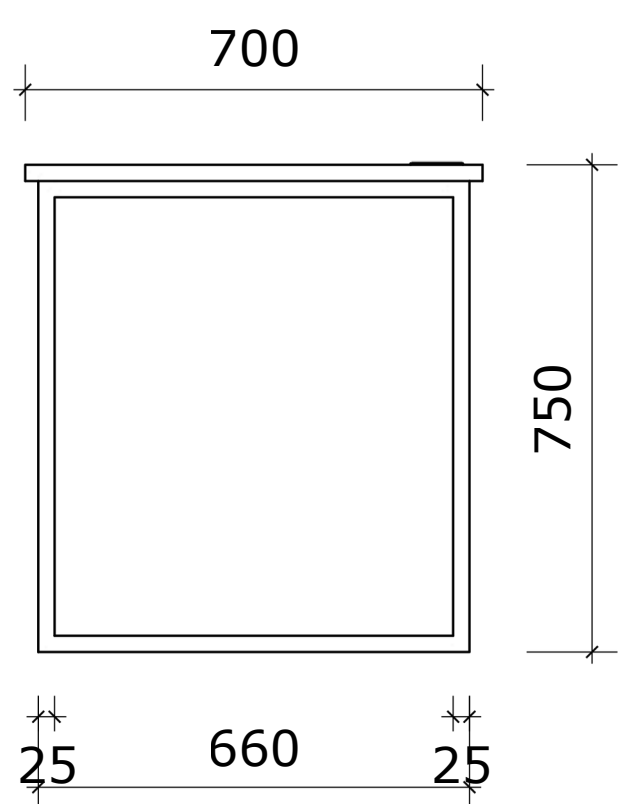

Kartelē rūbams kabinti

Lentynos viduje

SLAUGYTOJO KAB.

1. Darbo stalias 1400 su stalčių bloku 7 vnt.

2. Komoda 7 vnt.

GYV. MEDICINA

1. Darbo stalas 1600 su stalčių bloku 1 vnt.

2. Komoda 1 vnt.