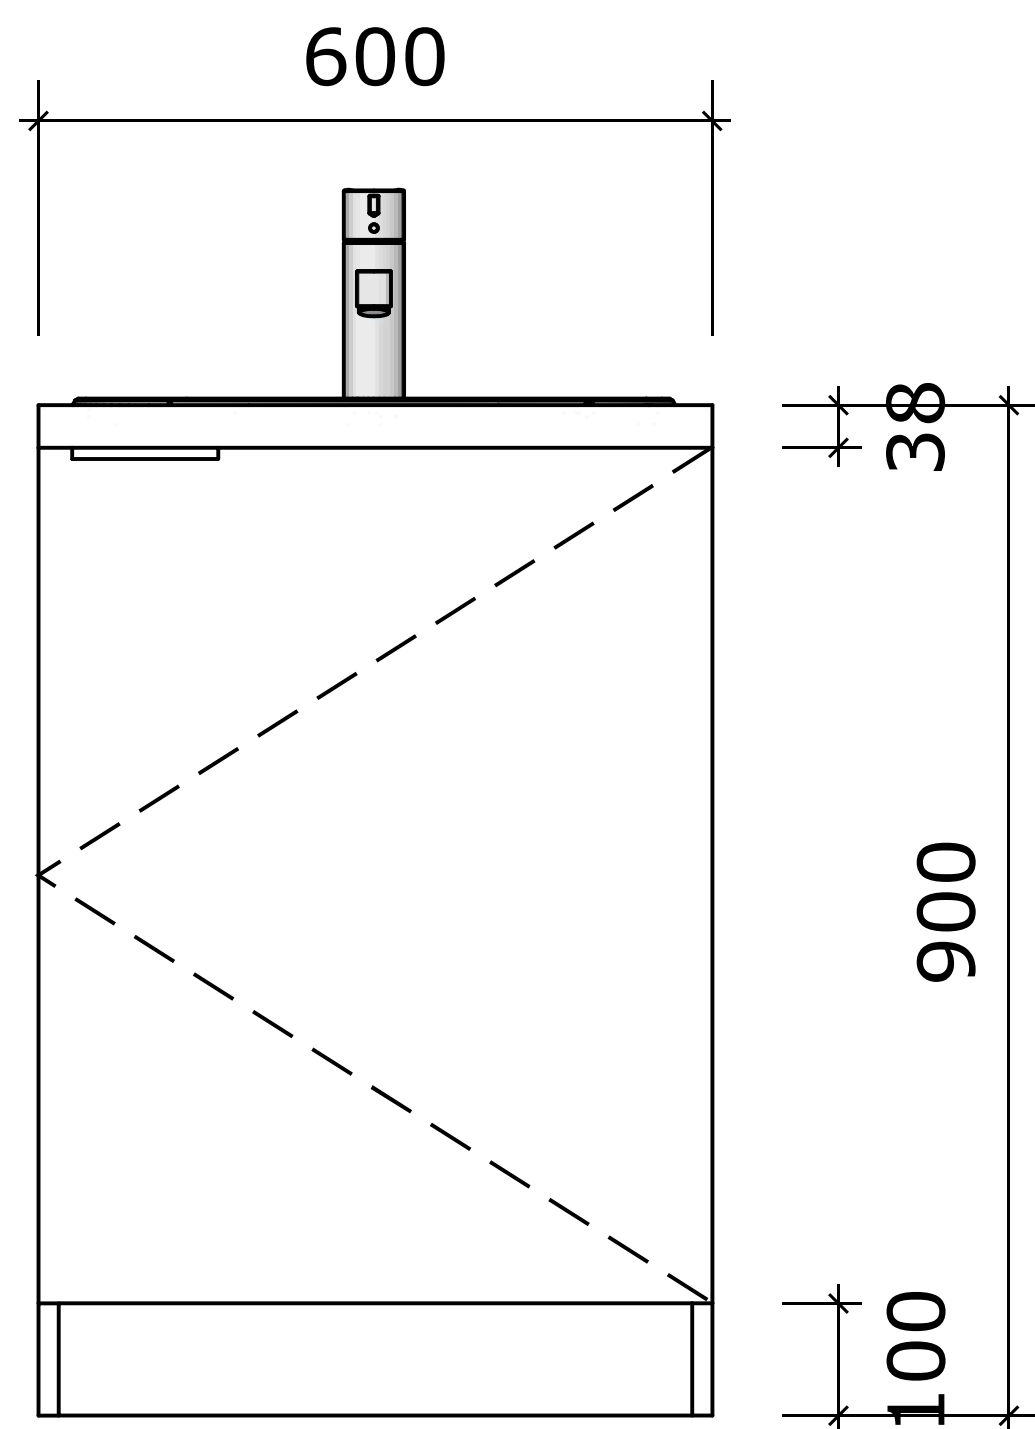

3. Spintelė su praustu ir maišytuvu 1 vnt.