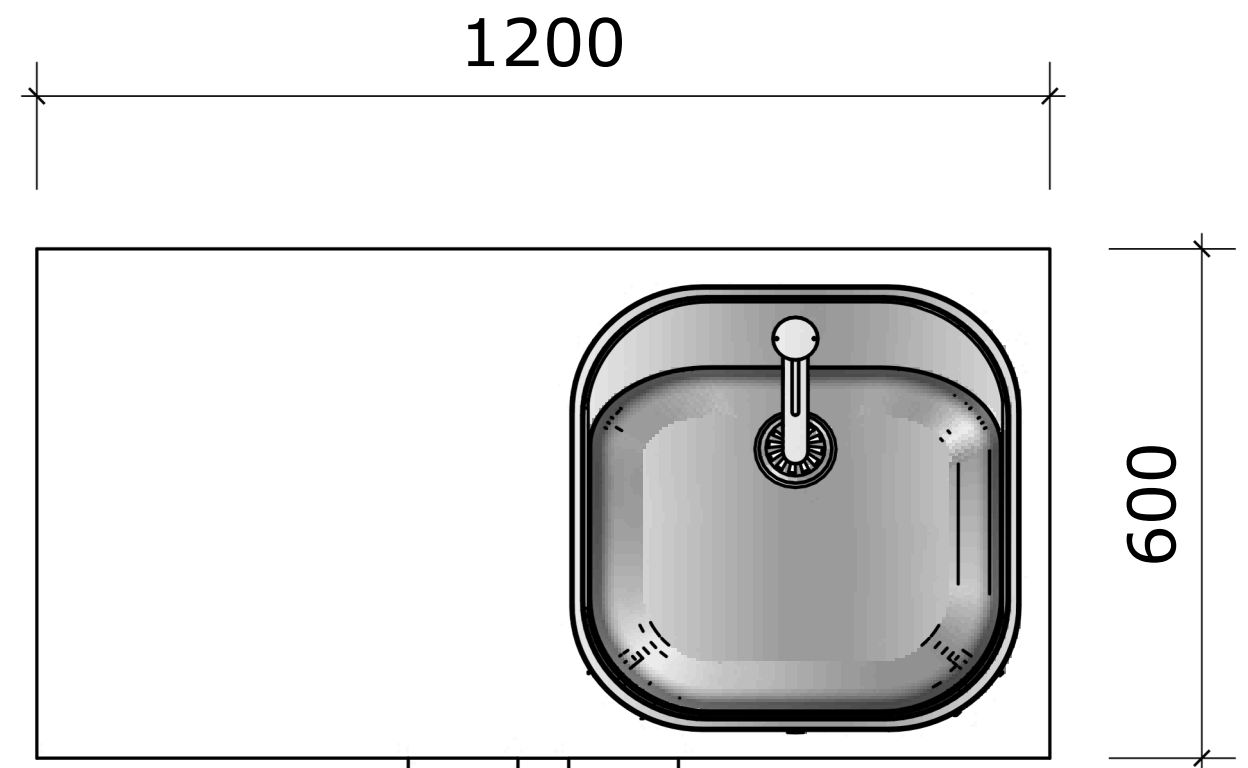

ŠEIMOS GYDYTOJO KABINETO BALDAI

1. Darbo stalias 1600 su stalčių bloku 7 vnt.

2. Komoda 7 vnt.

3. Spintelė su praustu ir maišytuvu 7 vnt.

4. Kūdīkio vystymo stalias su vystymo kilimėliu 7 vnt.

5. Spinta dokumentams ir chalotams 7 vnt.

Kartelē rūbams kabinti

Lentynos viduje

SLAUGYTOJO KAB.

1. Darbo stalias 1400 su stalčių bloku 7 vnt.

2. Komoda 7 vnt.

GYV. MEDICINA

1. Darbo stalas 1600 su stalčių bloku 1 vnt.

2. Komoda 1 vnt.