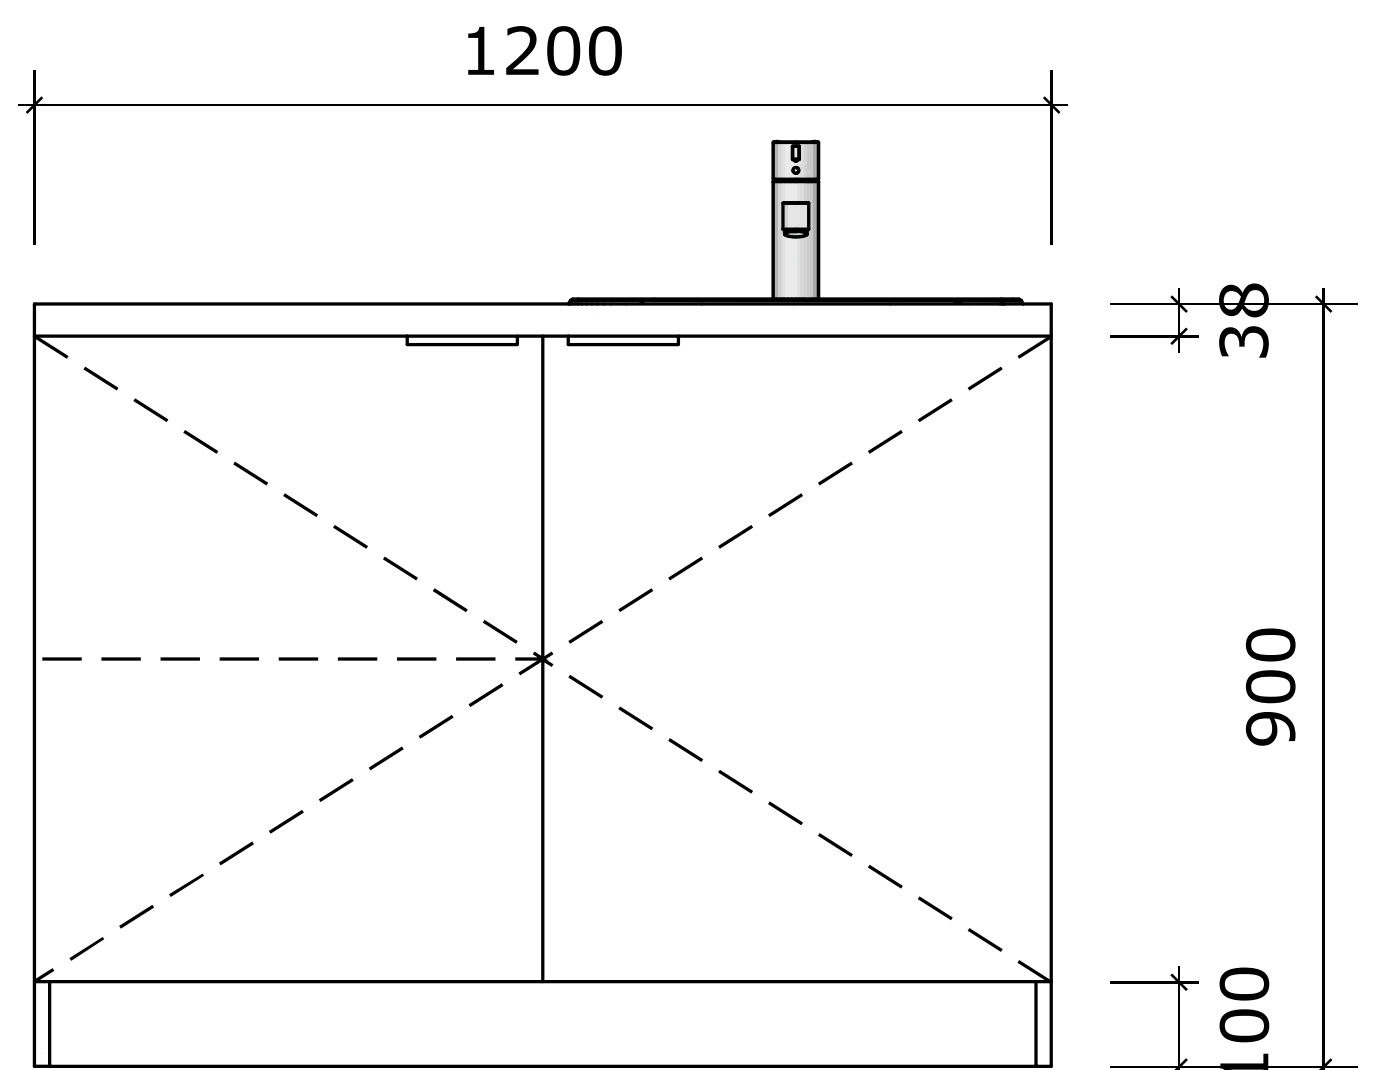

ŠEIMOS GYDYTOJO KABINETO BALDAI

1. Darbo stalias 1600 su stalčių bloku 7 vnt.

2. Komoda 7 vnt.

3. Spintelė su praustu ir maišytuvu 7 vnt.

4. Kūdīkio vystymo stalias su vystymo kilimėliu 7 vnt.

5. Spinta dokumentams ir chalotams 7 vnt.

Kartelē rūbams kabinti

Lentynos viduje

SLAUGYTOJO KAB.

1. Darbo stalias 1400 su stalčių bloku 7 vnt.

2. Komoda 7 vnt.

GYV. MEDICINA

1. Darbo stalas 1600 su stalčių bloku 1 vnt.

2. Komoda 1 vnt.