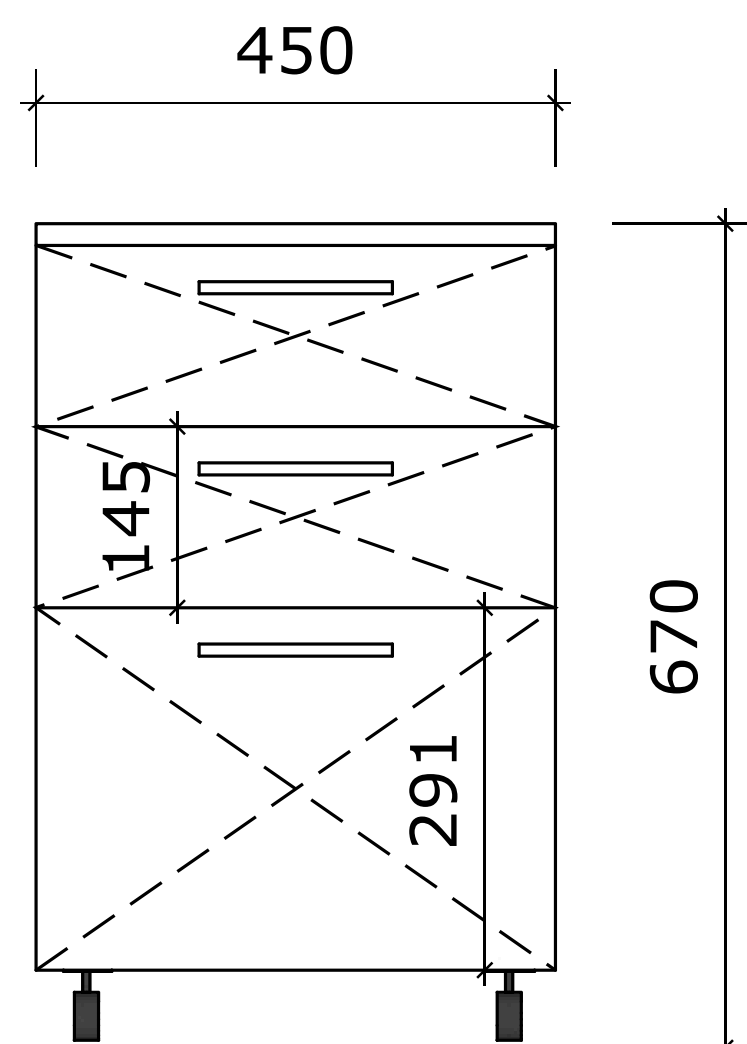

ŠEIMOS GYDYTOJO KABINETO BALDAI

1. Darbo stalias 1600 su stalčių bloku 7 vnt.

2. Komoda 7 vnt.

3. Spintelė su praustu ir maišytuvu 7 vnt.

4. Kūdīkio vystymo stalias su vystymo kilimėliu 7 vnt.

5. Spinta dokumentams ir chalotams 7 vnt.

Kartelē rūbams kabinti

Lentynos viduje

SLAUGYTOJO KAB.

1. Darbo stalias 1400 su stalčių bloku 7 vnt.

2. Komoda 7 vnt.

GYV. MEDICINA

1. Darbo stalas 1600 su stalčių bloku 1 vnt.

2. Komoda 1 vnt.