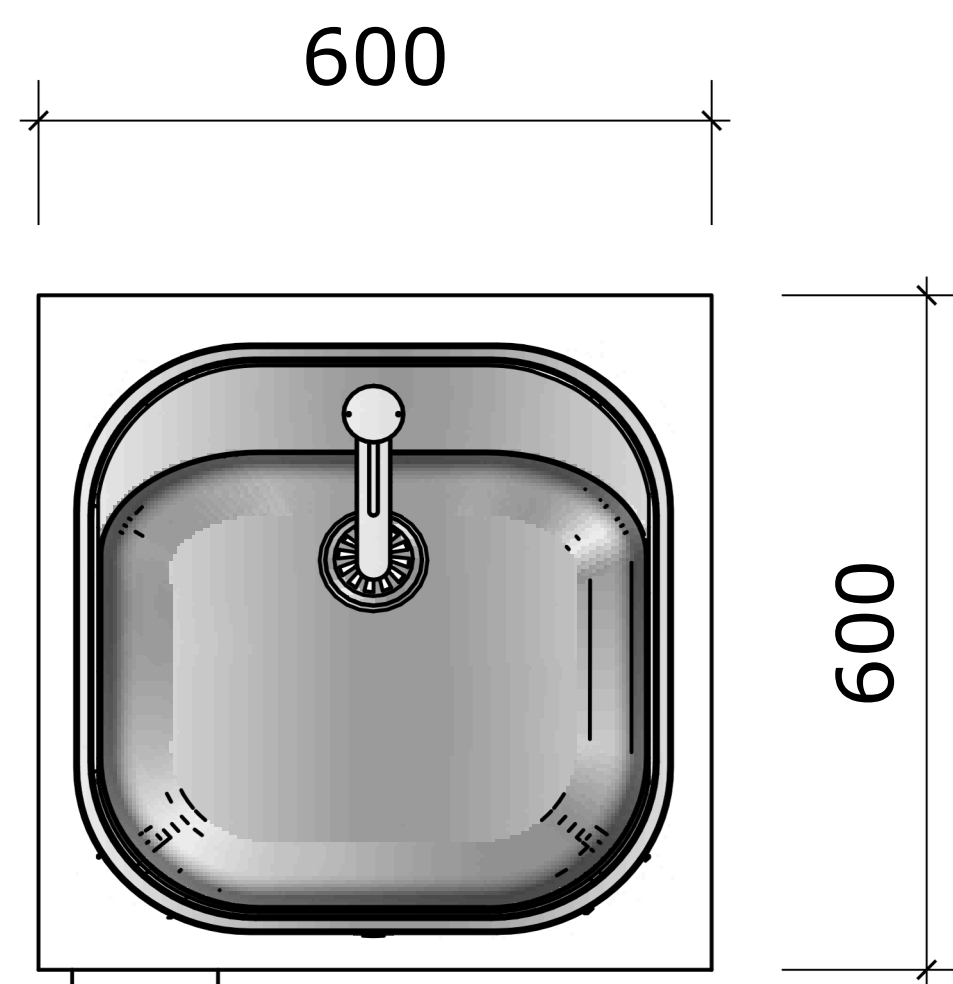

3. Spintelė su praustu ir maišytuvu 1 vnt.