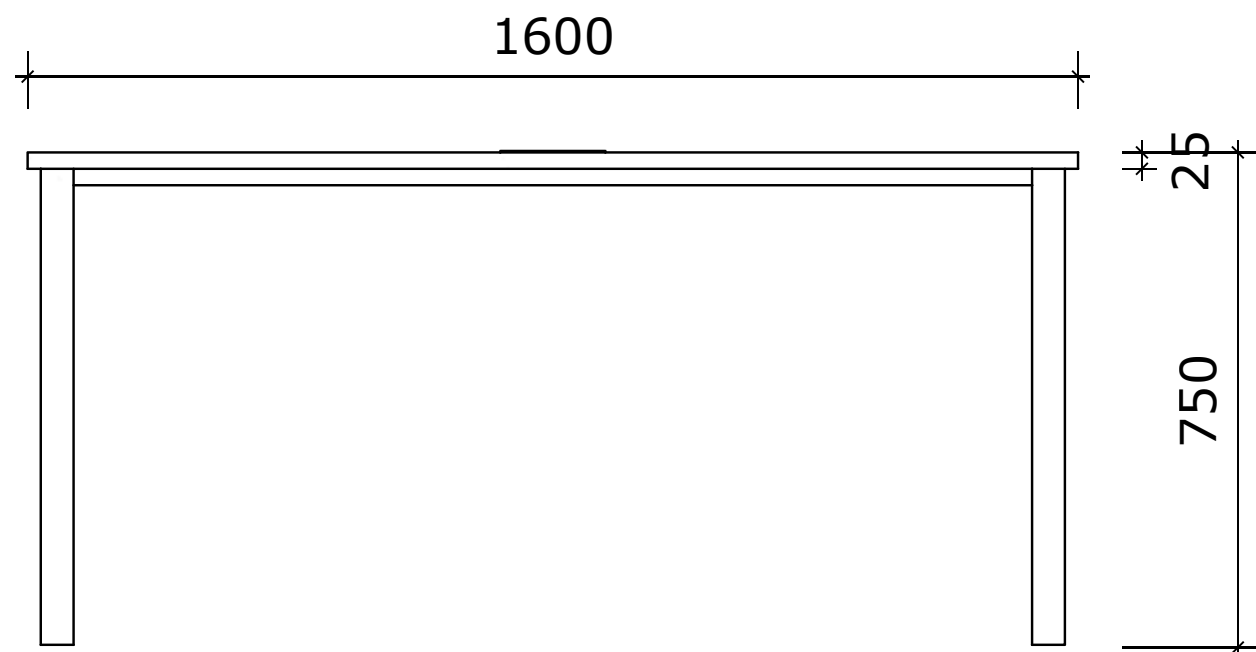

Kartelē rūbams kabinti

Lentynos viduje

SLAUGYTOJO KAB.

1. Darbo stalias 1400 su stalčių bloku 7 vnt.

2. Komoda 7 vnt.

GYV. MEDICINA

1. Darbo stalas 1600 su stalčių bloku 1 vnt.

2. Komoda 1 vnt.