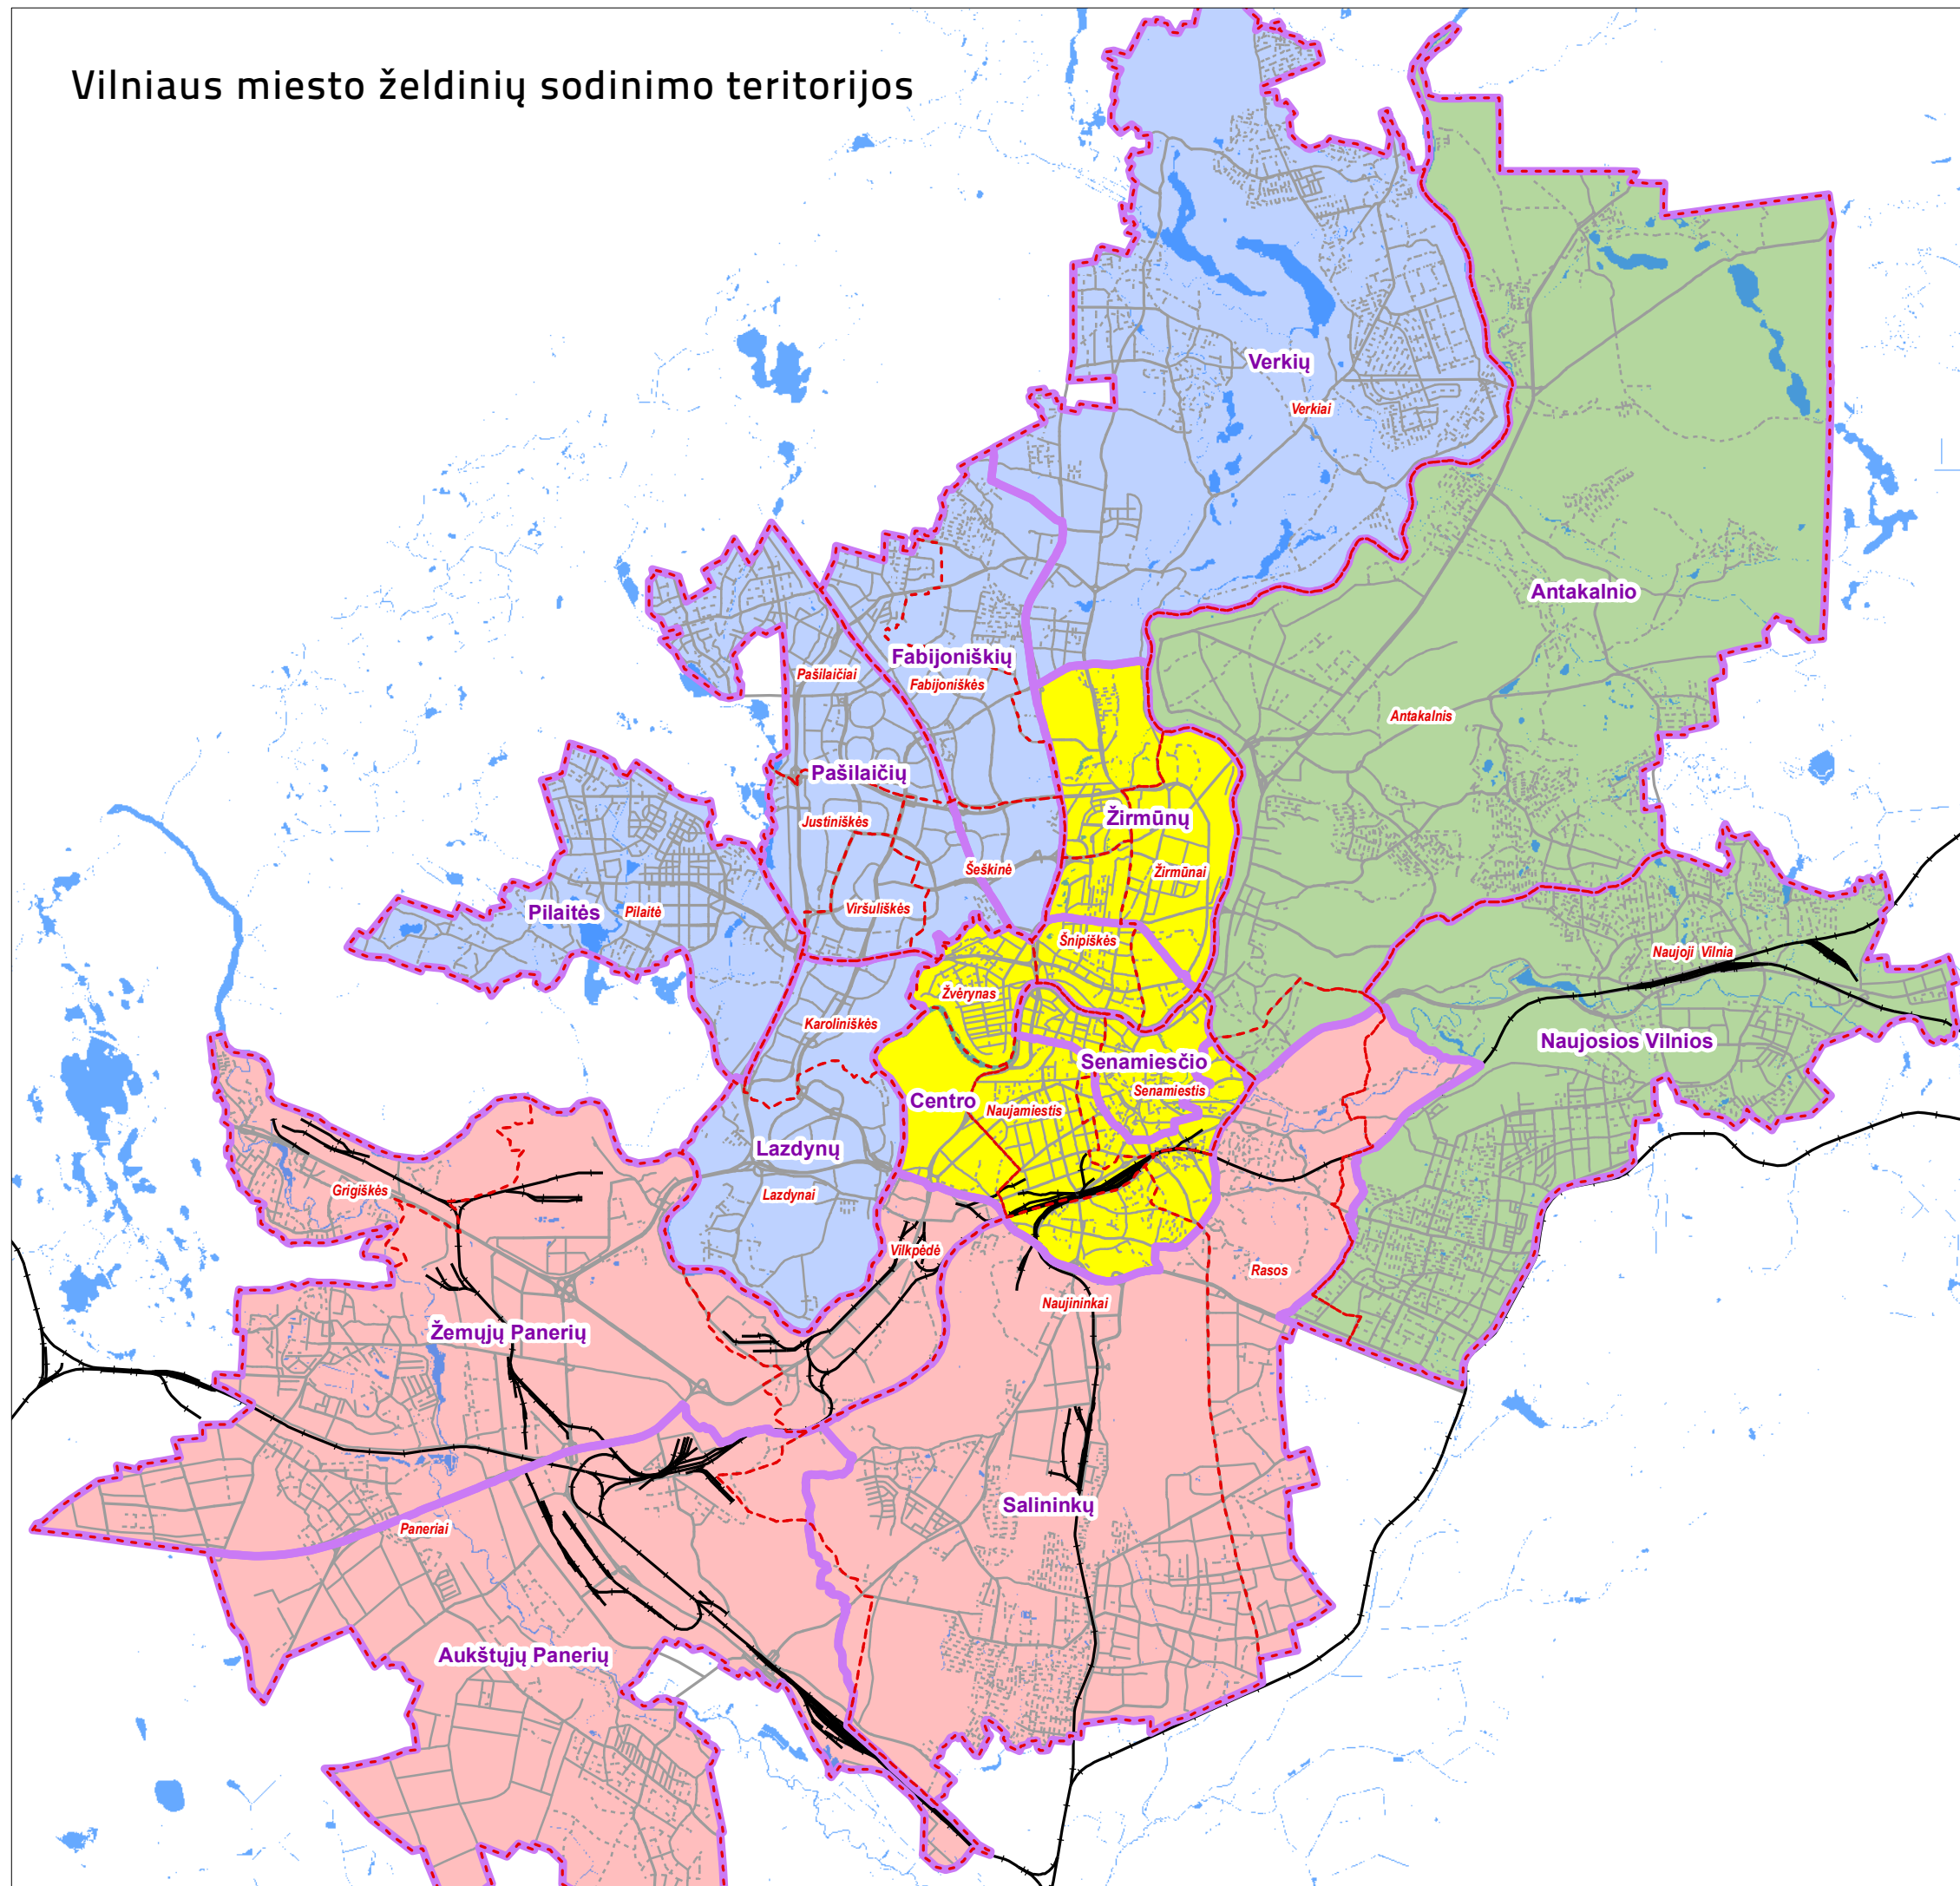

# Vilniaus miesto želdinių sodinimo teritorijos

- Šiaurinė želdinių priežiūros teritorija
- Centrinė želdinių priežiūros teritorija
- Pietinė želdinių priežiūros teritorija
- Rytinė želdinių priežiūros teritorija
- Vilniaus miesto tvarkomų plotų rajonai
- Miesto seniūnijos

VILNIAUS PLANAS

Teritorijų planavimo suvestinis skaitmeninis žemėlapis M 1:100000

© Vilniaus m. savivaldybė  
© SJ "Vilniaus planas"

2022-06-14