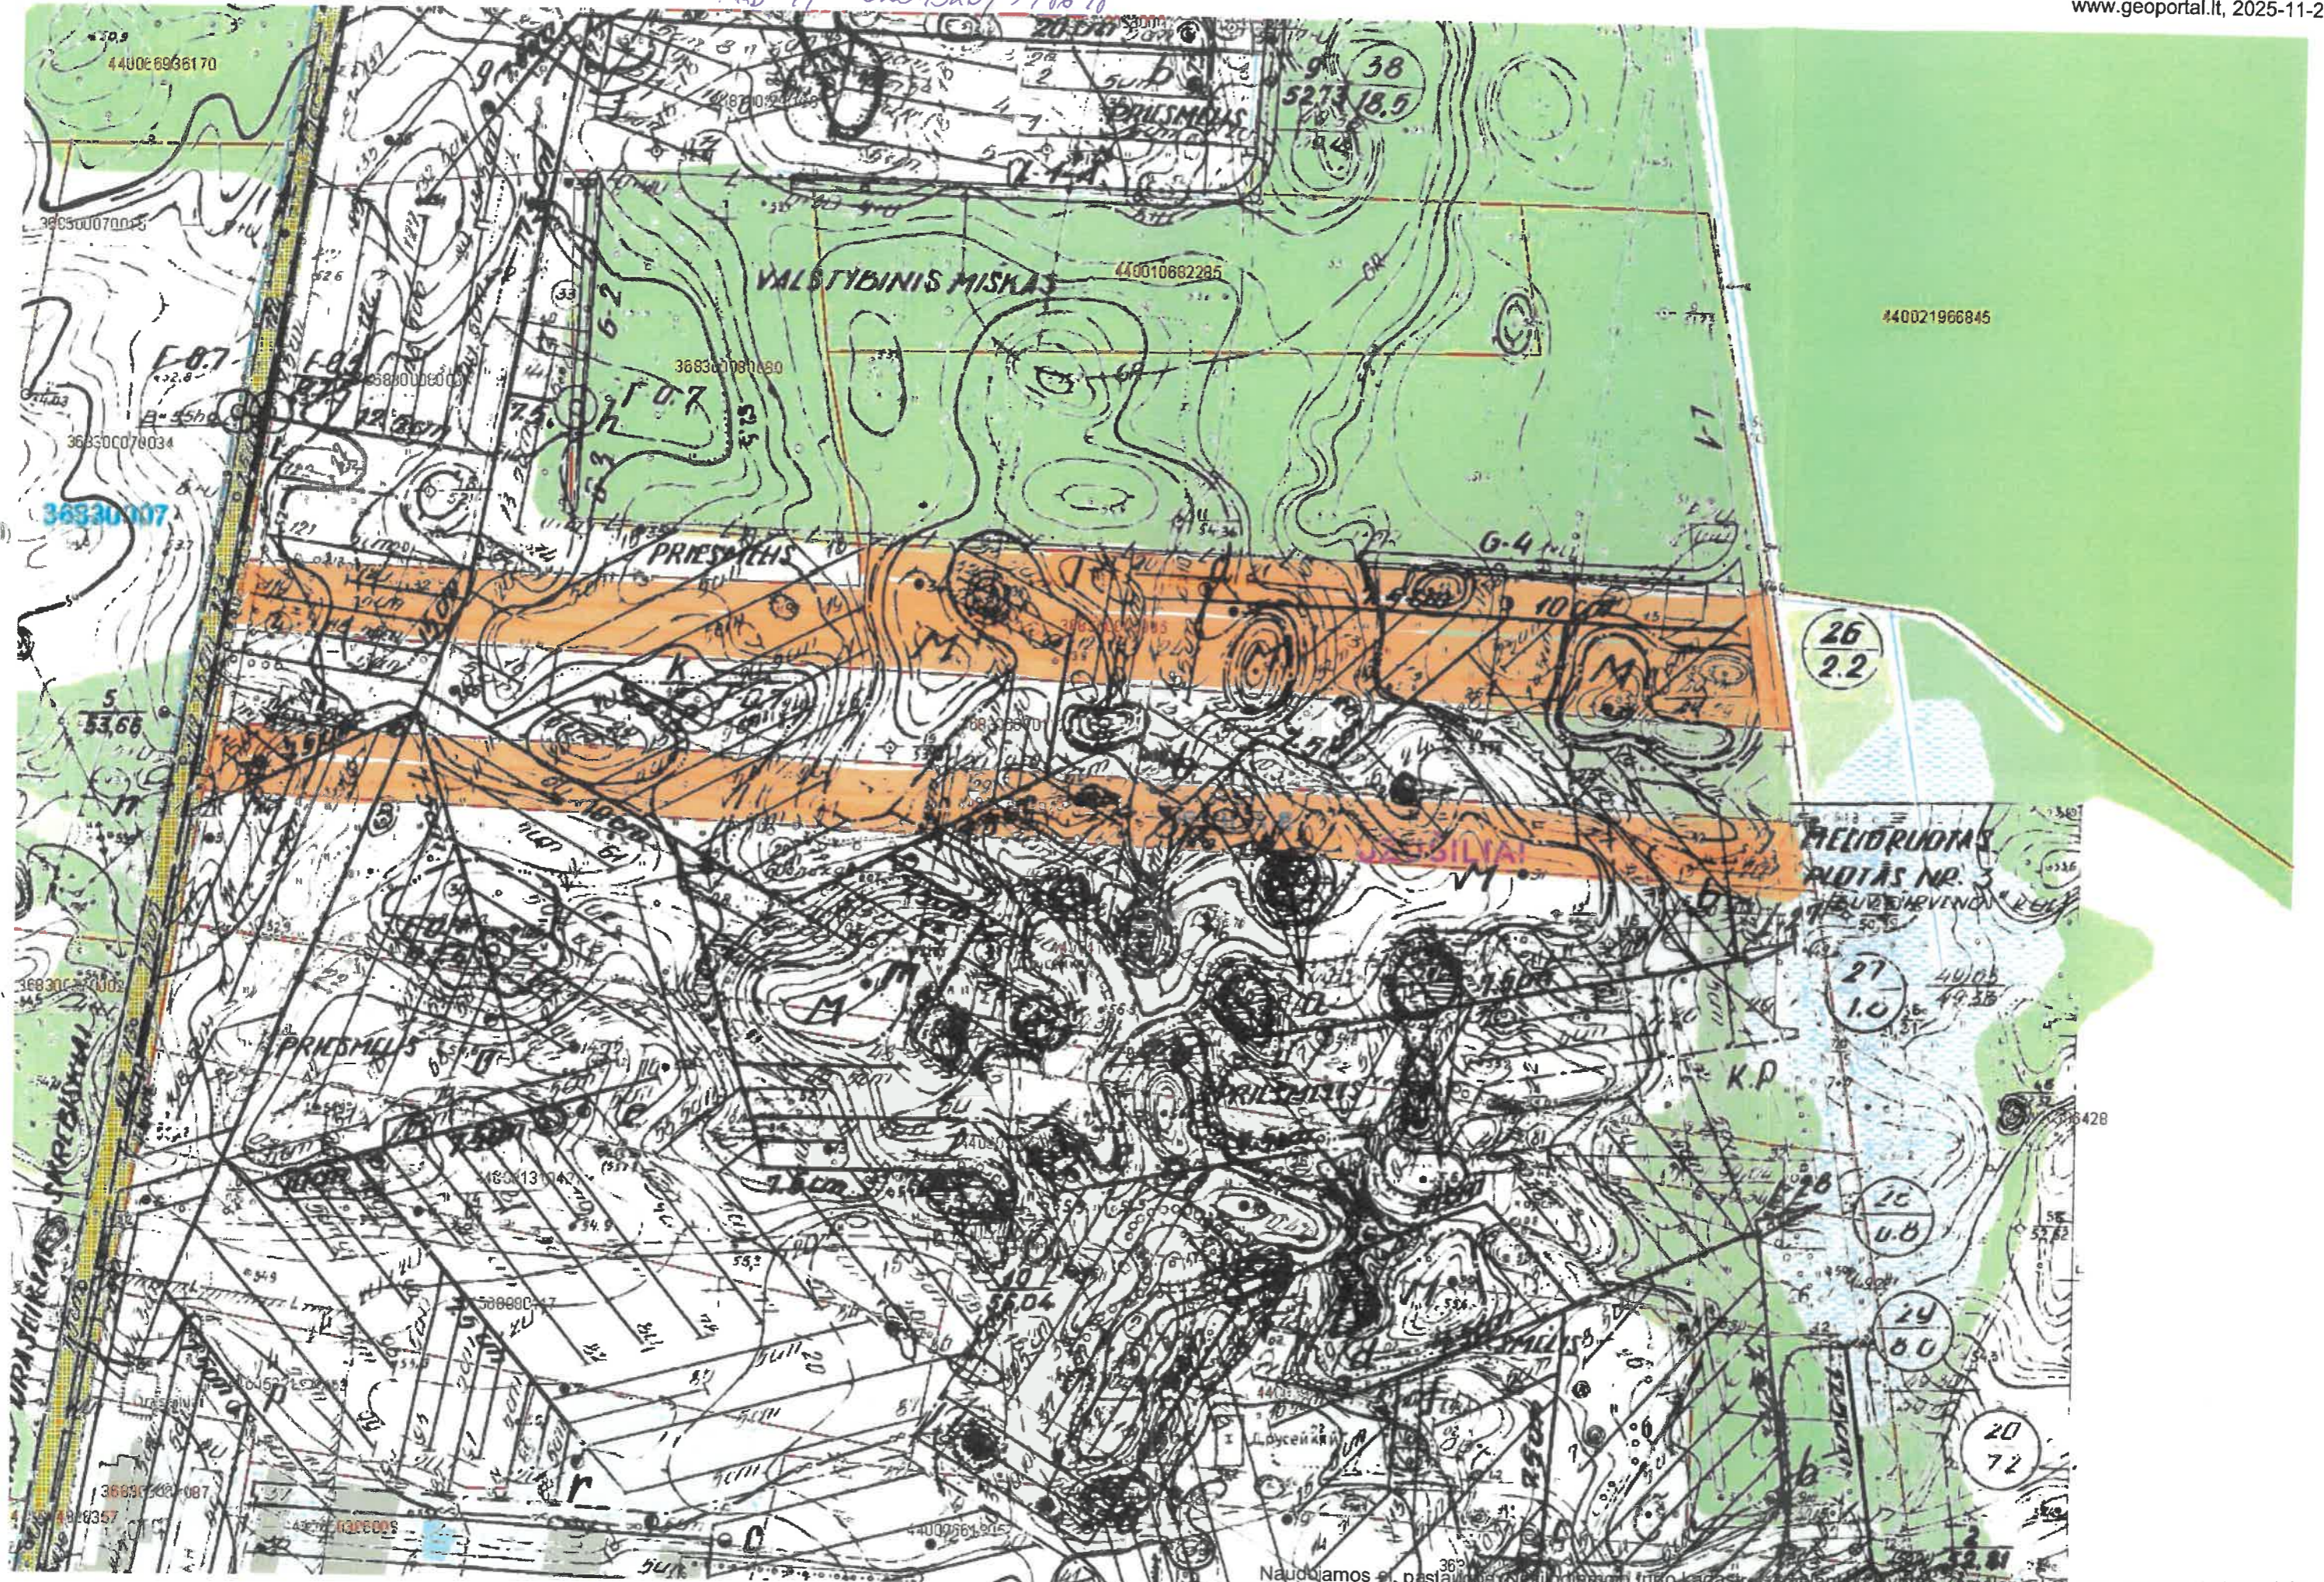

LKS-94 6234408/548659
LKS-94 6234326/548698

1974 m. N. P. 13

Kostas Auštikalnis

**VIENYBĖS KELIŲ
DRENUOTAS PLOTAS**
44002138100

36330003

MEILŪNA daunoriai

363300030110

363300030127

6198472/539315

un. Nr. 4400-2634-4886

www.geoportal.lt, 2025-03-13

G-JA

Nr. 7

LINKIAMISKIS

ANCIŠKIAI

ANCIŠKIAI