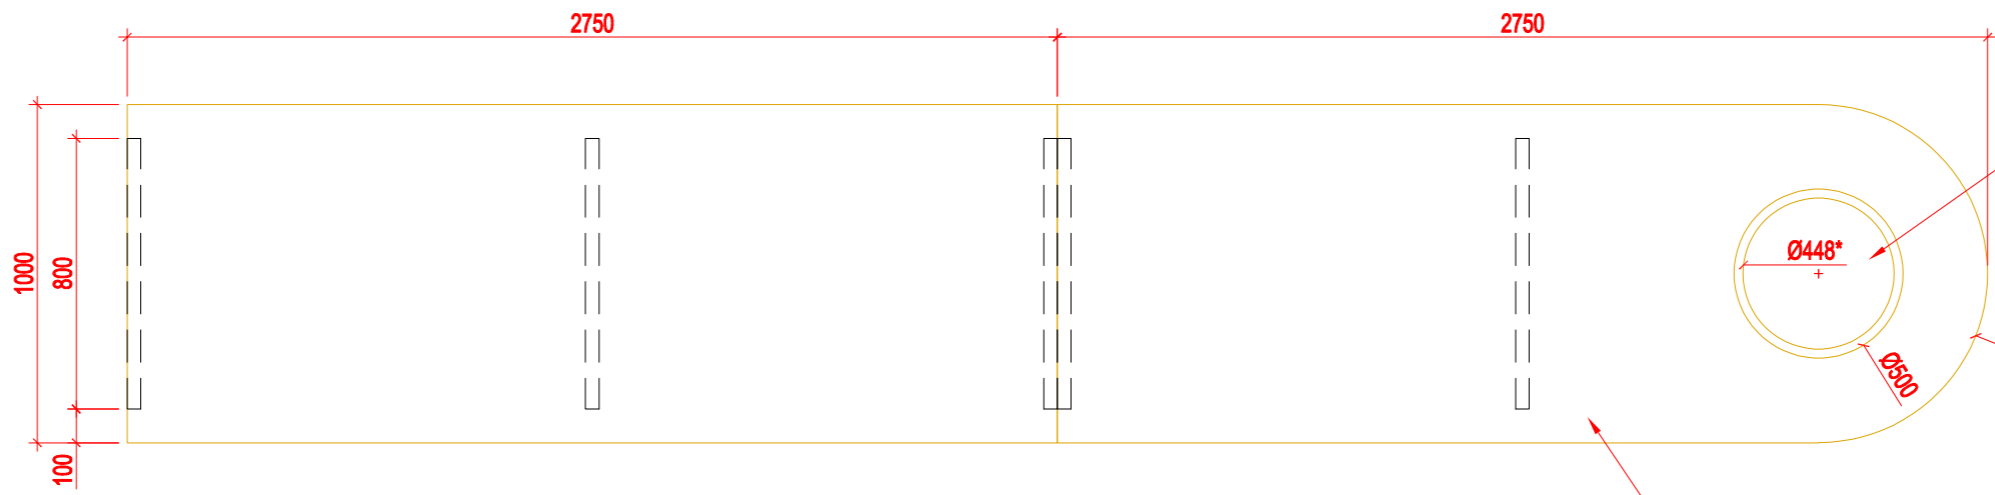

Metalinis rėmas
40x40 profilio
Miltelinis dažymas,
NCS S0300-N, matinis

Atviras vidus
Skirta įdėti gėlės vazoną
HPL H3170 ST12, Natural Kendal Oak

Stalviršis LMDP U775 ST9, White Grey

Apvali koja HPL H3170 ST12, Natural Kendal oak

Stalviršis LMDP U775 ST9, White Grey
ABS 2mm

| | | | | | | |
|-----------|-----------|--|--|------------|---------------------|-----------------|
| | | | | | Biuro baldai | |
| | | | | Data | Virtuvės stalas 113 | Laida |
| | | | | 2026.03.02 | | 1 |
| | | | | | | Mastelis |
| | | | | | | |
| TP | UŽSAKOVAS | | | XX | | Lapas |
| | | | | | | Lapų |