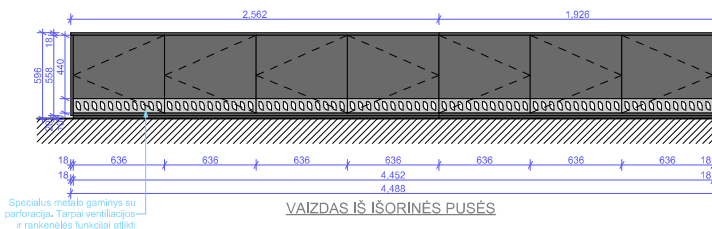

4- Darbo stalias

2 vnt.

SUTARTINIAI ŽYMĖJIMAI	APRAŠYMAS
	LMDP, 18 mm, Antracito sp., ABS briaunos, 2 mm.
	Compact HPL, 10 mm, juodu užpildu, apdailos spalva - šviesiai pilka.

PASTABOS:

1. **Matmenis ir plotus tikslintis vietoje!!!!**
2. **Matmenys pateikti mm, altitudės - m.**
3. **Už baldo konstruktyvą atsako gamintojas.**
4. **Prieš gamybą tikslintis matmenis, funkcinį poreikį, rengti gamybos brėžinius suderinimui.**

6- Prižiūrėtojo stolas

SUTARTINIAI ŽYMĖJIMAI	APRAŠYMAS
	LMDP, 18 mm, Antracito sp., ABS briaunos, 2 mm.
	Compact HPL, 10 mm, juodu užpildu, apdailos spalva - šviesiai pilka.

- PASTABOS:
1. **Matmenis ir plotus tikslintis vietoje!!!**
 2. Matmenys pateikti mm, altitudės - m.
 3. Už baldo konstruktyvą atsako gamintojas.
 4. Prieš gamybą tikslintis matmenis, funkcinį poreikį, rengti gamybos brėžinius suderinimui.