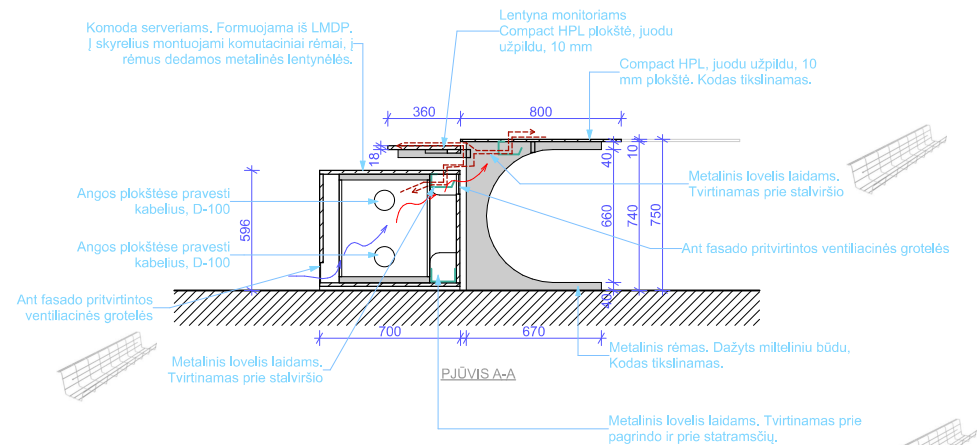

6- Prižiūrėtojo stolas

SUTARTINIAI ŽYMĖJIMAI	APRAŠYMAS
	LMDP, 18 mm, Antracito sp., ABS briaunos, 2 mm.
	Compact HPL, 10 mm, juodu užpildu, apdailos spalva - šviesiai pilka.

- PASTABOS:
1. **Matmenis ir plotus tikslintis vietoje!!!**
 2. Matmenys pateikti mm, altitudės - m.
 3. Už baldo konstruktyvą atsako gamintojas.
 4. Prieš gamybą tikslintis matmenis, funkcinį poreikį, rengti gamybos brėžinius suderinimui.

VAIZDAS IŠ VIRŠAUS

PJŪVIS IŠ VIRŠAUS

PJŪVIS IŠ A-A

<p>Užsakovas: AB "Oro navigacija"</p> <p>Parašas</p>	<p>© Visos teisės saugomos UAB "RB Solutions". Turinys, įskaitant baldų ir interjero elementų brėžinius, eskizus, vizualizacijas, yra saugomas pagal autorių teisių ir kitus intelektualinės nuosavybės įstatymus. Bet koks šio turinio panaudojimas be UAB „RB Solutions“ leidimo yra laikomas neteisėtu.</p>	<p>-</p> <p>6 Prižiūrėtojo darbo stolas</p> <p>Data: 2024</p>	<p>UAB "RB Solutions" Užugriovio g. 5, Užugriovio k., LT-14256 Vilniaus r.</p> <p>Direktorius Povilas Kazlauskas tel.: +37067005090</p> <p>Architektė Miglė Paškevičienė tel.: +37061490932</p>	
---	--	---	---	--

6- Prižiūrėtojo stalas

SUTARTINIAI ŽYMĖJIMAI	APRAŠYMAS
	LMDP, 18 mm, Antracito sp., ABS brėnaunos, 2 mm.
	Compact HPL, 10 mm, juodu užpildu, apdailos spalva - šviesiai pilka.

- PASTABOS:
1. Matmenys ir plotus tikslintis vietoje!!!!
 2. Matmenys pateikti mm, altitudės - m.
 3. Už baldo konstruktyvą atsako gamintojas.
 4. Prieš gamybą tikslintis matmenis, funkcij poreikį, rengti gamybos brėžinius suderinimui.