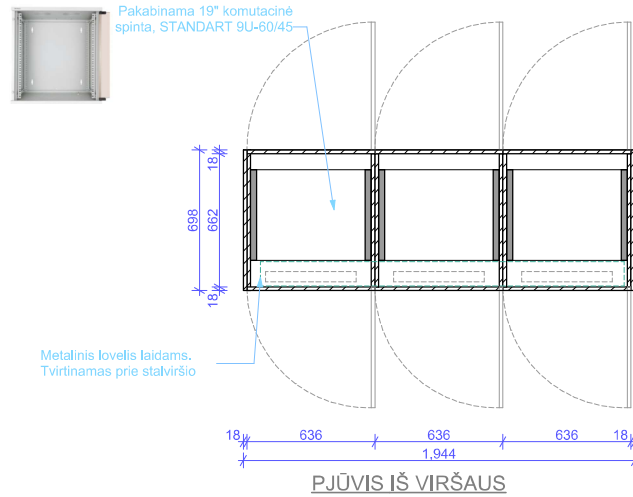

6- Prižiūrėtojo stolas

SUTARTINIAI ŽYMĖJIMAI	APRAŠYMAS
	LMDP, 18 mm, Antracito sp., ABS briaunos, 2 mm.
	Compact HPL, 10 mm, juodu užpildu, apdailos spalva - šviesiai pilka.

- PASTABOS:
1. **Matmenis ir plotus tikslintis vietoje!!!**
 2. Matmenys pateikti mm, altitudės - m.
 3. Už baldo konstruktyvą atsako gamintojas.
 4. Prieš gamybą tikslintis matmenis, funkcinį poreikį, rengti gamybos brėžinius suderinimui.

VAIZDAS IŠ VIRŠAUS

PJŪVIS IŠ VIRŠAUS

PJŪVIS IŠ A-A

<p>Užsakovas: AB "Oro navigacija"</p> <p>Parašas</p>	<p>© Visos teisės saugomos UAB "RB Solutions". Turinys, įskaitant baldų ir interjero elementų brėžinius, eskizus, vizualizacijas, yra saugomas pagal autorių teisių ir kitus intelektualinės nuosavybės įstatymus. Bet koks šio turinio panaudojimas be UAB „RB Solutions“ leidimo yra laikomas neteisėtu.</p>	<p>-</p> <p>6 Prižiūrėtojo darbo stolas</p> <p>Data: 2024</p>	<p>UAB "RB Solutions" Užugriovio g. 5, Užugriovio k., LT-14256 Vilniaus r.</p> <p>Direktorius Povilas Kazlauskas tel.: +37067005090</p> <p>Architektė Miglė Paškevičienė tel.: +37061490932</p>	
---	--	---	---	--

6- Prižiūrėtojo stalas

SUTARTINIAI ŽYMĖJIMAI	APRAŠYMAS
	LMDP, 18 mm, Antracito sp., ABS brėnaunos, 2 mm.
	Compact HPL, 10 mm, juodu užpildu, apdailos spalva - šviesiai pilka.

- PASTABOS:
1. Matmenys ir plotus tikslintis vietoje!!!!
 2. Matmenys pateikti mm, altitudės - m.
 3. Už baldo konstruktyvą atsako gamintojas.
 4. Prieš gamybą tikslintis matmenis, funkcij poreikį, rengti gamybos brėžinius suderinimui.