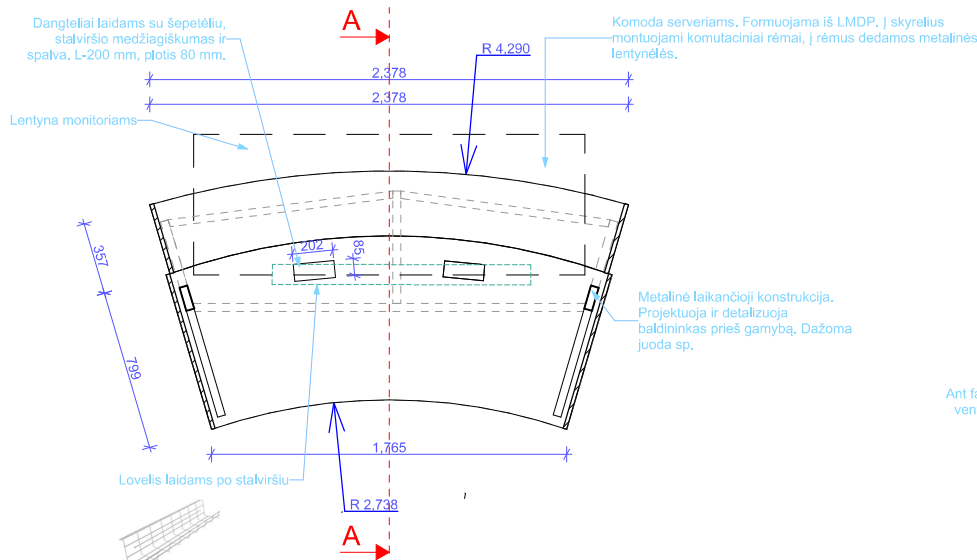

6- Prižiūrėtojo stolas

SUTARTINIAI ŽYMĖJIMAI	APRAŠYMAS
	LMDP, 18 mm, Antracito sp., ABS briaunos, 2 mm.
	Compact HPL, 10 mm, juodu užpildu, apdailos spalva - šviesiai pilka.

- PASTABOS:
1. **Matmenis ir plotus tikslintis vietoje!!!**
 2. Matmenys pateikti mm, altitudės - m.
 3. Už baldo konstruktyvą atsako gamintojas.
 4. Prieš gamybą tikslintis matmenis, funkcinį poreikį, rengti gamybos brėžinius suderinimui.

VAIZDAS IŠ VIRŠAUS

PJŪVIS IŠ VIRŠAUS

PJŪVIS IŠ A-A

<p>Užsakovas: AB "Oro navigacija"</p> <p>Parašas</p>	<p>© Visos teisės saugomos UAB "RB Solutions". Turinys, įskaitant baldų ir interjero elementų brėžinius, eskizus, vizualizacijas, yra saugomas pagal autorių teisių ir kitus intelektualinės nuosavybės įstatymus. Bet koks šio turinio panaudojimas be UAB „RB Solutions“ leidimo yra laikomas neteisėtu.</p>	<p>-</p> <p>6 Prižiūrėtojo darbo stolas</p> <p>Data: 2024</p>	<p>UAB "RB Solutions" Užugriovio g. 5, Užugriovio k., LT-14256 Vilniaus r.</p> <p>Direktorius Povilas Kazlauskas tel.: +37067005090</p> <p>Architektė Miglė Paškevičienė tel.: +37061490932</p>	
---	--	---	---	--

6- Prižiūrėtojo stalas

SUTARTINIAI ŽYMĖJIMAI	APRAŠYMAS
	LMDP, 18 mm, Antracito sp., ABS brėnaunos, 2 mm.
	Compact HPL, 10 mm, juodu užpildu, apdailos spalva - šviesiai pilka.

- PASTABOS:
1. Matmenys ir plotus tikslintis vietoje!!!!
 2. Matmenys pateikti mm, altitudės - m.
 3. Už baldo konstruktyvą atsako gamintojas.
 4. Prieš gamybą tikslintis matmenis, funkcij poreikį, rengti gamybos brėžinius suderinimui.