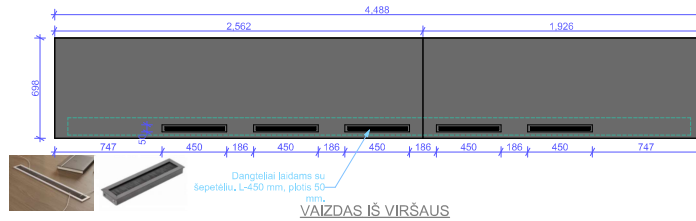

4- Darbo stalias

2 vnt.

SUTARTINIAI ŽYMĖJIMAI	APRAŠYMAS
	LMDP, 18 mm, Antracito sp., ABS briaunos, 2 mm.
	Compact HPL, 10 mm, juodu užpildu, apdailos spalva - šviesiai pilka.

PASTABOS:

1. **Matmenis ir plotus tikslintis vietoje!!!!**
2. **Matmenys pateikti mm, altitudės - m.**
3. **Už baldo konstruktyvą atsako gamintojas.**
4. **Prieš gamybą tikslintis matmenis, funkcinį poreikį, rengti gamybos brėžinius suderinimui.**

6- Prižiūrėtojo stolas

SUTARTINIAI ŽYMĖJIMAI	APRAŠYMAS
	LMDP, 18 mm, Antracito sp., ABS briaunos, 2 mm.
	Compact HPL, 10 mm, juodu užpildu, apdailos spalva - šviesiai pilka.

- PASTABOS:
1. **Matmenis ir plotus tikslintis vietoje!!!**
 2. Matmenys pateikti mm, altitudės - m.
 3. Už baldo konstruktyvą atsako gamintojas.
 4. Prieš gamybą tikslintis matmenis, funkcinį poreikį, rengti gamybos brėžinius suderinimui.