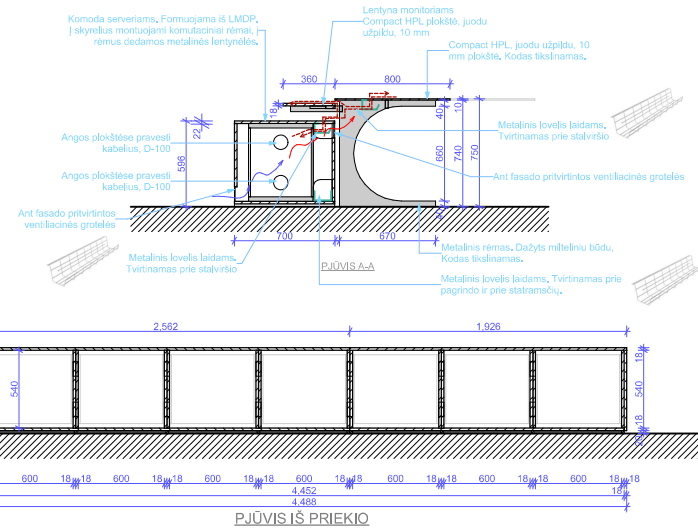

4- Darbo stalias

2 vnt.

SUTARTINIAI ŽYMĖJIMAI	APRAŠYMAS
	LMDP, 18 mm, Antracito sp., ABS briaunos, 2 mm.
	Compact HPL, 10 mm, juodu užpildu, apdailos spalva - šviesiai pilka.

PASTABOS:

1. **Matmenis ir plotus tikslintis vietoje!!!!**
2. **Matmenys pateikti mm, altitudės - m.**
3. **Už baldo konstruktyvą atsako gamintojas.**
4. **Prieš gamybą tikslintis matmenis, funkcinį poreikį, rengti gamybos brėžinius suderinimui.**

6- Prižiūrėtojo stolas

SUTARTINIAI ŽYMĖJIMAI	APRAŠYMAS
	LMDP, 18 mm, Antracito sp., ABS briaunos, 2 mm.
	Compact HPL, 10 mm, juodu užpildu, apdailos spalva - šviesiai pilka.

- PASTABOS:
1. **Matmenis ir plotus tikslintis vietoje!!!**
 2. Matmenys pateikti mm, altitudės - m.
 3. Už baldo konstruktyvą atsako gamintojas.
 4. Prieš gamybą tikslintis matmenis, funkcinį poreikį, rengti gamybos brėžinius suderinimui.