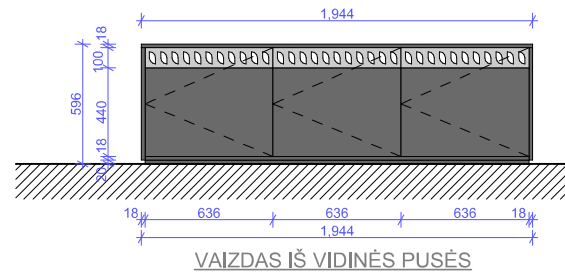

6- Prižiūrėtojo stolas

SUTARTINIAI ŽYMĖJIMAI	APRAŠYMAS
	LMDP, 18 mm, Antracito sp., ABS briaunos, 2 mm.
	Compact HPL, 10 mm, juodu užpildu, apdailos spalva - šviesiai pilka.

- PASTABOS:
1. **Matmenis ir plotus tikslintis vietoje!!!**
 2. Matmenys pateikti mm, altitudės - m.
 3. Už baldo konstruktyvą atsako gamintojas.
 4. Prieš gamybą tikslintis matmenis, funkcinį poreikį, rengti gamybos brėžinius suderinimui.

VAIZDAS IŠ VIRŠAUS

PJŪVIS IŠ VIRŠAUS

PJŪVIS IŠ A-A

<p>Užsakovas: AB "Oro navigacija"</p> <p>Parašas</p>	<p>© Visos teisės saugomos UAB "RB Solutions". Turinys, įskaitant baldų ir interjero elementų brėžinius, eskizus, vizualizacijas, yra saugomas pagal autorių teisių ir kitus intelektualinės nuosavybės įstatymus. Bet koks šio turinio panaudojimas be UAB „RB Solutions“ leidimo yra laikomas neteisėtu.</p>	<p>-</p> <p>6 Prižiūrėtojo darbo stolas</p> <p>Data: 2024</p>	<p>UAB "RB Solutions" Užugriovio g. 5, Užugriovio k., LT-14256 Vilniaus r.</p> <p>Direktorius Povilas Kazlauskas tel.: +37067005090</p> <p>Architektė Miglė Paškevičienė tel.: +37061490932</p>	
---	--	---	---	--

6- Prižiūrėtojo stalas

SUTARTINIAI ŽYMĖJIMAI	APRAŠYMAS
	LMDP, 18 mm, Antracito sp., ABS brėnaunos, 2 mm.
	Compact HPL, 10 mm, juodu užpildu, apdailos spalva - šviesiai pilka.

- PASTABOS:
1. Matmenys ir plotus tikslintis vietoje!!!!
 2. Matmenys pateikti mm, altitudės - m.
 3. Už baldo konstruktyvą atsako gamintojas.
 4. Prieš gamybą tikslintis matmenis, funkcij poreikį, rengti gamybos brėžinius suderinimui.