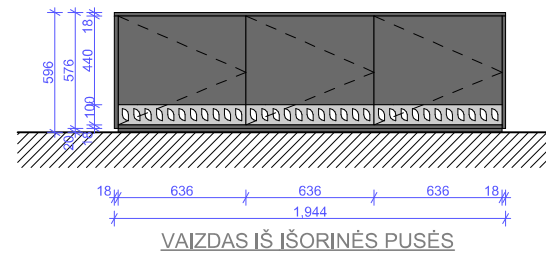

6- Prižiūrėtojo stolas

SUTARTINIAI ŽYMĖJIMAI	APRAŠYMAS
	LMDP, 18 mm, Antracito sp., ABS briaunos, 2 mm.
	Compact HPL, 10 mm, juodu užpildu, apdailos spalva - šviesiai pilka.

- PASTABOS:
1. **Matmenis ir plotus tikslintis vietoje!!!**
 2. Matmenys pateikti mm, altitudės - m.
 3. Už baldo konstruktyvą atsako gamintojas.
 4. Prieš gamybą tikslintis matmenis, funkcinį poreikį, rengti gamybos brėžinius suderinimui.

VAIZDAS IŠ VIRŠAUS

PJŪVIS IŠ VIRŠAUS

PJŪVIS IŠ A-A

<p>Užsakovas: AB "Oro navigacija"</p> <p>Parašas</p>	<p>© Visos teisės saugomos UAB "RB Solutions". Turinys, įskaitant baldų ir interjero elementų brėžinius, eskizus, vizualizacijas, yra saugomas pagal autorių teisių ir kitus intelektualinės nuosavybės įstatymus. Bet koks šio turinio panaudojimas be UAB „RB Solutions“ leidimo yra laikomas neteisėtu.</p>	<p>-</p> <p>6 Prižiūrėtojo darbo stolas</p> <p>Data: 2024</p>	<p>UAB "RB Solutions" Užugriovio g. 5, Užugriovio k., LT-14256 Vilniaus r.</p> <p>Direktorius Povilas Kazlauskas tel.: +37067005090</p> <p>Architektė Miglė Paškevičienė tel.: +37061490932</p>	
---	--	---	---	--

6- Prižiūrėtojo stalas

SUTARTINIAI ŽYMĖJIMAI	APRAŠYMAS
	LMDP, 18 mm, Antracito sp., ABS brėnaunos, 2 mm.
	Compact HPL, 10 mm, juodu užpildu, apdailos spalva - šviesiai pilka.

- PASTABOS:
1. Matmenys ir plotus tikslintis vietoje!!!!
 2. Matmenys pateikti mm, altitudės - m.
 3. Už baldo konstruktyvą atsako gamintojas.
 4. Prieš gamybą tikslintis matmenis, funkcij poreikį, rengti gamybos brėžinius suderinimui.