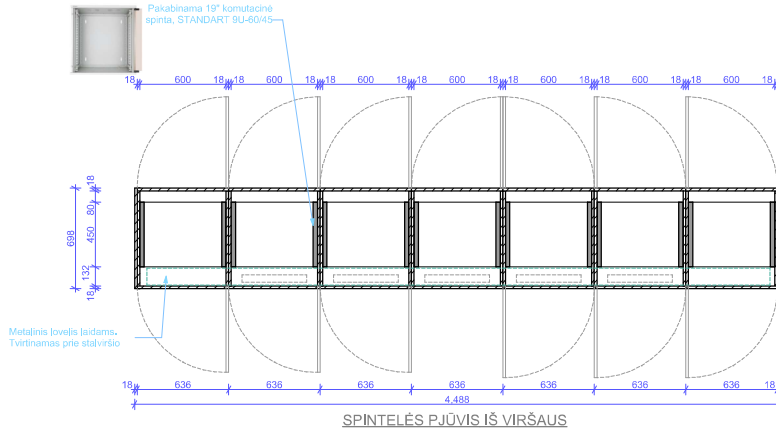

4- Darbo stalias

2 vnt.

SUTARTINIAI ŽYMĖJIMAI	APRAŠYMAS
	LMDP, 18 mm, Antracito sp., ABS briaunos, 2 mm.
	Compact HPL, 10 mm, juodu užpildu, apdailos spalva - šviesiai pilka.

PASTABOS:

1. **Matmenis ir plotus tikslintis vietoje!!!!**
2. **Matmenys pateikti mm, altitudės - m.**
3. **Už baldo konstruktyvą atsako gamintojas.**
4. **Prieš gamybą tikslintis matmenis, funkcinį poreikį, rengti gamybos brėžinius suderinimui.**

6- Prižiūrėtojo stolas

SUTARTINIAI ŽYMĖJIMAI	APRAŠYMAS
	LMDP, 18 mm, Antracito sp., ABS briaunos, 2 mm.
	Compact HPL, 10 mm, juodu užpildu, apdailos spalva - šviesiai pilka.

- PASTABOS:
1. **Matmenis ir plotus tikslintis vietoje!!!**
 2. Matmenys pateikti mm, altitudės - m.
 3. Už baldo konstruktyvą atsako gamintojas.
 4. Prieš gamybą tikslintis matmenis, funkcinį poreikį, rengti gamybos brėžinius suderinimui.