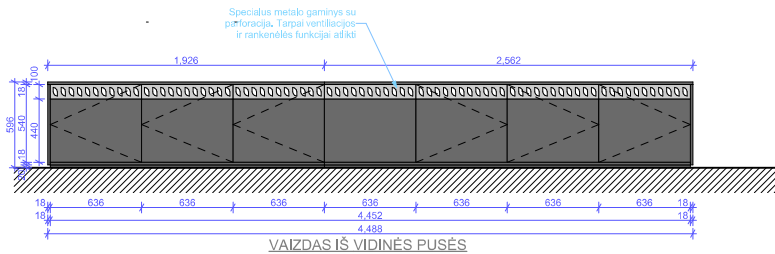

4- Darbo stalias

2 vnt.

SUTARTINIAI ŽYMĖJIMAI	APRAŠYMAS
	LMDP, 18 mm, Antracito sp., ABS briaunos, 2 mm.
	Compact HPL, 10 mm, juodu užpildu, apdailos spalva - šviesiai pilka.

PASTABOS:

1. **Matmenis ir plotus tikslintis vietoje!!!!**
2. **Matmenys pateikti mm, altitudės - m.**
3. **Už baldo konstruktyvą atsako gamintojas.**
4. **Prieš gamybą tikslintis matmenis, funkcinį poreikį, rengti gamybos brėžinius suderinimui.**

6- Prižiūrėtojo stolas

SUTARTINIAI ŽYMĖJIMAI	APRAŠYMAS
	LMDP, 18 mm, Antracito sp., ABS briaunos, 2 mm.
	Compact HPL, 10 mm, juodu užpildu, apdailos spalva - šviesiai pilka.

- PASTABOS:
1. **Matmenis ir plotus tikslintis vietoje!!!**
 2. Matmenys pateikti mm, altitudės - m.
 3. Už baldo konstruktyvą atsako gamintojas.
 4. Prieš gamybą tikslintis matmenis, funkcinį poreikį, rengti gamybos brėžinius suderinimui.