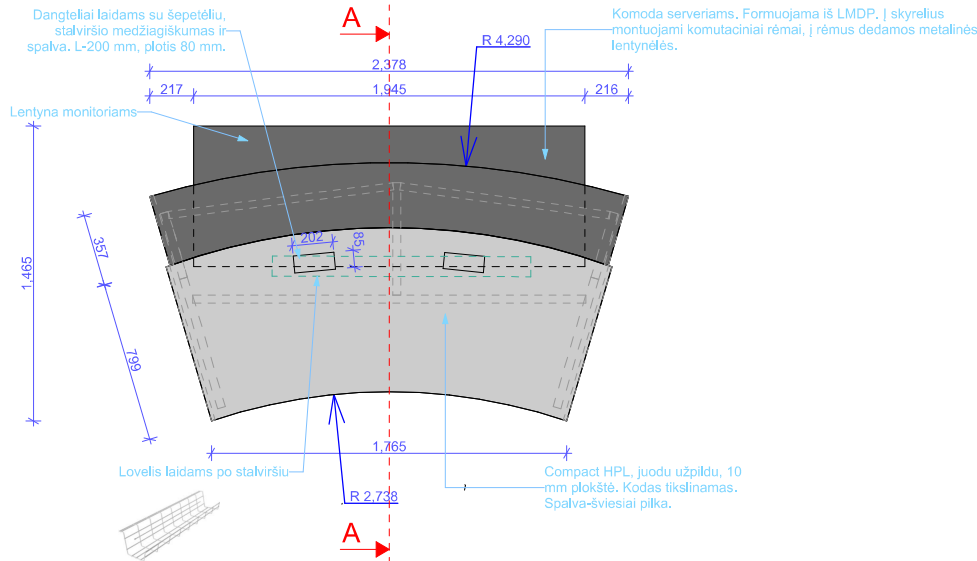

4- Darbo stalias

2 vnt.

SUTARTINIAI ŽYMĖJIMAI	APRAŠYMAS
	LMDP, 18 mm, Antracito sp., ABS briaunos, 2 mm.
	Compact HPL, 10 mm, juodu užpildu, apdailos spalva - šviesiai pilka.

PASTABOS:

1. **Matmenis ir plotus tikslintis vietoje!!!!**
2. **Matmenys pateikti mm, altitudės - m.**
3. **Už baldo konstruktyvą atsako gamintojas.**
4. **Prieš gamybą tikslintis matmenis, funkcinį poreikį, rengti gamybos brėžinius suderinimui.**

6- Prižiūrėtojo stolas

SUTARTINIAI ŽYMĖJIMAI	APRAŠYMAS
	LMDP, 18 mm, Antracito sp., ABS briaunos, 2 mm.
	Compact HPL, 10 mm, juodu užpildu, apdailos spalva - šviesiai pilka.

- PASTABOS:
1. **Matmenis ir plotus tikslintis vietoje!!!**
 2. Matmenys pateikti mm, altitudės - m.
 3. Už baldo konstruktyvą atsako gamintojas.
 4. Prieš gamybą tikslintis matmenis, funkcinį poreikį, rengti gamybos brėžinius suderinimui.