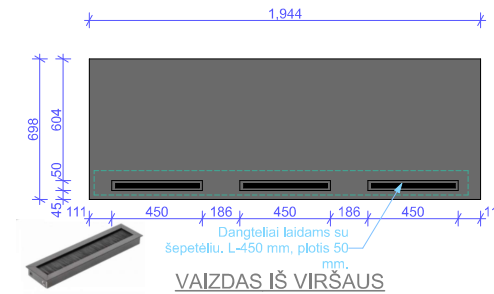

VAIZDAS IŠ VIRŠAUS

PJŪVIS IŠ VIRŠAUS

PJŪVIS IŠ A-A

<p>Užsakovas: AB "Oro navigacija"</p> <p>Parašas</p>	<p>© Visos teisės saugomos UAB "RB Solutions". Turinys, įskaitant baldų ir interjero elementų brėžinius, eskizus, vizualizacijas, yra saugomas pagal autorių teisių ir kitus intelektualinės nuosavybės įstatymus. Bet koks šio turinio panaudojimas be UAB „RB Solutions“ leidimo yra laikomas neteisėtu.</p>	<p>-</p> <p>6 Prižiūrėtojo darbo stolas</p> <p>Data: 2024</p>	<p>UAB "RB Solutions" Užugriovio g. 5, Užugriovio k., LT-14256 Vilniaus r.</p> <p>Direktorius Povilas Kazlauskas tel.: +37067005090</p> <p>Architektė Miglė Paškevičienė tel.: +37061490932</p>	
---	--	---	---	--

6- Prižiūrėtojo stalas

SUTARTINIAI ŽYMĖJIMAI	APRAŠYMAS
	LMDP, 18 mm, Antracito sp., ABS brėnaunos, 2 mm.
	Compact HPL, 10 mm, juodu užpildu, apdailos spalva - šviesiai pilka.

- PASTABOS:
1. Matmenys ir plotus tikslintis vietoje!!!!
 2. Matmenys pateikti mm, altitudės - m.
 3. Už baldo konstruktyvą atsako gamintojas.
 4. Prieš gamybą tikslintis matmenis, funkcij poreikį, rengti gamybos brėžinius suderinimui.