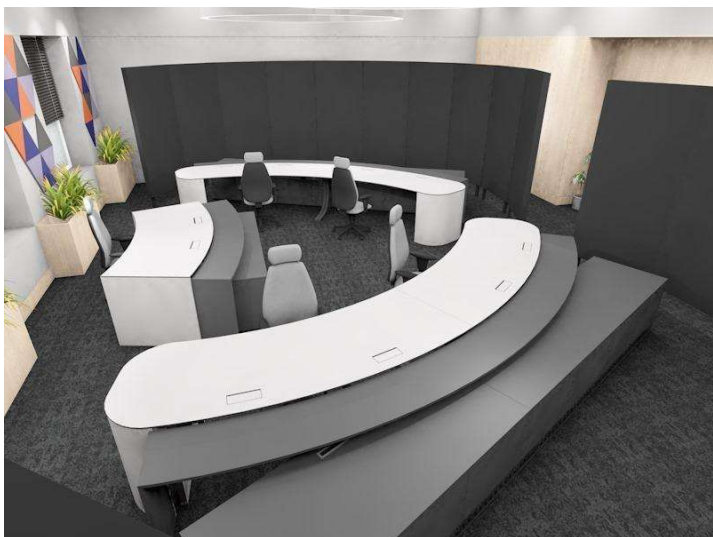

VIZUALIZACIJOS. II AUKŠTO SALĖ.

Užsakovas: AB "Oro navigacija"

Parašas

© Visos teisės saugomos UAB "RB Solutions". Turinys, įskaitant baldų ir interjero elementų brėžinius, eskizus, vizualizacijas, yra saugomas pagal autorių teisių ir kitus intelektualinės nuosavybės įstatymus. Bet koks šio turinio panaudojimas be UAB „RB Solutions“ leidimo yra laikomas neteisėtu.