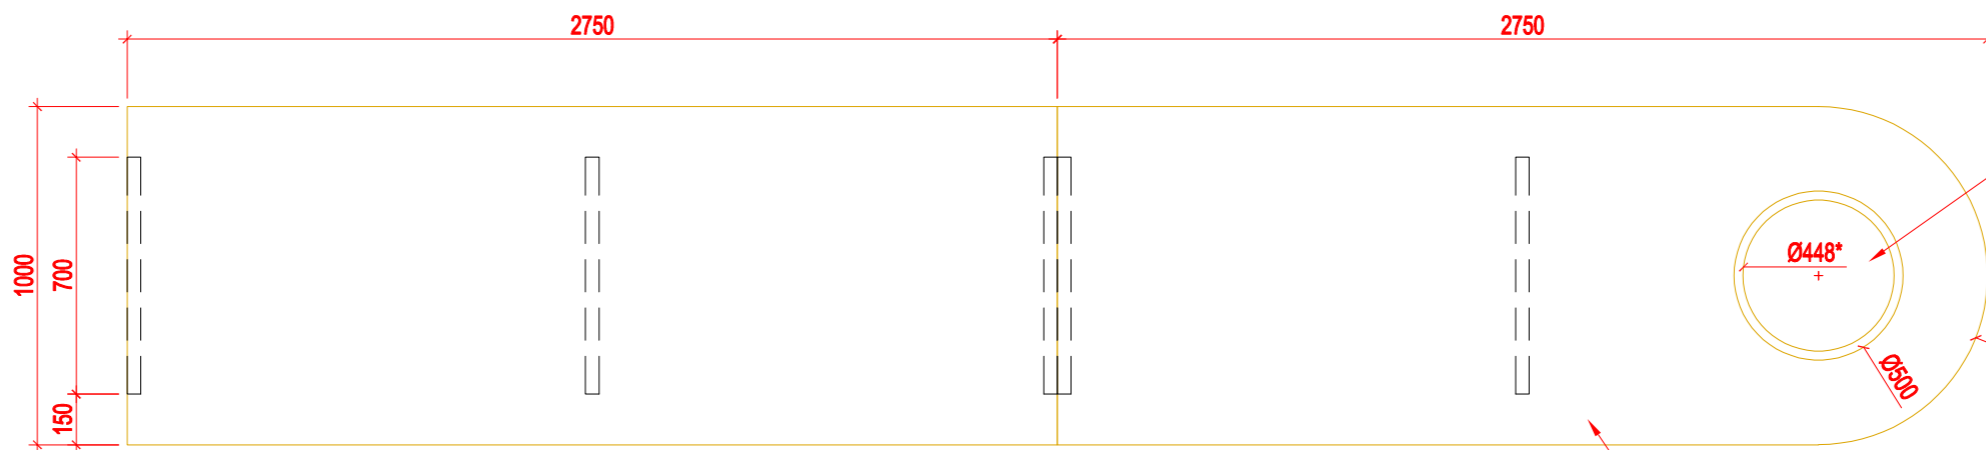

Metalinis rėmas
40x40 profilio
Miltelinis dažymas,
NCS S0300-N, matinis

Atviras vidus
Skirta įdėti gėlės vazoną
HPL H1318 ST10, Natural Wild Oak

Stalviršis LMDP U775 ST9, White Grey

Apvali koja HPL H1318 ST10, Natural Wild Oak

Stalviršis LMDP U775 ST9, White Grey
ABS 2mm

					Biuro baldai	
				Data	Virtuvės stalas 113	Laida
				2026.03.30		1
						Mastelis
TP	UŽSAKOVAS			XX		Lapas
						Lapų