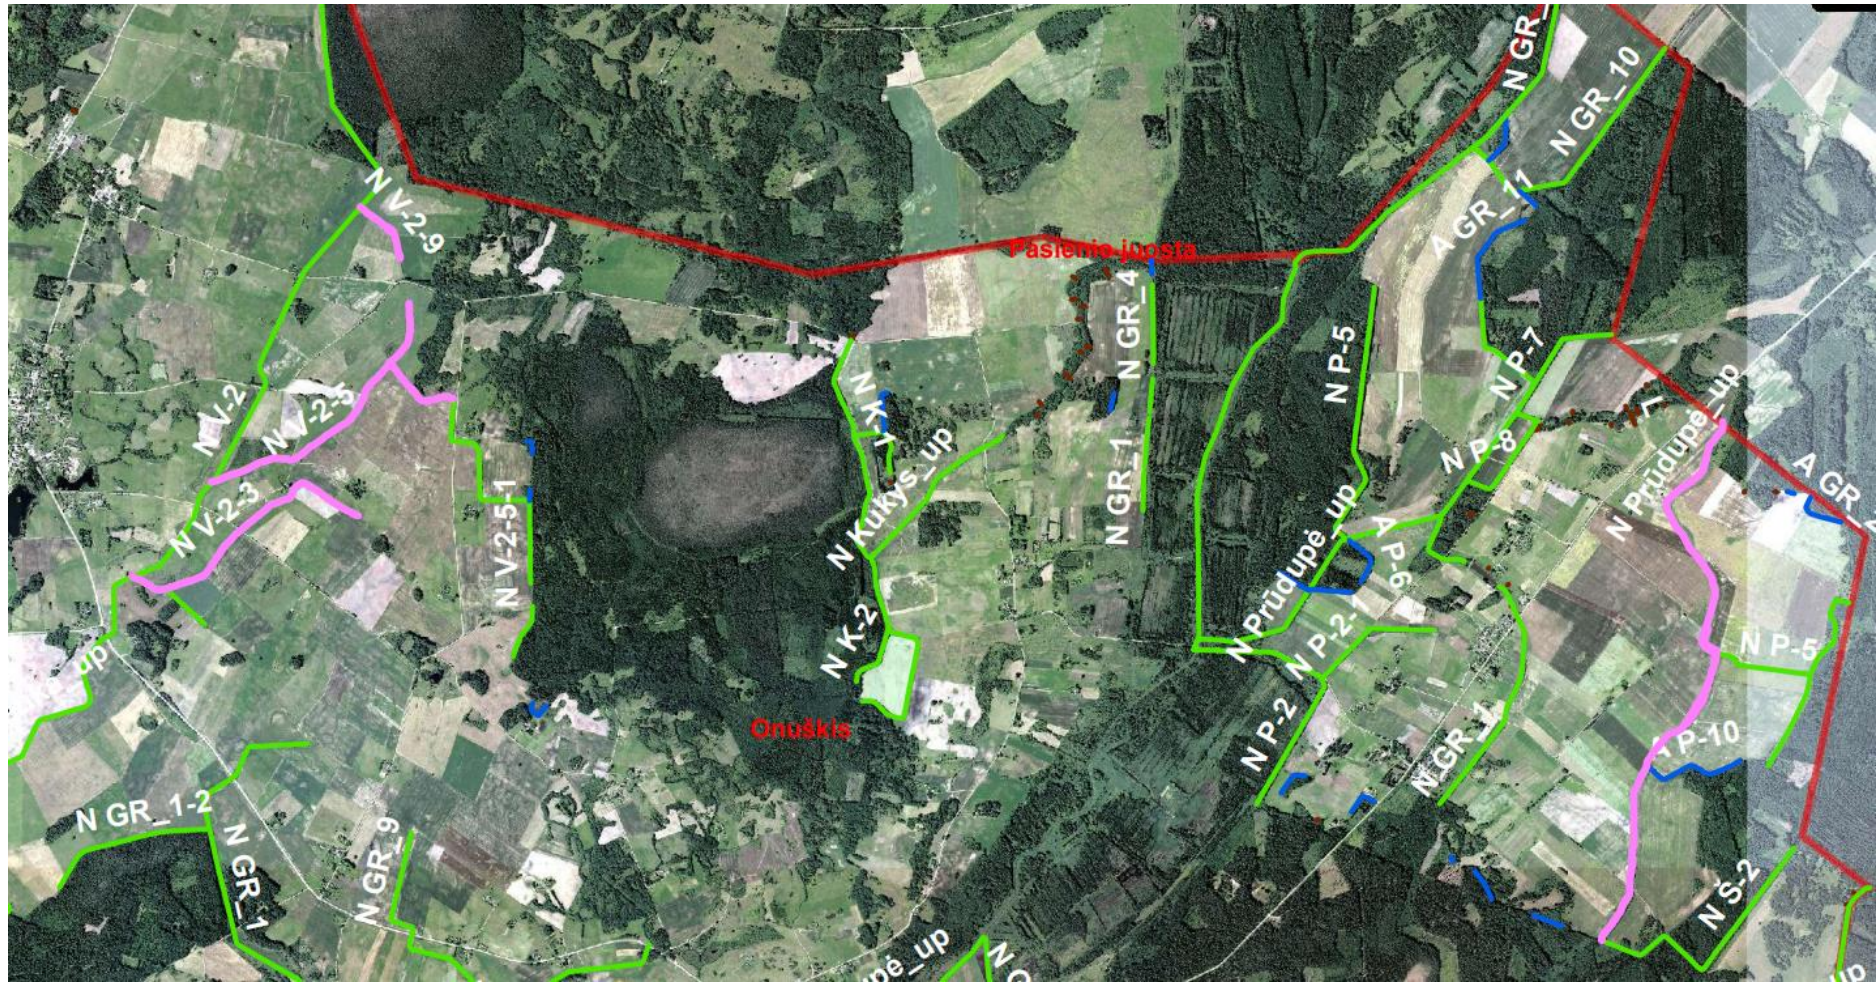

Onušķio kadastro vietovē