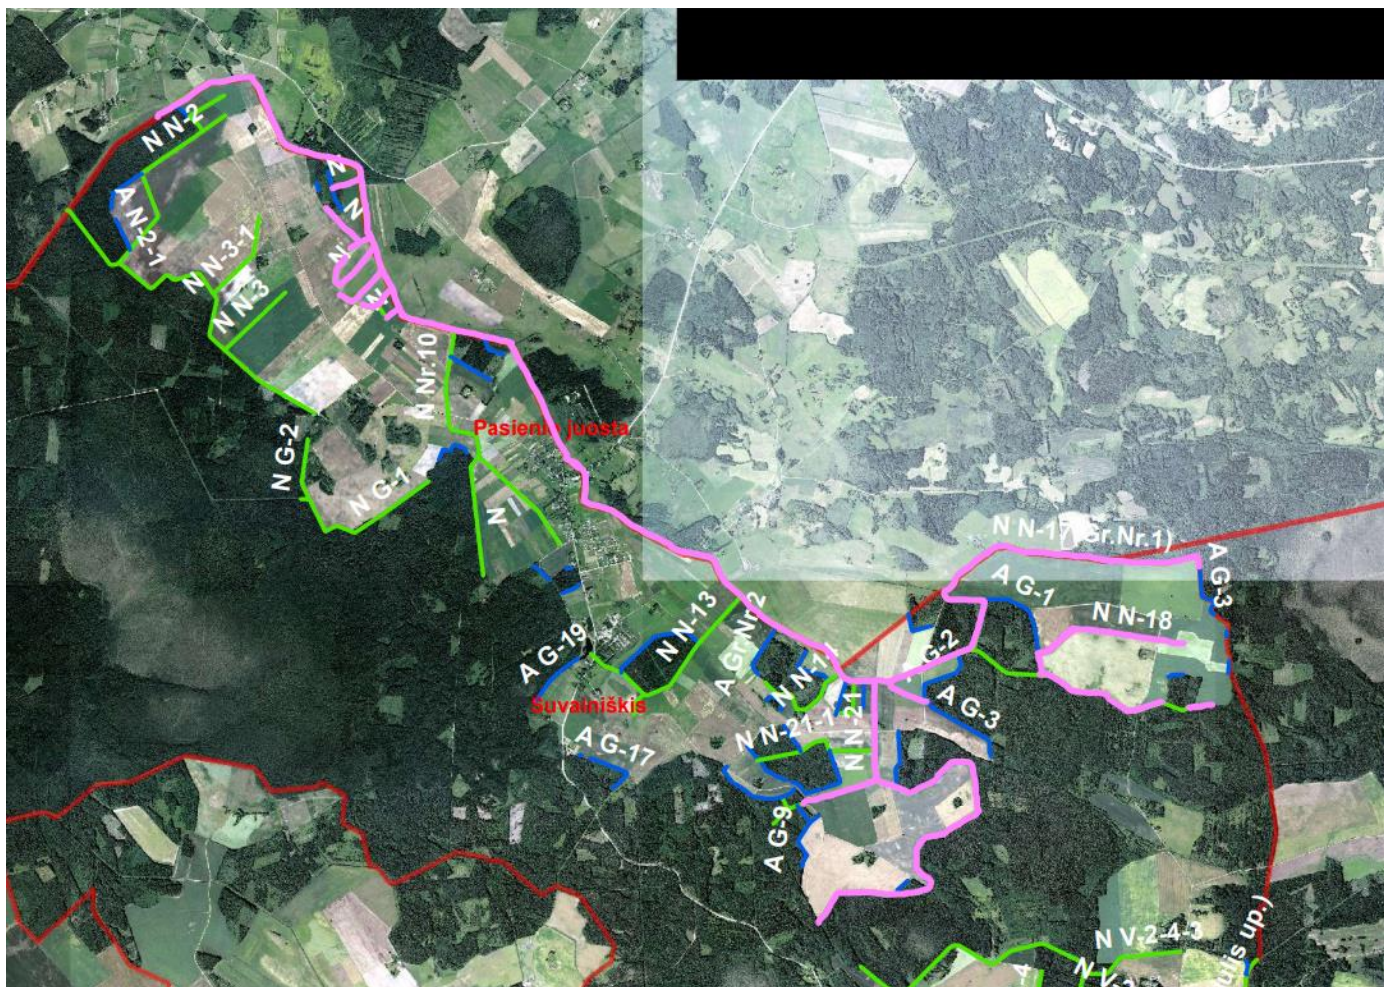

**ROKIŠKIO KAIMIŠKOSIOS, JUODUPĖS,  
PANDĖLIO, KAZLIŠKIO SENIŪNIJŲ  
MELIORACIJOS STATINIŲ PRIEŽIŪROS  
DARBŲ (GRIOVIŲ ŠLAITŲ ŠIENAVIMO)  
SCHEMOS**

## **Žemėlapis legenda**

**- Šienaujami melioracijos grioviai**

**- Melioracijos grioviai**

**- Apsauginiai melioracijos grioviai**

**- Kadastro vietovių teritorinės ribos**

## Apaščios kadastro vietovė

## Gerkoniu/Lailunu kadastro vietovės