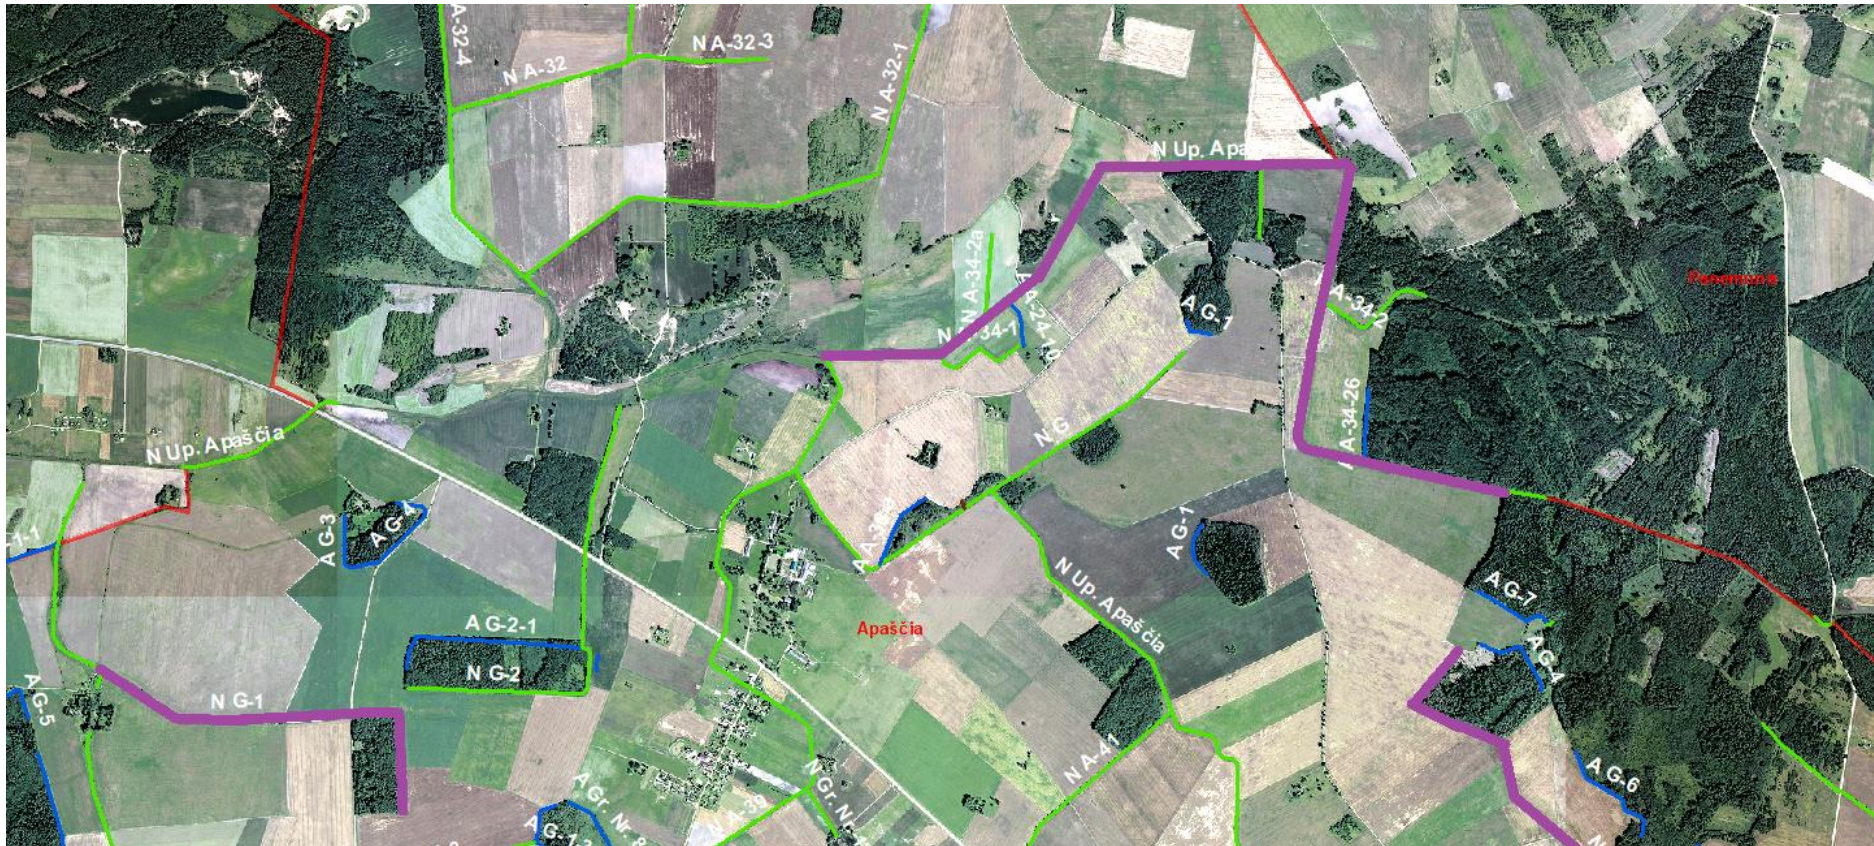

**ROKIŠKIO KAIMIŠKOSIOS, JUODUPĖS,  
PANDĖLIO, KAZLIŠKIO SENIŪNIJŲ  
MELIORACIJOS STATINIŲ PRIEŽIŪROS  
DARBŲ (GRIOVIŲ ŠLAITŲ ŠIENAVIMO)  
SCHEMOS**

## **Žemėlapis legenda**

**- Šienaujami melioracijos grioviai**

**- Melioracijos grioviai**

**- Apsauginiai melioracijos grioviai**

**- Kadastro vietovių teritorinės ribos**

## Apaščios kadastro vietovė

## Gerkoniu/Lailunu kadastro vietovės