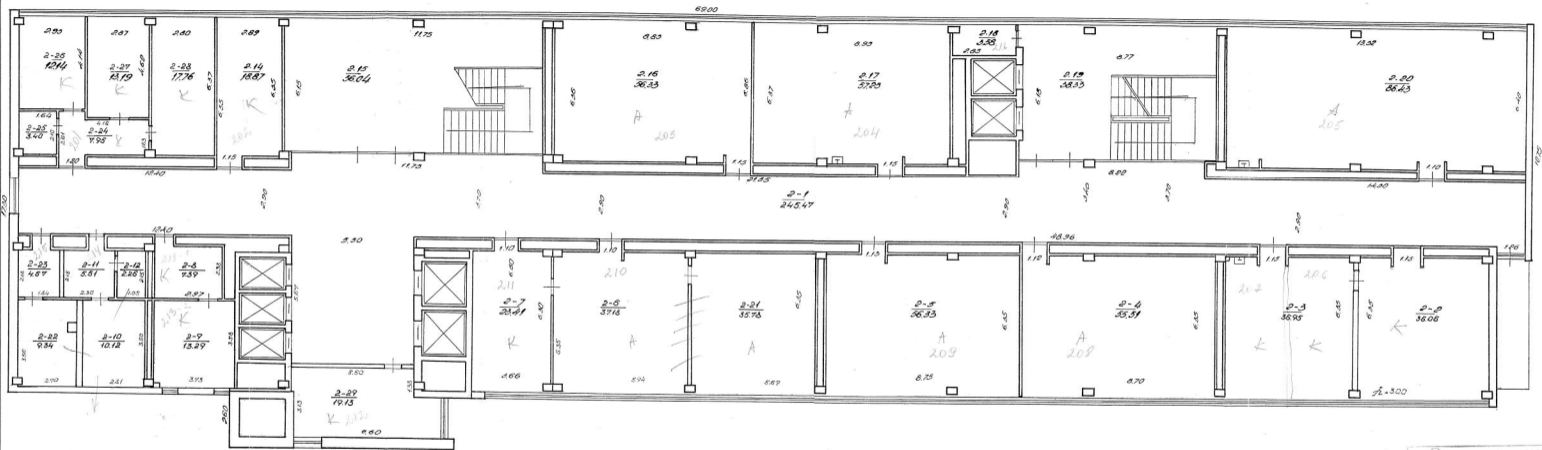

20
KORPUS

VALSTYBES MOKĖS REGISTŲ CENTRO VILNIAUS RAJONAS	
Lietuvos Nr. 247K-502	
DATA	099
PRADINIO MĀTAVIMAS GRĀFĀŽĒJA	1005 12 22 1003 12 22
ANTRAS AUKŠTAS DĀLNAS VILNĪUS SALĀKĒTIKIS AL 9	19 1.100
Projektu Nr. 1985 03 20	Projektu Nr. 4096