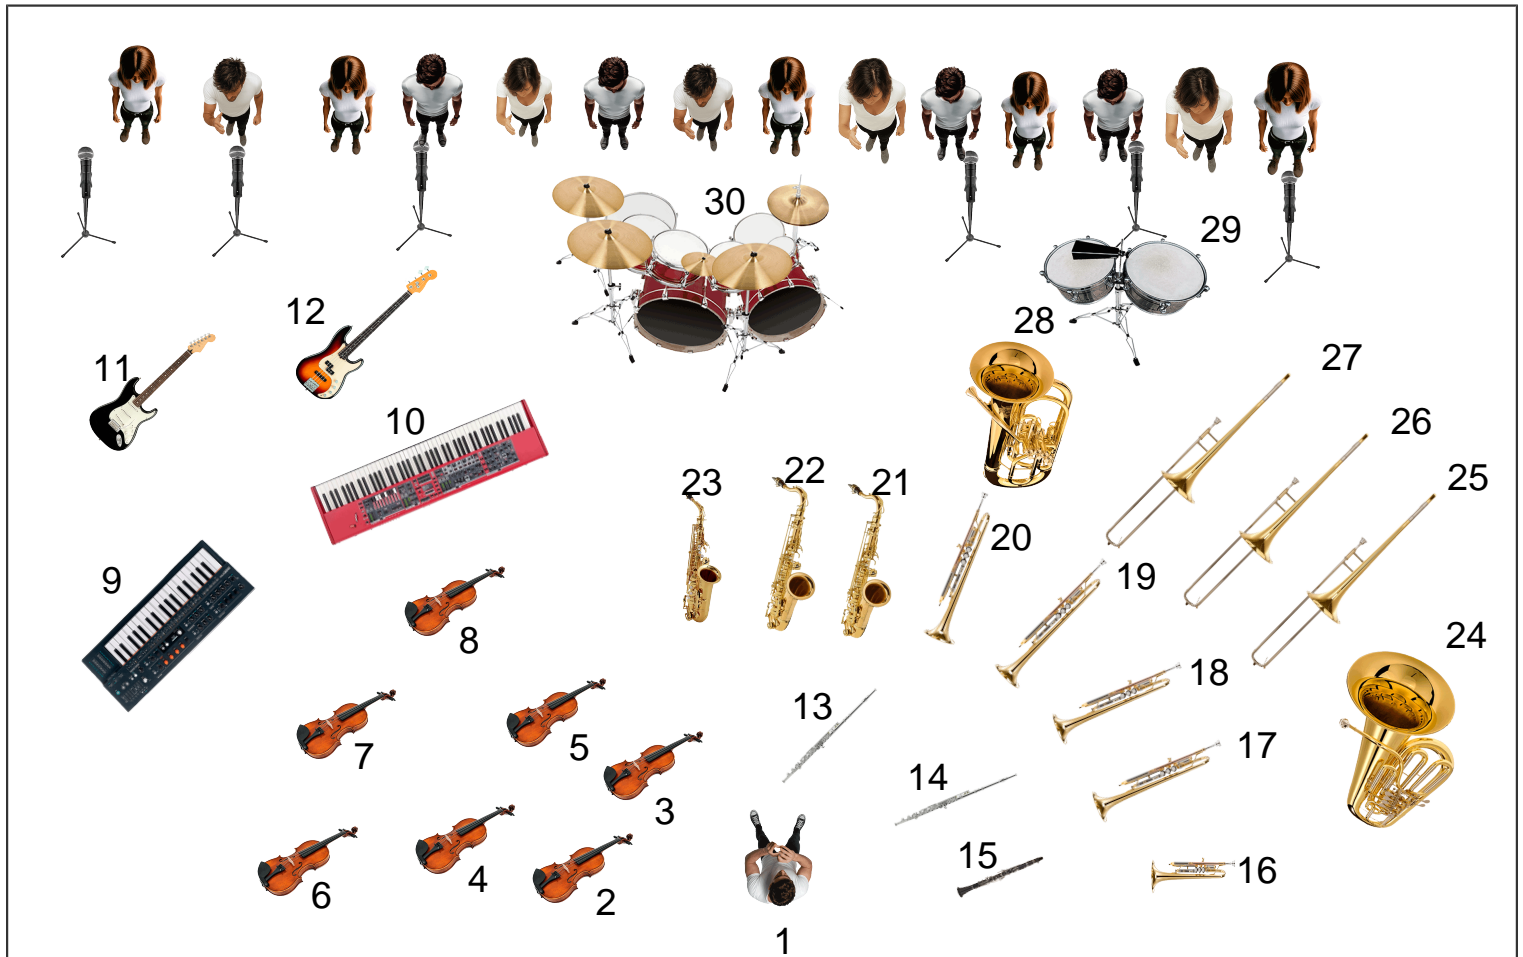

LMO IR APIE 30 CHORISTŲ

1	Dirigentas	11	El.gitara	21	Tenor,Sax
2	Pirmas smuikas	12	Bosine gitara	22	Tenor Sax
3	Pirmas smuikas	13	Pirma fleita	23	Alto Sax
4	Antras smuikas	14	Antra fleita	24	Tuba
5	Antras smuikas	15	Klarnetas	25	Trecias trombonas
6	Trecias smuikas	16	Trecias trimitas	26	Pirmas trombonas
7	Trecias smuikas	17	Antras trimitas	27	Antras trombonas
8	Trecias smuikas	18	Antras trimitas	28	Eufonija
9	Sintezatorius	19	Ketvitras trimitas	29	Perkusija
10	El.Pianinas	20	Pirmas trimitas	30	Bugnai