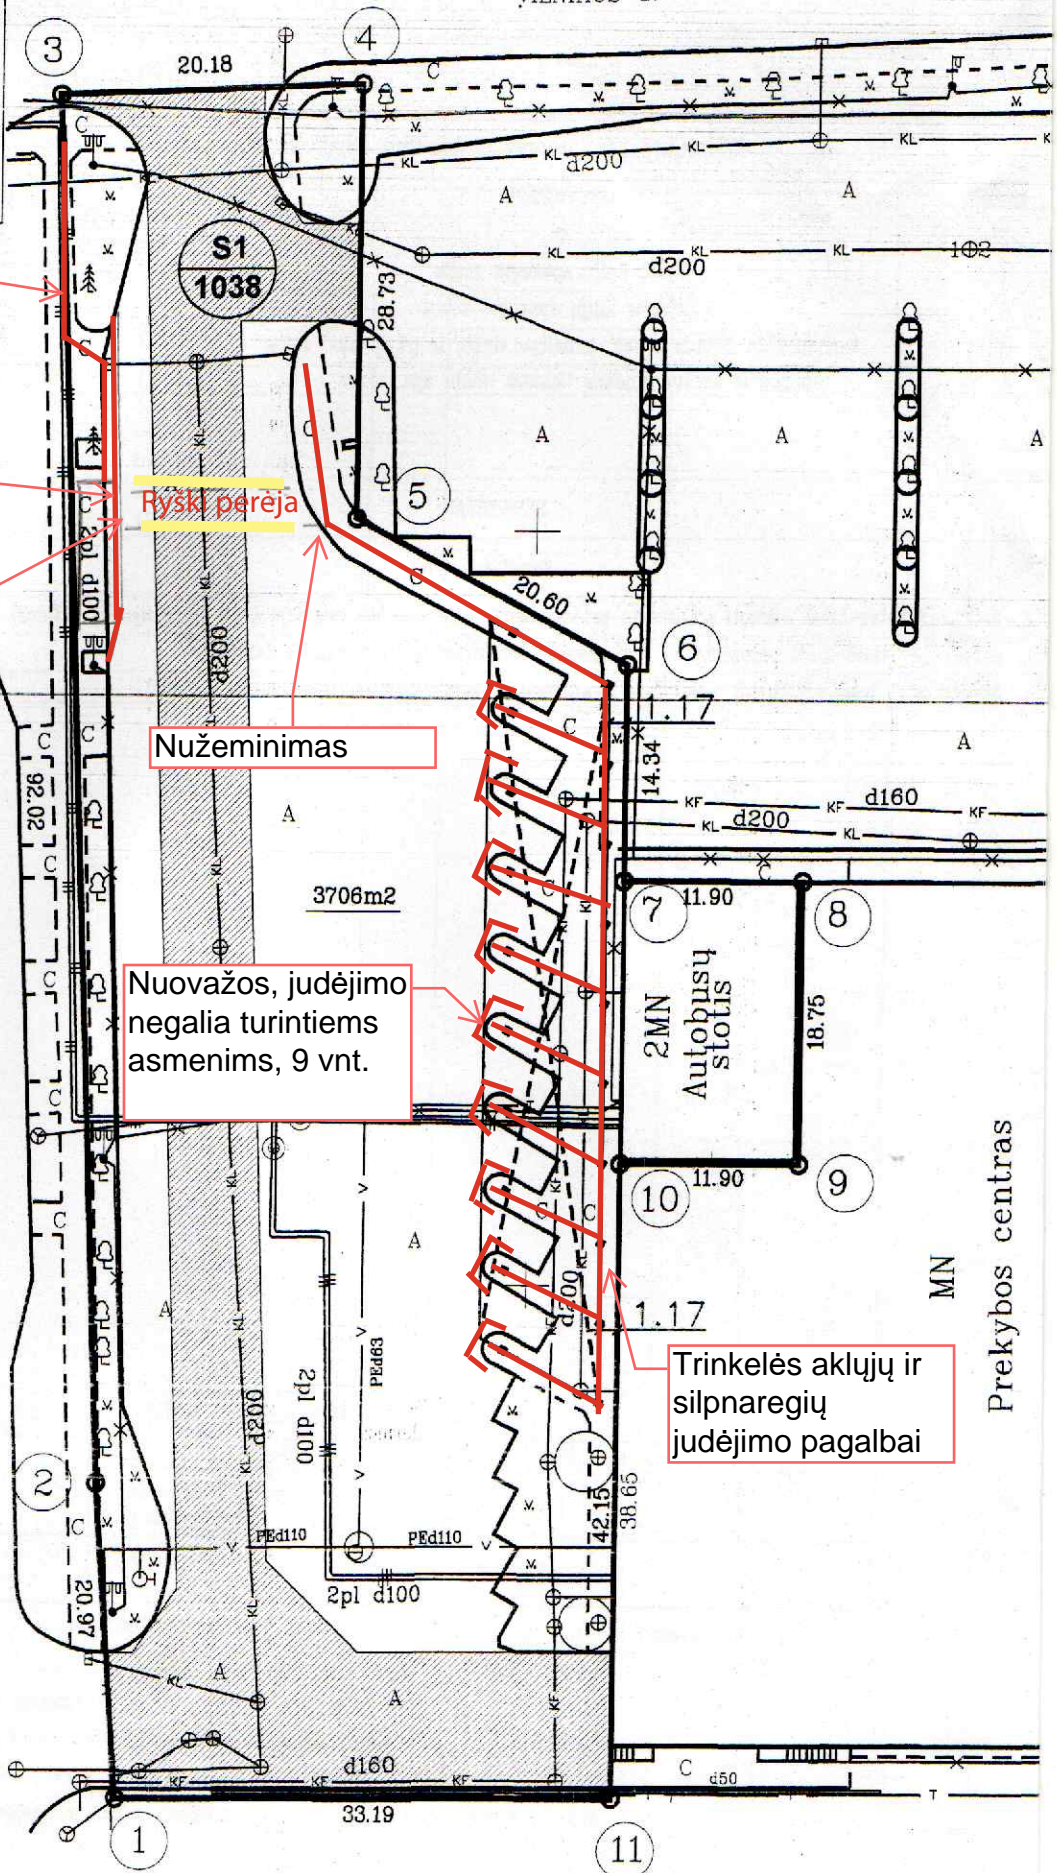

Vilniaus g.

Turgaus g.

34

Trinkelės aklujų ir silpnaregių judėjimo pagalbai

Praplatinama trinkelė aikštelė

Nužeminimas

Ryškiai pėreja

Nužeminimas

Nuovažos, judėjimo negalia turintiems asmenims, 9 vnt.

Trinkelės aklujų ir silpnaregių judėjimo pagalbai

347550
6240150

TURGAUS G.

3706m²

2MN
Autobusų
stotis

MN
Prekybos centras