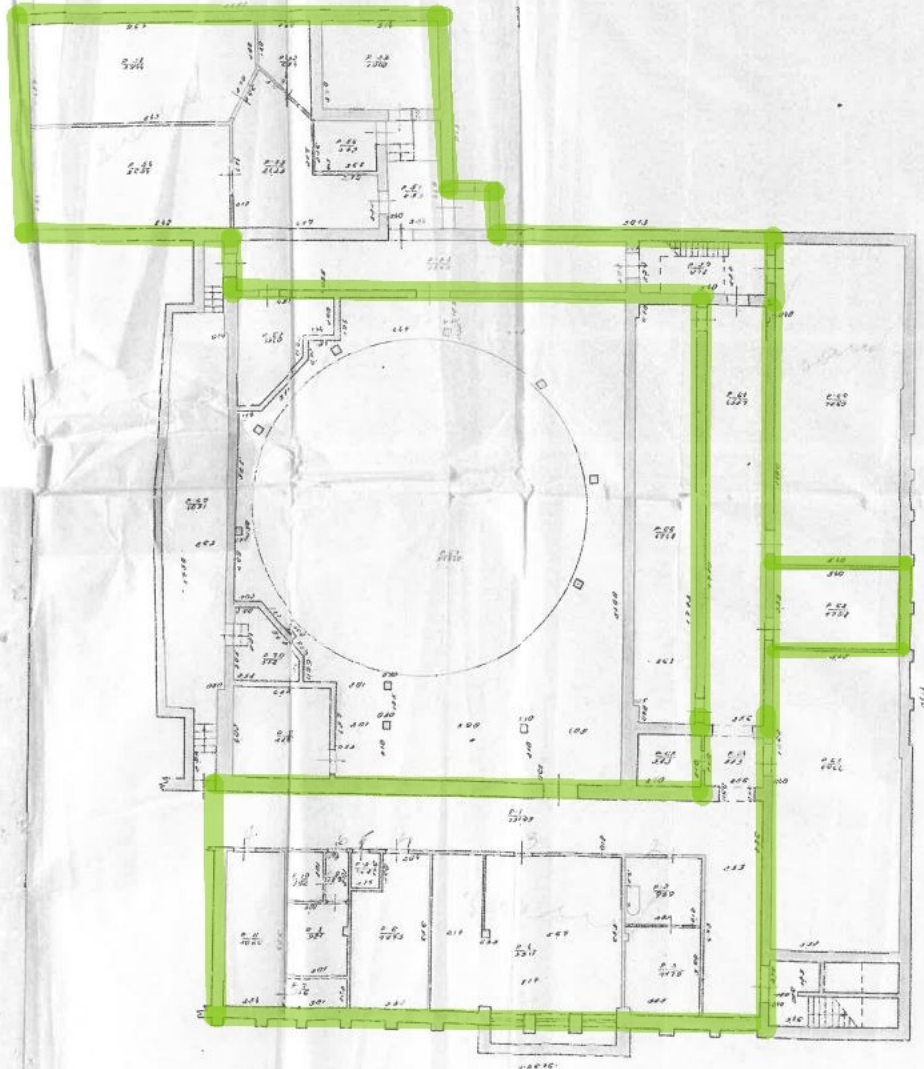

21. B) „Klaipēdas miesto kultūras centras Žvejū rūmai”1