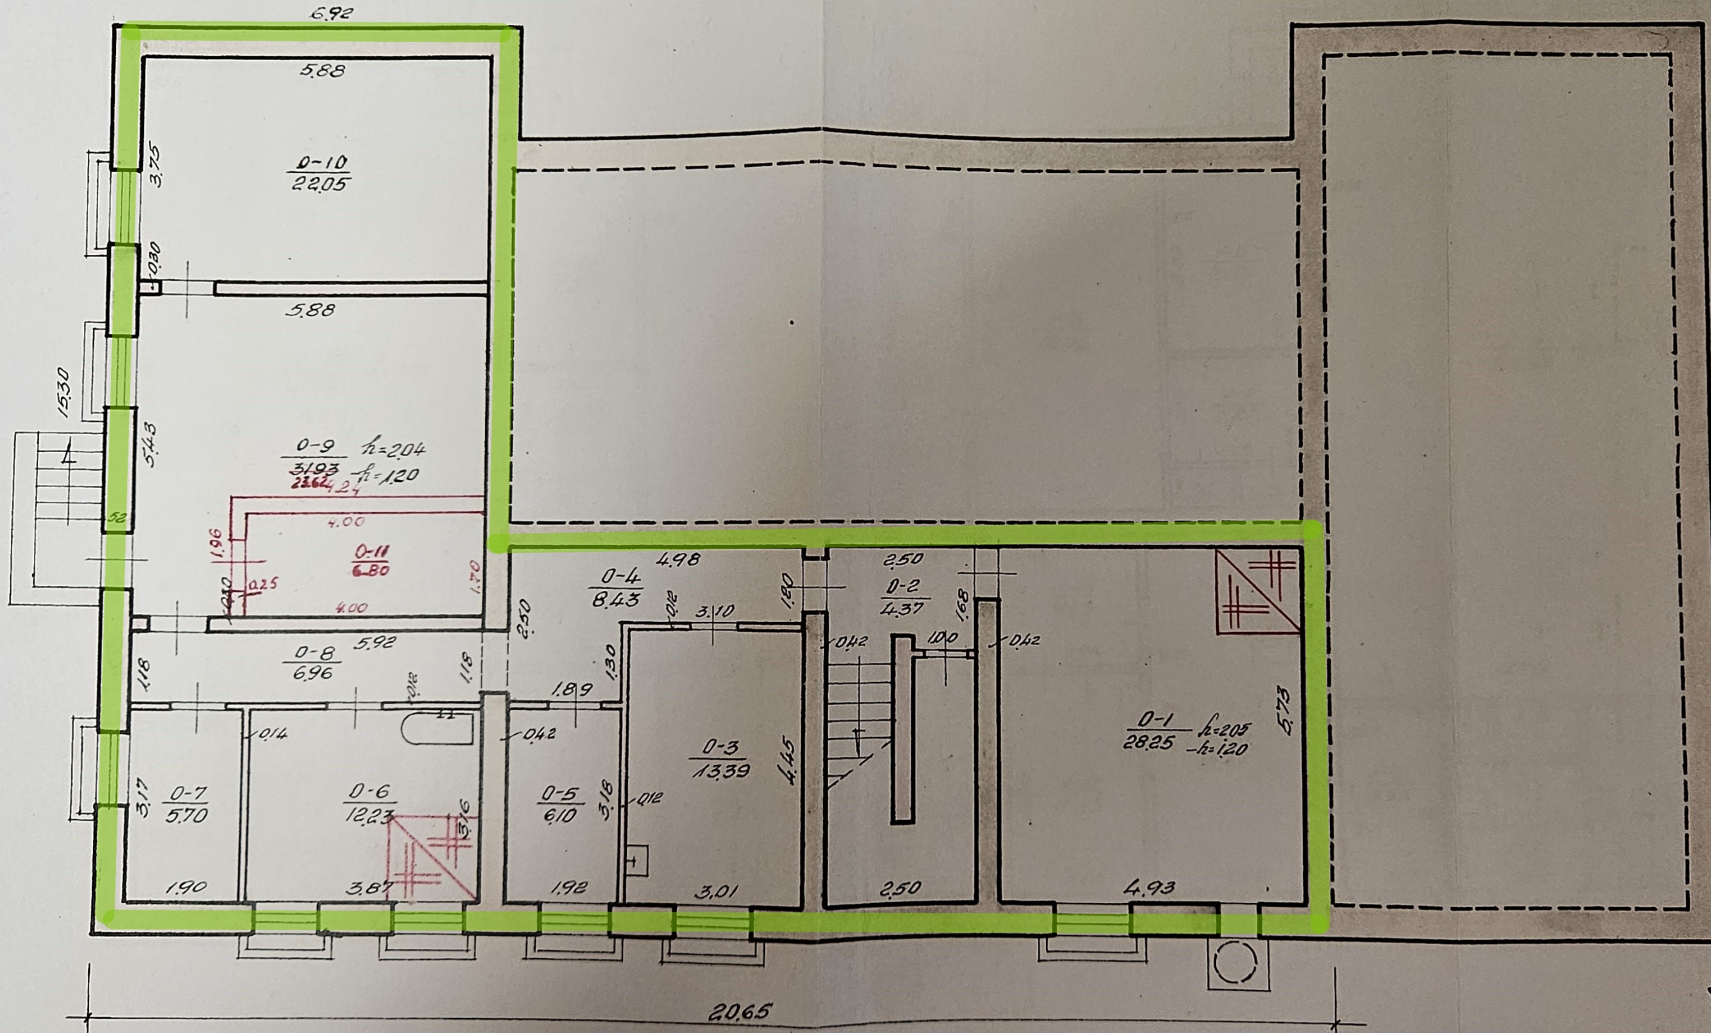

RŪŠIO PLANAS

Wirtimo:
Klaipėdos Terapatologinio Inventarizacijos
Techninio Biuro viršininkas

VALSTYBĖS ĮMONĖS REGISTRŲ CENTRO
KLAIPĖDOS FILIALAS
KOPIJA TIKRA
2011 m. 10 mėn. 08 d.
Direktoriaus pavaduotoja
Eugenija Krasauskienė

Einamoji Inventarizacija
1972. V. 19
Vykdytojas: [Signature]
Tikrinantis: [Signature]

LTSR Klaipėdos Inventarizacijos Tech. Biuras			
Klaipėdos m. [Signature]		1972. V. 19	
Inventarizacijos Nr.	Raidė	Sudarė: [Signature]	
Roš.	Kvart.	Sklyp.	Patikrino: [Signature]
6	5	103	Mastelis: 1:100
1962 m. 11 mėn. 19 d.