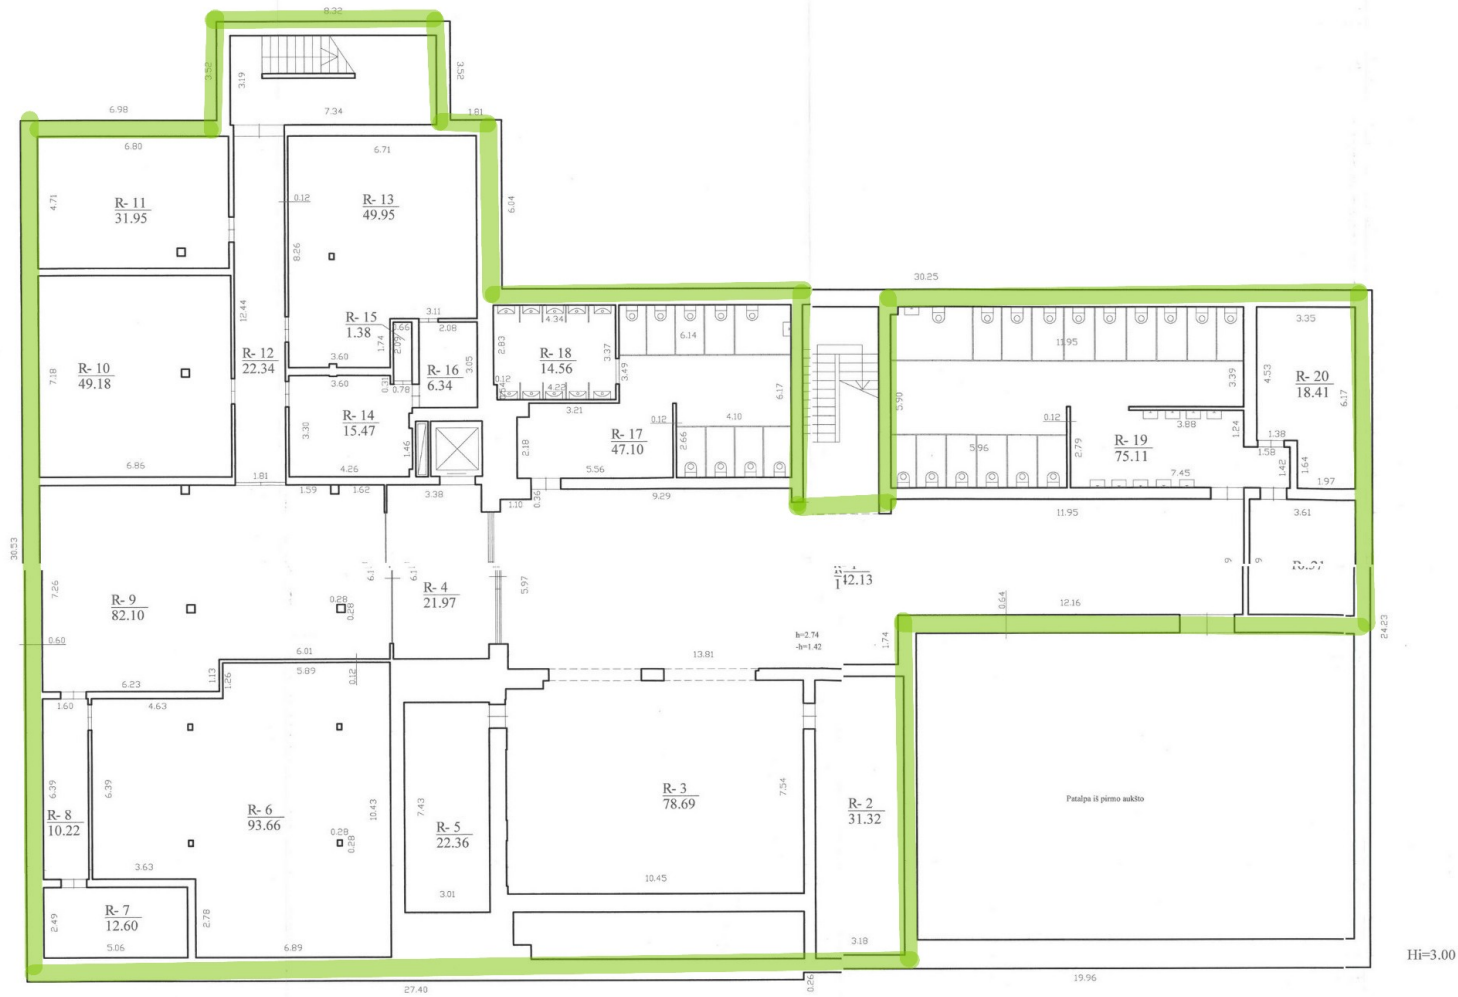

16. VŠĮ „Klaipėdos kultūros fabrikas“