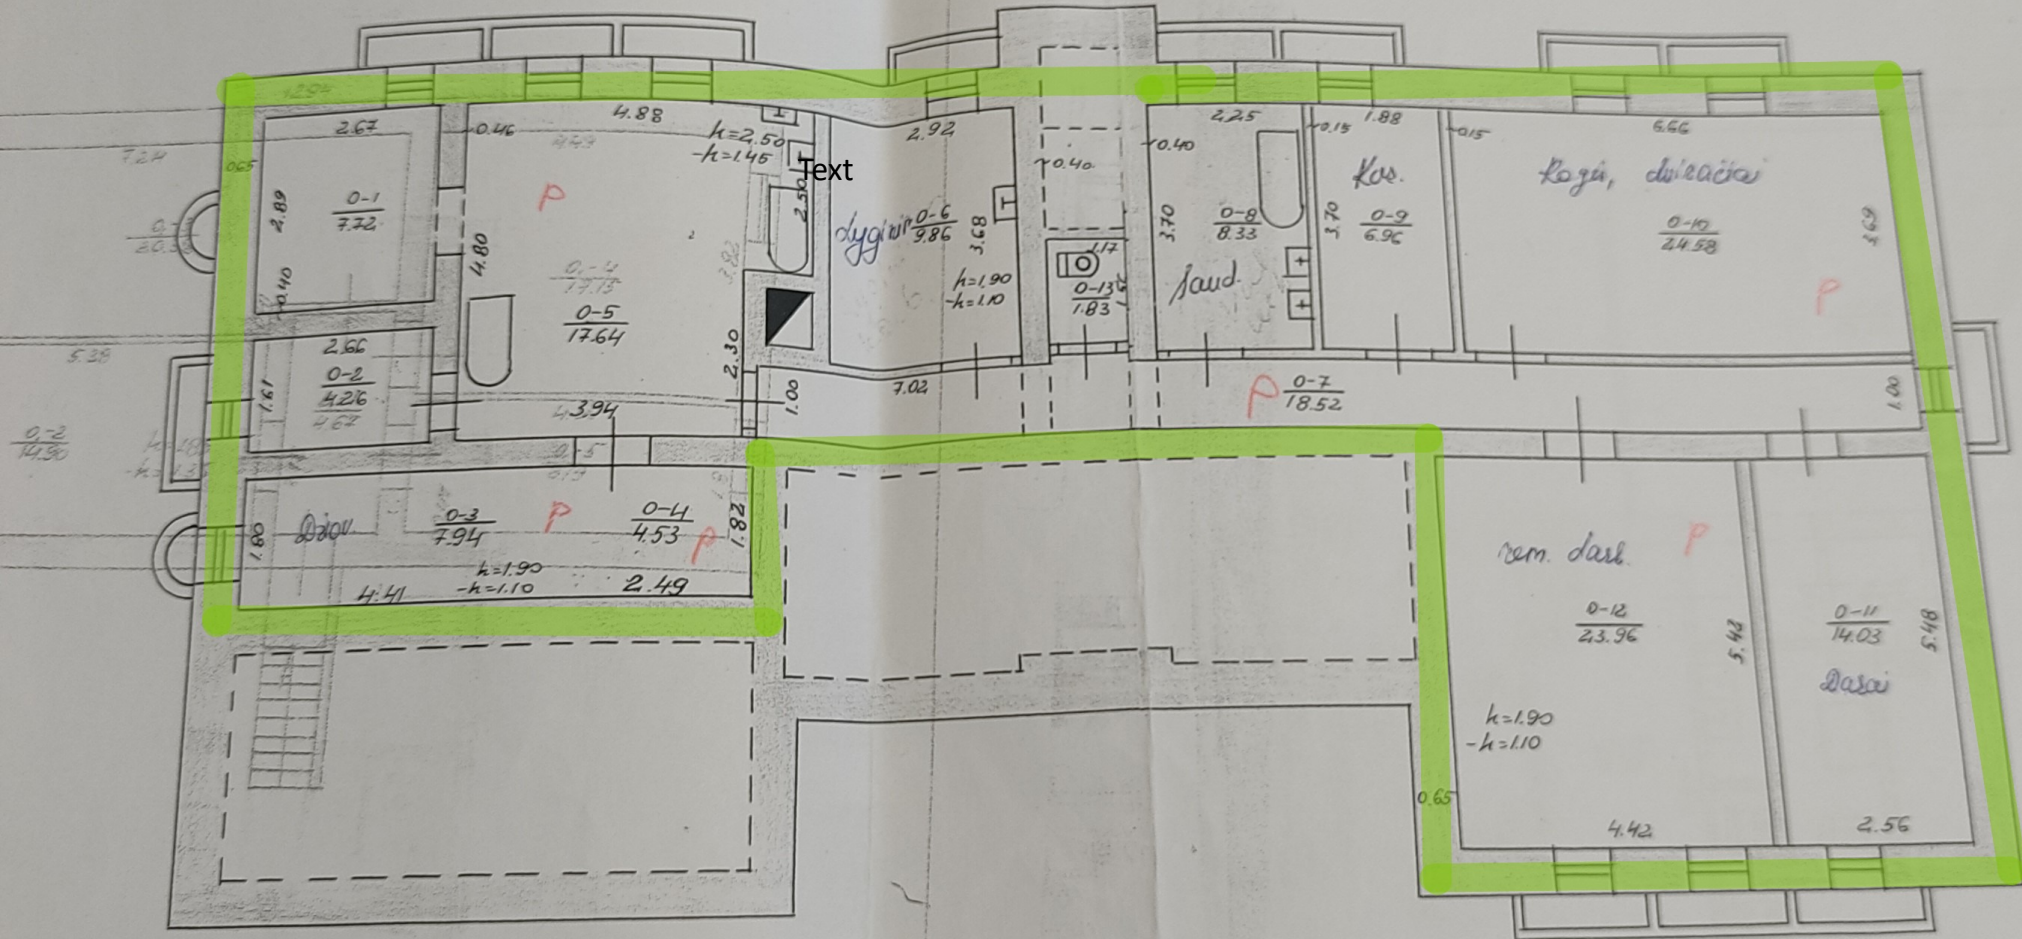

9. BĶ Klaipēdas lopšelis-darželis „Radastēlė”

Princips

RŪSĻS

RŪSĻS

24,58
23,96
18,52
7,94
4,53
17,64

KLAIPĒDA GALINIO PŪLIMO 16^a
200

[Signature]
89 03 16
89 03 16

100
80

10

KLAIPĒDA, GALINIO PŪLIMO

200

[Signature]

100
68

IX