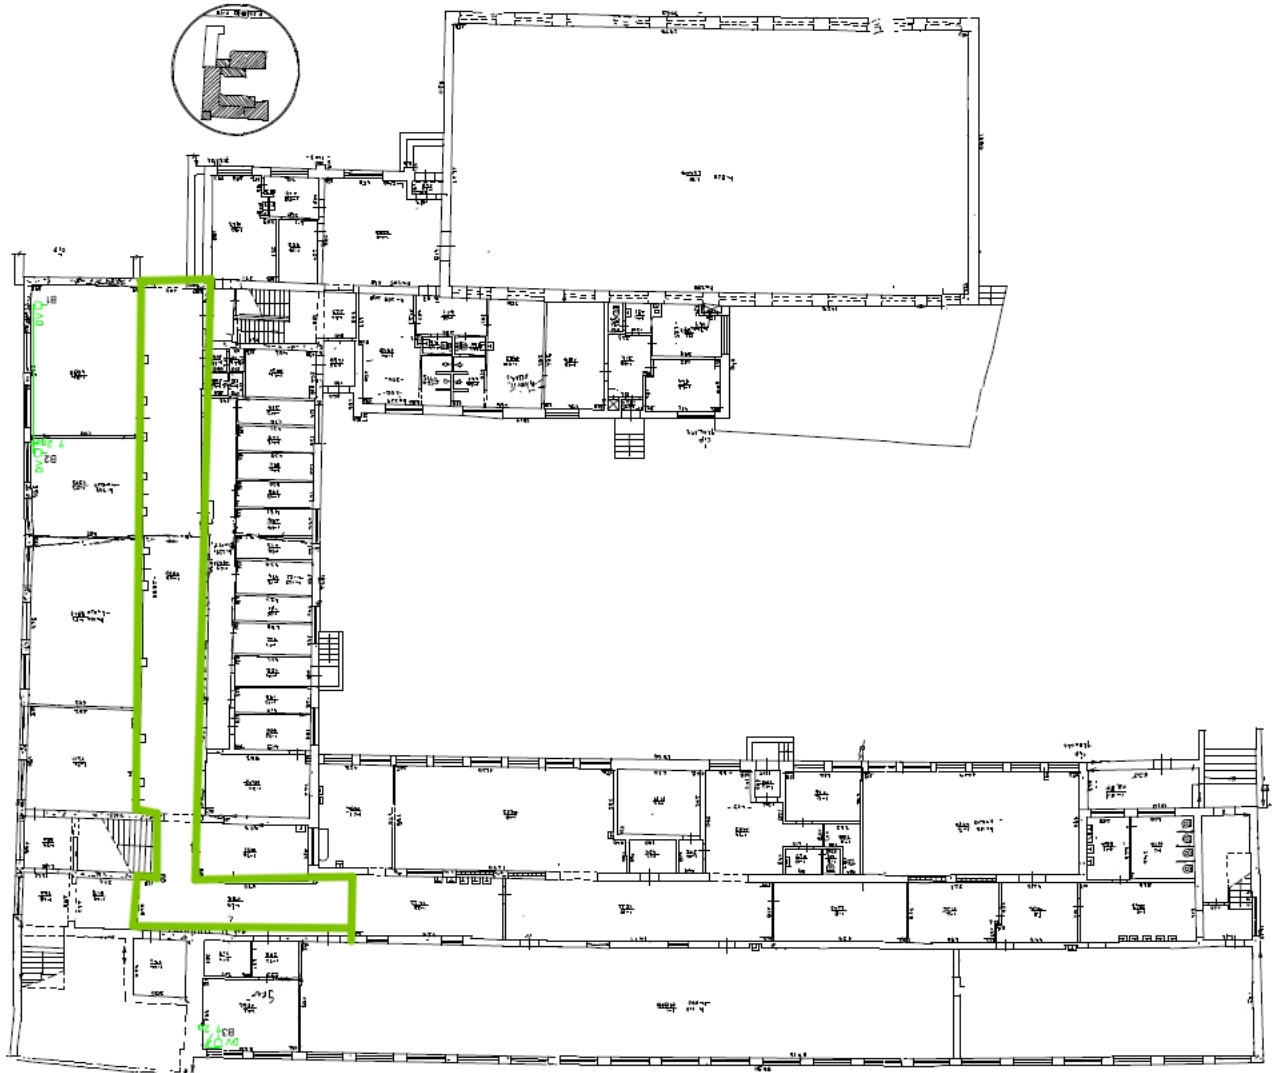

14. BJ Klaipėdos „Vitės“ progimnazija

RŪSIO PLANAS

16. VŠĮ „Klaipėdos kultūros fabrikas“

GEORAMAS		Tilto g.15, Klaipėda Tel. 868 60170, 868 60173 e-mail: info@georam.lt, georamas.lt	
L. K. 16-ojo aukšto planavimas Nr. 2014-11-04			
Pavardė	V. pavardė	Parasas	Data
Directorius	Darius Butvydas	<i>[Signature]</i>	2014-11-04
Manuokas	Asa Plepiene	<i>[Signature]</i>	
RŠIO PLANAS		M1:100	A-V
Klaipėdos m. sav. Klaipėdos m. Burgas g. 5/A			
Sudarytas pagal 2014-11-04 kalėdinių mėn. ataskaitos duomenis		Pastato pažymėjimas planas: 115p	