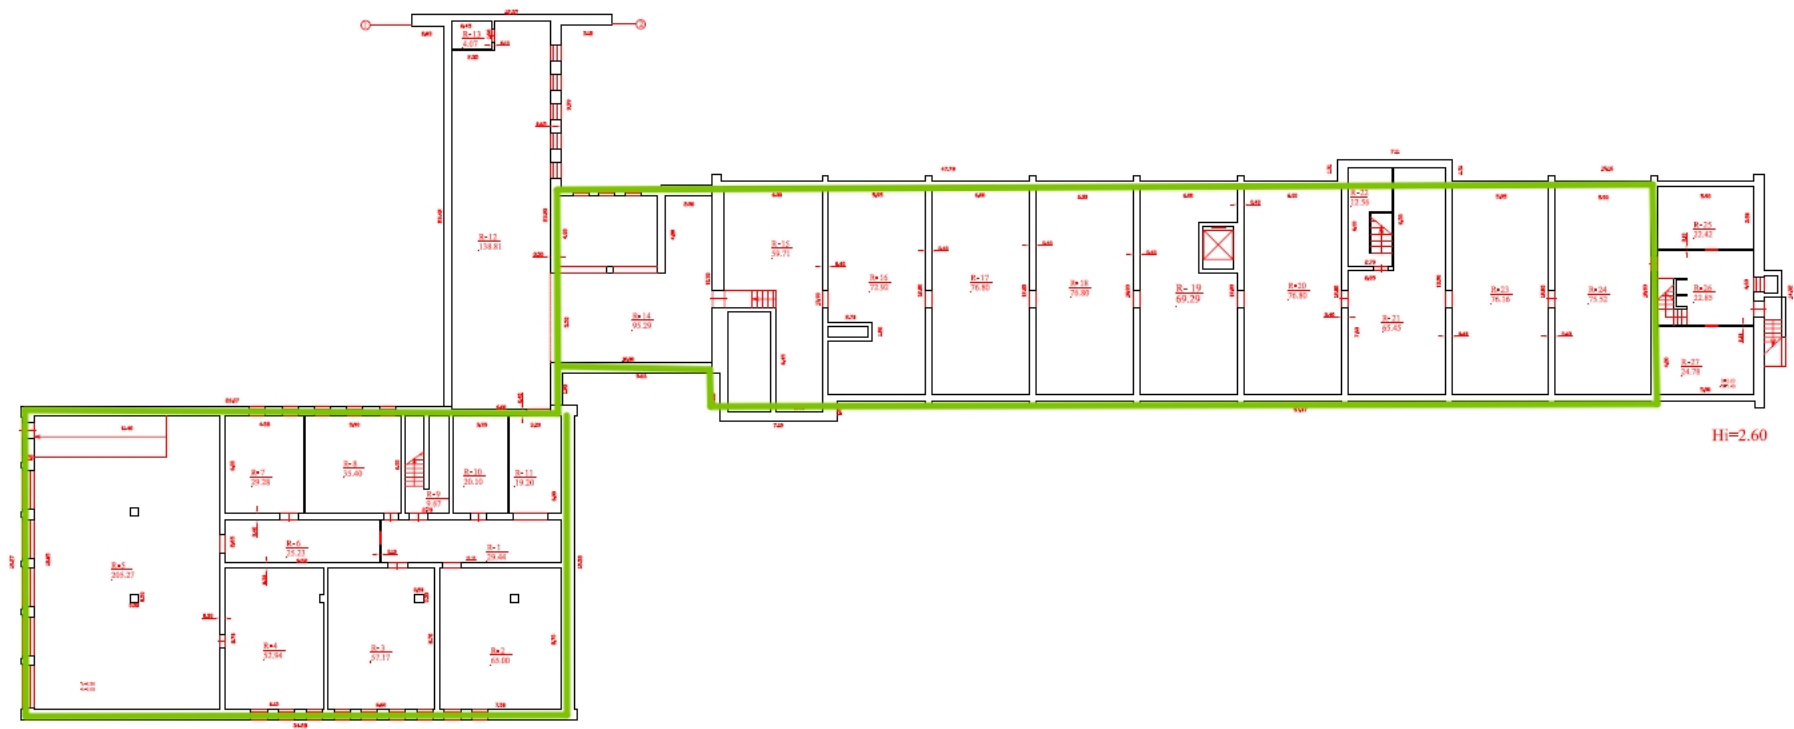

KLAIPĒDA, GALINIO PŪLIMO

200

[Signature]

100
68

IX

11. BĮ Klaipėdos universiteto „Žemynos“ gimnazija

12. B) Klaipėdos „Medeinės“ mokykla

RŪŠIO PLANAS