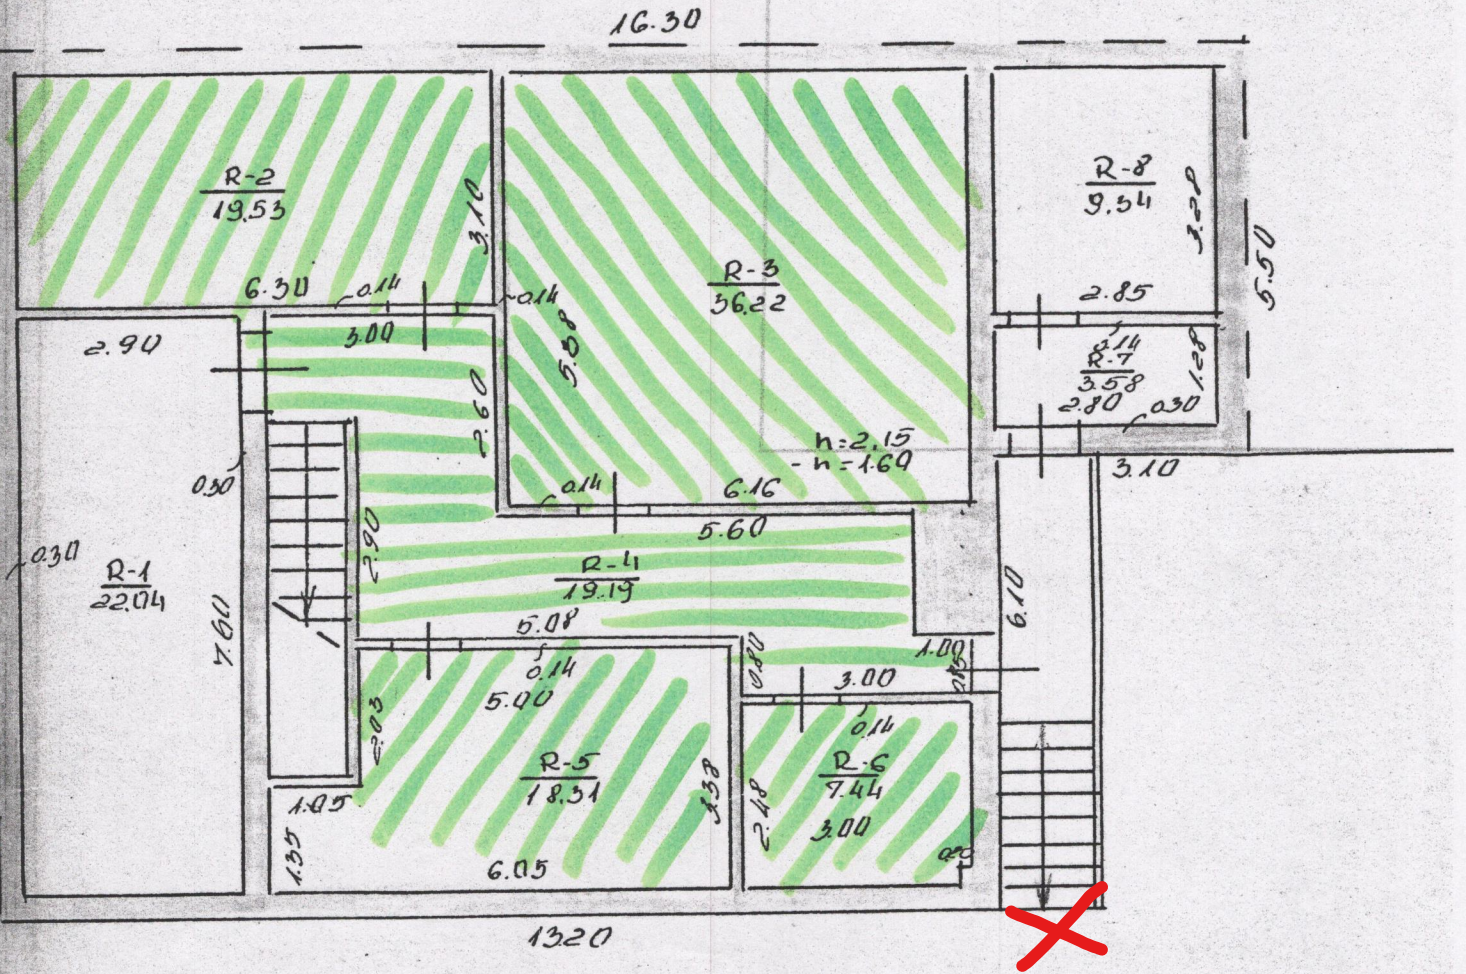

5. BĮ Klaipėdos lopšelis-darželis „Bangelė“

RŪŠYS

Patalpos skirtos pridedančiai

KLAIPĖDA

51

156

03 02 00