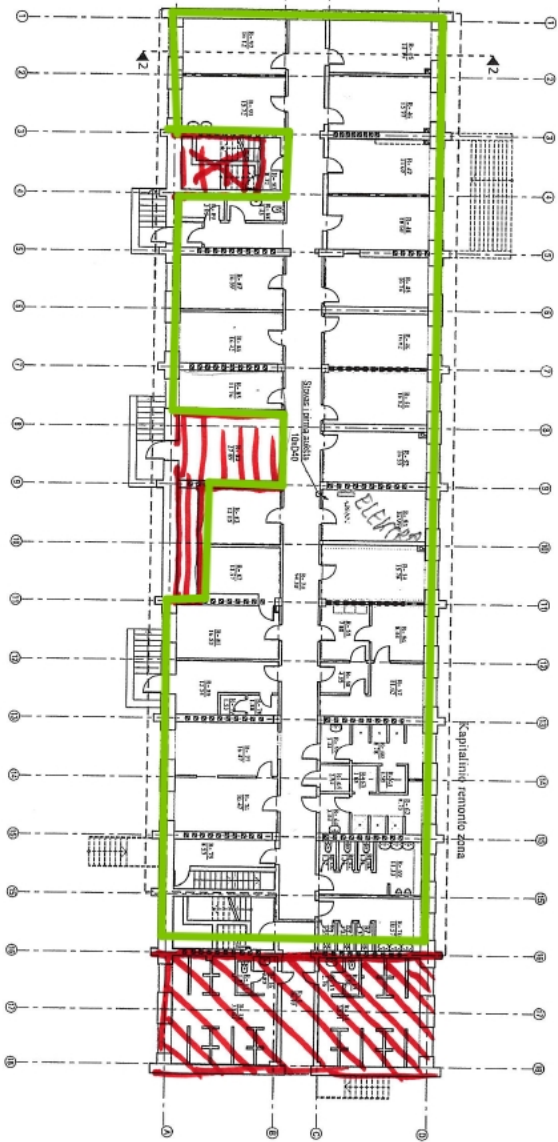

18. BĶ „Klaipēdas miesto nakvynēs namai“

20. BJ „Klaipėdos lengvosios atletikos mokykla“

VALSTYBES PAKOSES REGISTRUOTOJI			
KLAIPĖDOS RAIMANAS			
Tipas	Pravardė	Teritorija	Data
statybos projektas	A. Albedis		2005.01.12
statybos projekto aprašas	A. Albedis		
projektas patvirtintas	E. Švedaitis		
MENO PLANAS			
Klaipėdos sen. Klaipėdos sen.		A.V.	
Klaipėdos		Tulioji nr. 34	
Sudarytas pagal 2005.01.05 kadencijos techninio dokumento planą 11/2b		Pildoma patalpinimas planas 11/2b	