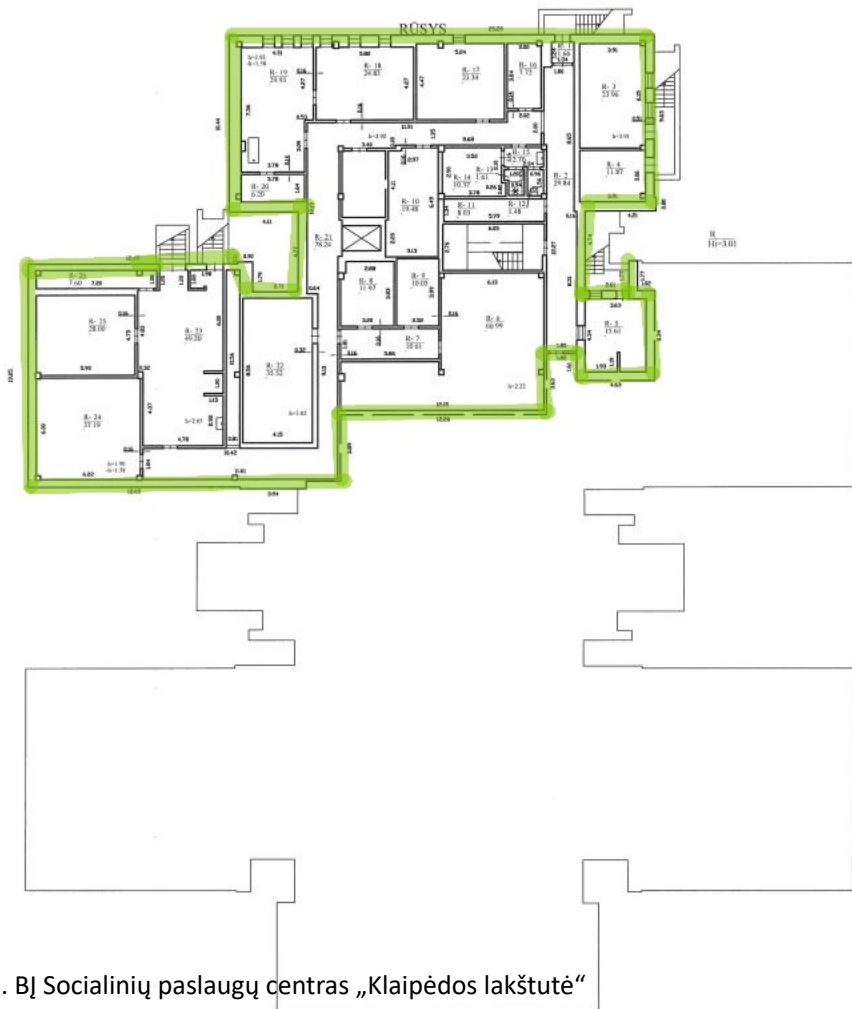

51

156

03 02 00

7. BĮ Socialinių paslaugų centras „Klaipėdos lakštutė“

8. B] Klaipešos Juozo Karoso muzikos mokykla

RŪSIO PLANAS

UAB "Geosmart"
Kval. paž. numeris 2M-M-2512, išduotas 2017-04-21

Matavimo kvalifikacijos pažymėjimo Nr.	Pareigos	Vardas ir pavardė
2M-M-2512	Mataviminkas	VIKTOR KROMIN