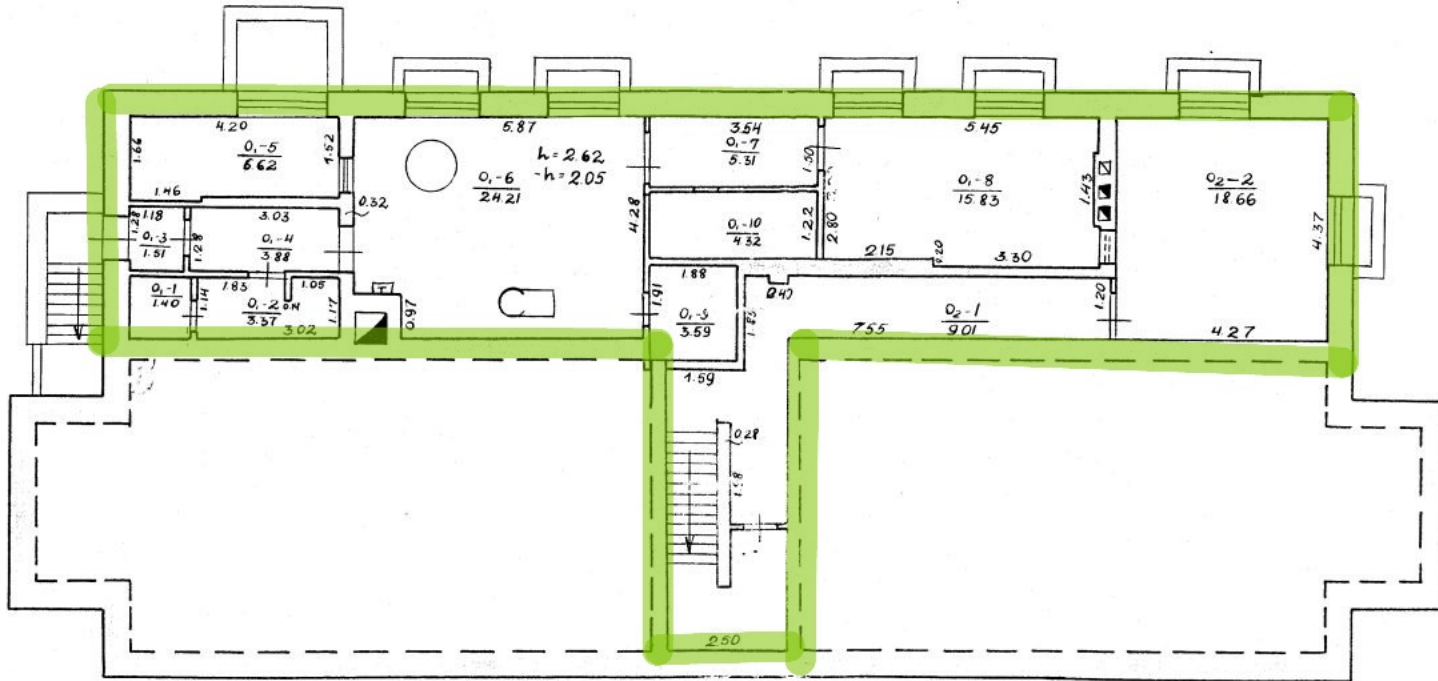

RŪSIO PLANAS