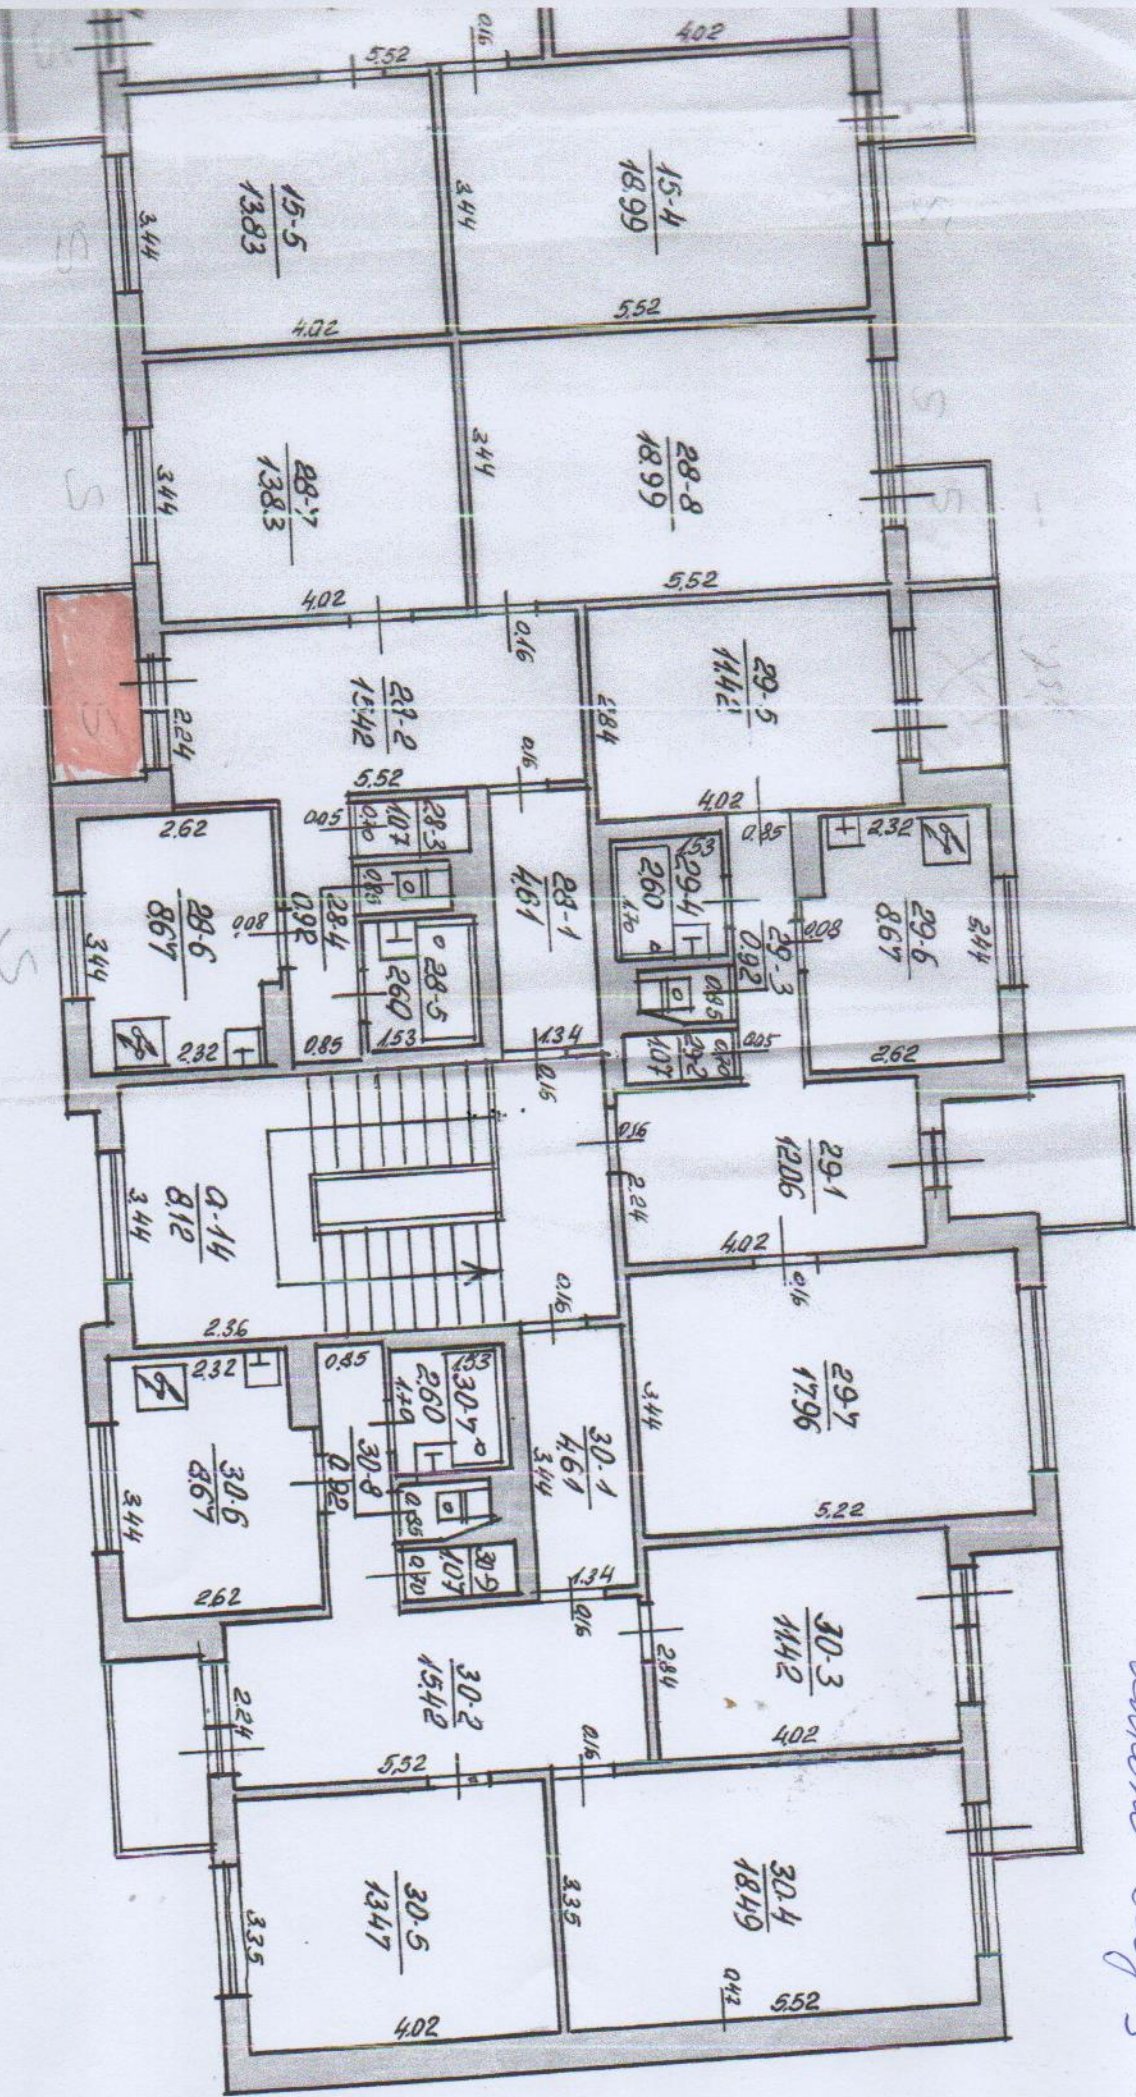

V

Energetikus g. 38-50

*Drugsyste's g. 25.28
Balkons stöper*

DRUGSYSTE'S
TAPPELSTÄLLNINGAR
VENTILJÄROR