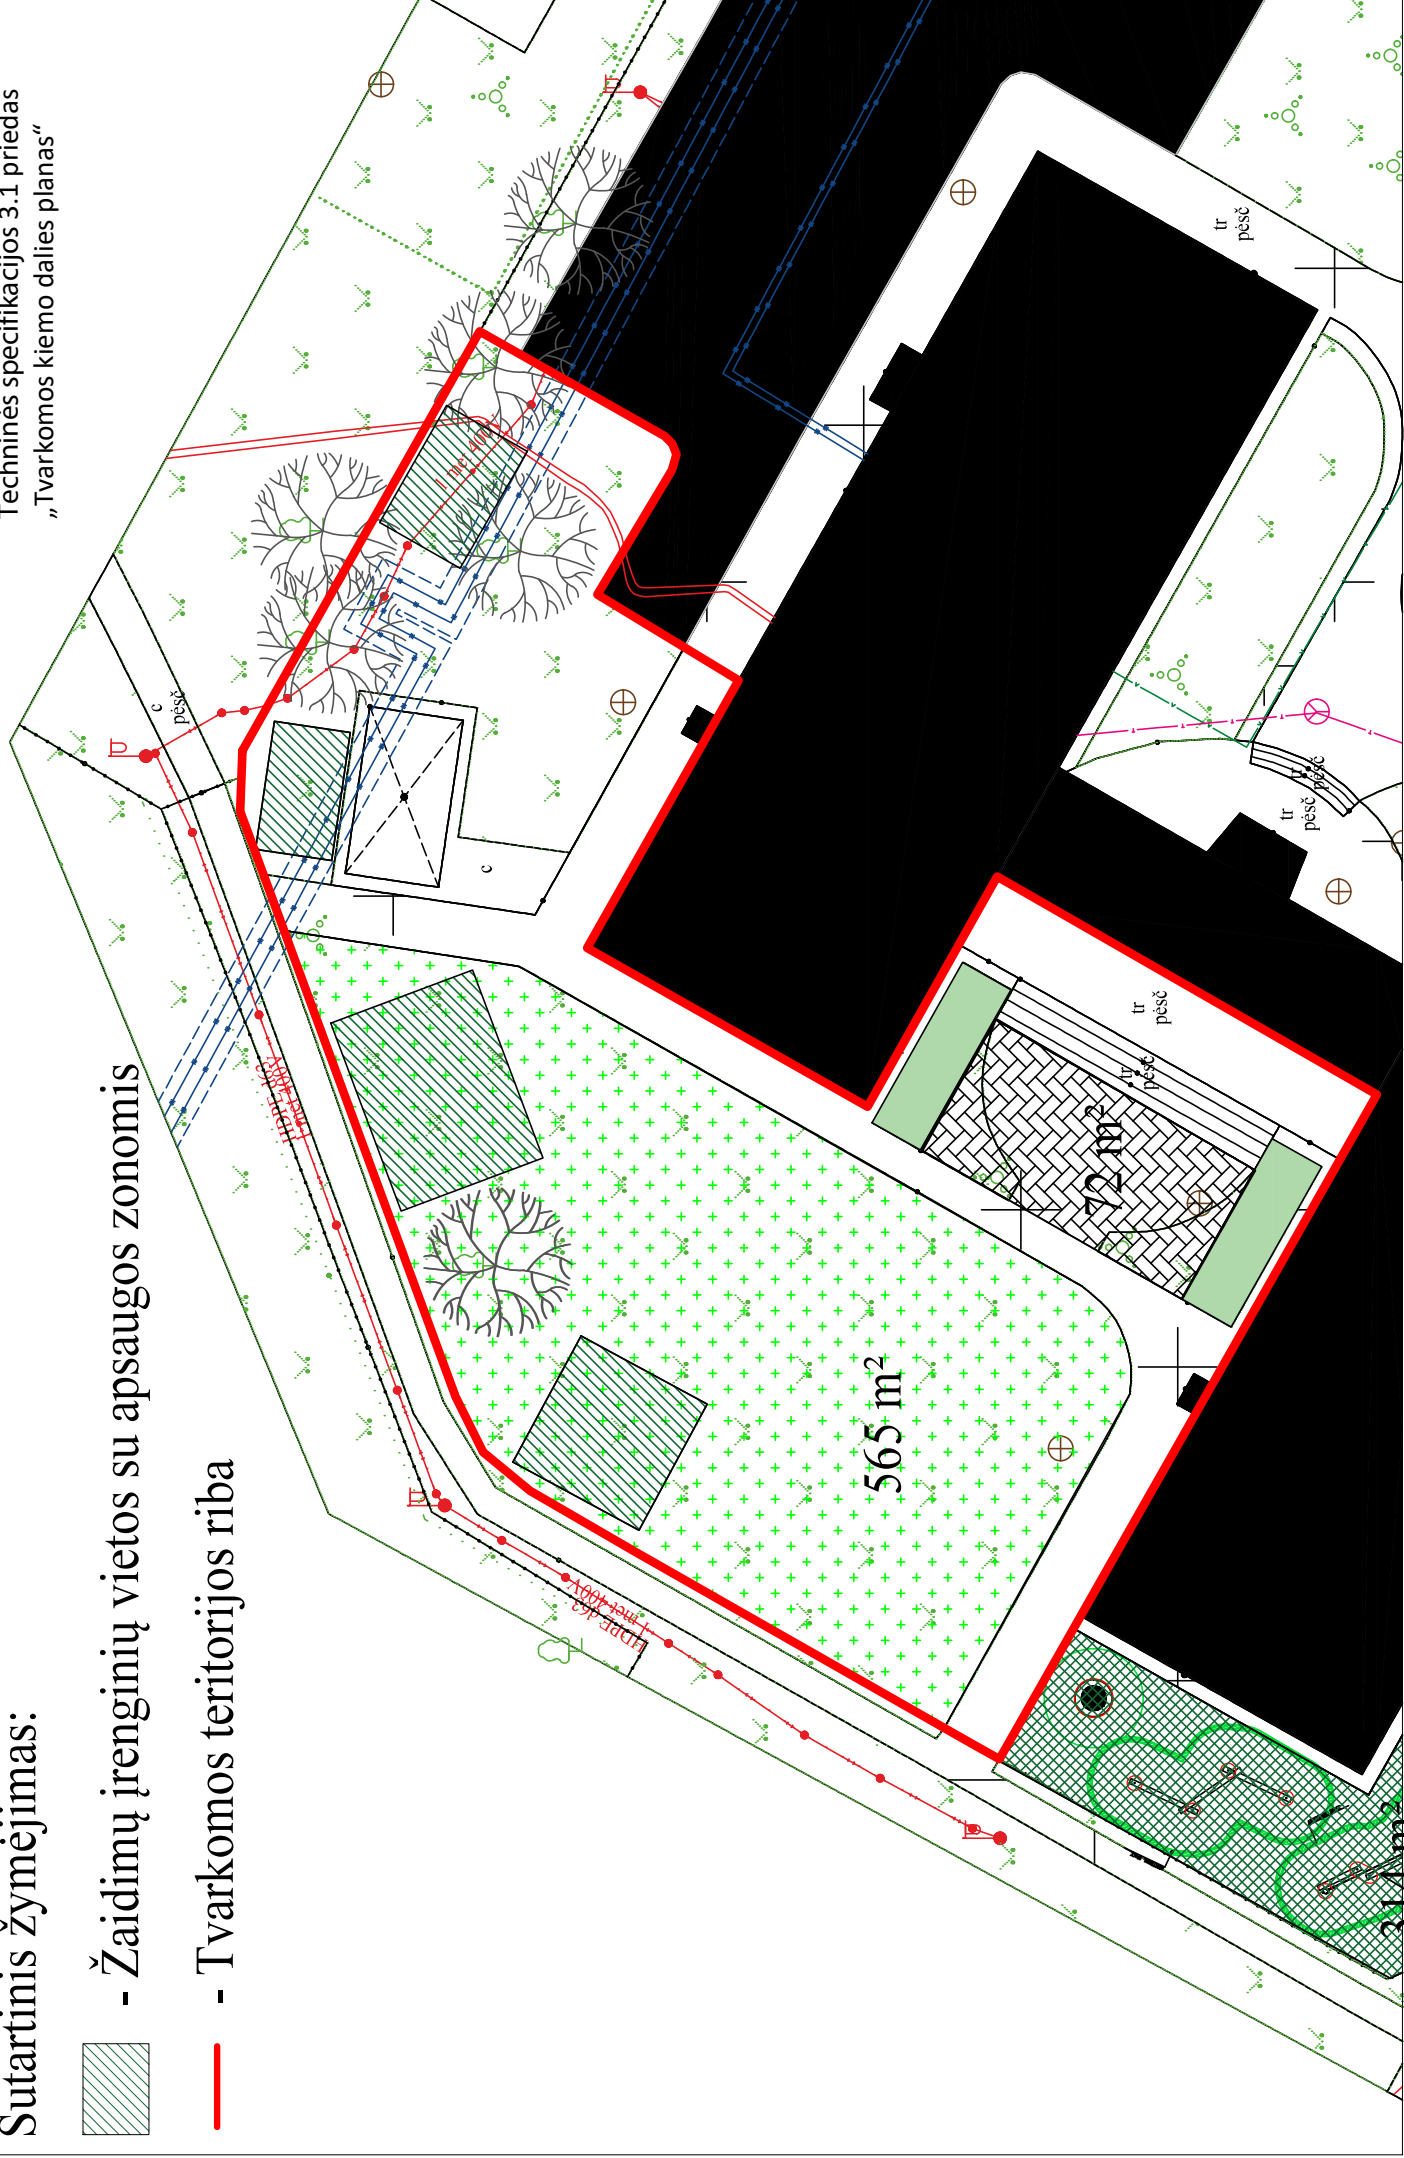

Sutartinis žymėjimas:

- Žaidimų įrenginių vietos su apsaugos zonomis

— Tvarkomos teritorijos riba

Techninės specifikacijos 3.1 priedas
„Tvarkomos kiemo dalies planas“

Atgimimo pradinės mokyklos tvarkomos kiemo dalies planas, Vytauto 22A, Druskininkai