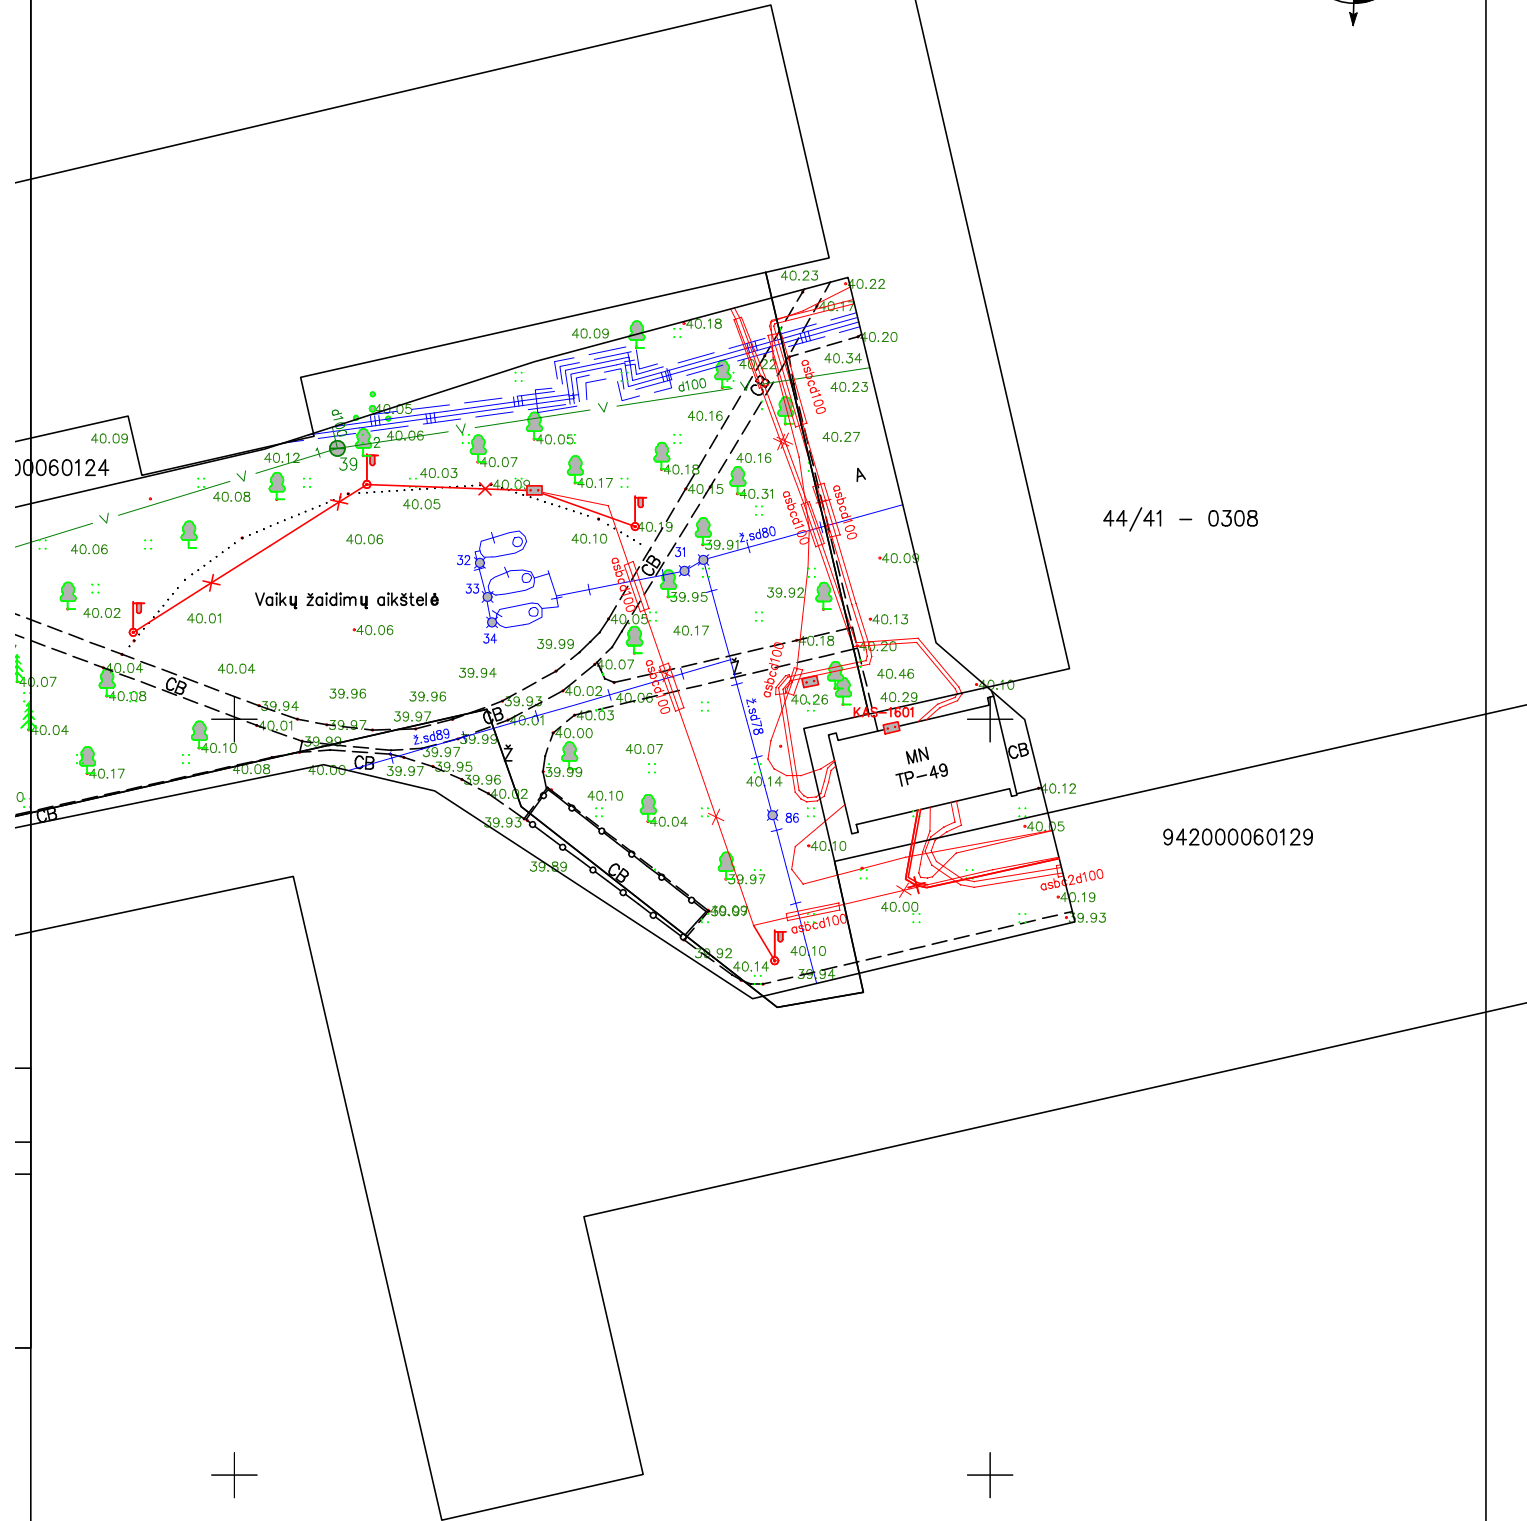

421800.00  
42106150.00

44/41 - 0308

942000060129

Lapų išdėstymo schema

Objektas	-	Universiteto al. 19, Klaipėda El.p.: topelektra@gmail.com Mob.: +370 670 20356	<b>INŽINERIJA</b> LT Geodezija ir Žemėtvarka	Kęstučio g. Jurbarkas, Jurbarko raj. sav.
Koordinacių sistema: LKS-1994			Aukščių sistema: Lietuvos	
Lapų skaičius: 3		Lapo nr.: 3		