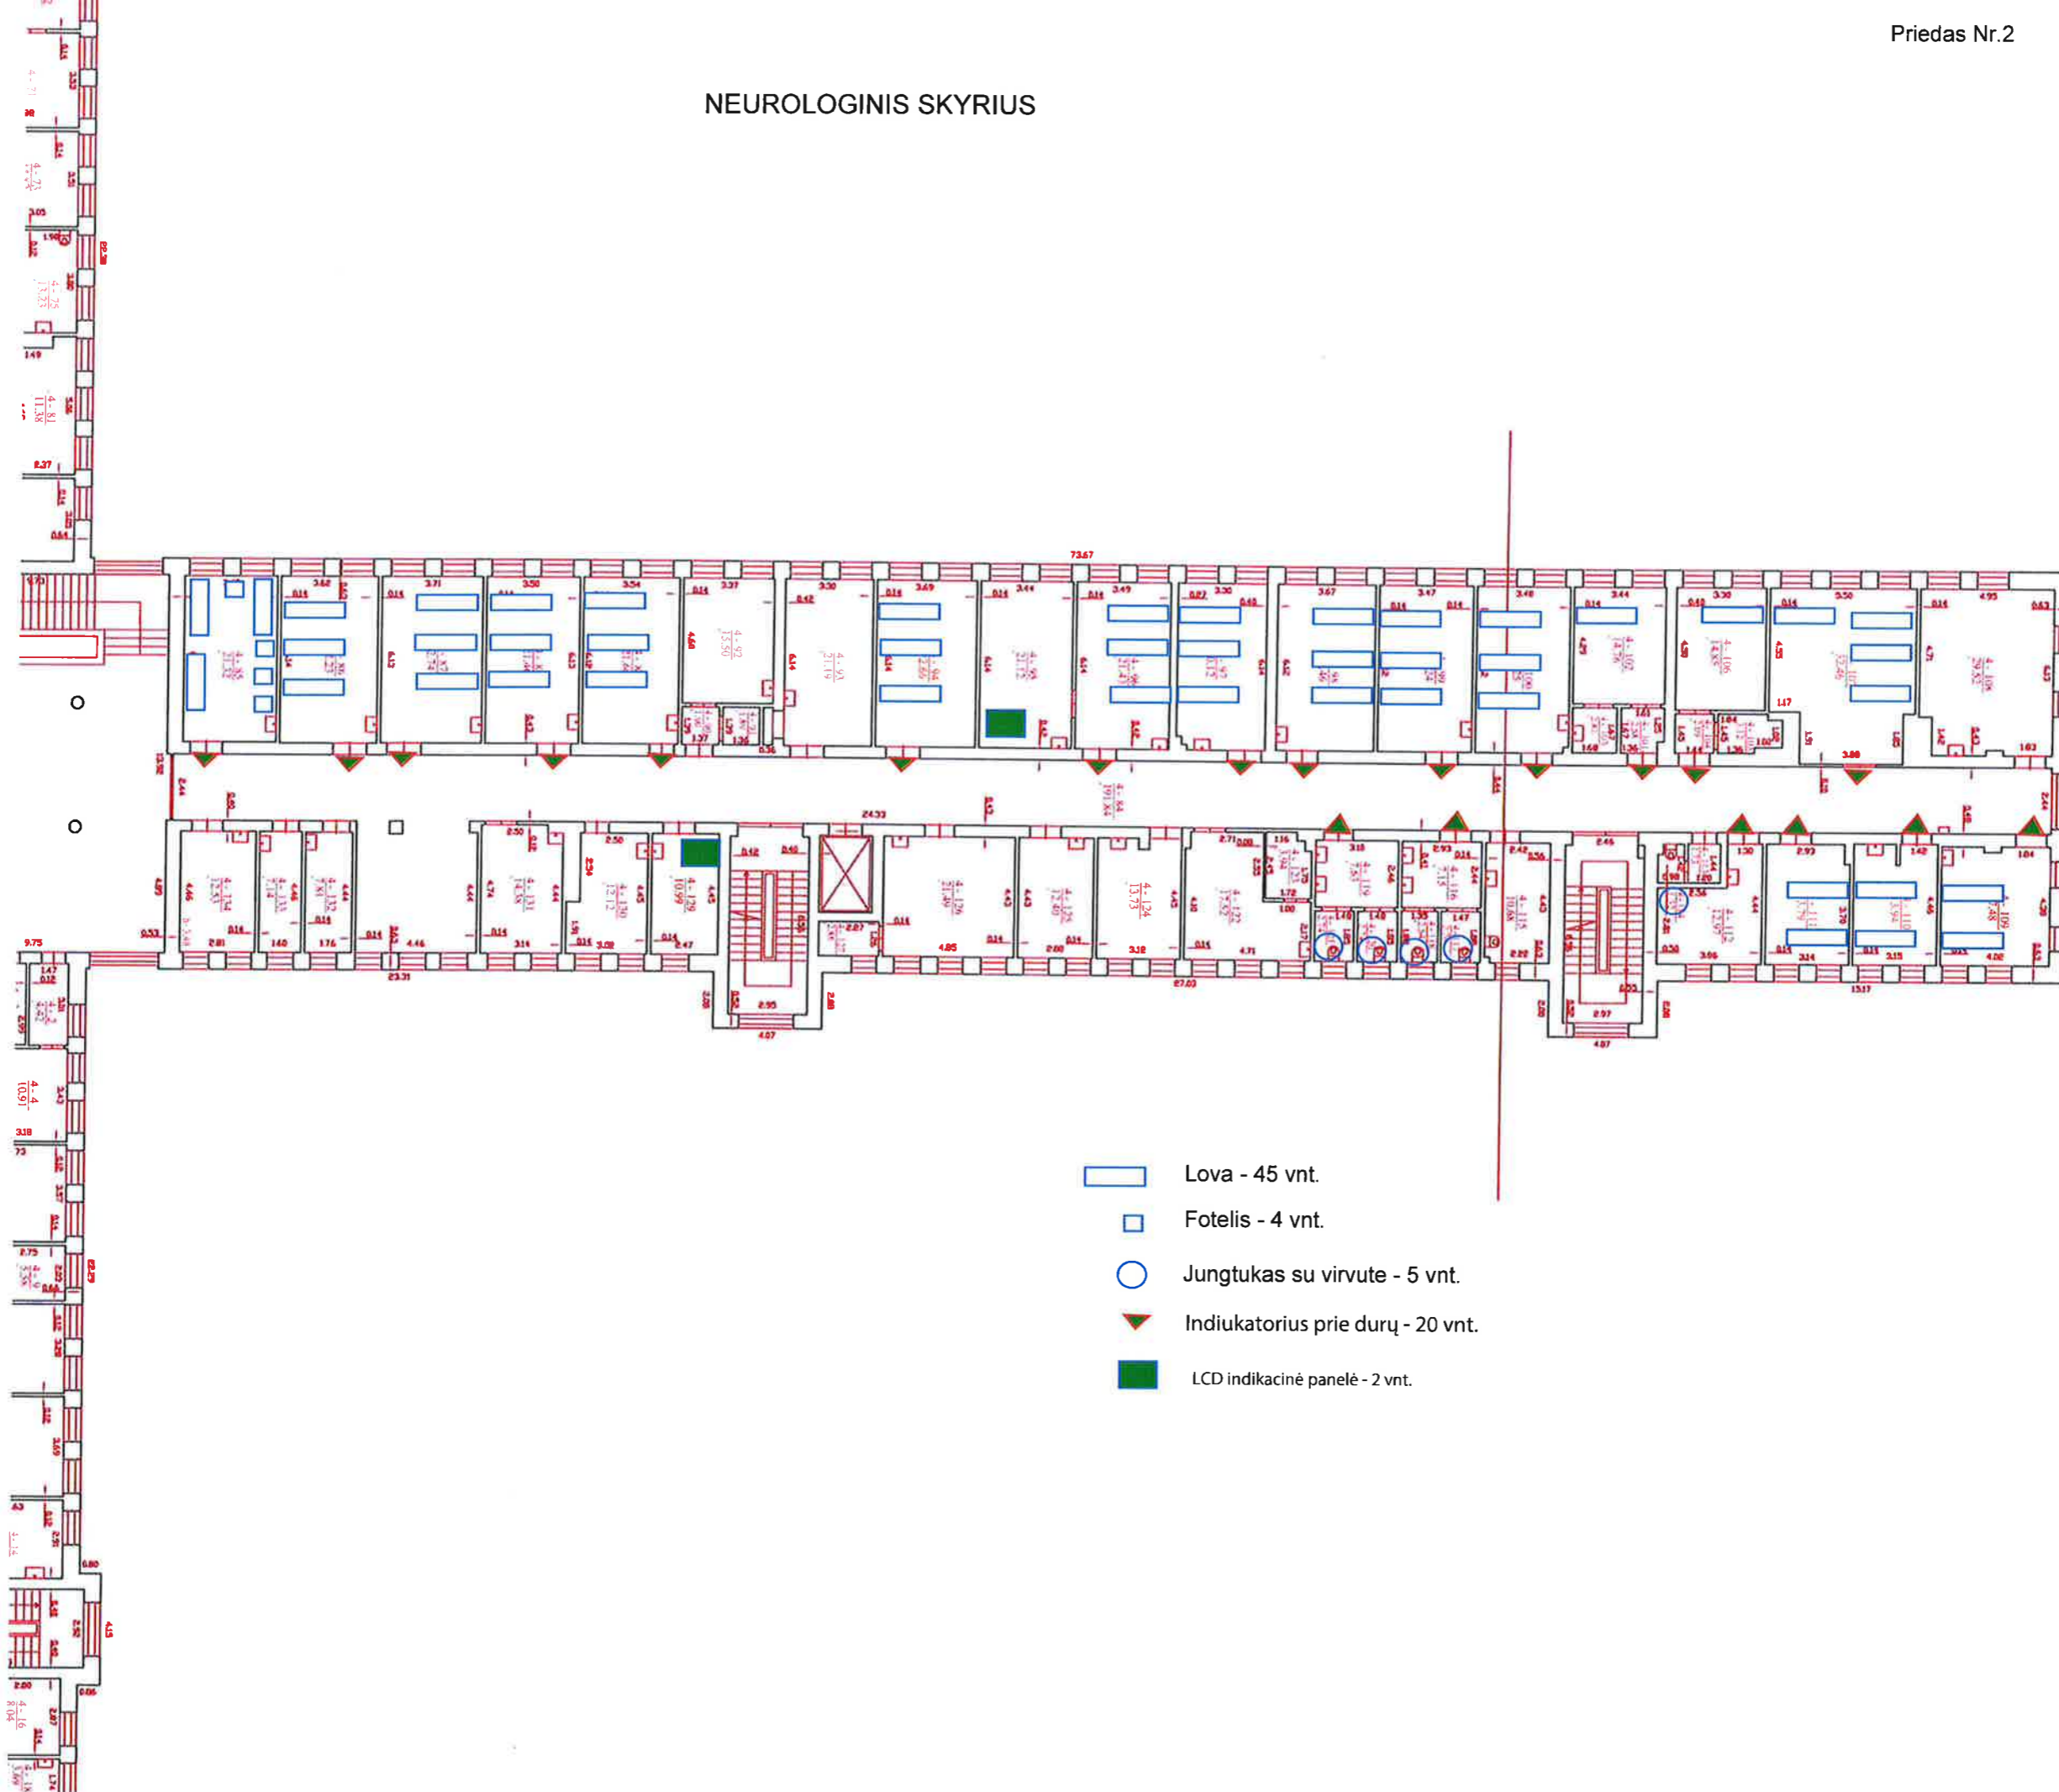

# NEUROLOGINIS SKYRIUS

- Lova - 45 vnt.
- Fotelis - 4 vnt.
- Jungtukas su virvute - 5 vnt.
- Indikatorius prie durų - 20 vnt.
- LCD indikacinė panelė - 2 vnt.