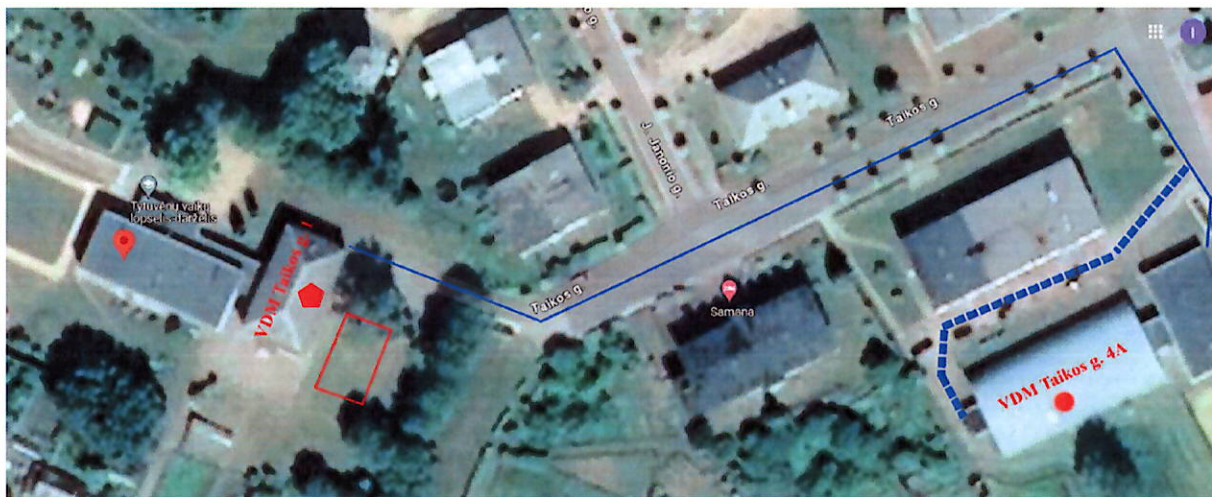

II. TYTUVĖNŲ GIMNAZIJA

KELMĖS RAJONO TYTUVĖNŲ GIMNAZIJOS
VDM SCHEMA

Žymėjimo reikšmė:

1.  – VDM pastatas esantis Taikos g. 1, Tytuvėnai (pradinės klasės).
2.  – VDM pastatas esantis Taikos g. 4A, Tytuvėnai (sporto salė).
3.  – lauko sporto erdvė
4.  – judėjimas į pastatą neįgaliesiems
5.  – judėjimas iš VDM (Taikos g. 1) į VDM (Taikos g. 4A)