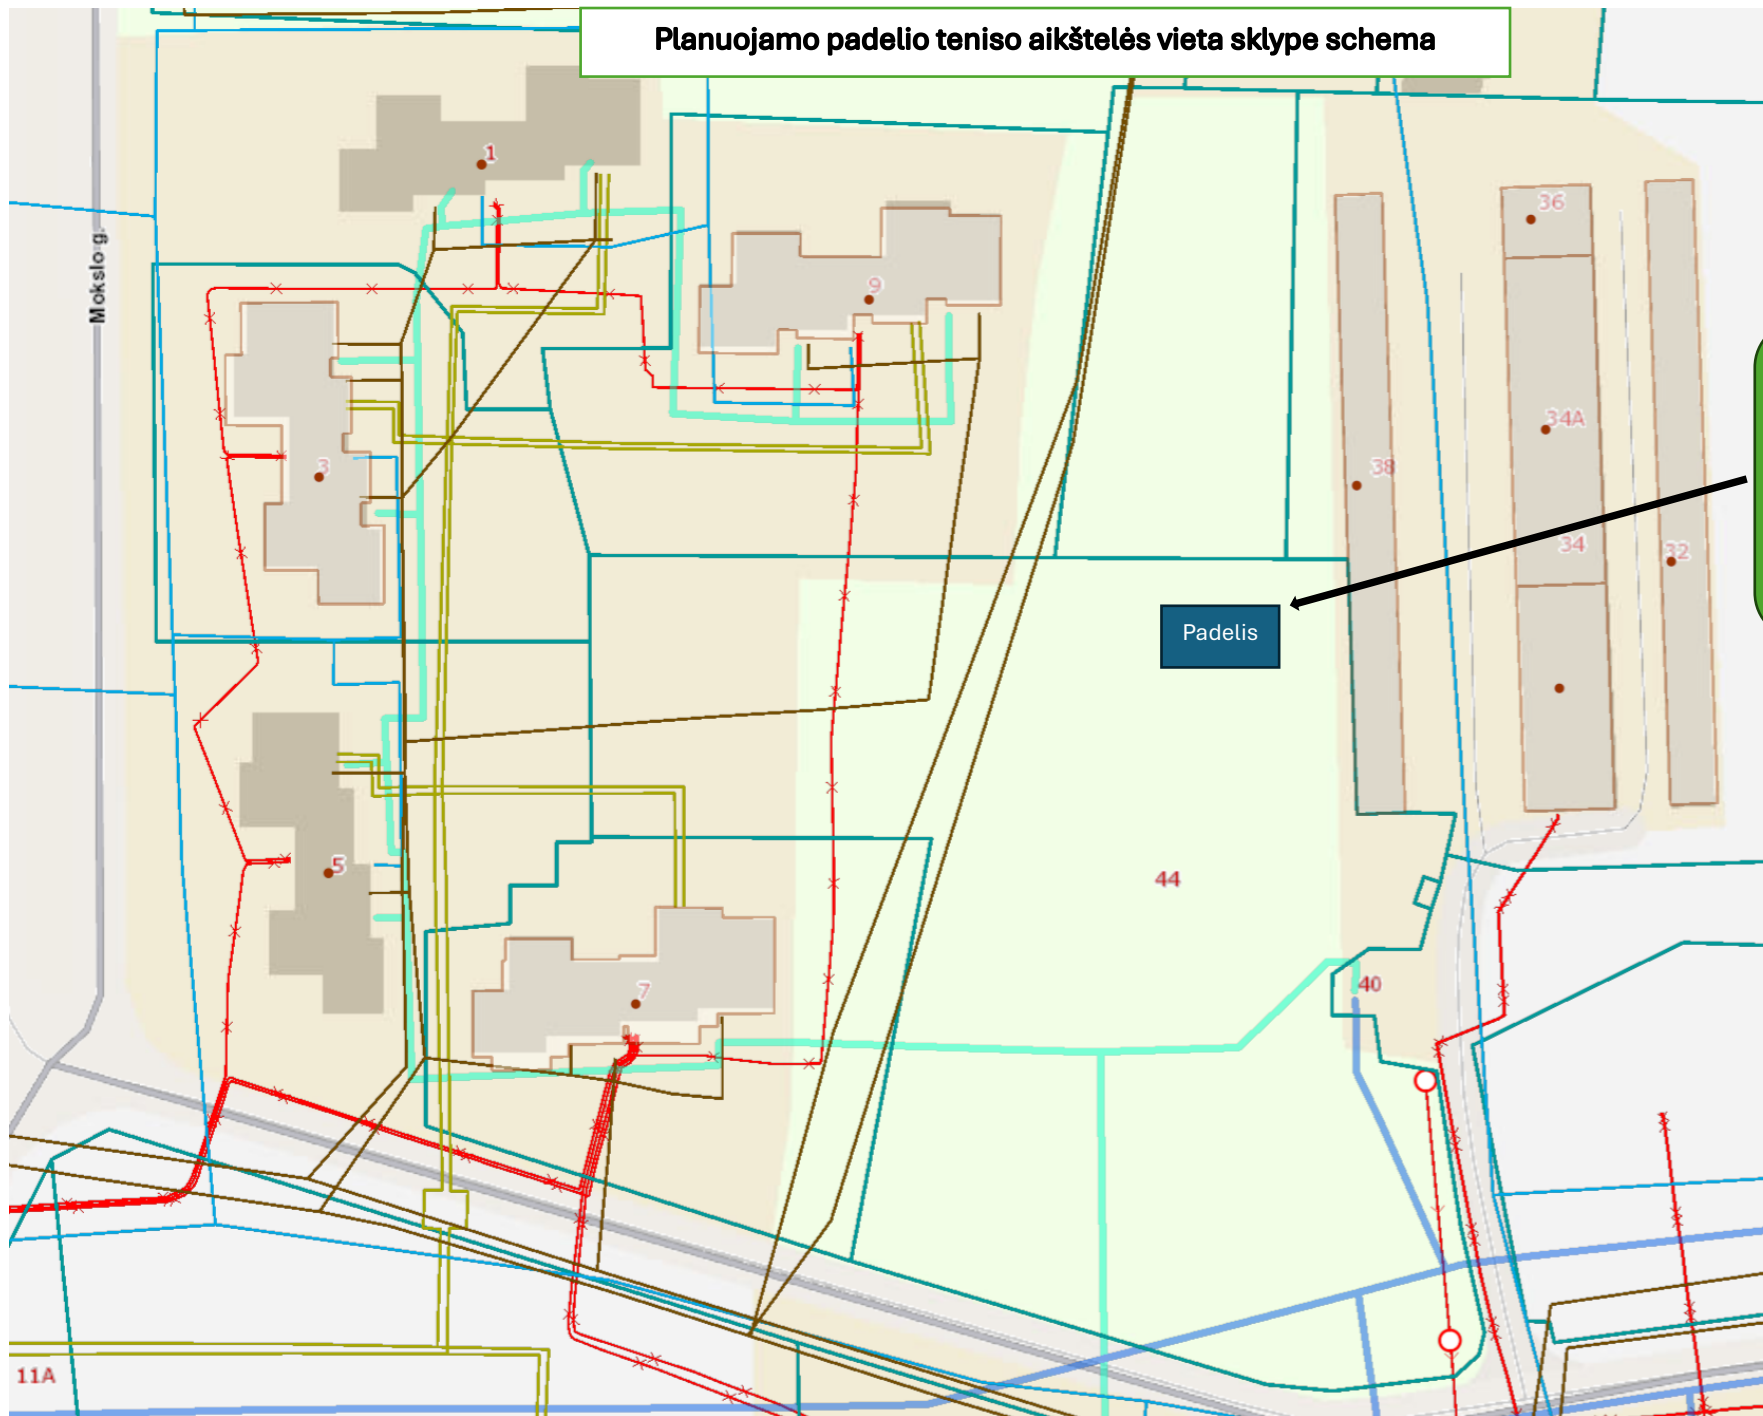

### Planuojamo padelio teniso aikštelės vieta sklype schema

Planuojama padelio teniso aikštelės vieta sklype unikalus sklypo Nr. 4400-2057-6076, tikslią vietą derinti su Užsakovu